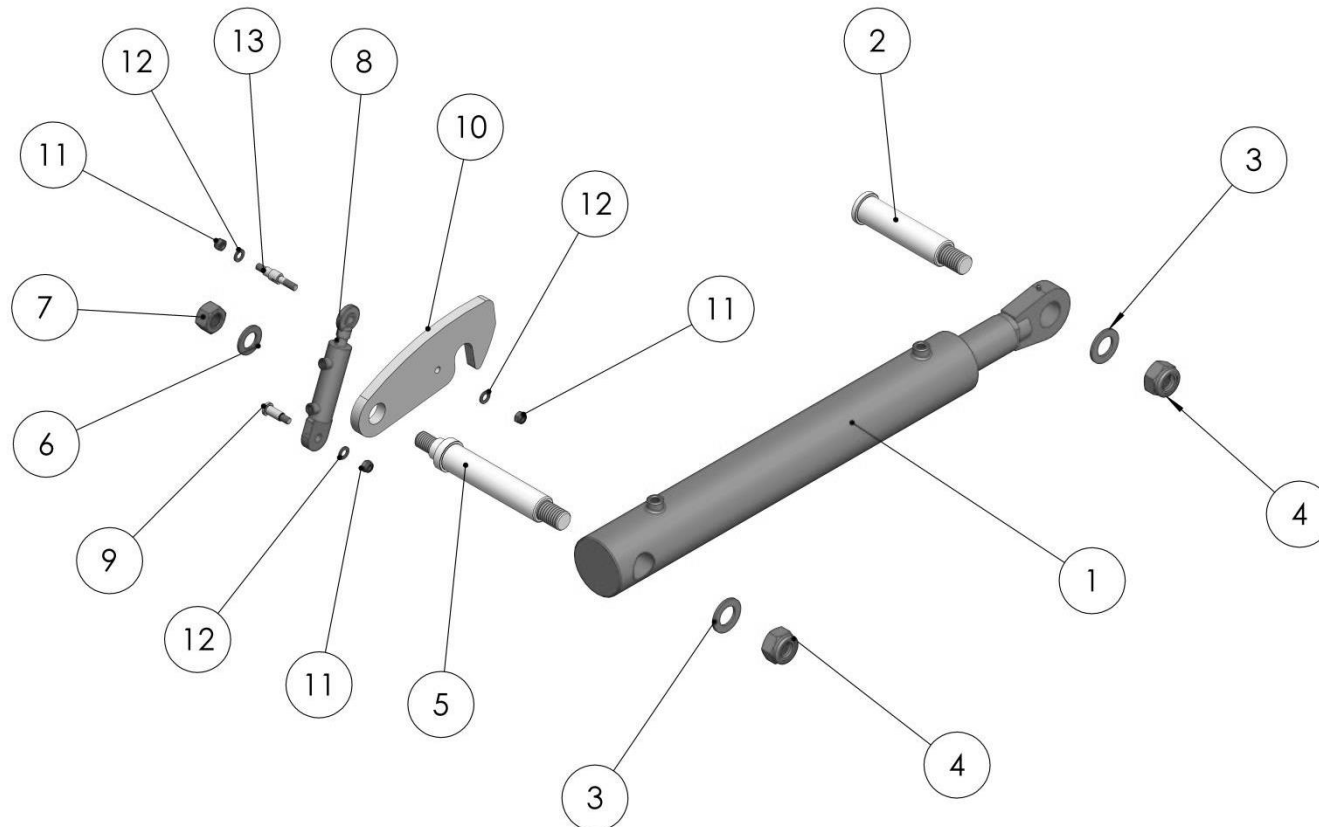

**KLAPPZYLINDER RECHTS/LINKS / FOLDING CYLINDER RIGHT/LEFT / ЦИЛИНДР СКЛАДЫВАНИЯ-РАСКЛАДЫВАНИЯ
СПРАВА/ СЛЕВА**

Ersatzteilliste

Spare parts list

Список запасных частей

Klappzylinder rechts / links

folding cylinder right/left

**Цилиндр
раскладывания**

складывания-

Pos pos. поз.	EDV Nr Ref. №	Bezeichnung	Description	наименование	Stück / pieces/ штуки	
					rechts/ right / правый	links / left / левый
1	12-087000	Hubzylinder 4/4,5m re.	cylinder	гидравлический цилиндр	1	1
2	20-087738	Zylinderstangenbolzen 50	cylinder rod pins 50	палец тяги цилиндра 50	1	1
3	11-087740	Scheibe A37	washer	шайба	2	2
4	11-087739	6-KT Mutter selbstsichernd M36	self-locking hex nut	6-гр. гайка самостопорящаяся	2	2
5	20-087749	Zylinderbolzen d50	cylinder pins d50	палец цилиндра d50	1	1
6	11-080573	Scheibe A 31	washer	шайба	1	1
7	11-089234	6-KT Mutter selbstsichernd M30	self-locking hex nut	6-гр. гайка самостопорящаяся	1	1
8	12-090000	Hydr. Zylinder 32/20-50	hydraulic cylinder	гидроцилиндр	1	1
9	20-087744	Bolzen Verrieg.Zyl.	bolt	болт	1	1
10	20-087665	Haken Zylinder	hook	крючок	1	1
11	11-087791	6-kt Mutter selbstsichernd M12	hex self-locking nut	самостопорная гайка	3	1
12	002316	Scheibe A13	washer	шайба	3	3
13	20-087748	Bolzen Verrieg. Haken	bolt	болт	1	3