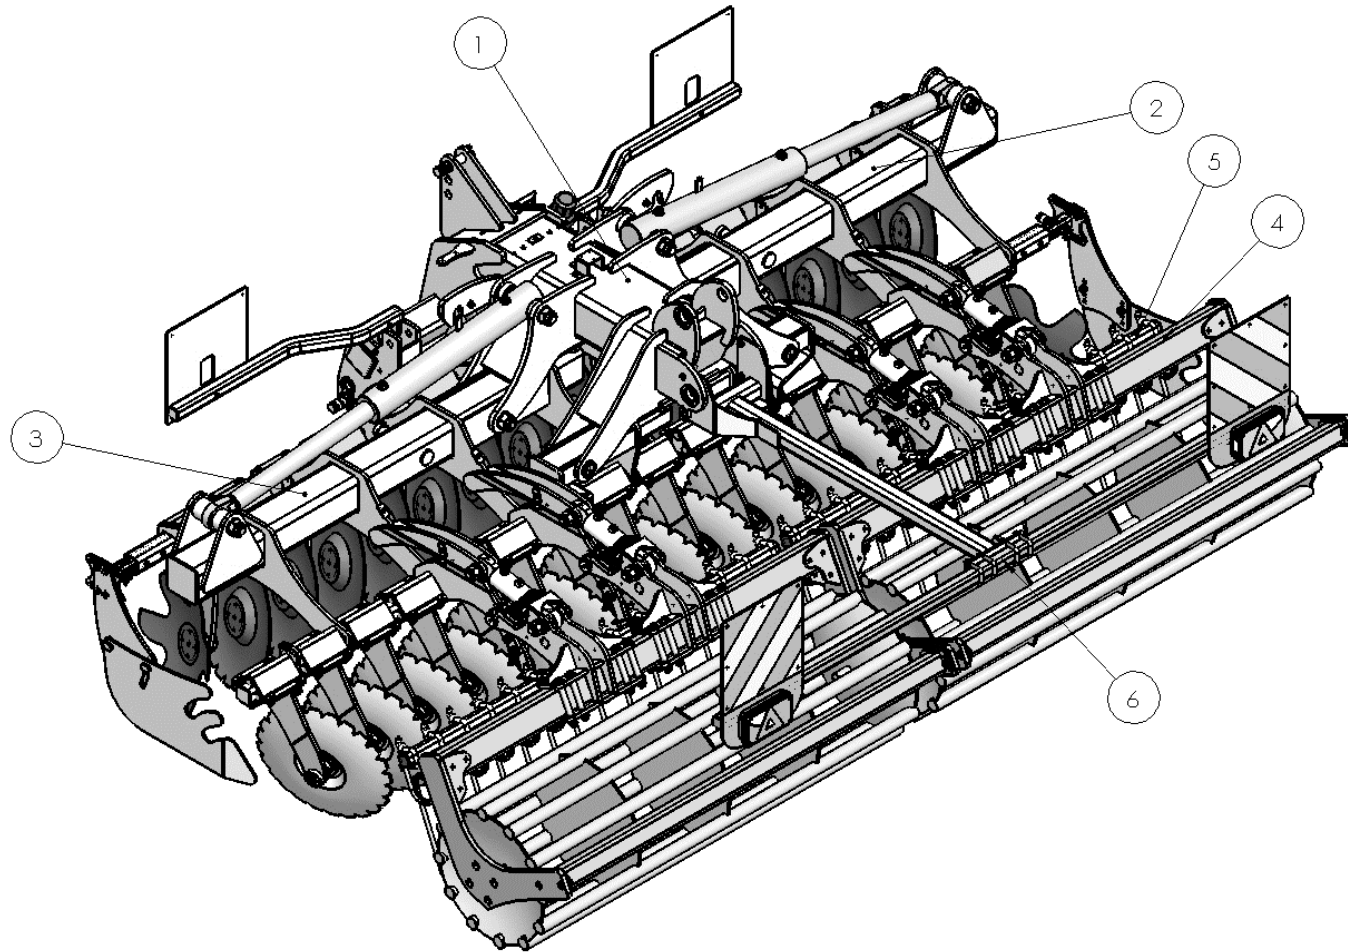

ÜBERSICHT / OVERVIEW / ОБЗОР

Übersicht

overview

обзор

Pos pos. поз.	Bezeichnung	Description	наименование	Stück / pieces/ штуки
1	Hauptträger	main beam	центр.балка рамы	1
2	Ausleger rechts	cantilever beam right	консольная балка справа	1
3	Ausleger links	cantilever beam left	консольная балка слева	1
4	Walze	roller	каток	2
5	Striegel	harrow	сетчатая борона	2
6	Beleuchtung	lighting beam	панель для подсветки	1