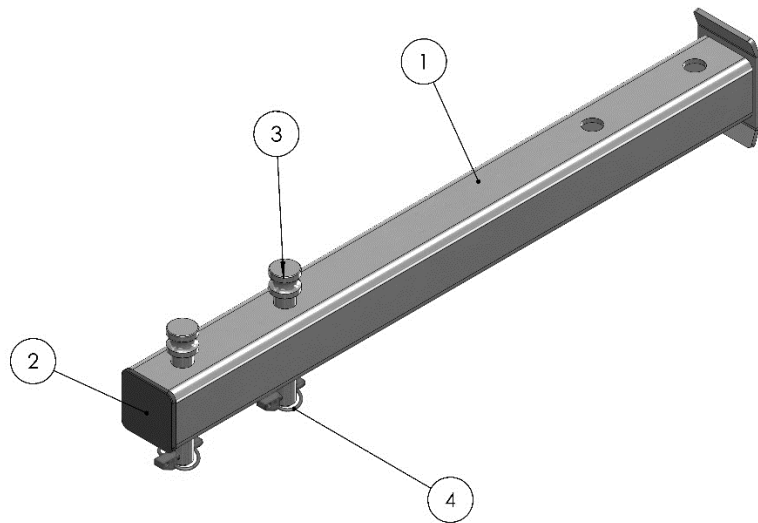

ABSTELLSTÜTZEN / SUPPORTING LEGS / ПАРКОВОЧНЫЕ ОПОРЫ

**Stützfuß
stand leg
Опорная лапа**