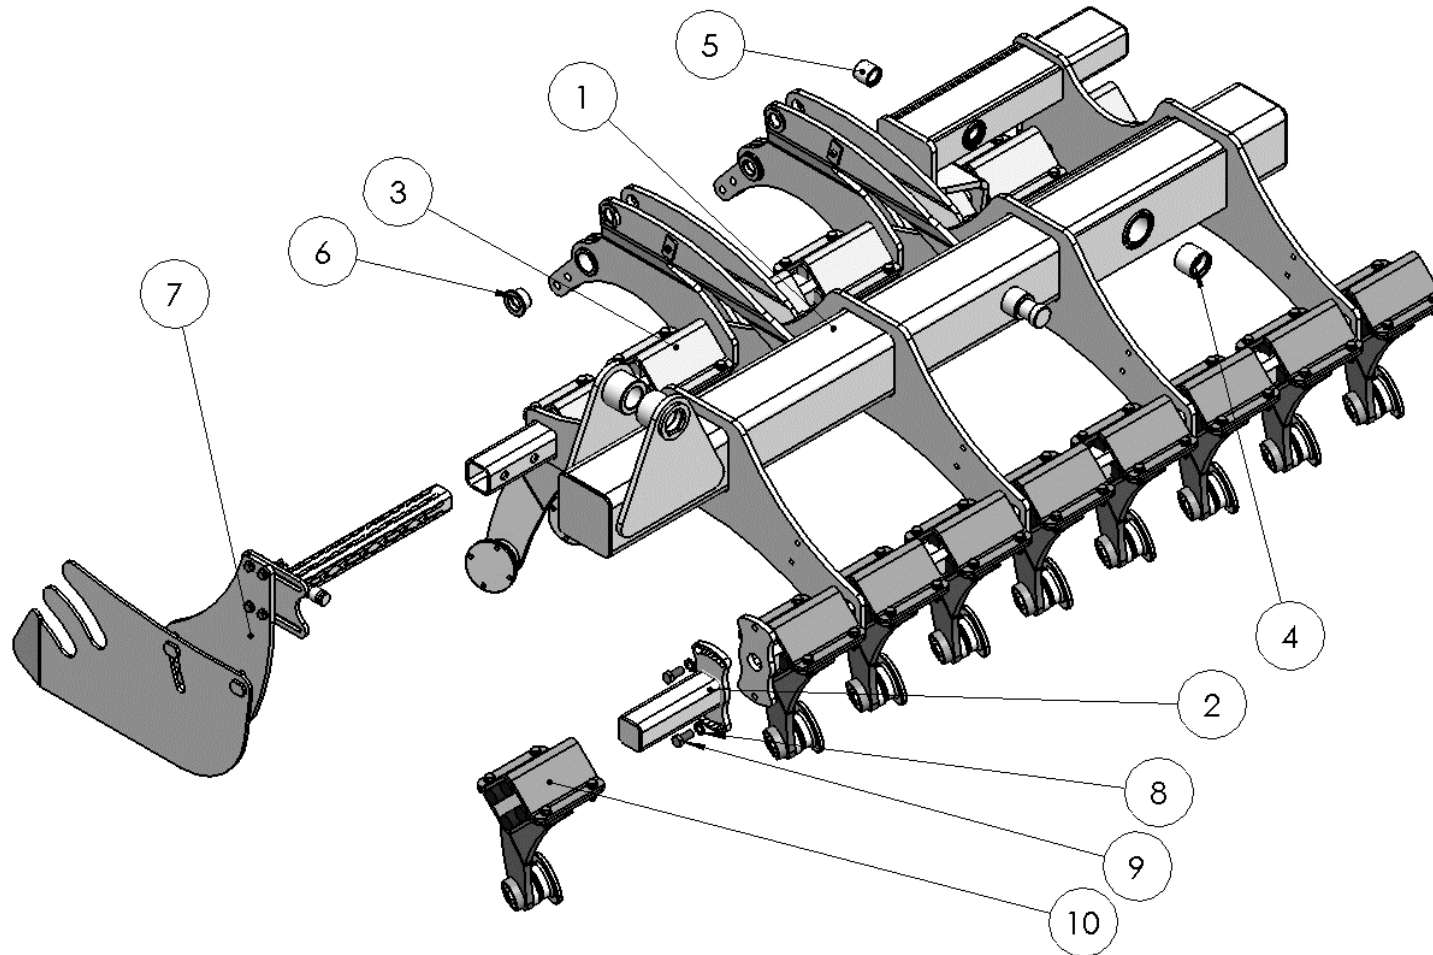

AUSLEGER RECHTS/LINKS / CANTILEVER RIGHT/ LEFT / КОНСОЛЬ СПРАВА/СЛЕВА

Pos pos. поз.	EDV Nr Ref. №	Ausleger rechts/links Bezeichnung	Cantilever right/left Description	Консоль справа/слева наименование	4m		4,5m	
					Stück / pieces/ штуки			
					rechts/ right / правый	links / left / левый	rechts/ right / правый	links / left / левый
1	30-087753	Ausleger re.	cantilever right	консоль справа	1	-	-	-
	30-087711	Ausleger re.	cantilever right	консоль справа	-	-	1	-
1	30-087752	Ausleger li.	cantilever left	консоль слева	-	1	-	-
	30-087639	Ausleger li.	cantilever left	консоль слева	-	-	-	1
2	30-087526	Verstellplatte	adjusting plate	регулирующая пластина	1	1	1	1
3	30-087544	Scheibentr. II-R fein	holder II-R	держатель II-R	7	7	7	7
4	20-087802	Zylinderbuchse 62/50/50	cylinder bushing 62/50/50	цилиндр.втулка 62/50/50	2	2	2	2
5	20-087803	Zylinderbuchse 45/35/40	cylinder bushing 45/35/40	цилиндр.втулка 45/35/40	2	2	2	2
6	12-087501	Bundbuchse 35x45x30	flange bushing 35x45x30	втулка с буртиком 35x45x30	4	4	4	4
7	30-087573	Deflektor re.	deflector right	дефлектор правый	1	-	1	-
7	30-087571	Deflektor li.	deflector left	дефлектор левый	-	1	-	1
8	ZI520536	Federring A16	spring lock washer	пружинная шайба	1	1	1	1
9	11-058705	6-KT Schraube M16X35	hex screw	болт	2	2	2	2
10	30-087543	Scheibentr. I-R fein	adjusting plate	регулирующая пластина	2	2	2	2