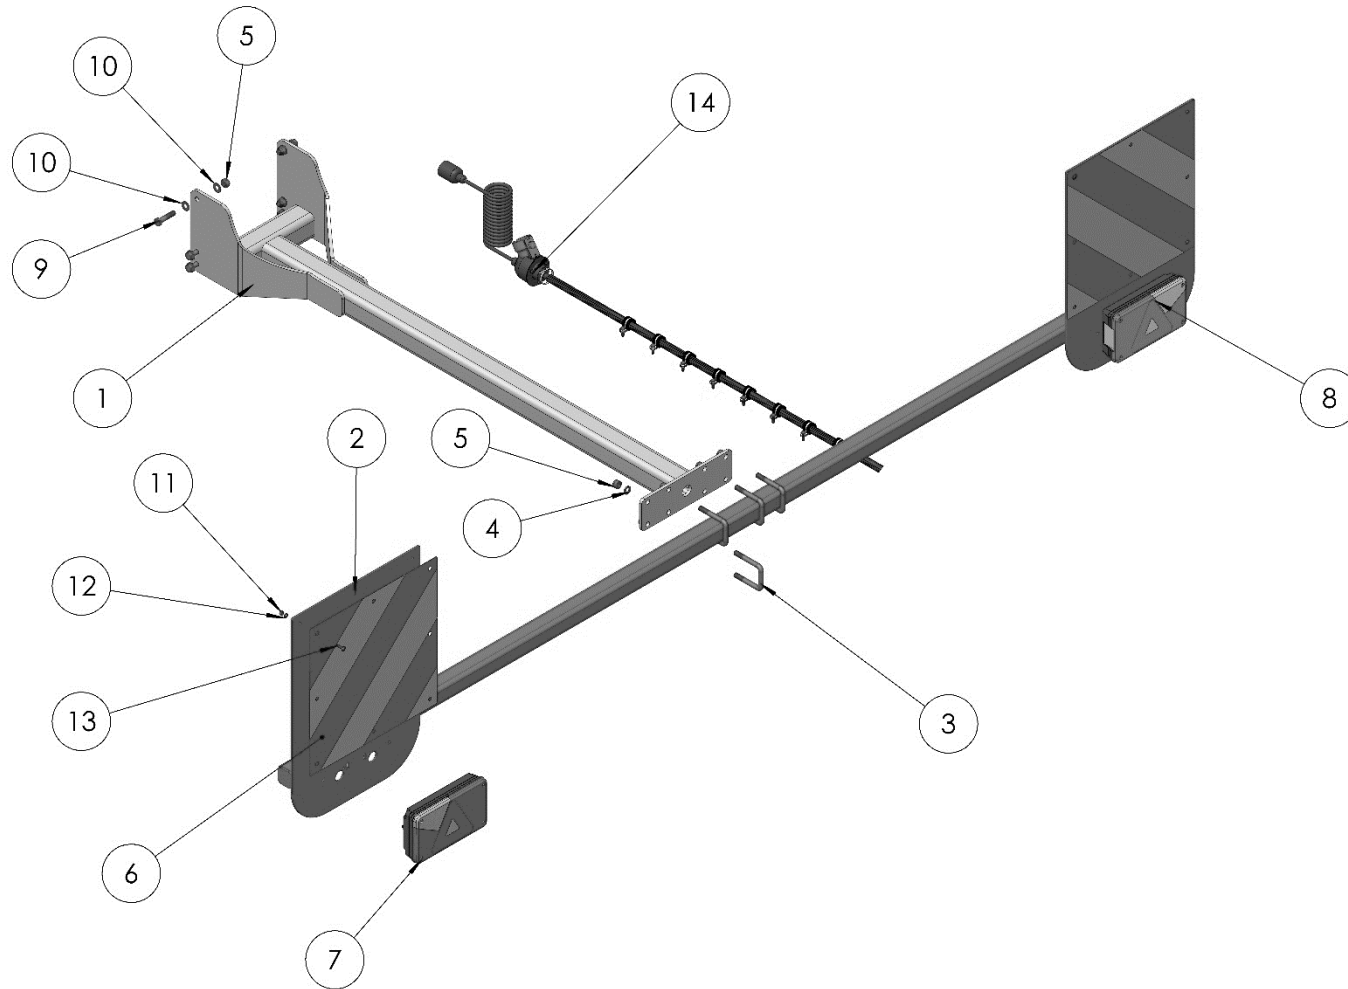

BELEUCHTUNG / LIGHTING / ОСВЕЩЕНИЕ

Ersatzteilliste

Spare parts list

Список запасных частей

Beleuchtung

Lighting

Освещение

Pos pos. поз.	EDV Nr Ref. №	Bezeichnung	Description	наименование	Stück / pieces/ штуки
1	30-087700	Warntafelhalter	warning sign holder	держатель предупреждающих щитков	1
2	30-087701	Warntafelträger	warning sign support	несущая балка предупреждающего щитка	1
3	12-087702	U-Bügel 4kt- 50 M12	u clip 4kt- 50 m12	u-скоба 4kt- 50 m12	4
4	ZI520510	Federring A 12	spring lock washer	пружинная шайба	8
5	11-053363	6-KT Mutter selbstsichernd M12	hex self-locking nut	самостопорная гайка	14
6	12-087629	Warntafel 423x423	warning sign	предупреждающий щиток	2
7	12-085771	Leuchte Multipoint V LED li.	multipoint v led lamp left	лампа multipoint v сид слева	1
8	12-085772	Leuchte Multipoint V LED re.	multipoint v led lamp right	лампа multipoint v сид справа	1
9	002455	6-KT Schraube M12x50	hex screw	болт	6
10	11-048959	Scheibe A13	washer	шайба	12
11	002595	6-KT Mutter selbstsichernd M6	spring lock washer	пружинная шайба	2
12	031965	Scheibe A6,4	washer	шайба	2
13	11-056682	Linsen- Flanschkopfschraube M6x20	clamping screw	винт со сфер. головкой	2
14	30-091629	Kabelsatz Scheibenegge 4/4,5mm kompl.	cabale set	комплектный набор кабелей	1