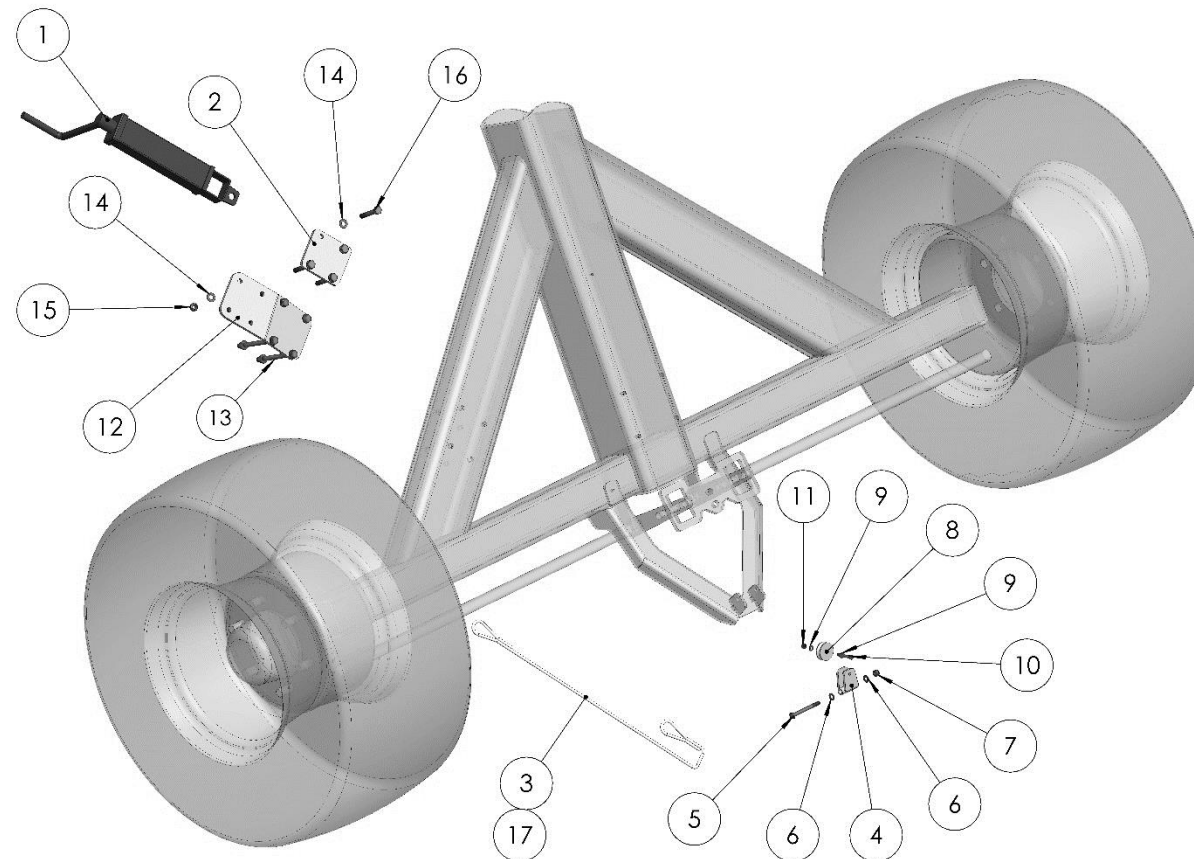

SPINDELBREMSE / SPINDLE BRAKE / ТОРМОЗНОЕ УСТРОЙСТВО

Ersatzteilliste

Spare parts list

Список запасных частей

Pos pos. поз.	EDV Nr Ref. №	Spindelbremse	spindle brake	тормозное устройство	5m	6m
		Bezeichnung	Description	наименование	Stück / pieces/ штуки	Stück / pieces/ штуки
1	12-094225	Spindelbremse	spindle brake	тормозное устройство	1	1
2	20-092141	Klemmplatte Handb. oben	retainer plate	прижимная пластина	1	1
3	12-094242	Drahtseil d8mm	wire cable	трос стальной	1	1
4	30-092138	Konsole Seilrolle	console	консоль	1	1
5	11-056774	6-kt Schraube M8x80	hex screw	болт	1	1
6	ZI520034	U-Scheibe A8,4.	washer	шайба	2	2
7	11-053364	6-kt Mutter selbstsichernd M8	hex self-locking nut	самостоятельная гайка	1	1
8	12-090849	Seilrolle d40x13	pulley	шкив	1	1
9	031965	U-Scheibe A6,4	washer	шайба	2	2
10	ZI500426	6-kt Schraube M6x40	hex screw	болт	1	1
11	002595	6-kt Mutter selbstsichernd M6	hex self-locking nut	самостоятельная гайка	1	1
12	20-092142	Anschraubplatte Handb.	mounting plate	монтажная пластина	1	1
13	001979	6-kt Schraube M10x120.	hex screw	болт	4	4
14	030115	Scheibe A10,5	washer	шайба	16	16
15	ZI510512	6-kt Mutter selbstsichernd M10	hex self-locking nut	самостоятельная гайка	8	8
16	ZI500474	6-kt Schraube M10x70	hex screw	болт	4	4
17 o.Abb.	12-094343	Seilklemme für Drahtseil d8mm	cable clamp	кабельный зажим	6	6