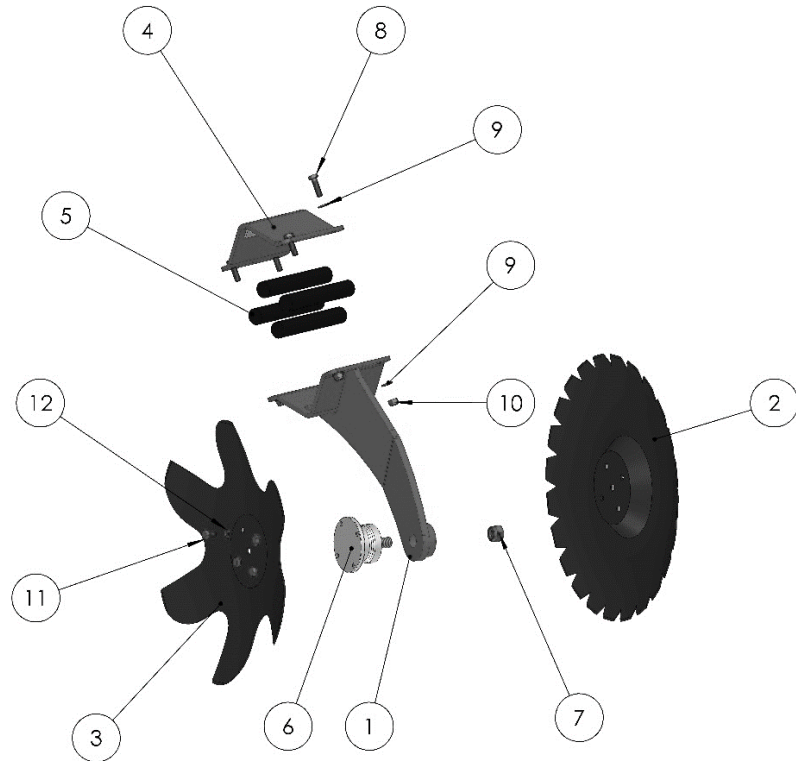

SCHEIBENTRÄGER I UND II REIHE / DISC BRACKET I LINE AND II LINE / ДЕРЖАТЕЛЬ ДИСКА I БАТАРЕЯ И II БАТАРЕЯ

I-R