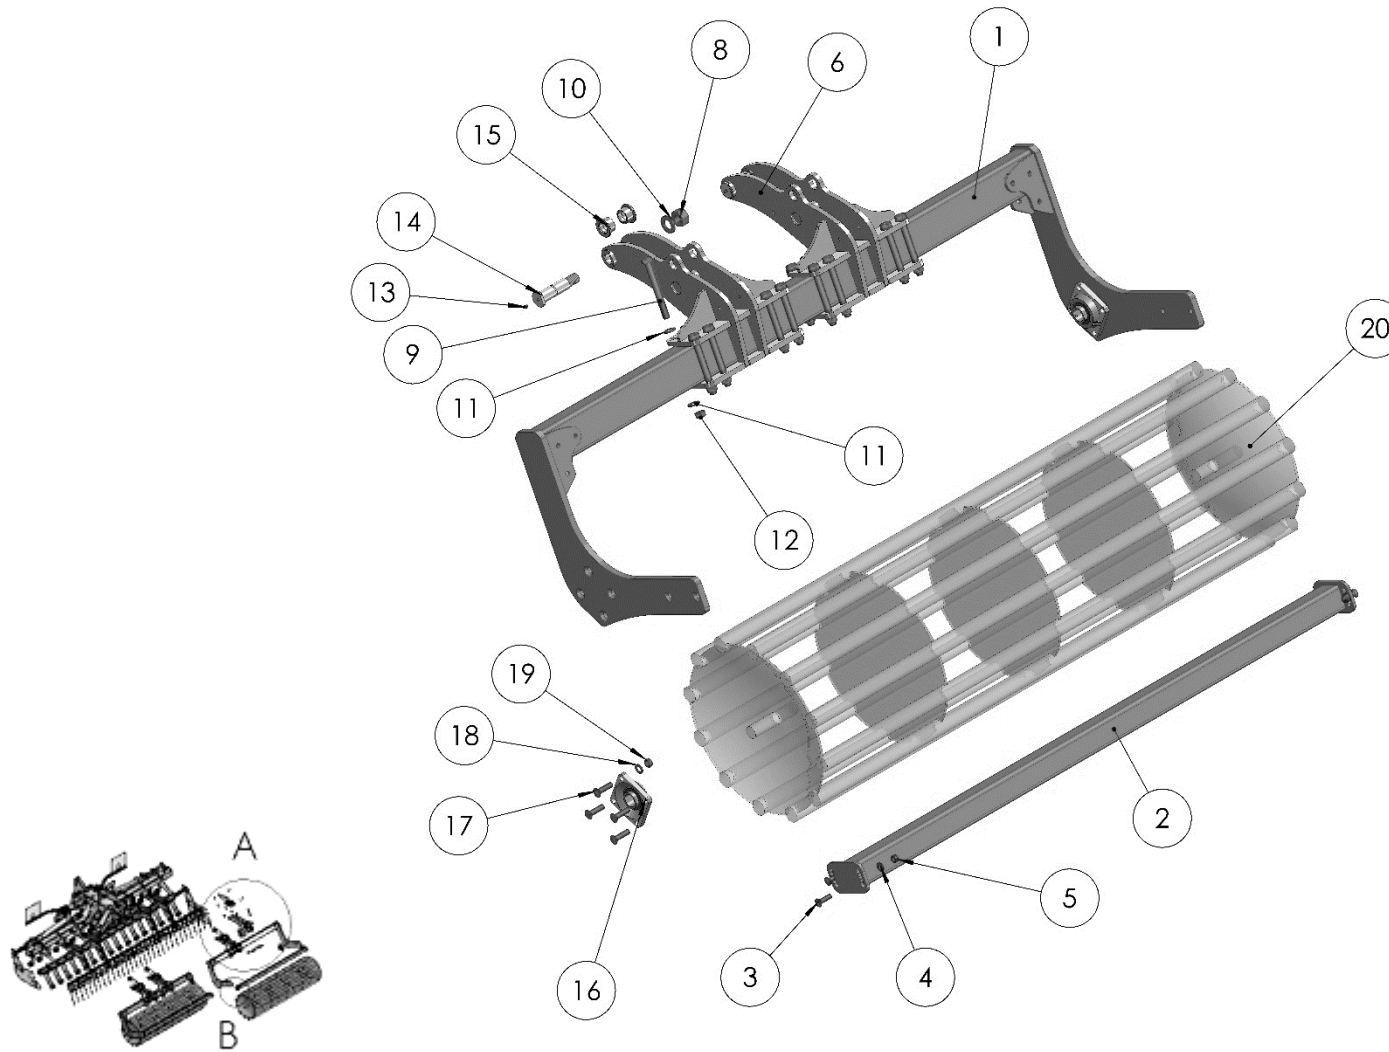

NACHLAUFWALZEN / TRAILER AXLE ROLLER / ПРИКАТЫВАЮЩИЕ КАТКИ

Ersatzteilliste

Spare parts list

Список запасных частей

Pos pos. поз.	EDV Nr Ref. №	Nachlaufwalzen Bezeichnung	Trailer axle roller Description	Уплотняющие катки наименование	4m		4,5m	
					Stück / pieces / штуки			
1	30-087764	Rahmen Walze 4m verschw.	frame roller	рама катка	2	-	-	-
1	30-087705	Rahmen Walze 4,5m verschw.	frame roller	рама катка	-	-	2	2
2	30-087766	Rohr Abstreifer 4m verschw.	pipe scraper	труба чистик	2	-	-	-
2	30-087708	Rohr Abstreifer 4,5m verschw.	pipe scraper	труба чистик	-	-	2	2
3	11-089334	Senkschraube innen 6-Kt M14x50	counter screw	винт с потайной головкой	8	-	8	8
4	013282	U-Scheibe A15	washer	шайба	8	-	8	8
5	11-087792	6-KT Mutter selbstsichernd-M14	hex self-locking nut	самостопорная гайка	8	-	8	8
6	30-087560	Halter Nachlaufw.	trailer axle roller bracket.	держатель уплотняющий каток	4	-	4	4
7	20-087562	Klemmplatte Walze lackiert	clamping plate roller	зажимная планка каток	4	-	4	4
8	11-089234	6-KT Mutter selbstsichernd M30	hex self-locking nut	самостопорная гайка	12	-	12	12
9	11-089245	6-KT Schraube M20x180	hex screw	болт	32	-	32	32
10	11-080573	Scheibe A 31	washer	шайба	12	-	12	12
11	11-053549	Scheibe A 21	washer	шайба	64	-	64	64
12	Z1510523	6-KT Mutter selbstsichernd M20	hex self-locking nut	самостопорная гайка	32	-	32	32
13	002843	Kegelschmiernippel Form A SFG M8x1	conical grease nipple	конический смазочный ниппель	4	-	4	4
14	20-087500	Lagerbolzen Nachläufer	trailer axle bearing pins	установочные болты прицеп	4	-	4	4
15	12-087501	Bundbuchse 35x45x30	bush	втулка	8	-	8	8
16	12-089274	INA_Flanschlager_RCJY40-JIS	bearing flange	фланец крепления подшипника	4	-	4	4
17	11-089332	Senkschraube innen 6-KT M16x60	counter screw	винт с потайной головкой	16	-	16	16
18	11-089331	Scheibe A16	washer	шайба	16	-	16	16
19	11-087793	6-KT Mutter M16	hex nut	гайка	16	-	16	16
20	12-086961	Stabwalze 600mm-2m	rod roller 600mm-2m	трубчатый каток 600 мм-2m	2	-	-	-
20	12-086960	Stabwalze 600mm-2,25m	rod roller 600mm-2,25m	трубчатый каток 600 мм-2,25mm	-	-	2	2
20	12-086965	Dachringwalze 600mm-2m *	roof ring roller 600mm-2m *	кольчато-клинчатый каток 600mm-2m *	2	-	-	-
20	12-086964	Dachringwalze 600mm-2,25 *	roof ring roller 600mm-2,25m *	кольчато-клин. каток 600mm-2,25m *	-	-	2	2
20	12-086969	Federstempelwalze 550mm-2m *	spring stamp roller 550mm-2m *	пружинный каток 550mm-2m *	2	-	-	-
20	12-086968	Federstempelwalze 550mm-2,25m *	spring stamp roller 550mm-2,25m *	пружинный каток 550mm-2,25m *	-	-	2	2
20	12-086973	Stahlingwalze 600mm-2m *	steel ring roller 600mm-2m *	кольцевой стальной каток 600mm-2m *	2	-	-	-
20	12-086972	Stahlingwalze 600mm-2,25m *	steel ring roller 600mm-2,25m *	кольцевой стал. каток 600mm-2,25m *	-	-	2	2
20	12-086977	U-Profilwalze 540mm-2m *	u profile roller 540mm-2m *	u-профильный каток 540mm-2m *	2	-	-	-
20	12-089976	U-Profilwalze 540mm-2,25m *	u profile roller 540mm-2,25m *	u-профильный каток 540mm-2,25m *	-	-	2	2