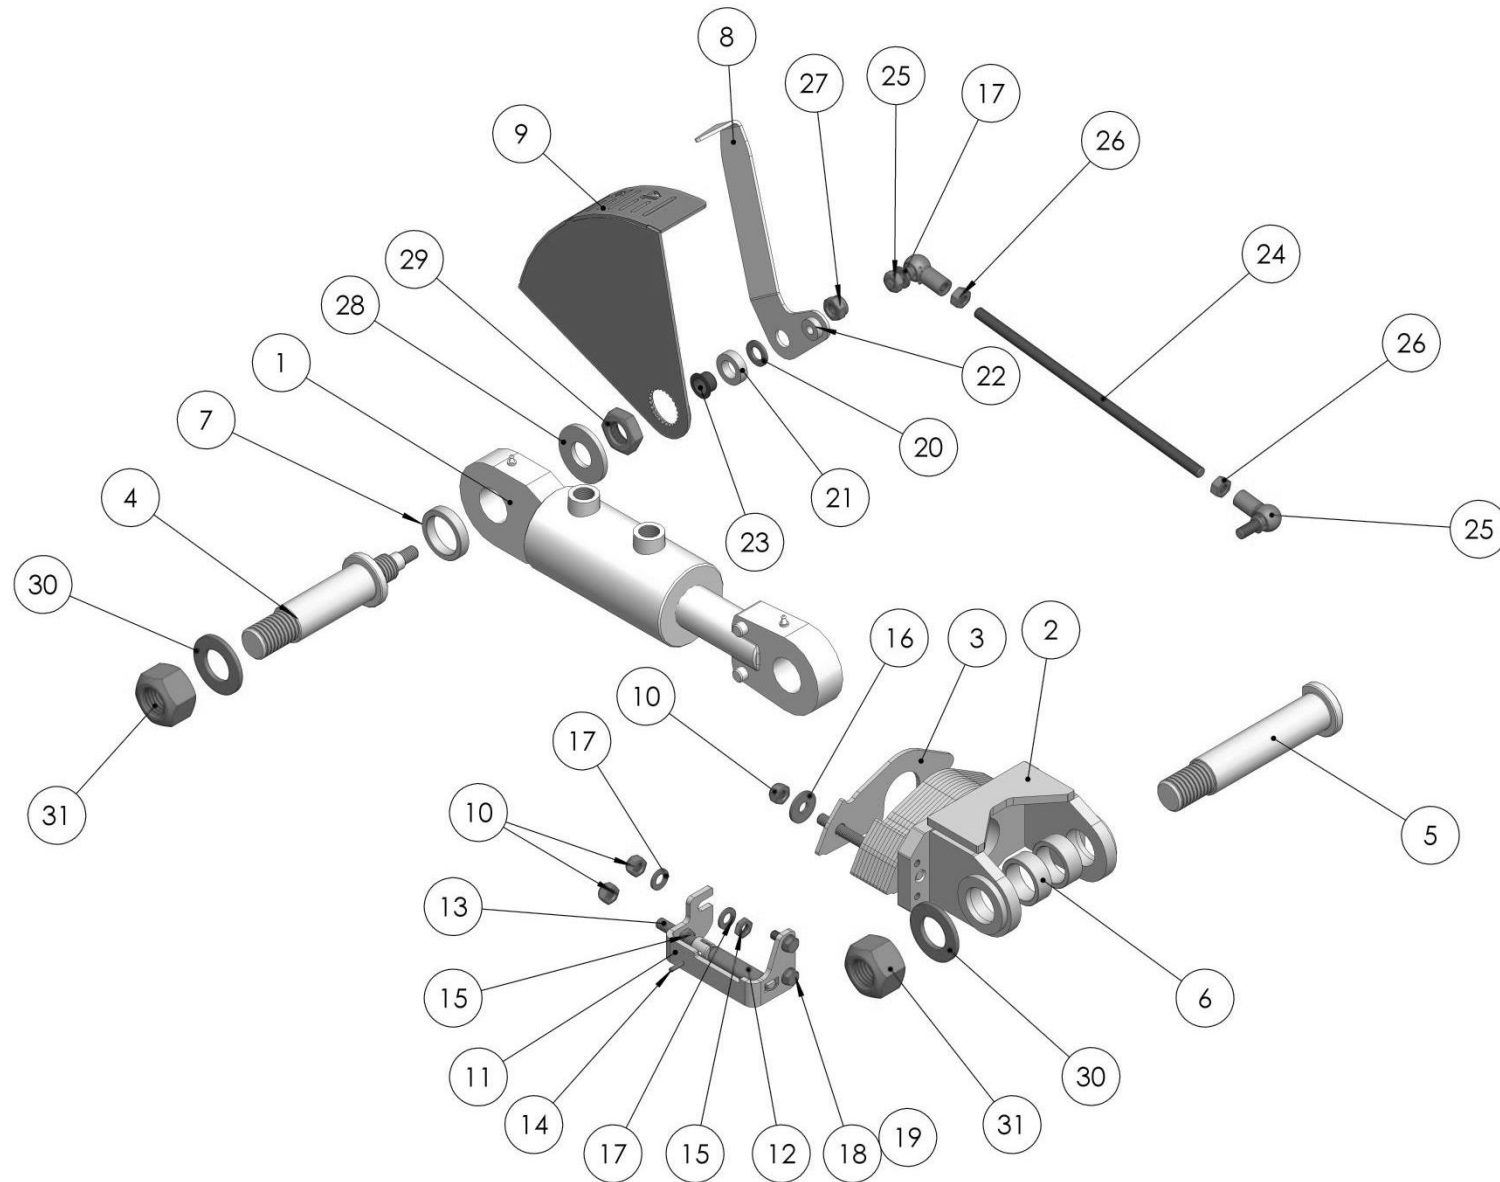

**TIEFENANZEIGE HYDRAULISCH MIT SKALA / DEPTH DISPLAY HYDRAULIC WITH SCKALE /
МЕХАНИЗМ РЕГУЛИРОВКИ ГЛУБИНЫ СО ШКАЛОЙ**

Tiefenanzeige hydr.

depth display hydraulic

механизм регулировки глубины

Pos pos. поз.	EDV Nr Ref. №	Bezeichnung	Description	наименование	Stück / pieces/ штуки
1	12-087569	Hydr. Zylinder 70/40-050-310	hydraulic cylinder	гидроцилиндр	1
2	30-087581	Zylinderklappe	cylinder shutter	заслонка цилиндра	1
3	20-087583	Distanzblech	distance plate	щиток	12
4	20-089767	Zylinderbolzen Anzeige	cylinder pins	палец цилиндра	1
5	20-089766	Lagerbolzen Anzeige	bolt	болт	1
6	20-087576	Distanzring 35/45-17	distance ring	дистанционное кольцо	2
7	20-087499	Distanzhülse 36/45x10	spacer sleeve	установочная втулка	2
8	20-089769	Grundblech	base plate	опорная плита	1
9	30-089771	Skala	scale	шкала	1
10	002607	6-KT Mutter selbstsichernd M10	hex self-locking nut	самостоятельная гайка	3
11	20-089841	Winkel Federarretierung	bracket spring arrester	уголок пружинный фиксатор	1
12	12-091146	Zugfeder D15 LO54,4 SN28,95	tension spring	пружина	1
13	20-091147	Spannschraube Feder	clamping screw spring	зажимной болт пружина	1
14	ZI530028	Spannhülse 4x16	roll pin	зажимная втулка	1
15	002668	6-KT Mutter flach M10	hex self-locking nut flat	шестигранная гайка плоская	2
16	11-053532	Unterlegscheibe M10	washer	шайба	1
17	030115	Scheibe A10,5	washer	шайба	4
18	ZI520034	Scheibe A8,4	washer	шайба	2
19	ZI500743	6-KT Schraube M8x20	hex screw	болт	2
20	002316	Scheibe A13	washer	шайба	1
21	20-089770	Verstärkungsscheibe	reinforcing washer	усиливающая шайба	1
22	20-089768	Verstärkungsscheibe klein	reinforcing washer small	усиливающая шайба маленькая	1
23	12-089779	Gleitlagerbuchsen Di16 Da18 L12	bushing	втулка подшипника	1
24	20-089776	Gewindestange Anzeige	threaded bolt	стержень с резьбой	1
25	11-089778	Winkelgelenk M10 Form CS	angle joint	угловая муфта	2
26	ZI510227	6-KT Mutter M10	hex nut	гайка	2
27	11-090339	6-KT Mutter selbstsichernd M12	hex self-locking nut	самостоятельная гайка	1
28	20-091121	Beilagscheibe d25 D55	washer	шайба	1
29	11-55003	6-KT Mutter flach M24	hex self-locking nut flat	шестигранная гайка плоская	1
30	11-080573	Scheibe A 31	washer	шайба	2
31	11-089234	6-KT Mutter selbstsichernd M30	hex self-locking nut	самостоятельная гайка	2