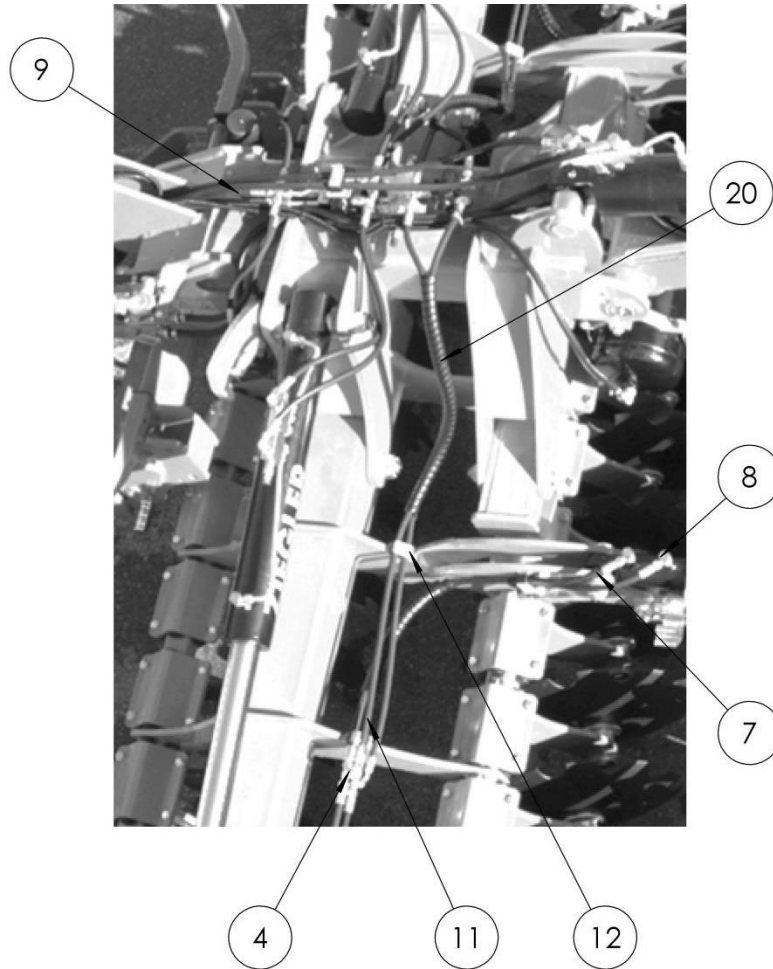

HYDRAULISCHE TIEFENFÜHRUNG / HYDRAULIC DEEP GUIDE / ГИДРАВЛ.РЕГУЛИР.ГЛУБИНЫ

Ersatzteilliste

Spare parts list

Список запасных частей

Tiefenführung

hydraulic deep guide

Гидравл.регулир.глубины

Pos pos. поз.	EDV Nr Ref. №	Bezeichnung	Description	наименование	Stück / pieces/ штуки
1	12-051664	GE-Verschraubung 12L-3/8"	fitting	фитинг	2
2	12-051477	Verschraubung EVGE 12LR3/8" WD	fitting	фитинг	1
3	12-094128	Verschraubung X EVW 12L	fitting	фитинг	2
4	12-086305	T-Verschraubung 12-L	fitting	фитинг	4
5	044654	T-Verschraubung einstellbar M18X1,5	fitting	фитинг	1
6	12-094127	Verschraubung X SWVE 12 LR 3/8"	fitting	фитинг	13
7	12-097014	Hydraulikschlauch 2SC10-1000-DKOL-DKOL	hydraulic hose	гидравлический шланг	4
8	12-097015	Hydraulikschlauch 2SC10Oz-1100-DKOL-DKOL	hydraulic hose	гидравлический шланг	4
9	12-097016	Hydraulikschlauch 2SC10oz-2250-DKOL-DKOL	hydraulic hose	гидравлический шланг	2
10	12-090789	Mengenteiler V-EQ22	joint divider	совместный делитель	1
11	12-09701	Hydraulikschlauch 2SC10-1600-DKOL-DKOL90°	hydraulic hose	гидравлический шланг	4
12	30-050169	Halter Rohrschelle kompl. 17,2	holder pipe clamp	хомут	10
13	ZI500376	6-kt Schraube M6x60 ST 8.8	hex screw	болт	3
14	20-089932	Distanzhülse Hydraulikventil	hydraulic valve sleeve	распорная втулка	2
15	031965	U-Scheibe A6,4	washer	шайба	6
16	11-097018	6-kt Mutter mit Klemmteil M6 ST 8	nut with clamping part	гайка с зажимной частью	3
17	ZI500448	6-kt Schraube M8x60 ST 8.8	hex screw	болт	2
18	ZI520034	U-Scheibe A8,4	washer	шайба	2
19	12-070338	Senkbremsventil G 3/8	brake valve	тормозной клапан	1
20	12-049251	Scheuerschutzwendel	scour protection	защитная спираль	1