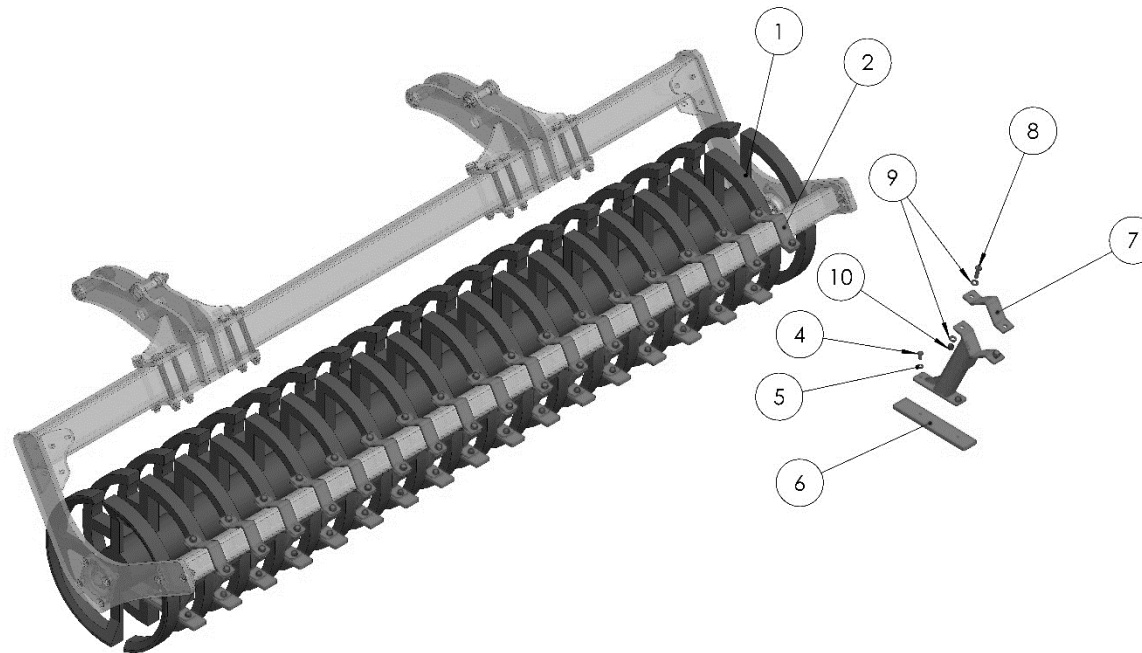

WALZE MIT ABSTREIFER / ROLLER WITH SCRAPER / ПРИКАТЫВАЮЩИЕ КАТКИ СО СКРЕБКОМ

Walze

Trailer axle roller

прикатывающие катки

Pos pos. поз.	EDV Nr Ref. №	Bezeichnung	Description	наименование	Stück / pieces/ штуки					
					Dachring- walze		Federstempel- walze		U-Profil- walze	
					4m	4,5m	4m	4,5m	4m	4,5m
	12-086965	Dachringwalze 600mm-2m *	roof ring roller 600mm-2m *	кольчато-клин. каток 600mm-2m *	2	-	-	-	-	-
	12-086964	Dachringwalze 600mm-2,25 *	roof ring roller 600mm-2,25m *	кольчато-клин. каток 600mm-2,25m*	-	2	-	-	-	-
	12-086969	Federstempelwalze 550mm-2m *	spring stamp roller 550mm-2m *	пружинный каток 550mm-2m *	-	-	2	-	-	-
	12-086968	Federstempelwalze 550mm-2,25m *	spring stamp roller 550mm-2,25m *	пружинный каток 550mm-2,25m *	-	-	-	2	-	-
	12-086977	U-Profilwalze 540mm-2m *	u profile roller 540mm-2m *	u-проф. каток 540mm-2m *	-	-	-	-	2	-
	12-089976	U-Profilwalze 540mm-2,25m *	u profile roller 540mm-2,25m *	u-проф. каток 540mm-2,25m *	-	-	-	-	-	2
2	30-089339	Abstreifer kompl.	scraper compl.	скребок в компл.	26	28	24	26	22	24
3	30-089340	Abstreiferrohr	pipe scraper	труба скребка	1	1	1	1	1	1
4	11-089348	6-KT Schraube M10X20	hex screw	болт	2	2	2	2	2	2
5	12-051749	Contact-Scheibe A10	contact washer	контактная шайба	2	2	2	2	2	2
6	20-089346	Gewindeplatte	plate	резьбовая пластина	1	1	1	1	1	1
7	20-089518	Klemmbügel Abstreifer	clamping plate roller	зажимная планка катка	1	1	1	1	1	1
8	ZI500803	6-KT Schraube M12x40	hex screw	болт	2	2	2	2	2	2
9	002316	Scheibe A13	washer	шайба	4	4	4	4	4	4
10	11-089496	6-KT Mutter selbstsich. M12	hex self-locking nut	самостопорная гайка	2	2	2	2	2	2