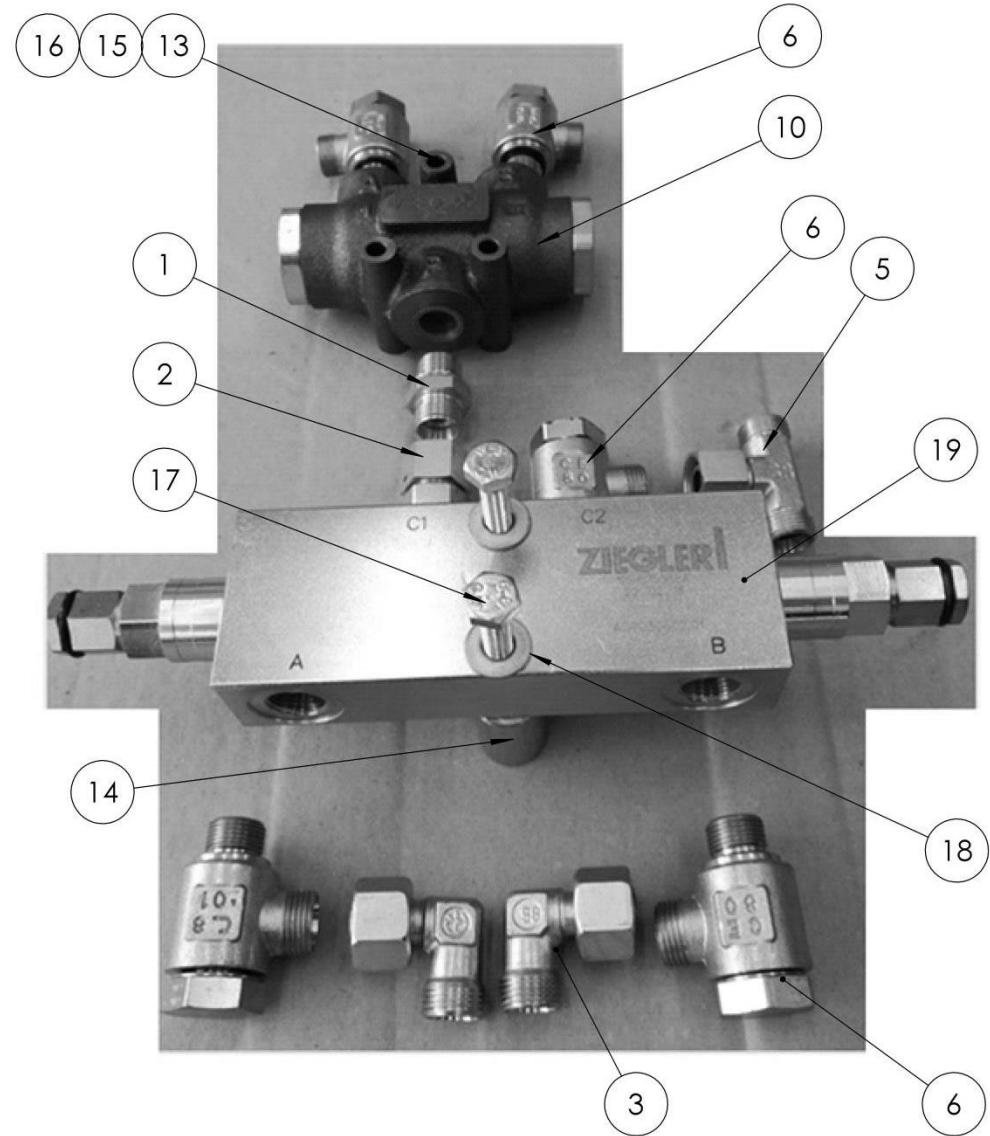

HYDRAULISCHE TIEFENFÜHRUNG / HYDRAULIC DEEP GUIDE / ГИДРАВЛ.РЕГУЛИР.ГЛУБИНЫ

Ersatzteilliste

Spare parts list

Список запасных частей

Tiefenführung

hydraulic deep guide

Гидравл.регулир.глубины

Pos pos. поз.	EDV Nr Ref. №	Bezeichnung	Description	наименование	Stück / pieces/ штуки
1	12-051664	GE-Verschraubung 12L-3/8"	fitting	фитинг	2
2	12-051477	Verschraubung EVGE 12LR3/8" WD	fitting	фитинг	1
3	12-094128	Verschraubung X EVW 12L	fitting	фитинг	2
4	12-086305	T-Verschraubung 12-L	fitting	фитинг	4
5	044654	T-Verschraubung einstellbar M18X1,5	fitting	фитинг	1
6	12-094127	Verschraubung X SWVE 12 LR 3/8"	fitting	фитинг	13
7	12-097014	Hydraulikschlauch 2SC10-1000-DKOL-DKOL	hydraulic hose	гидравлический шланг	4
8	12-097015	Hydraulikschlauch 2SC10Oz-1100-DKOL-DKOL	hydraulic hose	гидравлический шланг	4
9	12-097016	Hydraulikschlauch 2SC10oz-2250-DKOL-DKOL	hydraulic hose	гидравлический шланг	2
10	12-090789	Mengenteiler V-EQ22	joint divider	совместный делитель	1
11	12-09701	Hydraulikschlauch 2SC10-1600-DKOL-DKOL90°	hydraulic hose	гидравлический шланг	4
12	30-050169	Halter Rohrschelle kompl. 17,2	holder pipe clamp	хомут	10
13	ZI500376	6-kt Schraube M6x60 ST 8.8	hex screw	болт	3
14	20-089932	Distanzhülse Hydraulikventil	hydraulic valve sleeve	распорная втулка	2
15	031965	U-Scheibe A6,4	washer	шайба	6
16	11-097018	6-kt Mutter mit Klemmteil M6 ST 8	nut with clamping part	гайка с зажимной частью	3
17	ZI500448	6-kt Schraube M8x60 ST 8.8	hex screw	болт	2
18	ZI520034	U-Scheibe A8,4	washer	шайба	2
19	12-070338	Senkbremsventil G 3/8	brake valve	тормозной клапан	1
20	12-049251	Scheuerschutzwendel	scour protection	защитная спираль	1