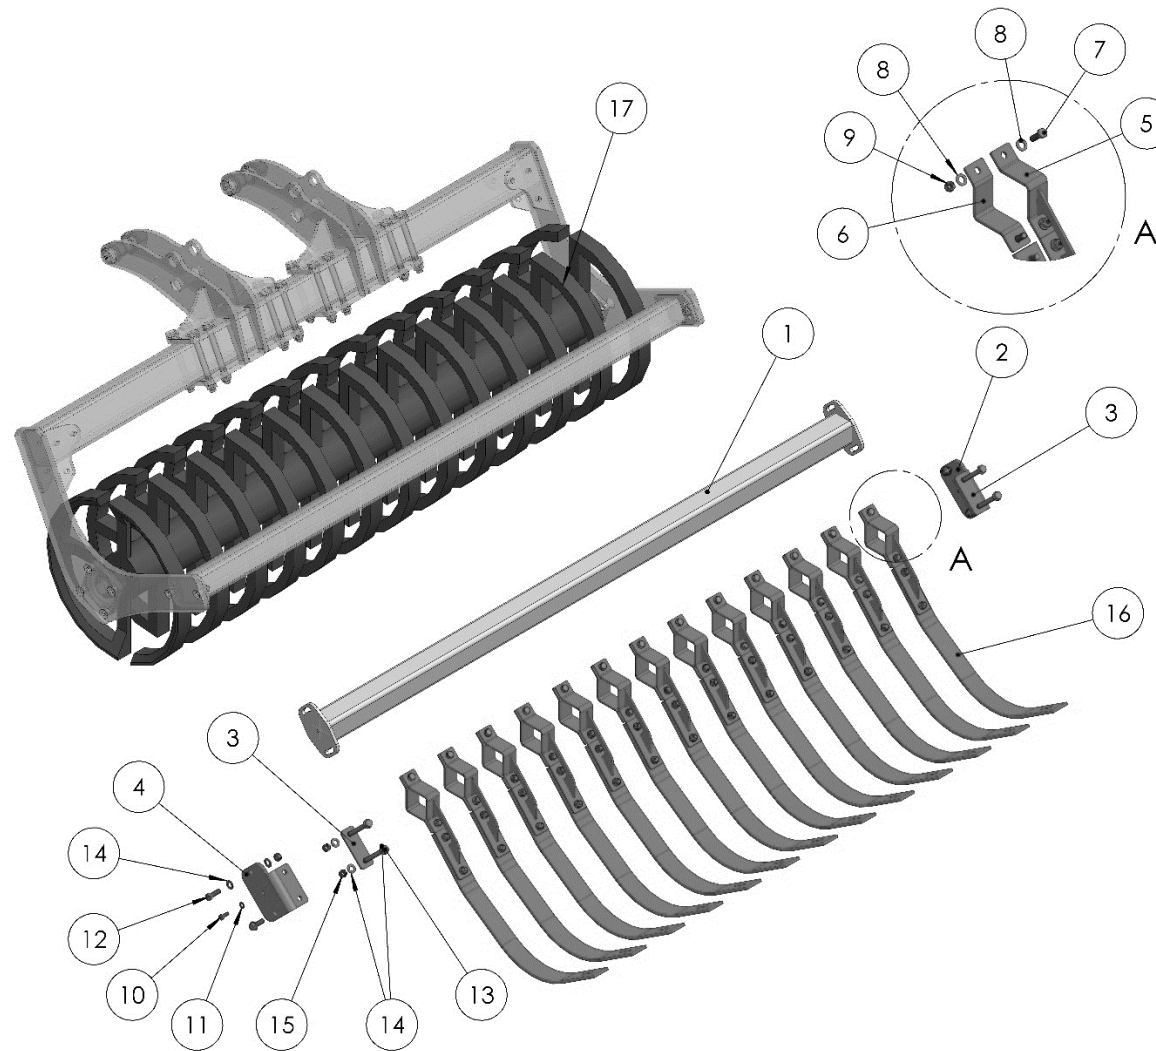

**WALZE MIT PACKERZWISCHENFEDER / ROLLER WITH INTERMEDIATE PACKER SPRING/ ПРИКАТЫВАЮЩИЕ КАТКИ С
ППРОМЕЖУТОЧНОЙ ПАКЕРНОЙ ПРУЖИНОЙ**

Ersatzteilliste

Spare parts list

Список запасных частей

Pos pos. поз.	EDV Nr Ref. №	Nachlaufwalzen Bezeichnung	Trailer axle roller Description	Уплотняющие катки наименование	Stück / pieces / штуки	
					4m	4,5m
1	30-094652	Abstreifer Federstempel 4,5M	scraper	скребок	2	2
2	20-089351	Verlängerungswinkel li.	expansion left	расширительный уголок левый	2	2
3	20-089353	Distanzplatte Abstreiferrahmen	spacer plate	разделительная пластина	4	4
4	20-089352	Verlängerungswinkel re.	expansion right	расширительный уголок правый	2	2
5	30-089520	Klemmkonsole Abstreifer	clamping bracket	зажимной кронштейн	24	26
6	20-089518	Klemmbügel Abstreifer	clamp strap	зажим накидной	24	26
7	11-086184	6-KT Schraube M12x35	hex screw	болт	96	104
8	002316	Scheibe A13	washer	шайба	192	208
9	11-089496	6-KT Mutter selbstsichernd M12	hex self-locking nut	самостопорная гайка	104	104
10	ZI500771	6-KT Schraube M10x25	hex screw	болт	4	4
11	030115	Scheibe A10,5	washer	шайба	4	4
12	11-089335	6-KT Schraube M14x40	hex screw	болт	8	8
13	11-089998	6-KT Schraube M14x140	hex screw	болт	8	8
14	013282	U-Scheibe A15	washer	шайба	32	32
15	11-087792	6-KT Mutter DIN985-M14 10.9	hex nut	гайка	16	16
16	12-089525	Packerzwischenfeder 60x9	Intermediate packer spring 60x9	промежуточная пружина 60x9	24	26
17	12-086969	Federstempelwalze	roller	каток	1	-
17	12-086968	Federstempelwalze	roller	каток	-	1