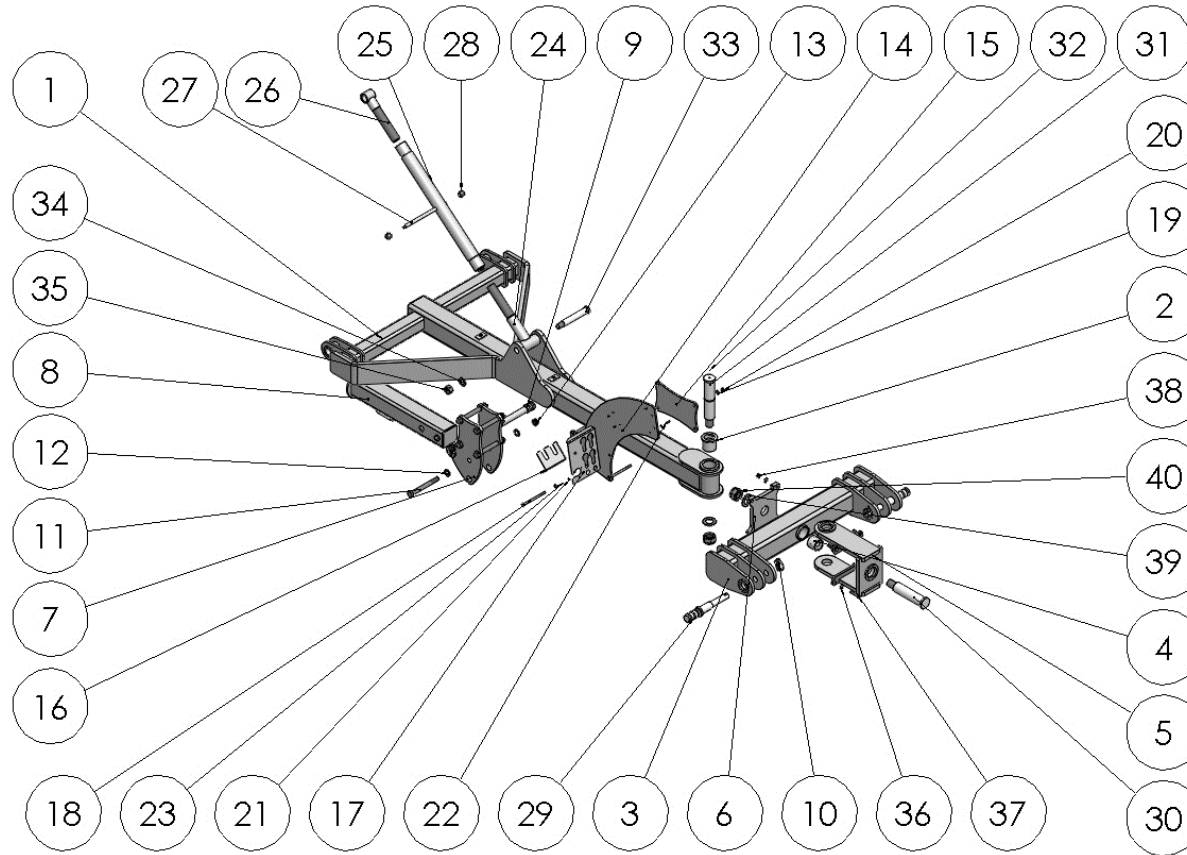

FAHRWERK MIT ZUGDEICHSEL / DRAWBAR CHASSIS / ШАССИ С ДЫШЛОМ

Ersatzteilliste

Spare parts list

Список запасных частей

Fahrwerk mit Zugdeichsel

drawbar chassis

шасси с дышлом

Pos pos. поз.	EDV Nr Ref. №	Bezeichnung	Description	наименование	4m		4.5m	
					Stück / pieces/ штуки			
31	20-087741	Gelenkbolzen d50	pin joint	шарнирный болт	1		1	
32	11-087798	Kegelschmiernippel Form A M8x1	conical grease nipple	конический смазочный ниппель	1		1	
33	20-087894	Spindelbolzen d30x160	bolt	болт	1		1	
34	11-058689	Scheibe A25	washer	шайба	1		1	
35	11-085671	6-KT Mutter selbstsichernd M24	hex self-locking nut	самостопорная гайка	1		1	
36	002316	Scheibe A13	washer	шайба	8		8	
37	11-086177	6-KT Schraube M12x50	hex screw	болт	4		4	
38	11-087791	6-KT Mutter DIN985-M12	hex nut	гайка	4		4	
39	11-087740	Scheibe A37	washer	шайба	2		2	
40	11-087739	6-KT Mutter selbstsichernd M36	hex self-locking nut	самостопорная гайка	2		2