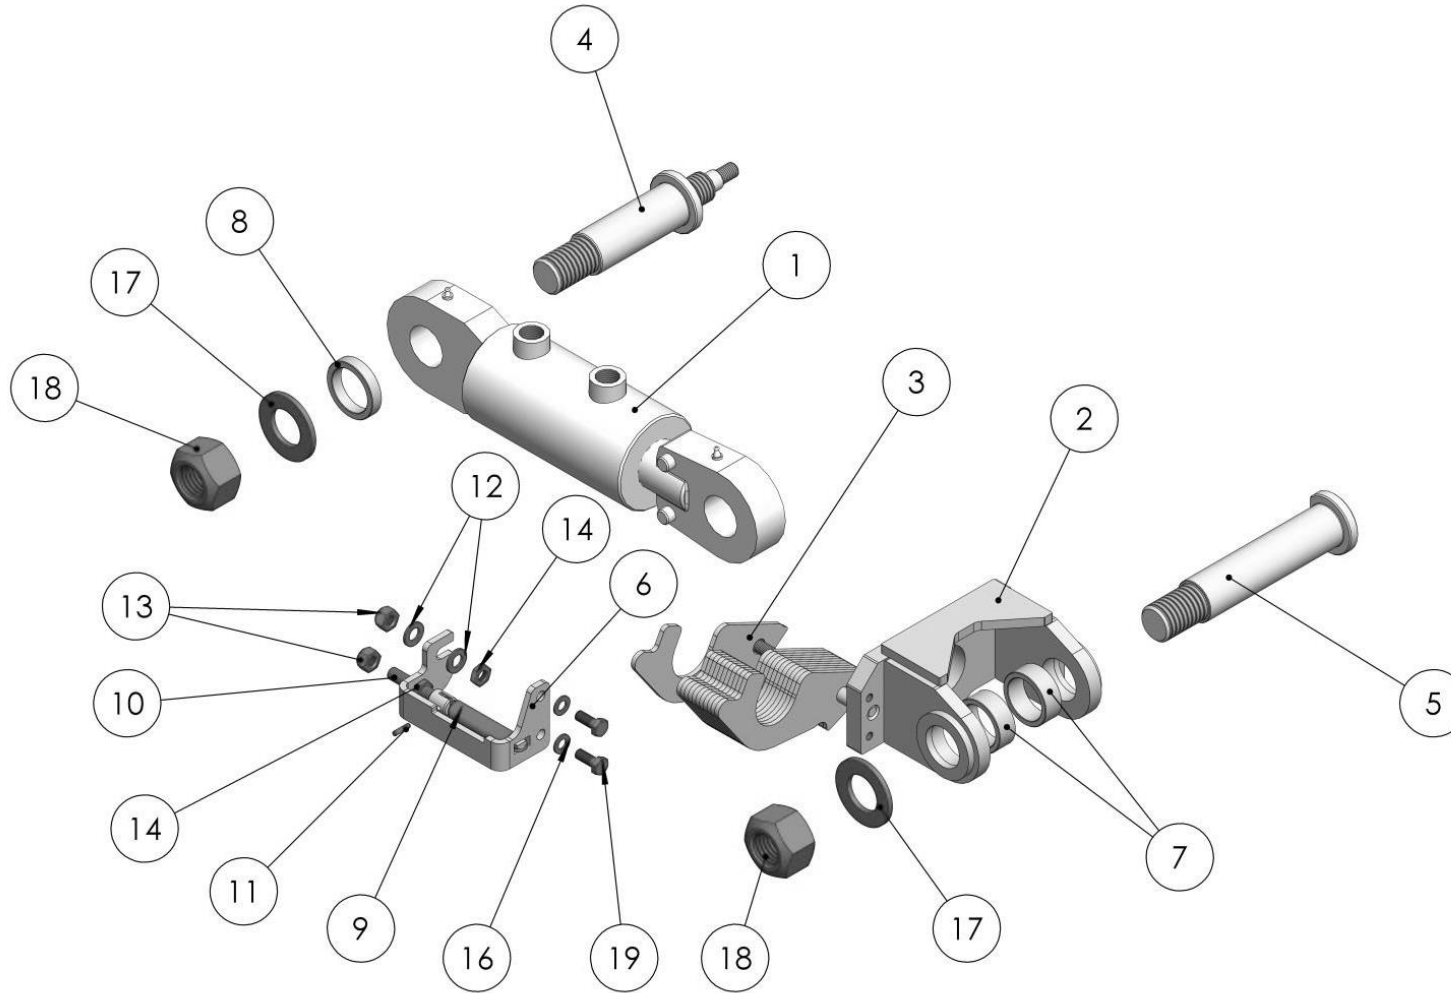

HYDRAULISCHE TIEFENFÜHRUNG / HYDRAULIC DEEP GUIDE / ГИДРАВЛ.РЕГУЛИР.ГЛУБИНЫ

Ersatzteilliste

Spare parts list

Список запасных частей

hydraulische Tiefenführung

hydraulic deep guide

Гидравл.регул.глубины

Pos pos. поз.	EDV Nr Ref. №	Bezeichnung	Description	наименование	Stück / pieces/ штуки
1	12-087569	Hydr. Zylinder 70/40-050-310	hydraulic cylinder	гидроцилиндр	1
2	30-087581	Zylinderklappe	cylinder shutter	заслонка цилиндра	1
3	20-087583	Distanzblech	distance plate	щиток	12
4	20-087497	Zylinderbolzen Nachläufer	cylinder pins	палец цилиндра	1
5	20-087577	Lagerbolzen Zylinder	bolt	болт	1
6	20-089841	Winkel Federarretierung	bracket spring arrester	уголок пружинный фиксатор	1
7	20-087576	Distanzring 35/45-17	distance ring	дистанционное кольцо	2
8	20-087499	Distanzhülse 36/45x10	spacer sleeve	установочная втулка	2
9	12-091146	Zugfeder D15 LO54,4 SN28,95	tension spring	пружина	1
10	20-091147	Spannschraube Feder	clamping screw spring	зажимной болт пружина	1
11	ZI530028	Spannhülse 4x16	roll pin	зажимная втулка	1
12	030115	Scheibe A10,5	washer	шайба	3
13	002607	6-KT Mutter selbstsichernd M10	hex self-locking nut	самостопорная гайка	3
14	002668	6-KT Mutter flach M10	hex self-locking nut flat	шестигранная гайка плоская	2
15	11-053532	Unterlegscheibe M10	washer	шайба	1
16	ZI520034	Scheibe A8,4	washer	шайба	2
17	11-080573	Scheibe A 31	washer	шайба	2
18	11-089234	6-KT Mutter selbstsichernd M30	hex self-locking nut	самостопорная гайка	2
19	ZI500743	6-KT Schraube M8x20	hex screw	болт	2
o. Abb.	12-090760	Tiefenbausatz Hydraulik	depth kit hydraulic	комплект гидравлический	1
o. Abb.	12-070338	Senkbremsventil G 3/8	brake valve g 3/8	тормозной клапан g 3/8	1