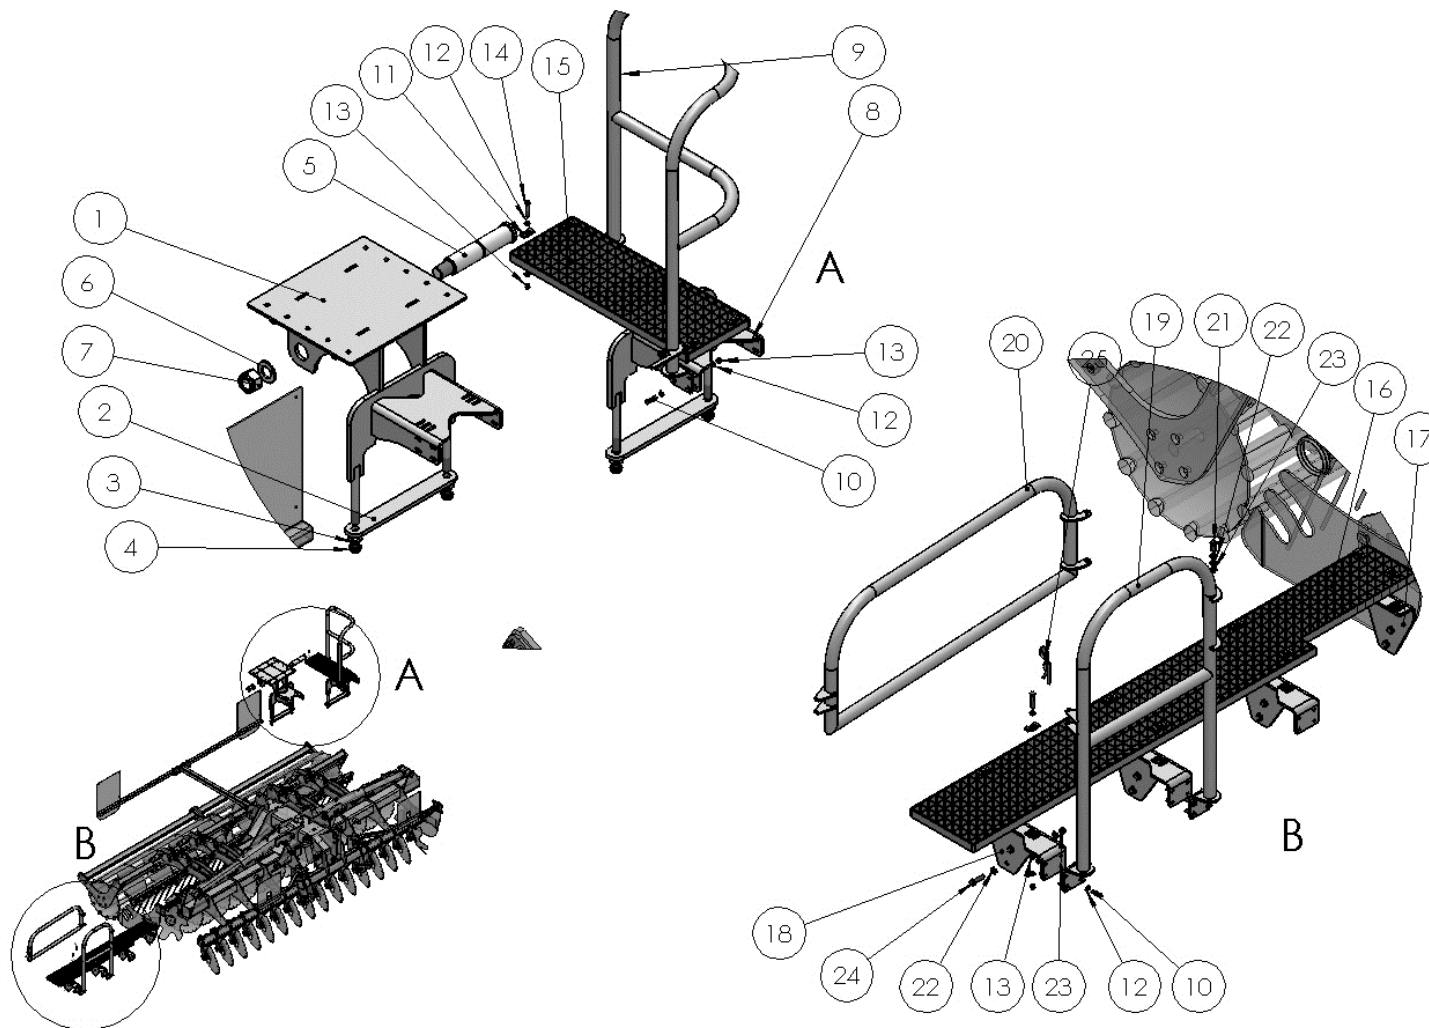

APV-STREUER / APV- SPREADER / APV-РАЗБРАСЫВАТЕЛЬ

Ersatzteilliste

Spare parts list

Список запасных частей

APV-Streuer

APV- spreader

APV-Разбрасыватель

Pos pos. поз.	EDV Nr Ref. №	Bezeichnung	Description	наименование	Stück / pieces/ штуки
1	30-087886	APV Aufsatz 4/4,5m	apv fixture	apv приставка	1
2	20-087816	Halteblech	holding plate	крепежная пластина	2
3	11-053549	Scheibe A 21	washer	шайба	4
4	ZI510523	6-KT Mutter selbstsichernd M20	hex self-locking nut	самостопорная гайка	4
5	20-087741	Gelenkbolzen d50	pin joint	шарнирный болт	1
6	11-087740	U-Scheibe A37 ST verz.	washer	шайба	1
7	11-087739	6-kt Mutter selbstsichernd M36 ST 8 verz.	hex self-locking nut	самостопорная гайка	1
8	30-087820	Halter Podest.	platform bracket welded	держатель платформы свар.	1
9	30-087822	Bügel Träger	lug coated	скоба лакированная	1
10	ZI500749	6-KT Schraube M8x30	hex screw	болт	16
11	12-087601	Klammer Gitterrost	retaining clip	зажим	12
12	ZI520034	Scheibe A8,4	washer	шайба	56
13	11-053364	6-KT Mutter selbstsichernd M8	hex self-locking nut	самостопорная гайка	28
14	ZI500434	6-KT Schraube M8x45	hex screw	болт	12
15	12-087819	Gitterrost 700x250x26-30x30	grid	решетка	1
16	12-087887	Gitterrost 1800x240x26-30x30	grid	решетка	1
17	20-087827	Halter Podest innen	bracket platform inside	держатель платформы внутренний	1
18	20-087828	Halter Podest außen	bracket platform outside	держатель платформы наружный	3
19	30-087830	Bügelrohr außen.	clip pipe outside	скобная труба наружн.	1
20	30-087835	Bügel Klappteil.	clip folding part	скоба складная деталь	1
21	ZI500771	6-KT Schraube M10x25	hex screw	болт	2
22	030115	Scheibe A10,5	washer	шайба	20
23	ZI510512	6-KT Mutter selbstsichernd M10	hex self-locking nut	самостопорная гайка	10
24	ZI500774	6-KT Schraube M10x40	hex screw	болт	8
25	ZI570229	Federstecker Doppelt D6,3	cotter pin	пружинный штекер	1