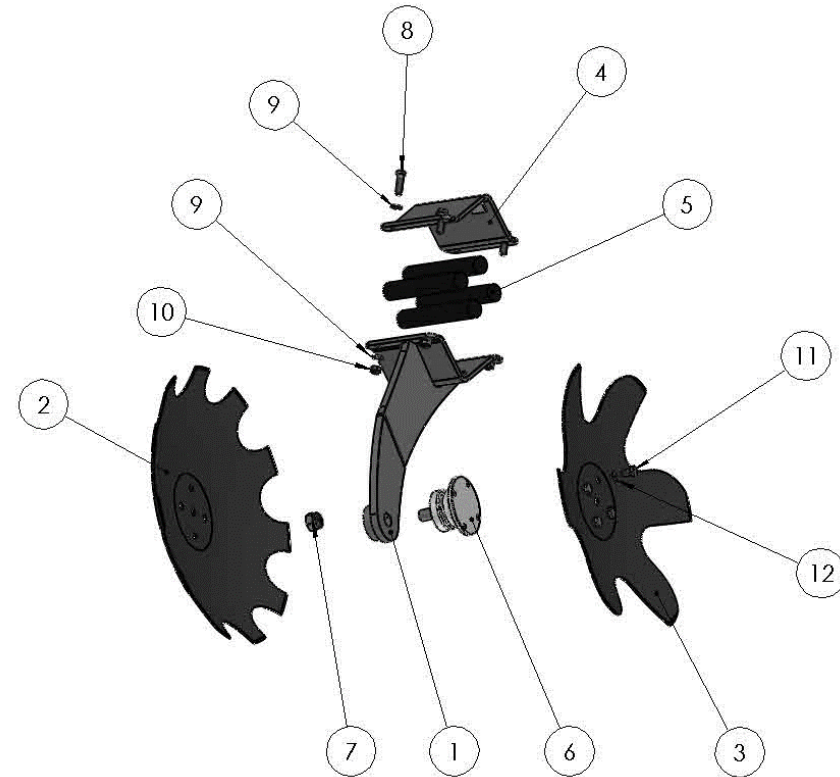

SCHEIBENTRÄGER I UND II REIHE / DISC BRACKET I LINE AND II LINE / ДЕРЖАТЕЛЬ ДИСКА I БАТАРЕЯ И II БАТАРЕЯ

I-R

II-R