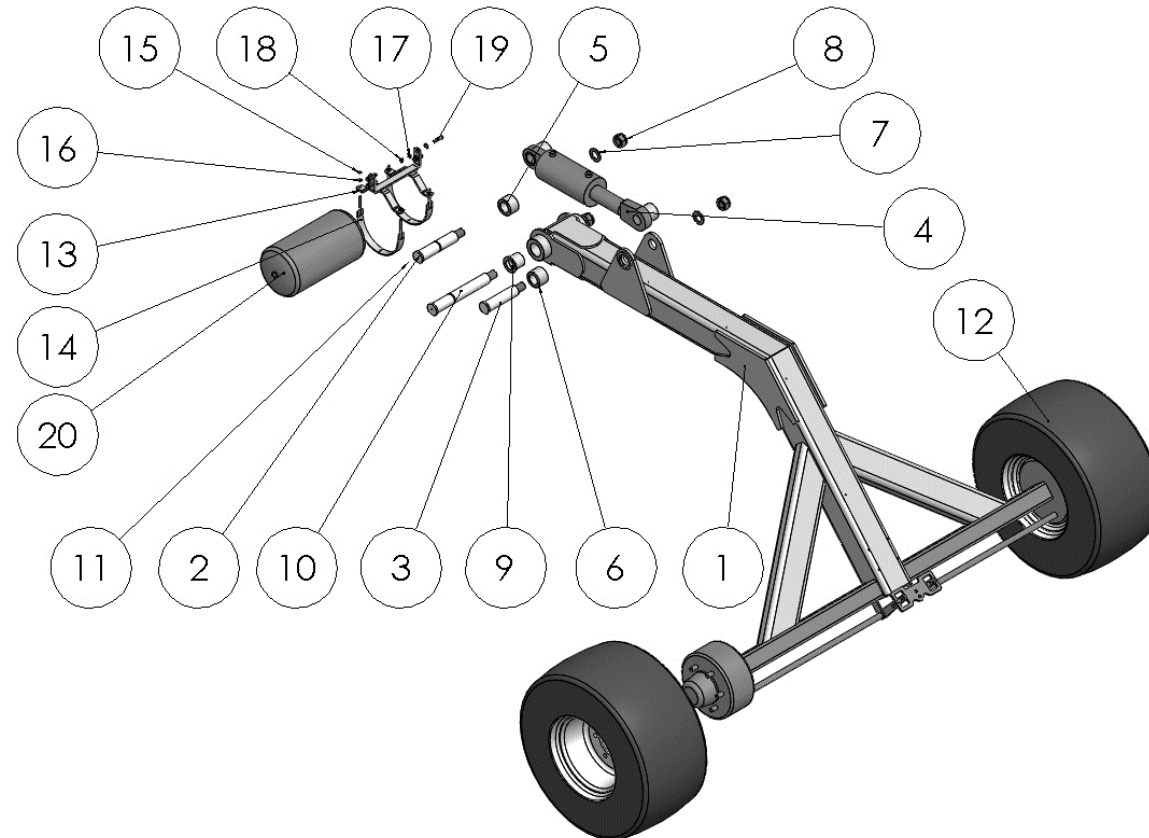

FAHRWERK / CHASSIS / ШАССИ

Ersatzteilliste

Spare parts list

Список запасных частей

		Fahrwerk	chassis	шасси	4m	4.5m
Pos	EDV Nr	Bezeichnung	Description	наименование	Stück / pieces / штуки	
pos. поз.	Ref. №					
1	30-087868	Rahmen FHW hi.	frame	рама	1	1
2	20-087741	Gelenkbolzen d50	pin joint	шарнирный болт	1	1
3	20-087738	Zylinderstangenbolzen 50	cylinder rod pins	палец тяги цилиндра	1	1
4	12-087876	Zylinder Fahrwerk SE	cylinder compl.	гидравлический цилиндр	1	1
5	20-087877	Distanzhülse 82,5/51x54	spacer sleeve	установочная втулка	2	2
6	20-087644	Zylinderbuchse 50/80-57,5	cylinder bushing	цилиндр.втулка	2	2
7	11-087740	Scheibe A37	washer	шайба	3	3
8	11-087739	6-KT Mutter selbstsichernd M36	hex self-locking nut	самостопорная гайка	3	3
9	20-087848	Bundbuchse 80/65/50/55	flange bushing	втулка с буртиком	2	2
10	20-087879	Gelenkbolzen Fahrwerk d50	pin joint	шарнирный болт	1	1
11	11-087798	Kegelschmiernippel Form A M8x1	conical grease nipple	конический смазочный ниппель	2	2
12	12-087878	Komplettrad 400/60-15,5 LH- ET0	wheel cpl.	колесо в компл.	2	2
13	30-087901	Halter Kessel	holder	рычаг	1	1
14	30-087905	Bogen Kessel	hose clamp	хомут	2	2
15	ZI510512	6-KT Mutter selbstsichernd M10	hex self-locking nut	самостопорная гайка	4	4
16	030115	Scheibe A10,5	washer	шайба	4	4
17	11-048959	Scheibe A13	washer	шайба	8	8
18	11-053363	6-KT Mutter selbstsichernd M12	hex self-locking nut	самостопорная гайка	4	4
19	002455	6-KT Schraube M12x50	hex screw	болт	4	4
20	12-087898	Druckluftkessel d246x500	compressed-air tank	сжатый воздух бак	1	1
o.Abb.	12-092006	Kupplungskopf	service line hose coupler	шланговый соединитель линии	1	1
o.Abb.	12-092007	Kupplungskopf	service line hose coupler	шланговый соединитель линии	1	1
o.Abb.	12-092008	Spiralschlauch	spiral hose	спиральный шланг	1	1
o.Abb.	12-092009	Spiralschlauch	spiral hose	спиральный шланг	1	1
o.Abb.	12-092010	Bremszylinder	brake cylinder	тормозной цилиндр	1	1
o.Abb.	12-092011	Universal Bremsventil	brake valve	тормозной клапан	1	1