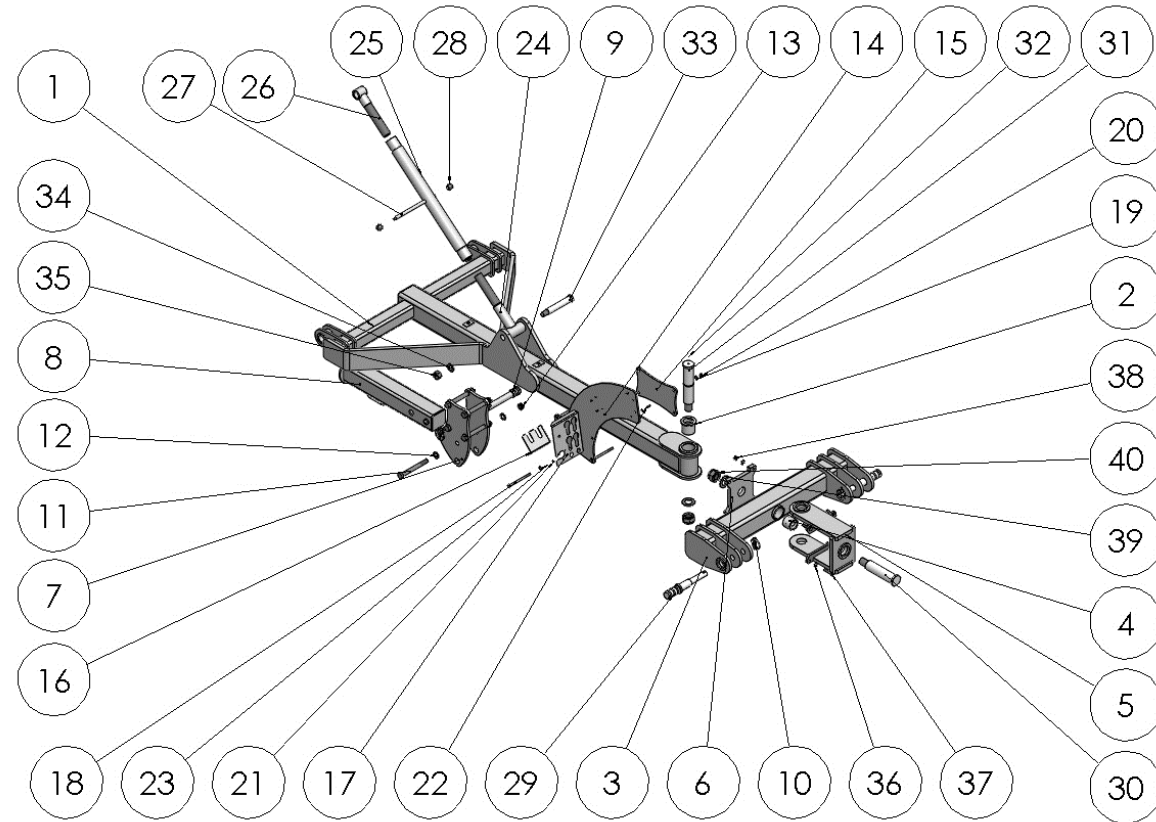

FAHRWERK MIT ZUGDEICHSEL / DRAWBAR CHASSIS / ШАССИ С ДЫШЛОМ

Ersatzteilliste

Spare parts list

Список запасных частей

Pos pos. поз.	EDV Nr Ref. №	Fahrwerk mit Zugdeichsel Bezeichnung	drawbar chassis Description	шасси с дышлом наименование	4m 4.5m	
					Stück / pieces/ штуки	
1	30-087841	Träger FWK vorne	beam	несущая балка	1	1
	20-087848	Bundbuchse 80/65/50/55	flange bushing	втулка с буртиком	2	2
2	30-087852	Pendel	pendulum	челнок	1	1
3	20-087802	Zylinderbuchse 62/50/50	cylinder bushing	цилиндр.втулка	2	2
4	30-087858	Pendelkasten	pendulum box	коробка челнока	1	1
5	20-090859	Deckplatte	cover plate	щит верхний	1	1
6	20-087859	Halteplatte Fuß	top bracket plate	опорная плита	2	2
7	30-087862	Stützfuß	stand leg	опорная лапа	1	1
8	20-087889	Bolzen Unterlenker Fahrwerk	draft link bolt	болт нижней тяги	1	1
9	11-089323	Klappstecker 12x55	folding plug	складной штекер	3	3
10	11-089245	6-KT Schraube M20x180	hex screw	болт	5	5
11	11-053549	Scheibe A 21	washer	шайба	10	10
12	11-087794	6-KT Mutter DIN985-M20 10.9	hex nut	гайка	5	5
13	20-087865	Schlauchplatte	plate	пластина	1	1
14	20-087864	Gegenplatte	counter-plate	контрплита	1	1
15	20-087866	Schlauchhalter Druckl.	hose holder	держатель шланга	1	1
16	20-087732	Schlauchhalter 4S	hose holder	держатель шланга	1	1
17	ZI500468	6-KT Schraube M10x150	hex screw	болт	4	4
18	030115	Scheibe A10,5	washer	шайба	8	8
19	ZI510512	6-KT Mutter selbstsichernd M10	hex self-locking nut	самостопорная гайка	4	4
20	031965	Scheibe A6,4	washer	шайба	8	8
21	ZI500733	6-KT Schraube M6x20	hex screw	болт	4	4
22	ZI510505	6-KT Mutter selbstsichernd M6	hex self-locking nut	самостопорная гайка	4	4
23	30-087897	Spindel FHW	spindle	шпиндель	1	1
24	30-090828	Oberlenker Fahrwerk SE	upper link	соединительная деталь	1	1
23	30-090830	Spindel M42-linksg.	spindle	шпиндель	1	1
25	20-090832	Knebel	threaded rod	стержень с резьбой	1	1
26	12-090833	Kugelpopf DIN 319 - M10	ball head	шаровая головка	2	2
27	20-087881	Bolzen Unterlenker Fahrwerk	bolt lower link	болт нижнего звена	2	2
28	20-087738	Zylinderstangenbolzen 50	cylinder rod pins	палец тяги цилиндра	1	1
29	30-087841	Träger FWK vorne	beam	несущая балка	1	1
30	20-087848	Bundbuchse 80/65/50/55	flange bushing	втулка с буртиком	2	2