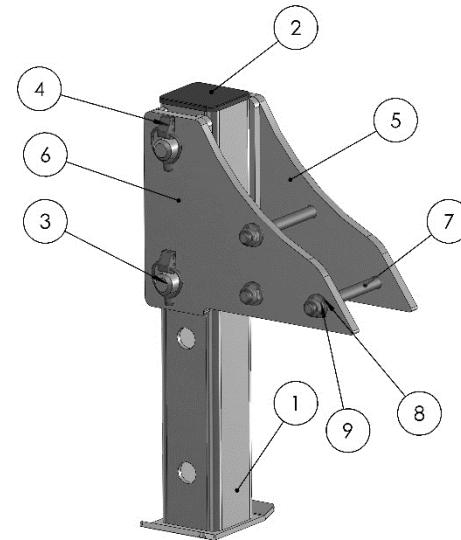

**Stützfuß hinten
stand leg
Опорная лапа**