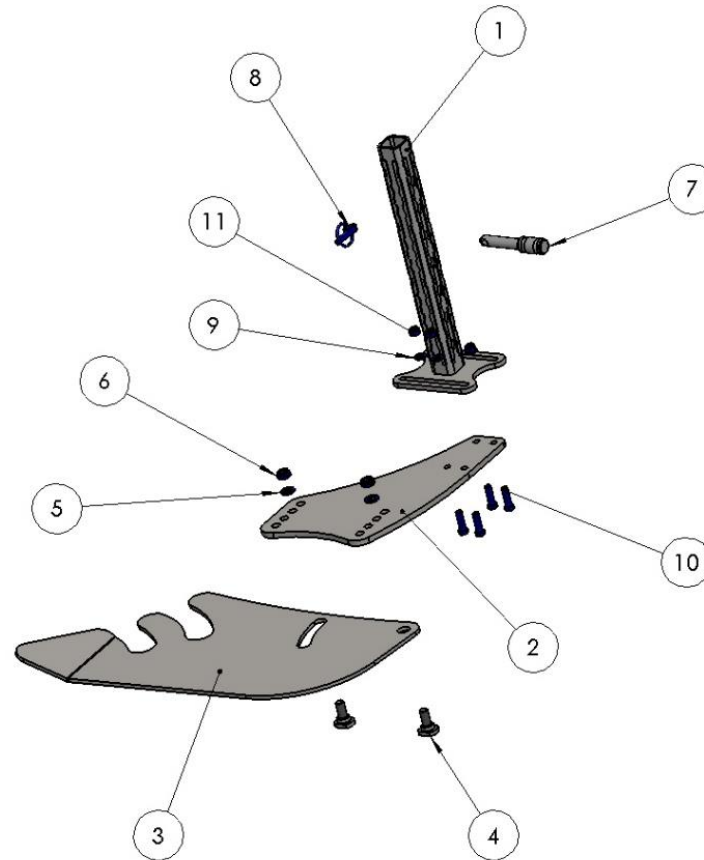

Pos pos. поз.	EDV Nr Ref. №	Bezeichnung	Description	наименование	Stück / pieces/ штуки	
					rechts/ right / правый	links / left / левый
1	12-087000	Hubzylinder 4/4,5m re.	cylinder	гидравлический цилиндр	1	1
2	20-087738	Zylinderstangenbolzen 50	cylinder rod pins 50	палец тяги цилиндра 50	1	1
3	11-087740	Scheibe A37	washer	шайба	2	2
4	11-087739	6-KT Mutter selbstsichernd M36	self-locking hex nut	6-гр. гайка самостопорящаяся	2	2
5	20-087749	Zylinderbolzen d50	cylinder pins d50	палец цилиндра d50	1	1
6	11-080573	Scheibe A 31	washer	шайба	1	1
7	11-089234	6-KT Mutter selbstsichernd M30	self-locking hex nut	6-гр. гайка самостопорящаяся	1	1
8	12-090000	Hydr. Zylinder 32/20-50	hydraulic cylinder	гидроцилиндр	1	1
9	20-087744	Bolzen Verrieg.Zyl.	bolt	болт	1	1
10	20-087665	Haken Zylinder	hook	крючок	1	1
11	11-087791	6-kt Mutter selbstsichernd M12	hex self-locking nut	самостопорная гайка	3	1
12	002316	Scheibe A13	washer	шайба	3	3
13	20-087748	Bolzen Verrieg. Haken	bolt	болт	1	3

SCHEIBENTRÄGER I UND II REIHE / DISC BRACKET I LINE AND II LINE / ДЕРЖАТЕЛЬ ДИСКА I БАТАРЕЯ И II БАТАРЕЯ

I-R

II-R

Ersatzteilliste

Spare parts list

Список запасных частей

Scheibenträger I und II Reihe**Disc bracket I line and II line****Держатель диска I батарея и II батарея**

**RECHTER DEFLEKTOR (II REIHE) / LINKER DEFLEKTOR (I REIHE) / DEFLECTOR RIGHT (II LINE) / DEFLECTOR LEFT (I LINE) /
ПРАВЫЙ ДЕФЛЕКТОР (II БАТАРЕЯ) / ЛЕВЫЙ ДЕФЛЕКТОР (I БАТАРЕЯ)**

Ersatzteilliste

Spare parts list