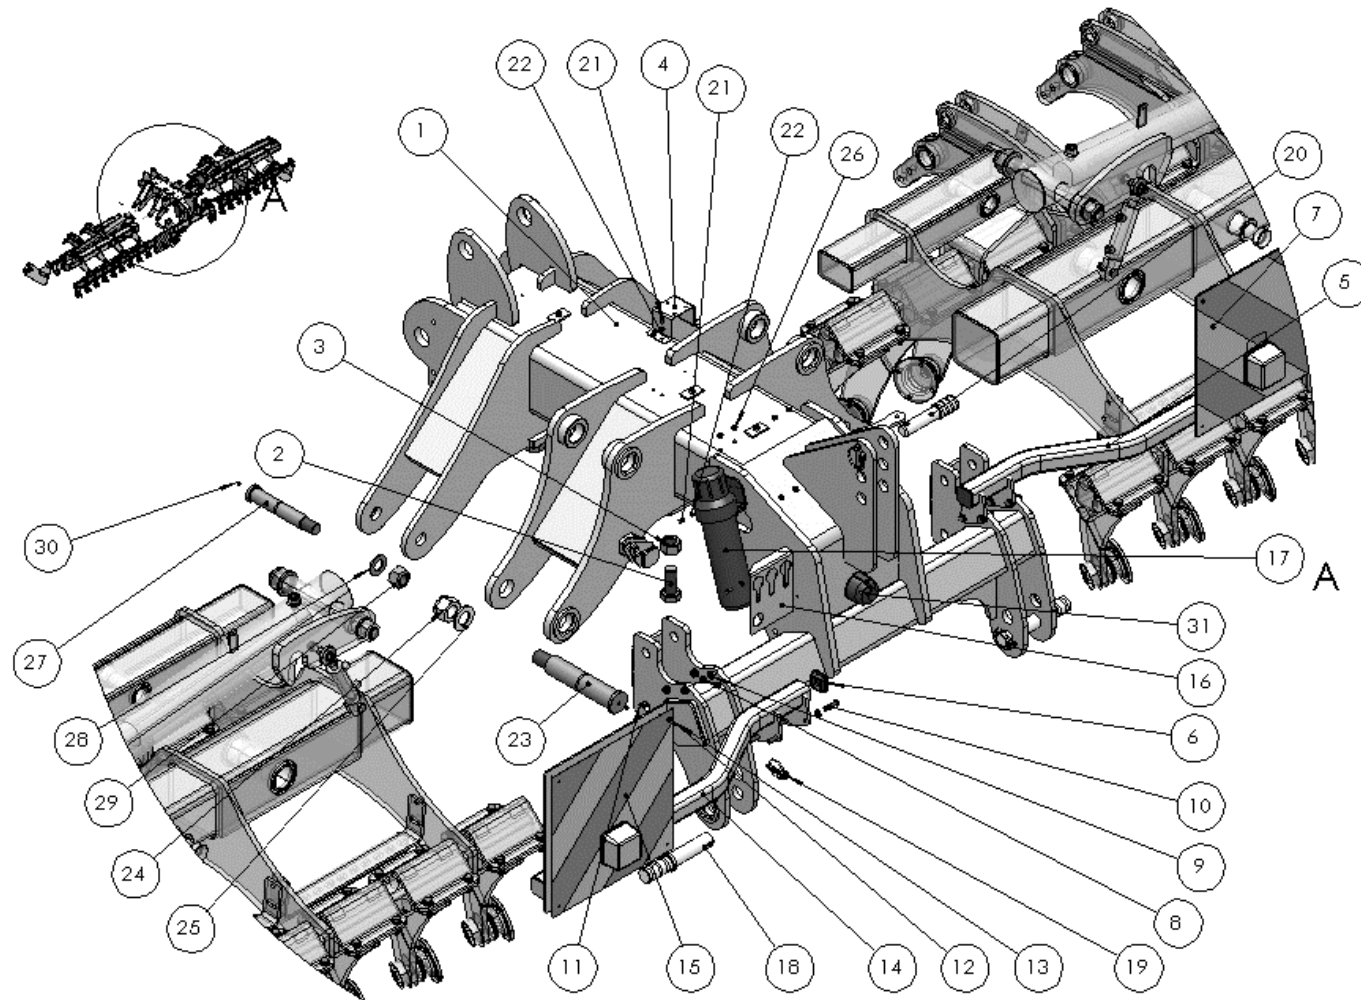

HAUPTTRÄGER/ MAIN BEAM / ЦЕНТР.БАЛКА РАМЫ

Ersatzteilliste

Spare parts list

Список запасных частей

Pos pos. поз.	EDV Nr Ref. №	Hauptträger Bezeichnung	Main beam Description	Центр.балка рамы наименование	4m	4.5m
					Stück / pieces/ штуки	Stück / pieces/ штуки
1	30-087658	Rahmenträger	frame support	балка рамы	1	1
2	11-087669	6-KT Schraube M30x70	hex screw	болт	8	8
3	ZI510254	6-KT Mutter M30	hex nut	гайка	8	8
4	20-087714	Schlauchhalter	hose holder	держатель шланга	1	1
5	30-087724	Warntafelh. vo.li.	warning sign fore left	держатель предупрежд. щитка слева	1	1
6	12-087631	Endkappe für Rohr 50x50x5	harrow lug	торцевая крышка	2	2
7	12-087736	Warntafel. M. BgL. li.	warning sign with clip left	предупрежд. щиток со скобой слева	1	1
8	ZI510512	6-KT Mutter selbstsichernd M10	hex self-locking nut	самостоятельная гайка	8	8
9	030115	Scheibe A10,5	washer	шайба	16	16
10	ZI500774	6-KT Schraube M10x40	hex screw	болт	8	8
11	11-053868	6-KT Mutter selbstsichernd M5	hex self-locking nut	самостоятельная гайка	2	2
12	002303	Scheibe A5,3	washer	шайба	4	4
13	ZI500737	6-KT Schraube M5x16	hex screw	болт	2	2
14	30-087723	Warntafelh. vo.re.	warning sign fore right	держатель предупрежд. щитка справа	1	1
15	12-087737	Warntafel. M. BgL. re.	warning sign with clip right	предупрежд. щиток со скобой справа	1	1
16	20-087732	Schlauchhalter 4S	hose holder	держатель шланга	1	1
17	12-059326	Dokumenten- Rolle	box for documents	бокс для документов	1	1
18	20-089322	Bolzen Unterlenker	draft link bolt	болт нижней тяги	2	2
19	11-089323	Klappstecker 12x55	folding plug	складной штекер	3	3
20	20-087739	Oberlenkerbolzen Kat. 3	top link bolt	болт верхней тяги	1	1
21	11-048650	6-KT Schraube M6x14	hex screw	болт	9	9
22	031965	Scheibe A6,4	washer	шайба	9	9
23	20-087741	Gelenkbolzen d50	pin joint	шарнирный болт	2	2
24	11-087739	6-kt Mutter selbstsichernd M36	hex self-locking nut	самостоятельная гайка	2	2
25	11-087740	U-Scheibe A37.	washer	шайба	2	2
26	12-087747	Schutzstopfen Kunstst. M12	plug	пробка	8	8
27	20-087750	Gelenkbolzen d35	pin joint	шарнирный болт	2	2
28	11-080573	Scheibe A 31	washer	шайба	2	2
29	11-089234	6-KT Mutter selbstsichernd M30	hex self-locking nut	самостоятельная гайка	2	2
30	002843	Kegelschmiernippel Form A SFG M8x1	conical grease nipple	конический смазочный ниппель	4	4
31	005681	Gerätedose 7-polig	7-channel socket	розетка	1	1