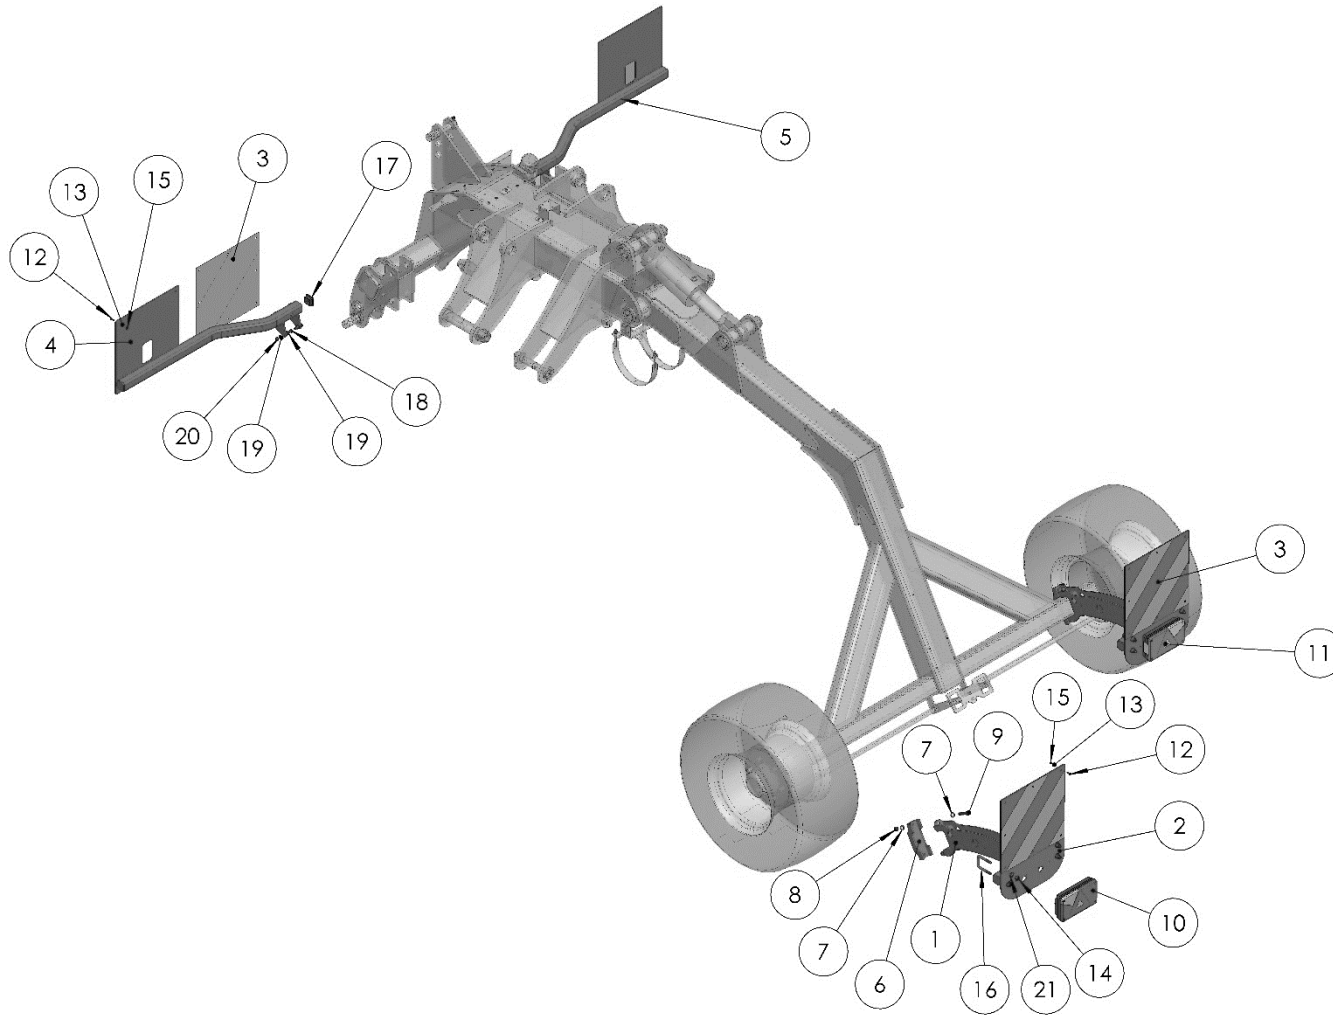

LEUCHTRÄGER FÜR FAHRWERK / LIGHT CARRIER FOR CHASSIS / ОСВЕЩЕНИЕ НА ШАССИ

Ersatzteilliste

Spare parts list

Список запасных частей

Pos pos. поз.	EDV Nr Ref. №	Bezeichnung	Description	освещение НА ШАССИ наименование	4m 4,5m	
					Stück / pieces/ штуки	
1	30-087907	Halter Beleuchtung FHW	lighting bracket	держатель приборы освещения	2	2
2	20-091065	Warntafelblech	warning sign plate	пластина предупреждающего щитка	2	2
3	12-087629	Warntafel 423x423	warning sign	предупреждающий щиток	2	2
4	30-087724	Warntafelh. vo.li.	warning sign holder	держатель предупреждающих щитков	1	1
5	30-087723	Warntafelh. vo.re.	warning sign holder	держатель предупреждающих щитков	1	1
6	30-087912	Gegenhalter 90x90	spring lock washer	пружинная шайба	2	2
7	002316	Scheibe A13	washer	шайба	8	8
8	11-087791	6-KT Mutter DIN985-M12 10.9	hex nut	гайка	4	4
9	11-058712	6-KT Schraube M12x60	hex screw	болт	4	4
10	12-085771	Leuchte Multipoint V LED li.	multipoint v led lamp left	лампа multipoint v сид слева	1	1
11	12-085772	Leuchte Multipoint V LED re.	multipoint v led lamp right	лампа multipoint v сид справа	1	1
12	11-056682	Linsen- Flanschkopfschraube M6x20	cross-haded oval-head screw	винт с плосковып.головкой	24	24
13	031965	Scheibe A6,4	washer	шайба	30	30
14	11-053363	6-KT Mutter selbstsichernd M12	hex self-locking nut	самостопорная гайка	8	8
15	002595	6-KT Mutter selbstsichernd M6	hex self-locking nut	самостопорная гайка	24	24
16	12-087702	U-Bügel 4kt- 50 M12	u clip 4kt- 50 m12	u-скоба 4kt- 50 m12	4	4
17	12-087631	Endkappe fuer Rohr 50x50x5	end cap for pipe 50x50x5	торцевая крышка для трубки 50x50x5	2	2
18	Z1500774	6-KT Schraube M10x40	hex screw	болт	4	4
19	030115	Scheibe A10,5	washer	шайба	8	8
20	Z1510512	6-KT Mutter selbstsichernd M10	hex self-locking nut	самостопорная гайка	8	8
21	12-089291	Contact-Scheibe B12	contact washer	контактная шайба	8	8
o.Abb.		Kabelsatz	cable set	комплектный набор кабелей	1	1