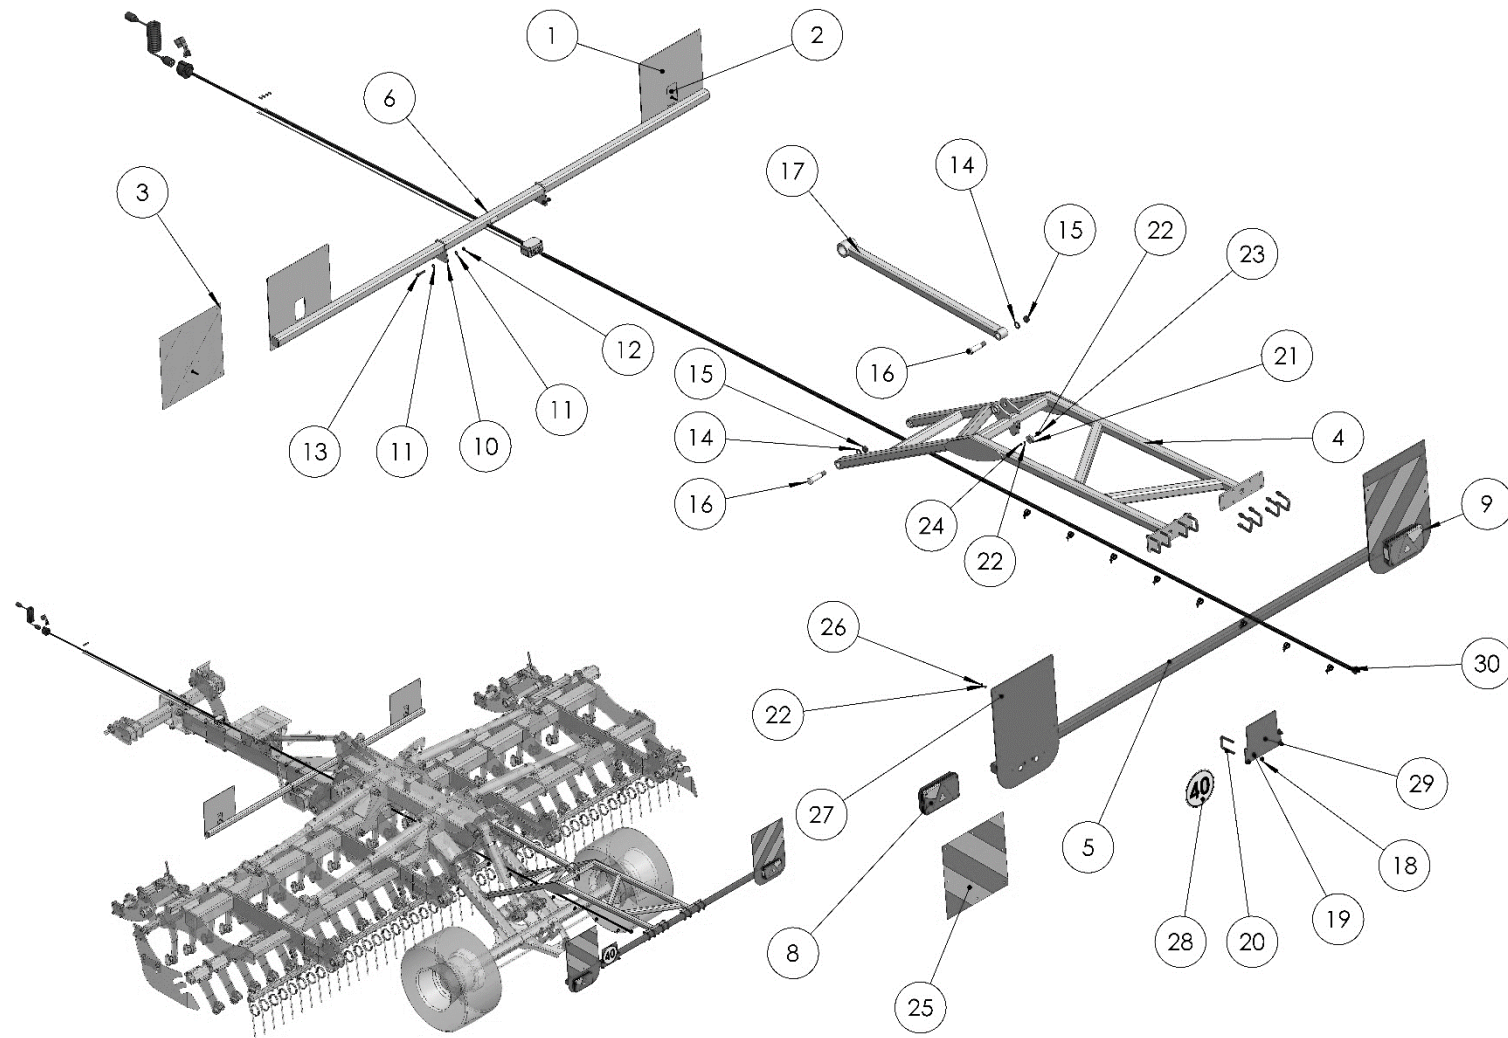

BELEUCHTUNG / LIGHTING / ОСВЕЩЕНИЕ

	Beleuchtung	Lighting	Освещение		
Pos pos. поз.	EDV Nr Ref. №	Bezeichnung	Description	наименование	Stück / pieces/ штуки
1	20-087722	Warntafelblech vo.	warning sign plate	пластина предупреждающего щитка	2
2	12-087737	Warntafel. M. BgL. re.	warning sign	предупреждающий щиток	1
3	12-087736	Warntafel. M. BgL. li.	warning sign	предупреждающий щиток	1
4	30-090836	Warntafelbügel unten	warning sign bracket	скоба щитка	1
5	30-087701	Warntafelträger	warning sign support	несущая балка предупреждающего щитка	1
6	20-087680	4kt Rohr längs 50x50x5	pipe	труба длинная	1
7	20-087628	Deckel	cover	крышка	2
8	12-085771	Leuchte Multipoint V LED li.	multipoint v led lamp left	лампа multipoint v сид слева	1
9	12-085772	Leuchte Multipoint V LED re.	multipoint v led lamp right	лампа multipoint v сид справа	1
10	20-087994	Halter	holder	рычаг	2
11	30115	Scheibe A10,5	washer	шайба	8
12	ZI510512	6-KT Mutter selbstsichernd M10	hex self-locking nut	самостопорная гайка	4
13	ZI500350	6-KT Schraube M10x45	hex screw	болт	4
14	ZI520156	Scheibe A 21	washer	шайба	3
15	11-087794	6-KT Mutter M20	hex nut	гайка	3
16	20-089265	Bolzen Scheibenarmversteller	bolt	болт регулятора диска	3
17	30-090838	Zugrohr	tension pipe	натяжная труба	1
18	11-053363	6-KT Mutter selbstsichernd M12	hex self-locking nut	самостопорная гайка	20
19	ZI520510	Federring A 12	spring lock washer	пружинная шайба	20
20	12-087702	U-Bügel 4kt- 50 M12	u clip 4kt- 50 m12	u-скоба 4kt- 50 m12	10
21	12-090849	Seilrolle- d40x13	cable pulley	шкив	1
22	031965	Scheibe A6,4	washer	шайба	3
23	ZI500426	6-KT Schraube M6x40	hex screw	болт	1
24	ZI510505	6-KT Mutter selbstsichernd M6	hex self-locking nut	самостопорная гайка	1
25	12-087629	Warntafel 423x423	warning sign	предупреждающий щиток	2
26	002595	6-KT Mutter selbstsichernd M6	hex self-locking nut	самостопорная гайка	1
27	11-056682	Linsen- Flanschkopfschraube M6x20	clamping screw	винт со сфер. головкой	1
28	12-087342	Aufkleber 40km/h	sticker	наклейка	1
29	20-090846	40 km/h Blech	40 km/h plate	пластина	1
30	30-091616	Kabelsatz Scheibenegge 5/6m	cable set compl	комплектный набор кабелей	1