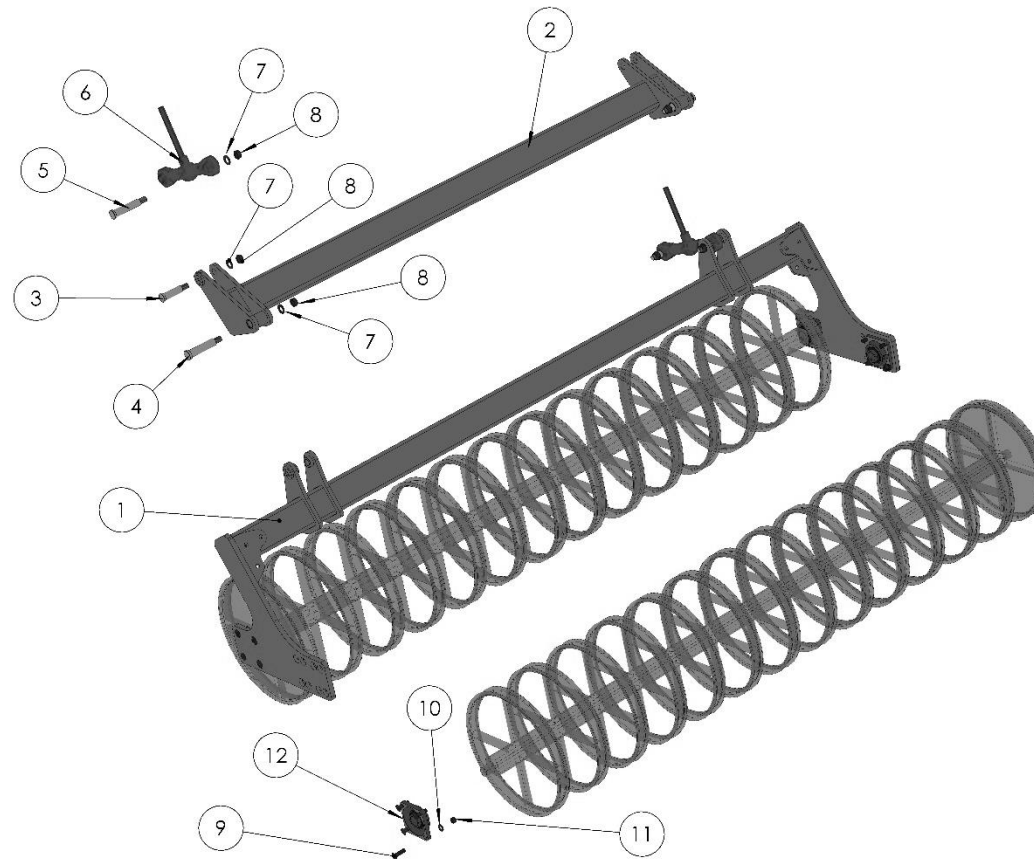

NACHLAUFWALZEN / TRAILER AXLE ROLLER / ПРИКАТЫВАЮЩИЕ КАТКИ

Ersatzteilliste

Spare parts list

Список запасных частей

Pos pos. поз.	EDV Nr Ref. №	Nachlaufwalzen Bezeichnung	Trailer axle roller Description	Уплотняющие катки наименование	5m		6m	
					Stück / pieces/ штуки			
1	30-094811	Rahmen Tandem 5m	frame roller	рама катка	1	-		
1	30-090888	Rahmen Tandem	frame roller	рама катка	-		1	
2	30-094812	Tandemhalter	holder	рычаг	1	-		
2	30-090894	Tandemhalter	holder	рычаг	1		1	
3	20-090898	Bolzen d28 Sp. Tandem	bolt	болт	2		2	
4	20-090897	Bolzen d28 Tandemwalze	bolt	болт	2		2	
5	20-092001	Bolzen d28 x114	bolt	болт	2		2	
6	12-086982	Mechanische Tiefenführung	depth setting mech.	настройкой глубины механ.	2		2	
7	ZI520156	Scheibe A 21	washer	шайба	6		6	
8	11-087794	6-KT Mutter M20	hex nut	гайка	6		6	
9	11-089334	Senkschraube innen 6-Kt M14x50	counter screw	винт с потайной головкой	8		8	
10	013282	U-Scheibe A15	washer	шайба	4		4	
11	11-087792	6-KT Mutter M14	hex nut	гайка	2		2	
12	12-089274	INA_Flanschlager_RCJY40-JIS	bearing flange	фланец крепления подшипника	4		4