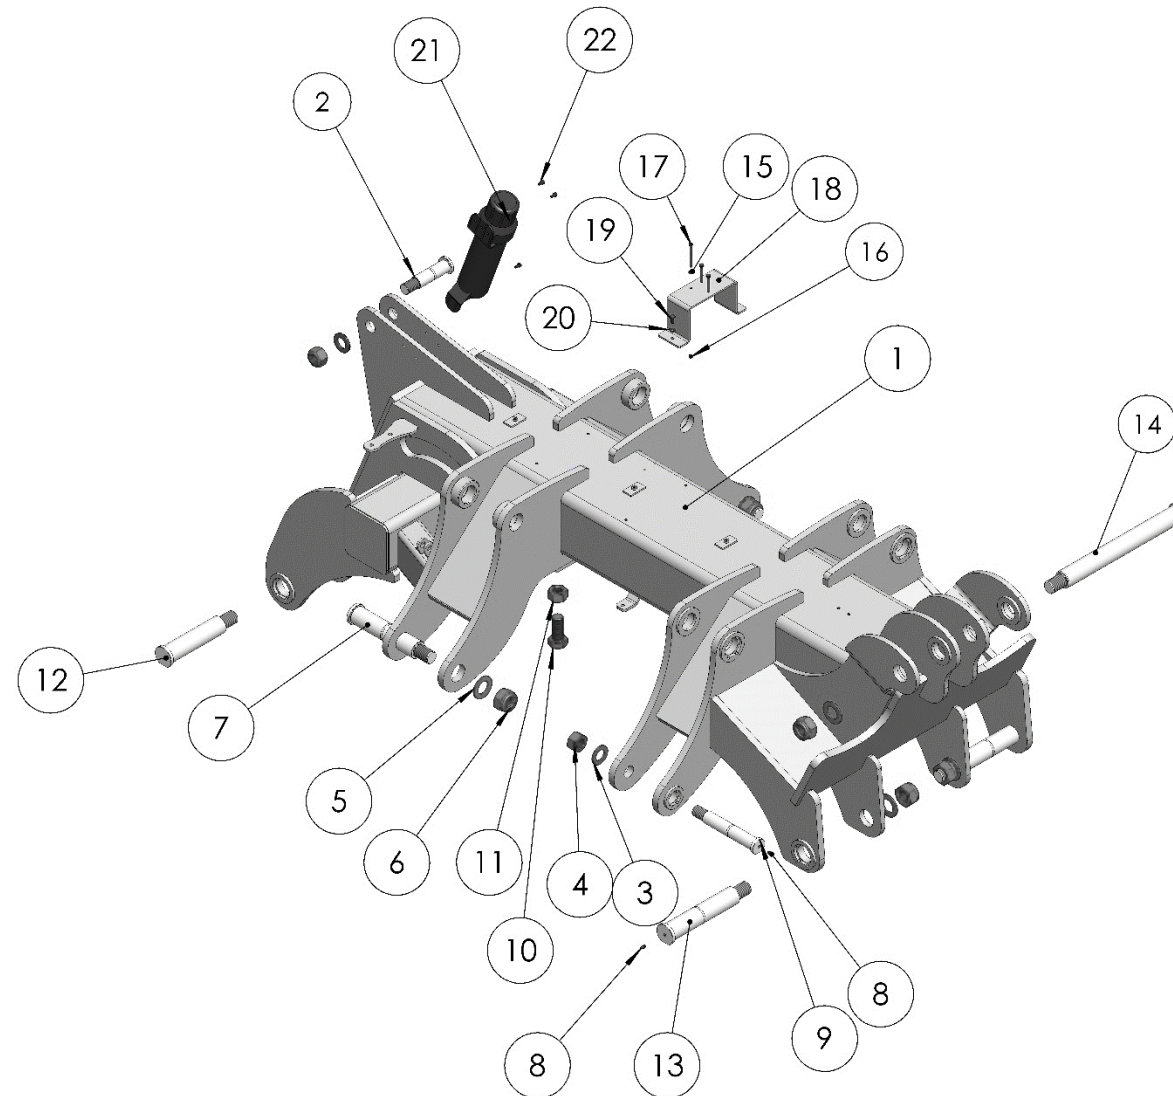

HAUPTTRÄGER/ MAIN BEAM / ЦЕНТР.БАЛКА РАМЫ

Ersatzteilliste

Spare parts list

Список запасных частей

Pos pos. поз.	EDV Nr Ref. №	Hauptträger	Main beam	Центр.балка рамы	5m	6m
		Bezeichnung	Description	наименование	Stück / pieces/ штуки	Stück / pieces/ штуки
1	30-087918	Rahmenträger 5/6m	frame support	балка рамы	1	1
2	20-087500	Lagerbolzen Nachläufer	trailer axle bearing pins	установочные болты прицепа	1	1
3	11-080573	Scheibe A 31	washer	шайба	3	3
4	11-089234	6-KT Mutter selbstsichernd M30	hex self-locking nut	самостопоная гайка	3	3
5	11-087740	Scheibe A37	washer	шайба	7	7
6	11-087739	6-KT Mutter selbstsichernd M36	hex self-locking nut	самостопоная гайка	7	7
7	20-087741	Gelenkbolzen d50	pin joint	шарнирный болт	2	2
8	11-087798	Kegelschmiernippel Form A M8x1	conical grease nipple	конический смазочный ниппель	7	7
9	20-087998	Gelenkbolzen d35x182	pin joint	шарнирный болт	2	2
10	11-087669	6-KT Schraube M30x70	hex screw	болт	8	8
11	ZI510254	6-KT Mutter M30	hex nut	гайка	8	8
12	20-090803	Zugbolzen d50x200	bolt	болт	2	2
13	20-090808	Gelenkbolzen d50x243	pin joint	шарнирный болт	2	2
14	20-090809	Zylinderbolzen d50x422	cylinder pins d50	палец цилиндра d50	1	1
15	031965	Scheibe A6,4	washer	шайба	9	9
16	ZI510505	6-KT Mutter selbstsichernd M6	hex self-locking nut	самостопоная гайка	3	3
17	11-093170	6-kt Schraube M6x70	hex screw	болт	3	3
18	20-092081	Halter Mengenteiler	bracket	держатель	1	1
19	ZI500757	6-KT Schraube M8x16	hex screw	болт	2	2
20	ZI520034	Scheibe A8,4	washer	шайба	2	2
21	12-059326	Dokumenten- Rolle	box for documents	бокс для документов	1	1
22	11-048650	6-KT Schraube M6x14	hex screw	болт	3	3