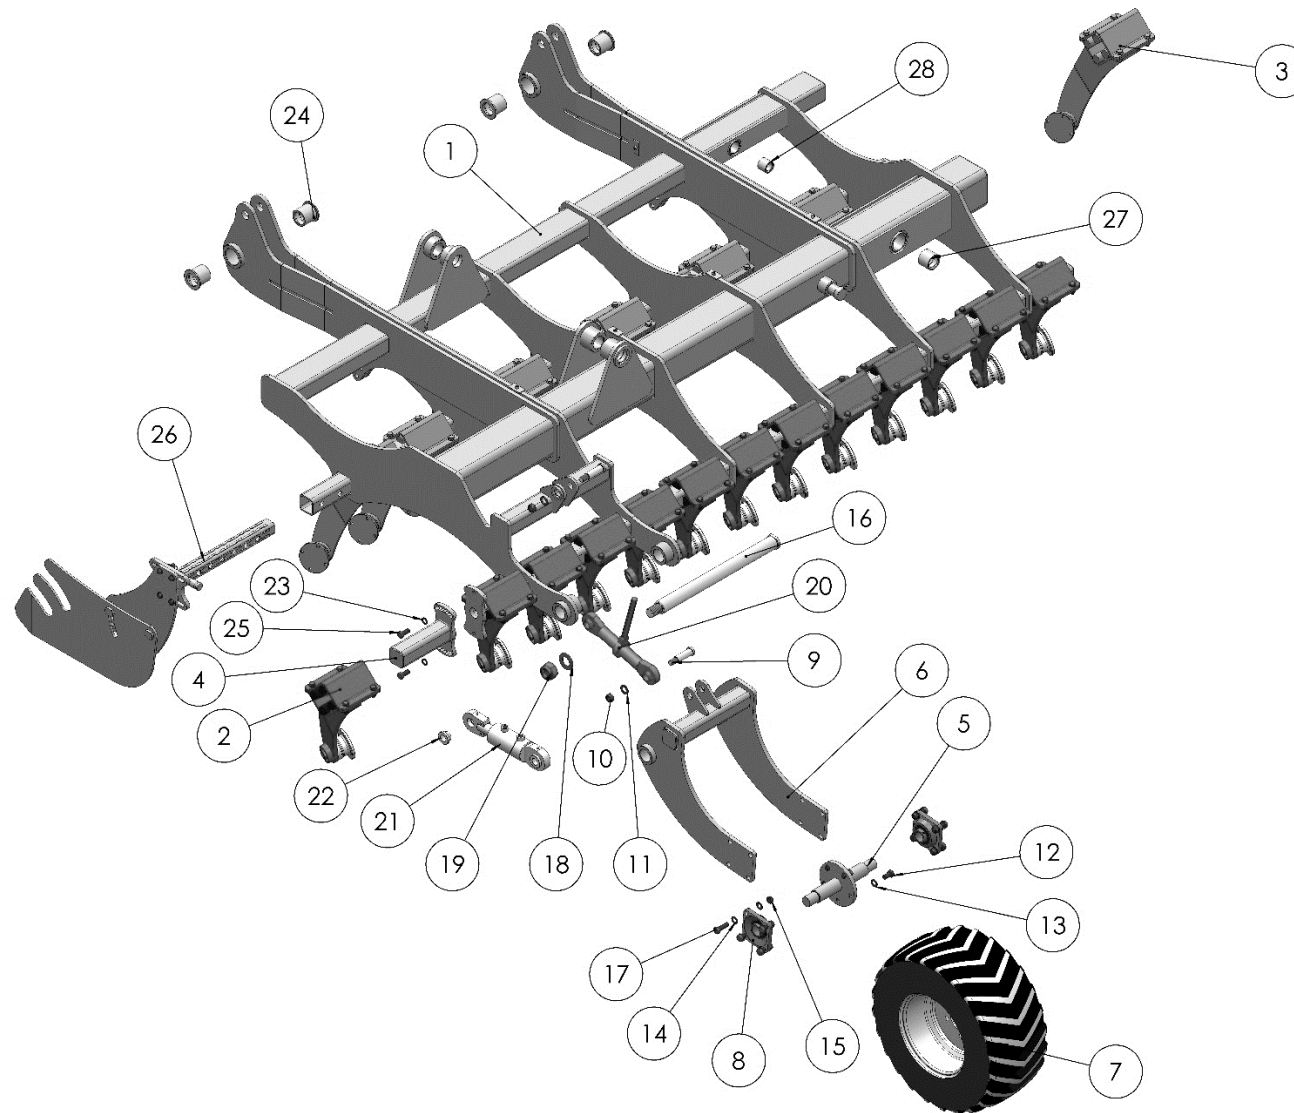

AUSLEGER RECHTS/LINKS / CANTILEVER RIGHT/ LEFT / КОНСОЛЬ СПРАВА/СЛЕВА

Ersatzteilliste

Spare parts list

Список запасных частей

Pos pos. поз.	EDV Nr Ref. №	Ausleger rechts/links Bezeichnung	Cantilever right/left Description	Консоль справа/слева наименование	5m		6m	
					Stück / pieces/ штуки			
					rechts/ right / правый	links / left / левый	rechts/ right / правый	links / left / левый
1	30-090873	Ausleger 5002 re.	cantilever right	консоль справа	1	-	-	-
1	30-090868	Ausleger li. 5002	cantilever left	консоль слева	-	1	-	-
1	30-090823	Ausleger 6002 re.	cantilever right	консоль справа	-	-	1	-
1	30-087962	Ausleger 6002 li.	cantilever left	консоль слева	-	-	-	1
2	30-087543	Scheibentr. I-R fein mont.	disc bracket i line	держатель диска i батарея	11	11	13	13
3	30-087544	Scheibentr. II-R fein mont.	disc bracket ii line	держатель диска ii батарея	9	9	11	11
4	30-087526	Verstellplatte	adjusting plate	регулирующая пластина	1	1	1	1
5	30-090821	Achse Tastrad	axis feeler wheel	ось опорного колеса	1	1	1	1
6	30-087972	Radträger .	wheel holder	держатель колеса	1	1	1	1
7	12-087976	Rad 26/12.00 - 12 / LH	wheel	колесо	1	1	1	1
8	12-089274	Flanschlager_RCJY40-JIS	bearing flange	фланец крепления подшипника	2	2	2	2
9	20-089265	Bolzen Scheibenarmversteller	bolt	болт	2	2	2	2
10	11-087794	6-KT Mutter M20	hex nut	гайка	2	2	2	2
11	11-053549	Scheibe A 21	washer	шайба	2	2	2	2
12	11-090822	6-KT Schraube M18x30	hex screw	болт	5	5	5	5
13	11-089052	Federring A 18	spring lock washer	пружинная шайба	5	5	5	5
14	032042	U-Scheibe d=17	washer	шайба	16	16	16	16
15	11-087793	6-KT Mutter M16	hex nut	гайка	8	8	8	8
16	20-090816	Gelenkbolzen d50x575	pin joint	шарнирный болт	1	1	1	1
17	11-085760	6-KT Schraube M16x50	hex screw	болт	8	8	8	8
18	11-087740	Scheibe A37	washer	шайба	1	1	1	1
19	11-087739	6-KT Mutter selbstsichernd M36	hex self-locking nut	самостопорная гайка	1	1	1	1
20	12-086982	Mechanische Tiefenführung	depth setting mech.	настройкой глубины механ.	1	1	1	1
21	12-087569*	Hydr. Zylinder 70/40-050-310	spring lock washer	пружинная шайба	1	1	1	1
22	20-092131*	Hülse Spindelbolzen	bush	втулка	4	4	4	4
23	ZI520536	Federring A16	hex screw	болт	2	2	2	2
24	20-087848	Bundbuchse 80/65/50/55	deflector right	дефлектор правый	4	4	4	4
25	11-058705	6-KT Schraube M16X35	deflector left	дефлектор левый	2	2	2	2
26	30-087573	Deflektor re. mont.	cylinder bushing	цилиндр.втулка	1	-	1	-
26	30-087571	Deflektor li. mont.	cylinder bushing	цилиндр.втулка	-	1	-	1
27	20-087802	Zylinderbuchse 62/50/50	spring lock washer	пружинная шайба	2	2	2	2
28	20-087803	Zylinderbuchse 45/35/40	bush	втулка	2	2	2	2