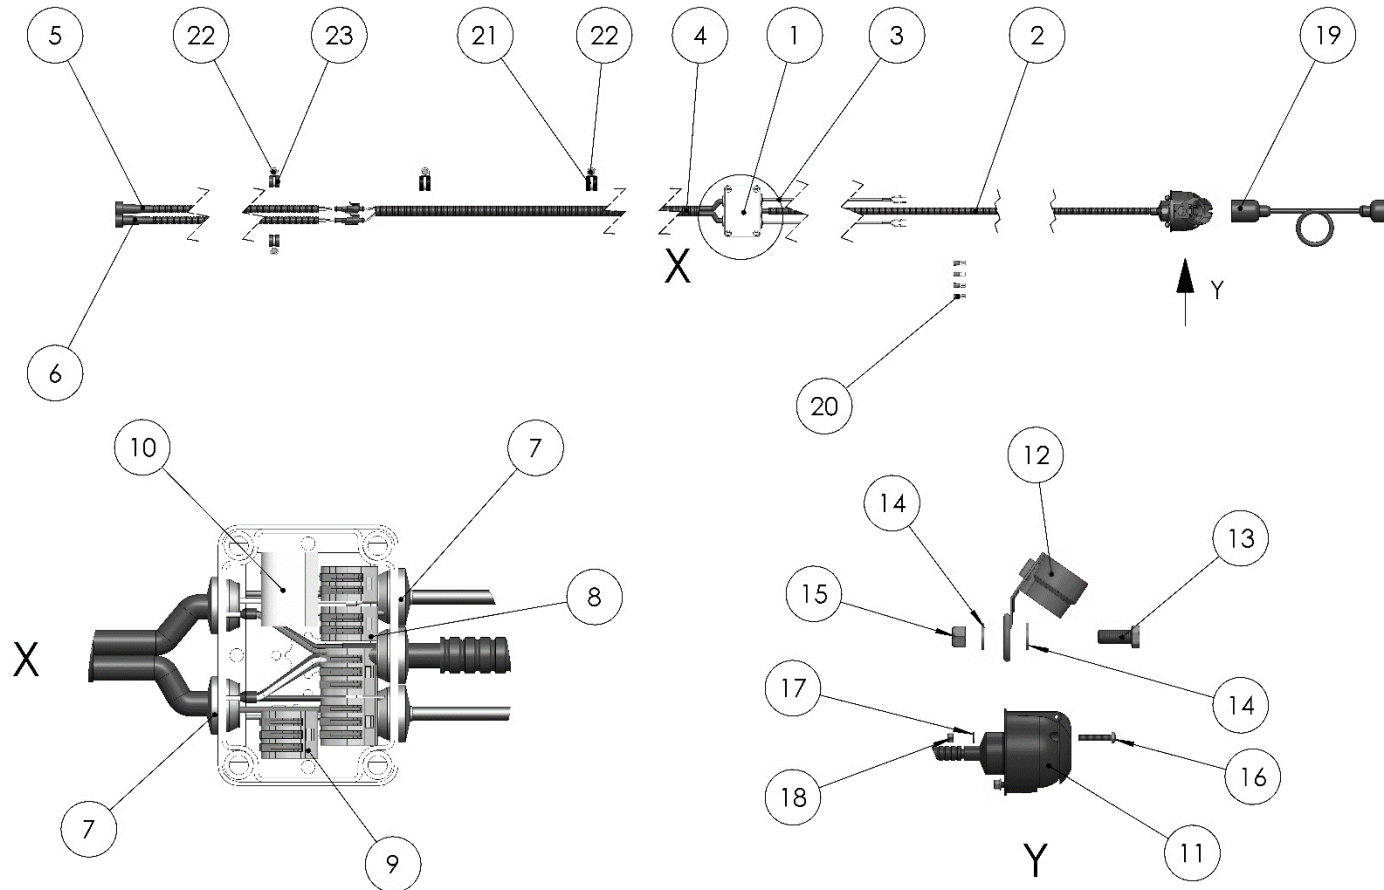

KABELSATZ / CABLE SET COMPL. / КОМПЛЕКТНЫЙ НАБОР КАБЕЛЕЙ

	Kabelsatz	 cable set	Комплекты набор кабелей		
Pos pos. поз.	EDV Nr Ref. №	Bezeichnung	Description	наименование	Stück / pieces/ штуки
1	30-090391	Leergehäuse gebohrt	housing	корпус	1
2	30-091619	Kabel Beleuchtungsbalken 7x 1,5 mm2	cable	кабель осветительной штанги	1
3	30-091624	Kabel Begrenzung vo. 2 x 0,75mm2	cable	кабель ограничения	2
4	30-091617	Kabelbaum mitte Scheibenegge	cable harness.	комплектный набор кабелей	1
5	30-091618	Kabel Leuchte li. 4x 0,75 mm2	cable	кабель левый	1
6	30-091620	Kabel Leuchte re. 4x 0,75 mm2	cable	кабель правый	1
7	12-090433	Doppelmembranstutze DMS M16	double mounts	двойное крепления	5
8	12-087399	Verbindungsklemme 2x 0,08-2,5	connecting terminal	соединительная клемма	2
9	108-00018-01	Verbindungsklemme 3x 0,08-2,5	connecting terminal	соединительная клемма	3
10	12-081550	Verbindungsklemme 5-Leiter	connecting terminal	соединительная клемма	1
11	005681	Gerätedose 7-polig	7-channel socket	розетка	1
12	12-089037	Steckerhalter AL-KO	plug holder alko	держатель вилки alko	1
13	002448	6-KT Schraube M12x30	hex screw	болт	1
14	002316	Scheibe A13	washer	шайба	2
15	ZI510451	6-KT Mutter selbstsichernd M12	hex self-locking nut	самостопорная гайка	1
16	11-056707	Linsenschraube Kreuzschlitz H M5x30	cross-heded oval-head screw	винт плосковып.головкой и крест. шлицем	3
17	002303	Scheibe A5,3	washer	шайба	3
18	11-053868	6-KT Mutter selbstsichernd M5	hex self-locking nut	самостопорная гайка	3
19	12-089057	Wendelkabel 3,5m 2x7-polig	spiral cable	спиральный кабель	1
20	12-070120	Flachsteckhülse 6,3 x 0,8	blade receptacle	обжимные клеммы	4
21	11-091628	Rohrschelle D19 gummiert	pipe clip	скоба для крепления кабеля	8
22	ZI500886	6-KT Schneidschraube M6x20	self-tapping screw	самонарезающий винт	18
23	11-089980	Rohrschelle d13 gummiert	pipe clip	скоба для крепления кабеля	10