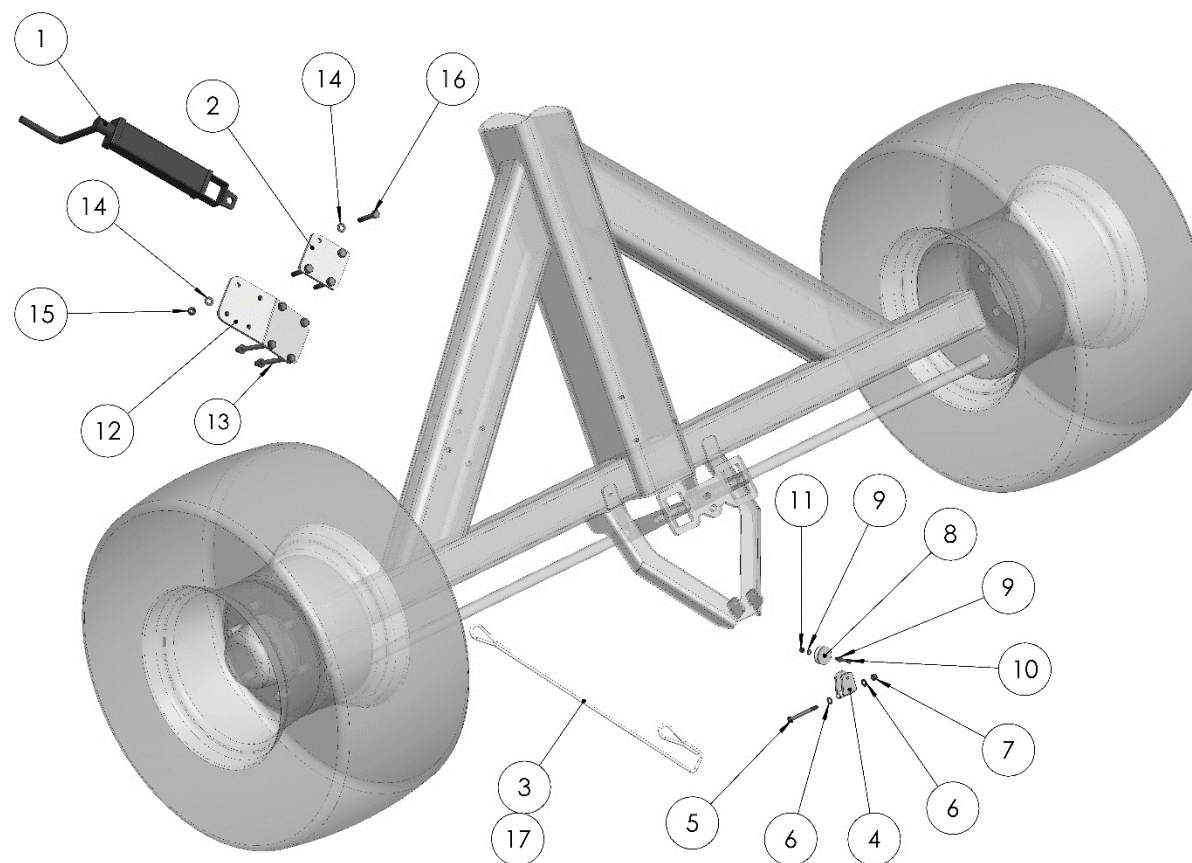

SPINDELBREMSE / SPINDLE BRAKE / ТОРМОЗНОЕ УСТРОЙСТВО

Ersatzteilliste

Spare parts list

Список запасных частей

Pos pos. поз.	EDV Nr Ref. №	Spindelbremse Bezeichnung	spindle brake Description	тормозное устройство наименование	5m	6m
					Stück / pieces/ штуки	Stück / pieces/ штуки
1	12-094225	Spindelbremse	spindle brake	тормозное устройство	1	1
2	20-092141	Klemmplatte Handb. oben	retainer plate	прижимная пластина	1	1
3	12-094242	Drahtseil d8mm	wire cable	трос стальной	1	1
4	30-092138	Konsole Seilrolle	console	консоль	1	1
5	11-056774	6-kt Schraube M8x80	hex screw	болт	1	1
6	Z1520034	U-Scheibe A8,4.	washer	шайба	2	2
7	11-053364	6-kt Mutter selbstsichernd M8	hex self-locking nut	самостопорная гайка	1	1
8	12-090849	Seilrolle d40x13	pulley	шкив	1	1
9	031965	U-Scheibe A6,4	washer	шайба	2	2
10	Z1500426	6-kt Schraube M6x40	hex screw	болт	1	1
11	002595	6-kt Mutter selbstsichernd M6	hex self-locking nut	самостопорная гайка	1	1
12	20-092142	Anschraubplatte Handb.	mounting plate	монтажная пластина	1	1
13	001979	6-kt Schraube M10x120.	hex screw	болт	4	4
14	030115	Scheibe A10,5	washer	шайба	16	16
15	Z1510512	6-kt Mutter selbstsichernd M10	hex self-locking nut	самостопорная гайка	8	8
16	Z1500474	6-kt Schraube M10x70	hex screw	болт	4	4
17o.Abb.	12-094343	Seilklemme für Drahtseil d8mm	cable clamp	кабельный зажим	6	6