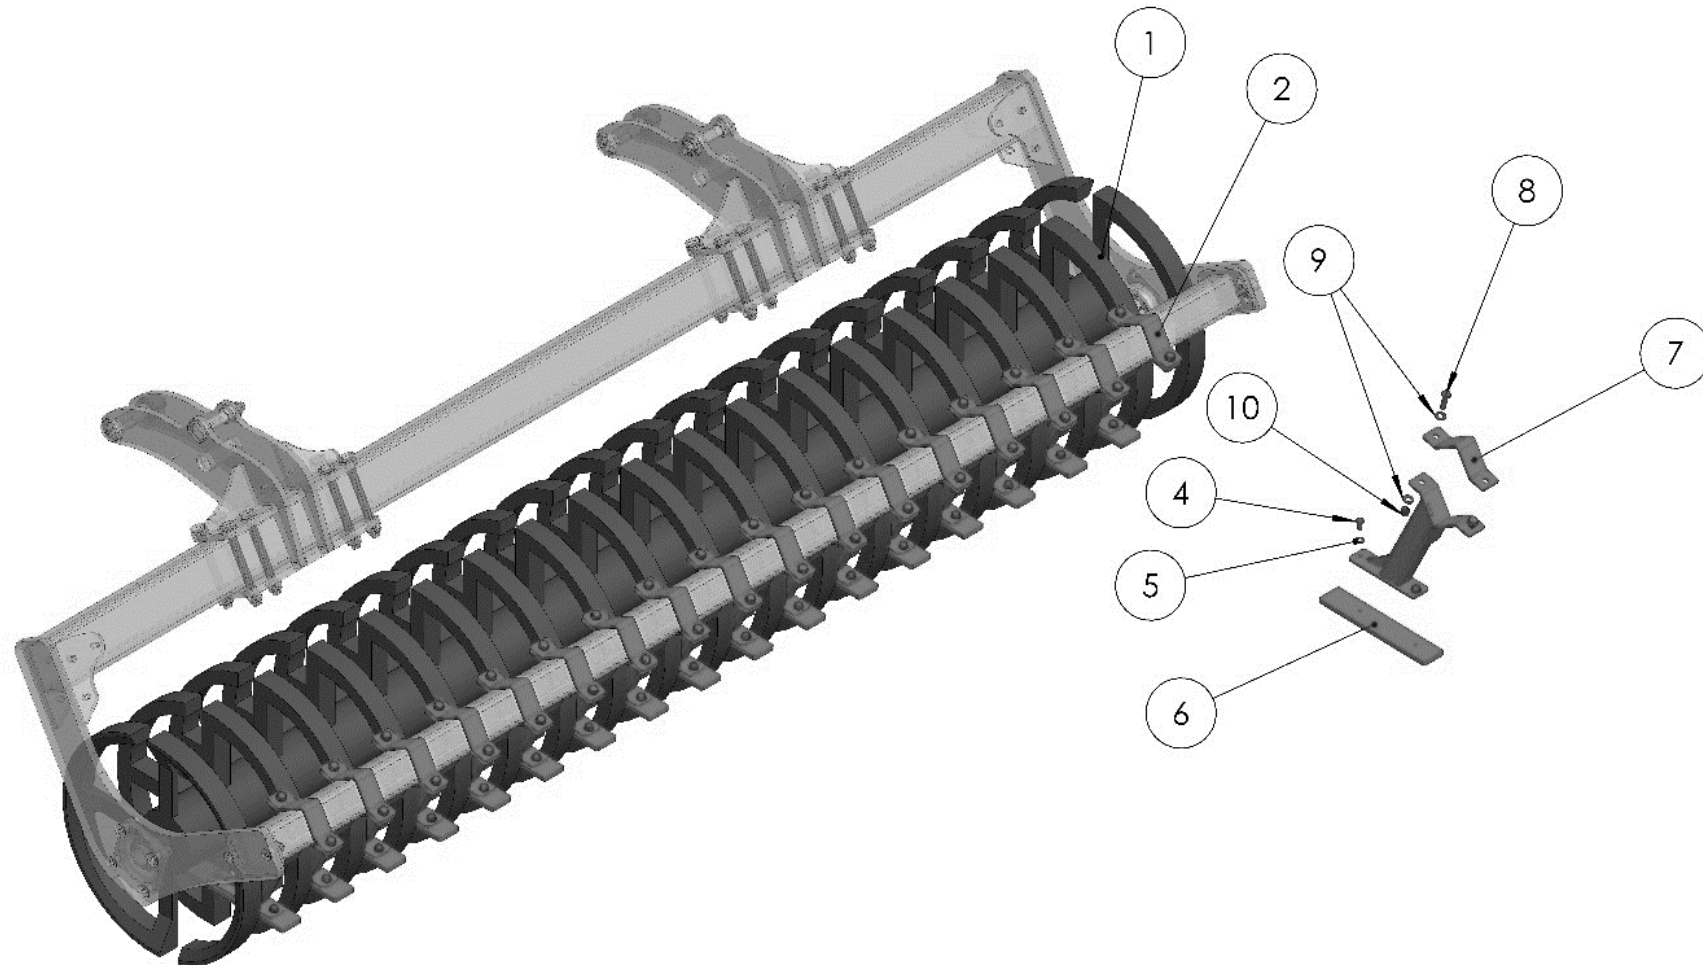

WALZE MIT ABSTREIFER / ROLLER WITH SCRAPER / ПРИКАТЫВАЮЩИЕ КАТКИ СО СКРЕБКОМ

Walze

Trailer axle roller

прикатывающие катки

Pos pos. поз.	EDV Nr Ref. №	Bezeichnung	Description	наименование	Stück / pieces/ штуки					
					Dachring- walze		Federstempel- walze		U-Profil- walze	
					5m	6m	5m	6m	5m	6m
1	12-086963	Dachringwalze 600mm-B=2,5m *	roof ring roller	кольчато-клинчатый каток	2	-	-	-	-	-
	12-086962	Dachringwalze 600mm B=3m *	roof ring roller	кольчато-клинчатый каток	-	2	-	-	-	-
	12-086967	Federstempelwalze 550mm-B=2,5m *	spring stamp roller	пружинный каток	-	-	2	-	-	-
	12-086966	Federstempelwalze 550mm- B=3m *	spring stamp roller	пружинный каток	-	-	-	2	-	-
	12-086975	U-Profilwalze 540mm-B=2,5m *	u profile roller	и-профильный каток	-	-	-	-	2	-
	12-086974	U-Profilwalze 540mm-3m B=3m *	u profile roller	и-профильный каток	-	-	-	-	-	2
	12-086971	Stahringwalze 600mm B=2,5m	steel ring roller	каток со стальным кольцом	2	-	2	-	2	-
	12-086970	Stahringwalze 600mm B=3m	steel ring roller	каток со стальным кольцом	-	2	-	2	-	2
	12-086979	Doppel-U-Profil-Walze 540mm B=2,5m *	double profile roller	ролик с двойным и-проф.	2	-	2	-	2	-
	12-086978	Doppel-U-Profil-Walze 540mm B=3m *	double profile roller	ролик с двойным и-проф	-	2	-	2	-	2
2	30-089339	Abstreifer kompl.	scraper compl.	скребок в компл.	32	40	30	36	28	34
3	30-089340	Abstreiferrohr	pipe scraper	труба скребка	1	1	1	1	1	1
4	11-089348	6-KT Schraube M10X20	hex screw	болт	2	2	2	2	2	2
5	12-051749	Contact-Scheibe A10	contact washer	контактная шайба	2	2	2	2	2	2
6	20-089346	Gewindeplatte	plate	резьбовая пластина	1	1	1	1	1	1
7	20-089518	Klemmbügel Abstreifer	clamping plate roller	зажимная планка катка	1	1	1	1	1	1
8	ZI500803	6-KT Schraube M12x40	hex screw	болт	2	2	2	2	2	2
9	002316	Scheibe A13	washer	шайба	4	4	4	4	4	4
10	11-089496	6-KT Mutter selbstsichernd M12	hex self-locking nut	самостопорная гайка	2	2	2	2	2	2

* Option