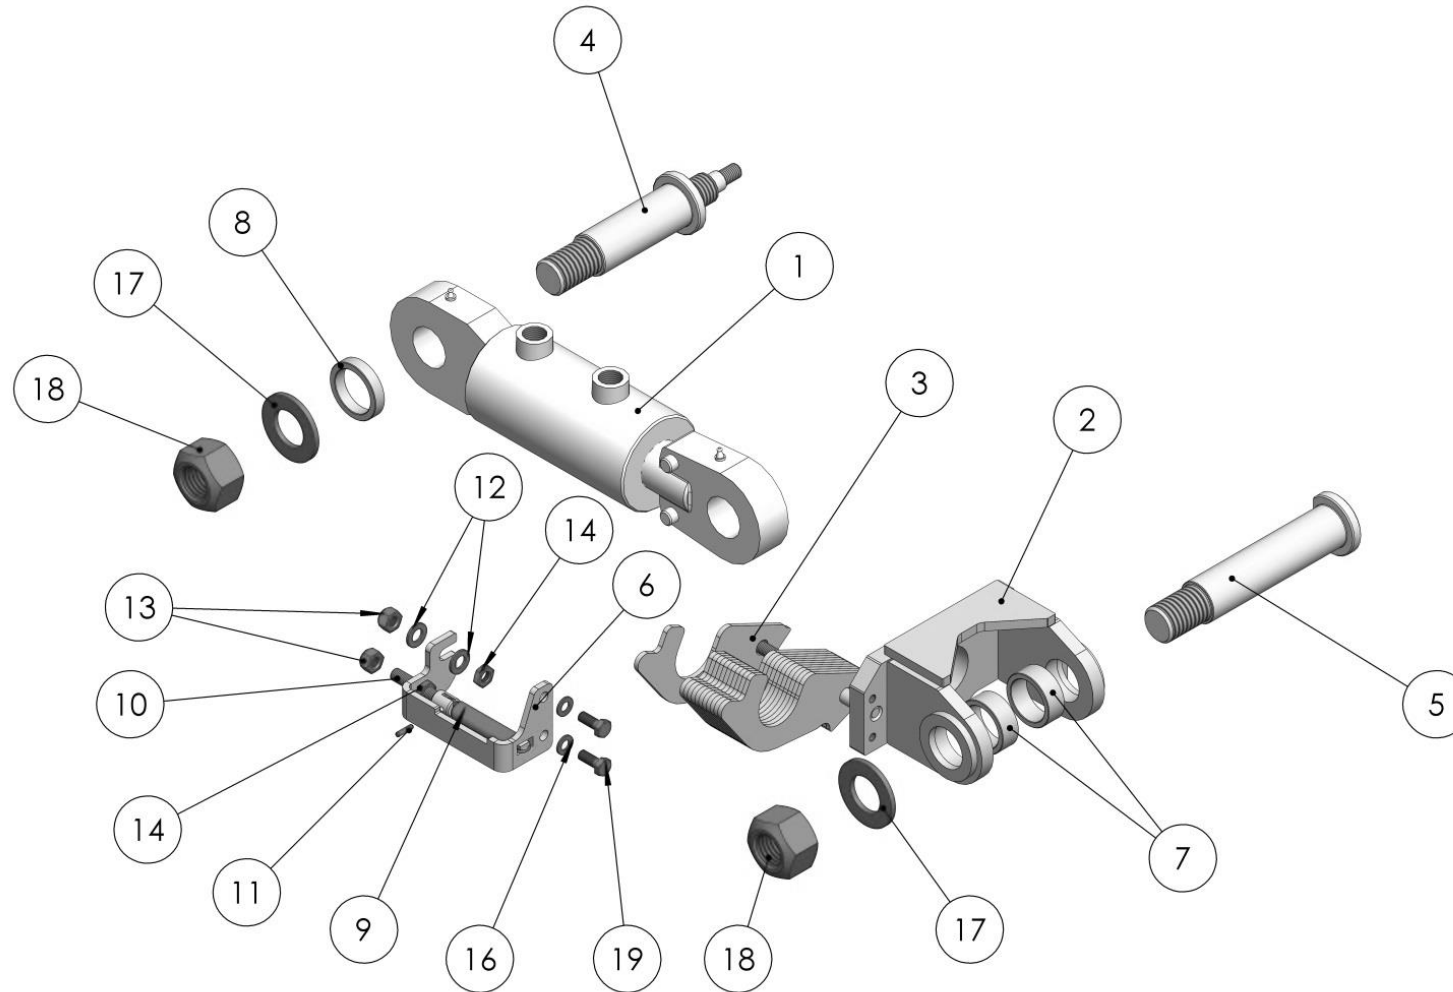

HYDRAULISCHE TIEFENFÜHRUNG / HYDRAULIC DEEP GUIDE / ГИДРАВЛ.РЕГУЛИР.ГЛУБИНЫ

Ersatzteilliste

Spare parts list

Список запасных частей

hydraulische Tiefenführung

hydraulic deep guide

Гидравл.регулир.глубины

Pos pos. поз.	EDV Nr Ref. №	Bezeichnung	Description	наименование	Stück / pieces/ штуки
1	12-087569	Hydr. Zylinder 70/40-050-310	hydraulic cylinder	гидроцилиндр	1
2	30-087581	Zylinderklappe	cylinder shutter	заслонка цилиндра	1
3	20-087583	Distanzblech	distance plate	щиток	12
4	20-087497	Zylinderbolzen Nachläufer	cylinder pins	палец цилиндра	1
5	20-087577	Lagerbolzen Zylinder	bolt	болт	1
6	20-089841	Winkel Federarretierung	bracket spring arrester	уголок пружинный фиксатор	1
7	20-087576	Distanzring 35/45-17	distance ring	дистанционное кольцо	2
8	20-087499	Distanzhülse 36/45x10	spacer sleeve	установочная втулка	2
9	12-091146	Zugfeder D15 LO54,4 SN28,95	tension spring	пружина	1
10	20-091147	Spannschraube Feder	clamping screw spring	зажимной болт пружина	1
11	ZI530028	Spannhülse 4x16	roll pin	зажимная втулка	1
12	030115	Scheibe A10,5	washer	шайба	3
13	002607	6-KT Mutter selbstsichernd M10	hex self-locking nut	самостопорная гайка	3
14	002668	6-KT Mutter flach M10	hex self-locking nut flat	шестигранная гайка плоская	2
15	11-053532	Unterlegscheibe M10	washer	шайба	1
16	ZI520034	Scheibe A8,4	washer	шайба	2
17	11-080573	Scheibe A 31	washer	шайба	2
18	11-089234	6-KT Mutter selbstsichernd M30	hex self-locking nut	самостопорная гайка	2
19	ZI500743	6-KT Schraube M8x20	hex screw	болт	2
o. Abb.	12-090760	Tiefenbausatz Hydraulik	depth kit hydraulic	комплект гидравлический	1
o. Abb.	12-070338	Senkbremsventil G 3/8	brake valve g 3/8	тормозной клапан g 3/8	1