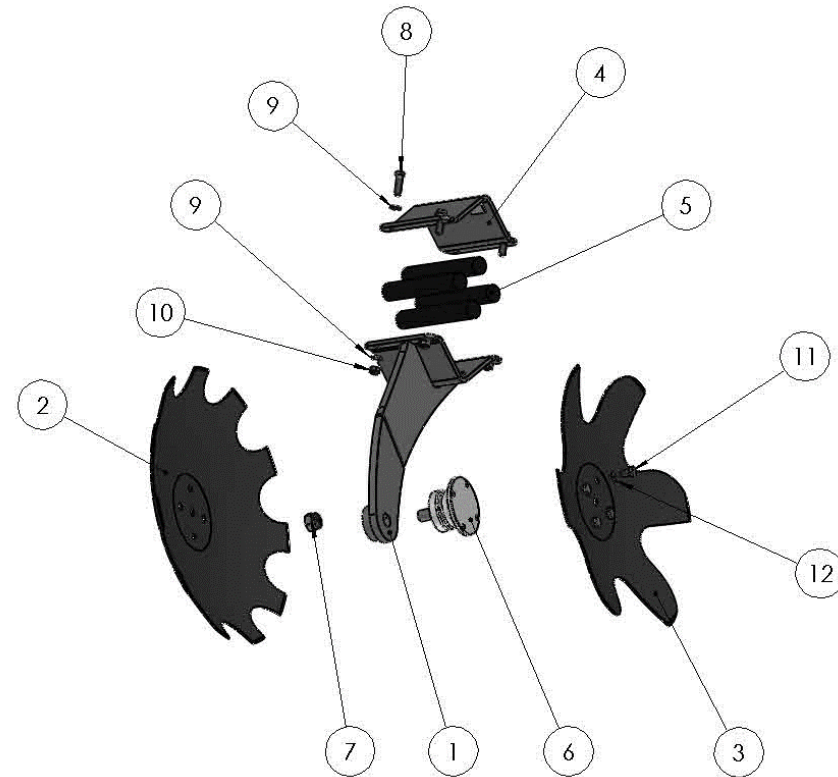

SCHEIBENTRÄGER I UND II REIHE / DISC BRACKET I LINE AND II LINE / ДЕРЖАТЕЛЬ ДИСКА I БАТАРЕЯ И II БАТАРЕЯ

I-R

II-R