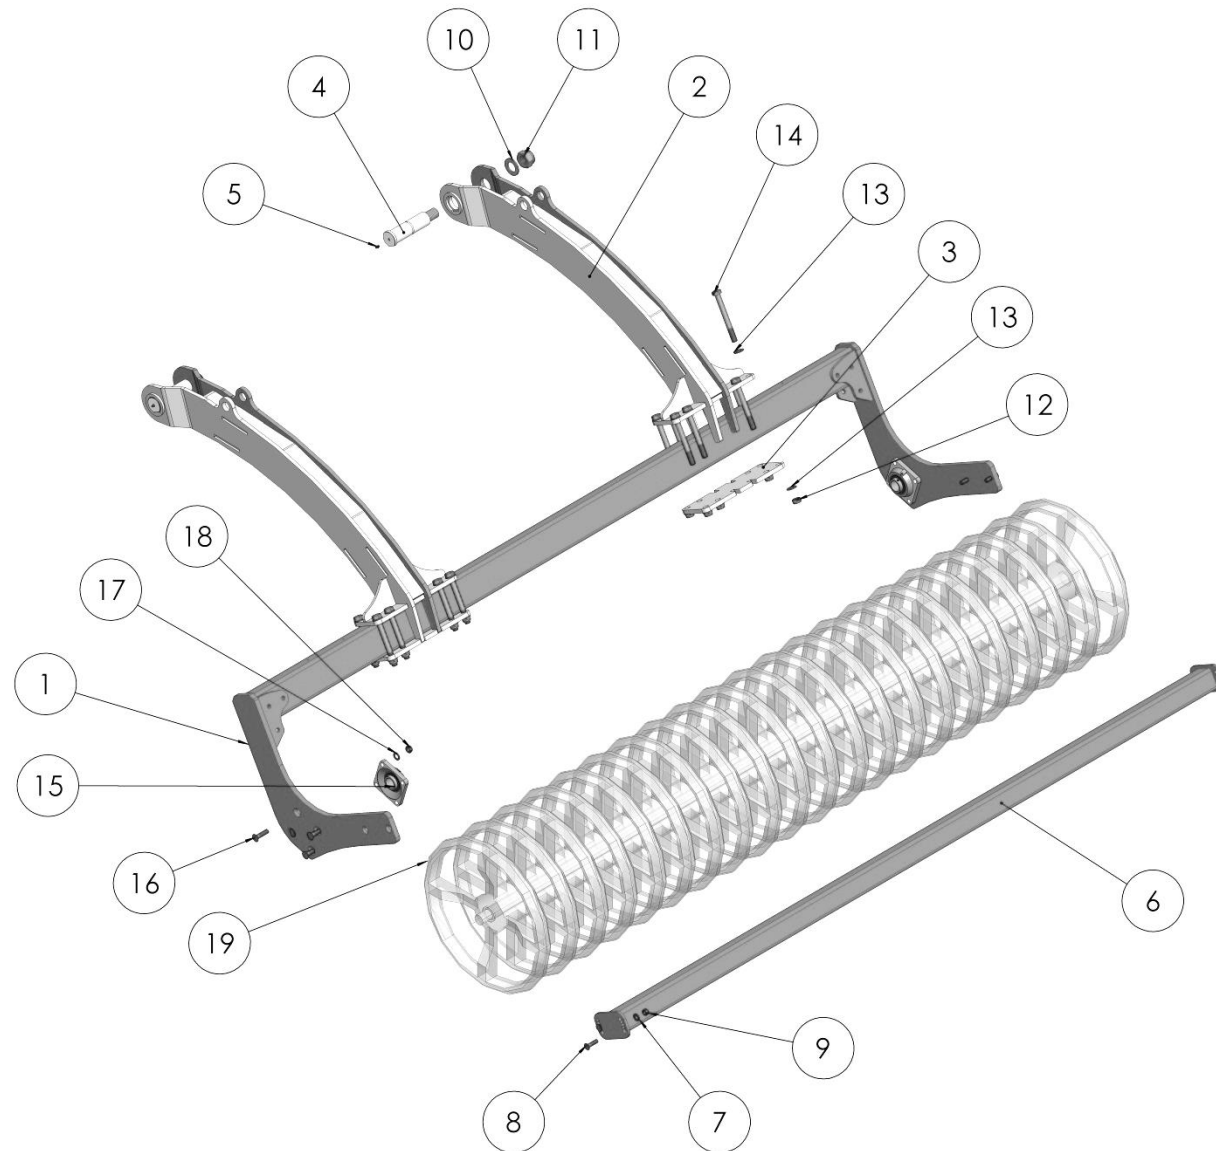

NACHLAUFWALZEN / TRAILER AXLE ROLLER / ПРИКАТЫВАЮЩИЕ КАТКИ

Ersatzteilliste

Spare parts list

Список запасных частей

Pos. pos. поз.	EDV Nr. Ref. №	Nachlaufwalzen Bezeichnung	Trailer axle roller Description	прикатывающие катки наименование	5m		6m	
					Stück / pieces / штуки			
1	30-085971	Rahmen Walze verschw.	frame roller	рама катка	1		1	
2	30-087981	Halter Nachlaufw. 5/6m	trailer axle roller bracket.	держатель уплотняющий каток	2		2	
3	20-087562	Klemmplatte Walze lackiert	clamping plate roller	зажимная планка каток	2		2	
4	20-090806	Gelenkbolzen d50x170	pin joint	шарнирный болт	2		2	
5	11-087798	Kegelschmiernippel Form A M8x1	conical grease nipple	конический смазочный ниппель	2		2	
6	30-089328	Rohr Abstreifer verschw.	pipe scraper	труба чистик	1		1	
7	013282	U-Scheibe A15	washer	шайба	4		4	
8	11-089334	Senkschraube innen 6-Kt M14x50	counter screw	винт с потайной головкой	4		4	
9	11-087792	6-KT Mutter M14	hex nut	гайка	4		4	
10	11-087740	Scheibe A37	washer	шайба	2		2	
11	11-087739	6-KT Mutter selbstsichernd M36	hex self-locking nut	самостопорная гайка	2		2	
12	11-087794	6-KT Mutter M20	hex nut	гайка	16		16	
13	11-053549	Scheibe A 21	washer	шайба	32		32	
14	11-089245	6-KT Schraube M20x180	hex screw	болт	16		16	
15	12-089274	INA_Flanschlager_RCJY40-JIS	bearing flange	фланец крепления подшипника	2		2	
16	11-089332	Senkschraube innen 6-KT M16x60	counter screw	винт с потайной головкой	8		8	
17	11-089331	Scheibe A16	washer	шайба	8		8	
18	11-087793	6-KT Mutter M16	hex nut	гайка	8		8	
19	12-086959	Stabwalze 600mm B=2,5m	rod roller 600mm b=2,5m	трубчатый каток 600 мм b=2,5m	1		-	
19	12-086958	Stabwalze 600mm B=3m	rod roller 600mm b=3m	трубчатый каток 600 мм b=3m	-		1	
19	--/--	Walze	roller	каток	1		1