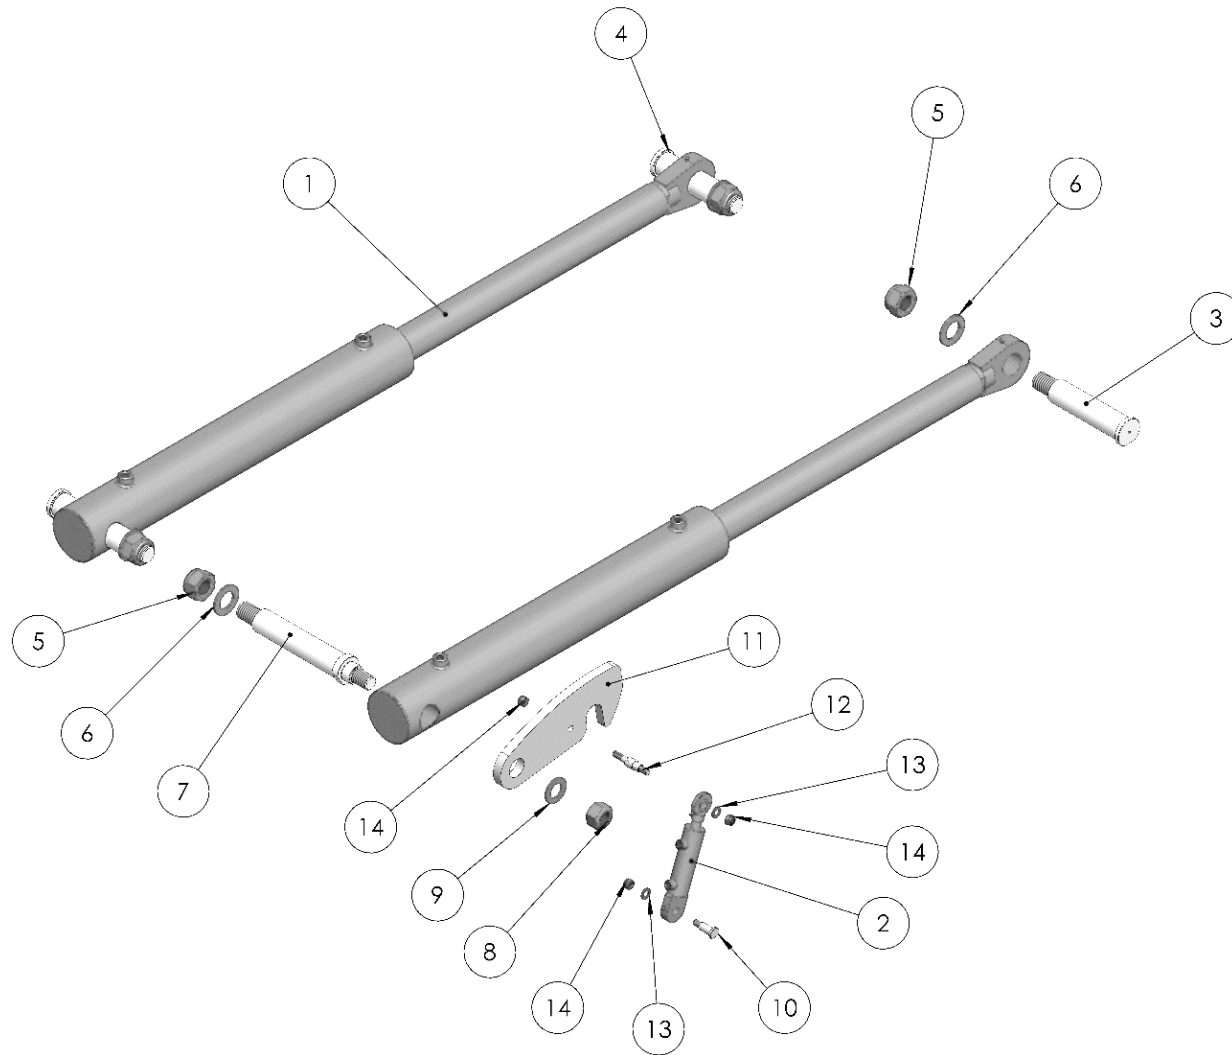

**KLAPPZYLINDER RECHTS/LINKS / FOLDING CYLINDER RIGHT/LEFT / ЦИЛИНДР СКЛАДЫВАНИЯ-РАСКЛАДЫВАНИЯ
СПРАВА/ СЛЕВА**

Ersatzteilliste

Spare parts list

Список запасных частей

Klappzylinder rechts/links

folding cylinder right/left

**Цилиндр складывания-
раскладывания справа/ слева**

Pos pos. поз.	EDV Nr Ref. №	Bezeichnung	Description	наименование	5m	6m
					Stück / pieces/ штуки	Stück / pieces/ штуки
1	12-087000	Hydr. Zylinder 100/70-600-1035	hydraulic cylinder	гидроцилиндр	2	2
2	12-090000	Hydr. Zylinder 32/20-50	hydraulic cylinder	гидроцилиндр	1	1
3	20-087738	Zylinderstangenbolzen 50	cylinder rod pins 50	палец тяги цилиндра 50	2	2
4	20-090802	Zylinderstangenbolzen d50x150	cylinder rod pins 50	палец тяги цилиндра 50	1	1
5	11-087739	6-KT Mutter selbstsichernd M36	self-locking hex nut	6-гр. гайка самостопорящаяся	4	4
6	11-087740	Scheibe A37	washer	шайба	4	4
7	20-087749	Zylinderbolzen d50	cylinder pins d50	палец цилиндра d50	1	1
8	11-089234	6-KT Mutter selbstsichernd M30	self-locking hex nut	6-гр. гайка самостопорящаяся	1	1
9	11-080573	Scheibe A 31	washer	шайба	1	1
10	20-087744	Bolzen Verrieg.Zyl.	bolt	болт	1	1
11	20-087665	Haken Zylinder	hook	крючок	1	1
12	20-087748	Bolzen Verrieg. Haken	bolt	болт	1	1
13	002316	Scheibe A13	washer	шайба	3	3
14	11-087791	6-KT Mutter M12	hex screw	болт	3	3