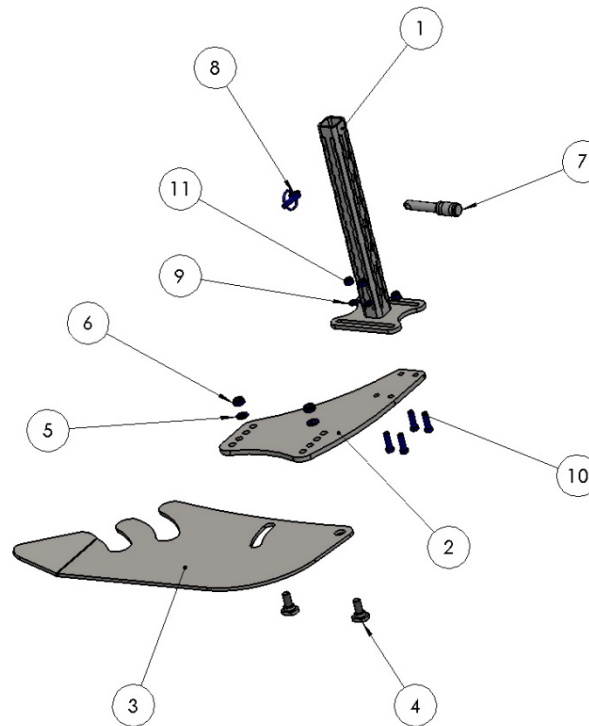

SCHEIBENTRÄGER I UND II REIHE / DISC BRACKET I LINE AND II LINE / ДЕРЖАТЕЛЬ ДИСКА I БАТАРЕЯ И II БАТАРЕЯ

I-R

II-R

**Ersatzteilliste**

Spare parts list

Список запасных частей

**Scheibenträger I und II Reihe****Disc bracket I line and II line****Держатель диска I батарея и II батарея**

Pos pos. поз.	EDV Nr Ref. №	Bezeichnung	Description	наименование	Stück / pieces/ штуки	
					I-R	II-R
1	30-087481	Scheibenträger Reihe I (fein)	disc bracket i line	держатель диска i батарея	1	-
	30-087687	Scheibenträger Reihe I (grob)	disc bracket i line	держатель диска i батарея	1	-
1	30-087477	Scheibenträger Reihe II gerade (fein)	disc bracket ii line	держатель диска сзади	-	1
	30-087453	Scheibenträger Reihe II gerade (grob)	disc bracket ii line	держатель диска сзади	-	1
2	12-086054	Scheibe fein 560x4 -24Z	disc serrated 560x4 -24z	диск мелкой обработки 560x4 -24z	1	-
2	12-086983	Scheibe grob 560x4 - 11Z	washer coarse 560x4 - 11z	диск грубой обработки 560x4 - 11z	-	1
3	12-086080	Spatenscheibe 560x4 - 6 Kerben	spade washer 560x4 - 6 grooves	лопаточный диск 560x4 – 6 кнавок	1	1
4	30-087684	Gegenhalter	arrester	контрупор	1	1
5	12-087469	Gummidämpfer	rubber shock absorber	резиновый амортизатор	4	4
6	12-086081	SKF Agri Hub Lager	skf agri crank pin	skf agri шатунный подшипник	1	1
7	11-087690	6-KT Mutter M22 x1,5 selbsts.	hex nut	гайка	1	1
8	ZI500803	6-KT Schraube M12x40	hex screw	болт	4	4
9	002316	Scheibe A13	washer	шайба	8	8
10	11-087791	6-KT Mutter DIN985-M12	hex nut	гайка	4	4
11	11-087692	6-KT Schraube M12x1,25 x20	hex screw	болт	4	4
12	ZI520510	Federring A 12	spring lock washer	пружинная шайба	4	4
6	12-086081	SKF Agri Hub Lager	skf agri crank pin	skf agri шатунный подшипник	1	1

**RECHTER DEFLEKTOR (II REIHE) / LINKER DEFLEKTOR (I REIHE) / DEFLECTOR RIGHT (II LINE) / DEFLECTOR LEFT (I LINE) /  
ПРАВЫЙ ДЕФЛЕКТОР (II БАТАРЕЯ) / ЛЕВЫЙ ДЕФЛЕКТОР (I БАТАРЕЯ)**

**Ersatzteilliste**

Spare parts list