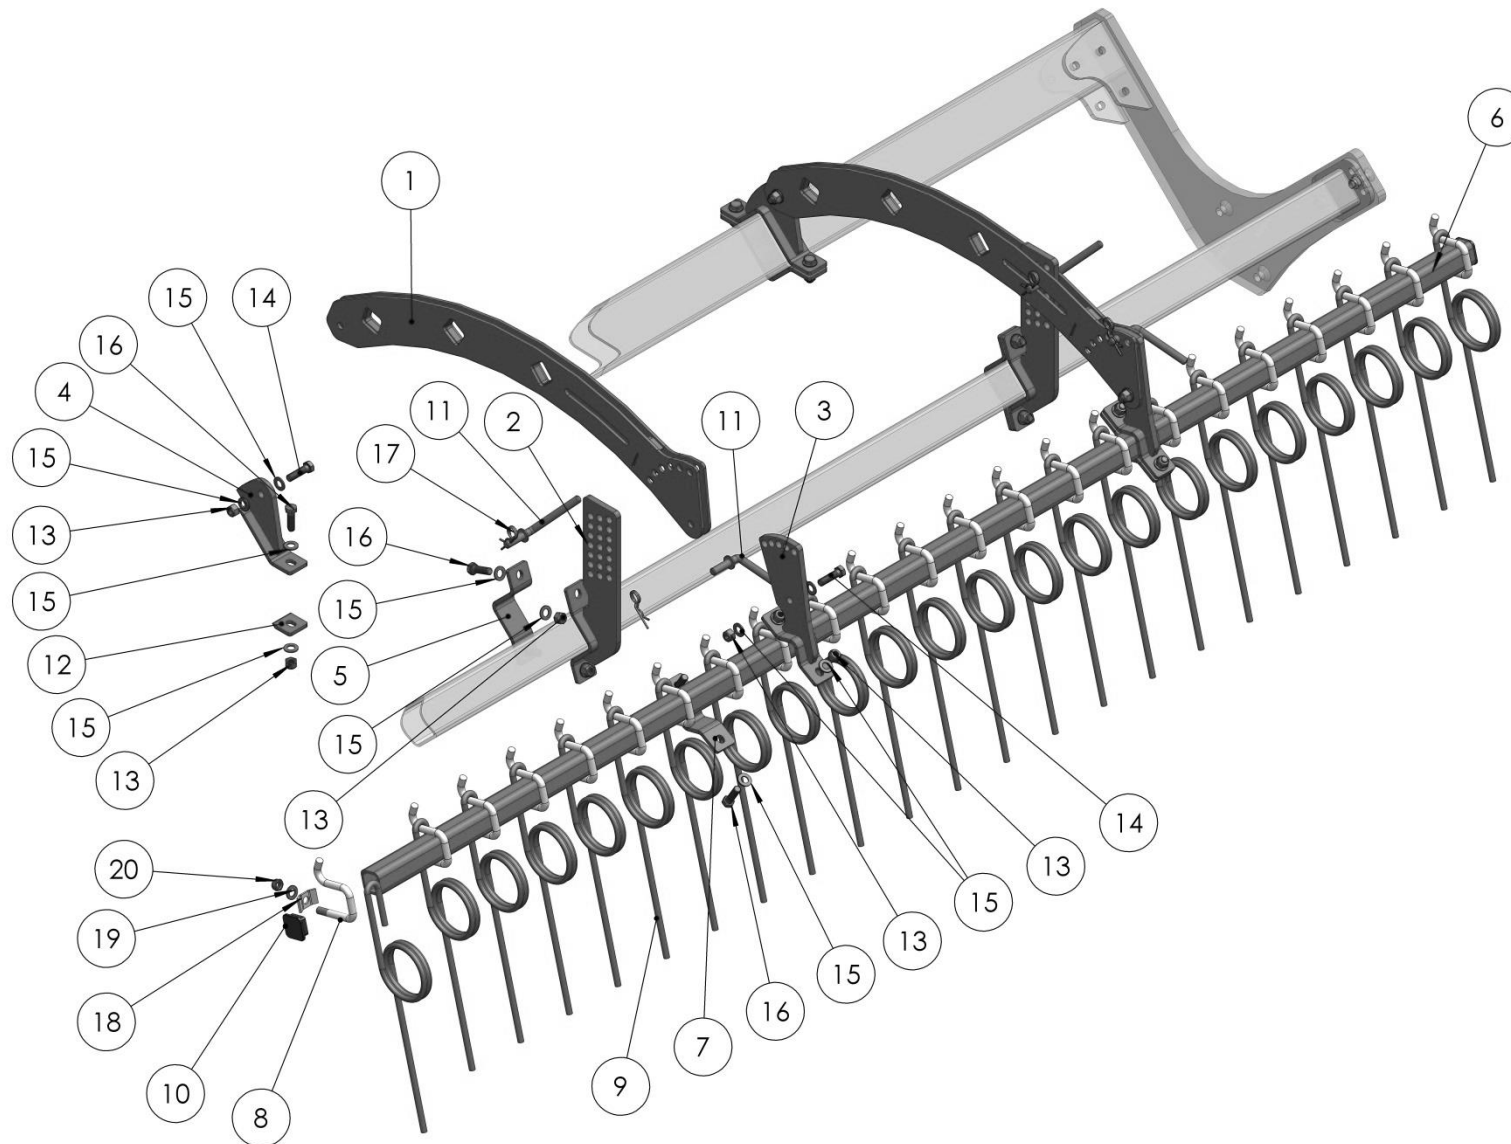

NACHLAUFSTRIEGEL KOMPL. / HARROW COMPLETE / СЕТЧАТАЯ БОРОНА В КОМПЛ.

Ersatzteilliste

Spare parts list

Список запасных частей

Nachlaufstriegel kompl.

harrow compele

Сетчатая борона в компл.

Pos pos. поз.	EDV Nr Ref. №	Bezeichnung	Description	наименование	Stück / pieces/ штуки	
					5m	6m
1	30-089466	Striegelarm	harrow bracket	держатель сетчатой бороны	2	2
2	30-089460	Höhenverstellung	height adjustment	регулировка высоты	2	2
3	30-089757	Platte Neigungsverstellung	plate tilt adjustment	пластина регулировки наклона	2	2
4	30-089461	Klemmwinkel	clamping angle	зажимой профиль	2	2
5	20-089472	Klemmbügel	clamping bracket	зажимая скоба	2	2
6	20-090884	Rohr Striegel 50x50x2450	tube harrow	труба	1	-
6	20-089758	Rohr Striegel 50x50x2950	tube harrow	труба	-	1
7	20-089754	Klemmbügel	clamping bracket	зажимая скоба	2	2
8	12-087632	Halter Striegelzinken 50x50 M14	holder harrow tines	держатели для бороны	19	23
9	12-087496	Federzinken	spring tines	зубья	19	23
10	12-087631	Endkappe für Rohr 50x50x5	end cap for pipe	торцевая крышка для трубки		2
11	20-089469	Steckbolzen Striegel	bolt harrow	болт	4	4
12	20-089463	Klemmbügel	clamping bracket	зажимая скоба	2	2
13	11-089477	6-KT Mutter selbstsichernd M14	self-locking hex nut	6-гр. гайка самостопорящаяся	16	16
14	11-089476	6-KT Schraube M14x50	hex screw	болт с 6-гр. головкой	4	4
15	013282	U-Scheibe A15	u-washer	шайба	32	32
16	11-089475	6-KT Schraube M14x45	hex screw	болт с 6-гр. головкой	12	12
17	11-053603	Federstecker d=4	spring clip	пружинный фиксатор	4	4
18	12-087633	Scheibe	u-washer	шайба	19	23
19	ZI520103	U-Scheibe A15	washer	шайба	19	23
20	ZI510536	6-KT Mutter selbstsichernd M14	self-locking hex nut	6-гр. гайка самостопорящаяся	19	23