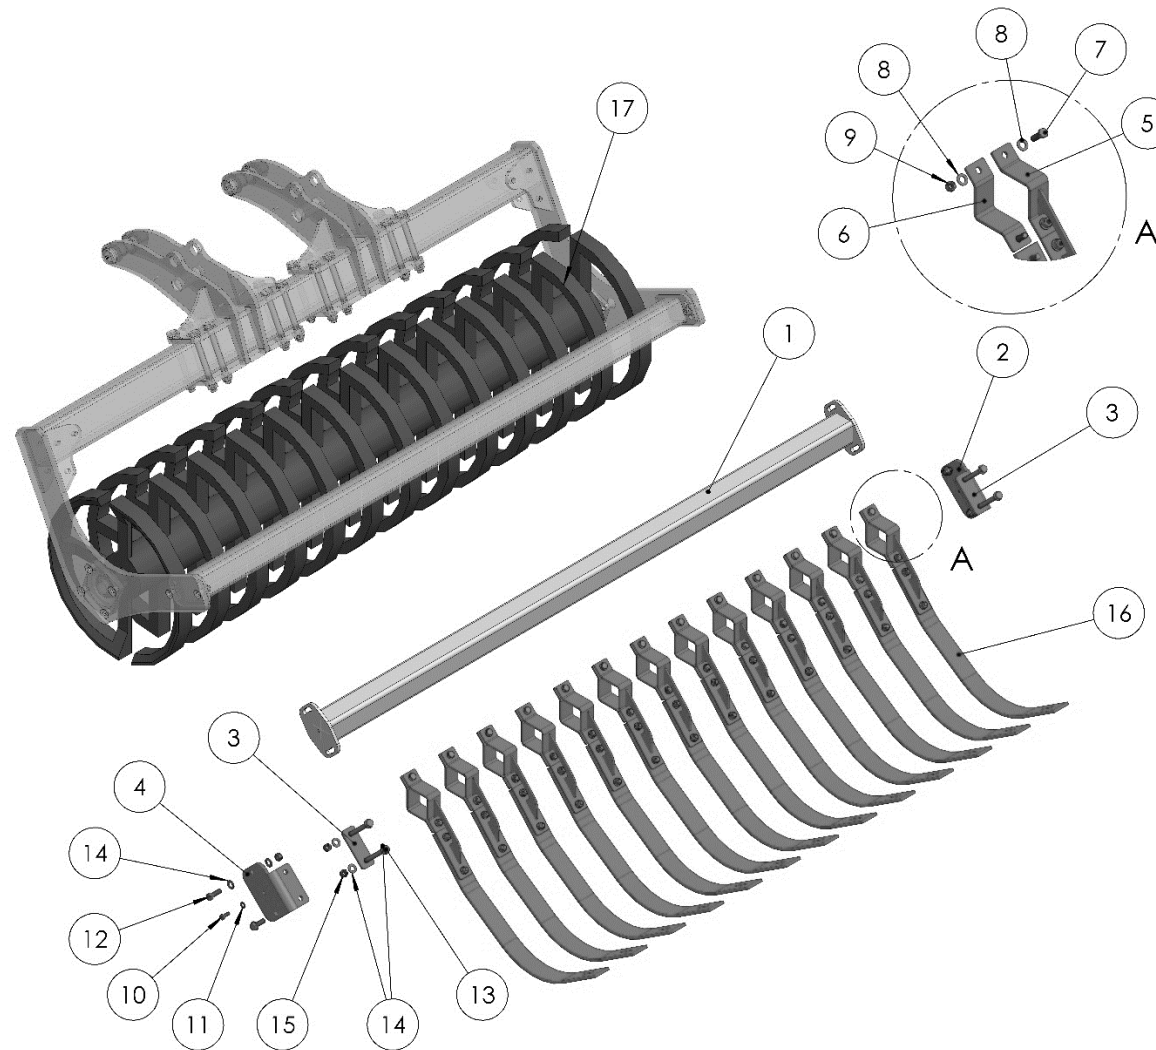

**WALZE MIT PACKERZWISCHENFEDER / ROLLER WITH INTERMEDIATE PACKER SPRING/ ПРИКАТЫВАЮЩИЕ КАТКИ С
ППРОМЕЖУТОЧНОЙ ПАКЕРНОЙ ПРУЖИНОЙ**

Ersatzteilliste

Spare parts list

Список запасных частей

Walze mit Packerzwischenfeder

roller with intermediate packer spring

прикатывающие катки с промежуточной пакерной пружиной

Pos pos. поз.	EDV Nr Ref. №	Bezeichnung	Description	наименование	Stück / pieces/ штуки	
					5m	6m
1	30-089996	Rohr Abstreifer	pipe scrapers	труба скребка	-	1
1	30-094655	Rohr Abstreifer	pipe scrapers	труба скребка	1	-
2	20-089351	Verlängerungswinkel li.	expansion left	расширительный уголок левый	1	1
3	20-089353	Distanzplatte	spacer plate	разделительная пластина	2	2
4	20-089352	Verlängerungswinkel re.	expansion right	расширительный уголок правый	1	1
5	30-089520	Klemmkonsole	clamping bracket	зажимной кронштейн	15	18
6	20-089518	Klemmbügel	clamp strap	зажим накладной	15	18
7	11-086184	6-KT Schraube M12x35	hex screw	болт	60	72
8	002316	Scheibe A13	washer	шайба	120	144
9	11-089496	6-KT Mutter selbstsichernd M12	hex self-locking nut	самостопорная гайка	60	72
10	ZI500771	6-KT Schraube M10x25	hex screw	болт	2	2
11	030115	Scheibe A10,5	washer	шайба	2	2
12	11-089335	6-KT Schraube M14x40	hex screw	болт	4	4
13	11-089998	6-KT Schraube M14x140	hex screw	болт	4	4
14	013282	U-Scheibe A15	washer	шайба	16	16
15	11-087792	6-KT Mutter M14	hex nut	гайка	8	8
16	12-089525	Packerzwischenfeder 60x9	Intermediate packer spring 60x9	промежуточная пружина 60x9	15	18
17	12-086967	Federstempelwalze 550mm B=2,5m	roller	каток	1	-
17	12-086966	Federstempelwalze 550mm B=3,0m	roller	каток	-	1