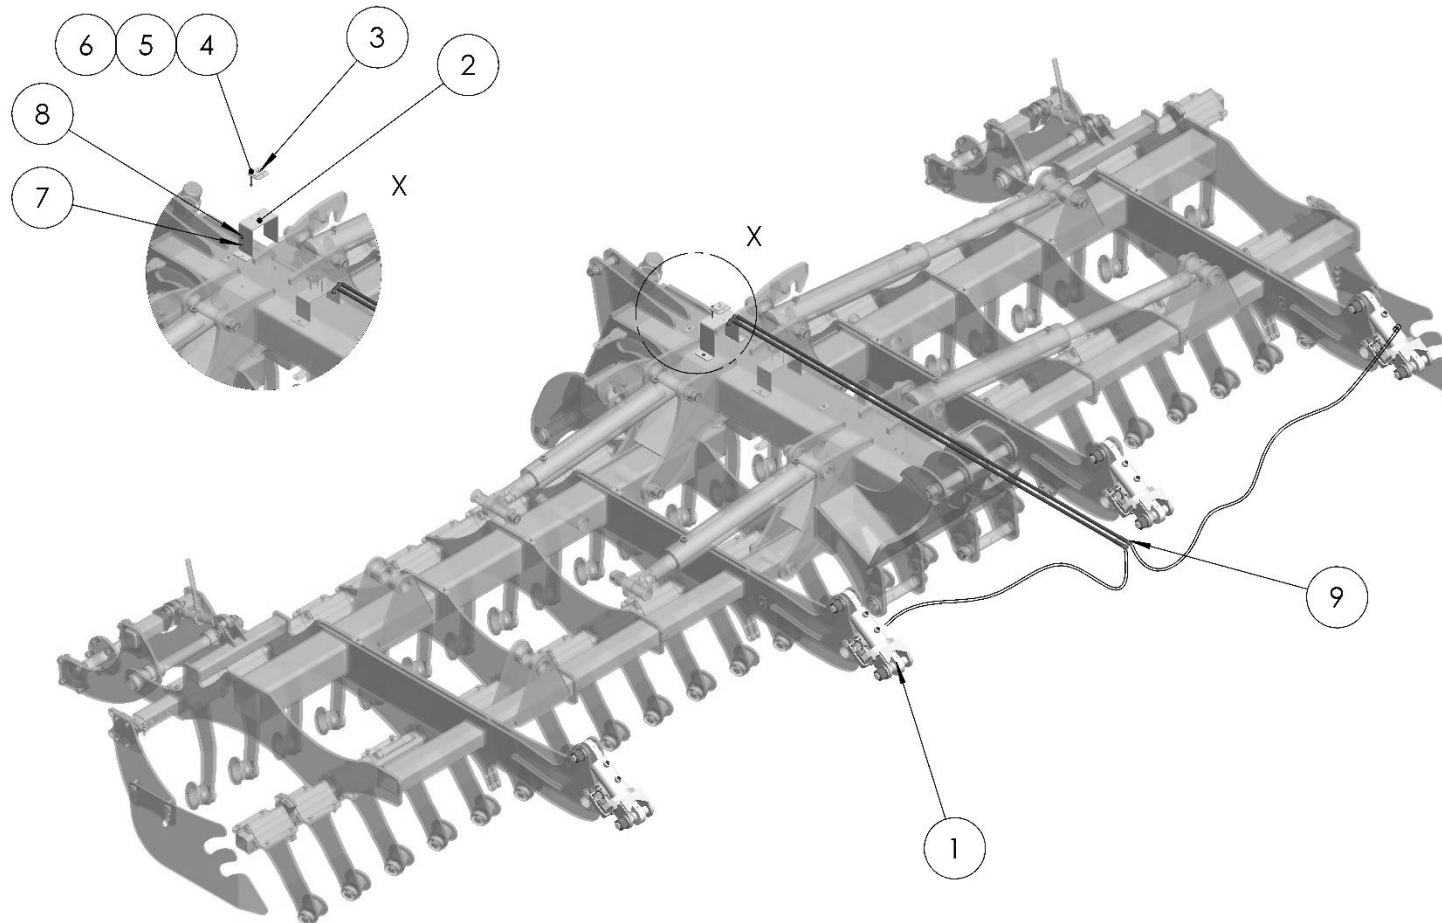

TIEFENFÜHRUNG HYDRAULISCH / DEPTH SETTING HYDR. / НАСТРОЙКОЙ ГЛУБИНЫ ГИДР

Ersatzteilliste

Spare parts list

Список запасных частей

Tiefenführung hydraulisch

depth setting hydr.

настройкой глубины гидр

Pos pos. поз.	EDV Nr Ref. №	Bezeichnung	Description	наименование	Stück / pieces/ штуки	
					5m	6m
1	30-087578	Hydr. Zylinder Nachl.	hydraulic cylinder	гидроцилиндр	4	4
2	20-092082	Halter Mengenteiler vo.	bracket	держатель	1	1
3	30-092084	Halter Schelle	bracket	держатель	1	1
4	11-093170	6-kt Schraube M6x70	hex screw	болт	1	1
5	031965	Scheibe A6,4	washer	шайба	2	2
6	ZI510505	6-KT Mutter selbstsichernd M6	hex self-locking nut	самостопорная гайка	1	1
7	ZI520034	Scheibe A8,4	washer	шайба	2	2
8	ZI500757	6-KT Schraube M8x16	hex screw	болт	2	2
9	12-094715	Hydrauliksat	hydraulic kit	гидравлик в комплекте	1	-
9	12-094716	Hydrauliksat	hydraulic kit	гидравлик в комплекте	-	1