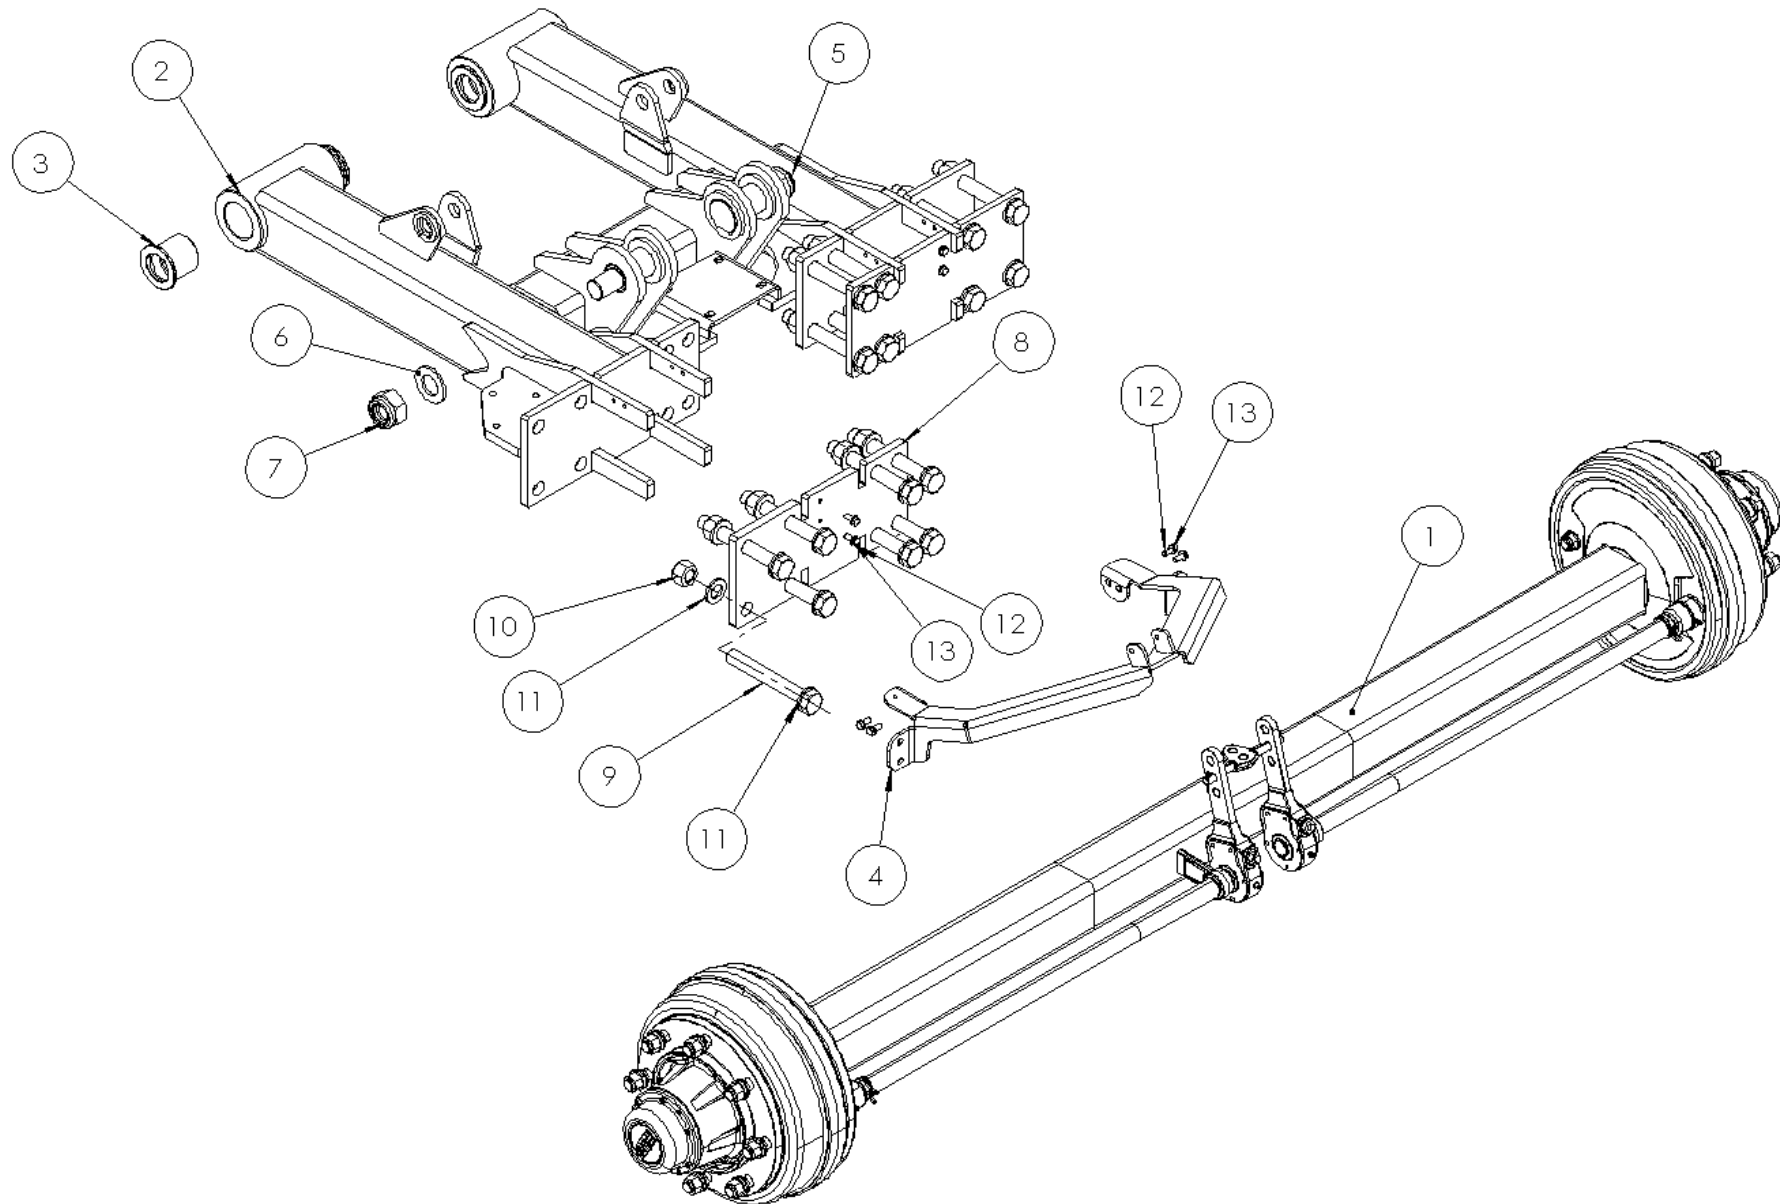

FAHRWERK AB 2021 / REAR SUSPENSION 2021 / ЗАДНЯЯ ПОДВЕСКА С 2021

Ersatzteilliste

Spare parts list

Список запасных частей

Pos pos. поз.	EDV Nr Ref. №	Fahrwerk hinten	rear suspension	задняя подвеска	5m	6m
		Bezeichnung	Description	наименование	Stück / pieces/ штуки	Stück / pieces/ штуки
1	12-103076	Achse FAD 100x100	axis	ось	1	1
2	30-087957	Rahmen FHW hi. 5/6m	frame	рама	1	1
3	20-087848	Bundbuchse 80/65/50/55	bushing 80/65/50/55	втулка 80/65/50/55	4	4
4	30-102054	Halter Handbremse	handbrake holder	держатель ручного тормоза	1	1
5	20-090810	Zylinderstangenbolzen d50x90	cylinder rod bolt d50x90	болт цилиндра d50x90	2	2
6	11-087740	Scheibe A37	washer	шайба	2	2
7	11-087739	6-KT Mutter selbstsichernd M36	hex self-locking nut	самостоятельная гайка	2	2
8	20-102056	Klemmplatte	clamping plate	зажимная пластина	2	2
9	11-101633	6-KT Schraube M24x180	hex screw	болт	16	16
10	11-085671	6-KT Mutter selbstsichernd M24	hex self-locking nut	самостоятельная гайка	16	16
11	11-058689	Scheibe A25	hex screw	болт	32	32
12	11-102290	6-KT Schraube M8x20	washer	шайба	8	8
13	11-055034	Scheibe A8,4	hex self-locking nut	самостоятельная гайка	8	8