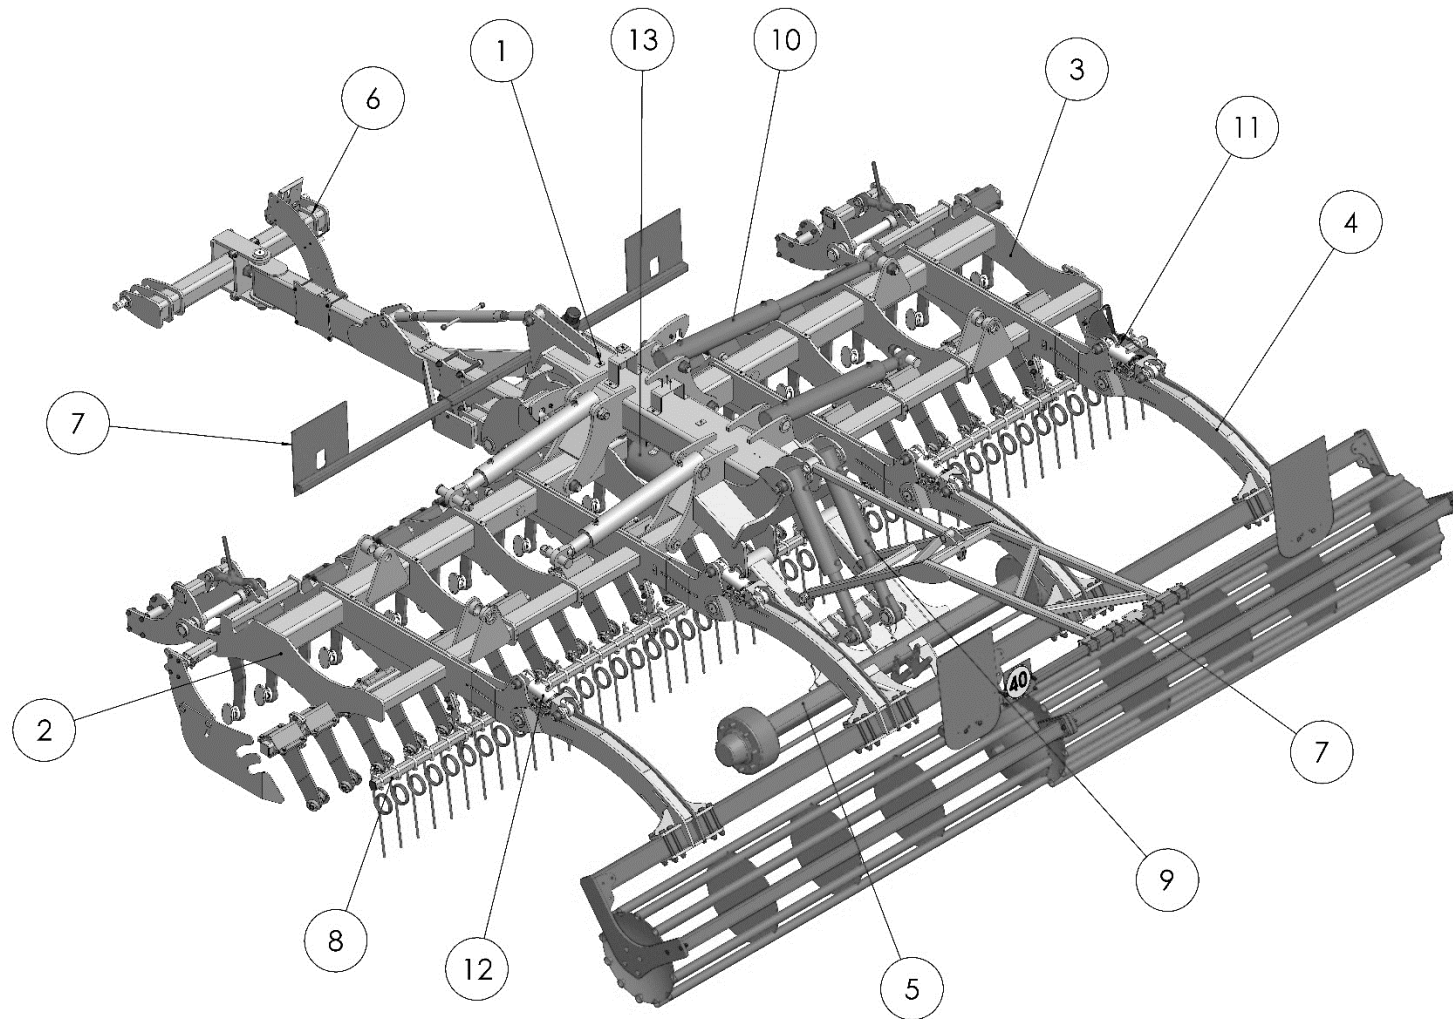

ÜBERSICHT / OVERVIEW / ОБЗОР

Übersicht

overview

обзор

Pos pos. поз.	Bezeichnung	Description	наименование	Stück / pieces/ штуки
1	Hauptrahmen	main beam	центр.балка рамы	1
2	Ausleger rechts	cantilever beam right	консольная балка справа	1
3	Ausleger links	cantilever beam left	консольная балка слева	1
4	Nachlaufwalzen	trailer axle roller	уплотняющие катки	2
5	Fahrwerk	chassis	шасси	1
6	Zugdeichsel	drawbar	дышло	1
7	Beleuchtung	lighting beam	панель для подсветки	1
8	Saatstriegel	harrow	сетчатая борона	1
9	Hydraulikzylinder	hydraulic cylinder	гидроцилиндр	1
10	Hydraulikzylinder klappen	hydraulic cylinder	гидроцилиндр	1
11	Tiefenführung hydraulisch	depth setting hydr.	настройкой глубины гидр.	1
12	Tiefenführung mechanisch	depth setting mech.	настройкой глубины механ.	1
13	Druckkessel mit Halter	compressed-air tank	сжатый воздух бак	1