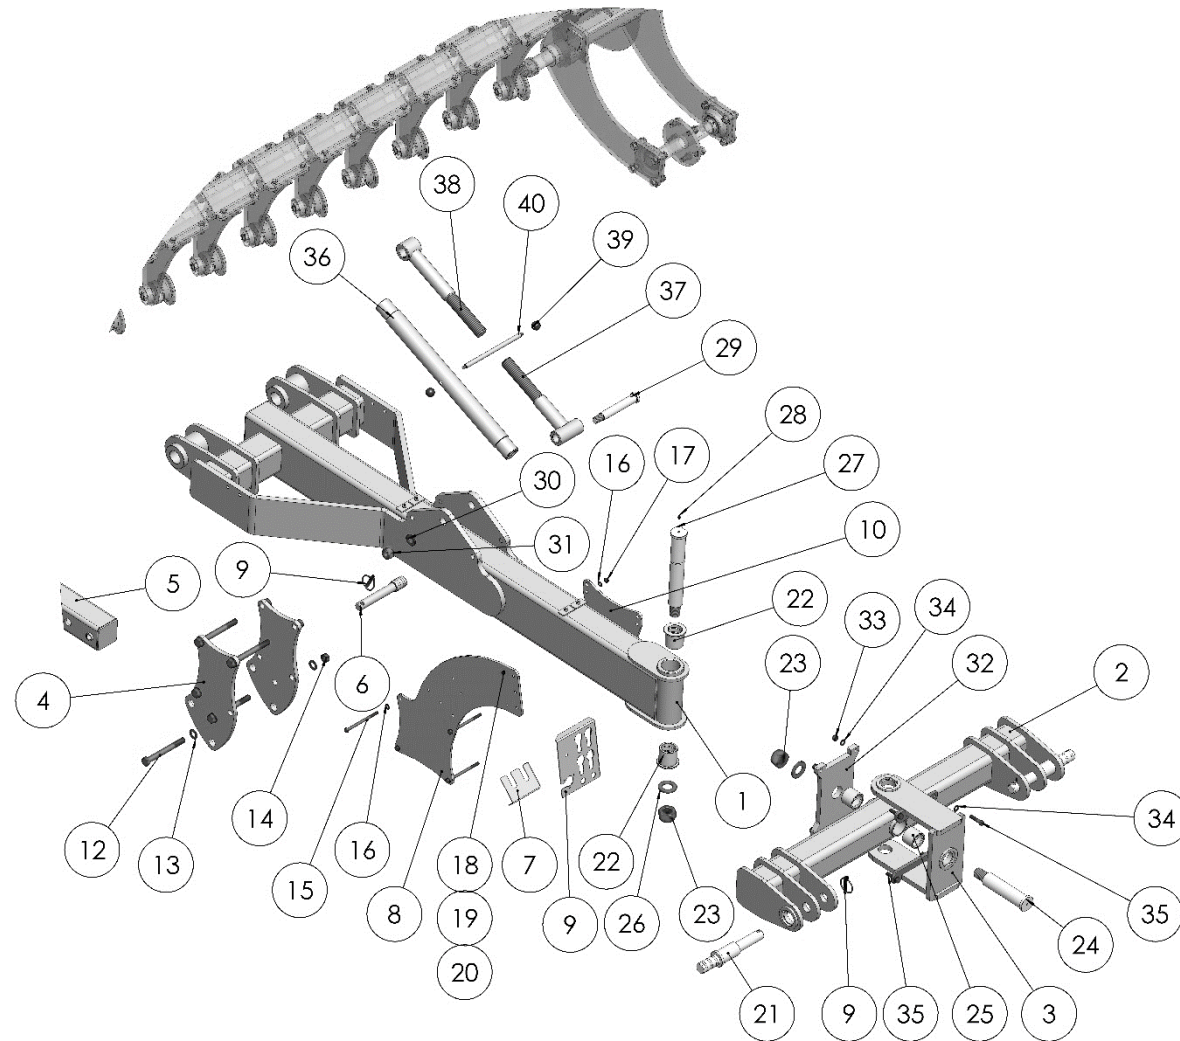

FAHRWERK MIT ZUGDEICHSEL / DRAWBAR CHASSIS / ШАССИ С ДЫШЛОМ

Ersatzteilliste

Spare parts list

Список запасных частей

Fahrwerk mit Zugdeichsel

drawbar chassis

шасси с дышлом

5m

6m

Pos pos. поз.	EDV Nr Ref. №	Bezeichnung	Description	наименование	Stück / pieces / штуки	
					5m	6m
35	11-086177	6-KT Schraube M12x50	hex screw	болт	4	4
36	30-090828	Oberlenker Fahrwerk SE	upper link	соединительная деталь	1	1
37	30-087897	Spindel FHW	spindle	шпиндель	1	1
38	30-087985	Spindel M42LH 5/6m	spindle	шпиндель	1	1
39	12-090833	Kugelkopf M10	threaded rod	стержень с резьбой	2	2
40	20-090832	Knebel	ball head	шаровая головка	1	1