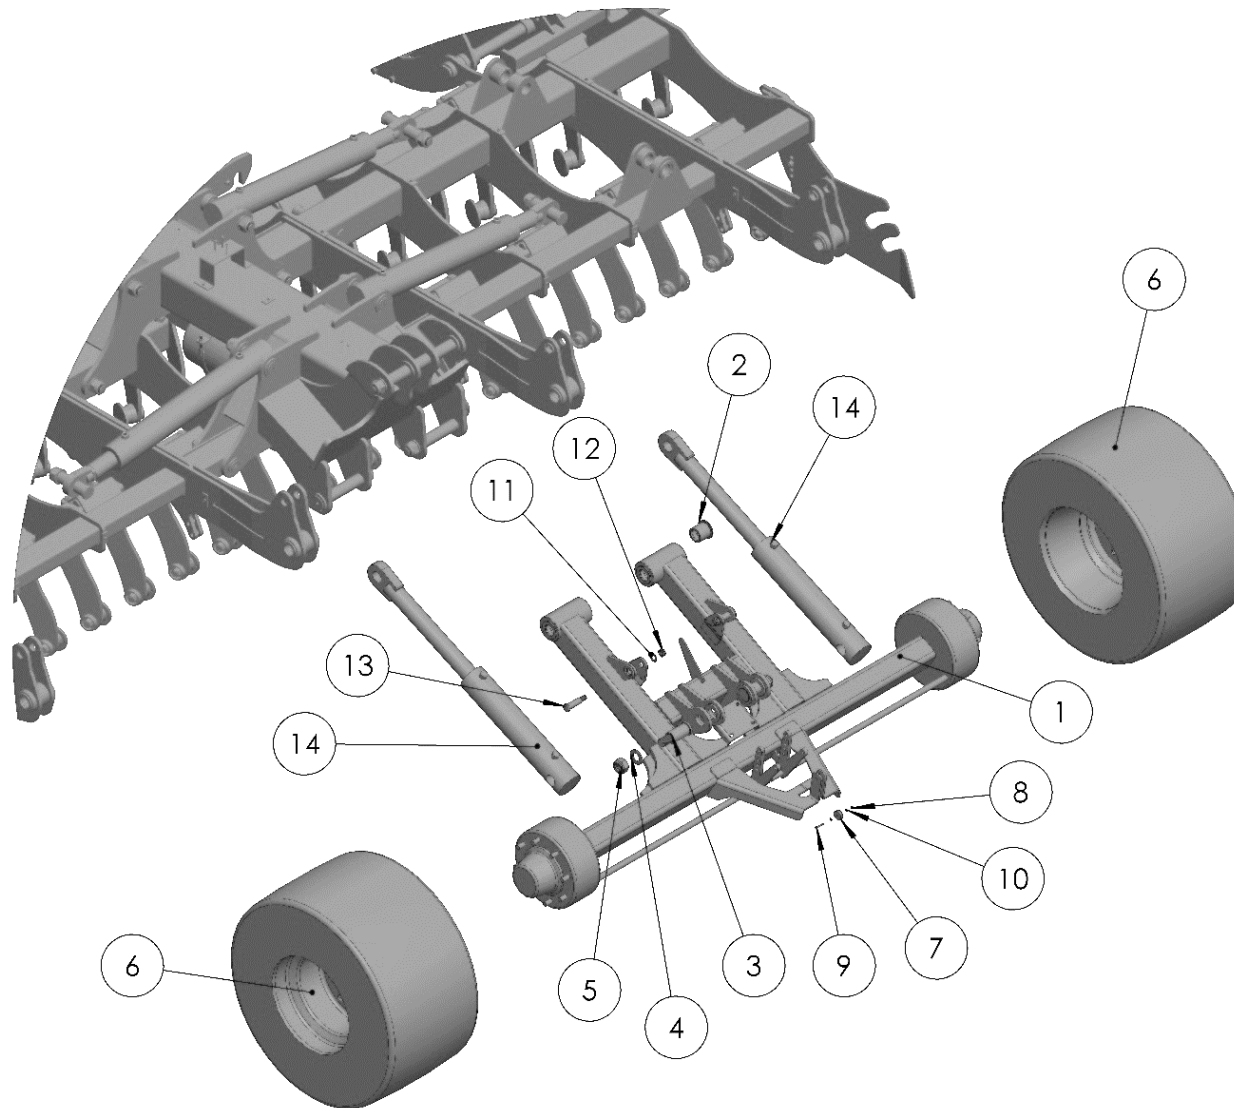

FAHRWERK HINTEN / REAR SUSPENSION / ЗАДНЯЯ ПОДВЕСКА

Ersatzteilliste

Spare parts list

Список запасных частей

Pos pos. поз.	EDV Nr Ref. №	Fahrwerk hinten	rear suspension	задняя подвеска	5m	6m
		Bezeichnung	Description	наименование	Stück / pieces/ штуки	Stück / pieces/ штуки
1	30-087957	Rahmen FHW hi. 5/6m	frame	рама	1	1
2	20-087848	Bundbuchse 80/65/50/55	flange bushing	втулка с буртиком	4	4
3	20-090810	Zylinderstangenbolzen d50x90	cylinder rod pins	палец тяги цилиндра	2	2
4	11-087740	Scheibe A37	washer	шайба	2	2
5	11-087739	6-KT Mutter selbstsichernd M36	hex self-locking nut	самостопорная гайка	2	2
6	12-087979	Rad kpl. 500/50-17 8Loch	wheel cpl.	колесо в компл.	2	2
7	20-090849	Seilrolle	cable pulley	тросовый шкив	1	1
8	ZI510505	6-KT Mutter selbstsichernd M6	hex self-locking nut	самостопорная гайка	1	1
9	ZI500426	6-KT Schraube M6x40	hex screw	болт	1	1
10	031965	Scheibe A6,4	washer	шайба	2	2
11	11-053549	Scheibe A 21	washer	шайба	2	2
12	11-087794	6-KT Mutter M20	hex nut	гайка	2	2
13	20-089265	Bolzen Scheibenarmversteller	bolt	болт	2	2
14	12-087959	Hubzylinder Fahrwerk 5/6m	cylinder	гидравлический цилиндр	2	2
o.Abb.	12-092006	Kupplungskopf	service line hose coupler	шланговый соединитель линии	1	1
o.Abb.	12-092007	Kupplungskopf	service line hose coupler	шланговый соединитель линии	1	1
o.Abb.	12-092008	Spiralschlauch	spiral hose	спиральный шланг	1	1
o.Abb.	12-092009	Spiralschlauch	spiral hose	спиральный шланг	1	1
o.Abb.	12-092010	Bremszylinder	brake cylinder	тормозной цилиндр	1	1
o.Abb.	12-092011	Universal Bremsventil	brake valve	тормозной клапан	1	1