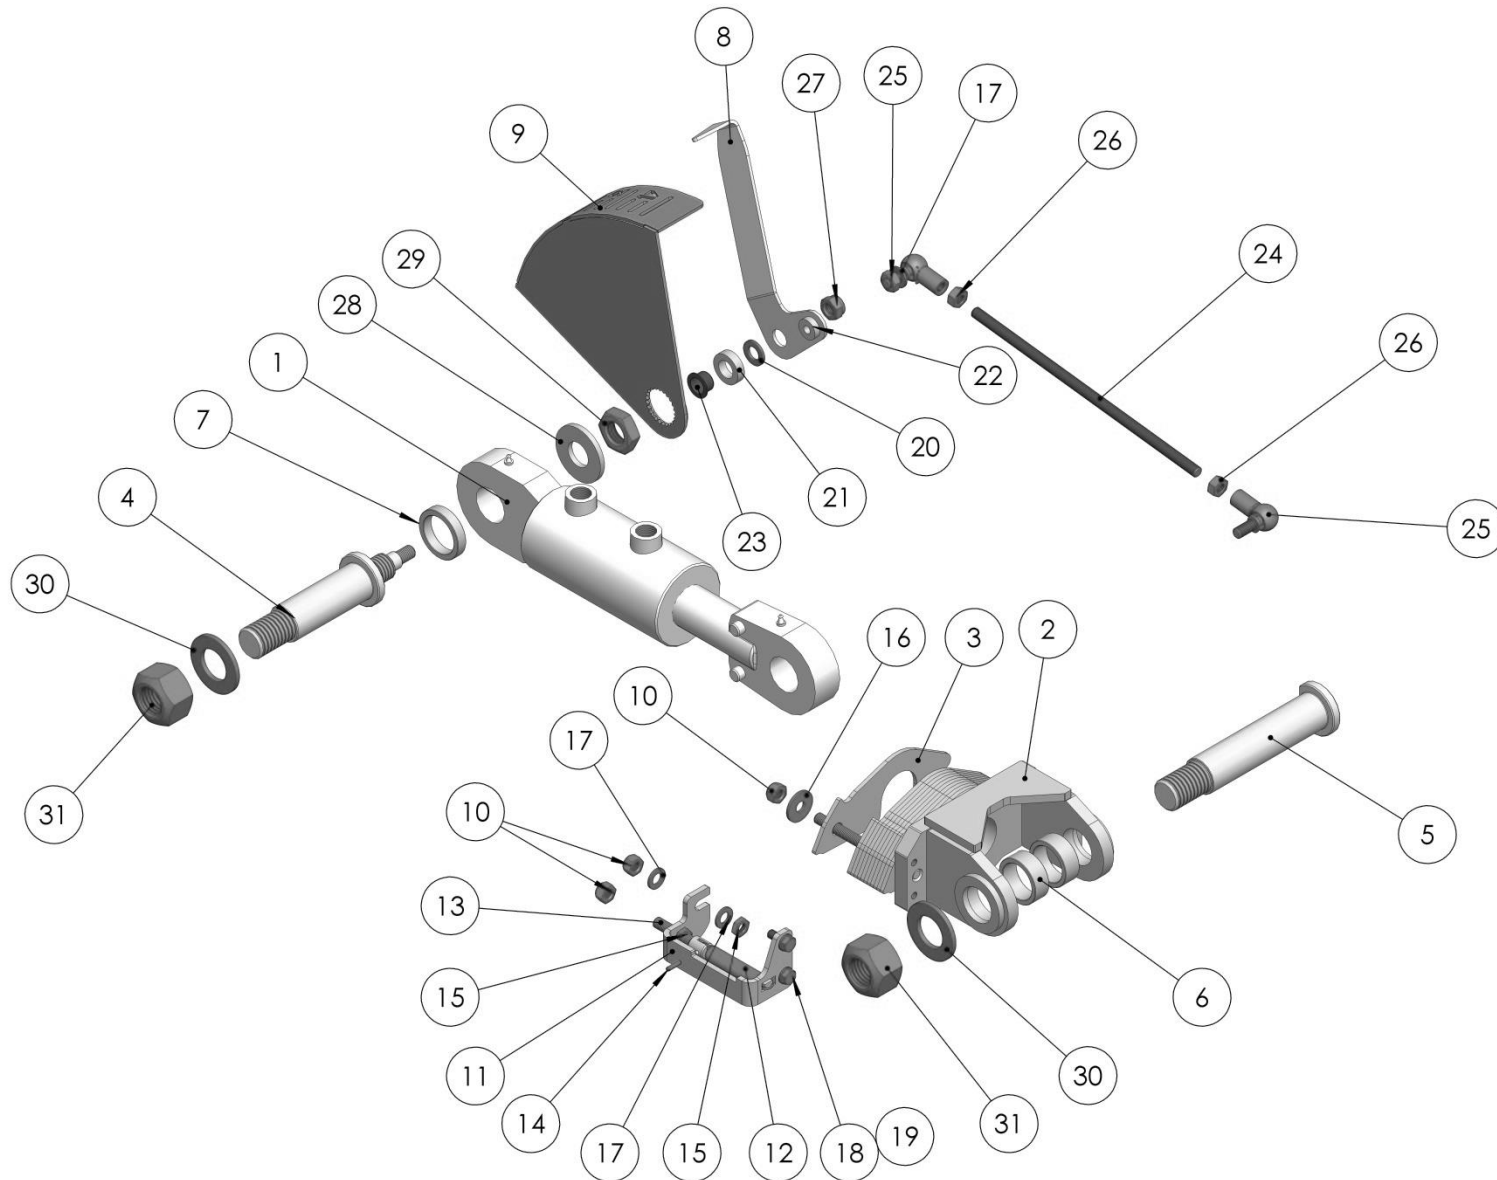

**TIEFENANZEIGE HYDRAULISCH MIT SKALA / DEPTH DISPLAY HYDRAULIC WITH SCKALE /
МЕХАНИЗМ РЕГУЛИРОВКИ ГЛУБИНЫ СО ШКАЛОЙ**

Ersatzteilliste

Spare parts list

Список запасных частей

Tiefenanzeige hydr.

depth display hydraulic

механизм регулировки глубины

Pos pos. поз.	EDV Nr Ref. №	Bezeichnung	Description	наименование	Stück / pieces/ штуки
1	12-087569	Hydr. Zylinder 70/40-050-310	hydraulic cylinder	гидроцилиндр	1
2	30-087581	Zylinderklappe	cylinder shutter	заслонка цилиндра	1
3	20-087583	Distanzblech	distance plate	щиток	12
4	20-089767	Zylinderbolzen Anzeige	cylinder pins	палец цилиндра	1
5	20-089766	Lagerbolzen Anzeige	bolt	болт	1
6	20-087576	Distanzring 35/45-17	distance ring	дистанционное кольцо	2
7	20-087499	Distanzhülse 36/45x10	spacer sleeve	установочная втулка	2
8	20-089769	Grundblech	base plate	опорная плита	1
9	30-089771	Skala	scale	шкала	1
10	002607	6-KT Mutter selbstsichernd M10	hex self-locking nut	самостоятельная гайка	3
11	20-089841	Winkel Federarretierung	bracket spring arrester	уголок пружинный фиксатор	1
12	12-091146	Zugfeder D15 LO54,4 SN28,95	tension spring	пружина	1
13	20-091147	Spannschraube Feder	clamping screw spring	зажимной болт пружина	1
14	ZI530028	Spannhülse 4x16	roll pin	зажимная втулка	1
15	002668	6-KT Mutter flach M10	hex self-locking nut flat	шестигранная гайка плоская	2
16	11-053532	Unterlegscheibe M10	washer	шайба	1
17	030115	Scheibe A10,5	washer	шайба	4
18	ZI520034	Scheibe A8,4	washer	шайба	2
19	ZI500743	6-KT Schraube M8x20	hex screw	болт	2
20	002316	Scheibe A13	washer	шайба	1
21	20-089770	Verstärkungsscheibe	reinforcing washer	усиливающая шайба	1
22	20-089768	Verstärkungsscheibe klein	reinforcing washer small	усиливающая шайба маленькая	1
23	12-089779	Gleitlagerbuchsen Di16 Da18 L12	bushing	втулка подшипника	1
24	20-089776	Gewindestange Anzeige	threaded bolt	стержень с резьбой	1
25	11-089778	Winkelgelenk M10 Form CS	angle joint	угловая муфта	2
26	ZI510227	6-KT Mutter M10	hex nut	гайка	2
27	11-087791	6-KT Mutter selbstsichernd M12	hex self-locking nut	самостоятельная гайка	1
28	20-091121	Beilagscheibe d25 D55	washer	шайба	1
29	11-55003	6-KT Mutter flach M24	hex self-locking nut flat	шестигранная гайка плоская	1
30	11-080573	Scheibe A 31	washer	шайба	2
31	11-089234	6-KT Mutter selbstsichernd M30	hex self-locking nut	самостоятельная гайка	2