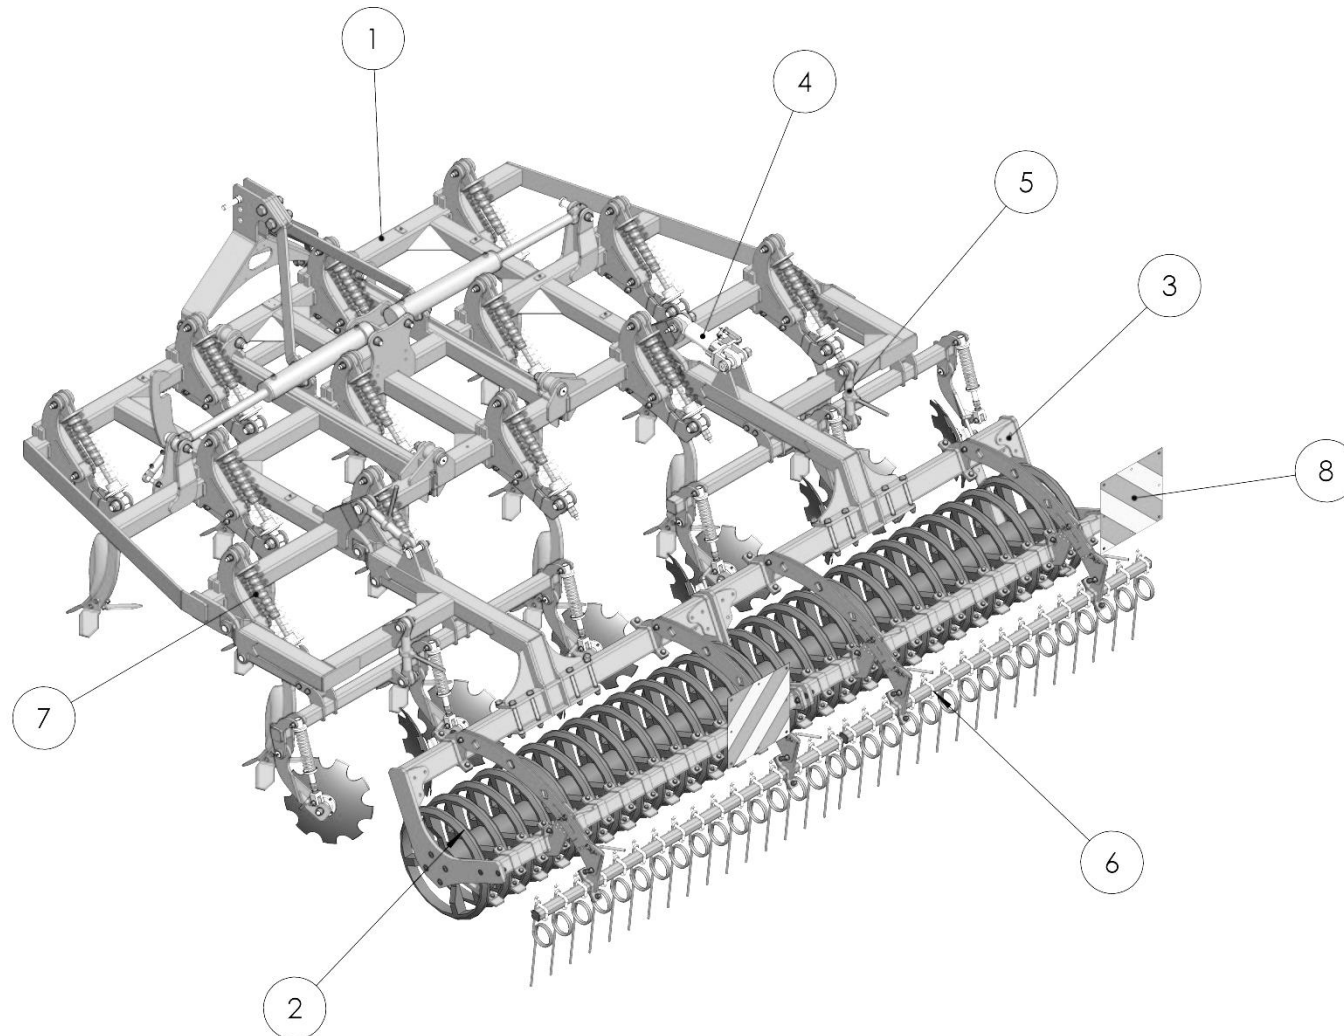

ÜBERSICHT / OVERVIEW / ОБЗОР

Übersicht

overview

обзор

Pos pos. поз.	Bezeichnung	Description	наименование	Stück / pieces/ штуки
1	Grundmaschine	basic machine	базисное устройство	1
2	Walze	roller	каток	1
3	Rahmen Einebnungsscheiben	frame leveling discs	рамка для выравнивания	1
4	Tiefenanzeige hydr.mit Skala	depth display hydraulic with skale	механизм регулировки глубины	1
5	Tiefenführung mechanisch / hydraulisch	depth setting mech.	настройкой глубины механ.	1
6	Striegel	spring-loaded discs	сетчатая борона	1
7	Steinsicherung	stone protection	защита от камней	1
8	Beleuchtung	lighting beam	панель для подсветки	1