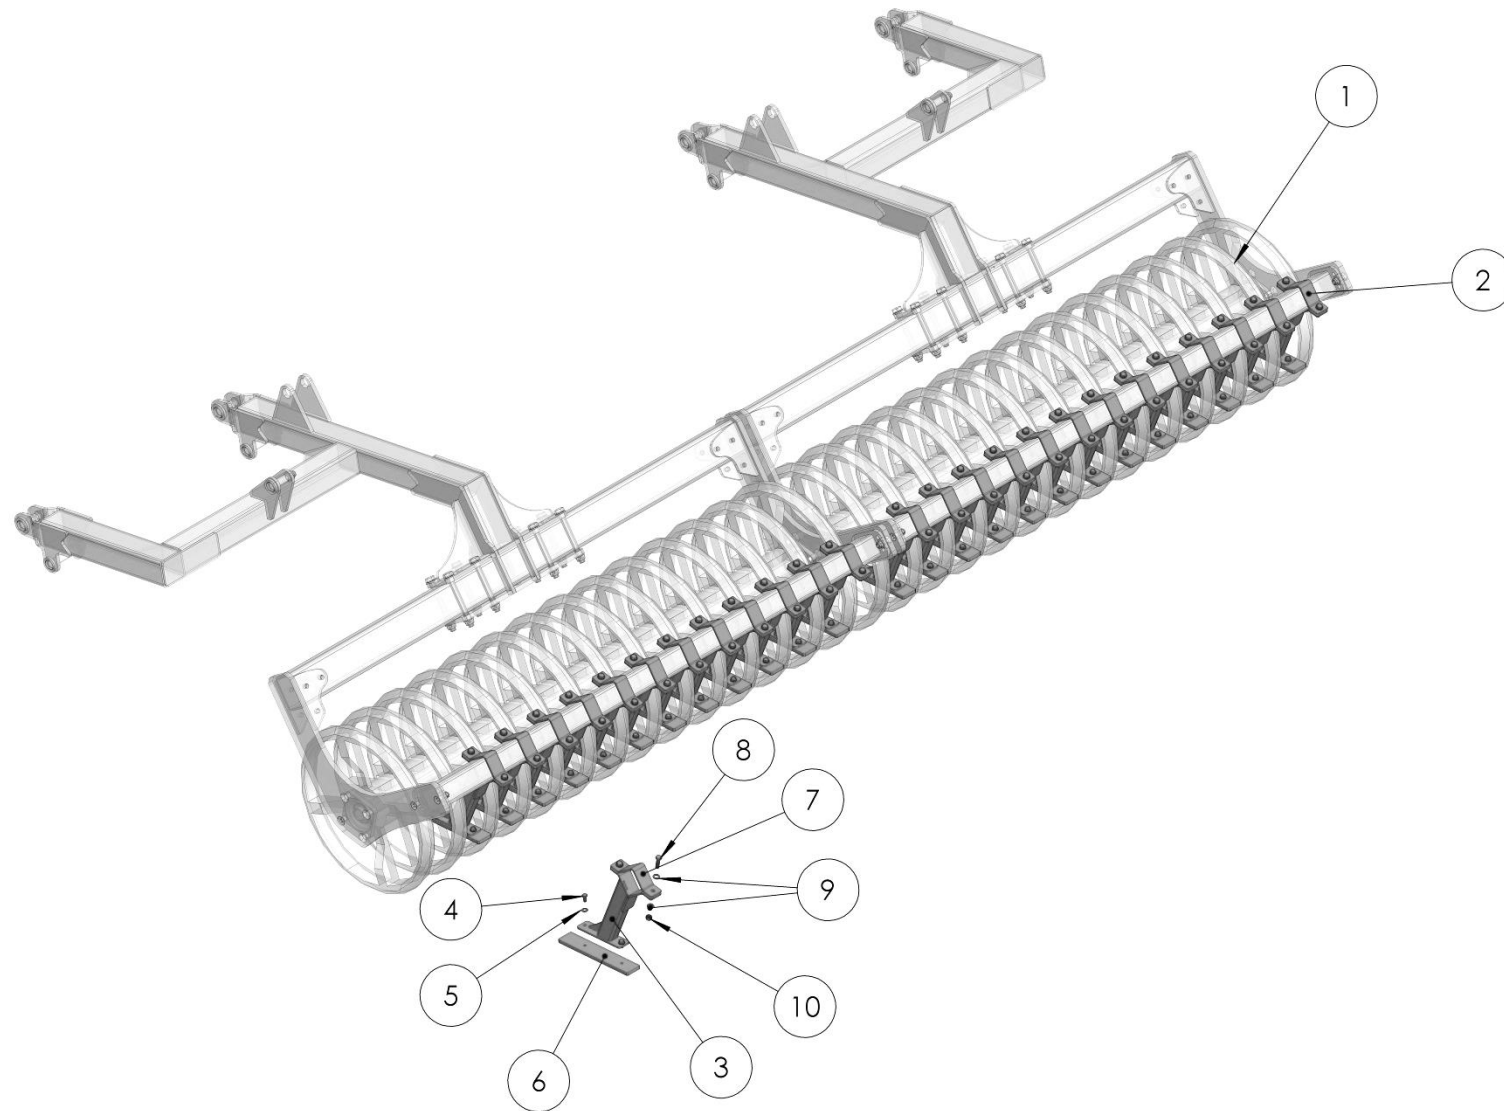

WALZE MIT ABSTREIFER / ROLLER WITH SCRAPER / ПРИКАТЫВАЮЩИЕ КАТКИ СО СКРЕБКОМ

Ersatzteilliste

Spare parts list

Список запасных частей

Walze

Trailer axle roller

прикатывающие катки

Pos pos. поз.	EDV Nr Ref. №	Bezeichnung	Description	наименование	Stück / pieces/ штуки		
					12-086965	12-086969	12-086977
1	12-086965	Dachringwalze (optional)	roof ring roller (optional)	кольчато-клинчатый каток (опция)	2	-	-
1	12-086969	Federstempelwalze (optional)	spring stamp roller (optional)	пружинный каток (опция)	-	2	-
1	12-086977	U-Profilwalze (optional)	U-profile roller (optional)	U-профильный каток (опция)	-	-	2
2	30-089339	Abstreifer kompl.	scraper compl.	скребок в компл.	26	12	10
3	30-089340	Abstreiferrohr	pipe scraper	труба скребка	1	1	1
4	11-089348	6-KT Schraube M10X20	hex screw	болт	1	1	1
5	12-051749	Contact-Scheibe A10	contact washer	контактная шайба	1	1	1
6	20-089346	Gewindeplatte	plate	резьбовая пластина	1	1	1
7	20-089518	Klemmbuegel Abstreifer	clamping plate roller	зажимная планка катка	1	1	1
8	ZI500803	6-KT Schraube M12x40 -10.9	hex screw	болт	1	1	1
9	002316	Scheibe A13	washer	шайба	1	1	1
10	11-089496	6-KT Mutter selbstsichernd M12	hex self-locking nut	самостопоная гайка	1	1	1