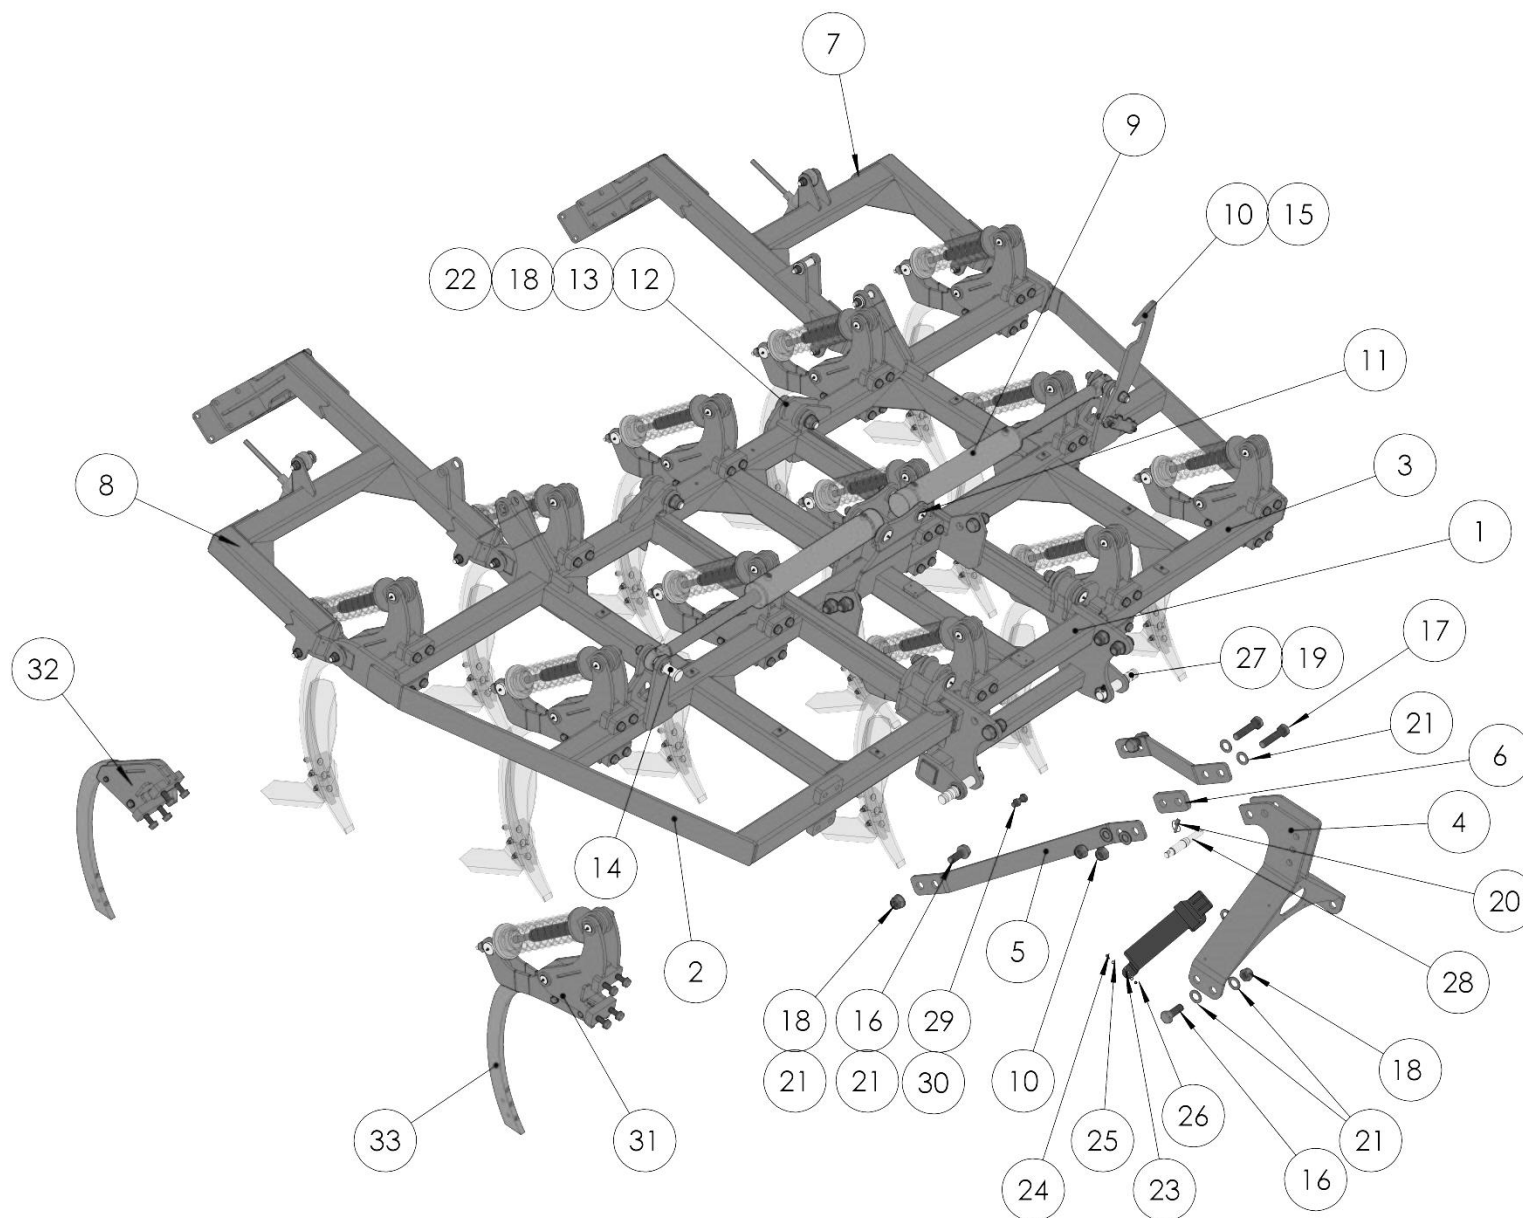

GRUNDMASCHINE / BASIC UNIT / БАЗИСНОЕ УСТРОЙСТВО

Ersatzteilliste

Spare parts list

Список запасных частей

Grundmaschine		Basic unit	Базисное устройство	Stück / pieces/ штуки	
Pos pos. поз.	EDV Nr Ref. №	Bezeichnung	Description	наименование	
1	30-089705	Rahmen 4M mitte	frame center	рама посередине	1
2	30-089704	Rahmen 4M rechts	frame righth	рама справа	1
3	30-089706	Rahmen 4M links	frame left	рама слева	1
4	30-085993	Oberteil Dreipunktbock	upper part three-point block	верхняя часть трехточечного блока	1
5	20-085998	Zugstrebe Oberlenkerb.	struts	опорные стойки	2
6	20-085997	Distanzplatte Oberlenkerb.	spacer plate	разделительная пластина	1
7	30-089578	Nachläuferarm li.	roller arm left	следующий рычаг слева	1
8	30-089579	Nachläuferarm re.	roller arm right	следующий рычаг справа	1
9	12-087000	Hydr. Zylinder 100/70-600-1035	hydraulic cylinder	гидроцилиндр	2
10	30-089577	Verriegelung	lock	затвор	1
11	20-089565	Zylinderbolzen d50	bush	втулка	2
12	20-089562	Gelenkbolzen d40	joint bolt	ось шарниров	4
13	12-089566	Zylinderbuchse Stahl	bush	втулка	4
14	20-089560	Zylinderstangenbolzen 50	cylinder rod bolt 50	стержень цилиндра 50	1
15	20-089561	Zylinderstangebolzen	cylinder rod bolt	стержень цилиндра	1
16	11-089319	6-KT Schraube M30x80	bolt	болт	8
17	11-086166	6-KT Schraube M30x130	bolt	болт	2
18	11-089526	6-KT Mutter selbstsichernd M30 St10	hex self-locking nut	самостопорная гайка	14
19	11-089323	Klappstecker 12x55	linch pin	штифт	2
20	12-087635	Klappsplint d11x42	cotter pin	шплинт	1
21	11-080573	Scheibe A 31	washer	шайба	25
22	11-087798	Kegelschmiernippel Form A M8x1	conical grease nipple	конический смазочный ниппель	6
23	12-059326	Dokumentenrolle	box for documents	бокс для документов	1
24	ZI500431	6-KT Schraube M6x30	hex screw	болт	2
25	031965	Scheibe A6,4	washer	шайба	2
26	002595	6-KT Mutter selbstsichernd M6	self-locking hex nut	6-гр. гайка самостопорящаяся	2
27	20-089322	Bolzen Unterlenker	bolt lower link	болт нижнего звена	2
28	20-089321	Bolzen Oberlenker	bolt top link	болт верхняя ссылка	1
29	11-053602	6-kt Schraube M20x60 ST10.9	hex screw	болт	4
30	ZI510315	6-kt Mutter flach M20 ST 8	hex self-locking nut flat	шестигранная гайка плоская	4
31	30-089210	Konsole Steinsicherung kompl.	console stone protection	консоль защиты от камней	13
32	30-089200	Konsole mit Scherschraube kompl.	console with shear screw	консоль с поперечным винтом	13
33	12-086919	Zinkenstiel	holder with shareblade	держатель с косым изогнутым ножом	13