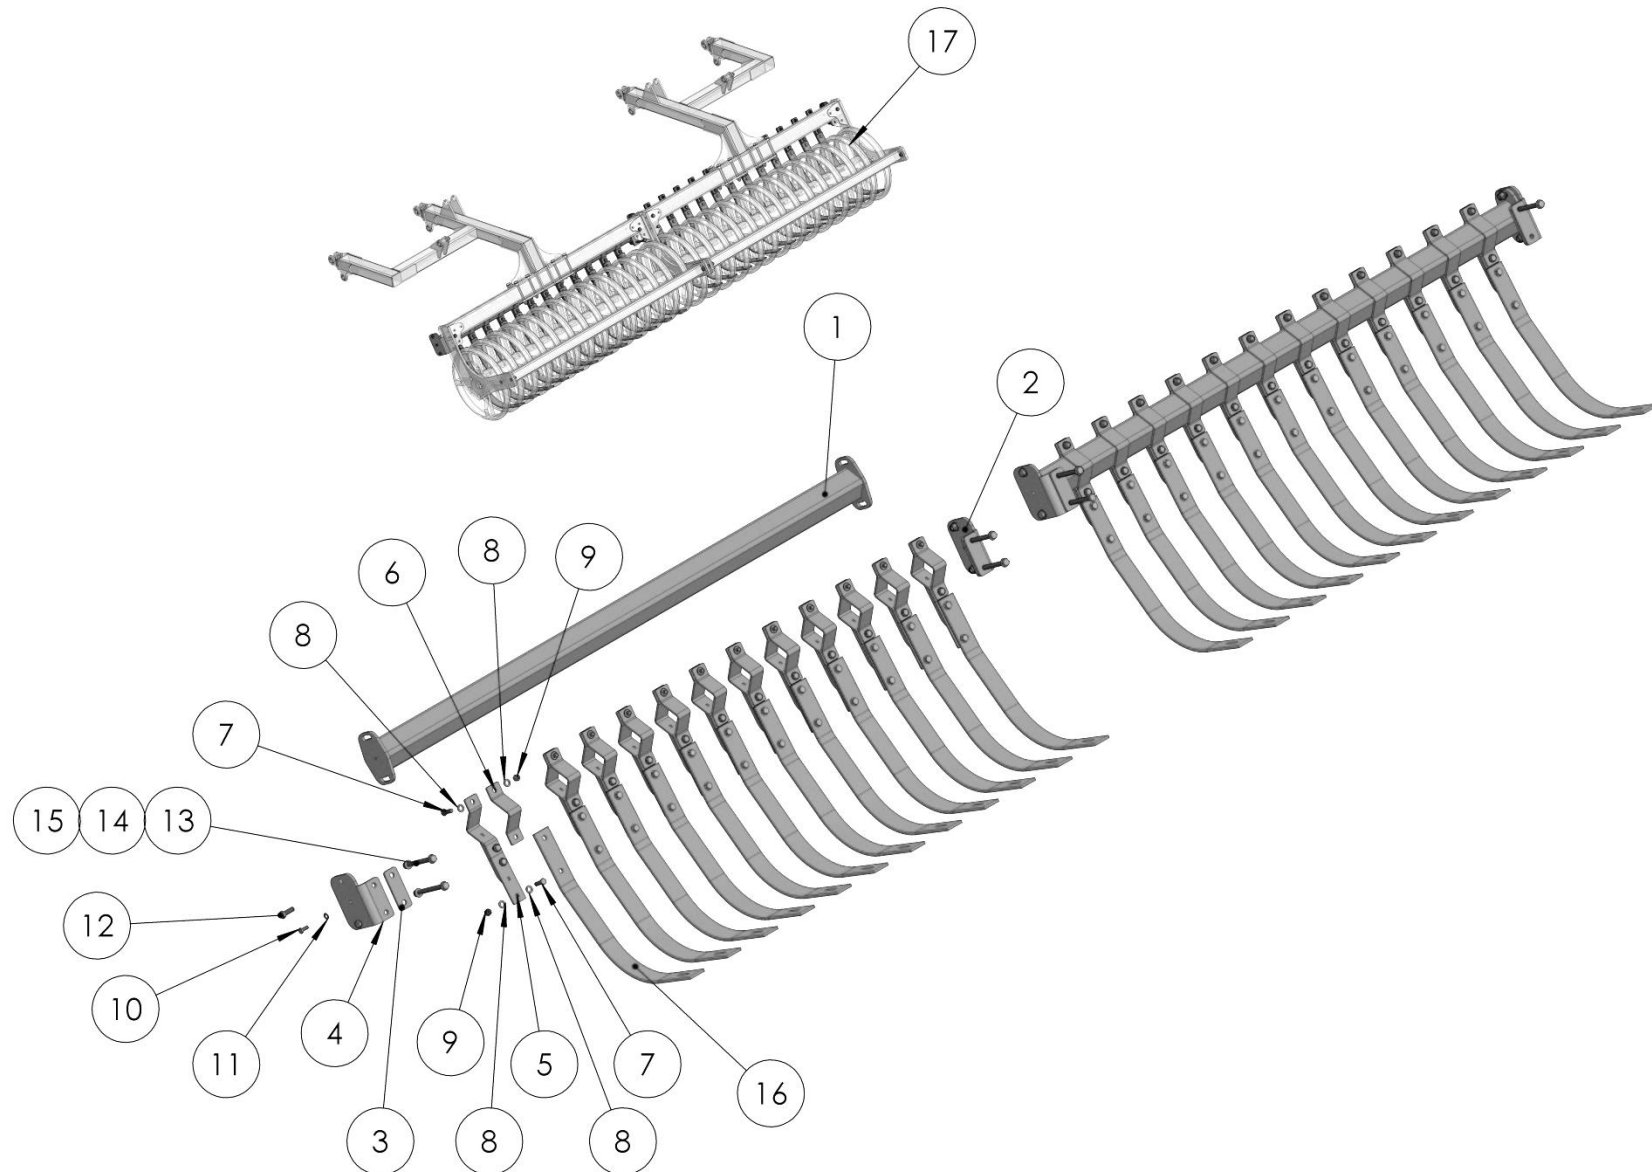

**WALZE MIT PACKERZWISCHENFEDER / ROLLER WITH INTERMEDIATE PACKER SPRING/ ПРИКАТЫВАЮЩИЕ КАТКИ С
ПРОМЕЖУТОЧНОЙ ПАКЕРНОЙ ПРУЖИНОЙ**

Ersatzteilliste

Spare parts list

Список запасных частей

**Walze mit
Packerzwischenfeder**

**roller with
intermediate spring**

**прикатывающие катки с
промежуточной пружиной**

Pos pos. поз.	EDV Nr Ref. №	Bezeichnung	Description	наименование	Stück / pieces/ штуки
1	30-091077	Rohr Abstreifer	pipe scrapers	труба скребка	2
2	20-089351	Verlängerungswinkel li.	expansion left	расширительный уголок левый	2
3	20-089353	Distanzplatte	spacer plate	разделительная пластина	4
4	20-089352	Verlängerungswinkel re.	expansion right	расширительный уголок правый	2
5	30-089520	Klemmkonsole	clamping bracket	зажимной кронштейн	12
6	20-089518	Klemmbügel	clamp strap	зажим накидной	12
7	11-086184	6-KT Schraube M12x35	hex screw	болт	48
8	002316	Scheibe A13	washer	шайба	74
9	11-089496	6-KT Mutter selbstsichernd M12	hex self-locking nut	самостопорная гайка	4
10	ZI500771	6-KT Schraube M10x25	hex screw	болт	4
11	030115	Scheibe A10,5	washer	шайба	4
12	11-089335	6-KT Schraube M14x40	hex screw	болт	8
13	11-089998	6-KT Schraube M14x140	hex screw	болт	8
14	013282	U-Scheibe A15	washer	шайба	32
15	11-087792	6-KT Mutter DIN985-M14 10.9	hex nut	гайка	16
16	12-089525	Packerzwischenfeder 60x9	Intermediate packer spring 60x9	промежуточная пружина 60x9	24
17	12-086965	Federstempelwalze	roller	каток	2