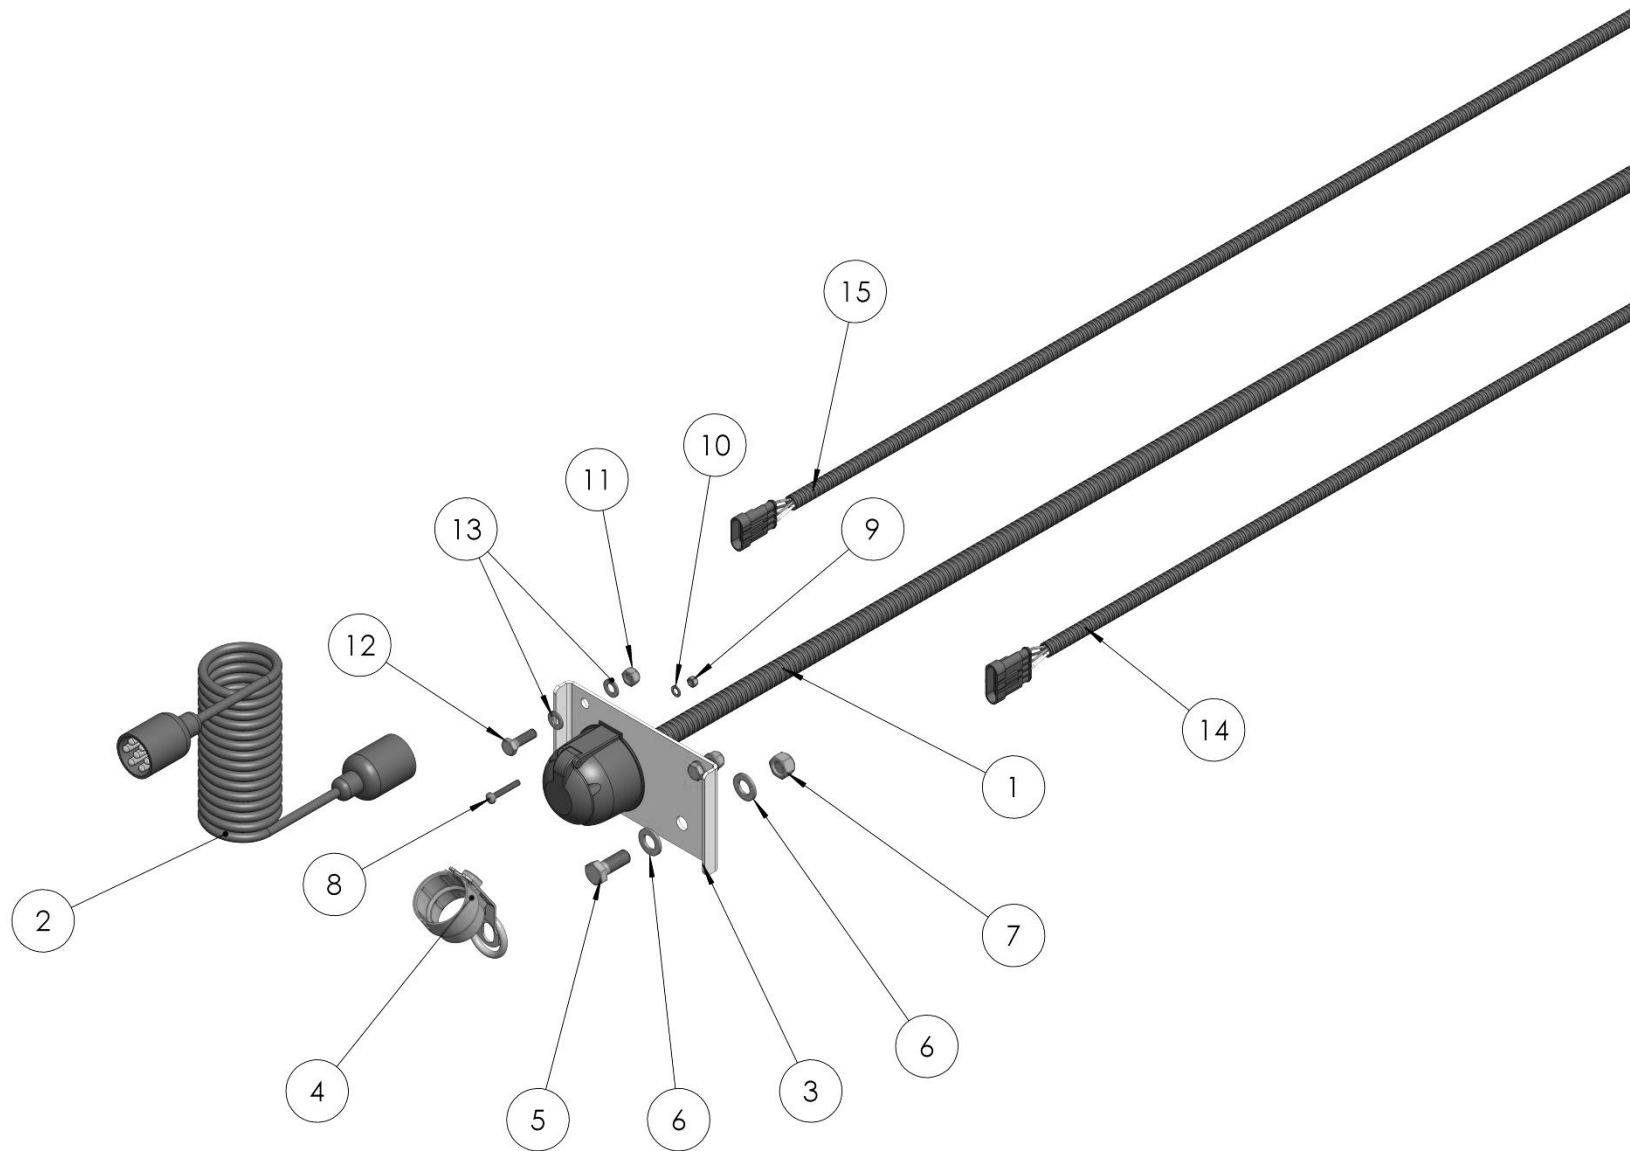

KABELSATZ / CABLE SET / КОМПЛЕКТНЫЙ НАБОР КАБЕЛЕЙ

Ersatzteilliste

Spare parts list

Список запасных частей

Kabelsatz

cablе set

комплектный набор кабелей

Pos pos. поз.	EDV Nr Ref. №	Bezeichnung	Description	наименование	Stück / pieces/ штуки
1	30-091189	Kabelbaum vorne Grubber 4M	cablе set compl.	комплектный набор кабелей	1
2	12-089057	Wendelkabel 3,5m 2x7-polig	spiral cable	спиральный кабель	1
3	20-089809	Blech Steckdosenhalter	socket holder	держатель для розетки	1
4	12-089037	Steckerhalter AL-KO	plug holder ALKO	держатель вилки ALKO	1
5	002448	6-KT Schraube M12x30	hex screw	болт	1
6	002316	Scheibe A13	washer	шайба	2
7	ZI510451	6-KT Mutter selbstsichernd M12	hex self-locking nut	самостопорная гайка	1
8	11-056707	Linsenschraube mit Kreuzschlitz M5x30	cross-haded oval-head screw	винт с плосковып.головкой	3
9	11-053868	6-KT Mutter selbstsichernd M5	hex self-locking nut	самостопорная гайка	3
10	002303	Scheibe A5,3	washer	шайба	3
11	002601	6-KT Mutter selbstsichernd M8	hex self-locking nut	самостопорная гайка	2
12	ZI500748	6-KT Schraube M8x25	hex screw	болт	2
13	ZI520034	Scheibe A8,4	washer	шайба	4
14	30-091192	Kabel Leuchte li. 4x 0,75 mm2	cablе LED lamp left	кабель для лампы слева	1
15	30-091191	Kabel Leuchte re. 4x 0,75 mm2	cablе LED lamp righth	кабель для лампы справа	1