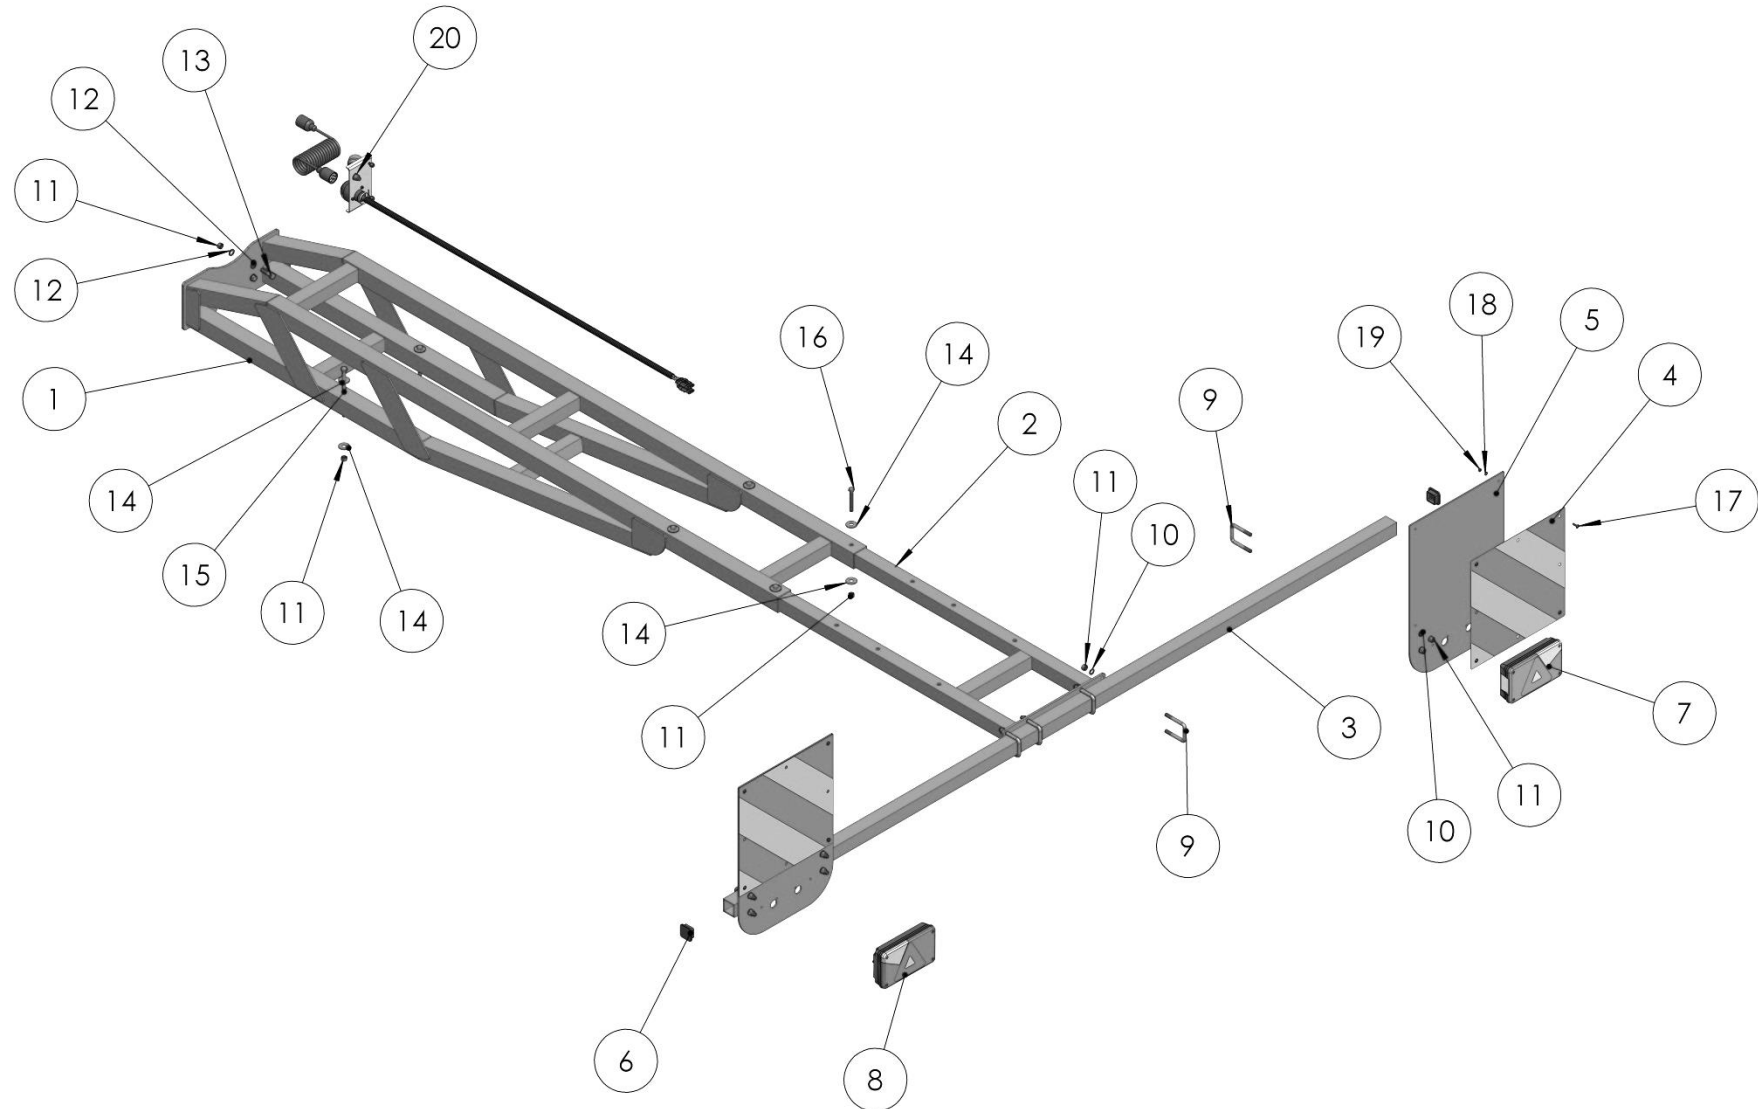

BELEUCHTUNG / LIGHTING / ОСВЕЩЕНИЕ

Ersatzteilliste

Spare parts list

Список запасных частей

Beleuchtung

Lighting

Освещение

Pos pos. поз.	EDV Nr Ref. №	Bezeichnung	Description	наименование	Stück / pieces/ штуки
1	30-091160	Warntafelhalter	Warning sign holder	держатель предупреждающего щитка	1
2	30-091159	Beleuchtungsrahmen hinten	lighting frame behind	осветительная рамка сзади	1
3	20-091161	Rohr längs 50x50x5	tube 50x50x5	трубка 50x50x5	1
4	12-087629	Warntafel 423x423	Warning sign	предупреждающий щиток	2
5	20-091158	Warntafelblech	Warning sign plate	предупреждающая панель	2
6	12-087631	Endkappe fuer Rohr 50x50x5	end cap for pipe 50x50x5	торцевая крышка для трубки 50x50x5	2
7	12-085772	Leuchte Multipoint V LED re.	Multipoint V LED lamp right	лампа Multipoint V СИД справа	1
8	12-085771	Leuchte Multipoint V LED li.	Multipoint V LED lamp left	лампа Multipoint V СИД слева	1
9	12-087702	U-Bügel 4kt- 50 M12	U clip 4kt- 50 M12	U-скоба 4kt- 50 M12	8
10	ZI520510	Federring A 12	spring lock washer	пружинная шайба	16
11	ZI510451	6-KT Mutter selbstsichernd M12	hex self-locking nut	самостопорная гайка	26
12	002316	Scheibe A13	washer	шайба	8
13	ZI500597	6-KT Schraube M12x45	hex screw	болт	4
14	ZI520087	Unterlegscheibe M12	contact washer	контактная шайба	12
15	032188	6-KT Schraube M12x180	hex screw	болт	2
16	004692	6-KT Schraube M12x80	hex screw	болт	4
17	11-056682	Linsen- Flanschkopfschraube M6x20	cross-haded oval-head screw	винт с плосковып.головкой	8
18	031965	Scheibe A6,4	washer	шайба	5
19	002595	6-KT Mutter selbstsichernd M6	hex self-locking nut	самостопорная гайка	5
20	30-091190	Kabelsatz Grubber 4M kompl.	cable set compl.	Комплектый набор кабелей	1