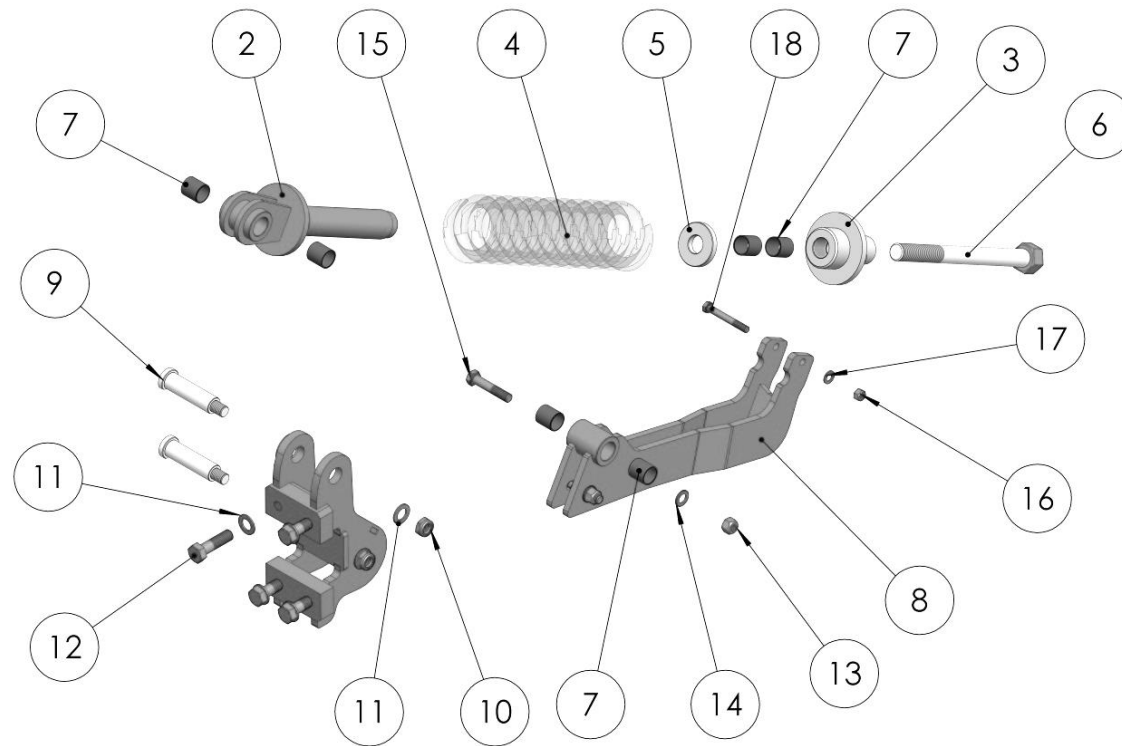

KONSOLE STEINSICHERUNG / CONSOLE STONE PROTECTION / КОНСОЛЬ ЗАЩИТЫ ОТ КАМНЕЙ

Ersatzteilliste

Spare parts list

Список запасных частей

Konsole Steinsicherung

console stone protection

консоль защиты от камней

Pos pos. поз.	EDV Nr Ref. №	Bezeichnung	Description	наименование	Stück / pieces/ штуки
1	30-091602	Konsole Steinsicherung	console stone protection	консоль защиты от камней	1
2	30-091598	Federbein	spring rod	пружинный стержень	1
3	30-091599	Teller Feder	spring	пружина	1
4	12-086998	Druckfeder Steinsicherung	spring stone protection	пружина защиты от камней	1
5	20-091585	Anschlagscheibe	disc	шайба	1
6	30-091604	Gewindestange	threaded rod	стержень с резьбой	1
7	12-091605	Gleitlagebuchse Di30 Da34 L35	bush	втулка	6
8	30-091596	Schwenkkonsole Steinsicherung	console stone protection	консоль защиты от камней	1
9	20-091584	Bolzen Steinsicherung	bolt stone protection	болт защиты от камней	2
10	11-087794	6-KT Mutter DIN985-M20 10.9	hex nut	6-гр. гайка	2
11	ZI520156	Scheibe A 21	disc	шайба	6
12	11-058698	6-KT Schraube M20x70	hex screw	болт	4
13	002643	6-KT Mutter selbstsichernd M16	self-locking hex nut	6-гр. гайка самостопорящаяся	2
14	032042	U-Scheibe d=17	disc	шайба	4
15	11-070868	6-KT Schraube M16x80	hex screw	болт	2
16	ZI510451	6-KT Mutter selbstsichernd M12	self-locking hex nut	6-гр. гайка самостопорящаяся	1
17	002316	Scheibe A13	disc	шайба	1
18	ZI500382	6-KT Schraube M12x90	hex screw	болт	1