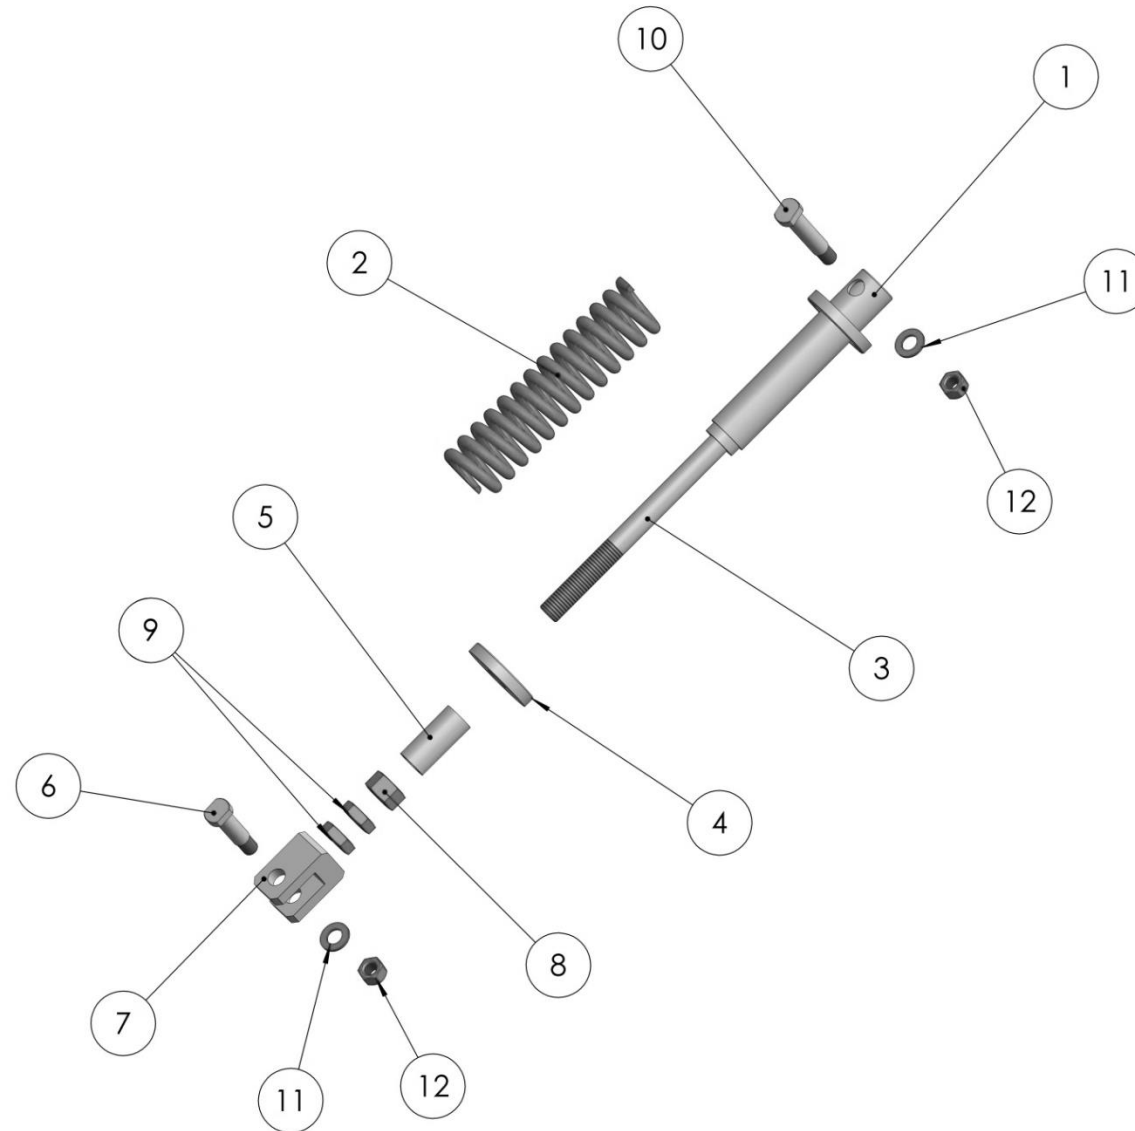

FEDERSTAB KOMPL. / SPRING ROD COMPL. / ПРУЖИННЫЙ СТЕРЖЕНЬ

Ersatzteilliste

Spare parts list

Список запасных частей

Federstab kompl.

spring rod compl.

пружинный стержень

Pos pos. поз.	EDV Nr Ref. №	Bezeichnung	Description	наименование	Stück / pieces/ штуки
1	30-089490	Schiebearm li.	extension arm left	консоль удлинения левая	1
2	30-089509	Klemmwinkel	clamp bracket	зажимной кронштейн	1
3	30-089316	Scheibenarm li.	disc arm left	консоль для диска левая	1
4	20-089301	Bolzen Scheibenarm	bolt disc arm	стержень для консоли	1
5	11-087798	Kegelschmiernippel Form A M8x1	conical grease nipple	конический смазочный ниппель	1
6	002578	Senkschraube innen 6-KT M8x25	counter screw	винт с потайной головкой	16
7	ZI520034	Scheibe A8,4	washer	шайба	16
8	002601	6-KT Mutter selbstsichernd M8	hex self-locking nut	самостопорная гайка	16
9	ZI510453	6-KT Mutter selbstsichernd M20	hex self-locking nut	самостопорная гайка	1
10	ZI520156	Scheibe A 21	washer	шайба	1
11	ZI500803	6-KT Schraube M12x40 -10.9	bolt	Болт	6
12	002316	Scheibe A13	washer	шайба	12
13	11-089496	6-KT Mutter selbstsichernd M12	hex self-locking nut	самостопорная гайка	6
14	20-089499	Distanzblech Schiebearm	spacer plate	пластина	12
15	20-089500	Gleitleiste lang	sliding plate long	скользящая пластина длинная	2
16	20-089501	Gleitleiste kurz	sliding plate short	скользящая пластина короткая	2
17	30-089302	Federstab kompl.	spring rod compl.	пружинный стержень	1