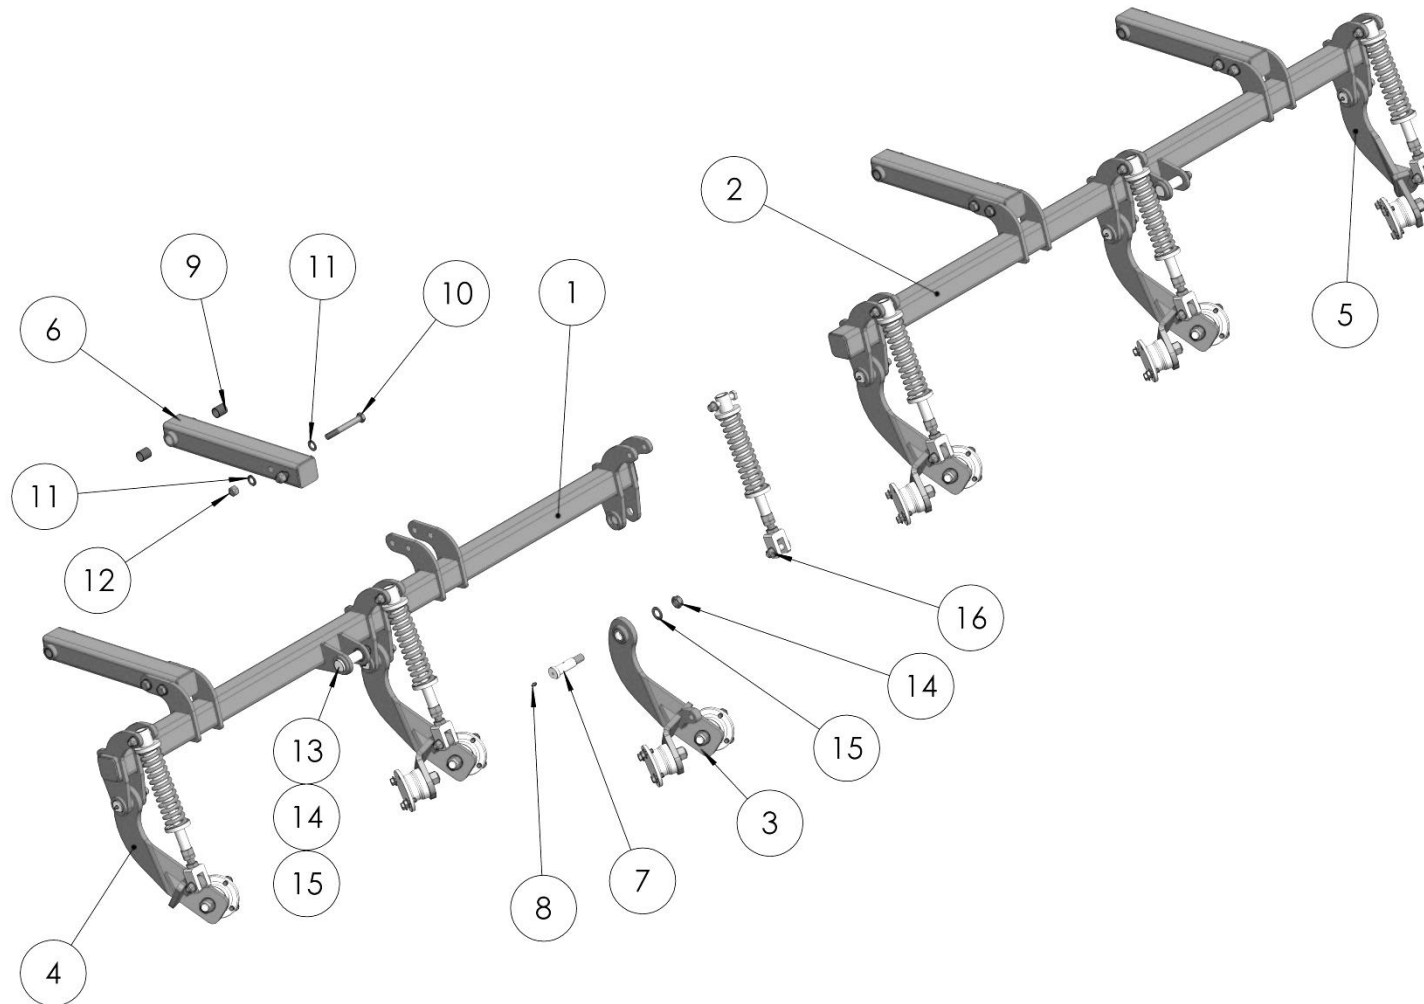

RAHMEN EINEBNUNGSSEIBEN / FRAME LEVELING DISCS / РАМКА ДЛЯ ВЫРАВНИВАНИЯ

Ersatzteilliste

Spare parts list

Список запасных частей

Rahmen Einebnungsscheiben

frame leveling discs

рамка для выравнивания

Pos pos. поз.	EDV Nr Ref. №	Bezeichnung	Description	наименование	Stück / pieces/ штуки
1	30-089582	Rahmen Einebn. 4M li.	Frame left	рама слева	1
2	30-089583	Rahmen Einebn. 4M re.	frame righth	рама справа	1
3	30-089278	Scheibenarm kompl.	disc arm compl.	консоль для диска компл.	4
4	30-089316	Scheibenarm li. vorm.	disc arm left	консоль для диска левая	1
5	30-089315	Scheibenarm re. vorm.	disc arm right	консоль для диска правая	1
6	30-089275	Rohr Scheibenträger	pipe disc arm	труба консоли для диска	4
7	20-089301	Bolzen Scheibenarm	bolt disc arm	стержень для консоли	6
8	11-087798	Kegelschmiernippel Form A M8x1	conical grease nipple	конический смазочный ниппель	6
9	12-089242	Gleitlagerbuchse Di25 Da28 L30	bush	втулка	8
10	Z1500387	6-KT Schraube M16x120	bolt	болт	8
11	032042	U-Scheibe d=17	washer	шайба	16
12	002643	6-KT Mutter selbstsichernd M16	hex self-locking nut	самостопорная гайка	8
13	20-089265	Bolzen Scheibenarmversteller	bolt disc arm adjustment	стержень для консоли регулирования	2
14	11-087794	6-KT Mutter DIN985-M20 10.9	hex nut	гайка	8
15	11-053549	Scheibe A 21	washer	шайба	8
16	30-089302	Federstab kompl.	spring rod compl.	пружинный стержень	6