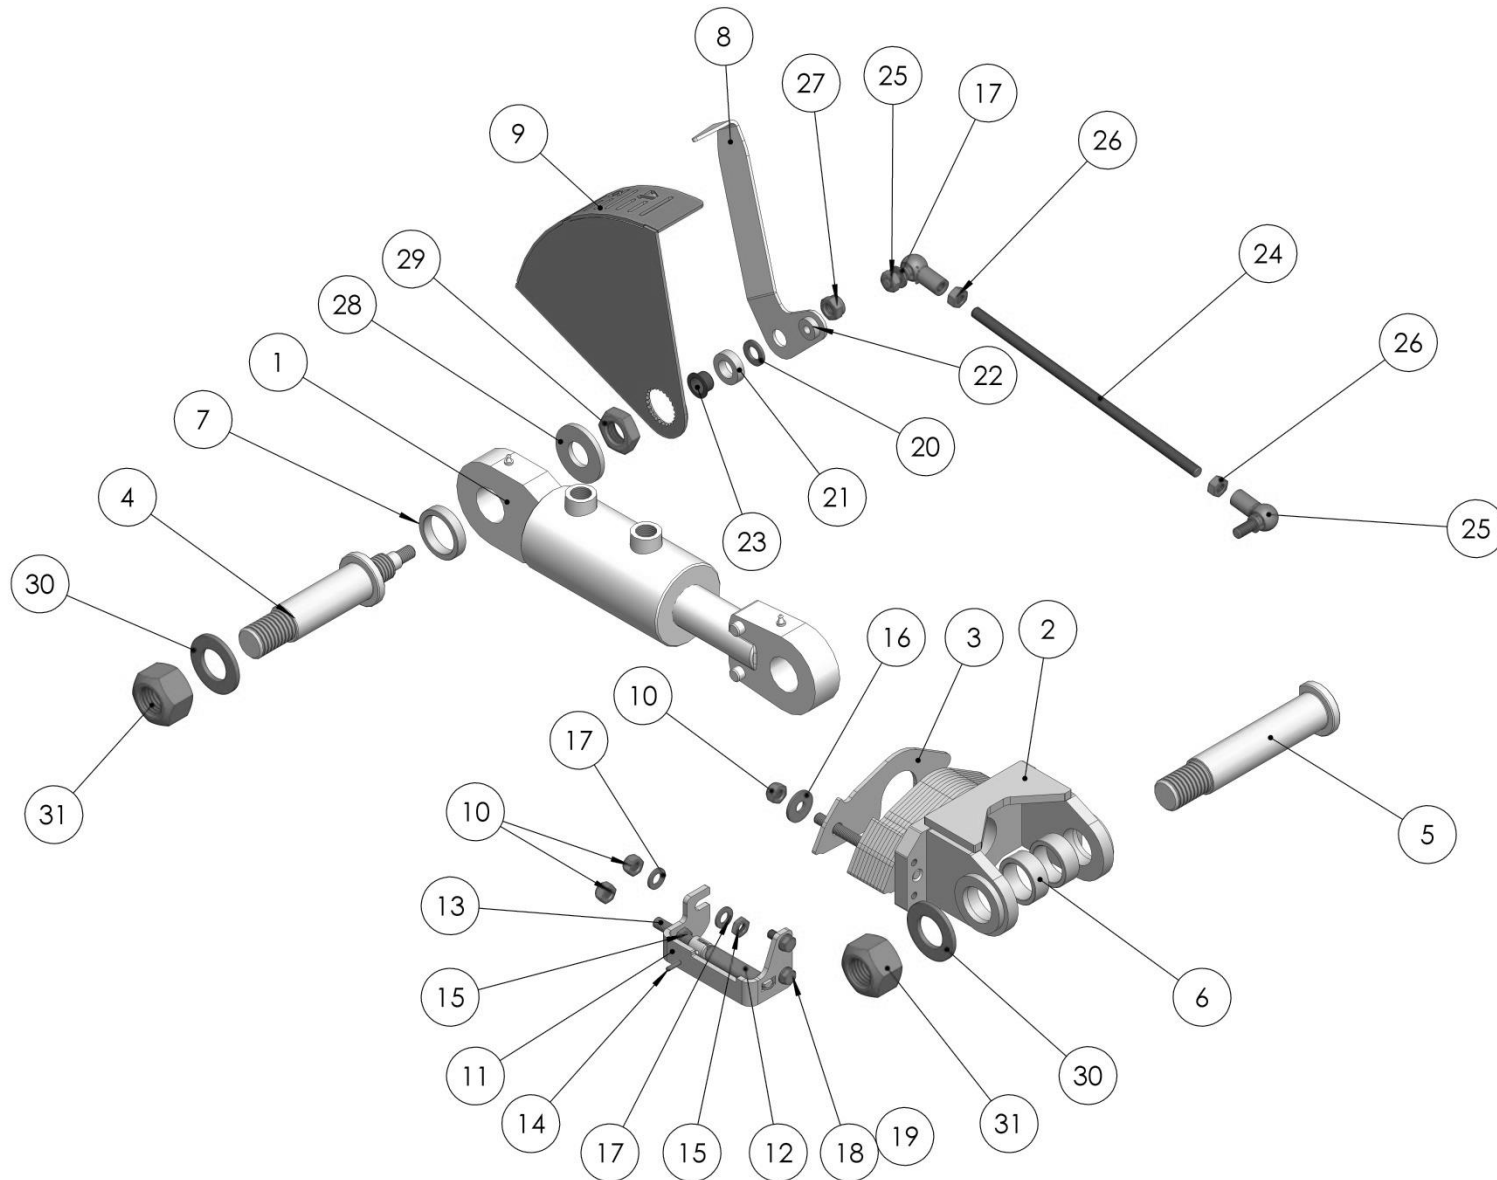

FEDERSTAB KOMPL. / SPRING ROD COMPL. / ПРУЖИННЫЙ СТЕРЖЕНЬ

**Ersatzteilliste**

Spare parts list

Список запасных частей

**Federstab kompl.****spring rod compl.****пружинный стержень**

Pos pos. поз.	EDV Nr Ref. №	Bezeichnung	Description	наименование	Stück / pieces/ штуки
1	30-089490	Schiebearm li.	extension arm left	консоль удлинения левая	1
2	30-089509	Klemmwinkel	clamp bracket	зажимной кронштейн	1
3	30-089316	Scheibenarm li.	disc arm left	консоль для диска левая	1
4	20-089301	Bolzen Scheibenarm	bolt disc arm	стержень для консоли	1
5	11-087798	Kegelschmiernippel Form A M8x1	conical grease nipple	конический смазочный ниппель	1
6	002578	Senkschraube innen 6-KT M8x25	counter screw	винт с потайной головкой	16
7	ZI520034	Scheibe A8,4	washer	шайба	16
8	002601	6-KT Mutter selbstsichernd M8	hex self-locking nut	самостопорная гайка	16
9	ZI510453	6-KT Mutter selbstsichernd M20	hex self-locking nut	самостопорная гайка	1
10	ZI520156	Scheibe A 21	washer	шайба	1
11	ZI500803	6-KT Schraube M12x40 -10.9	bolt	Болт	6
12	002316	Scheibe A13	washer	шайба	12
13	11-089496	6-KT Mutter selbstsichernd M12	hex self-locking nut	самостопорная гайка	6
14	20-089499	Distanzblech Schiebearm	spacer plate	пластина	12
15	20-089500	Gleitleiste lang	sliding plate long	скользящая пластина длинная	2
16	20-089501	Gleitleiste kurz	sliding plate short	скользящая пластина короткая	2
17	30-089302	Federstab kompl.	spring rod compl.	пружинный стержень	1

**TIEFENANZEIGE HYDRAULISCH MIT SKALA / DEPTH DISPLAY HYDRAULIC WITH SCKALE /  
МЕХАНИЗМ РЕГУЛИРОВКИ ГЛУБИНЫ СО ШКАЛОЙ**

**Ersatzteilliste**

Spare parts list

Список запасных частей

**Tiefenanzeige hydr.mit Skala****depth display hydraulic with skale****механизм регулировки глубины**