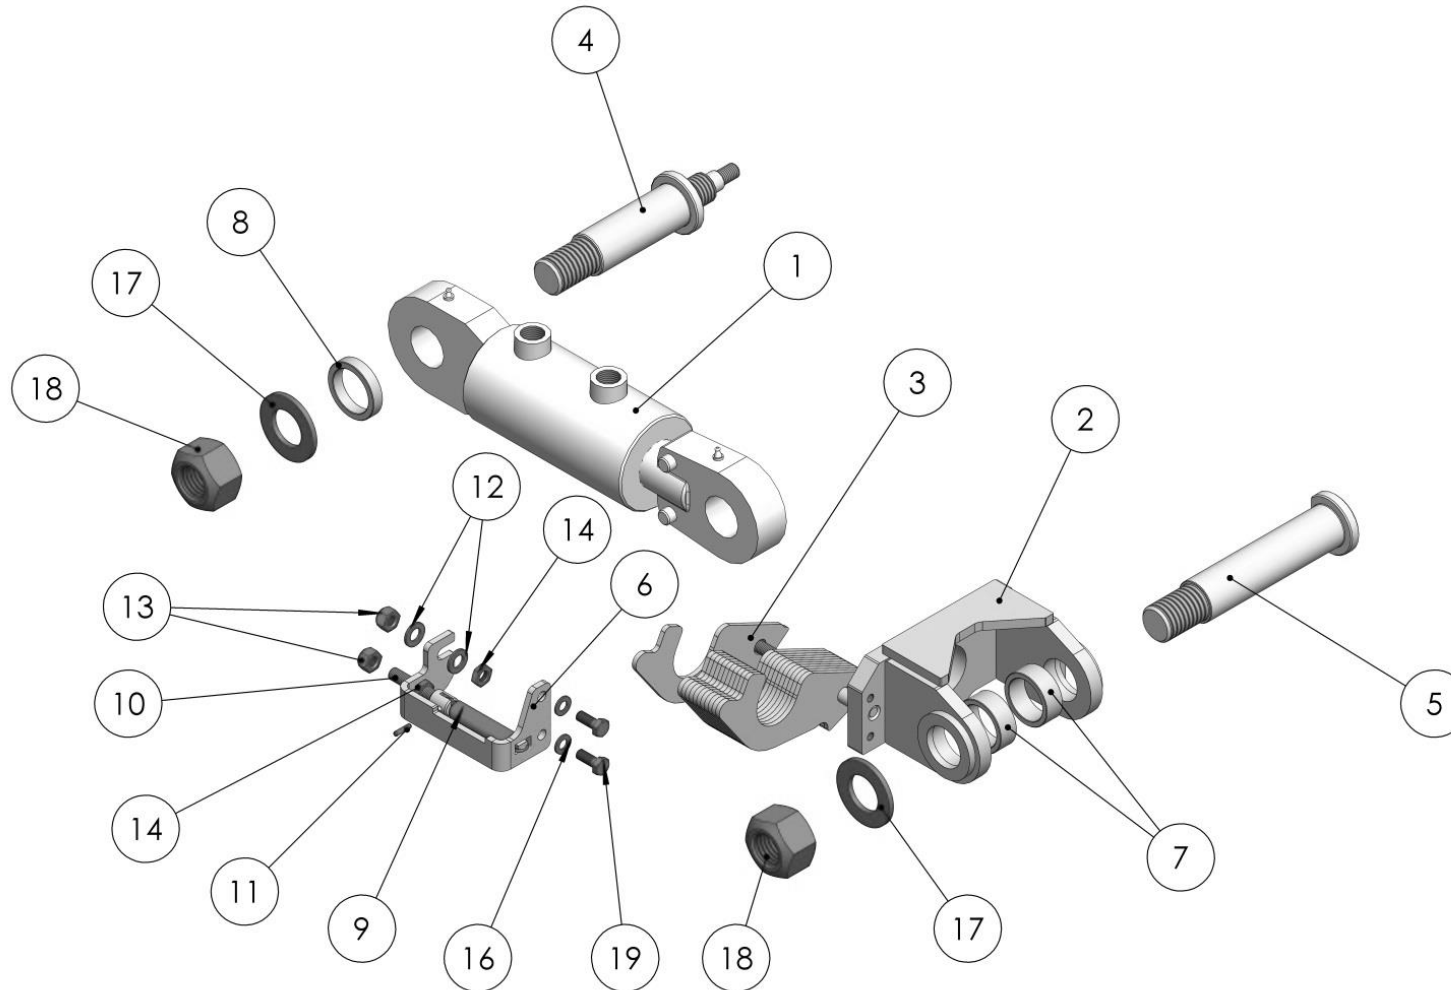

TIEFENANZEIGE HYDRAULISCH / DEPTH DISPLAY HYDRAULIC / МЕХАНИЗМ РЕГУЛИРОВКИ ГЛУБИНЫ

Ersatzteilliste

Spare parts list

Список запасных частей

Tiefenanzeige hydr.

depth display hydraulic

механизм регулировки глубины

Pos pos. поз.	EDV Nr Ref. №	Bezeichnung	Description	наименование	Stück / pieces/ штуки
1	12-087569	Hydr. Zylinder 70/40-050-310	hydraulic cylinder	гидроцилиндр	1
2	30-087581	Zylinderklappe	cylinder shutter	заслонка цилиндра	1
3	20-087583	Distanzblech	distance plate	щиток	12
4	20-087497	Zylinderbolzen Nachläufer	cylinder pins	палец цилиндра	1
5	20-087577	Lagerbolzen Zylinder	bolt hydraulic cylinder	болт гидроцилиндра	1
6	20-089841	Winkel Federarretierung	spring lock	пружинный фиксатор	1
7	20-087576	Distanzring 35/45-17	distance ring	дистанционное кольцо	2
8	20-087499	Distanzhülse 36/45x10	spacer sleeve	установочная втулка	2
9	12-091146	Zugfeder D15 LO54,4 SN28,95	tension spring	пружина	1
10	20-091147	Spannschraube Feder	clamping screw spring	зажимной болт пружина	1
11	Z1530028	Spannhülse 4x16	roll pin	зажимная втулка	1
12	030115	Scheibe A10,5	washer	шайба	3
13	002607	6-KT Mutter selbstsichernd M10	self-locking hex nut	6-гр. гайка самостопорящаяся	3
14	002668	6-KT Mutter flach M10	hex self-locking nut flat	шестигранная гайка плоская	2
15	11-053532	Unterlegscheibe M10	u-washer	шайба	1
16	Z1520034	Scheibe A8,4	washer	шайба	2
17	11-080573	Scheibe A 31	washer	шайба	2
18	11-089234	6-KT Mutter selbstsichernd M30	self-locking hex nut	6-гр. гайка самостопорящаяся	2
19	Z1500743	6-KT Schraube M8x20	hex screw	болт	2