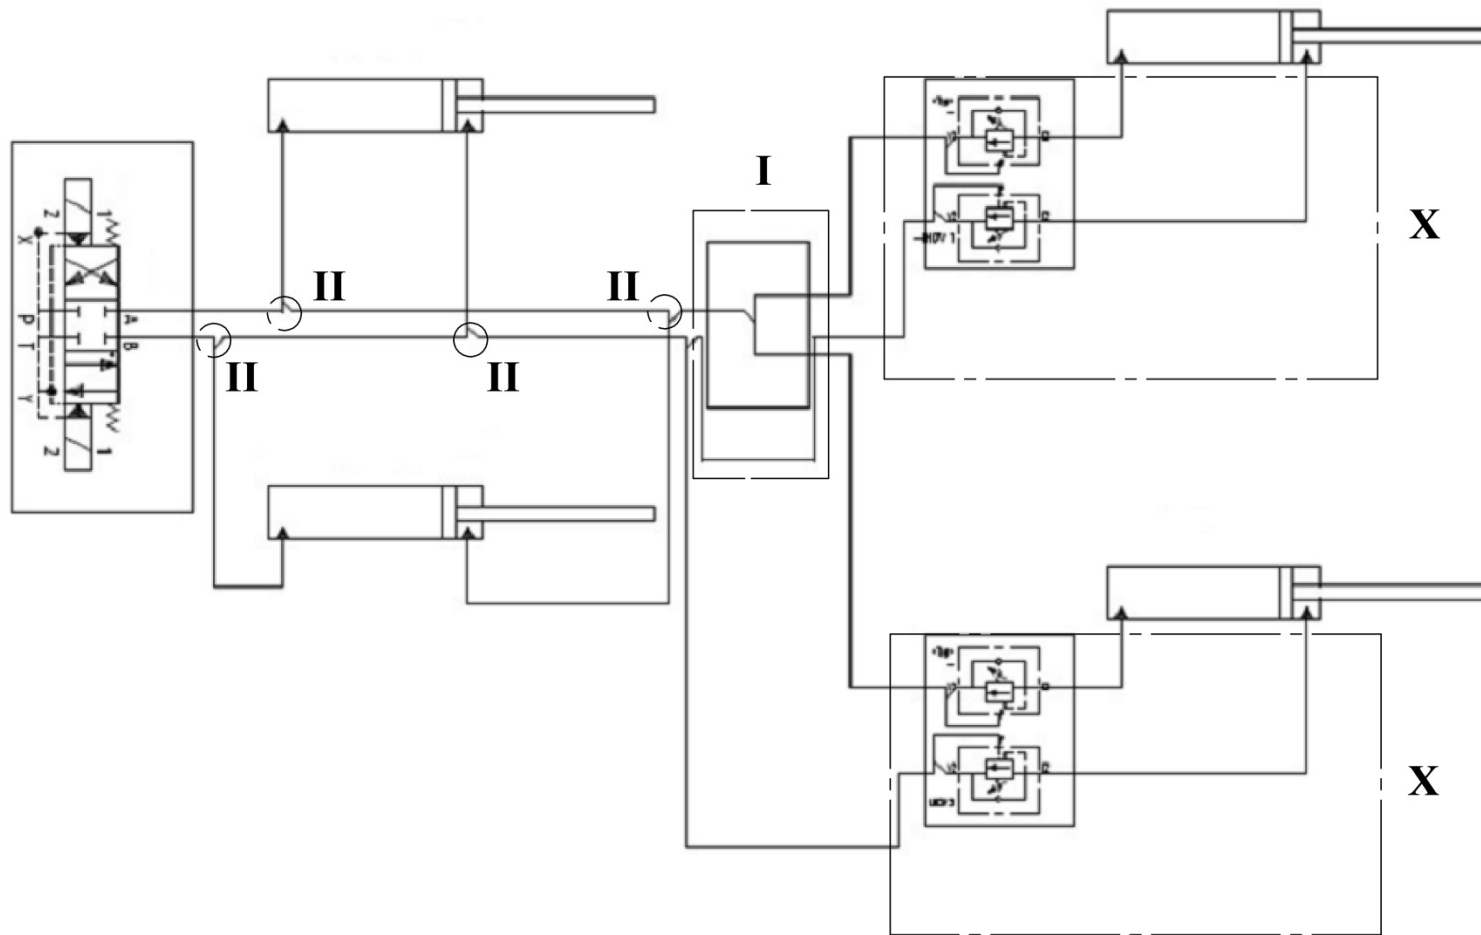

HYDRAULIKSATZ / HYDRAULIC SET / ГИДРОМОДУЛЬ

Ersatzteilliste

Spare parts list

Список запасных частей

Hydrauliksat (X)

hydraulic set (X)

Гидро модуль (X)

Pos pos. поз.	EDV Nr Ref. №	Bezeichnung	Description	наименование	Stück / pieces/ штуки
1	12-098874	Rohrbogen NL400-365 12x1,5 DKOL-DKOL	tube	трубка	2
2	12-098875	Rohrbogen NL250-200 12x1,5 DKOL-DKOL	tube	трубка	2
3	12-094127	Verschraubung X SWVE 12 LR 3/8"	hydraulic fitting	трубный фитинг	8
4	12-094128	Verschraubung X EVW 12L	hydraulic fitting	трубный фитинг	4
5	12-051664	GE-Verschraubung 12L-3/8"	hydraulic fitting	трубный фитинг	4
6					1
I	12-090790	Mengenteiler V EQ 50	joint divider	совместный делитель	1
II	12-097005	K-Verschraubung 12L	fitting	фитинг	4