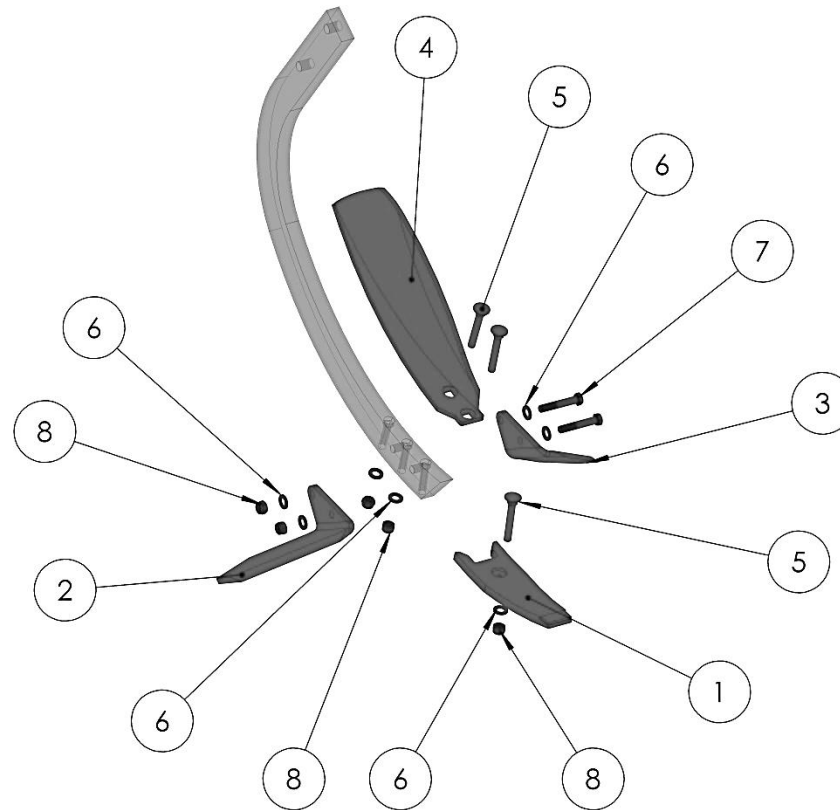

ZINKENSTIEL MIT SCHAREN / HOLDER WITH SHAREBLADE / ДЕРЖАТЕЛЬ С КОСЫМ ИЗОГНУТЫМ НОЖОМ

Zinkenstiel mit Scharen

holder with shareblade

держатель с косым изогнутым
ножом

Pos pos. поз.	EDV Nr Ref. №	Bezeichnung	Description	наименование	Stück / pieces/ штуки
1	12-086907	Scharspitze 80x12mm	shareblade tip	наконечник ножа	1
1	12-086908	Scharspitze 80x12mm mit Fülldrahtbesch.	shareblade tip	наконечник ножа	1
1	12-086909	Scharspitze 80x15mm mit HM-Platte	shareblade tip	наконечник ножа	1
1	12-086910	Scharspitze 80x15mm mit HM-Platte Fülldrahtbesch.	shareblade tip	наконечник ножа	1
2	12-086911	Fluegelschare rechts	wingblade right	крыло ножа справа	1
2	12-086913	Flügelshare R mit HM-Platte	wingblade right	крыло ножа справа	1
3	12-086912	Fluegelschare links	wingblade left	крыло ножа слева	1
3	12-086914	Flügelshare L mit HM-Platte	wingblade left	крыло ножа слева	1
4	12-086915	Leitblech rechts 80x8mm	guide plate right	направляющая пластина справа	1
4	12-086916	Leitblech links 80x8mm	guide plate left	направляющая пластина слева	1
5	11-090338	Schraube Scharspitze	hex screw	болт	3
6	002316	Scheibe A13	disc	шайба	7
7	Z1500491	6-KT Schraube M12x70	hex screw	болт	2
8	11-087791	6-KT Mutter selbstsichernd M12	self-locking hex nut	6-гр. гайка самостопорящаяся	5