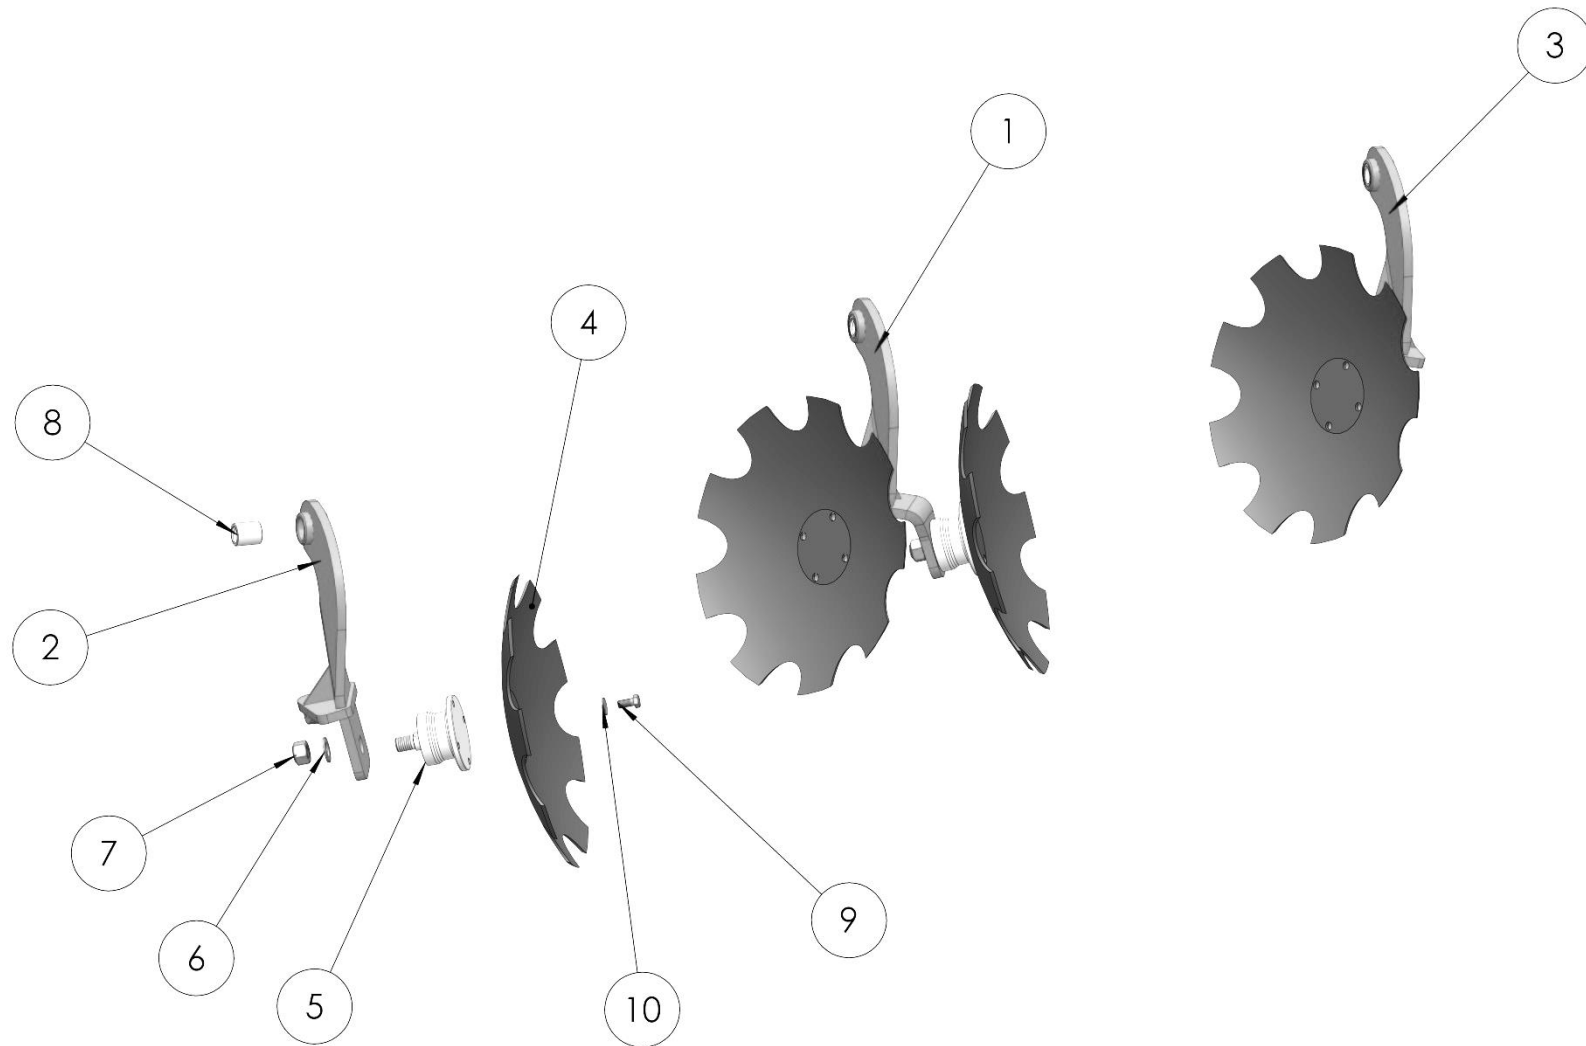

SCHEIBENARM KOMPLETT / DISC BRACKET COMPL. / ДЕРЖАТЕЛЬ ДИСКА

Ersatzteilliste

Spare parts list

Список запасных частей

Scheibenarm kompl.

disc bracket compl.

Держатель диска

Pos pos. поз.	EDV Nr Ref. №	Bezeichnung	Description	наименование	Stück / pieces/ штуки	
					Hydr.	manuel
1	30-089279	Scheibenarm	disc bracket	держатель диска	3	3
2	30-089314	Scheibenarm rechts	disc bracket right	держатель диска	1	1
3	30-089299	Scheibenarm links	disc bracket left	держатель диска	1	1
4	12-086986	Einebnungsscheibe 460x4	leveling disc	диск	8	8
5	12-086081	Lager Agri Hub Lager	SKF Agri crank pin	SKF Agri шатунный подшипник	8	8
6	11-089290	Scheibe A22	washer	шайба	8	8
7	11-089289	6-KT Mutter selbstsichernd M22 x1,5	hex self-locking nut	самостопорная гайка	8	8
8	20-089246	Zylinderbuchse Stahl	bush	втулка	5	5
9	11-054049	6-KT Schraube M12x1,25x25	bolt	болт	32	32
10	12-089291	Contact-Scheibe B12	contact washer	контактная шайба	32	32