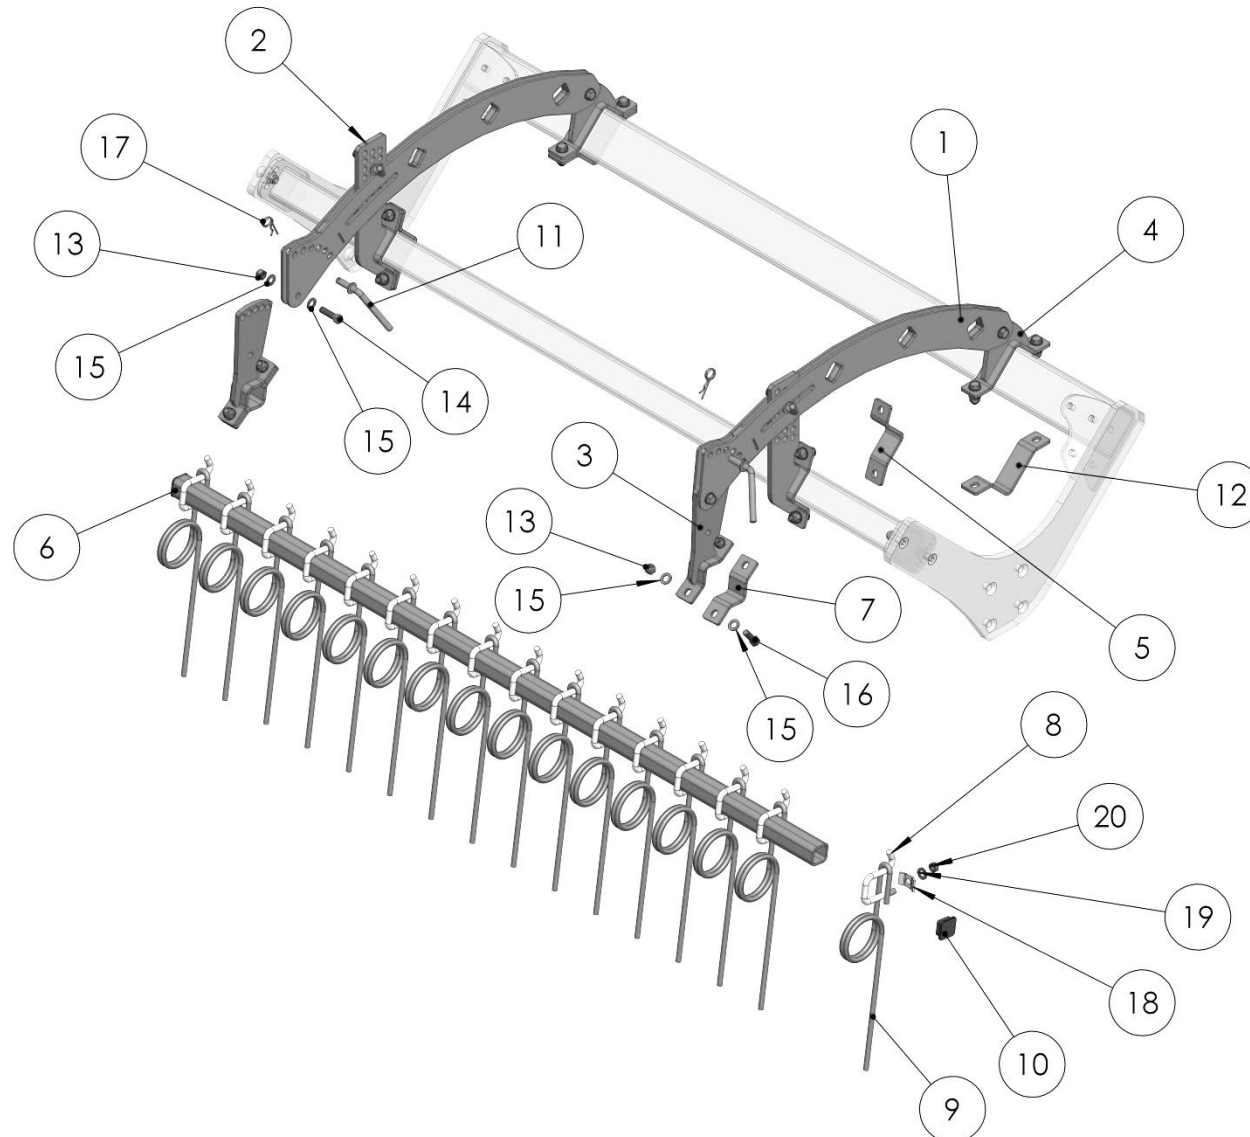

STRIEGEL KOMPL. / HARROW COMPLETE / СЕТЧАТАЯ БОРОНА В КОМПЛ.

Ersatzteilliste

Spare parts list

Список запасных частей

Striegel kompl.

harrow compelte

Сетчатая борона в компл.

Pos pos. поз.	EDV Nr Ref. №	Bezeichnung	Description	наименование	Stück / pieces/ штуки
1	30-089466	Striegelarm	harrow bracket	держатель сетчатой бороны	2
2	30-089460	Hoehenverstellung	height adjustment	регулировка высоты	2
3	30-089757	Platte Neigungsverstellung	plate tilt adjustment	пластина регулировки наклона	2
4	30-089461	Klemmwinkel	clamping angle	зажимой профиль	2
5	20-089472	Klemmbuegel	clamping bracket	зажимая скоба	2
6	20-089752	Rohr Striegel 50x50x2064	tube harrow 50x50x2064	труба 50x50x2064	1
7	20-089754	Klemmbuegel	clamping bracket	зажимая скоба	2
8	12-087632	Halter Striegelzinken 50x50 M14	holder harrow tines 50x50 M14	держатели для бороны 50x50 M14	16
9	12-087496	Federzinken	spring tines	зубья	16
10	12-087631	Endkappe für Rohr 50x50x5	end cap for pipe 50x50x5	торцевая крышка для трубки 50x50x5	2
11	20-089469	Steckbolzen Striegel	bolt harrow	болт	4
12	20-089463	Klemmbuegel	clamping bracket	зажимая скоба	2
13	11-089477	6-KT Mutter selbstsichernd M14	self-locking hex nut	6-гр. гайка самостопорящаяся	16
14	11-089476	6-KT Schraube M14x50	hex screw	болт с 6-гр. головкой	4
15	013282	U-Scheibe A15	u-washer	шайба	32
16	11-089475	6-KT Schraube M14x45	hex screw	болт с 6-гр. головкой	12
17	11-053603	Federstecker d=4	spring clip	пружинный фиксатор	4
18	12-087633	Scheibe	washer	шайба	16
19	ZI520103	U-Scheibe A15	u-washer	u-шайба	16
20	ZI510536	6-KT Mutter selbstsichernd M14	self-locking hex nut	6-гр. гайка самостопорящаяся	16