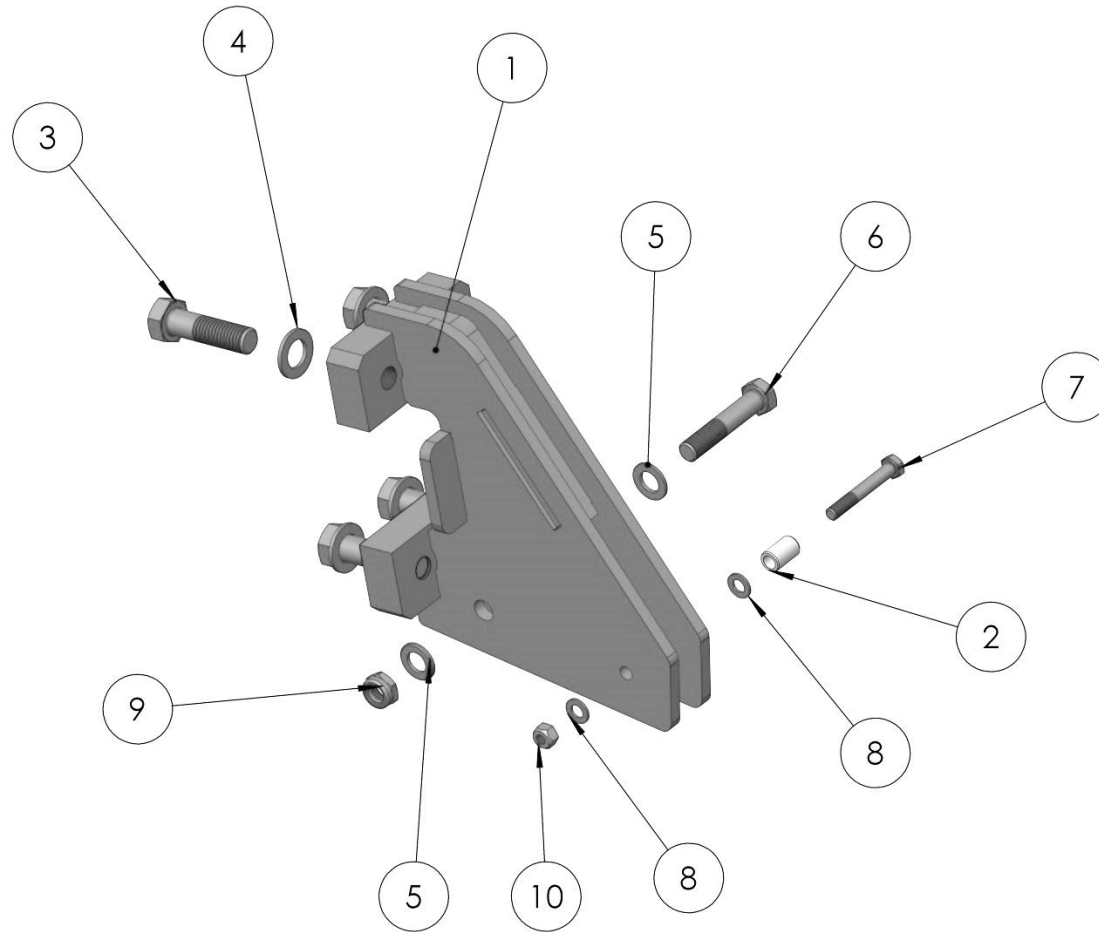

KONSOLE MIT SCHERSCHRAUBE / BASIC UNIT / КОНСОЛЬ С ПОПЕРЕЧНЫМ ВИНТОМ

Ersatzteilliste

Spare parts list

Список запасных частей

Konsole mit Scherschraube

console with shear screw

консоль с поперечным винтом

Pos pos. поз.	EDV Nr Ref. №	Bezeichnung	Description	наименование	Stück / pieces/ штуки
1	30-089201	Konsole mit Scherschraube	console with shear screw	консоль с поперечным винтом	1
2	20-070866	Reduzierungshülse	reducing bush	втулка	1
3	11-058698	6-KT Schraube M20x70	hex screw	болт	4
4	ZI520156	Scheibe A 21	disc	шайба	4
5	032042	U-Scheibe d=17	hex screw	болт	2
6	11-070868	6-KT Schraube M16x80	hex screw	болт	1
7	ZI500474	6-KT Schraube M10x70	hex screw	болт	1
8	030115	Scheibe A10,5	disc	шайба	2
9	11-087793	6-KT Mutter DIN985-M16 10.9	hex nut	6-гр. гайка	1
10	002607	6-KT Mutter selbstsichernd M10	self-locking hex nut	6-гр. гайка самостопорящаяся	1