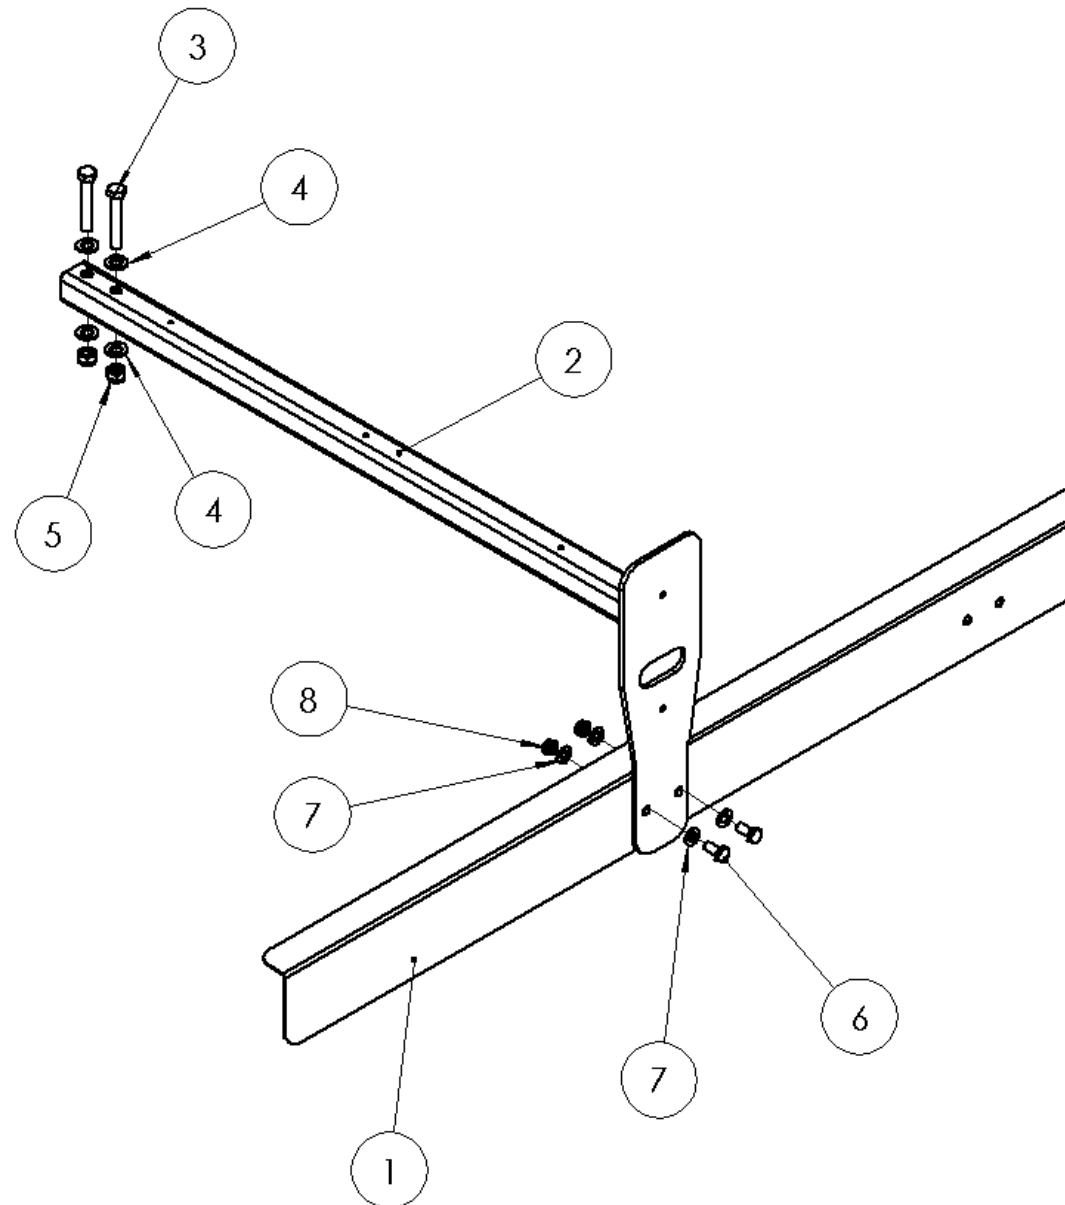

SCHUTZBLECH / PROTECTIVE PLATE / ЗАЩИТНАЯ ПЛАСТИНА

Ersatzteilliste

Spare parts list

Список запасных частей

Schutzblech

protective plate

защитная пластина

Pos pos. поз.	EDV Nr Ref. №	Bezeichnung	Description	наименование	Stück / pieces/ штуки	
					6m	7,2m
1	20-105826	Schutzblech	protective plate	защитная пластина	1	-
1	20-109748	Schutzblech	protective plate	защитная пластина	-	2
2	30-105828	Schutzblechhalter	mudguard holder	держатель пластины	2	2
3	ZI500490	6-KT Schraube M12x70	screw	болт	2	4
4	002316	Scheibe A13	washer	шайба	4	8
5	11-053363	6-KT Mutter selbstsichernd M12	self-locking nut	самоконтрящаяся гайка	8	4
6	ZI500874	6-KT Schraube M10X20	screw	болт	4	-
6	ZI500772	6-KT Schraube M10X30	screw	болт	-	6
7	030115	Scheibe A10,5	wascher	шайба	8	12
8	ZI510512	6-KT Mutter selbstsichernd M12	self-locking nut	самоконтрящаяся гайка	4	6