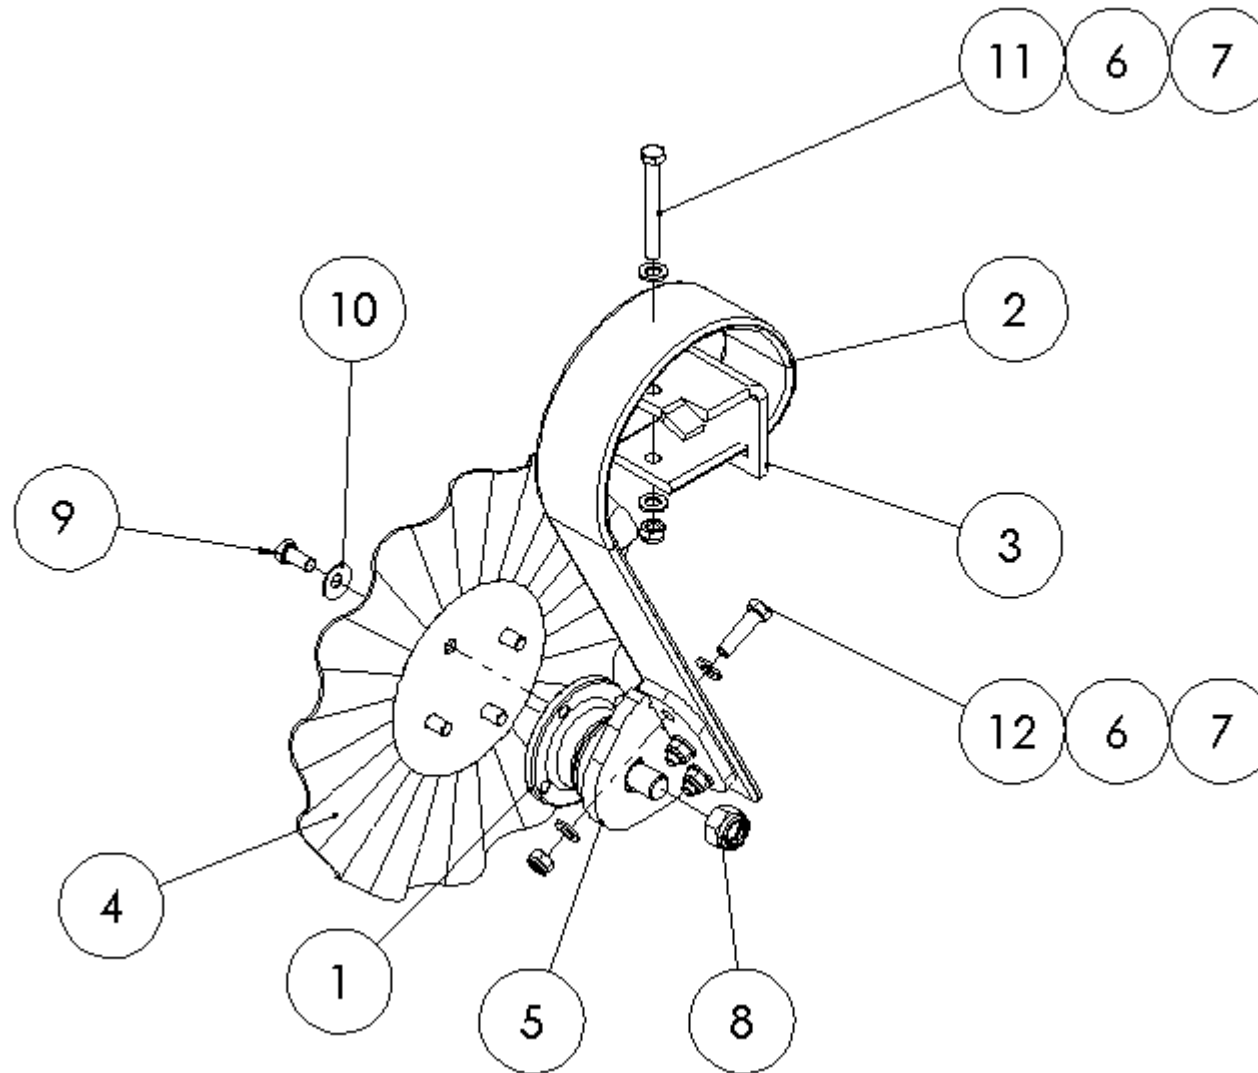

SCHNEIDSCHEIBE MONTIERT / CUTTING DISC ASSEMBLY / ДИСК В СБОРЕ

Ersatzteilliste

Spare parts list

Список запасных частей

Schneidscheibe montiert

cutting disc assembly

диск в сборе

Pos pos. поз.	EDV Nr Ref. №	Bezeichnung	Description	наименование	Stück / pieces/ штуки
1	12-086081	Lager SKF	bearing	ступица системного диска	1
2	12-092246	Schleppzinken	drag tines	держатель	1
3	12-092248	Halter 60x60	holder 60x60	держатель	1
4	12-107705	Wellscheibe d=400mm	corrugated disk	дисковый сошник	1
5	30-107708	Halter Scheibenlager	disc bearing holder	держатель дискового подшипника	1
6	11-048959	Scheibe A13	washer	шайба	8
7	11-053363	6-KT Mutter selbstsichernd M12	self-locking nut	самоконтрящаяся гайка	4
8	11-087690	6-KT Mutter selbstsichernd M22x1,5	self-locking nut	самоконтрящаяся гайка	1
9	11-054049	6-KT Schraube M12x1,25x25	screw	болт	4
10	12-089291	Contact-Scheibe B12	contact washer	контактная шайба	4
11	ZI500380	6-KT Schraube M12x100	screw	болт	1
12	ZI500597	6-KT Schraube M12x45	screw	болт	3