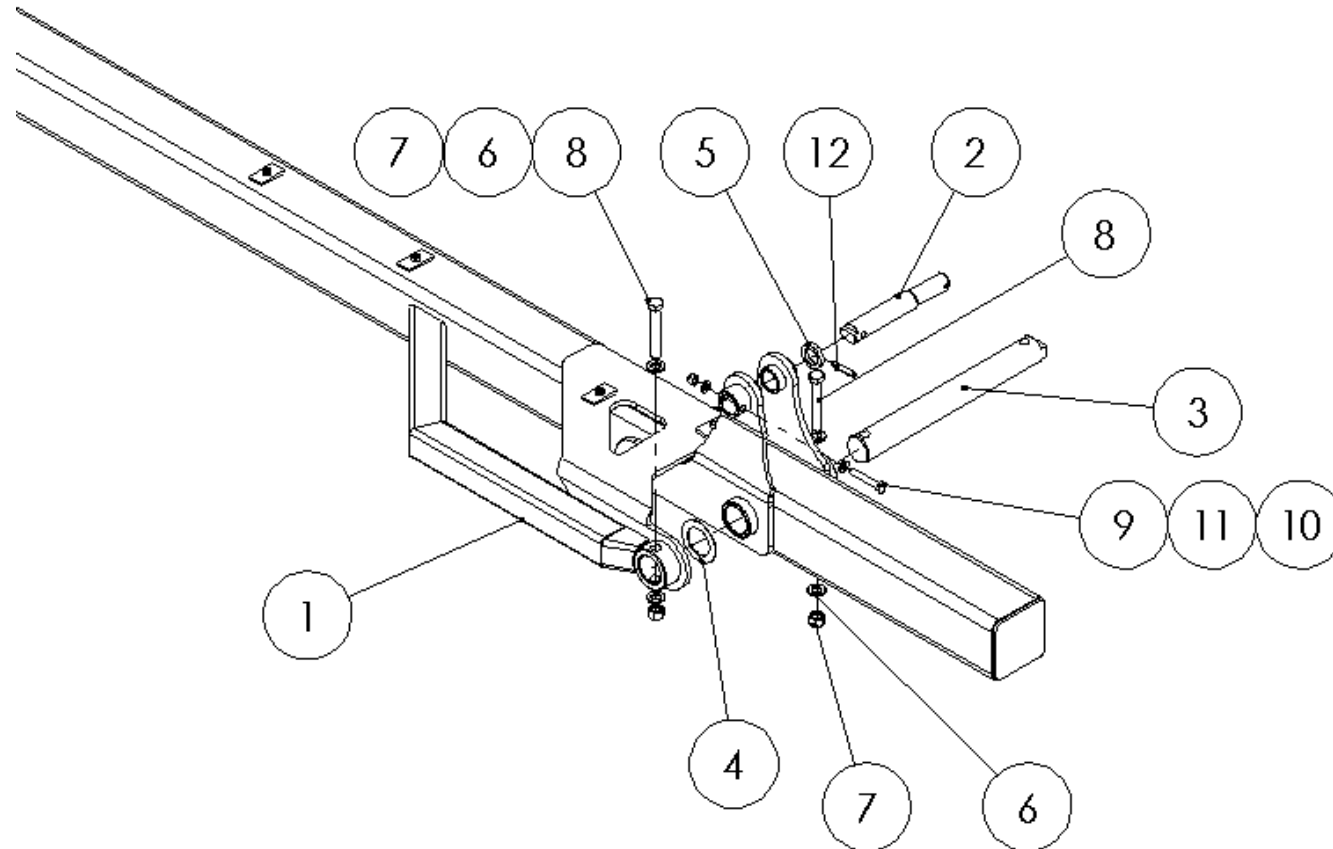

AUSLEGER R - L / D CANTILEVER BEAM R - L / КОНСОЛЬНАЯ БАЛКА ПР. – ЛЕВ.

Ersatzteilliste

Spare parts list

Список запасных частей

Ausleger R - L

cantilever beam R - L

консольная балка пр. – лев.

Pos pos. поз.	EDV Nr Ref. №	Bezeichnung	Description	наименование	Stück / pieces/ штуки
1	30-105785	Ausleger 6m re.	cantilever beam right	консольная балка правая	1
1	30-105793	Ausleger 6m li.	cantilever beam left	консольная балка левая	1
2	20-105782	Bolzen d35	bolt	болт	1
3	20-105783	Bolzen d50	bolt	болт	1
4	12-105787	Anlaufscheibe GTM-5278-020	thrust washer	упорная шайба	2
5	20-094396	Ring Platzhalter Gleichrichter 2	ring placeholder rectifier 2	заполнитель кольцевого выпрямителя	1
6	11-058704	Scheibe A17	washer	стиральная машина	4
7	002643	6-KT Mutter selbstsichernd M16	self-locking nut	самоконтрящаяся гайка	2
8	016309	6-KT Schraube M16x100	screw	болт	2
9	ZI500460	6-KT Schraube M10x65	screw	болт	1
10	002607	6-KT Mutter selbstsichernd M10	self-locking nut	самоконтрящаяся гайка	1
11	030115	Scheibe A10,5	washer	шайба	2
12	ZI530106	Spannhülse 8x50	slide bearings	втулка	1