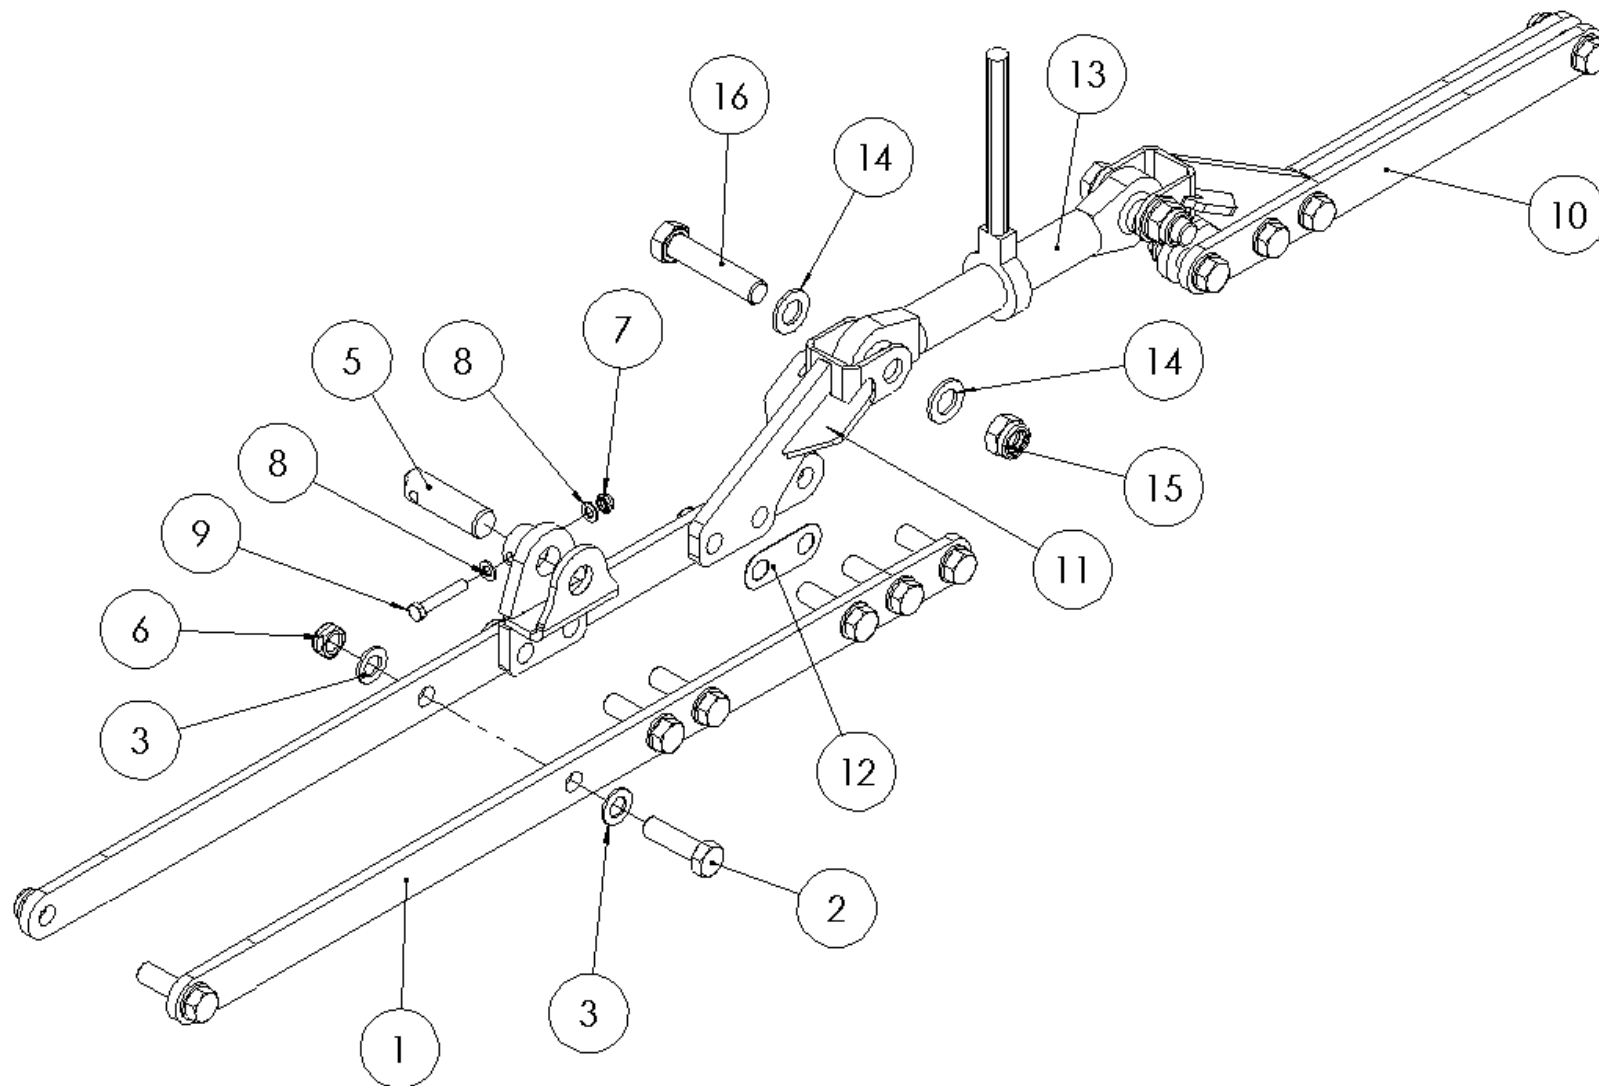

VERSTELLSCHIENE / ADJUSTMENT ROD / РЕГУЛИРОВОЧНАЯ ТЯГА

Ersatzteilliste

Spare parts list

Список запасных частей

	Verstellschине	adjustment rod	регулирующая тяга		
Pos pos. поз.	EDV Nr Ref. №	Bezeichnung	Description	наименование	Stück / pieces/ штуки
1	30-105810	Neigungsverstellung	tilt adjustment	регулировка наклона	1
2	20-105784	Verstellschiene	adjustment rail	регулирующая рейка	2
3	20-109682	Verstellschiene kurz	adjustment rail short	регулирующая рейка короткая	2
4	20-109716	Distanzblech	spacer plate	распорная пластина	3
5	30-109724	Spindelhalter	spindle holder	держатель шпинделя	2
6	12-086982	Mechanische Tiefenführung	depth setting mech.	мех. установки глубины	1
7	20-105778	Bolzen d30	bolt	болт	1
8	11-102361	6-KT Schraube M24x110	screw	болт	2
9	11-058689	Scheibe A25	washer	стиральная машина	4
10	11-058690	6-KT Mutter selbstsichern M24 St8	self-locking nut	самоконтрящаяся гайка	2
11	11-058698	6-KT Schraube M20x70	screw	болт	11
12	ZI520156	Scheibe A 21	washer	стиральная машина	22
13	ZI510523	6-KT Mutter selbstsichernd M20	self-locking nut	самоконтрящаяся гайка	11
14	ZI500453	6-KT Schraube M10x60	screw	болт	1
15	030115	Scheibe A10,5	washer	стиральная машина	2
16	ZI510512	6-KT Mutter selbstsichernd M10	self-locking nut	самоконтрящаяся гайка	1