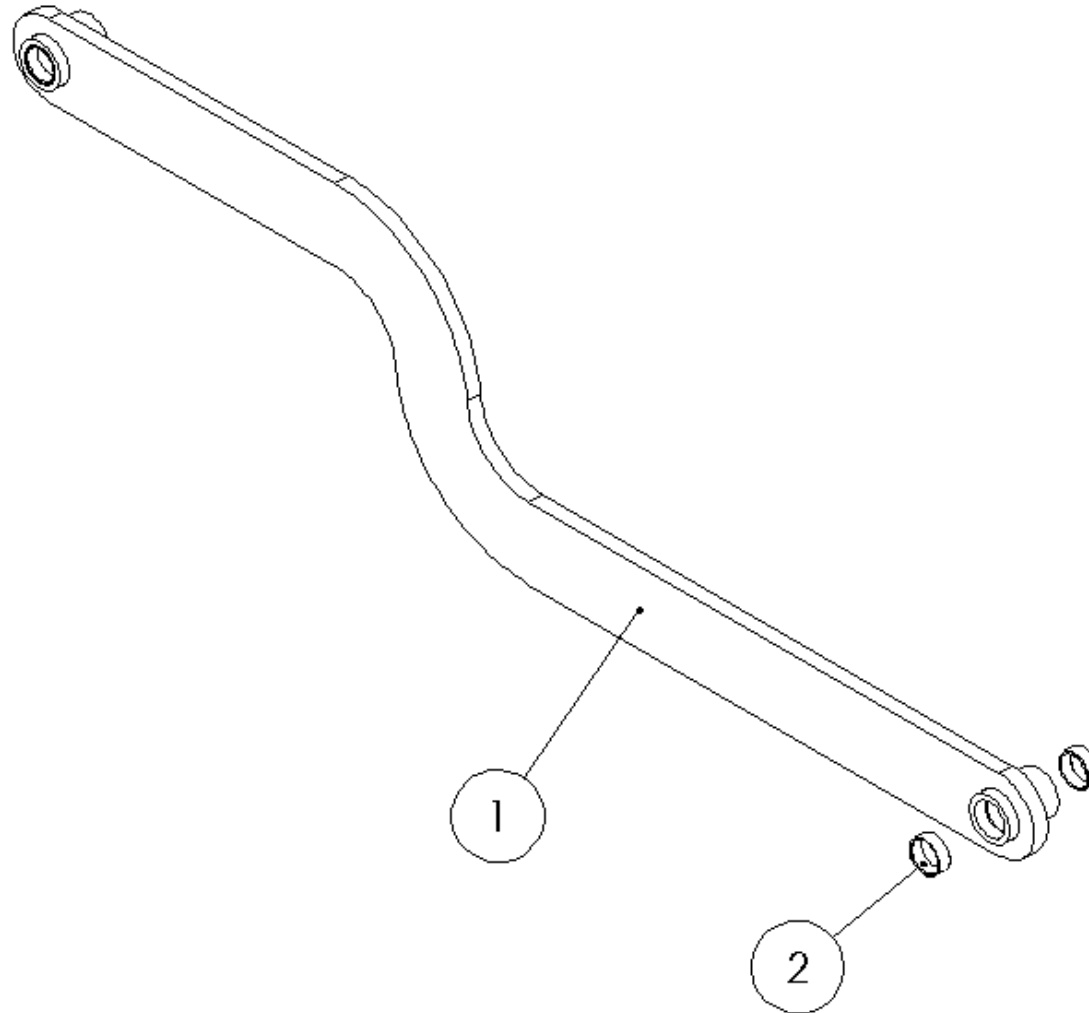

GLEICHRICHER / RECTIFIER / ВЫПРЯМИТЕЛЬ

Ersatzteilliste

Spare parts list

Список запасных частей

Gleichrichter

rectifier

выпрямитель

Pos pos. поз.	EDV Nr Ref. №	Bezeichnung	Description	наименование	Stück / pieces/ штуки
1	30-094358	Gleichrichter + Lager	rectifier + bearing	выпрямитель + подшипник	1
2	12-094382	Gleitlager Da34 Di30 L12	plain bearing	подшипник скольжения	1