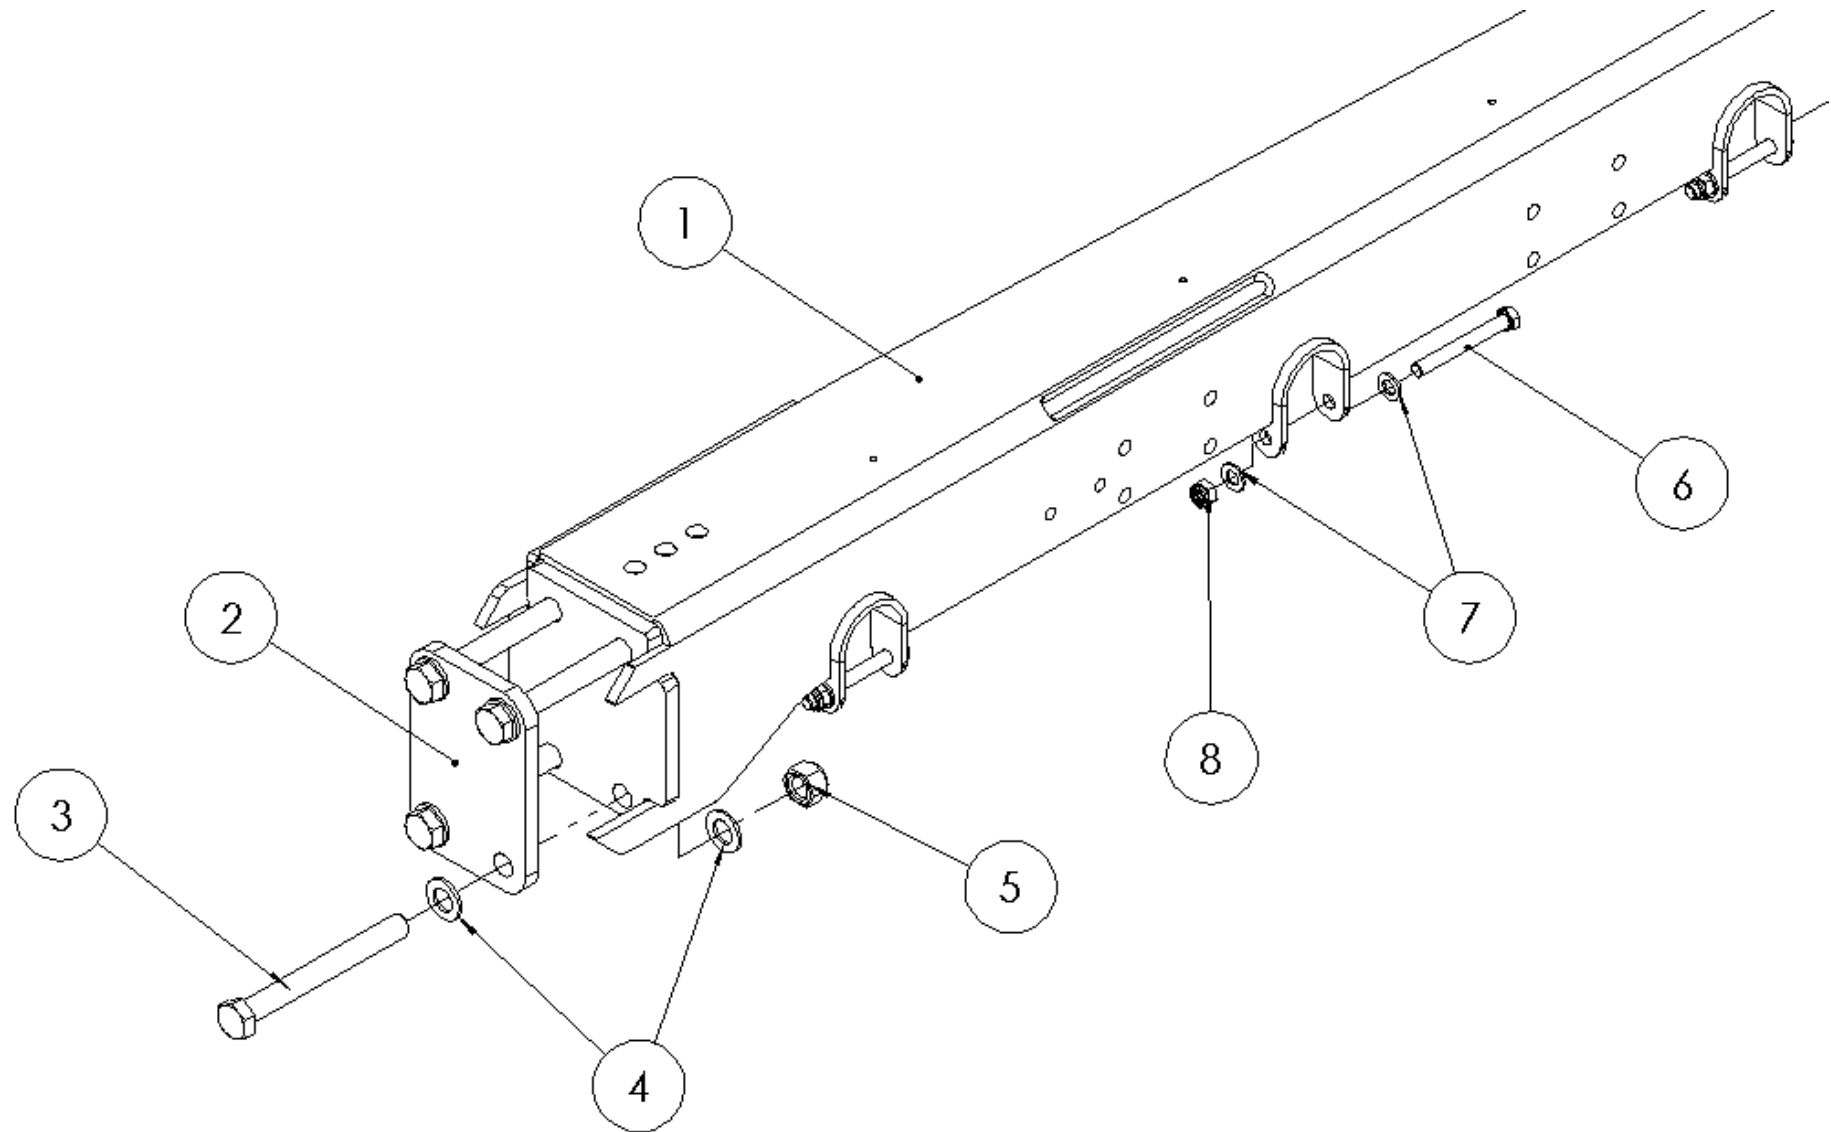

STRIEGELZINKEN / STRAW HARROW / СОЛОМЕННАЯ БОРОНА

Ersatzteilliste

Spare parts list

Список запасных частей

Strohstriegel**straw harrow****соломенная борона**

Pos pos. поз.	EDV Nr Ref. №	Bezeichnung	Description	наименование	Stück / pieces/ штуки
1	12-105719	Striegelzinken L=763 d16	harrow tines	зубья бороны	1
2	20-105774	Klemmhülse d12	clamp sleeve	зажимная втулка	3
3	11-053363	6-KT Mutter selbstsichernd M12	self-locking nut	самоконтрящаяся гайка	3
4	11-708089	Zyl. Schraube innen 6-KT M12x90	cyl. screw inside	винт	3
5	02316	Scheibe A13	washer	шайба	3

STREBE R - L / STRUT R - L / СТОЙКА СПРАВА - СЛЕВА

Ersatzteilliste

Spare parts list

Список запасных частей

Strebe R - L**strut right - left****стойка справа - слева**

Pos pos. поз.	EDV Nr Ref. №	Bezeichnung	Description	наименование	Stück / pieces/ штуки
1	30-105745	Strebe re	strut right	стойка справа	1
	30-105747	Strebe li.	strut left	стойка слева	1
2	20-105741	Klemmplatte	clamp plate	зажимная пластина	1
3	11-089245	6-KT Schraube M20x180	screw	болт	4
4	ZI520156	Scheibe A 21	washer	стиральная машина	8
5	ZI510453	6-KT Mutter selbstsichernd M20	self-locking nut	самоконтрящаяся гайка	4
6	ZI500380	6-KT Schraube M12x100	screw	болт	5
7	002316	Scheibe A13	washer	стиральная машина	10
8	11-053363	6-KT Mutter selbstsichernd M12	self-locking nut	самоконтрящаяся гайка	5