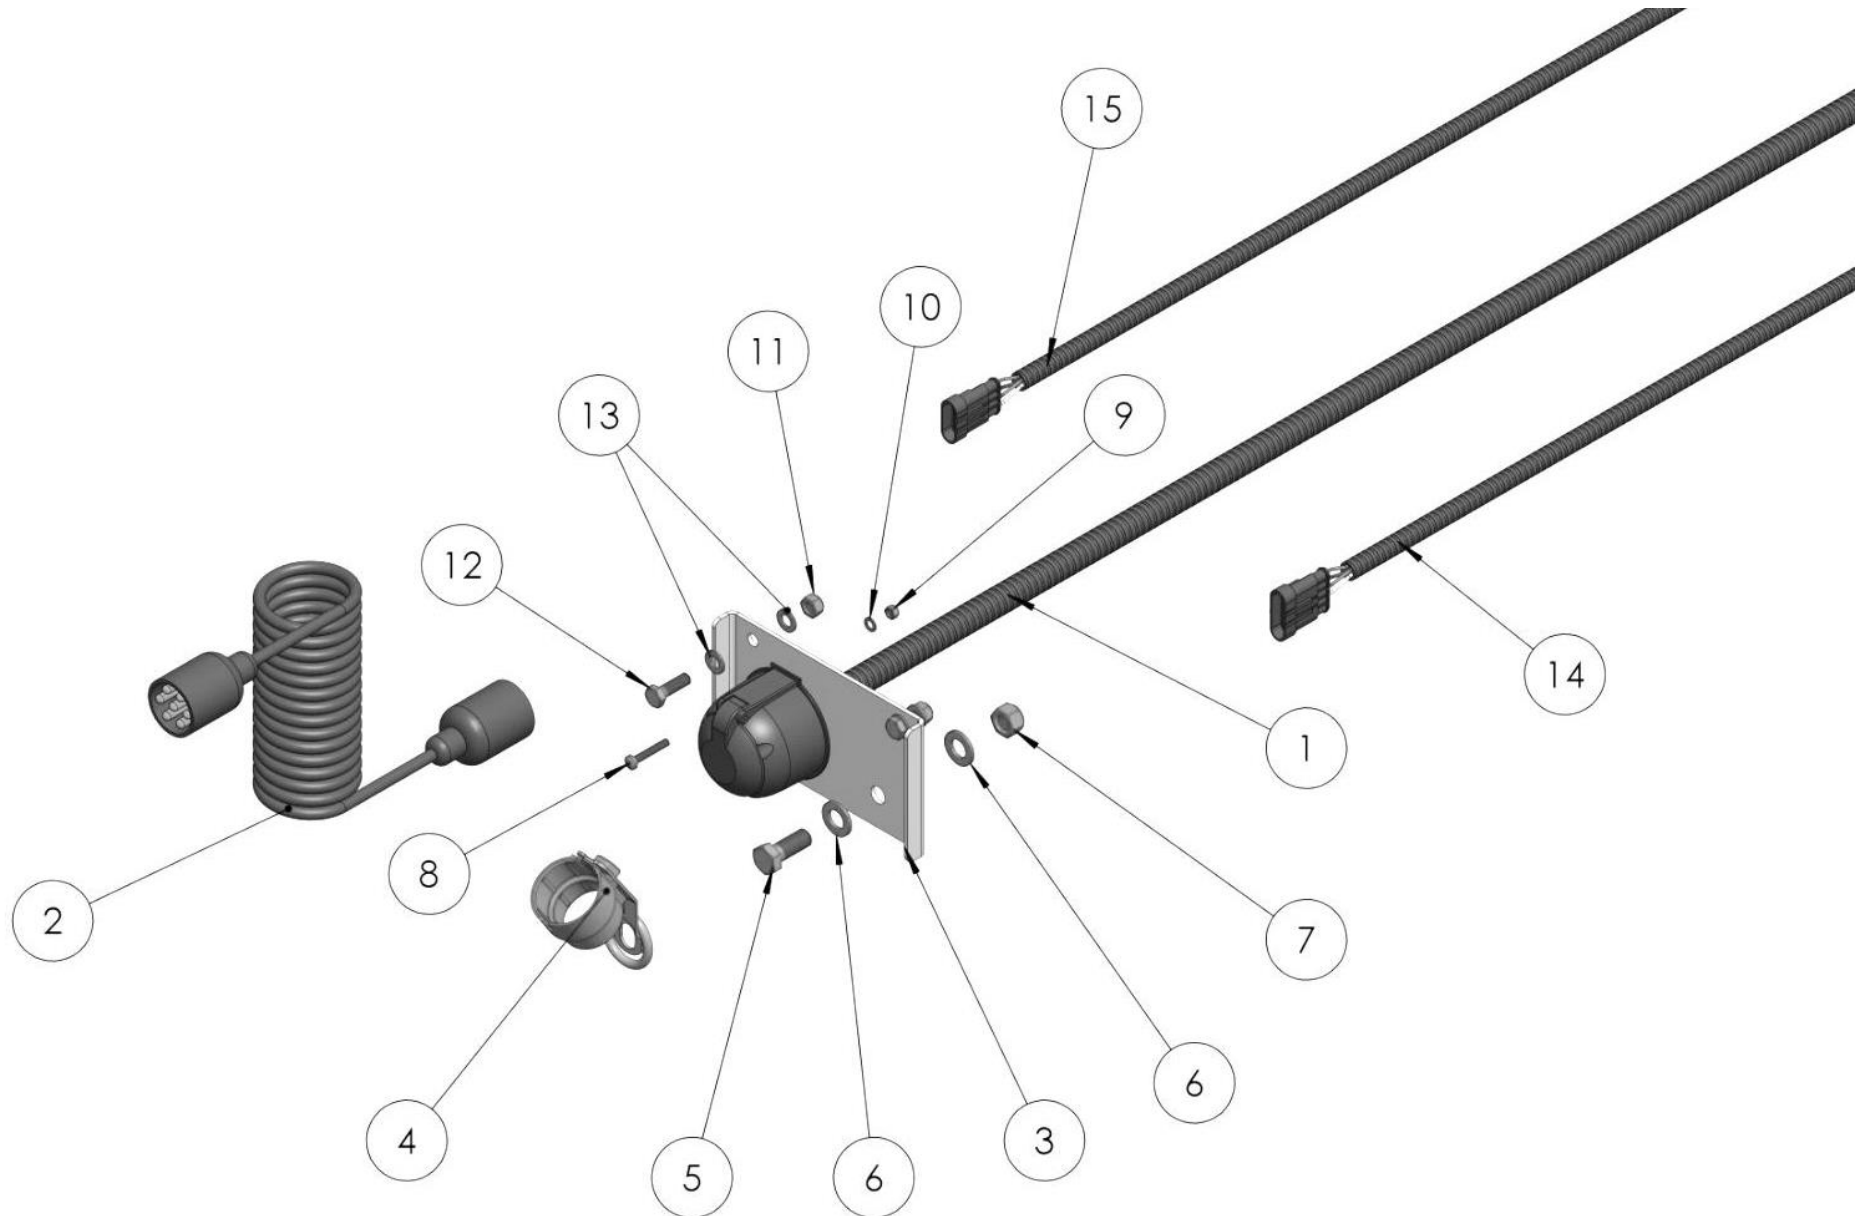

KABELSATZ / CABLE SET / КОМПЛЕКТНЫЙ НАБОР КАБЕЛЕЙ

Ersatzteilliste

Spare parts list

Список запасных частей

Kabelsatz

cablе set

комплектный набор кабелей

Pos pos. поз.	EDV Nr Ref. №	Bezeichnung	Description	наименование	Stück / pieces/ штуки
1	30-091189	Kabelbaum vorne Grubber 4M	cablе set compl.	комплектный набор кабелей	1
2	12-089057	Wendelkabel 3,5m 2x7-polig	spiral cable	спиральный кабель	1
3	20-089809	Blech Steckdosenhalter	socket holder	держатель для розетки	1
4	12-089037	Steckerhalter AL-KO	plug holder ALKO	держатель вилки ALKO	1
5	002448	6-KT Schraube M12x30	hex screw	болт	1
6	002316	Scheibe A13	washer	шайба	2
7	ZI510451	6-KT Mutter selbstsichernd M12	hex self-locking nut	самостопорная гайка	1
8	11-056707	Linsenschraube mit Kreuzschlitz M5x30	cross-haded oval-head screw	винт с плосковып.головкой	3
9	11-053868	6-KT Mutter selbstsichernd M5	hex self-locking nut	самостопорная гайка	3
10	002303	Scheibe A5,3	washer	шайба	3
11	002601	6-KT Mutter selbstsichernd M8	hex self-locking nut	самостопорная гайка	2
12	ZI500748	6-KT Schraube M8x25	hex screw	болт	2
13	ZI520034	Scheibe A8,4	washer	шайба	4
14	30-091192	Kabel Leuchte li. 4x 0,75 mm2	cablе LED lamp left	кабель для лампы слева	1
15	30-091191	Kabel Leuchte re. 4x 0,75 mm2	cablе LED lamp righth	кабель для лампы справа	1