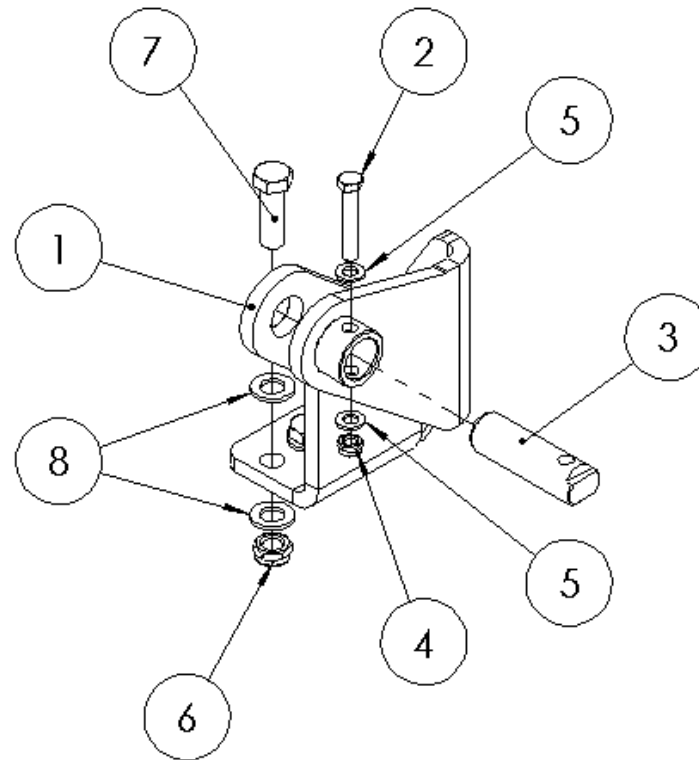

ZYLINDERHALTER R - L / CYLINDER HOLDER R - L / ДЕРЖАТЕЛЬ ЦИЛИНДРА СПРАВА-СЛЕВА

Ersatzteilliste

Spare parts list

Список запасных частей

Zylinderhalter R - L

cylinder holder R - L

держатель цилиндра справа-слева

Pos pos. поз.	EDV Nr Ref. №	Bezeichnung	Description	наименование	Stück / pieces/ штуки
1	30-105814	Zylinderhalter re.	cylinder holder right	держатель цилиндра справа	1
1	30-105818	Zylinderhalter li.	cylinder holder left	держатель цилиндра слева	1
2	ZI500453	6-KT Schraube M10x60	screw	болт	1
3	20-105778	Bolzen d30	bolt	болт	1
4	ZI510512	6-KT Mutter selbstsichernd M10	self-locking nut	самоконтрящаяся гайка	1
5	030115	Scheibe A10,5	washer	шайба	2
6	11-054059	6-KT Mutter selbstsichernd M16	self-locking nut	самоконтрящаяся гайка	3
7	ZI500884	6-KT Schraube M16x50	screw	болт	3
8	11-058704	Scheibe A17	washer	шайба	6