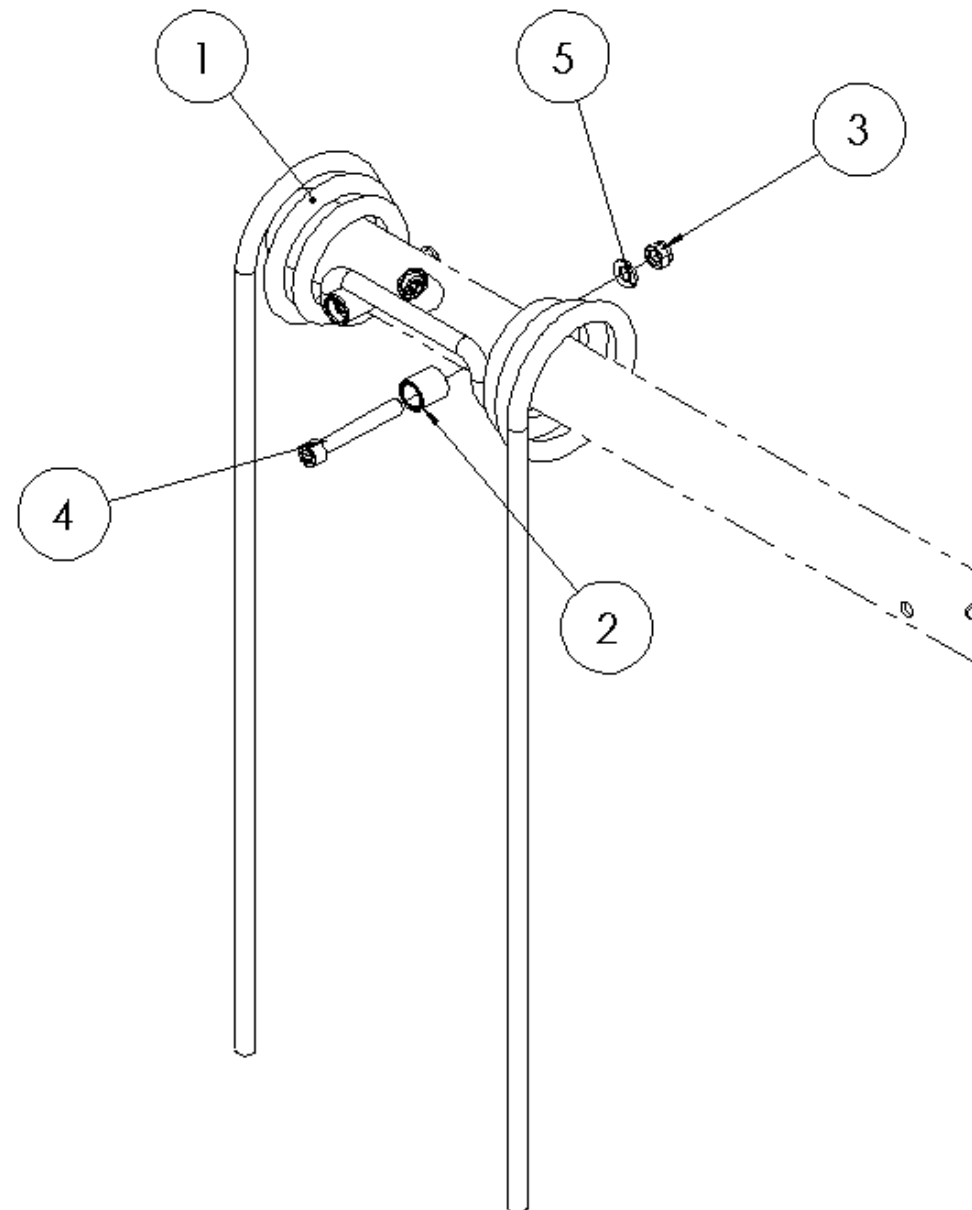

AUSLEGER R - L / D CANTILEVER BEAM R - L / КОНСОЛЬНАЯ БАЛКА ПР. – ЛЕВ.

Ersatzteilliste

Spare parts list

Список запасных частей

Ausleger R - L**cantilever beam R - L****консольная балка пр. – лев.**

Pos pos. поз.	EDV Nr Ref. №	Bezeichnung	Description	наименование	Stück / pieces/ штуки
1	30-105785	Ausleger 6m re.	cantilever beam right	консольная балка правая	1
1	30-105793	Ausleger 6m li.	cantilever beam left	консольная балка левая	1
2	20-105782	Bolzen d35	bolt	болт	1
3	20-105783	Bolzen d50	bolt	болт	1
4	12-105787	Anlaufscheibe GTM-5278-020	thrust washer	упорная шайба	2
5	20-094396	Ring Platzhalter Gleichrichter 2	ring placeholder rectifier 2	заполнитель кольцевого выпрямителя	1
6	11-058704	Scheibe A17	washer	стиральная машина	4
7	002643	6-KT Mutter selbstsichernd M16	self-locking nut	самоконтрящаяся гайка	2
8	016309	6-KT Schraube M16x100	screw	болт	2
9	ZI500460	6-KT Schraube M10x65	screw	болт	1
10	002607	6-KT Mutter selbstsichernd M10	self-locking nut	самоконтрящаяся гайка	1
11	030115	Scheibe A10,5	washer	шайба	2
12	ZI530106	Spannhülse 8x50	slide bearings	втулка	1

STRIEGELZINKEN / STRAW HARROW / СОЛОМЕННАЯ БОРОНА

Ersatzteilliste

Spare parts list

Список запасных частей

Strohstriegel**straw harrow****соломенная борона**

Pos pos. поз.	EDV Nr Ref. №	Bezeichnung	Description	наименование	Stück / pieces/ штуки
1	12-105719	Striegelzinken L=763 d16	harrow tines	зубья бороны	1
2	20-105774	Klemmhülse d12	clamp sleeve	зажимная втулка	3
3	11-053363	6-KT Mutter selbstsichernd M12	self-locking nut	самоконтрящаяся гайка	3
4	11-708089	Zyl. Schraube innen 6-KT M12x90	cyl. screw inside	винт	3
5	02316	Scheibe A13	washer	шайба	3