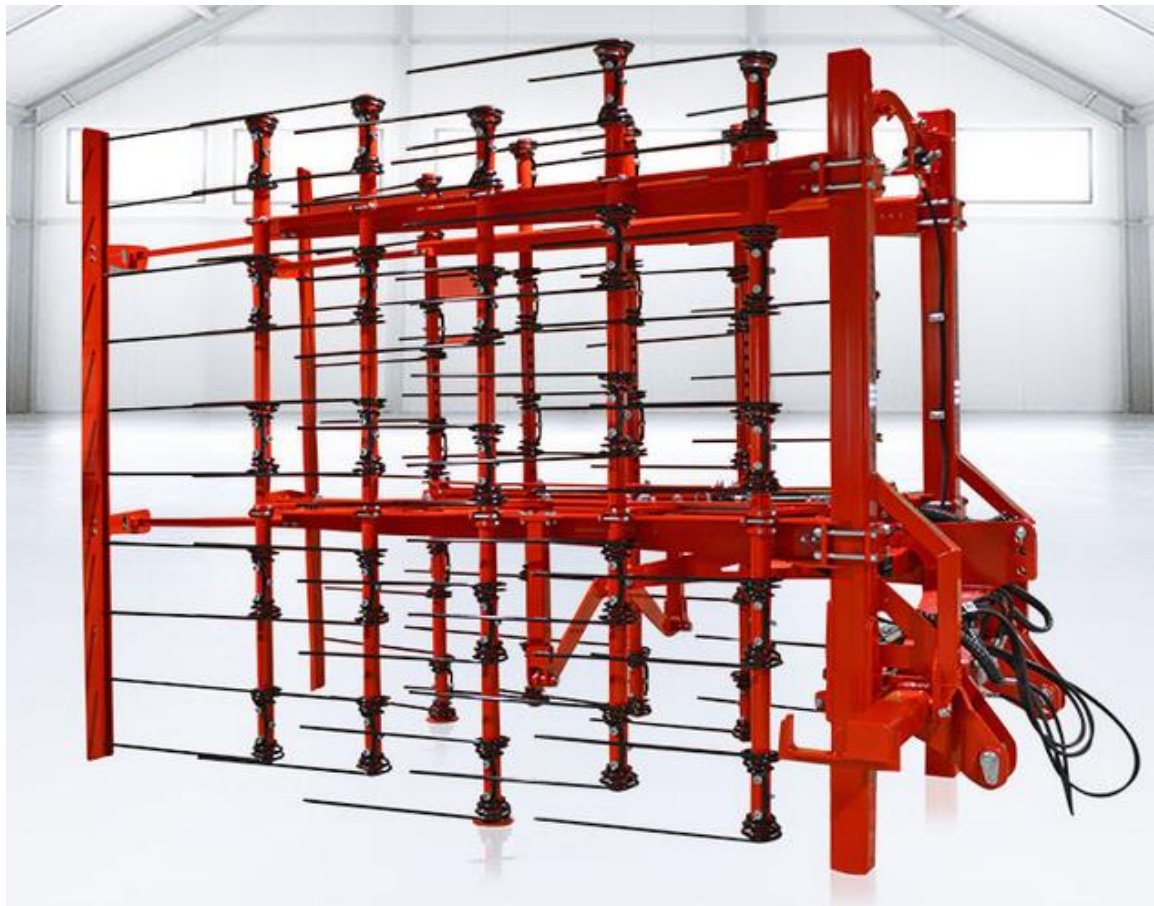

Spare part list / Перечень запасных частей

STROHSTRIEGEL STRAW MASTER

Datum: 28.11.2022

Ziegler-Nr.: 12-106793A Vers.00 Strohstriegel ET

Ziegler GmbH • Schrobenhausener Str. 56 • 86554 Pöttmes (Germany)
Tel: +49 (0) 8253 / 9997-0 • Fax: +49 (0) 8253 / 9997-47
vertrieb@ziegler-harvesting.com • www.ziegler-harvesting.com

INHALTSVERZEICHNIS / CONTENT / СОДЕРЖАНИЕ

ÜBERSICHT / OVERVIEW / ОБЗОР	4
MITTELRAHMEN / MIDFRAME / СЕРЕДЯЯ РАМА	6
ANSCHLAG / LOCKING DEVICE / СТОПОРНОЕ УСТРОЙСТВО	8
AUSLEGER R - L / D CANTILEVER BEAM R - L / КОНСОЛЬНАЯ БАЛКА ПР. – ЛЕВ.	10
STRIEGELZINKEN / STRAW HARROW / СОЛОМЕННАЯ БОРОНА	12
STREBE R - L / STRUT R - L / СТОЙКА СПРАВА - СЛЕВА	14
VERSTELLSCHIENE / ADJUSTMENT ROD / РЕГУЛИРОВОЧНАЯ ТЯГА	16
ZYLINDERHALTER R - L / CYLINDER HOLDER R - L / ДЕРЖАТЕЛЬ ЦИЛИНДРА СПРАВА-СЛЕВА	18
GLEICHRICHER / RECTIFIER / ВЫПРЯМИТЕЛЬ	20
ÖSE / SICHERUNGSRING / EYELET ADJUSTMENT / LOCKING RING / РЕГУЛИР. ЛЮБЕРСА / СТОПОРНОЕ КОЛЬЦО	22
SCHUTZBLECH / PROTECTIVE PLATE / ЗАЩИТНАЯ ПЛАСТИНА	24
BELEUCHTUNG / LIGHTING / ОСВЕЩЕНИЕ	26
KABELSATZ / CABLE SET / КОМПЛЕКТНЫЙ НАБОР КАБЕЛЕЙ	28
VORRICHTUNG FÜR SÄGERÄT MIT AUFTRITT / DEVICE FOR SEEDER WITH STEP / УСТРОЙСТВО ДЛЯ СЕЯЛКИ	30
SCHNEIDSCHEIBEN / CUTTING DISC / РЕЖУЩИЙ ДИСК	34
SCHNEIDSCHEIBE MONTIERT / CUTTING DISC ASSEMBLY / ДИСК В СБОРЕ	36
FLANCSHLAGER MONTIERT / FLANGE CONSOLE ASSEMBLED / ФЛАНЦЕВАЯ КОНСОЛЬ В СБОРЕ	38