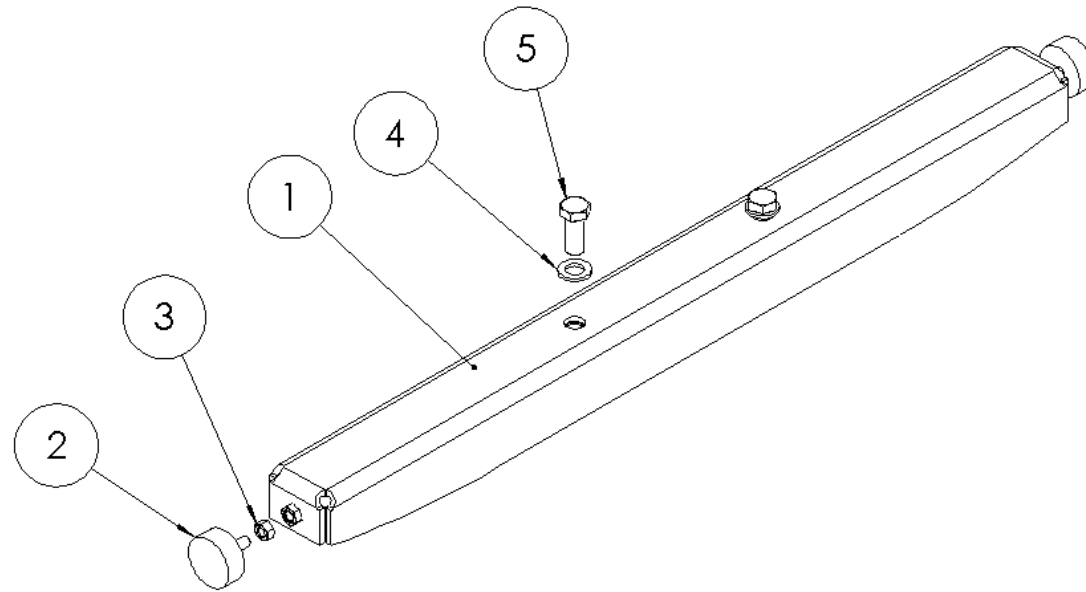

ANSCHLAG / LOCKING DEVICE / СТОПОРНОЕ УСТРОЙСТВО

Ersatzteilliste

Spare parts list

Список запасных частей

	Anschlag	locking device	стопорное устройство		
Pos pos. поз.	EDV Nr Ref. №	Bezeichnung	Description	наименование	Stück / pieces/ штуки
1	30-109718	Anschlag	locking device	стопорное устройство	1
2	12-101380	Gummi-Metallpuffer 50x20 M10	rubber-metal buffer	резиново-металлический буфер	2
3	ZI510227	6-KT Mutter M10	6-kt nut	гайка	2
4	11-058704	Scheibe A17	washer	шайба	2
5	ZI500837	6-KT Schraube M16x40	screw	болт	2