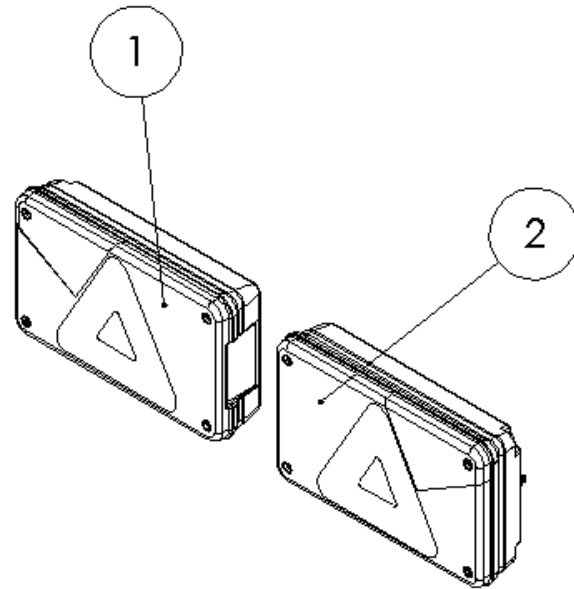

BELEUCHTUNG / LIGHTING / ОСВЕЩЕНИЕ

Ersatzteilliste

Spare parts list

Список запасных частей

Beleuchtung

Lighting

Освещение

Pos pos. поз.	EDV Nr Ref. №	Bezeichnung	Description	наименование	Stück / pieces/ штуки
1	12-085772	Leuchte Multipoint V LED re.	light multipoint right	лампа multipoint справа	1
2	12-085771	Leuchte Multipoint V LED li.	lamp multipoint left	лампа multipoint слева	1