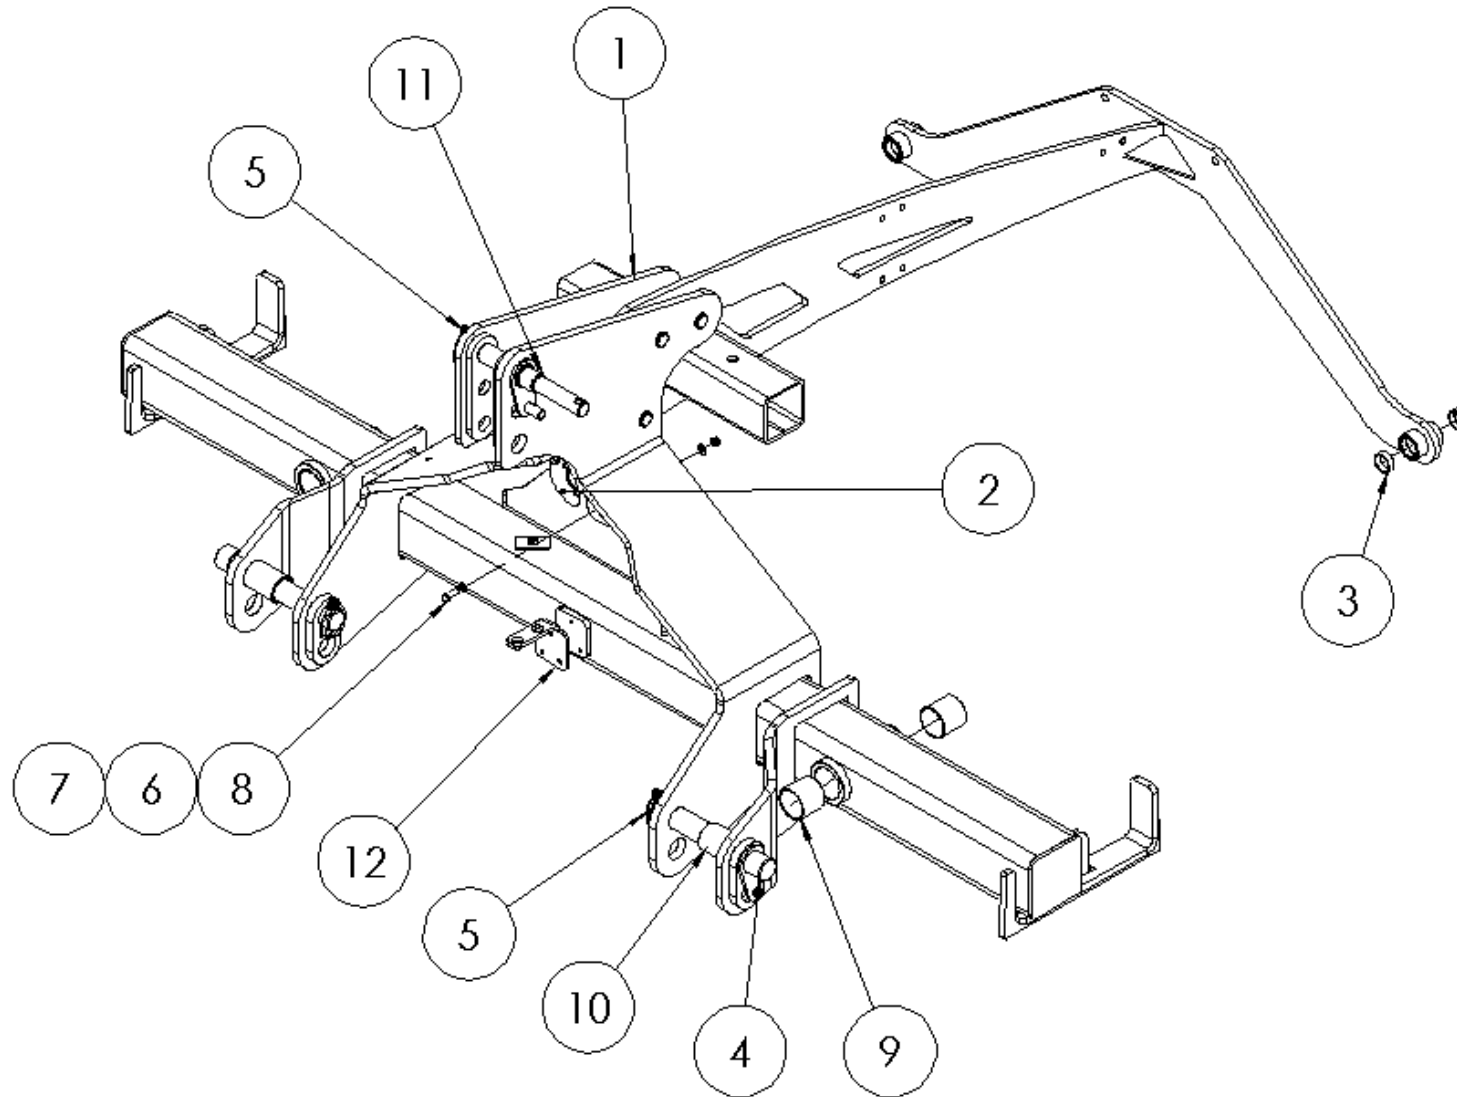

MITTELRAHMEN / MIDFRAME / СЕРЕДНЯ РАМА

Ersatzteilliste

Spare parts list

Список запасных частей

Mittelrahmen

midframe

середяя рама

Pos pos. поз.	EDV Nr Ref. №	Bezeichnung	Description	наименование	Stück / pieces/ штуки
1	30-105733	Mittelrahmen	midframe	середяя рама	1
2	20-105751	Schlauchhalter	hose holder	держатель шланга	1
3	12-094382	Gleitlager Da34 Di30 L12	plain bearing	подшипник скольжения	4
4	30-104080	Unterlenkerbolzen Kat.3	lower link pin	штифт нижней тяги	2
5	11-089323	Klappstecker 12x55	linch pin	шпилька	3
6	ZI520034	Scheibe A8,4	washer	шайба	8
7	11-053364	6-KT Mutter selbstsichernd M8	self-locking nut	самоконтрящаяся гайка	4
8	ZI500748	6-KT Schraube M8x25	screw	болт	4
9	12-104082	Gleitlager Q2SM-5055-50	plain bearing	подшипник скольжения	4
10	20-104078	Hülse Unterlenker Kat.3	sleeve lower link	нижнее звено рукава	2
11	30-103027	Bolzen Oberlenker Kat2/3	bolt top link	болт верхней тяги	1
12	20-109720	Klemmplatte Mengenteiler mit Lasche	clamping plate flow divider with strap	зажимная пластина с хомутом	1