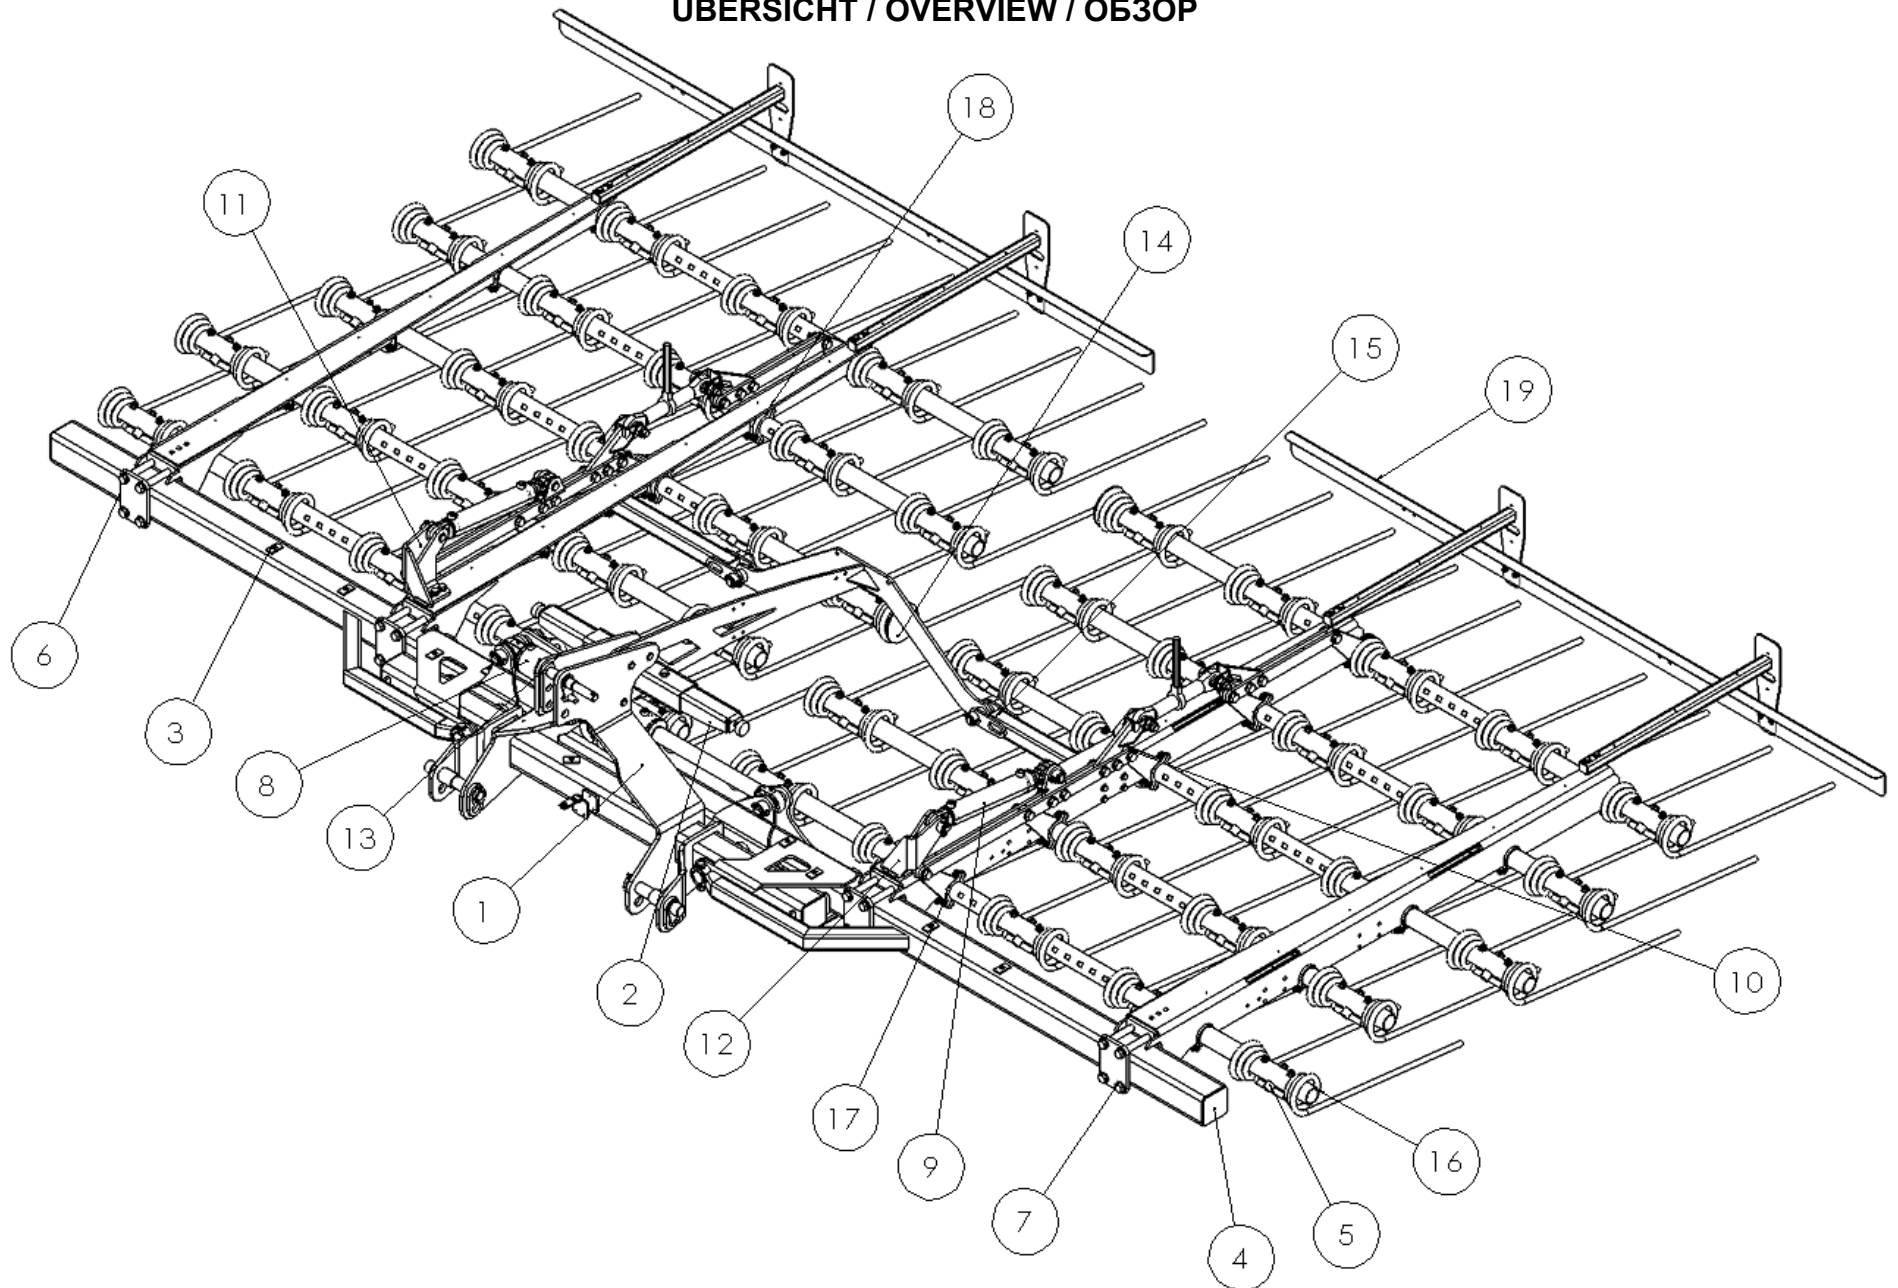

ÜBERSICHT / OVERVIEW / ОБЗОР

Ersatzteilliste

Spare parts list

Список запасных частей

Übersicht

overview

обзор

Pos pos. поз.	EDV Nr Ref. №	Bezeichnung	description	наименование
1	30-105750	Mittelrahmen	midframe	средняя рама
2	30-109719	Anschlag	locking device	стопорное устройство
3	----- // -----	Ausleger re.	cantilever beam right	консольная балка правая
4	----- // -----	Ausleger li.	cantilever beam left	консольная балка левая
5	30-105773	Striegelzinken	harrow tines	зубья бороны
6	30-105746	Strebe re.	strut right	стойка справа
7	30-105748	Strebe li.	strut left	стойка слева
8	12-094411	Hydraulik Zylinder 90-50 x490	hydraulic cylinder	гидравлический цилиндр
9	12-096096	Hydraulikzylinder 35-60 Hub 300	hydraulic cylinder	гидравлический цилиндр
10	30-105811	Verstellschiene	adjustment rail	регулирующая рейка
11	30-105819	Zylinderhalter re.	cylinder holder right	держатель цилиндра справа
12	30-105815	Zylinderhalter li.	cylinder holder left	держатель цилиндра левый
13	30-092294	Gleichrichter	rectifier	выпрямитель
14	30-105754	Standfuß	supporting foot	опорная нога
15	30-105804	Klappstrebe	folding strut	складная стойка
16	20-105718	Rohr d=63,5	tube	трубка
17	30-105823	Öse Neigungsverstellung	eyelet adjustment	регулировка люверса
18	30-105825	Sicherungsring	locking ring	стопорное кольцо
19	----- // -----	Schutzblech	fender	крыло
		Beleuchtung*	lighting	освещение
		Vorrichtung für Sägerät mit Auftritt*	device for seeder with step	устройство для сеялки со ступенькой
		Schneidscheiben*	cutting disc	режущий диск

*OPTION / ОПЦИЯ