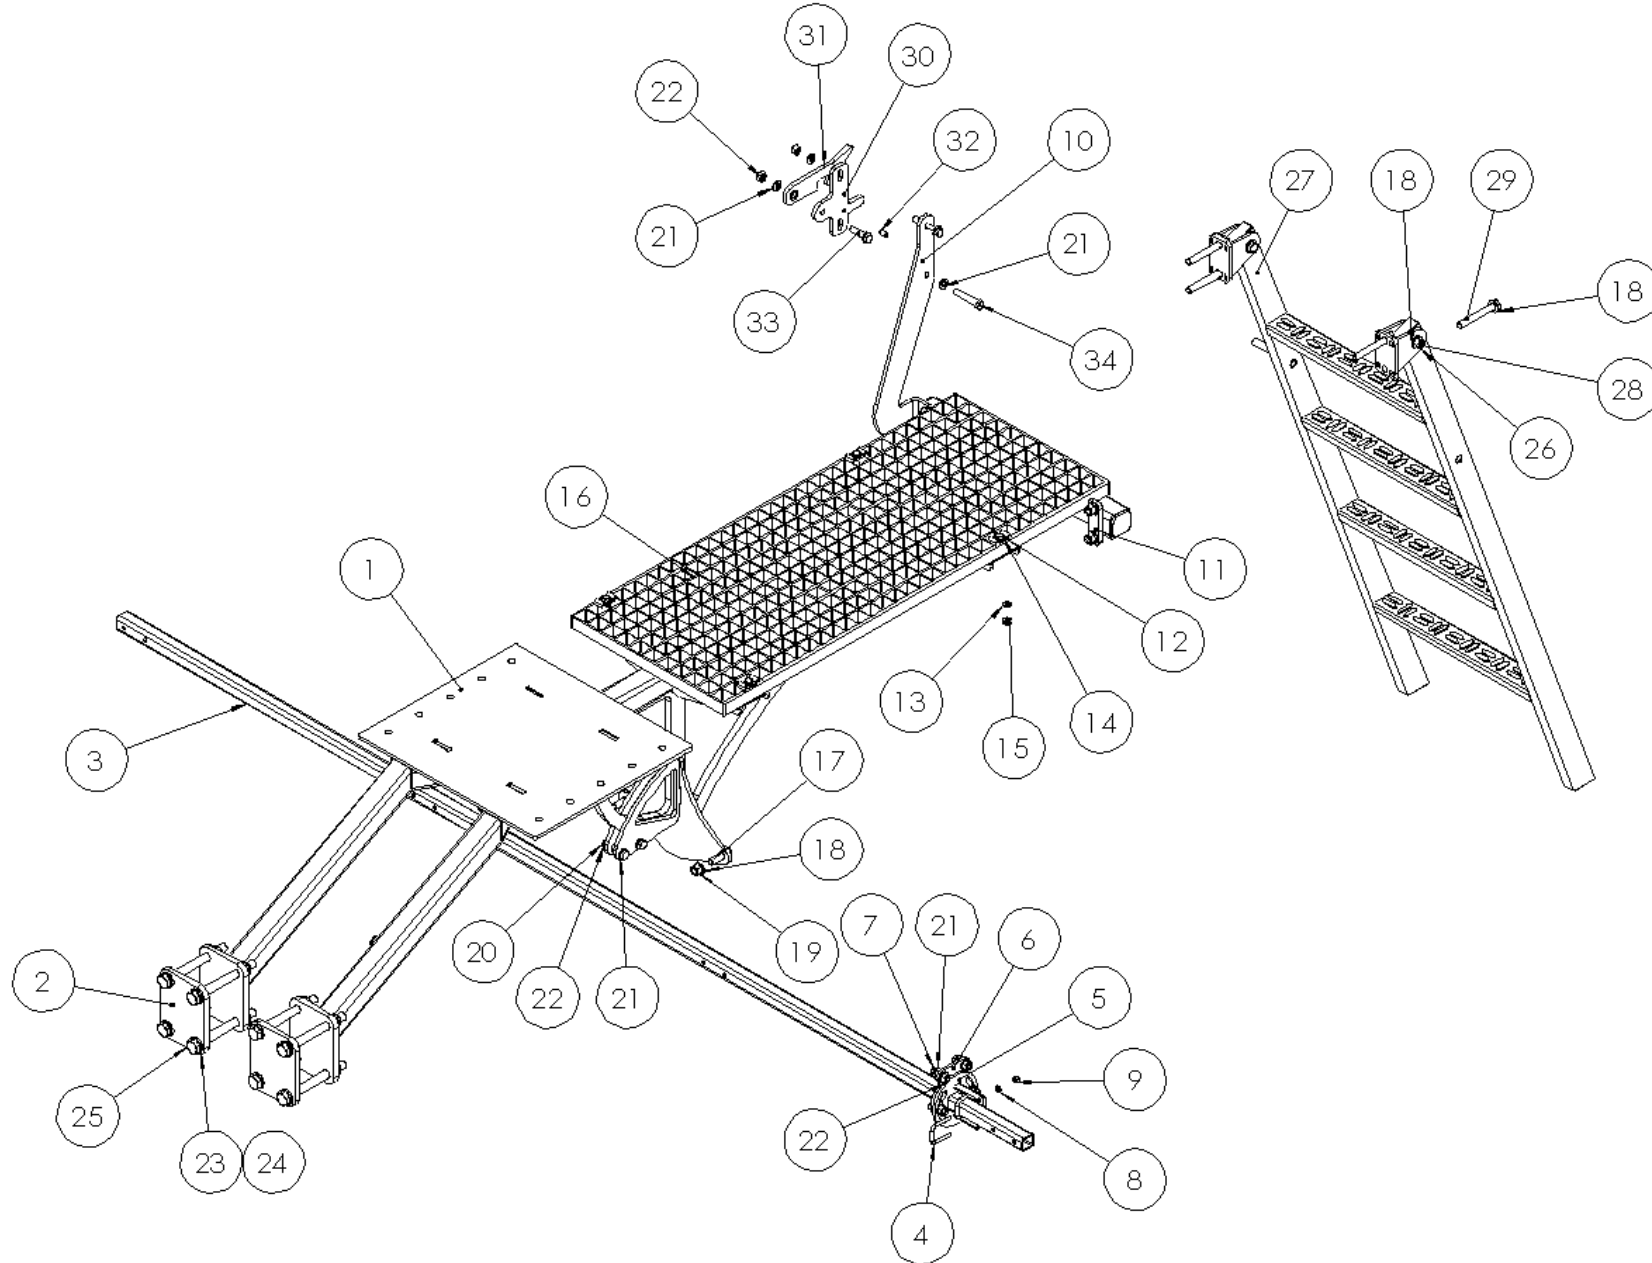

VORRICHTUNG FÜR SÄGERÄT MIT AUFTRITT / DEVICE FOR SEEDER WITH STEP / УСТРОЙСТВО ДЛЯ СЕЯЛКИ

Ersatzteilliste

Spare parts list

Список запасных частей

Schutzblech**protective plate****защитная пластина**

Pos pos. поз.	EDV Nr Ref. №	Bezeichnung	Description	наименование	Stück / pieces / штуки	
					6m	7,2m
1	30-107746	Aufsatz	fixture	приставка	1	1
2	20-107747	Klemmplatte	clamp plate	зажимная пластина	2	2
3	20-105122	4kt-Rohr 30x30	square tube 30x30	квадратная труба 30x30	2	-
3	20-109727	4kt-Rohr 30x30	square tube 30x30	квадратная труба 30x30	-	2
4	20-092409	BügelSchraube	u-bolt	u-образный болт	4	4
5	30-092428	Drehteller	turntable	проигрыватель	2	2
6	20-107750	Halter Särschiene	holder sowing bar	держатель сеялки	2	2
7	ZI500772	6-KT Schraube M10x30	screw	болт	8	8
8	031965	Scheibe A6,4	washer	шайба	8	8
9	002595	6-KT Mutter selbstsichernd M6	self-locking nut	самоконтрящаяся гайка	8	8
10	20-107748	Halte Verriegelung	holder latch	защелка держателя	1	1
11	20-107749	Klemmplatte lack.	clamping plate paint.	окраска прижимной пластины.	1	1
12	12-087601	Klammer Gitterrost	bracket grating	кронштейн решетки	4	4
13	ZI520034	Scheibe A8,4	washer	шайба	8	8
14	ZI500434	6-KT Schraube M8x45	screw	болт	4	4
15	11-053364	6-KT Mutter selbstsichernd M8	self-locking nut	самоконтрящаяся гайка	4	4
16	12-092155	Gitterrost 1000x400x26-30x30	grating	решетка	1	1
17	ZI500790	6-KT Schraube M12x40	screw	болт	2	2
18	002316	Scheibe A13	washer	шайба	16	16
19	ZI510451	6-KT Mutter selbstsichernd M12	self-locking nut	самоконтрящаяся гайка	8	8
20	ZI500397	6-KT Schraube M10x50	screw	болт	2	2
21	030115	Scheibe A10,5	washer	шайба	27	27
22	002607	6-KT Mutter selbstsichernd M10	self-locking nut	самоконтрящаяся гайка	13	13
23	11-058704	Scheibe A17	washer	шайба	16	16
24	11-054059	6-KT Mutter selbstsichernd M16	self-locking nut	самоконтрящаяся гайка	8	8
25	ZI500520	6-KT Schraube M16x150	sscrew	болт	8	8
26	30-092163	Leiterkonsole	ladder console	консоль лестницы	2	2
27	30-092157	Leiter	stairs	лестница	1	1
28	ZI500486	6-KT Schraube M12x60	screw	болт	2	2