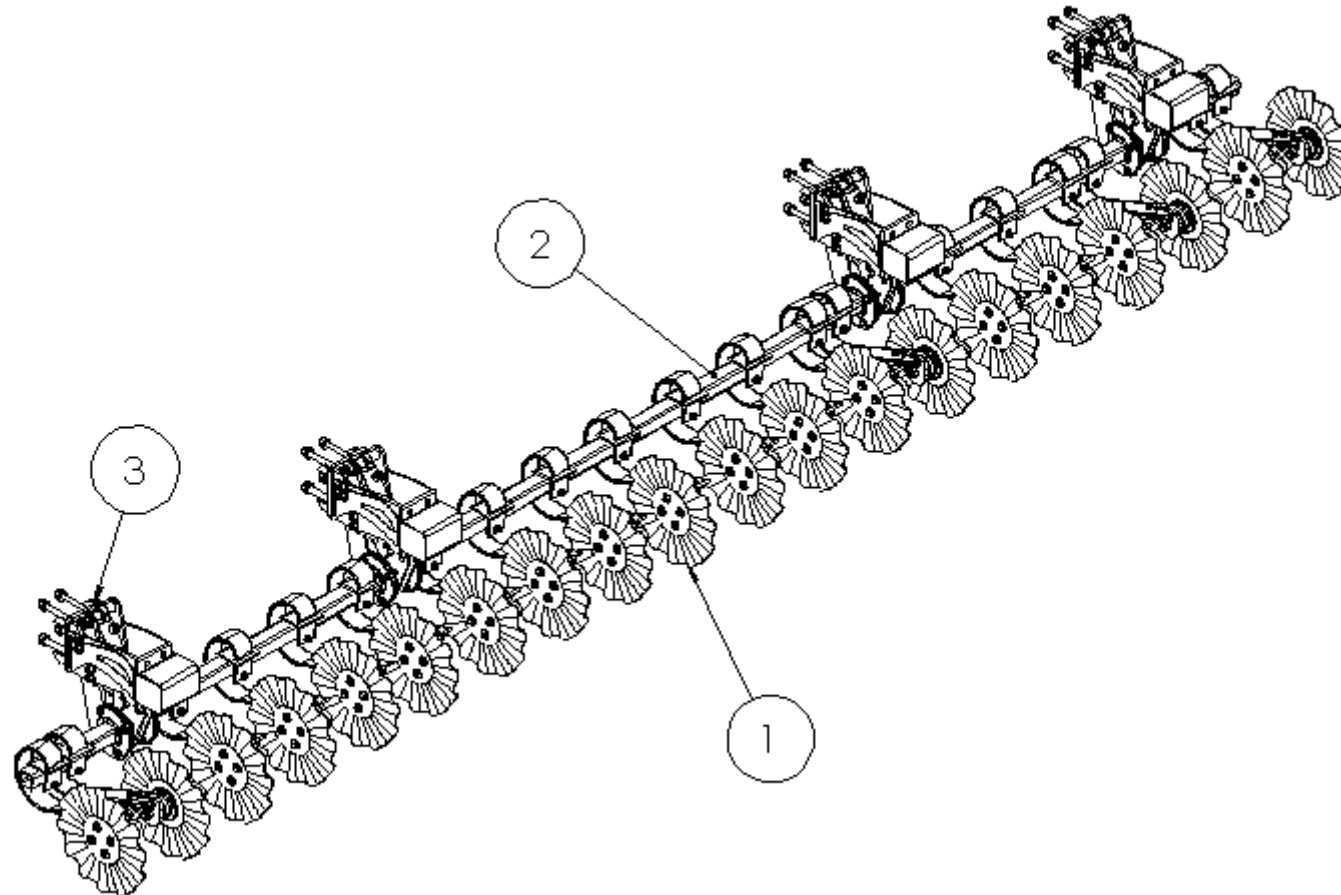

SCHNEIDSCHLEIBEN / CUTTING DISC / РЕЖУЩИЙ ДИСК

Ersatzteilliste

Spare parts list

Список запасных частей

Schneidscheiben

cutting disc

режущий диск

Pos pos. поз.	EDV Nr Ref. №	Bezeichnung	Description	наименование	Stück / pieces/ штуки
1	30-107709	Schneidscheibe montiert	cutting disc assembly	режущий диск в сборе	20
2	20-107710	4kt-Rohr 60x60 Scheibenhalter	square tube holder	держатель трубы	2
3	30-107728	Flansch montiert	flange mounted	фланец	4