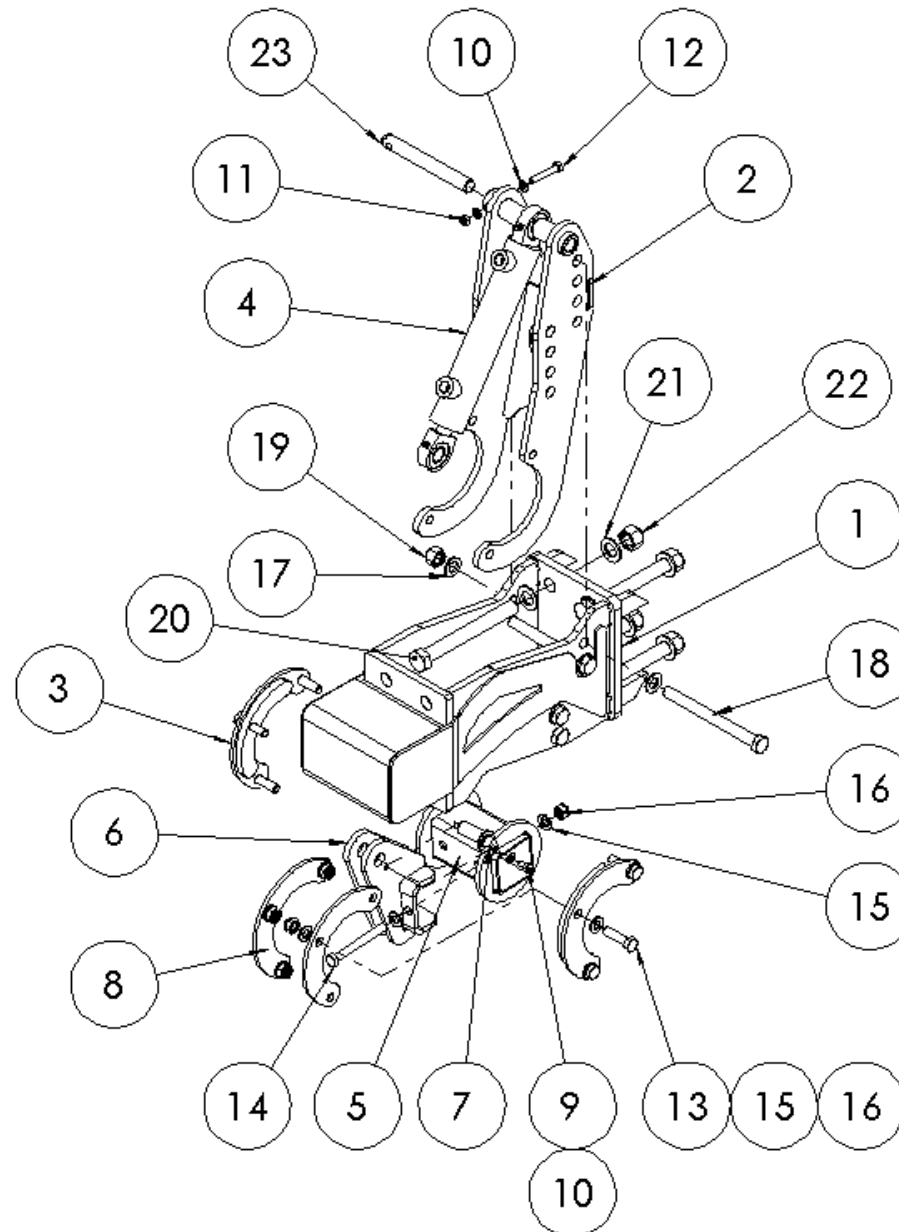

FLANSLAGER MONTIERT / FLANGE CONSOLE ASSEMBLED / ФЛАНЦЕВАЯ КОНСОЛЬ В СБОРЕ

Ersatzteilliste

Spare parts list

Список запасных частей

Flanschlager montiert**flange bearing assembly****фланцевая консоль в сборе**

Pos pos. поз.	EDV Nr Ref. №	Bezeichnung	Description	наименование	Stück / pieces/ штуки
1	30-107729	Flansch	flange	фланец	1
2	30-107715	Konsole	console	консоль	1
3	30-102430	Sicherungsscheibe	locking washer	стопорная шайба	2
4	12-092245	Hydraulikzylinder 20/40 Hub 150	hydraulic cylinder	гидравлический цилиндр	1
5	30-107717	Lager	camp	лагерь	1
6	30-107721	Hebel	lever	рычаг	1
7	30-105556	Bolzen d20	bolt	болт	1
8	20-102427	Sicherungsscheibe	lock washer	стопорная шайба	2
9	ZI500756	6-KT Schraube M8x12	screw	болт	1
10	ZI520034	Scheibe A8,4	washer	шайба	3
11	11-053364	6-KT Mutter selbstsichernd M8	self-locking nut	самоконтрящаяся гайка	1
12	001968	6-KT Schraube M8x50	screw	болт	1
13	ZI500597	6-KT Schraube M12x45	screw	болт	6
14	ZI500380	6-KT Schraube M12x100	screw	болт	2
15	002316	Scheibe A13	washer	шайба	16
16	11-053363	6-KT Mutter selbstsichernd M12	self-locking nut	самоконтрящаяся гайка	8
17	11-058704	Scheibe A17	washer	шайба	7
18	11-055931	6-KT Schraube M16x180	screw	болт	4
19	002643	6-KT Mutter selbstsichernd M16	self-locking nut	самоконтрящаяся гайка	4
20	11-089245	6-KT Schraube M20x180	screw	болт	4
21	ZI520156	Scheibe A 21	washer	шайба	8
22	ZI510453	6-KT Mutter selbstsichernd M20	self-locking nut	самоконтрящаяся гайка	4
23	20-107727	Bolzen d20	bolt	болт	1