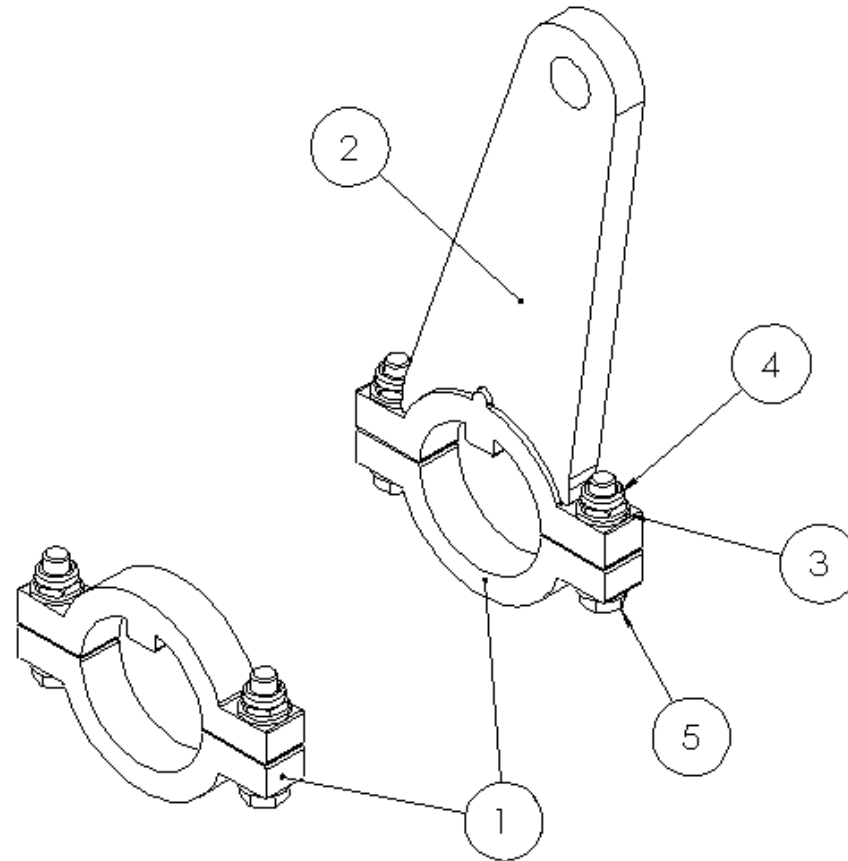

Pos pos. поз.	EDV Nr Ref. №	Bezeichnung	Description	наименование	Stück / pieces/ штуки
1	30-105814	Zylinderhalter re.	cylinder holder right	держатель цилиндра справа	1
1	30-105818	Zylinderhalter li.	cylinder holder left	держатель цилиндра слева	1
2	ZI500453	6-KT Schraube M10x60	screw	болт	1
3	20-105778	Bolzen d30	bolt	болт	1
4	ZI510512	6-KT Mutter selbstsichernd M10	self-locking nut	самоконтрящаяся гайка	1
5	030115	Scheibe A10,5	washer	шайба	2
6	11-054059	6-KT Mutter selbstsichernd M16	self-locking nut	самоконтрящаяся гайка	3
7	ZI500884	6-KT Schraube M16x50	screw	болт	3
8	11-058704	Scheibe A17	washer	шайба	6

GLEICHRICHER / RECTIFIER / ВЫПРЯМИТЕЛЬ

Ersatzteilliste

Spare parts list

Список запасных частей

Gleichrichter**rectifier****выпрямитель**

Pos pos. поз.	EDV Nr Ref. №	Bezeichnung	Description	наименование	Stück / pieces/ штуки
1	30-094358	Gleichrichter + Lager	rectifier + bearing	выпрямитель + подшипник	1
2	12-094382	Gleitlager Da34 Di30 L12	plain bearing	подшипник скольжения	1

ÖSE / SICHERUNGSRING / EYELET ADJUSTMENT / LOCKING RING / РЕГУЛИР. ЛЮБЕРСА / СТОПОРНОЕ КОЛЬЦО

Ersatzteilliste

Spare parts list

Список запасных частей

Pos pos. поз.	EDV Nr Ref. №	Öse Sicherungsring	eyelet adjustment locking ring	регулировка люверса стопорное кольцо	Stück / pieces/ штуки	
		Bezeichnung	Description	наименование	6m	7,2m
1	20-105821	Klammer	bracket	скобка	2	2
2	30-105822	Öse Neigungsverstellung	eyelet tilt adjustment	регулировка наклона	1	1
3	030115	Scheibe A10,5	washer	шайба	8	8
4	ZI510512	6-KT Mutter selbstsichernd M10	self-locking nut	самоконтрящаяся гайка	4	4
5	ZI500397	6-KT Schraube M10x50	screw	болт	4	4