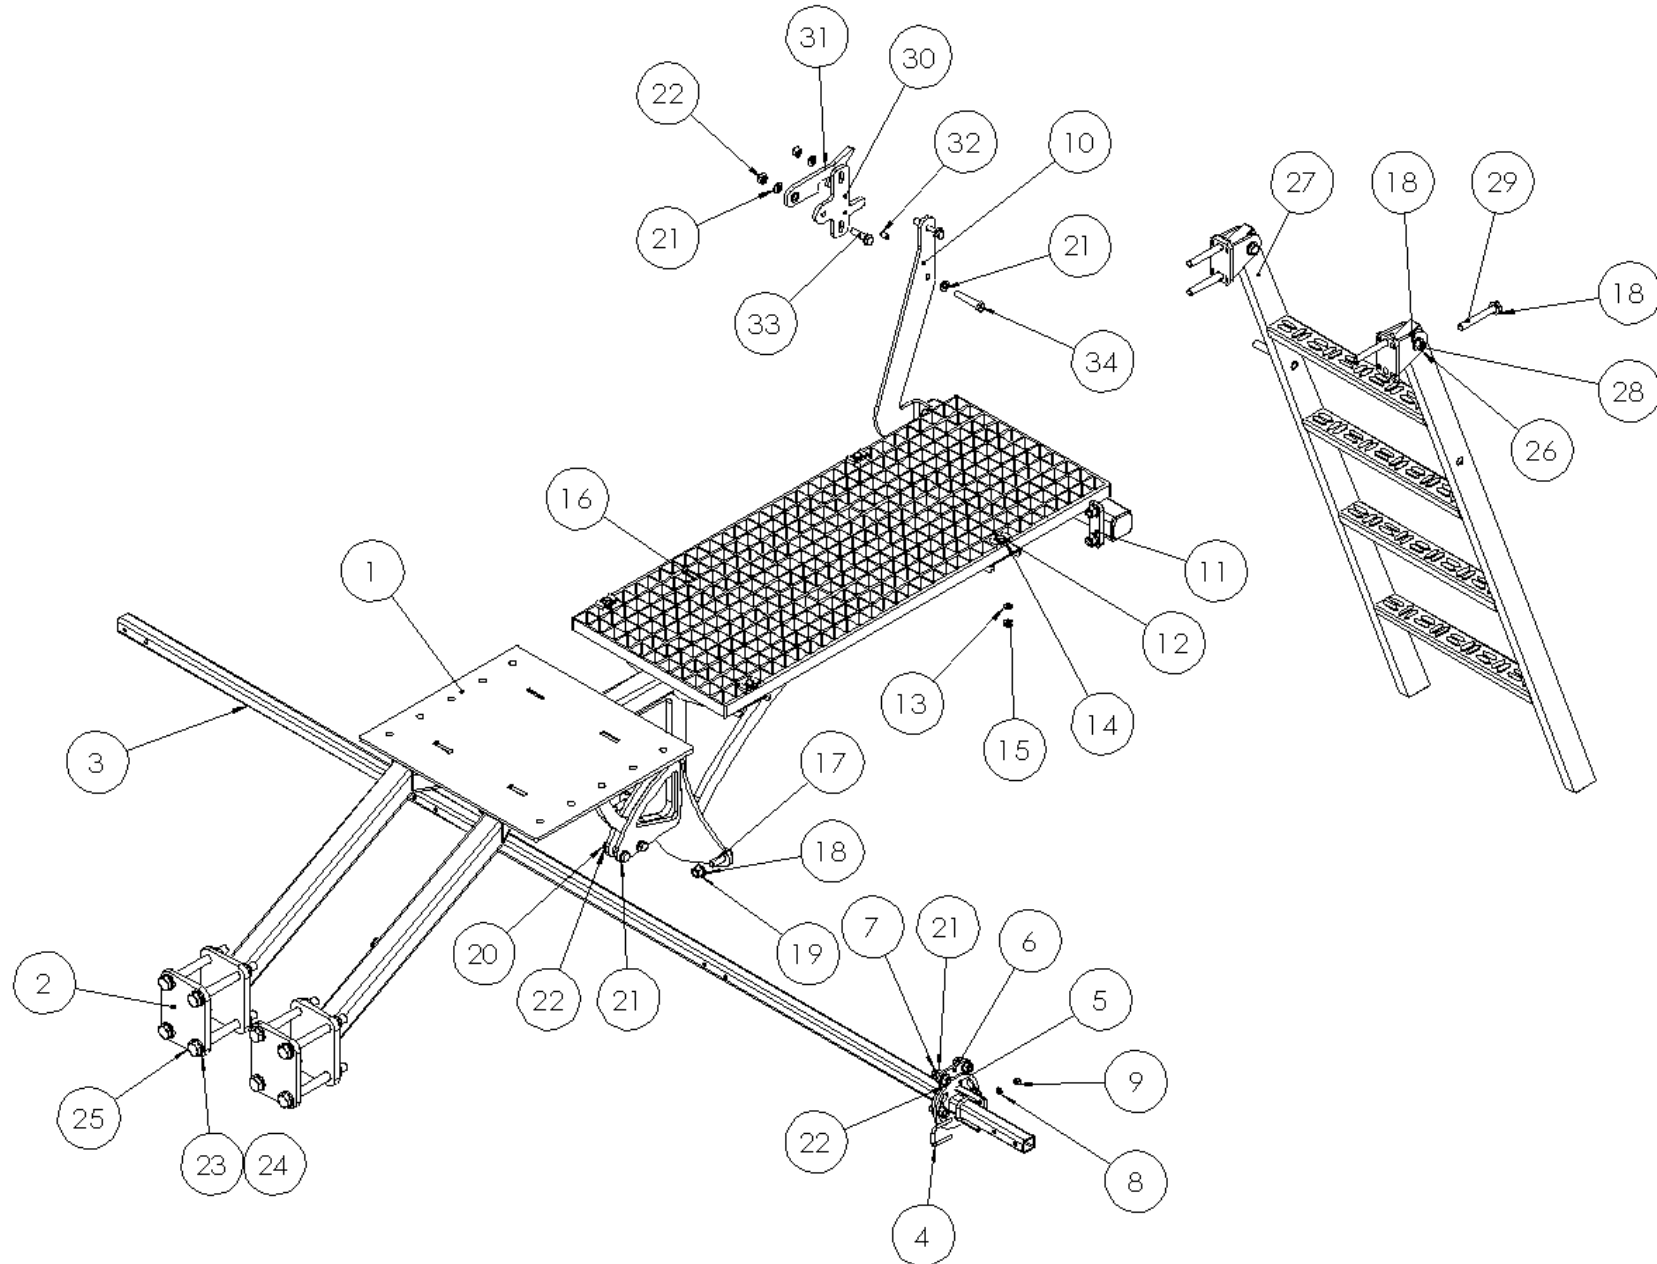

VORRICHTUNG FÜR SÄGERÄT MIT AUFTRITT / DEVICE FOR SEEDER WITH STEP / УСТРОЙСТВО ДЛЯ СЕЯЛКИ

Ersatzteilliste

Spare parts list

Список запасных частей

Schutzblech

protective plate

защитная пластина

Pos pos. поз.	EDV Nr Ref. №	Bezeichnung	Description	наименование	Stück / pieces/ штуки	
					6m	7,2m
29	ZI500382	6-KT Schraube M12x90	screw	волт	4	4
30	20-089419	Grundplatte Arretierung	base plate locking	фиксация опорной плиты	1	1
31	20-089421	Rasthaken Arretierung	snap hook locking	замок с карабином	1	1
32	11-070493	Spannhülse 8x16	slide bearings	втулка	1	1
33	ZI500774	6-KT Schraube M10x40	screw	волт	1	1
34	ZI500453	6-KT Schraube M10x60	screw	волт	2	2
29	ZI500382	6-KT Schraube M12x90	screw	волт	4	4
30	20-089419	Grundplatte Arretierung	base plate locking	фиксация опорной плиты	1	1
31	20-089421	Rasthaken Arretierung	snap hook locking	замок с карабином	1	1
32	11-070493	Spannhülse 8x16	slide bearings	втулка	1	1
33	ZI500774	6-KT Schraube M10x40	screw	волт	1	1
34	ZI500453	6-KT Schraube M10x60	screw	волт	2	2