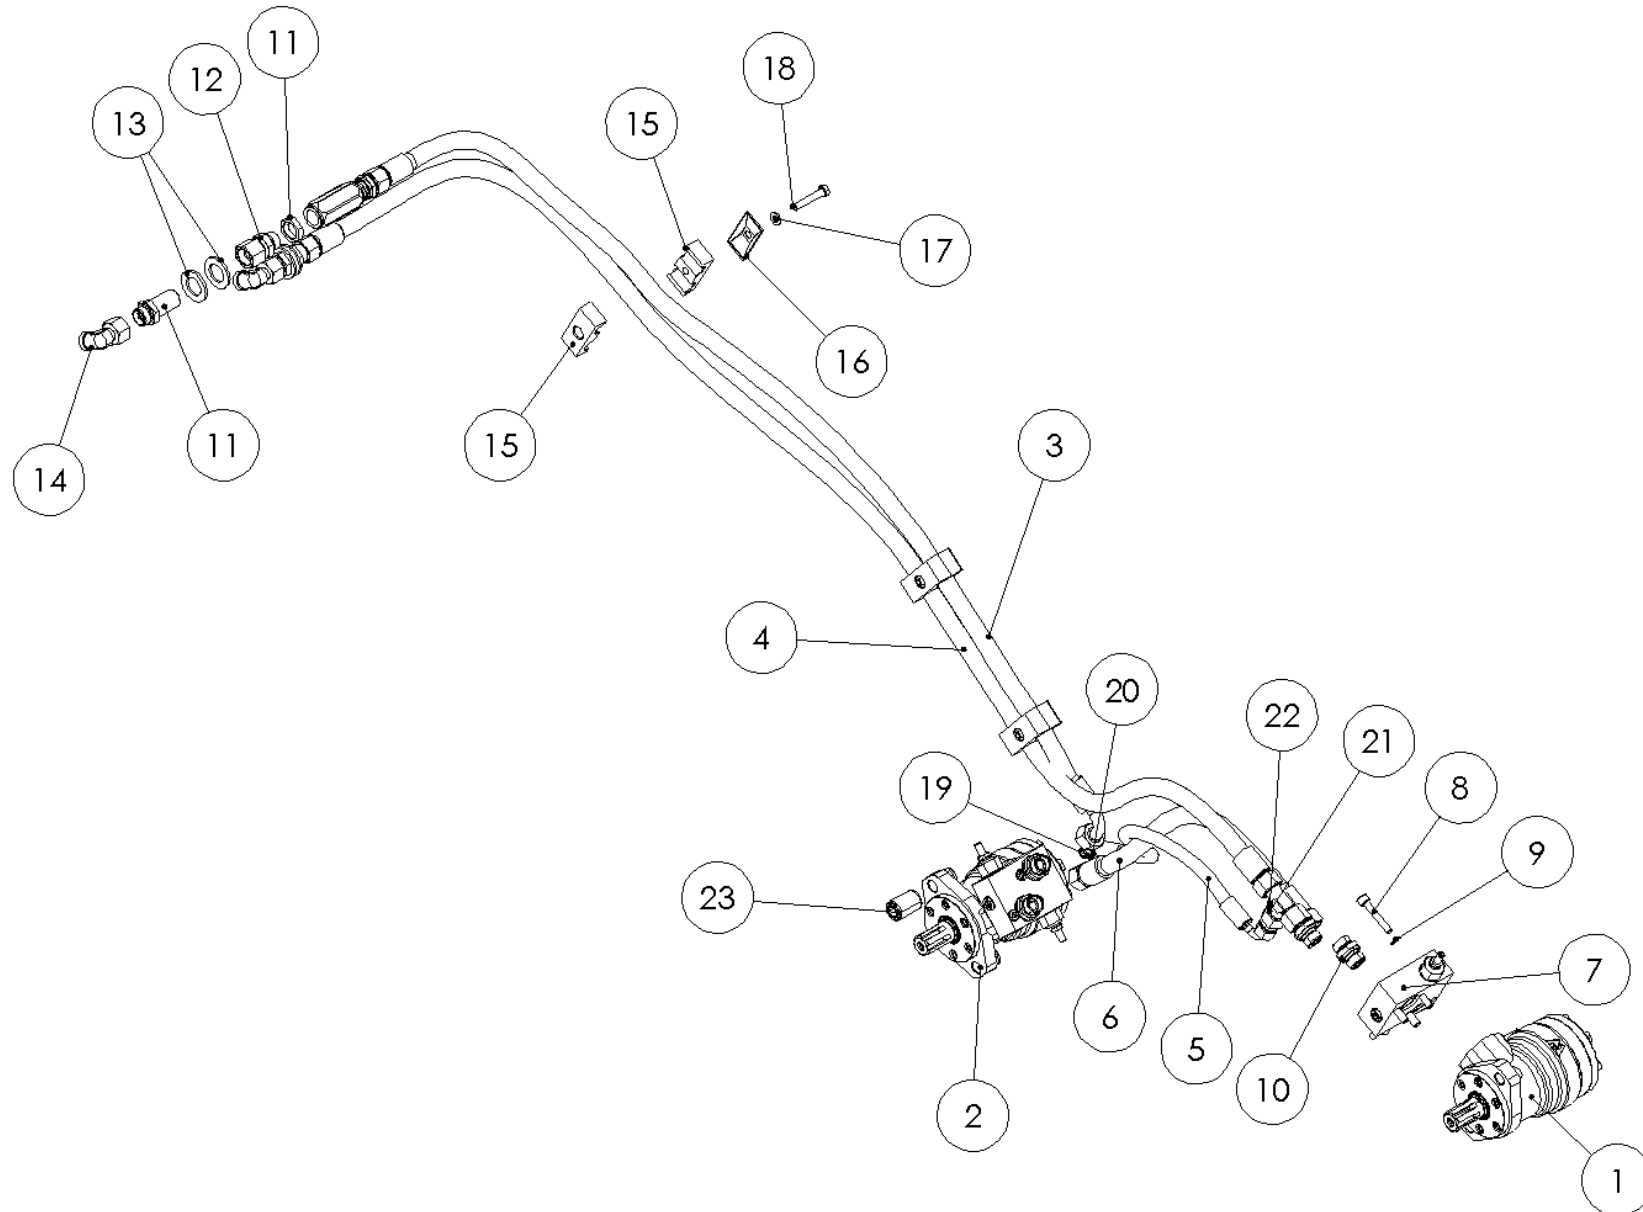

HYDRAULIKANTRIEB / HYDRAULIC MOTOR / ГИДРАВЛИЧЕСКИЙ ПРИВОД

Ersatzteilliste

Spare parts list

Список запасных частей

Hydraulikantrieb

hydraulic drive

гидравлический привод

Pos pos. поз.	EDV Nr Ref. №	Bezeichnung	Description	наименование	Stück / pieces/ штуки
1	12-105611	Hydraulikmotor 100CM³	hydraulic motor	гидравлический двигатель	1
2	30-105613	Hydraulikantrieb PU 80cm³ vorm.	hydraulic drive	гидравлический привод	1
3	12-111258	Hydraulikschlauch 2SC12-1300	hydraulic hose	гидравлический шланг	1
4	12-111264	Hydraulikschlauch 2SC DN12 NL1700	hydraulic hose	гидравлический шланг	1
5	12-111261	Hydraulikschlauch 2SC DN08 550	hydraulic hose	гидравлический шланг	1
6	12-111259	Hydraulikschlauch DN12 NL450mm	hydraulic hose	гидравлический шланг	1
7	12-707591	Doppelventil	double valve	двойной клапан	1
8	11-070291	Zyl. Schraube innen 6-kt. M8x45	cyl. screw	цил. винт	4
9	002831	Schnorr Sicherungsscheibe S8,0	schnorr lock washer	стопорная шайба шнорра	4
10	12-070139	Gerade Einschraubverschraubung 15L	screw connection	резьбовое соединение	2
11	12-093327	Schottverschraubung 15 L	fitting	резьбовое соединение	2
12	12-111280	Rückschlagventil	check valve	обратный клапан	1
13	11-089290	U-Scheibe A22	washer	шайба	4
14	12-086227	W-Verschraubung X EVW 15 L	fitting	резьбовое соединение	2
15	12-081918	Schellenkörper Rohrschelle D20	clamp body pipe clamp	хомут для труб корпуса зажима	6
16	12-081919	Deckplatte Rohrschelle D20	cover plate pipe clamp	зажим для труб с крышкой	3
17	NI520034	U-Scheibe A8,4 ST verz.	washer	шайба	3
18	NI500434	6-kt Schraube M8x45	screw	винт	3
19	12-055437	Hohlschraube G1/4" G1/4"-19"	banjo bolt	болт	1
20	12-059323	USIT- Dichtring 1/4"	usit sealing ring	уплотнительное кольцо	2
21	12-111275	L-Verschraubung XVEL NW 13	fitting	резьбовое соединение	1
22	12-094346	RED-Verschraubung 15L - 12L	fitting	резьбовое соединение	1
23	12-105413A	HL-Buchse	bush	втулка	1