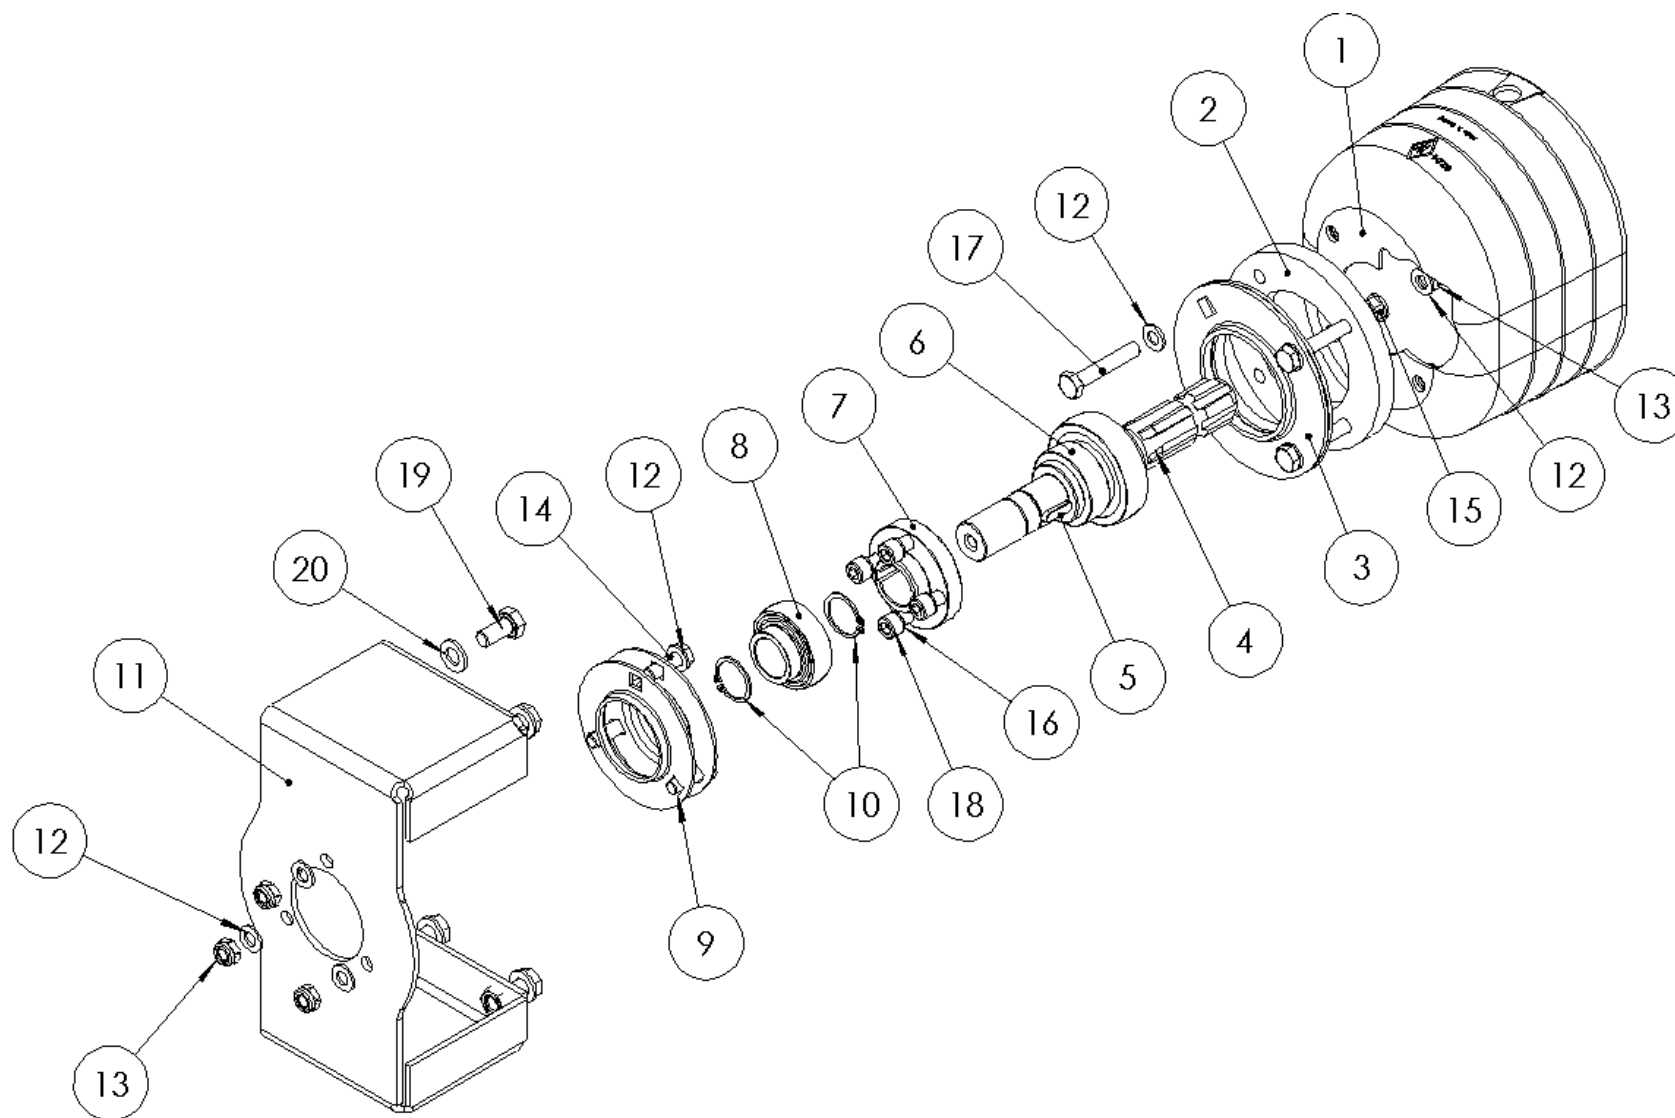

ANTRIEBSDREHZAHLSATZ / DRIVE SHAFT COMPL. / ПРИВОДНОЙ ВАЛ В СБОРЕ

Ersatzteilliste

Spare parts list

Список запасных частей

Antriebswelle kompl.

drive shaft complete.

приводной вал в сборе

Pos pos. поз.	EDV Nr Ref. №	Bezeichnung	Description	наименование	Stück / pieces/ штуки
1	20-081794	Schutztopf	cover	защита	1
2	20-110728	Distanzring Lager	spacer ring bearing	подшипник с проставочным кольцом	1
3	12-065135	Lagerflansch PF 80	bearing flange	фланец подшипника	1
4	20-105172	Antriebswelle	drive shaft	приводной вал	1
5	002970	Passfeder 8x7x25	adjusting spring	регулирующая пружина	2
6	12-065136	Lager	camp	подшипник	1
7	20-105168	Flansch	flange	фланец	1
8	12-707327	Spannlager SKF YAR 206-2RF	tension bearing	подшипник	1
9	12-707326	Flansch SKF PF 62	flange	фланец	2
10	NI531520	Seegerring A 30x1,5	circlip	стопорное кольцо	2
11	30-105243	Konsole	console	консоль	1
12	030115	Scheibe A10,5	washer	шайба	22
13	NI510512	6-KT Mutter selbstsichernd M10	nut self-locking	гайка самоконтрящаяся	7
14	11-053851	6-KT Schraube M10x30	screw	винт	3
15	NI510227	6-KT Mutter M10	hex nut	гайка	4
16	002832	Schnorr Sicherungsscheibe S10	schnorr lock washer	стопорная шайба шнорра	4
17	0025795	6-KT Schraube M10x60	screw	винт	4
18	002517	Zyl. Schraube innen 6-KT M10x30	cyl. screw	цил. винт	4
19	11-056761	6-KT Schraube M12x25	screw	винт	4
20	002316	Scheibe A13	washer	шайба	4