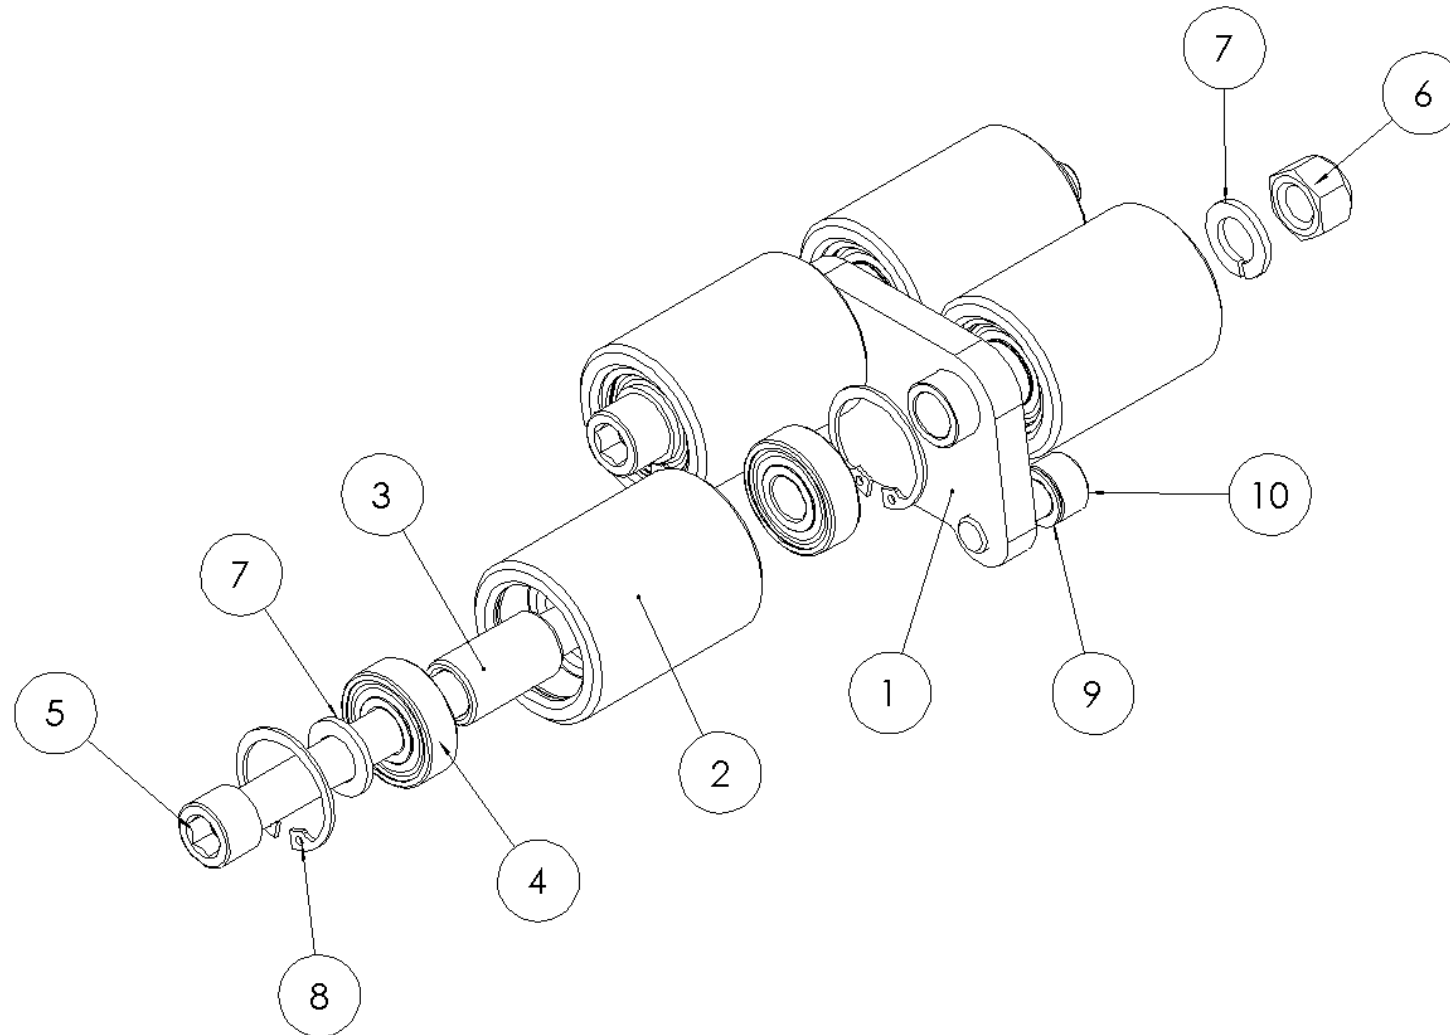

LÜNETTE VORM. / BEZEL / ЛЮНЕТ

Ersatzteilliste

Spare parts list

Список запасных частей

Lünette vorm.

bezel

люнет

Pos pos. поз.	EDV Nr Ref. №	Bezeichnung	Description	наименование	Stück / pieces/ штуки
1	30-105303	Halter	holder	держатель	1
2	12-105274	Rolle	compression spring	пружина сжатия	4
3	20-707670	Buchse	bush	втулка	4
4	002727	Rillenkugellager 6201-2RSH	bearing	подшипник	8
5	11-707675	Zyl. Schraube innen 6-KT M12x150	cyl. screw	цил. винт	2
6	NI510451	6-KT Mutter selbstsichernd M12	self-locking nut	самоконтрящаяся гайка	2
7	NI520534	Federring A12	sch norr lock washer	стопорная шайба	4
8	11-085291	Seegerring J 32x1,2	circlip	стопорное кольцо	8
9	002832	Schnorr Sicherungsscheibe S10	sch norr lock washer	стопорная шайба	2
10	11-053552	Zyl. Schraube innen 6-KT M10x25	cyl. screw	цил. винт	2