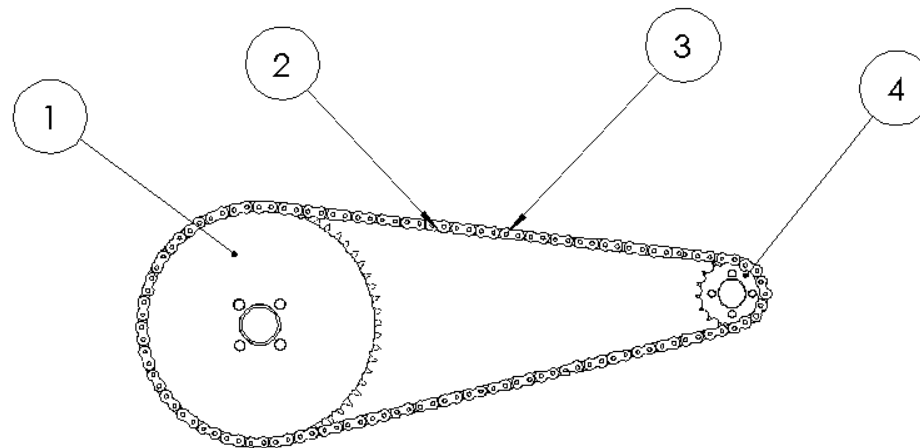

ANTRIEBSDREHZAHLSATZ / DRIVE SPEED SET / ТРАНСМИССИЯ

I	II	III
AGCO 2	DEUTZ FAHR CLAAS 1 JD 2	PU C/NH 2 AGCO 1 C/NH 1 JD1