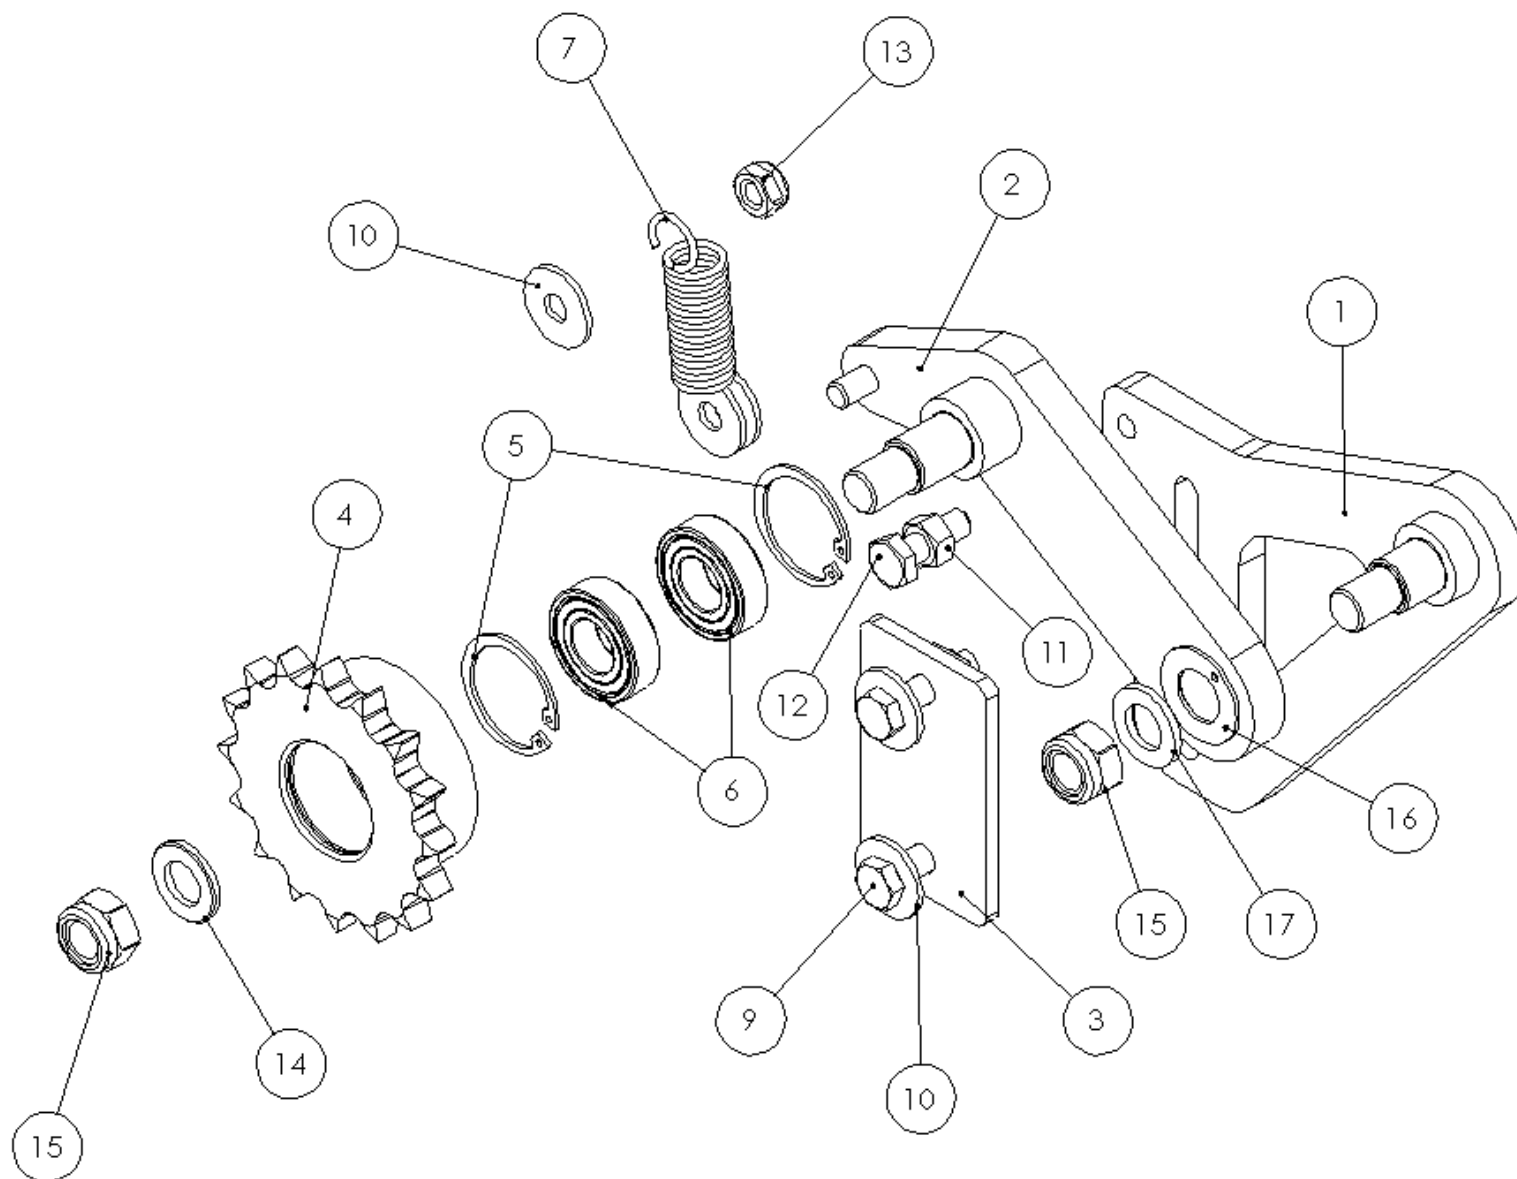

KETTENSPIANNER / CHAIN TENSIONER / НАТЯЖИТЕЛЬ ЦЕПИ

Ersatzteilliste

Spare parts list

Список запасных частей

Kettenspanner

chain tensioner

натяжитель цепи

Pos pos. поз.	EDV Nr Ref. №	Bezeichnung	Description	наименование	Stück / pieces/ штуки
1	30-105603	Halter	holder	держатель	1
2	30-105605	Spannhebel	clamping lever	зажимной рычаг	1
3	30-052689	Platte	plate	пластина	1
4	20-707529	Kettenrad z16 P3/4 D42mm	sprocket	звездочка	1
5	002873	Seegerring J 42x1,75	circlip	стопорное кольцо	2
6	11-057934	Rillenkugellager Typ 6004-2RSR	bearing	подшипник	2
7	12-052485	Zugfeder	tension spring	натяжная пружина	1
8	12-070946	Gleitlagerbuchse Di20 Da23 L15	plain bearing bushing	втулка	1
9	NI500774	6-KT Schraube M10x40	screw	болт	2
10	11-053532	Unterlegscheibe M10	washer	шайба	5
11	NI510227	6-KT Mutter M10	hex nut	шестигранная гайка	1
12	NI500772	6-KT Schraube M10x30	screw	болт	1
13	NI510512	6-KT Mutter selbstsichernd M10	nut self-locking	гайка самоконтрящаяся	1
14	032042	U-Scheibe d=17	washer	шайба	1
15	11-054059	6-KT Mutter selbstsichernd M16	nut self-locking	гайка самоконтрящаяся	2
16	12-104335	Anlaufscheibe Di20 Da36 S1,5	thrust washer	упорная шайба	2
17	11-089331	Scheibe A16	washer	шайба	1