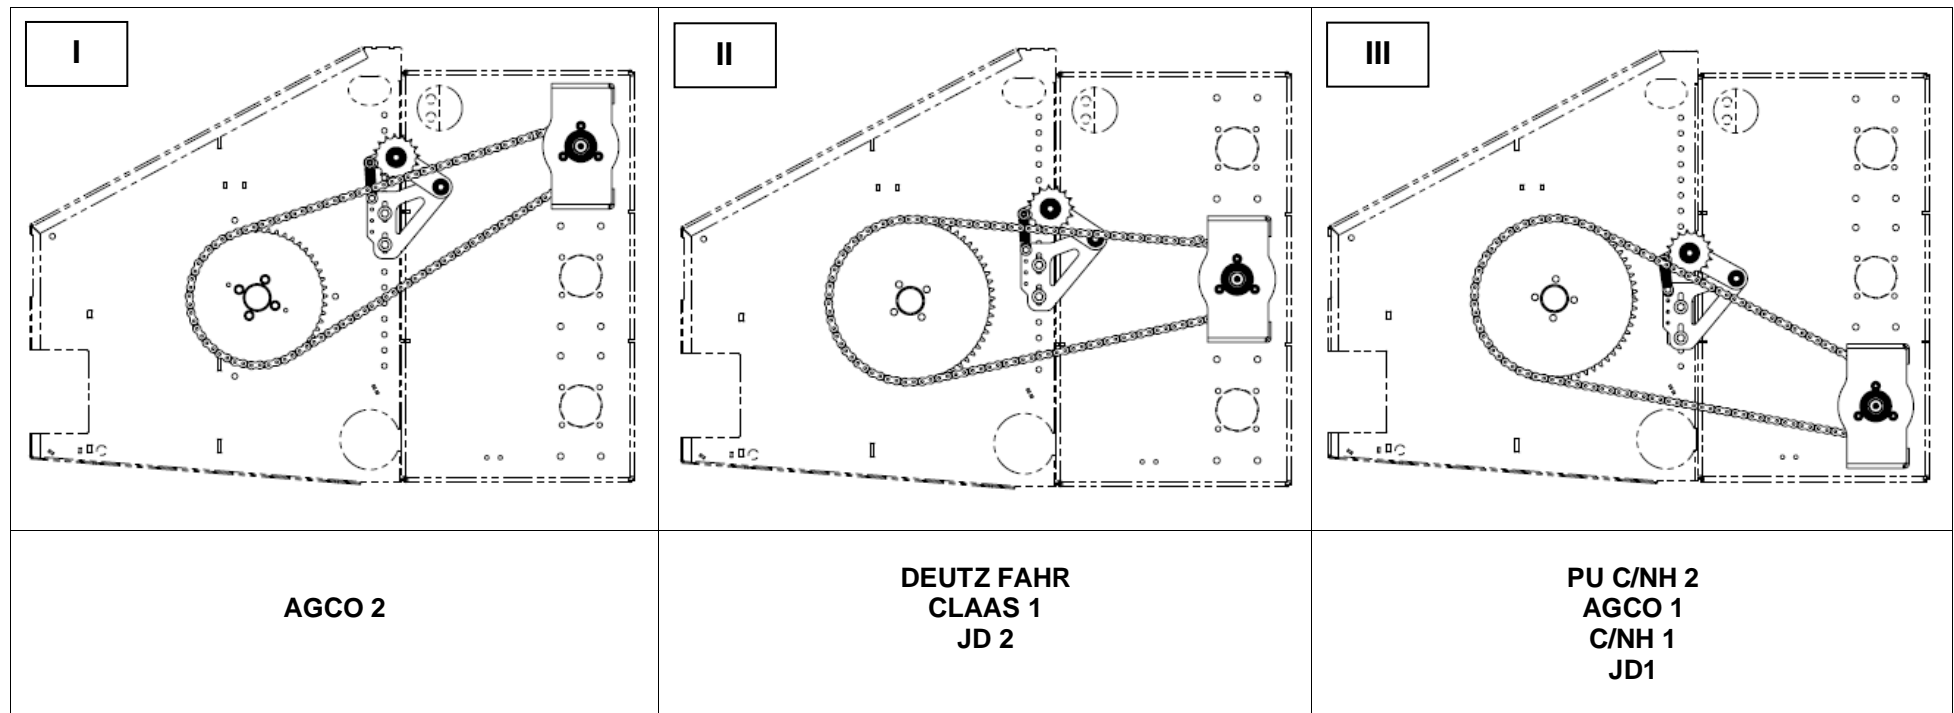

**ANTRIEBSDREHZAHLSATZ / DRIVE SPEED SET / ТРАНСМИССИЯ**

**Ersatzteilliste**

Spare parts list

Список запасных частей

<b>Antriebssatz</b>		<b>drive speed set</b>		<b>трансмиссия</b>	
<b>Pos</b> pos. поз.	<b>EDV Nr</b> Ref. №	<b>Bezeichnung</b>	<b>Description</b>	<b>наименование</b>	<b>Stück / pieces/ штуки</b>
<b>I</b>					
<b>30-105668</b>		<b>Antriebssatz PU AGCO 2</b>	<b>drive speed set</b>	<b>трансмиссия</b>	<b>1</b>
1	30-707414	Kettenrad Z50 P3/4	sprocket	звездочка	1
2	20-105662	Rollenkette P3/4 59 Glieder	roller chain	роликовая цепь	1
3	11-056833	Verschlussglied gekröpftes L-12A-1	closure link	замок	1
4	12-105669	Kettenrad Z18 P3/4	sprocket	звездочка	1
<b>II</b>					
<b>30-105670</b>		<b>Antriebssatz PU Deutz Fahr</b>	<b>drive speed set</b>	<b>трансмиссия</b>	<b>1</b>
1	30-052457	Kettenrad Schnecke z=60 P 3/4"	sprocket	звездочка	1
2	20-105662	Rollenkette P3/4 59 Glieder	roller chain	роликовая цепь	1
3	11-056833	Verschlussglied gekröpftes L-12A-1	closure link	замок	1
4	12-105669	Kettenrad Z18 P3/4	sprocket	звездочка	1
<b>30-105609</b>		<b>Antriebssatz PU Claas 1</b>	<b>drive speed set</b>	<b>трансмиссия</b>	<b>1</b>
1	30-052457	Kettenrad Schnecke z=60 P 3/4"	sprocket	звездочка	1
2	20-105672	Rollenkette P3/4 57 Glieder	roller chain	роликовая цепь	1
3	11-056833	Verschlussglied gekröpftes L-12A-1	closure link	замок	1
4	12-105364	Kettenrad Z17 P3/4	sprocket	звездочка	1
<b>30-105667</b>		<b>Antriebssatz PU JD 2</b>	<b>drive speed set</b>	<b>трансмиссия</b>	<b>1</b>
1	30-052457	Kettenrad Schnecke z=60 P 3/4"	sprocket	звездочка	1
2	20-105662	Rollenkette P3/4 59 Glieder	roller chain	роликовая цепь	1
3	11-056833	Verschlussglied gekröpftes L-12A-1	closure link	замок	1
4	12-105661	Kettenrad Z24 P3/4	sprocket	звездочка	1