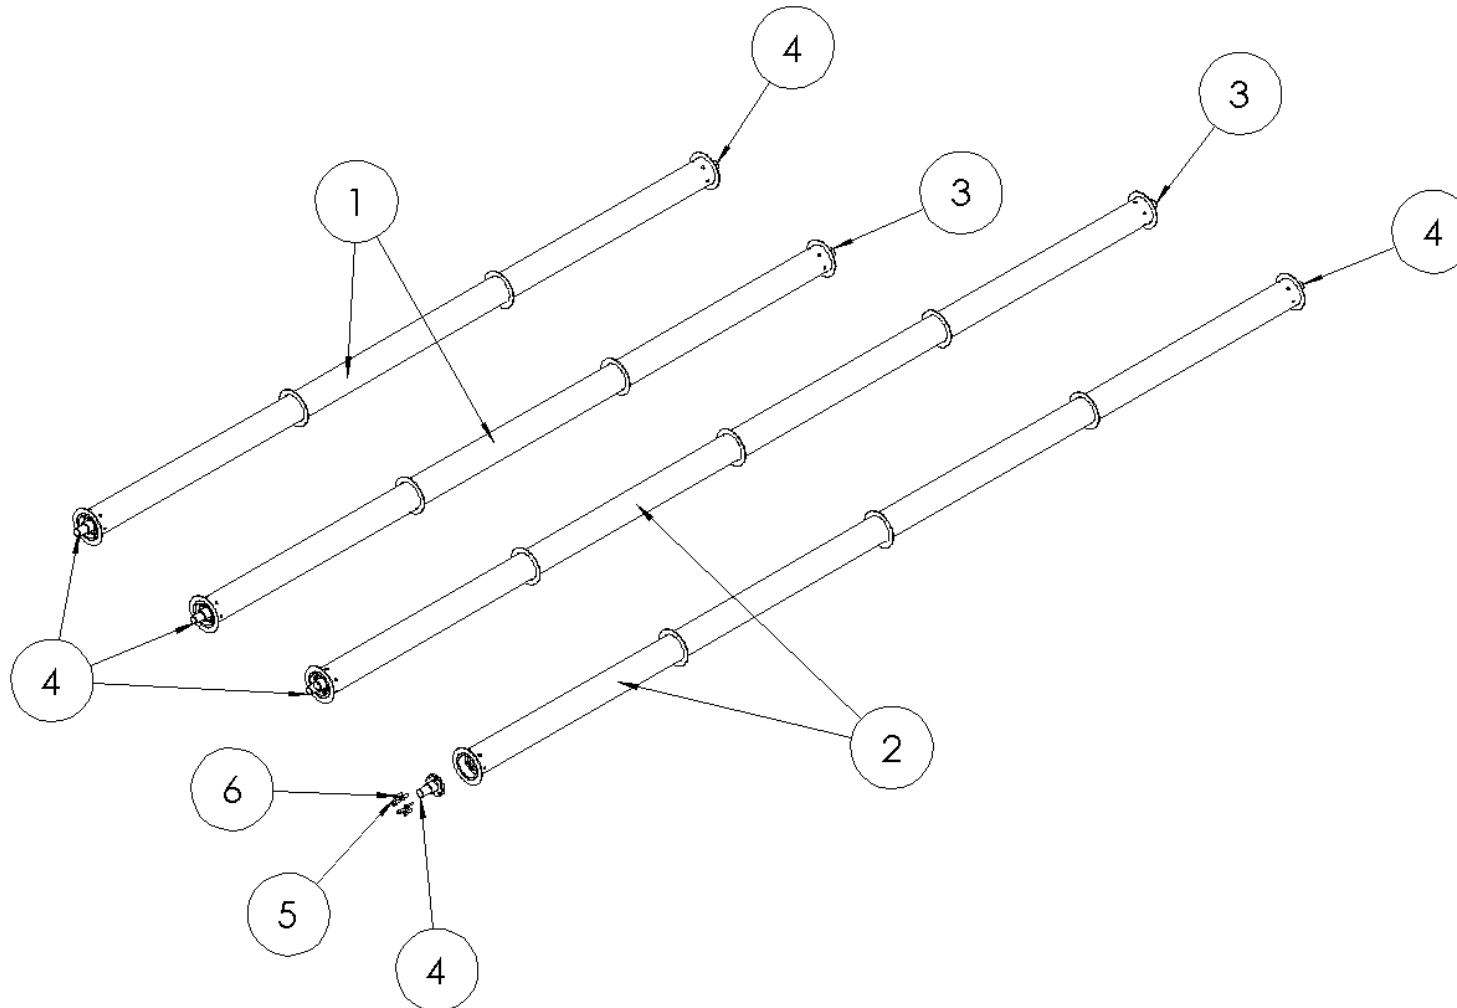

ROLLE / ROLL / РОЛИК

Ersatzteilliste

Spare parts list

Список запасных частей

Pos pos. поз.	EDV Nr Ref. №	Rolle	roll	ролик	Stück / pieces/ штуки	
		Bezeichnung	Description	наименование	3 m	4m
1	30-105297	Rolle 3.0 m	roll	ролик	2	-
2	30-110235	Rolle 4.0 m	roll	ролик	-	2
3	20-105288	Nabe Antrieb	hub drive	ступица привода	2	2
4	20-105287	Nabe	hub	ступица	6	6
5	002515	Zyl. Schraube innen 6-KT M8x25	cyl. screw	цил. винт	48	48
6	002831	Schnorr Sicherungsscheibe S8	Schnorr lock washer	Стопорная шайба	48	48