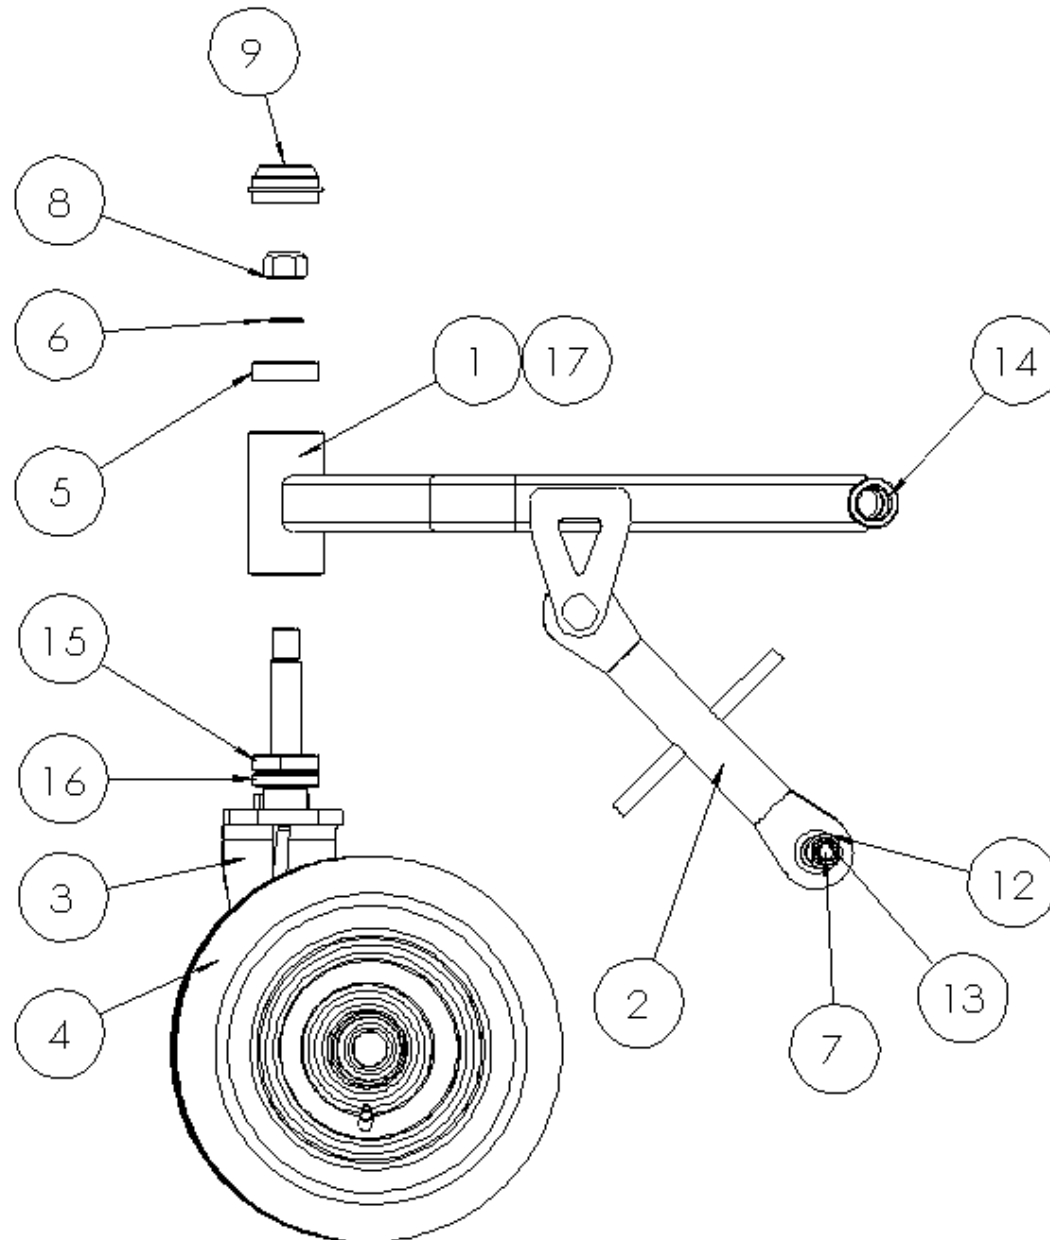

TASTRAD / FEELER WHEEL / КОЛЕСО

Ersatzteilliste

Spare parts list

Список запасных частей

Tastrad

feeler wheel

колесо

Pos pos. поз.	EDV Nr Ref. №	Bezeichnung	Description	наименование	Stück / pieces/ штуки	
					R	L
1	30-110283	Konsole Tastrad re.	console jockey wheel right	консоль колеса правая	1	1
1	30-110280	Konsole Tastrad li.	console jockey wheel left	консоль колеса левая	1	1
2	12-105165	Mechanische Tiefenführung	mechanical depth control	механический контроль глубины	1	1
3	30-110284	Konsole Tastrad re.	console jockey wheel right	консоль колеса правая	1	1
3	30-110285	Konsole Tastrad li.	console jockey wheel left	консоль колеса левая	1	1
4	12-707499	Rad 13x5.00-6	wheel	колесо	1	1
5	12-049193	Kugellager 6205-2RSH/C3 d25D52B15	bearing	подшипник	1	1
6	031700	Schnorr Sicherungsscheibe S20	schnorr lock washer	стопорная шайба	1	1
7	20-105228	Bolzen	bolt	болт	2	2
8	NI510453	6-KT Mutter selbstsichemd M20	self-locking nut	самоконтрящаяся гайка	1	1
9	12-707508	Staubkappe 52mm	dust cap	пылезащитный колпачок	1	1
10	11-053532	Unterlegscheibe M10	washer	шайба	1	1
11	NI500874	6-KT Schraube M10X20	screw	винт	1	1
12	NI520103	U-Scheibe A15	washer	шайба	2	2
13	11-087792	6-KT Mutter DIN985-M14 10.9	6-kt nut	гайка	2	2
14	12-081413	Gleitlagerbuchse Di25 Da28 L25	plain bearing bush	втулка	2	2
15	12-707504	Rollenlager 30205 3CC d25D52T16.25	roller bearing	подшипник	1	1
16	12-707505	Wellendichtring 30X52X10 HMSA10 RG	oil seal	сальник	1	1
17	12-048946	Kegelschmiernippel Form A M6	lubricating nipple	смазочный ниппель	1	1