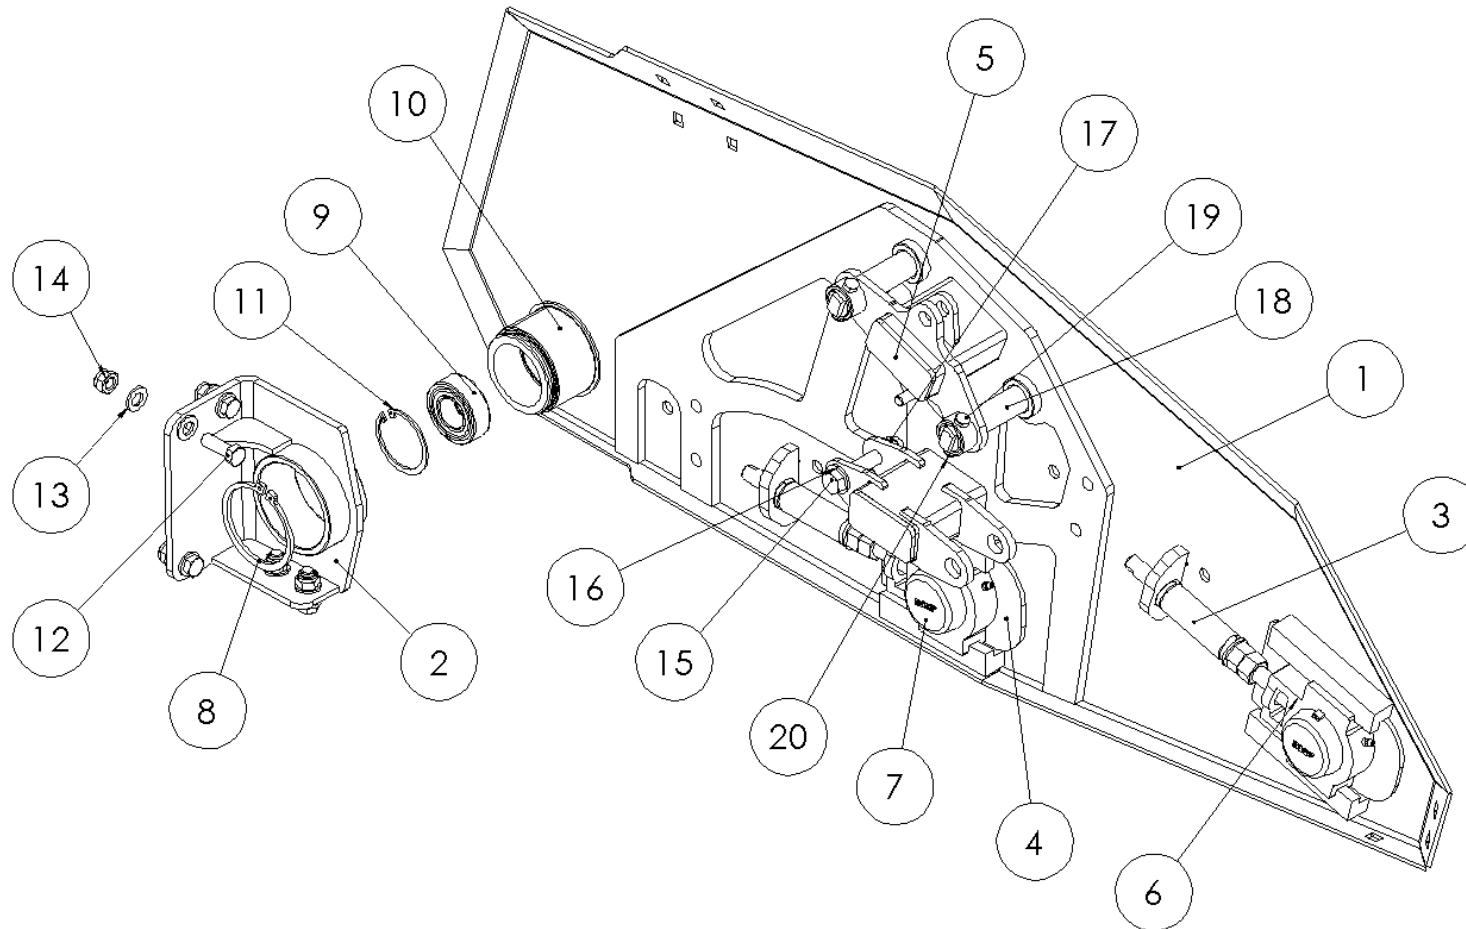

SEITENWAND RE. / SIDE PANEL RIGHT / БОКОВАЯ СТЕНКА СПРАВА

Ersatzteilliste

Spare parts list

Список запасных частей

Seitenwand re.

side wall right

боковая стенка справа

Pos pos. поз.	EDV Nr Ref. №	Bezeichnung	Description	наименование	Stück / pieces/ штуки
1	30-105294	Seitenwand re	side wall right	боковая стенка справа	1
2	30-105292	Konsole re.	console right	консоль справа	1
3	30-105221	Spanner	tensioner rod	натяжной стержень	2
4	20-105290	Schutzplatte	protective plate	защитная пластина	2
5	12-105401	Endkappe Rohr 80x40	end cap	торцевая крышка	2
6	12-707686	Kugellager TU30TF ECY206	ball-bearing	подшипник	2
7	12-707688	Staubkappe ECY 206	dust cap	пылезащитный колпачок	2
8	NI531559	Seegerring A80x4 SD	circlip	стопорное кольцо	1
9	12-707739	Kugellager 2206 E-2RS1TN9	ball-bearing	подшипник	1
10	12-105419	Geitlagerbuchse Di80 Da85 B50	trunnion bushing	втулка	1
11	002881	Seegerring J 62x2	circlip	стопорное кольцо	1
12	NI500787	6-KT Schraube M12x35	screw	винт	5
13	002316	Scheibe A13	washer	шайба	10
14	11-053363	6-KT Mutter selbstsichernd M12	self-locking nut	самоконтрящаяся гайка	5
15	11-707613	6-KT Schraube M14x80 St10.9	screw	винт	1
16	NI520103	U-Scheibe A15	washer	шайба	2
17	11-087792	6-KT Mutter DIN985-M14 10.9	hex nut	шестигранная гайка	1
18	20-110210	Bolzen d25	bolt	болт	2
19	NI500434	6-KT Schraube M8x45	screw	винт	2
20	11-053364	6-KT Mutter selbstsichernd M8	self-locking nut	самоконтрящаяся гайка	2