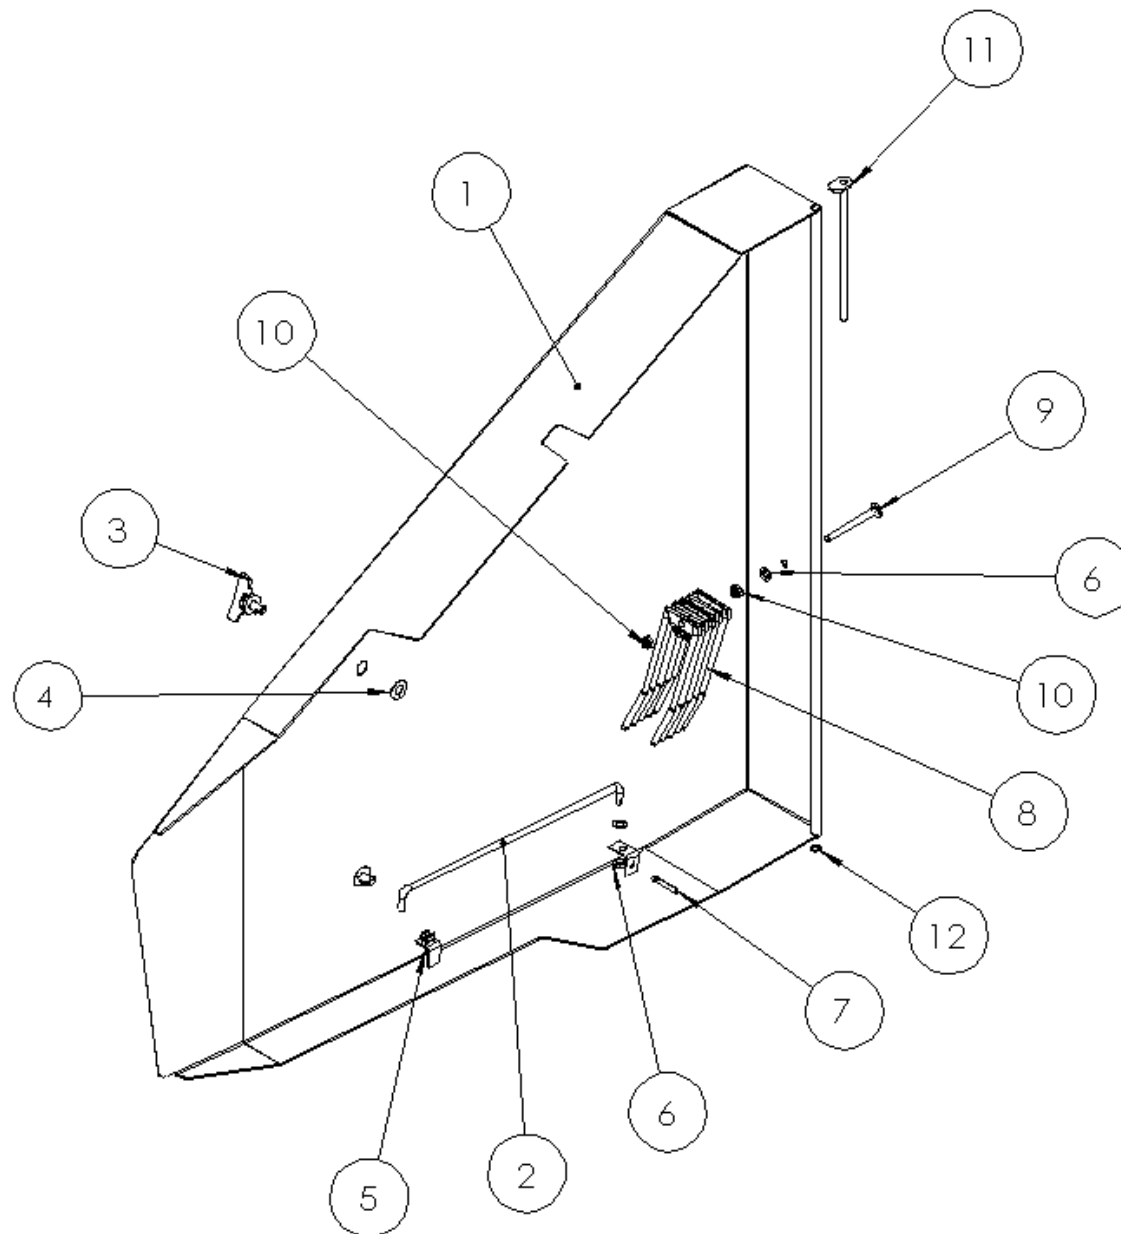

SEITENHAUBE / SIDE PANEL / БОКОВАЯ ПАНЕЛЬ

**Ersatzteilliste**

Spare parts list

Список запасных частей

**Seitenhaube****side panel****боковая панель**

Pos pos. поз.	EDV Nr Ref. №	Bezeichnung	Description	наименование	Stück / pieces/ штуки	
					R	L
1	30-105222	Seitenhaube re.	side panel right	боковая панель справа	1	-
1	30-105220	Seitenhaube li.	side panel left	боковая панель слева	-	1
2	20-105170	Hauben Raststange	hood locking bar	замок капота	1	-
2	20-105171	Hauben Raststange	hood locking bar	замок капота	-	1
3	12-051486	Verschlusszapfen D=9,5	locking pin	стопорный шайба	1	1
4	12-051281	Haltescheibe Verschlusszapfen	retaining disc	фиксирующий штифт	2	2
5	12-051490	Rohrhalter	pipe holder	держатель трубы	2	2
6	NI520034	Scheibe A8,4	washer	шайба	1	-
7	11-707050	Splint 4x28	cotter pin	шплинт	3	3
8	12-104491	Kunststoffzinken PickUp	plastic tines	пластиковые зубья	5	-
9	11-110095	Linsen-Flanschkopfschraube M8x80	flange head screw	винт с фланцевой головкой	5	-
10	11-053364	6-KT Mutter selbstsichernd M8	nut self-locking	гайка самоконтрящаяся	1	-
11	30-111485	Scharnierstab	hinge rod	шарнирный стержень	2	2
12	2831	Schnorr Sicherungsscheibe S8	washer	шайба	1	1