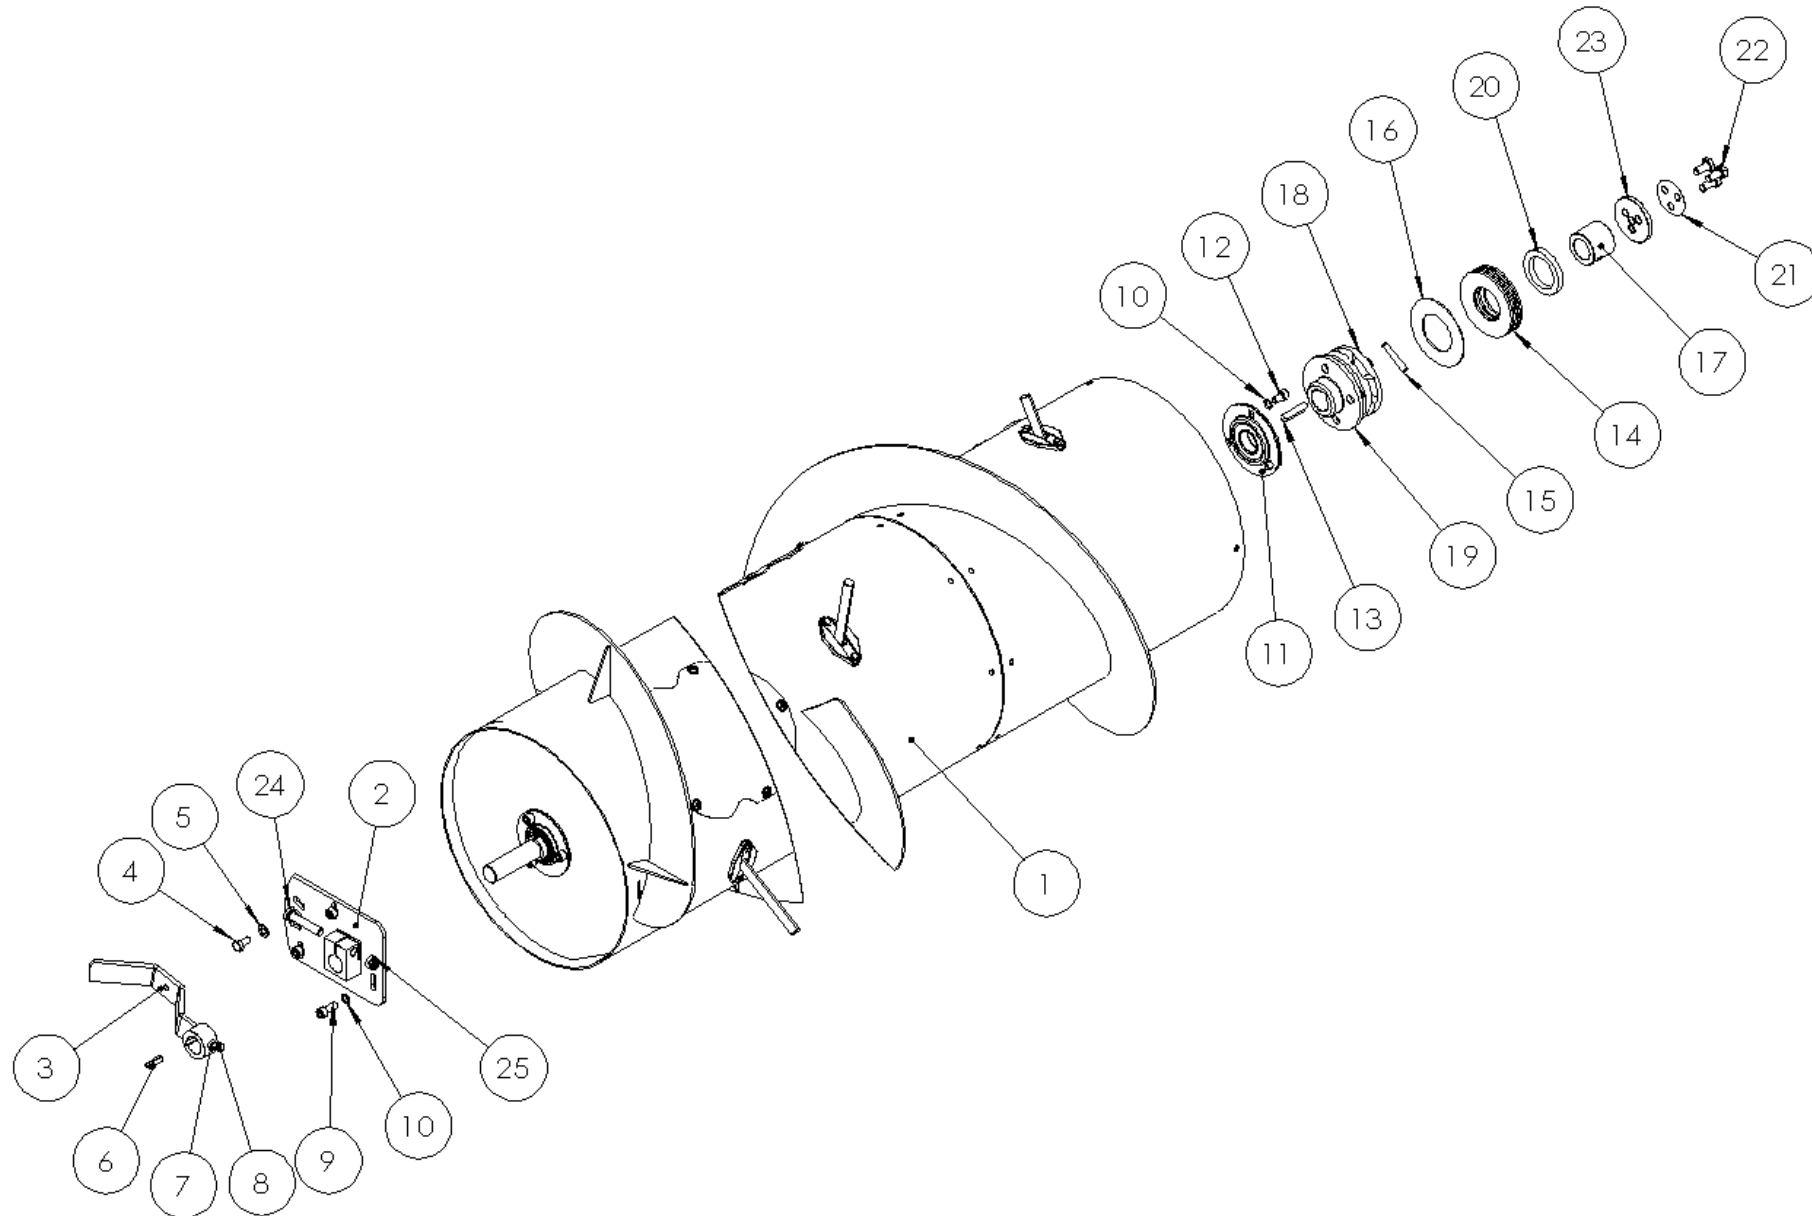

**SCHNECKE MIT KUPPLUNG / AUGER WITH CLUTCH / ШНЕК С МУФТОЙ**

**Ersatzteilliste**

Spare parts list

Список запасных частей

**Schnecke mt Kupplung**
**auger with clutch**
**шнек с муфтой**

Pos pos. поз.	EDV Nr Ref. №	Bezeichnung	Description	наименование	Stück / pieces/ штуки	
					3m	4m
1	30-105382	Schnecke PU 3.0m kompl.	auger compl.	шнековый компл.	1	-
1	30-110269	Schnecke PU 4.0m kompl.	auger compl.	шнековый компл.	-	1
2	12-106654	Halter	holder	держатель	1	1
3	12-056045	Hebel	lever	рычаг	1	1
4	NI500874	6-KT Schraube M10X20	screw	винт	1	1
5	030115	Scheibe A10,5	washer	шайба	1	1
6	11-048813	Passfeder A 8x7x32	key	шпонка	1	1
7	NI510223	6-KT Mutter M8	hex nut	шестигранная гайка	1	1
8	NI500748	6-KT Schraube M8x25	screw	болт	1	1
9	11-053552	Zyl. Schraube M10x25	cyl. screw	цил. винт	3	3
10	002832	Schnorr Sicherungssch. S10	schnorr lock washer	стопорная шайба шнорра	6	6
11	12-051493	Spannlagereinheit 207-NPP-B 2RS	take-up bearing unit	натяжной подшипниковый узел	1	1
12	002516	Zyl.Schraube M10x16	cylindrical screw	цилиндрический винт	3	3
13	NI531356	Passfeder 10x8x50	key	ключ	1	1
14	11-053351	Tellerfeder B112	disc spring	дисковая пружина	5	5
15	11-053356	Zylinderstift 10m6x55	cylindrical pin	цилиндрический штифт	1	1
16	20-052476	Scheibe 63.5x115.7x2	washer	шайба	1	1
17	20-052472	Buchse	bush	втулка	1	1
18	20-052418	Kupplung	coupling	соединение	2	2
19	20-052417	Nabe	hub	ступица	1	1
20	20-055287	Druckscheibe Rutschkupplung	pressure washer	шайба высокого давления	1	1
21	20-052481	Scheibe φ60x1	screw	винт	1	1
22	11-056761	6-KT Schraube M12x25	screw	болт	3	3
23	20-052480	Scheibe ø76x8	washer	шайба	1	1
24	NI500489	6-KT Schraube M12x65	screw	болт	1	1
25	11-053363	6-KT Mutter selbstsichernd M12	self-locking nut	самоконтрящаяся гайка	1	1