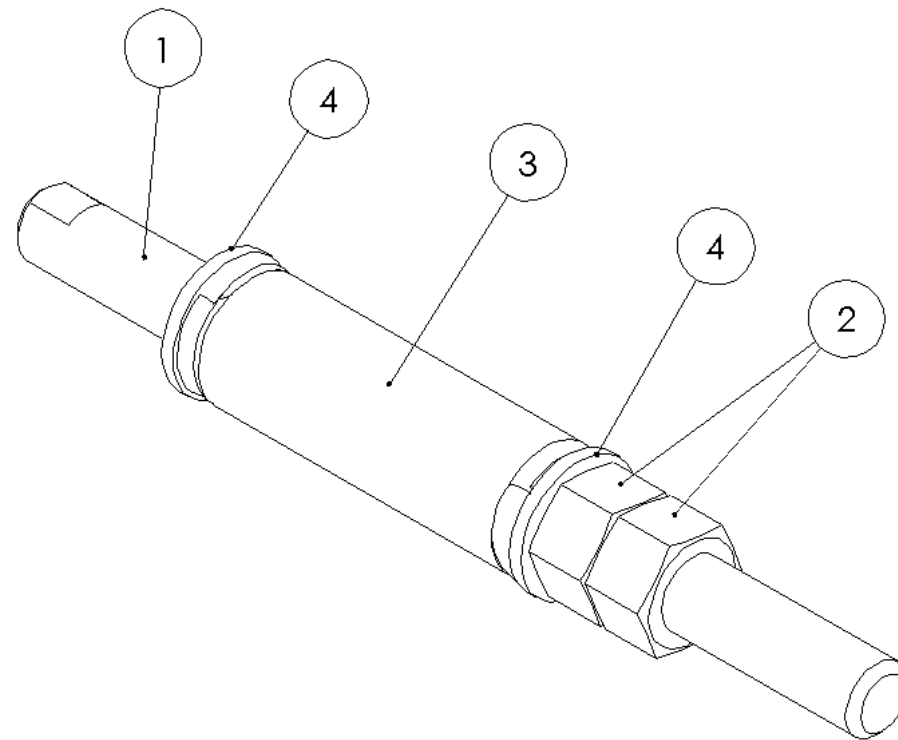

SPANNER / TENSIONER ROD / НАТЯЖНОЙ СТЕРЖЕНЬ

Ersatzteilliste

Spare parts list

Список запасных частей

Spanner

tensioner

натяжной стержень

Pos pos. поз.	EDV Nr Ref. №	Bezeichnung	Description	наименование	Stück / pieces/ штуки
1	20-105191	Stange Spanner	rod tensioner	штанга	1
2	NI510236	6-KT Mutter M16	hex nut	шестигранная гайка	2
3	12-105414	Druckfeder Da=28	compression spring	пружина сжатия	1
4	11-089331	Scheibe A16	washer	шайба	2