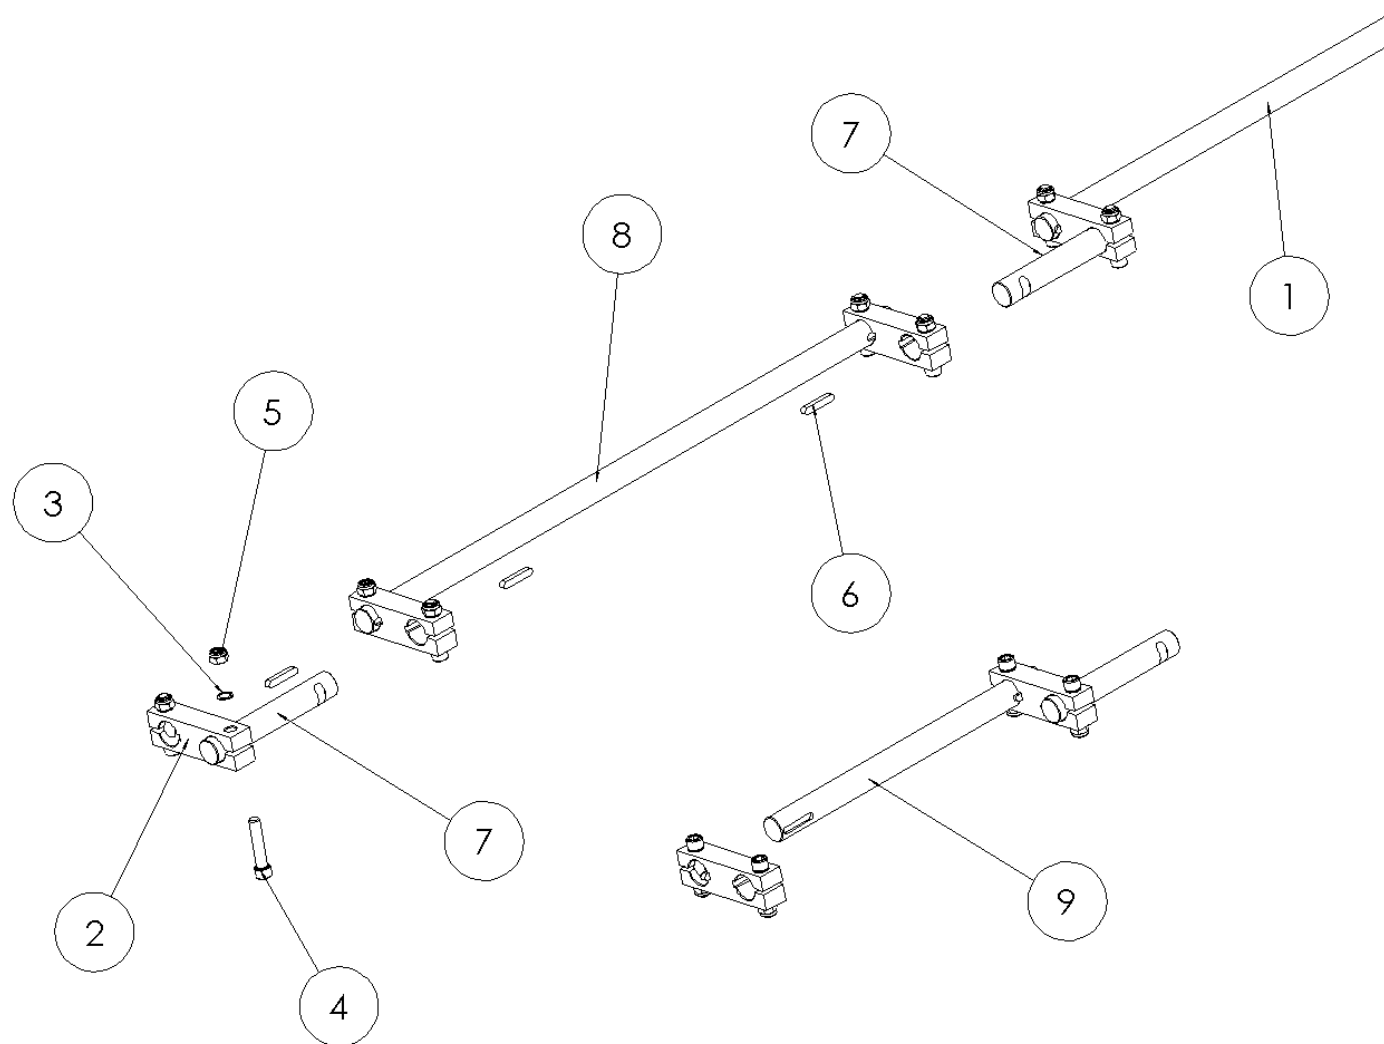

KURBELWELLENACHSEN / CRANKSHAFT AXLE / ОСИ КОЛЕНЧАТОГО ВАЛА

Ersatzteilliste

Spare parts list

Список запасных частей

Kurbelwellenachsen

crankshaft axle

оси коленчатого вала

Pos pos. поз.	EDV Nr Ref. №	Bezeichnung	Description	наименование	Stück / pieces/ штуки	
					3m	4m
1	20-707338	Kurbelwellenachse 1066mm	crankshaft axis	ось коленчатого вала	1	1
2	20-707331	Kurbelwellenbacke	crankshaft cam	кулачок коленвала	6	8
3	002833	Schnorr Sicherungsscheibe S12	schnorr lock washer	стопорная шайба шнорра	24	24
4	11-070159	Zyl. Schraube innen 6-KT M12x60	cyl.screw	цилиндрический винт	12	16
5	11-087791	6-KT Mutter DIN985-M12 10.9	hex nut	гайка	12	16
6	032290	Passfeder	adjusting spring	шпонка	12	16
7	20-707335	Hauptlagerzapfen	main bearing journal	шейка коренного подшипника	3	3
8	20-707334	Kurbelwellenachse 827 mm	crankshaft axis	ось коленчатого вала	1	1
9	20-110277	Kurbelwellenachse	crankshaft axis	ось коленчатого вала	-	1