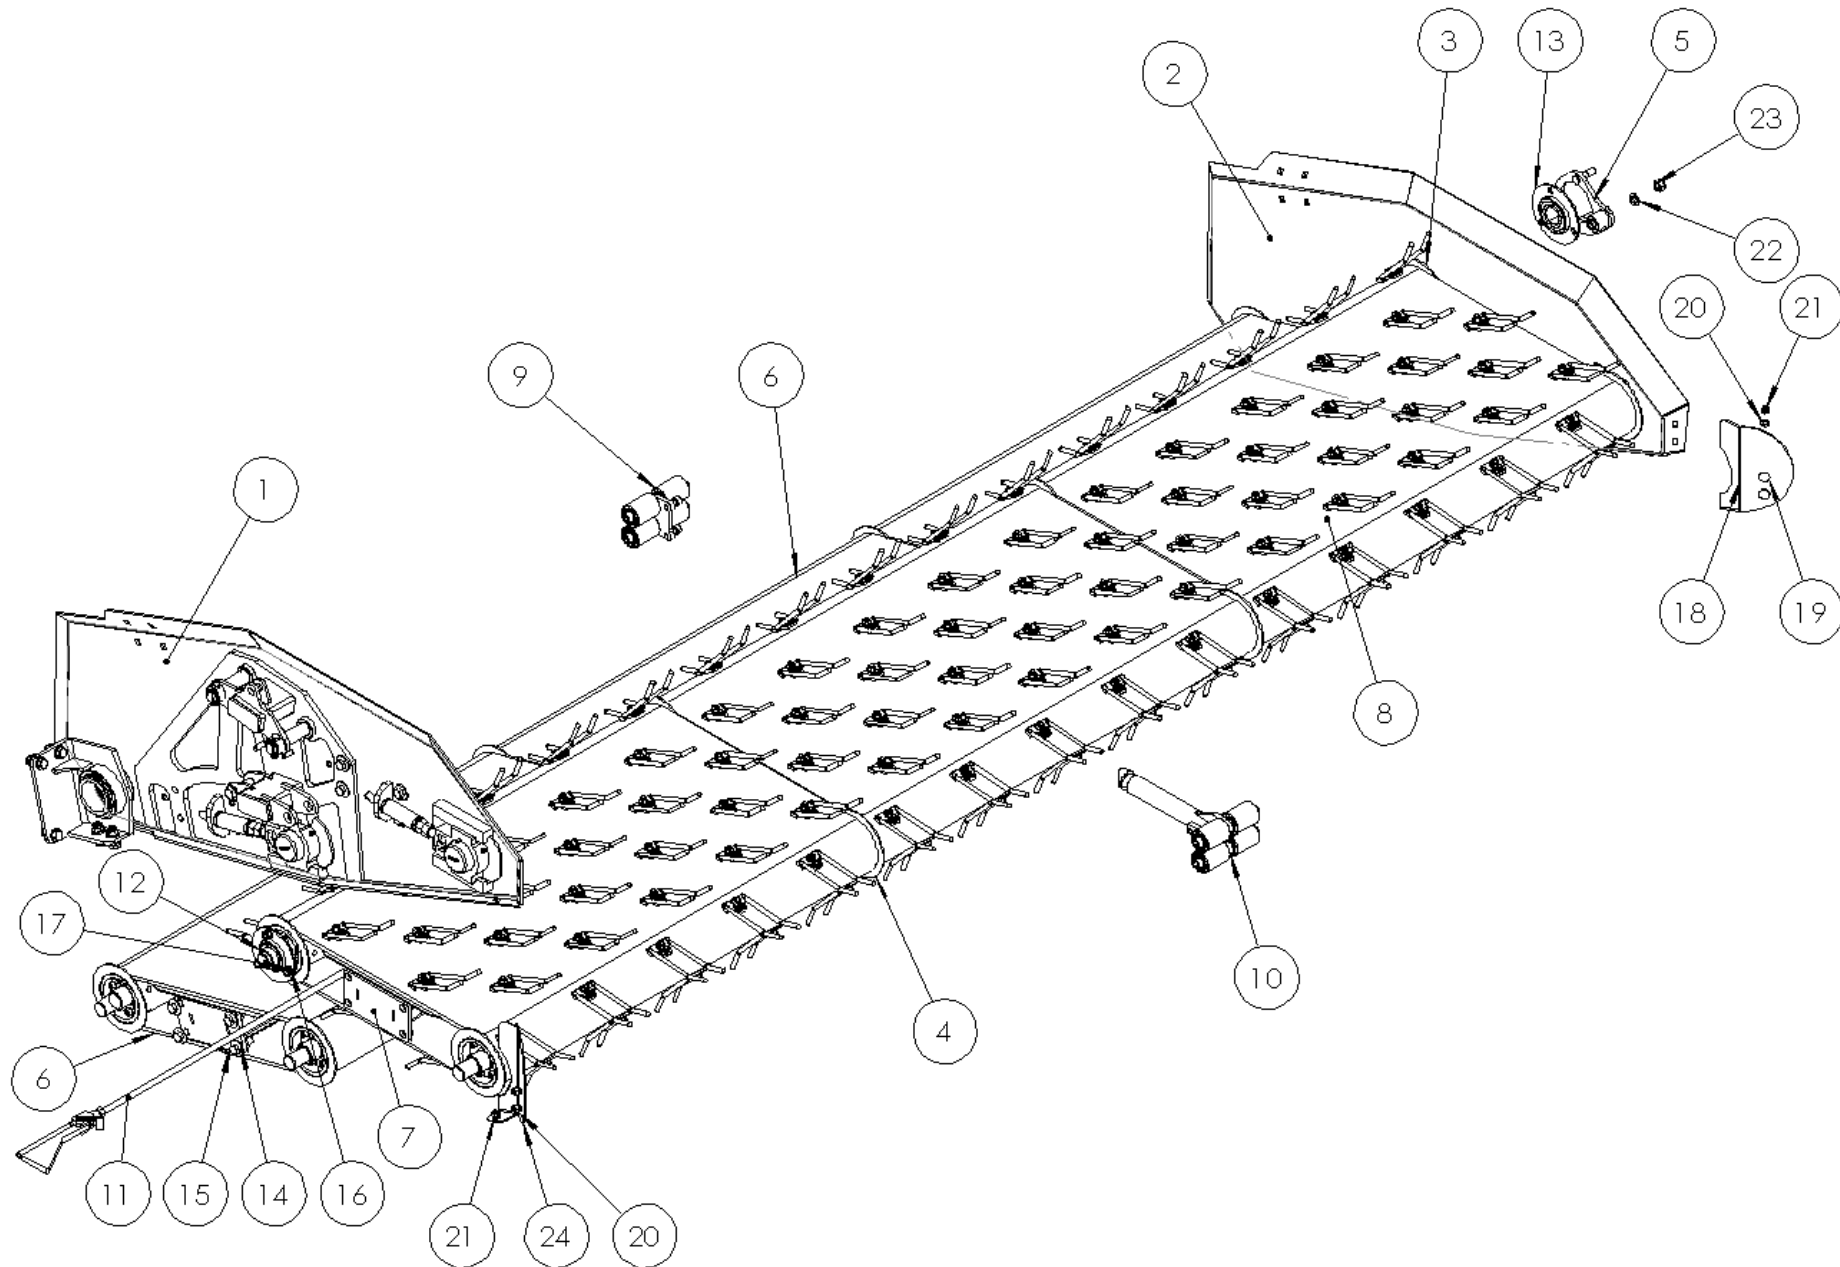

FÖRDERER / CONVEYOR / КОНВЕЙЕР

Ersatzteilliste

Spare parts list

Список запасных частей

Förderer

conveyor

конвейер

Pos pos. поз.	EDV Nr Ref. №	Bezeichnung	Description	наименование	Stück / pieces/ штуки	
					3 m	4m
1	30-105403	Seitenwand re. vorm.	side wall right	боковая стенка справа	1	1
2	30-105402	Seitenwand li. vorm.	side wall left	боковая стенка слева	1	1
3	30-105331	Rolle 3m Antrieb	roll 3m drive	ролик 3м диск	2	-
3	30-110234	Rolle 4m Antrieb	roll 4m drive	ролик 4м диск	-	2
4	30-105332	Rolle 3m vorm.	roll 3m	ролик 3м	2	-
4	30-110237	Rolle 4m vorm.	roll 4m	ролик 4м	-	2
5	30-105310	Konsole Motor vorm.	console engine front	консоль двигателя спереди	2	2
6	12-104460	Band ohne Zinken	pick up tape	лента подбора	3	4
7	30-105295	Querrohr Band 3m	cross tube tape 3m	поперечная лента 3м	2	-
7	30-110238	Querrohr Band 4m	cross tube tape 4m	поперечная лента 4м	-	2
8	30-105312	Band mit Zinken	band middle 60 tines	лента посередине 60 зубцов	3	4
9	30-105304	Lünette vorm.	bezel	люнет	2	2
10	30-105333	Spanner vorm.	tensioner	натяжитель	2	2
11	30-105336	Spannstange vorm.	tie rod prev.	рулевая тяга пред.	2	2
12	12-105431	Flanschlager RAY30-XL	bearing	подшибник	1	1
13	12-105432	Flanschlager RAY35-XL	bearing	подшибник	1	1
14	12-089291	Contact-Scheibe B12	contact washer	контактная шайба	16	16
15	NI500790	6-KT Schraube M12x40	screw	болт	16	16
16	030115	Scheibe A10,5	washer	шайба	6	6
17	11-707429	6-KT Mutter selbstsichernd M10	self-locking nut	самоконтрящаяся гайка	6	6
18	20-110182	Einweisblech li.	information plate left	направляющая пластина слева	1	1
19	NI502646	Flachrundschrabe M8x20	truss head screw	винт с анкерной головкой	6	6
20	NI520034	Scheibe A8,4	washer	шайба	6	6
21	11-053364	6-KT Mutter selbstsichernd M8	self-locking nut	самоконтрящаяся гайка	6	6
22	002316	Scheibe A13	washer	шайба	4	4
23	11-090339	6-KT Mutter selbstsichernd M12	self-locking nut	самоконтрящаяся гайка	4	4
24	20-110184	Einweisblech re.	plate right	направляющая пластина справа	1	1