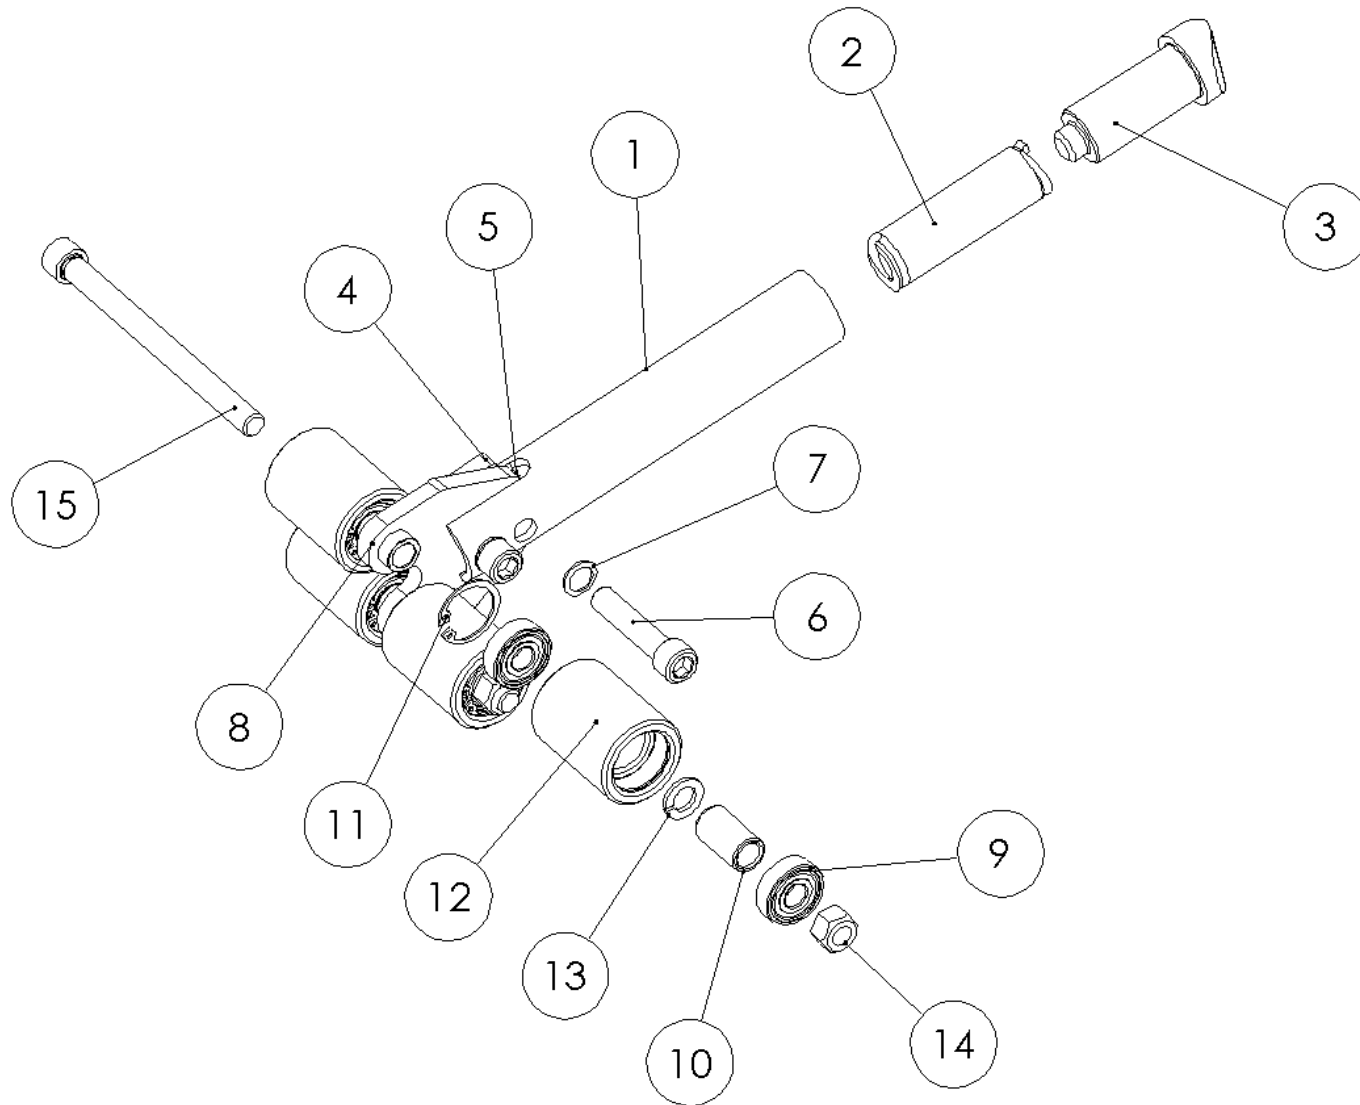

SPANNER VORM. / TENSIONER MOUNT / НАТЯЖИТЕЛЬ

Ersatzteilliste

Spare parts list

Список запасных частей

Lünette vorm.

bezel

люнет

Pos pos. поз.	EDV Nr Ref. №	Bezeichnung	Description	наименование	Stück / pieces/ штуки
1	20-105335	Rohr innen	tube inside	трубка	1
2	12-105414	Druckfeder Da=28	compression spring	пружина сжатия	1
3	20-105321	Dorn	mandrel	дорна	1
4	20-707788	Flansch	flange	фланец	1
5	20-105176	Dorn	mandrel	пластина	1
6	11-085451	Zyl. Schraube innen 6-KT M12x55	cyl. screw inside	цил. винт	2
7	002833	Schnorr Sicherungsscheibe S12	schnorr lock washer	стопорная шайба	2
8	30-105305	Halter	holder	держатель	1
9	002727	Rillenkugellager 6201-2RSH	bearing	подшипник	8
10	20-707670	Buchse	bush	втулка	4
11	11-085291	Seegerring J 32x1,2	circlip	стопорное кольцо	8
12	12-105274	Rolle	rolle	ролл	4
13	NI520534	Federring A12	spring washer	пружинная шайба	4
14	NI510451	6-KT Mutter selbstsichernd M12	self-locking nut	самоконтрящаяся гайка	2
15	11-707675	Zyl. Schraube innen 6-KT M12x150	cyl. screw	цил. винт	2