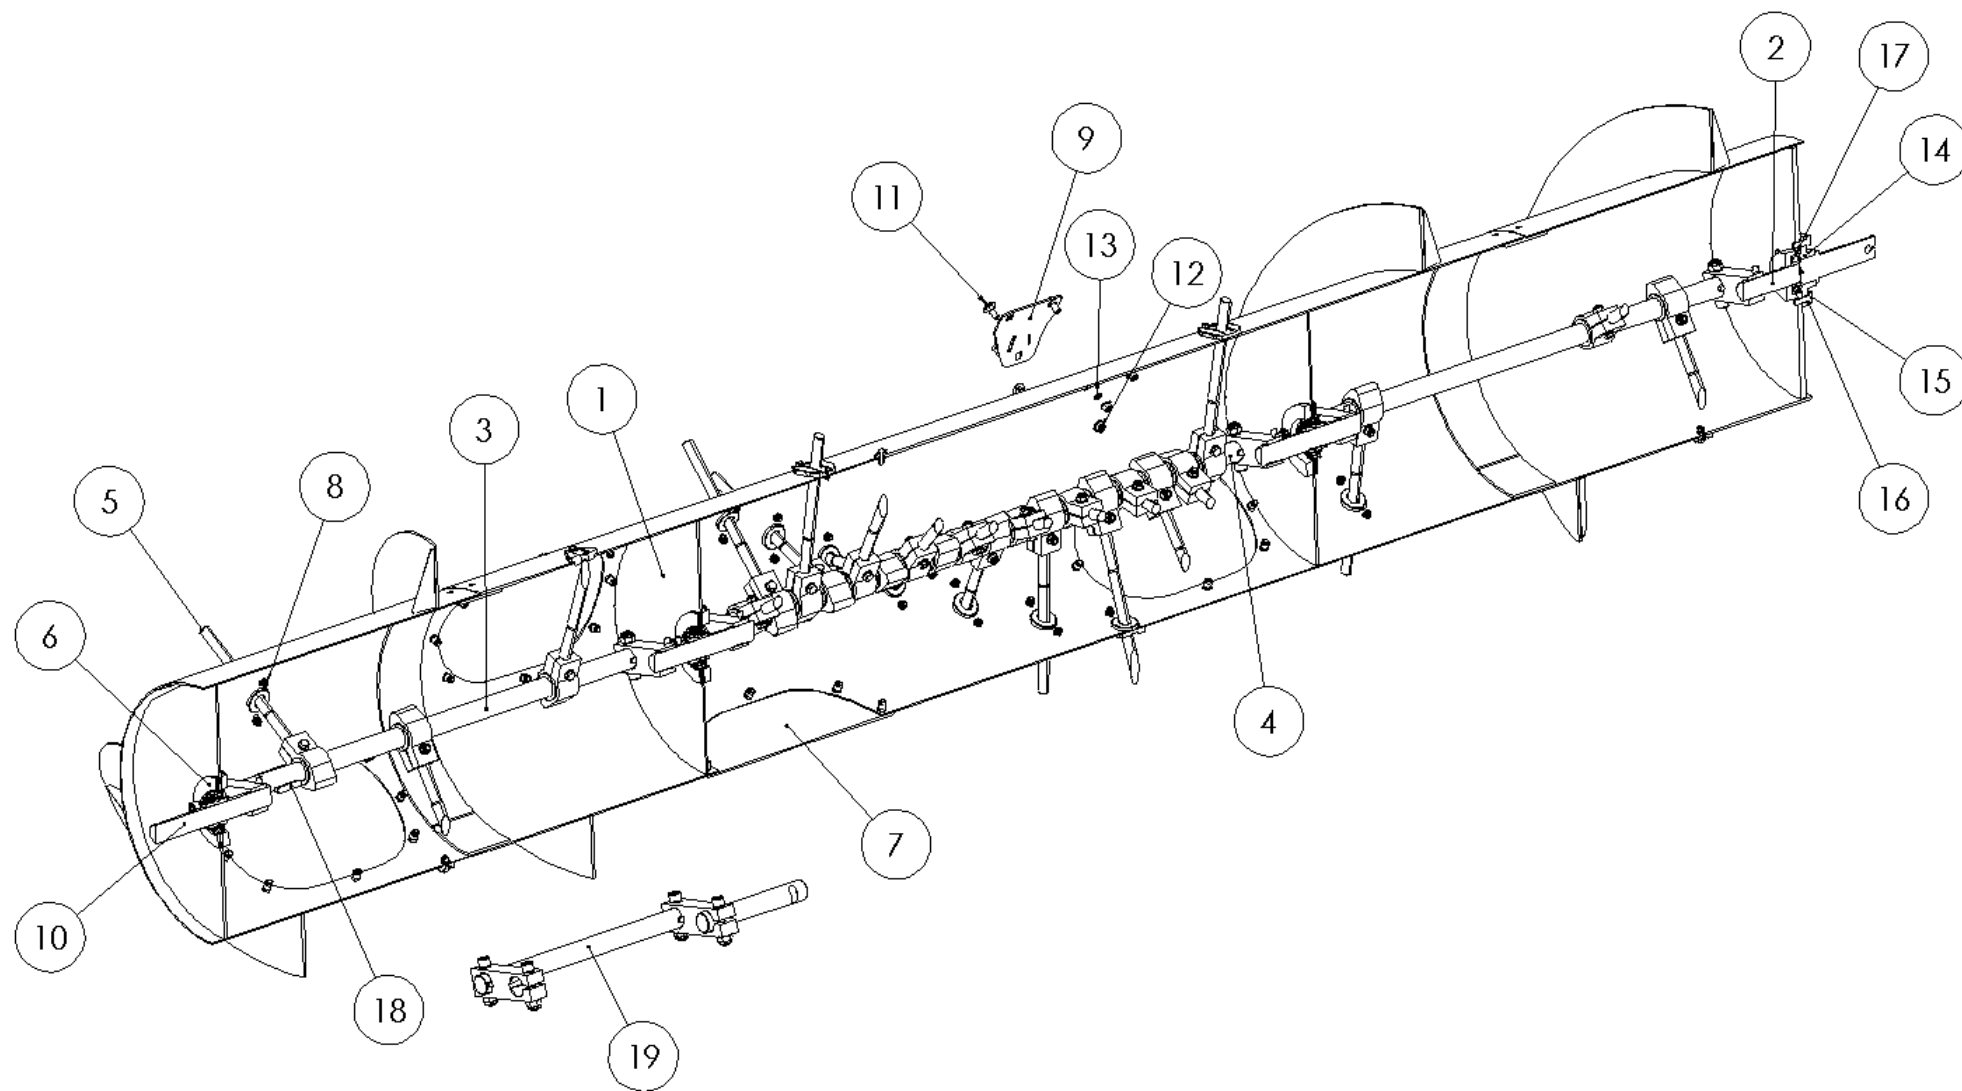

SCHNECKE / AUGER / ШНЕК

Ersatzteilliste

Spare parts list

Список запасных частей

Schnecke

auger

шнек

Pos pos. поз.	EDV Nr Ref. №	Bezeichnung	Description	наименование	Stück / pieces/ штуки	
					3m	4m
1	30-105381	Schnecke PU 3.0m vorm.	auger	шнек	1	-
1	30-110270	Schnecke PU 4.0m vorm.	auger	шнек	-	1
2	20-707330	Achse	axis	ось	1	1
3	30-105383	Kurbelwellenachse vorm.	crankshaft axle front	передняя ось коленчатого вала	2	2
4	30-105384	Kurbelwellenachse 1066mm kompl.	crankshaft axis	ось коленчатого вала	1	1
5	30-105388	Mitnehmerfinger vorm.	driver finger	палец	24	30
6	30-105393	Lagereinheit vorm.	bearing tensioner	натяжитель подшипника	3	5
7	30-105387	Abdeckung Schnecke kompl.	cover auger compl.	крышка шнека компл.	7	9
8	30-105394	Mitnehmerführung kompl.	carrier guide compl.	направляющая компл.	24	30
9	30-707381	Schaufel	shovel	лопатка	2	2
10	20-105379	Halterachse	holder axis	ось держателя	1	1
11	NI502646	Flachrundschraube ohne Mutter M8x20	truss head screw	винт с анкерной головкой	6	6
12	11-707351	6-KT Mutter mit Flansch M8 Sperrzahn	hex nut with flange	гайка с фланцем	6	6
13	002831	Schnorr Sicherungsscheibe S8	schnorr lock washer	стопорная шайба шнорра	6	6
14	30-052497	Welle	wave	вал	1	1
15	NI500771	6-KT Schraube M10x25	screw	болт	6	6
16	11-053530	Federscheibe B10	spring washer	шайба	6	6
17	019939	Rillenkugellager SKF 6206-2RSR	deep groove ball bearing	подшипник	1	1
18	032290	Passfeder	adjusting spring	шпонка	2	2
19	30-110276	Kurbelwellenachse kompl.	crankshaft axis compl.	ось коленчатого вала в сборе	-	2