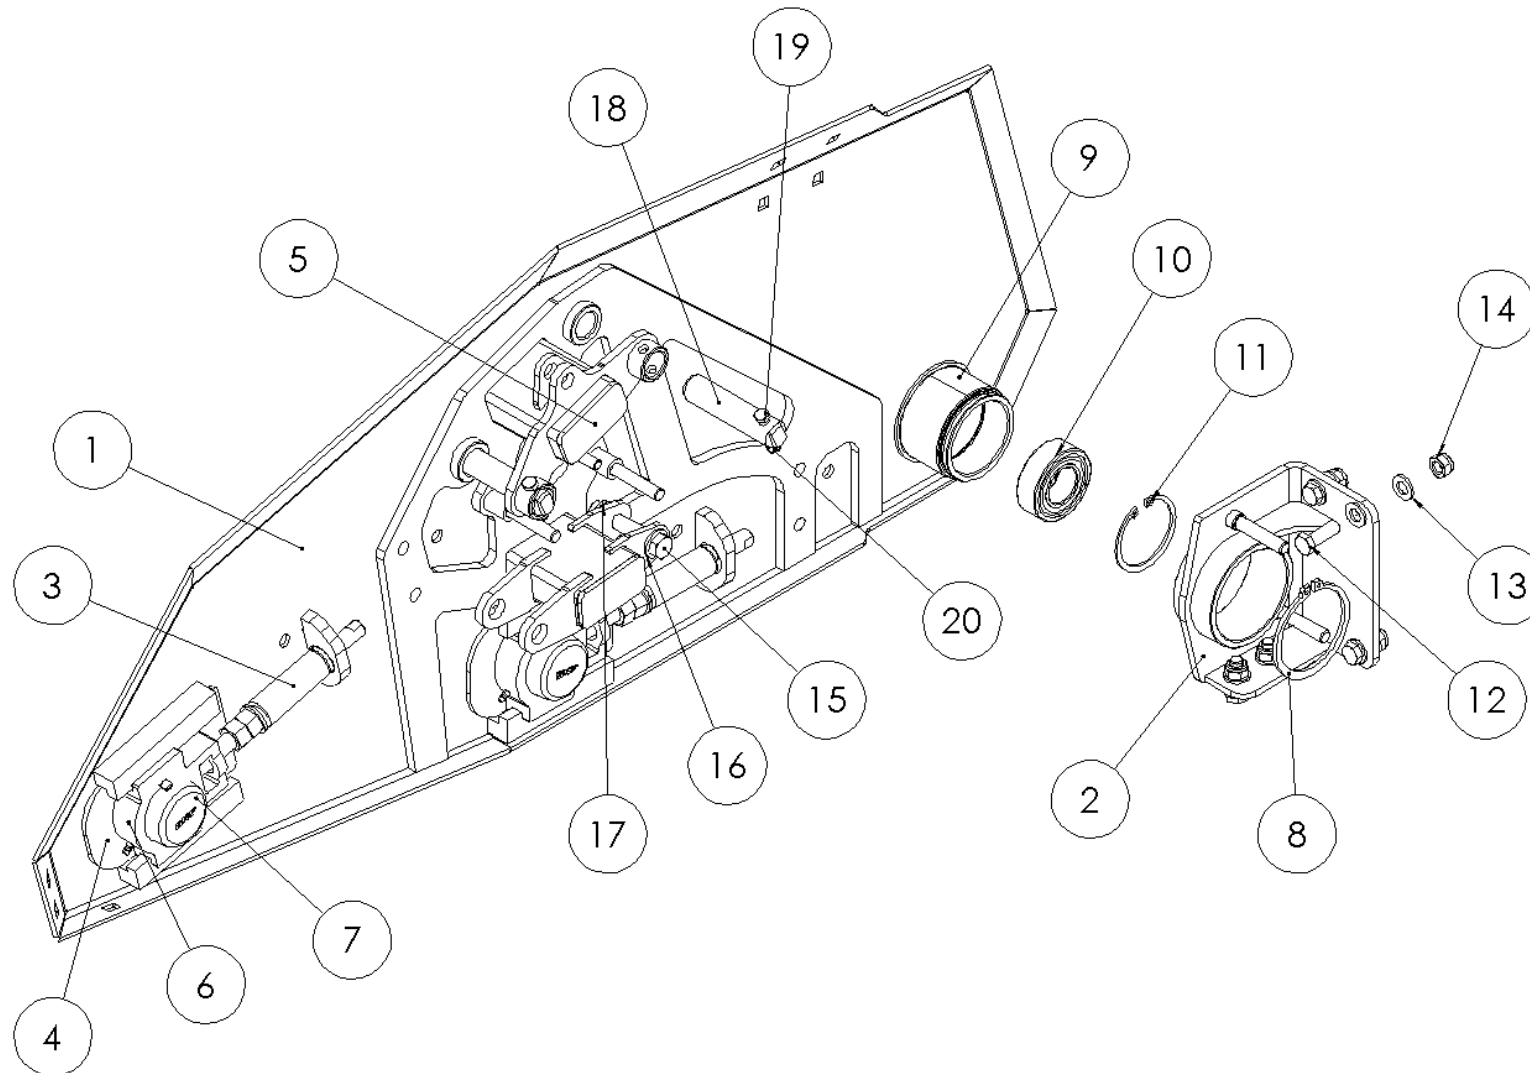

SEITENWAND LI. / SIDE PANEL LEFT / БОКОВАЯ СТЕНКА СЛЕВА

Ersatzteilliste

Spare parts list

Список запасных частей

Seitenwand li.

side wall left

боковая стенка слева

Pos pos. поз.	EDV Nr Ref. №	Bezeichnung	Description	наименование	Stück / pieces/ штуки
1	30-105293	Seitenwand li.	side wall left	боковая стенка слева	1
2	30-105291	Konsole li.	console left	консоль слева	1
3	30-105221	Spanner	tensioner rod	натяжной стержень	2
4	20-105290	Schutzplatte	protective plate	защитная пластина	2
5	12-105401	Endkappe Rohr 80x40	end cap	торцевая крышка	2
6	12-707686	Kugellager TU30TF ECY206	ball-bearing	подшипник	2
7	12-707688	Staubkappe ECY 206	dust cap	пылезащитный колпачок	2
8	11-105421	Seegerring A85x4 SD	circlip	стопорное кольцо	1
9	20-105427	Gleitlagerbuchse	ball-bearing	подшипник	1
10	12-105425	Pendelkugellager 2207 E-2RS1TN9	trunnion bushing	втулка	1
11	11-051268	Seegerring J 72x2,5	circlip	стопорное кольцо	1
12	NI500787	6-KT Schraube M12x35	screw	винт	5
13	002316	Scheibe A13	washer	шайба	10
14	11-053363	6-KT Mutter selbstsichernd M12	self-locking nut	самоконтрящаяся гайка	5
15	11-707613	6-KT Schraube M14x80 St10.9	screw	винт	1
16	NI520103	U-Scheibe A15	washer	шайба	2
17	11-087792	6-KT Mutter DIN985-M14 10.9	hex nut	шестигранная гайка	1
18	20-110210	Bolzen d25	bolt	болт	2
19	NI500434	6-KT Schraube M8x45	screw	винт	2
20	11-053364	6-KT Mutter selbstsichernd M8	self-locking nut	самоконтрящаяся гайка	2