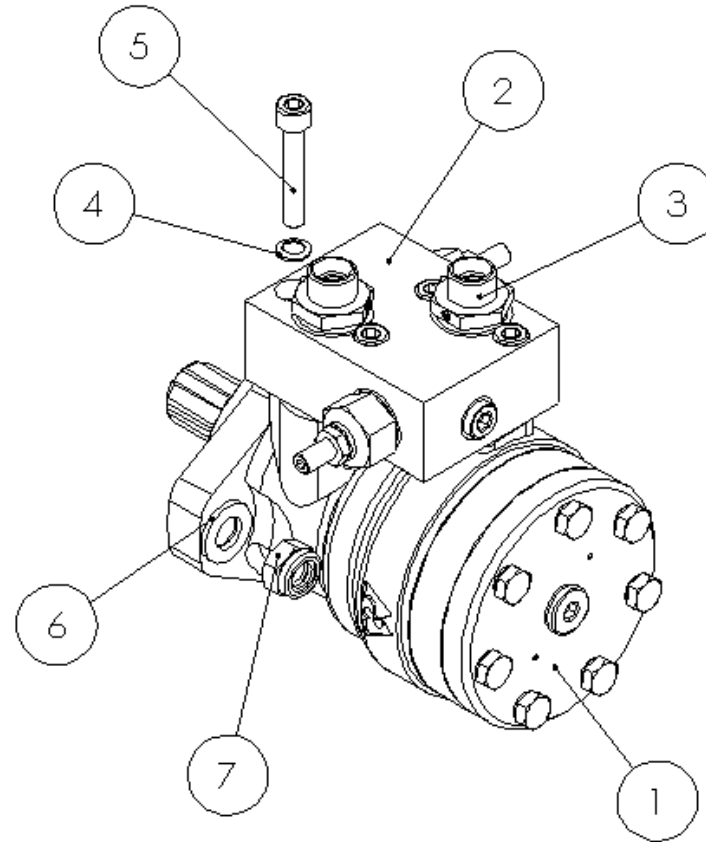

HYDRAULIKMOTOR / HYDRAULIC MOTOR / ГИДРАВЛИЧЕСКИЙ МОТОР

Ersatzteilliste

Spare parts list

Список запасных частей

Hydraulikmotor

hydraulic motor

гидравлический мотор

Pos pos. поз.	EDV Nr Ref. №	Bezeichnung	Description	наименование	Stück / pieces/ штуки
1	12-105612	Hydraulikmotor 80cm³	hydraulic motor	гидравлический мотор	1
2	12-707591	Doppelventil	double valve	двойной клапан	1
3	12-070139	GE-Verschraubung 15L - 1/2"	fitting	прямое резьбовое соединение	2
4	002831	Schnorr Sicherungsscheibe S8	schnorr lock washer	стопорная шайба	4
5	11-070291	Zyl. Schraube innen 6-KT M8x45	cyl. screw	цил. винт	4
6	002316	Scheibe A13	washer	шайба	2
7	11-053363	6-KT Mutter selbstsichernd M12	self-locking nut	самоконтрящаяся гайка	2