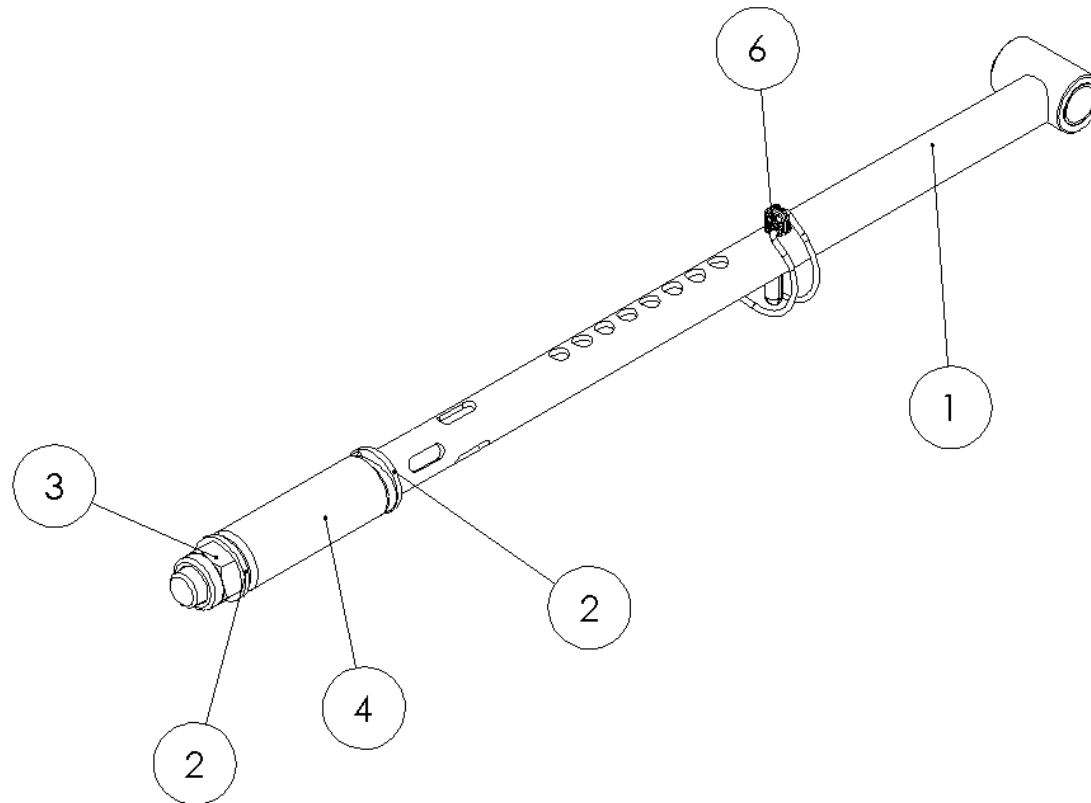

SEITENHAUBE / SIDE PANEL / БОКОВАЯ ПАНЕЛЬ

**Ersatzteilliste**

Spare parts list

Список запасных частей

**Seitenhaube****side panel****боковая панель**

Pos pos. поз.	EDV Nr Ref. №	Bezeichnung	Description	наименование	Stück / pieces/ штуки	
					R	L
1	30-105222	Seitenhaube re.	side panel right	боковая панель справа	1	-
1	30-105220	Seitenhaube li.	side panel left	боковая панель слева	-	1
2	20-105170	Hauben Raststange	hood locking bar	замок капота	1	-
2	20-105171	Hauben Raststange	hood locking bar	замок капота	-	1
3	12-051486	Verschlusszapfen D=9,5	locking pin	стопорный шайба	1	1
4	12-051281	Haltescheibe Verschlusszapfen	retaining disc	фиксирующий штифт	2	2
5	12-051490	Rohrhalter	pipe holder	держатель трубы	2	2
6	NI520034	Scheibe A8,4	washer	шайба	1	-
7	11-707050	Splint 4x28	cotter pin	шплинт	3	3
8	12-104491	Kunststoffzinken PickUp	plastic tines	пластиковые зубья	5	-
9	11-110095	Linsen-Flanschkopfschraube M8x80	flange head screw	винт с фланцевой головкой	5	-
10	11-053364	6-KT Mutter selbstsichernd M8	nut self-locking	гайка самоконтрящаяся	1	-
11	30-111485	Scharnierstab	hinge rod	шарнирный стержень	2	2
12	2831	Schnorr Sicherungsscheibe S8	washer	шайба	1	1

**ANSCHLAGROHR / STOP TUBE / ОГРАНЕЧИТЕЛЬ**

**Ersatzteilliste**

Spare parts list

Список запасных частей

**Anschlagrohr****stop tube****ограничитель**

<b>Pos</b> pos. поз.	<b>EDV Nr</b> Ref. №	<b>Bezeichnung</b>	<b>Description</b>	<b>наименование</b>	<b>Stück / pieces/ штуки</b>
1	30-105440	Anschlagrohr	stop tube	стопорная трубка	1
2	11-102961	Scheibe A24	washer	шайба	2
3	11-092322	6-KT Mutter M24 ST10	hex nut	гайка	1
4	12-105439	Druckfeder D-414AF Di26 Da42	compression spring	пружина сжатия	1
5	12-081413	Gleitlagerbuchse Di25 Da28 L25	plain bearing bush	втулка подшипника скольжения	2
6	11-105441	Rohrklappstecker 12x55	tube clip pin	зажим для трубки	1