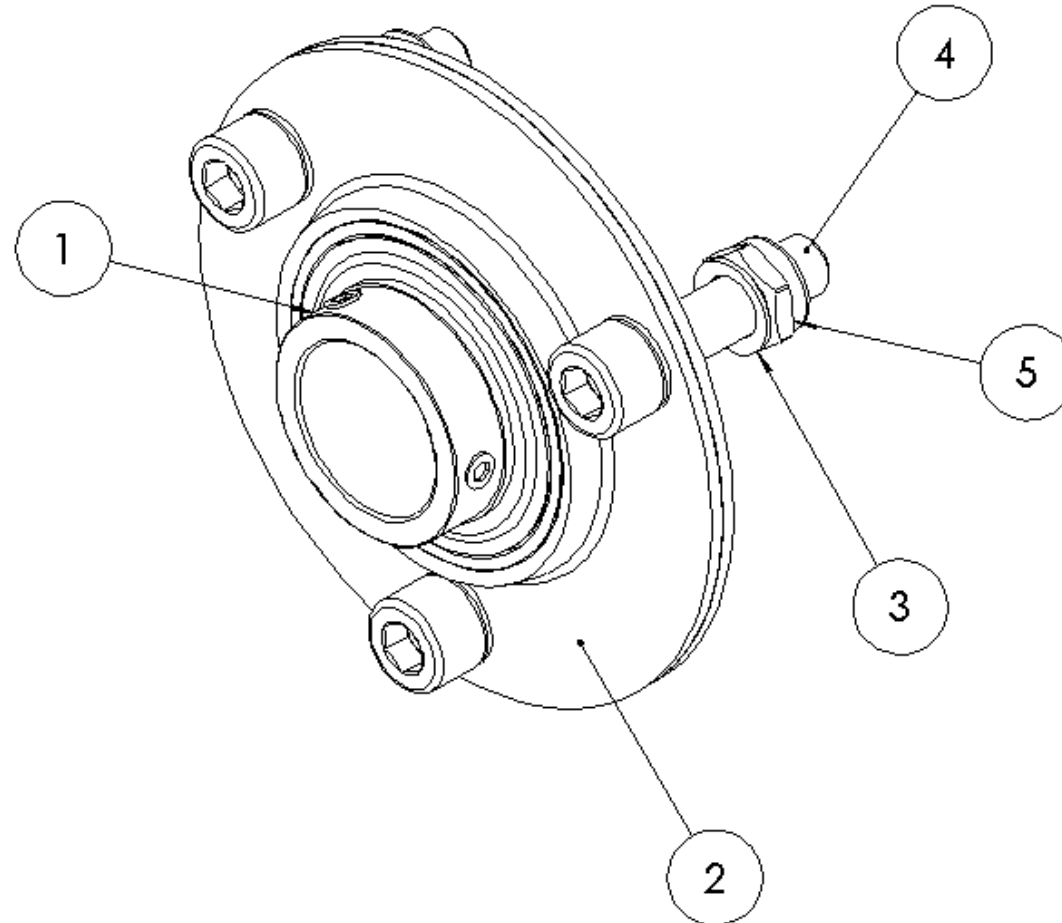

MITNEHMERFINGER / DRIVER FINGER / ПАЛЕЦ

**Ersatzteilliste**

Spare parts list

Список запасных частей

**Mitnehmerfinger****driver finger****палец**

<b>Pos</b> pos. поз.	<b>EDV Nr</b> Ref. №	<b>Bezeichnung</b>	<b>Description</b>	<b>наименование</b>	<b>Stück / pieces/ штуки</b>
1	40-111272	Fingerhalter	holder	держатель	1
2	12-056036	Finger	finger	палец	1
3	12-056048	Halbbuchse	half socket	вкладыш	2
4	NI520034	Scheibe A8,4	washer	шайба	2
5	NI500434	6-KT Schraube M8x45	screw	болт	1
6	11-053364	6-KT Mutter selbstsichernd M8	self-locking nut	самоконтрящаяся гайка	1

LAGEREINHEIT / BEARING TENSIONER / НАТЯЖИТЕЛЬ ПОДШИПНИКА

**Ersatzteilliste**

Spare parts list

Список запасных частей

**Lagereinheit vorm.****bearing tensioner****натяжитель подшипника**

<b>Pos</b> pos. поз.	<b>EDV Nr</b> Ref. №	<b>Bezeichnung</b>	<b>Description</b>	<b>наименование</b>	<b>Stück / pieces/ штуки</b>
1	12-707327	Spannlager SKF YAR 206-2RF	insert bearing	подшипник	1
2	12-707326	Flansch SKF PF 62	flange	фланец	2
3	002832	Schnorr Sicherungssch. S10	schnorr lock washer	стопорная шайба	6
4	11-707342	Zyl. Schraube innen 6-KT M10x40	cyl. screw	цил. винт	3
5	11-707429	6-KT Mutter selbstsichernd M10	self-locking nut	самоконтрящаяся гайка	3