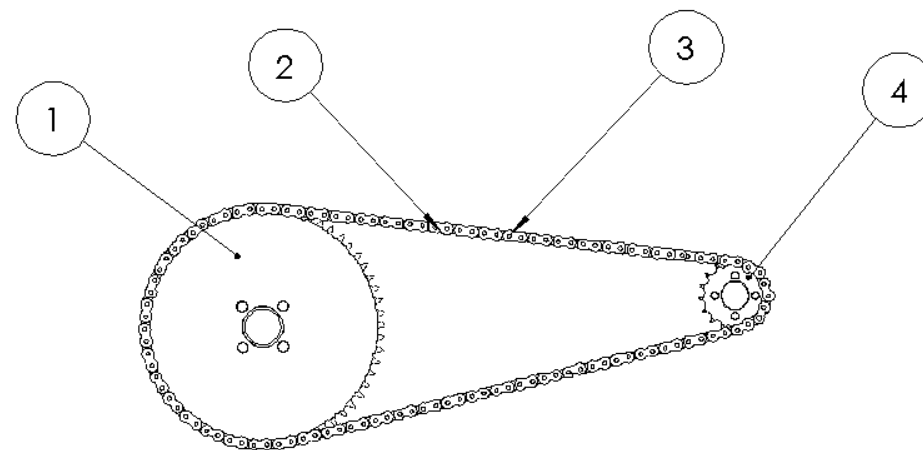

**ANTRIEBSDREHZAHLSATZ / DRIVE SPEED SET / ТРАНСМИССИЯ**

**Ersatzteilliste**

Spare parts list

Список запасных частей

<b>Antriebssatz</b>		<b>drive speed set</b>		<b>трансмиссия</b>	
<b>Pos</b> pos. поз.	<b>EDV Nr</b> Ref. №	<b>Bezeichnung</b>	<b>Description</b>	<b>наименование</b>	<b>Stück / pieces/ штуки</b>
<b>I</b>					
<b>30-105668</b>		<b>Antriebssatz PU AGCO 2</b>	<b>drive speed set</b>	<b>трансмиссия</b>	<b>1</b>
1	30-707414	Kettenrad Z50 P3/4	sprocket	звездочка	1
2	20-105662	Rollenkette P3/4 59 Glieder	roller chain	роликовая цепь	1
3	11-056833	Verschlussglied gekröpftes L-12A-1	closure link	замок	1
4	12-105669	Kettenrad Z18 P3/4	sprocket	звездочка	1
<b>II</b>					
<b>30-105670</b>		<b>Antriebssatz PU Deutz Fahr</b>	<b>drive speed set</b>	<b>трансмиссия</b>	<b>1</b>
1	30-052457	Kettenrad Schnecke z=60 P 3/4"	sprocket	звездочка	1
2	20-105662	Rollenkette P3/4 59 Glieder	roller chain	роликовая цепь	1
3	11-056833	Verschlussglied gekröpftes L-12A-1	closure link	замок	1
4	12-105669	Kettenrad Z18 P3/4	sprocket	звездочка	1
<b>30-105609</b>		<b>Antriebssatz PU Claas 1</b>	<b>drive speed set</b>	<b>трансмиссия</b>	<b>1</b>
1	30-052457	Kettenrad Schnecke z=60 P 3/4"	sprocket	звездочка	1
2	20-105672	Rollenkette P3/4 57 Glieder	roller chain	роликовая цепь	1
3	11-056833	Verschlussglied gekröpftes L-12A-1	closure link	замок	1
4	12-105364	Kettenrad Z17 P3/4	sprocket	звездочка	1
<b>30-105667</b>		<b>Antriebssatz PU JD 2</b>	<b>drive speed set</b>	<b>трансмиссия</b>	<b>1</b>
1	30-052457	Kettenrad Schnecke z=60 P 3/4"	sprocket	звездочка	1
2	20-105662	Rollenkette P3/4 59 Glieder	roller chain	роликовая цепь	1
3	11-056833	Verschlussglied gekröpftes L-12A-1	closure link	замок	1
4	12-105661	Kettenrad Z24 P3/4	sprocket	звездочка	1