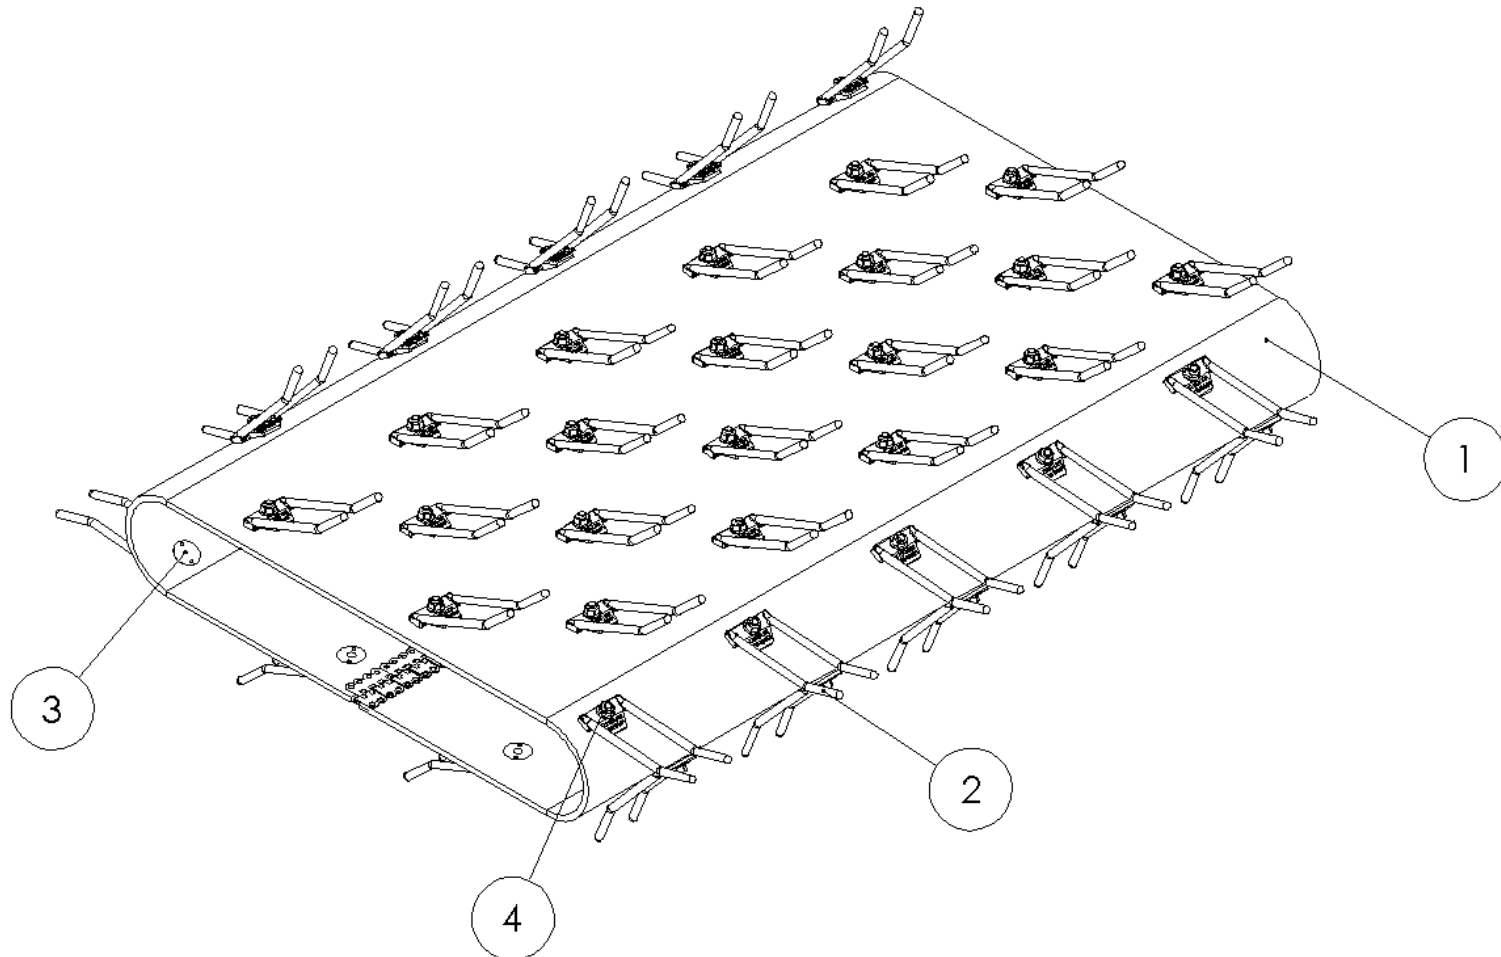

ROLLE / ROLL / РОЛИК

**Ersatzteilliste**

Spare parts list

Список запасных частей

Pos pos. поз.	EDV Nr Ref. №	Rolle	roll	ролик	Stück / pieces/ штуки	
		Bezeichnung	Description	наименование	3 m	4m
1	30-105297	Rolle 3.0 m	roll	ролик	2	-
2	30-110235	Rolle 4.0 m	roll	ролик	-	2
3	20-105288	Nabe Antrieb	hub drive	ступица привода	2	2
4	20-105287	Nabe	hub	ступица	6	6
5	002515	Zyl. Schraube innen 6-KT M8x25	cyl. screw	цил. винт	48	48
6	002831	Schnorr Sicherungsscheibe S8	Schnorr lock washer	Стопорная шайба	48	48

**BAND MIT ZINKEN / BAND WITH TINES / ЛЕНТА С ЗУБЦАМИ**

**Ersatzteilliste**

Spare parts list

Список запасных частей

**Band mit Zinken****band with tines****лента с зубцами**

<b>Pos</b> pos. поз.	<b>EDV Nr</b> Ref. №	<b>Bezeichnung</b>	<b>Description</b>	<b>наименование</b>	<b>Stück / pieces/ штуки</b>
1	12-104030	Pick Up Band	pick up tape	лента	1
2	12-104491	Kunststoffzinken	plastic tines	пластиковые зубцы	60
3	11-105673	Tellerschraube M8x25	plate screw	винт	60
4	11-091660	6-KT Mutter mit Flansch M8 Sperrzahn	hex nut with flange	гайка с фланцем	60