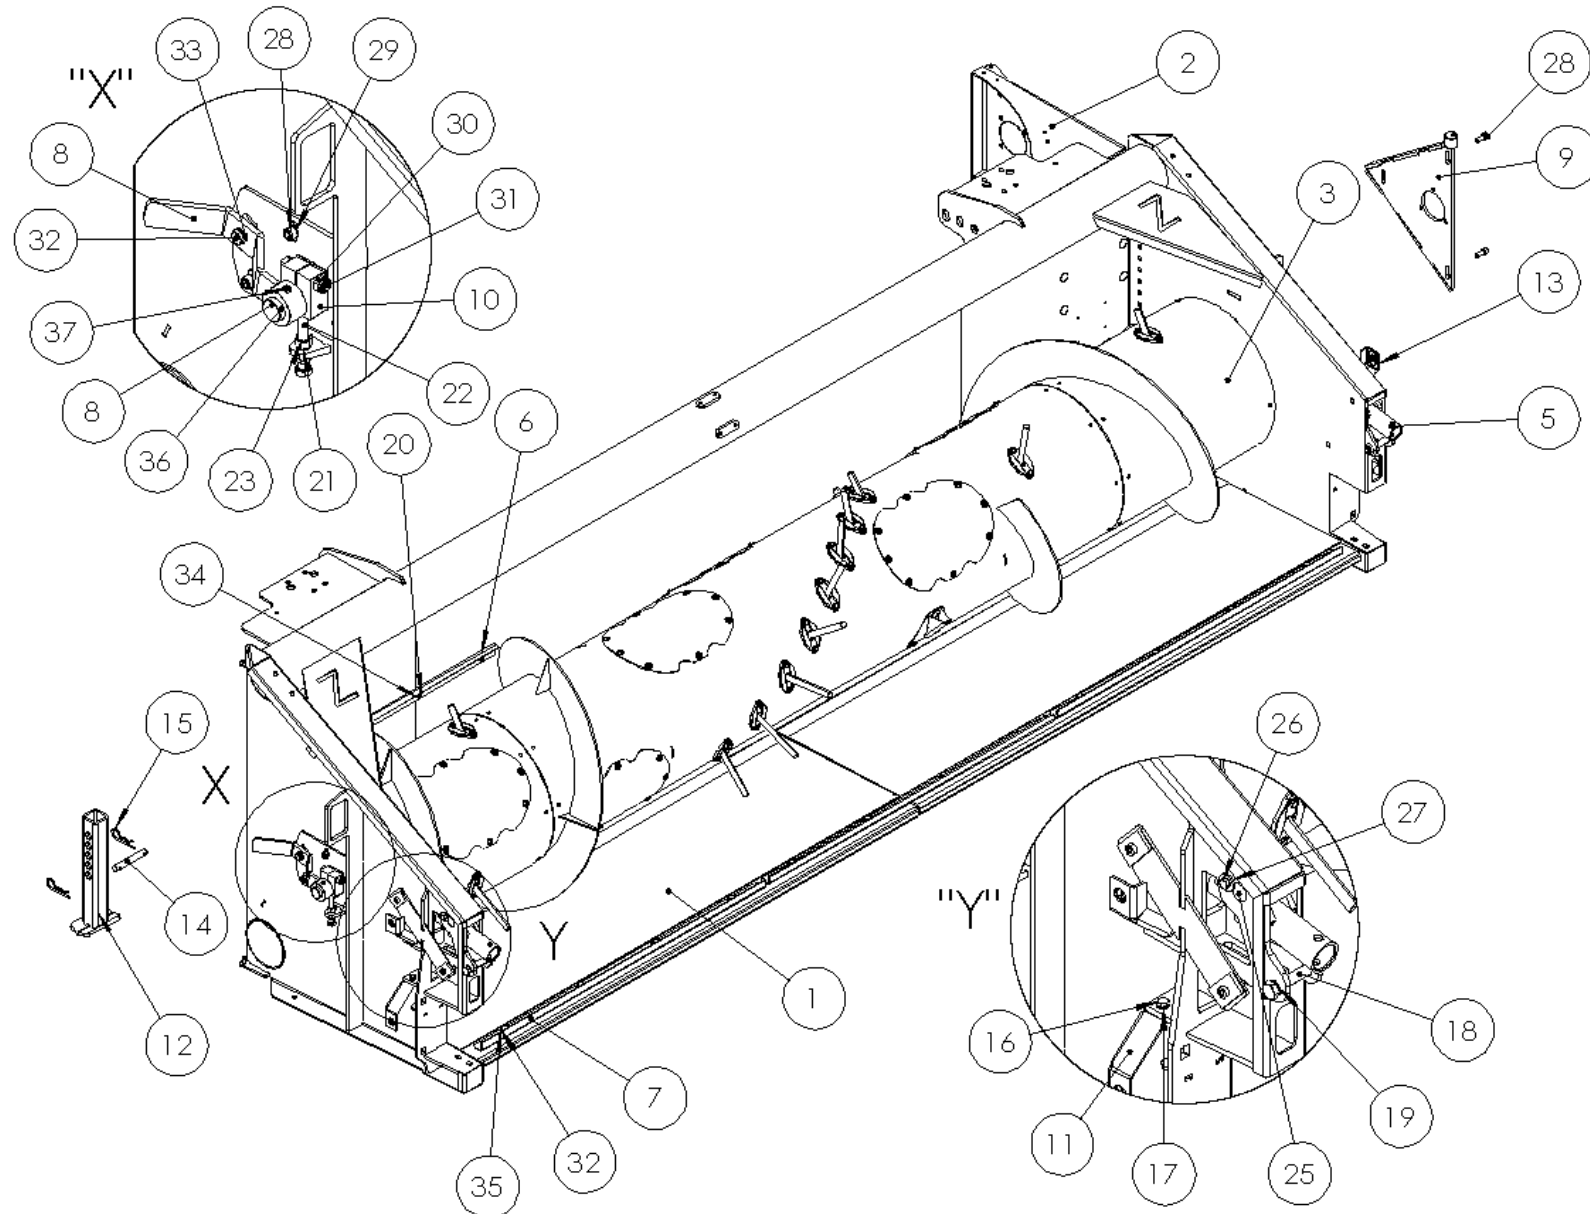

RAHMEN / FRAME / PAMA

Ersatzteilliste

Spare parts list

Список запасных частей

Rahmen

frame

рама

Pos pos. поз.	EDV Nr Ref. №	Bezeichnung	Description	наименование	Stück / pieces/ штуки	
					3m	4m
31	NI500489	6-KT Schraube M12x65	screw	болт	1	1
32	NI500874	6-KT Schraube M10X20	screw	болт	13	13
33	030115	Scheibe A10,5	washer	шайба	1	1
34	NI510223	6-KT Mutter M8	hex nut	гайка	5	5
35	12-051749	Contact-Scheibe A10	washer	шайба	12	12
36	NI530114	Spannhülse 10x55 DIN 1481	clamp sleeve	зажимная втулка	1	1
37	NI530066	SPANNHUELSE 6X55 DIN1481	clamp sleeve	зажимная втулка	1	1