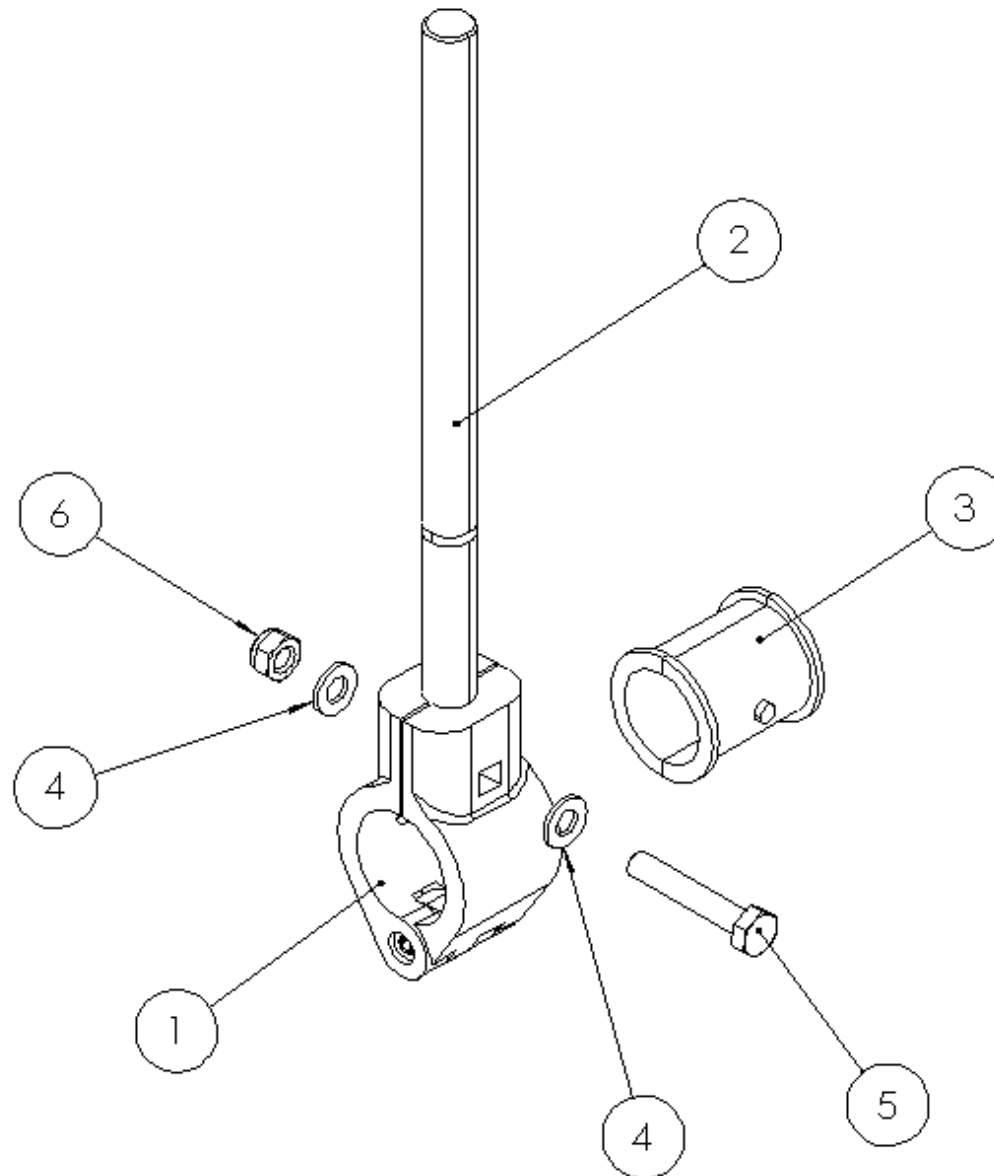

MITNEHMERFINGER / DRIVER FINGER / ПАЛЕЦ

Ersatzteilliste

Spare parts list

Список запасных частей

Mitnehmerfinger

driver finger

палец

Pos pos. поз.	EDV Nr Ref. №	Bezeichnung	Description	наименование	Stück / pieces/ штуки
1	40-111272	Fingerhalter	holder	держатель	1
2	12-056036	Finger	finger	палец	1
3	12-056048	Halbbuchse	half socket	вкладыш	2
4	NI520034	Scheibe A8,4	washer	шайба	2
5	NI500434	6-KT Schraube M8x45	screw	болт	1
6	11-053364	6-KT Mutter selbstsichernd M8	self-locking nut	самоконтрящаяся гайка	1