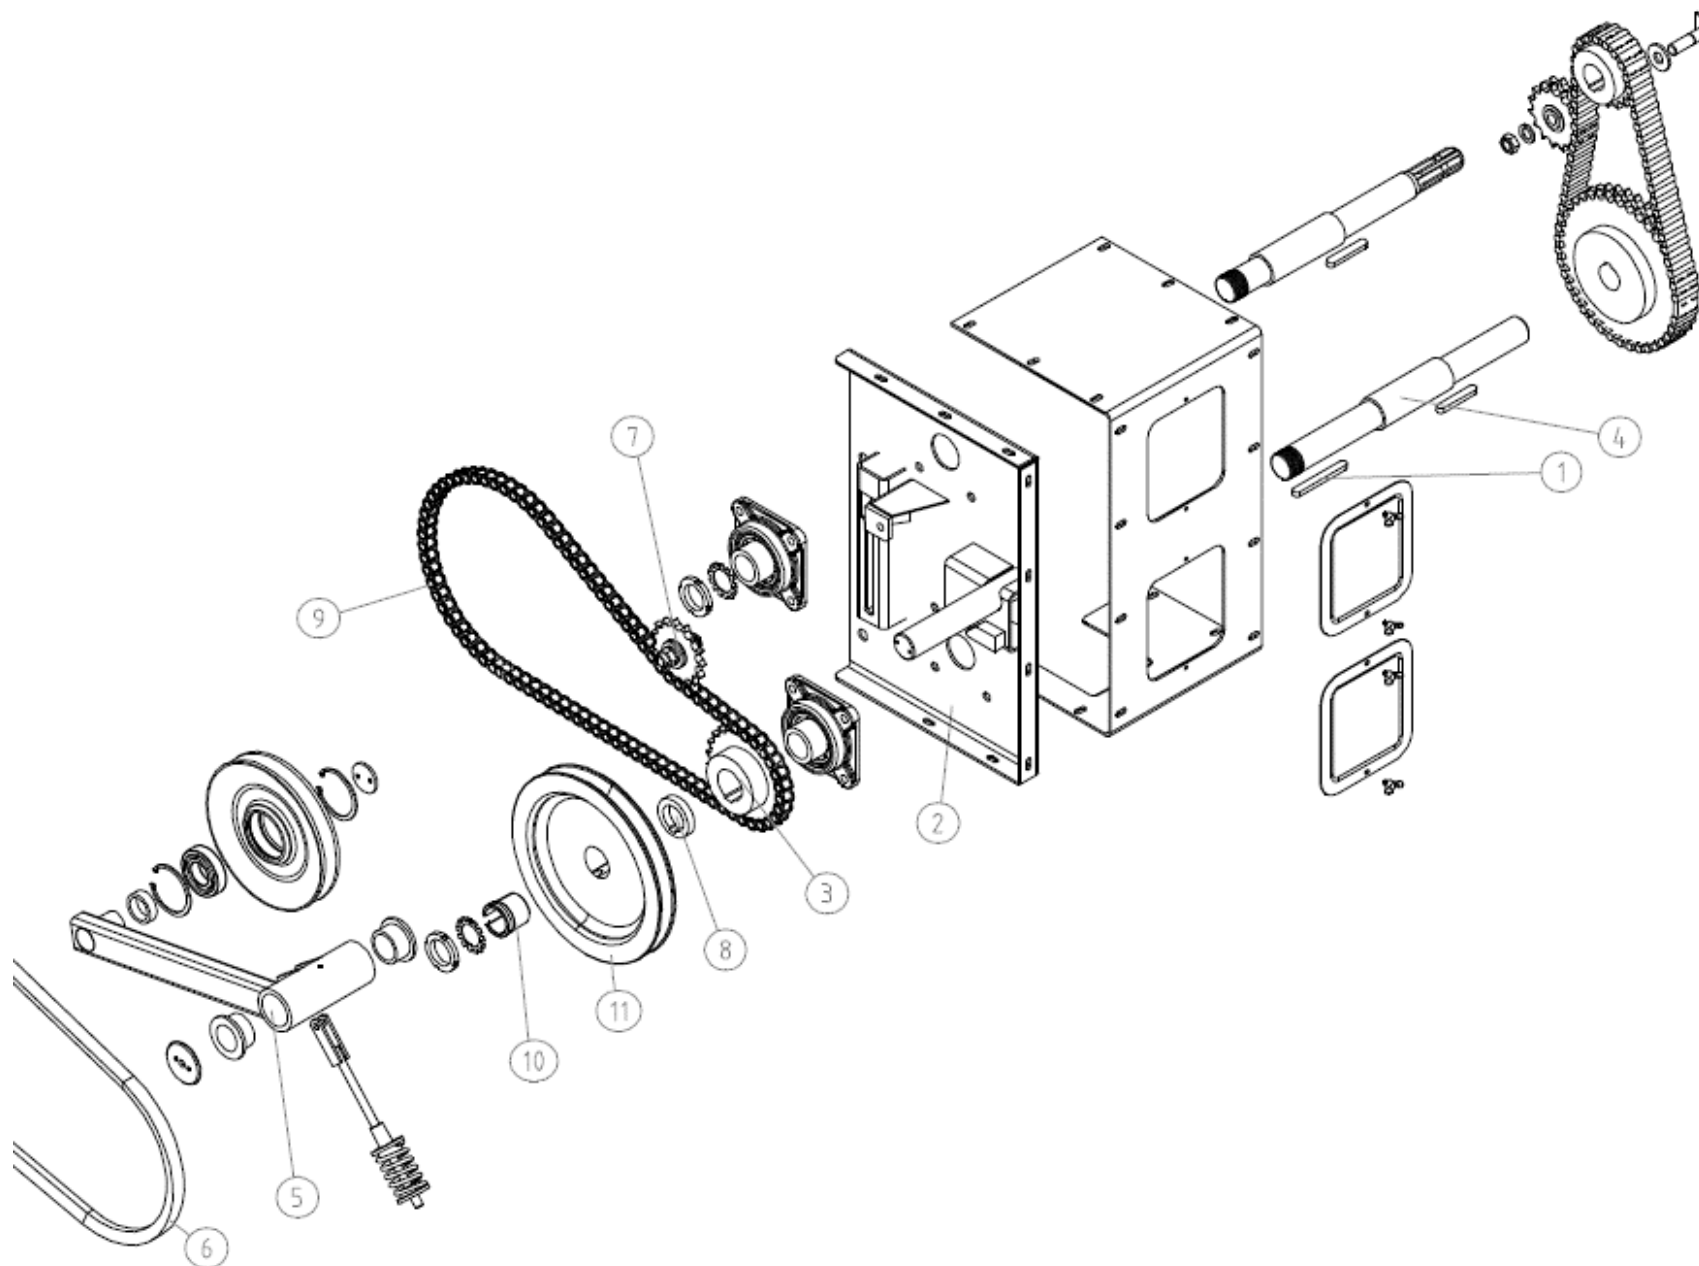

ANTRIEB LINKS / DRIVE LEFT / ПРИВОД СЛЕВА

Ersatzteilliste

Spare parts list

Список запасных частей

Antrieb

drive

привод

Pos pos. поз.	EDV Nr Ref. №	Bezeichnung	Description	наименование	Stück / pieces/ штуки
1	12-107120	Seitendeckel	side cover	боковая крышка	1
2	12-106300	Passfeder	adjusting spring	шпонка	1
3	12-106301	Kettenrad Z24	sprocket	звездочка	1
4	12-107033	Welle	shaft	вал	1
5	12-107034	Riemenscheibenhalter	pulley holder	держатель шкива	1
6	12-107040	Keilriemen	v-belt	клиновой ремень	1
7	12-107032	Kettenspanner	chain tensioner	натяжитель цепи	1
8	12-107041	Distanzring	spacer ring	разделительное кольцо	1
9	12-107042	Kette	chain	цепь	1
10	12-107059	Hülse 20x13xA30	sleeve	гильза	1
11	12-107035	Riemenscheibe	pulley	шкив	1