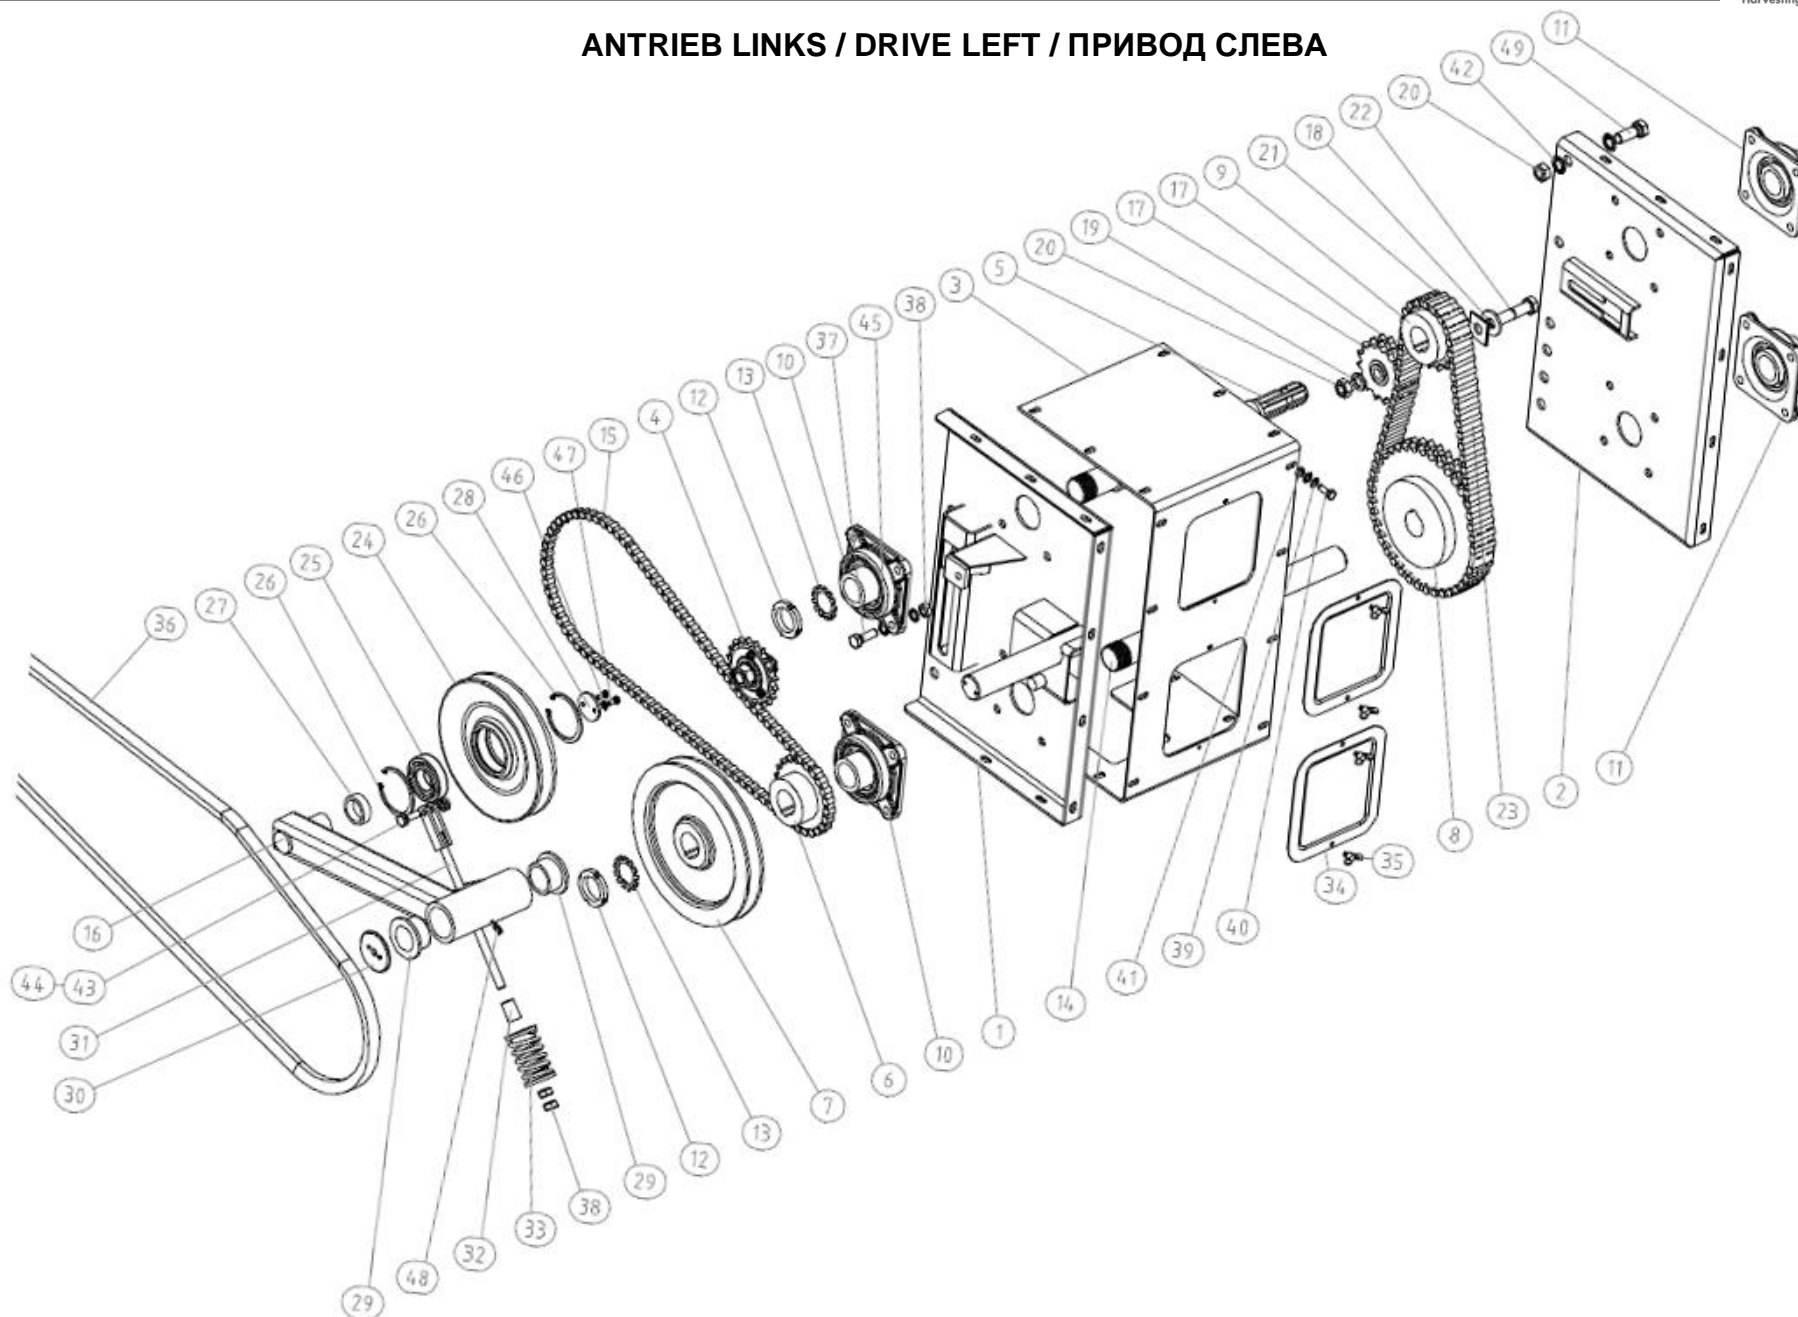

ANTRIEB LINKS / DRIVE LEFT / ПРИВОД СЛЕВА

Ersatzteilliste

Spare parts list

Список запасных частей

Antrieb links

drive left

привод слева

Pos pos. поз.	EDV Nr Ref. №	Bezeichnung	Description	наименование	Stück / pieces/ штуки
1	12-107070	Seitendeckel links	side cover left	боковая крышка левая	1
2	12-107071	Seitendeckel rechts	side cover right	боковая крышка правая	1
3	12-107072	Verkleidung	covering	покрытие	1
4	12-107073	Kettenspanner	chain tensioner	натяжитель цепи	1
5	12-107074	Ritzel	pinion	шестерня	1
6	12-107075	Kettenrad Z23	sprocket	звездочка	1
7	12-107076	Riemenscheibe	pulley	шкив	1
8	12-107077	Doppelzahnrad Z40	double gear	двойная звёздочка	1
9	12-107078	Doppelzahnrad Z17	double gear	двойная звёздочка	1
10	12-107043	Flanschlager SF-40	bearing	подшипник	1
11	12-107044	Flanschlager SF-DEC-40	bearing	подшипник	2
12	11-058843	Nutmutter M40x1,5	slotted nut	шлицевая гайка	2
13	11-058842	Sicherungsblech MB8	locking plate	стопорная шайба	2
14	12-107045	Welle	shaft	вал	2
15	12-107046	Kette 5/8"	chain	цепь	1
16	12-107047	Riemenscheibenarm	pulley arm	рычаг шкива	1
17	12-107048	Kettenspanner Z15	chain tensioner	натяжитель цепи	2
18	12-107049	Scheibe 40x17x4	washer	шайба	2
19	ZI520536	Federring A16 ST verz.	spring ring	пружинное кольцо	2
20	ZI510236	6-kt Mutter M16 ST 8 verz.	hex nut	гайка	10
21	12-107050	Verdrehsicherung	anti-rotation device	устройство предотвр. вращения	2
22	ZI500352	6-kt Schraube M16x70	screw	винт	2
23	12-107051	Rollenkette 3/4"	roller chain	роликовая цепь	1
24	12-107052	Spannrolle	pulley	шкив	1
25	12-107053	Rillenkugellager BS 292	bearing	несущий	1
26	11-051268	Seegerring J72x2,5	circlip	стопорное кольцо	2
27	12-107054	Distanzring	spacer ring	разделительное кольцо	1
28	12-107055	Deckel	cover	крышка	1
29	12-107056	Buchse	bush	втулка	2
30	12-107057	Scheibe	disc	шайба	1
31	12-107058	Federstab	spring bar	пружинный стержень	1
32	12-107059	Hülse 20x13xA30	sleeve	гильза	1