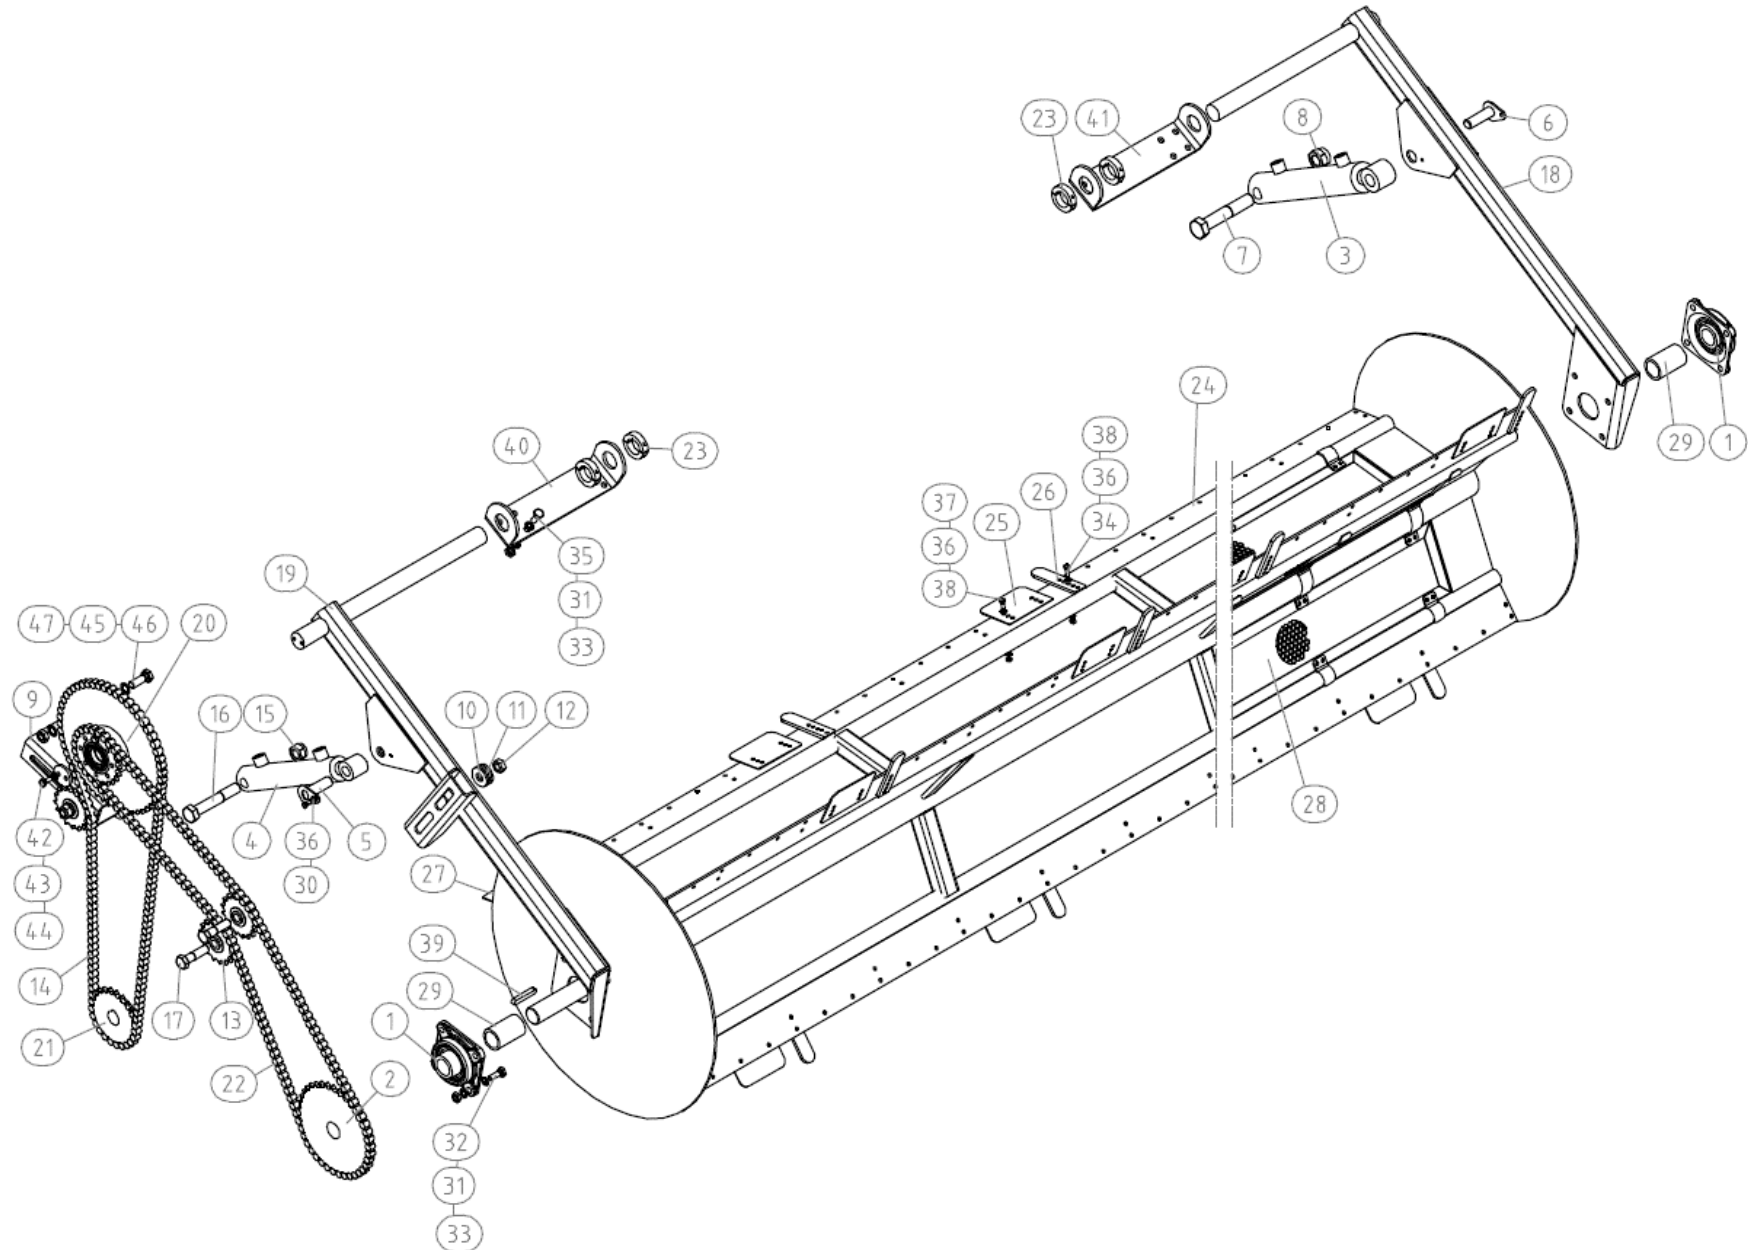

HASPEL KOMPL. / REEL INCL./ МОТОВИЛО В КОМПЛ.

Ersatzteilliste

Spare parts list

Список запасных частей

	Haspel kompl.	reel incl.	МОТОВИЛО В КОМПЛ.		
Pos pos. поз.	EDV Nr Ref. №	Bezeichnung	Description	наименование	Stück / pieces/ штуки
1	12-106419	Flanschlagereinheit SF-35	flange bearing unit	подшипниковый узел с фланцем	2
2	12-106420	Kettenrad Z38	sprocket	звездочка	1
3	12-106421	Hydraulikzylinder Hub 150-25 R	hydraulic cylinder stroke	гидроцилиндр	1
4	12-106422	Hydraulikzylinder Hub 150-25 L	hydraulic cylinder stroke	гидроцилиндр	1
5	12-106423	Bolzen	bolt	болт	1
6	12-106424	Bolzen	bolt	болт	1
7	11-106418	6-KT Schraube M24x130	screw	винт	1
8	11-058690	6-kt Mutter selbstsichernd M24	hexagon self-locking nut	самоконтрящаяся гайка	1
9	12-106425	Kettenspanner Konsole kompl.	chain tensioner console compl.	консоль натяжителя цепи	1
10	12-107049	Scheibe 40x17x4	washer	шайба	6
11	ZI520536	Federring A16	spring ring	пружинное кольцо	2
12	ZI510236	6-kt Mutter M16	hex nut	гайка	2
13	12-106427	Kettenzahnrad 5/8" Z17	sprocket wheel	звездочка	2
14	12-106428	Kette 5/8"	chain	цепь	1
15	ZI510523	6-kt Mutter selbstsichernd M20	hexagon self-locking nut	самоконтрящаяся гайка	1
16	ZI500550	6-kt Schraube M20x120	screw	винт	1
17	ZI500538	6-kt Schraube M16x60	screw	винт	2
18	12-106429	Haspelarm rechts	reel arm right	рычаг правый	1
19	12-106431	Haspelarm links	reel arm left	рычаг левый	1
20	12-106432	Kettenrad	sprocket	звездочка	1
21	12-106433	Kettenrad Kette 5/8" Z23	sprocket chain	цепь звездочки	1
22	12-106434	Kette 5/8"A 2260	chain	цепь	1
23	12-106435	Scheibe D35	washer	шайба	4
24	12-106436	Haspel	reel	мотовило	1
25	12-106437	Mitnehmer	tapet	толкатель	20
26	12-106438	Platte	plate	пластина	21
27	12-106439	Schaber	scraper	скребок	1
28	12-106440	Deckel Haspel kompl.	cover reel compl.	крышка барабана компл.	1
29	12-106441	Distanzring D35x45xA70	spacer ring	разделительное кольцо	2
30	11-048650	6-kt Schraube M6x14	screw	винт	1
31	12-107105	Zahnscheibe A-IFI 532-10	toothed washer	зубчатая шайба	4
32	ZI500772	6-kt Schraube M10x30	screw	винт	1
33	ZI510227	6-kt Mutter M10	hex nut	шестигранная гайка	2
34	ZI500726	6-kt Schraube M6x20	screw	винт	21