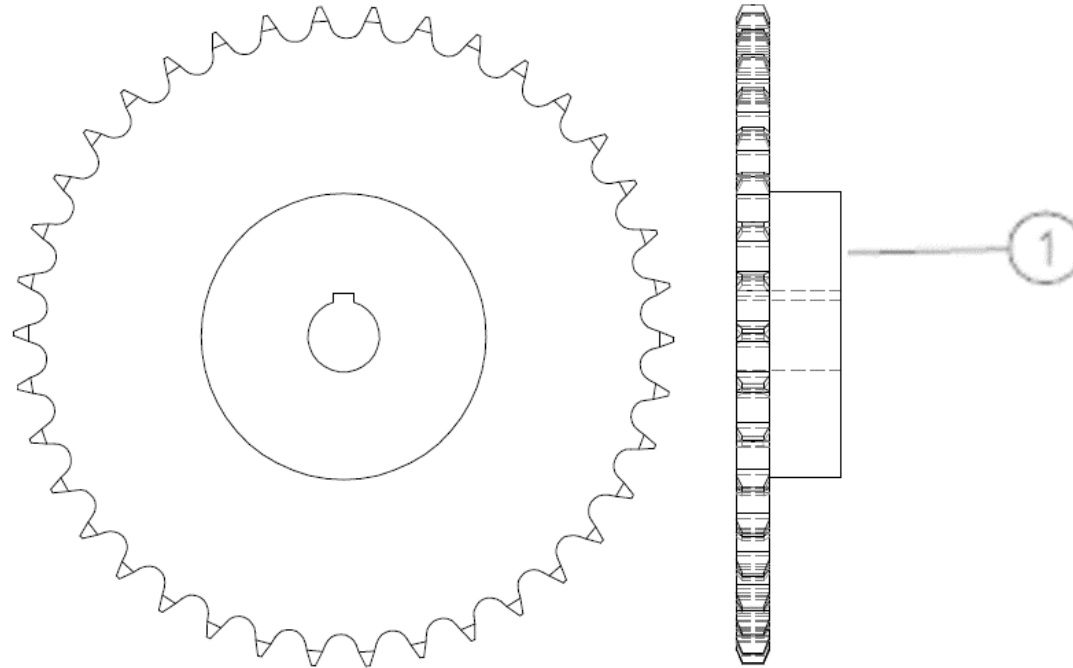

KETTENRAD / SPROCKET / ЗВЕЗДОЧКА

Ersatzteilliste

Spare parts list

Список запасных частей

Kettenrad

sprocket

звездочка

Pos pos. поз.	EDV Nr Ref. №	Bezeichnung	Description	наименование	Stück / pieces/ штуки
1	12-107124	Kettenrad Z23 Claas	sprocket	звездочка	1
2	12-107125	Kettenrad Z30 NH CS,CX/JD S9000/Laverda/CASE	sprocket	звездочка	1
3	12-107126	Kettenrad Z35 JD Serie Z/Deutz Fahr/Ferguson/ Fendt MF	sprocket	звездочка	1
4	12-107127	Kettenrad Z38 NH TX	sprocket	звездочка	1