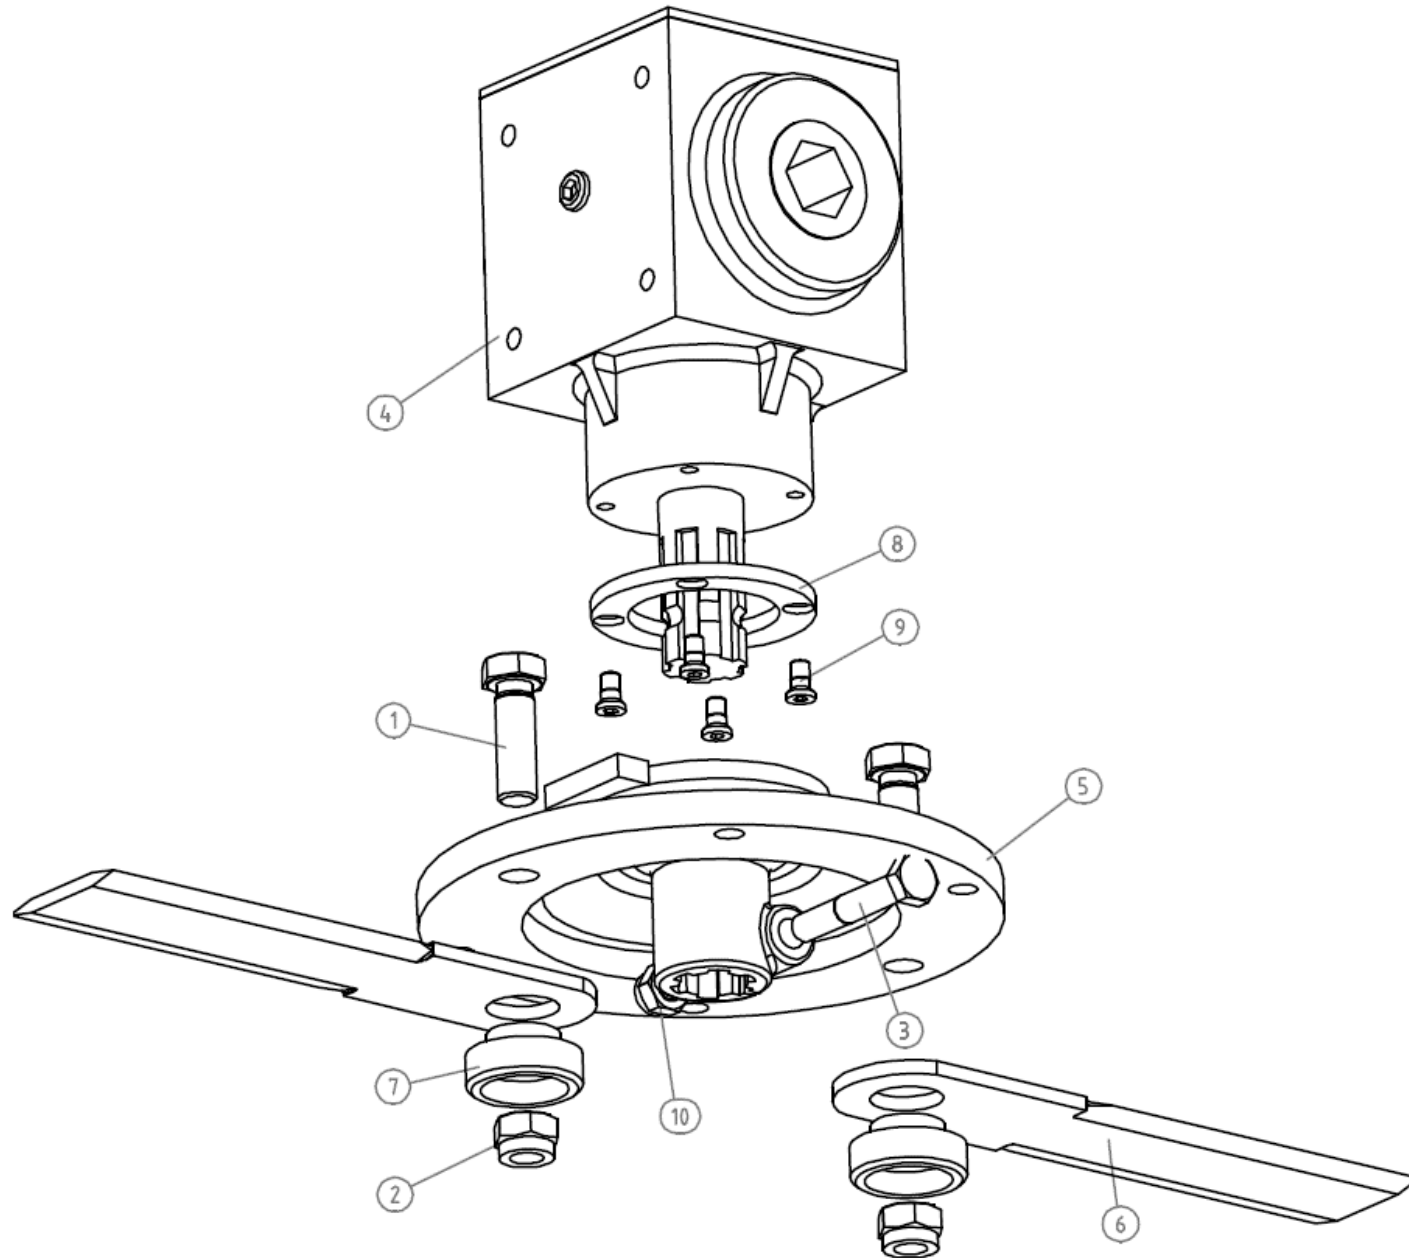

HÄCKSLER II / THRESHER II / ИЗМЕЛЬЧИТЕЛЬ II

Ersatzteilliste

Spare parts list

Список запасных частей

Häcksler

thresher

измельчитель

Pos pos. поз.	EDV Nr Ref. №	Bezeichnung	Description	наименование	Stück / pieces/ штуки
1	ZI500884	6-kt Schraube M16x50	screw	ВИНТ	1
2	11-054059	6-kt Mutter selbstsichernd M16	self-locking nut	самоконтрящаяся гайка	1
3	002459	6-kt Schraube M12x70	screw	ВИНТ	1
4	12-107090	Getriebe	transmission	трансмиссия	1
5	12-107106	Messerkopf	knife head	головка ножа	1
6	12-107089	Messer	knife	нож	2
7	12-107091	Buchse	rifle	втулка	2
8	12-107092	Flansch	flange	фланец	1
9	12-107093	Schraube	screw	ВИНТ	1
10	ZI500837	6-kt Schraube M16x40	screw	ВИНТ	1