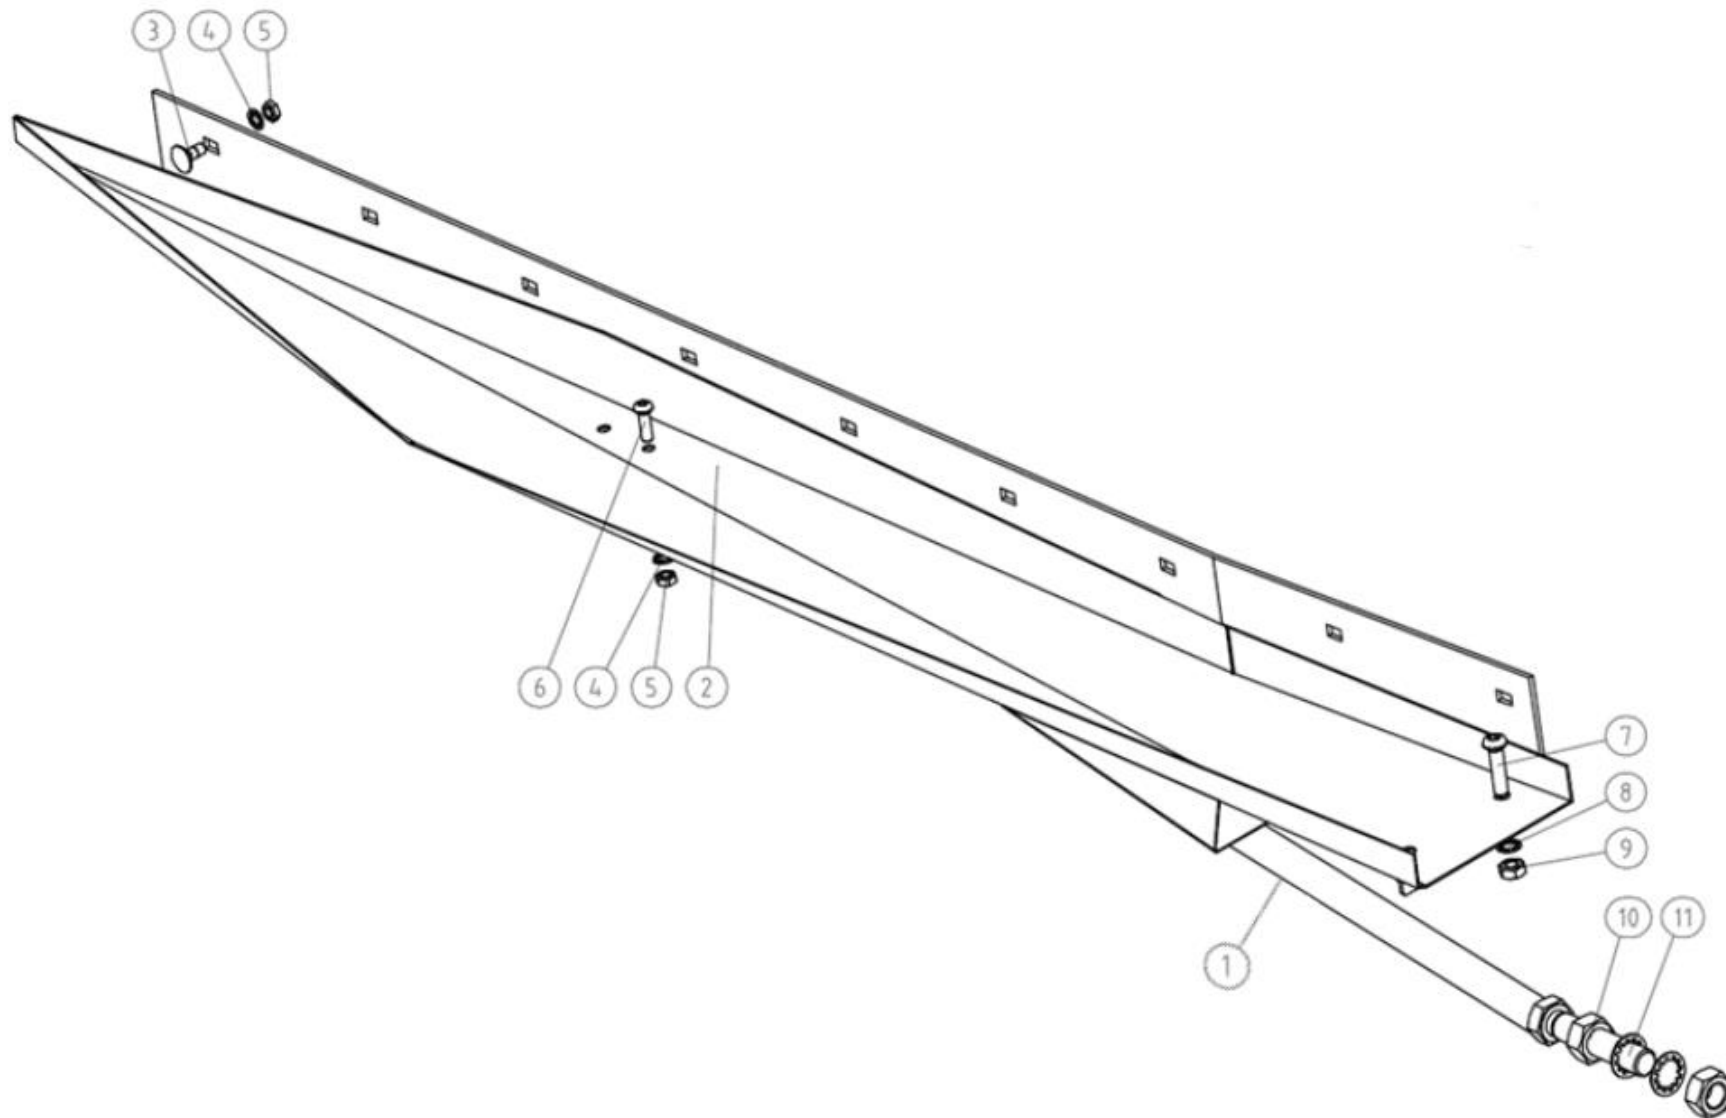

VORSATZ-SCHIFFCHEN RECHTS / HARVEST BOATS RIGHT / ЛОДОЧКИ ДЛЯ СБОРА УРОЖАЯ СПРАВА

Ersatzteilliste

Spare parts list

Список запасных частей

Vorsatz-Schiffchen

harvest boats

лодочки для сбора урожая

Pos pos. поз.	EDV Nr Ref. №	Bezeichnung	Description	наименование	Stück / pieces/ штуки
1	12-107117	Stange	rod	стержень	1
2	12-107133	Vorsatz-Schiffchen rechts	front end cap on the right	передняя крышка справа	1
3	ZI502646	Flachrund-Schraube M8x20	round head screw	винт с круглой головкой	9
4	12-107064	Zahnscheibe A-IFI 532-8	toothed washer	зубчатая шайба	11
5	ZI510223	6-kt Mutter M8	hex nut	гайка	11
6	12-107114	Linsen-Flanschkopfschraube M8x25	lens flange head screw	винт с головкой фланца объектива	2
7	12-107113	Linsen-Flanschkopfschraube M10x40	lens flange head screw	винт с головкой фланца объектива	2
8	12-107105	Zahnscheibe A-IFI 532-10	toothed washer	зубчатая шайба	2
9	ZI510227	6-kt Mutter M10	hex nut	гайка	2
10	ZI510240	6-kt Mutter M20	hex nut	гайка	2
11	12-107115	Zahnscheibe A-IFI 532-20	toothed washer	зубчатая шайба	2