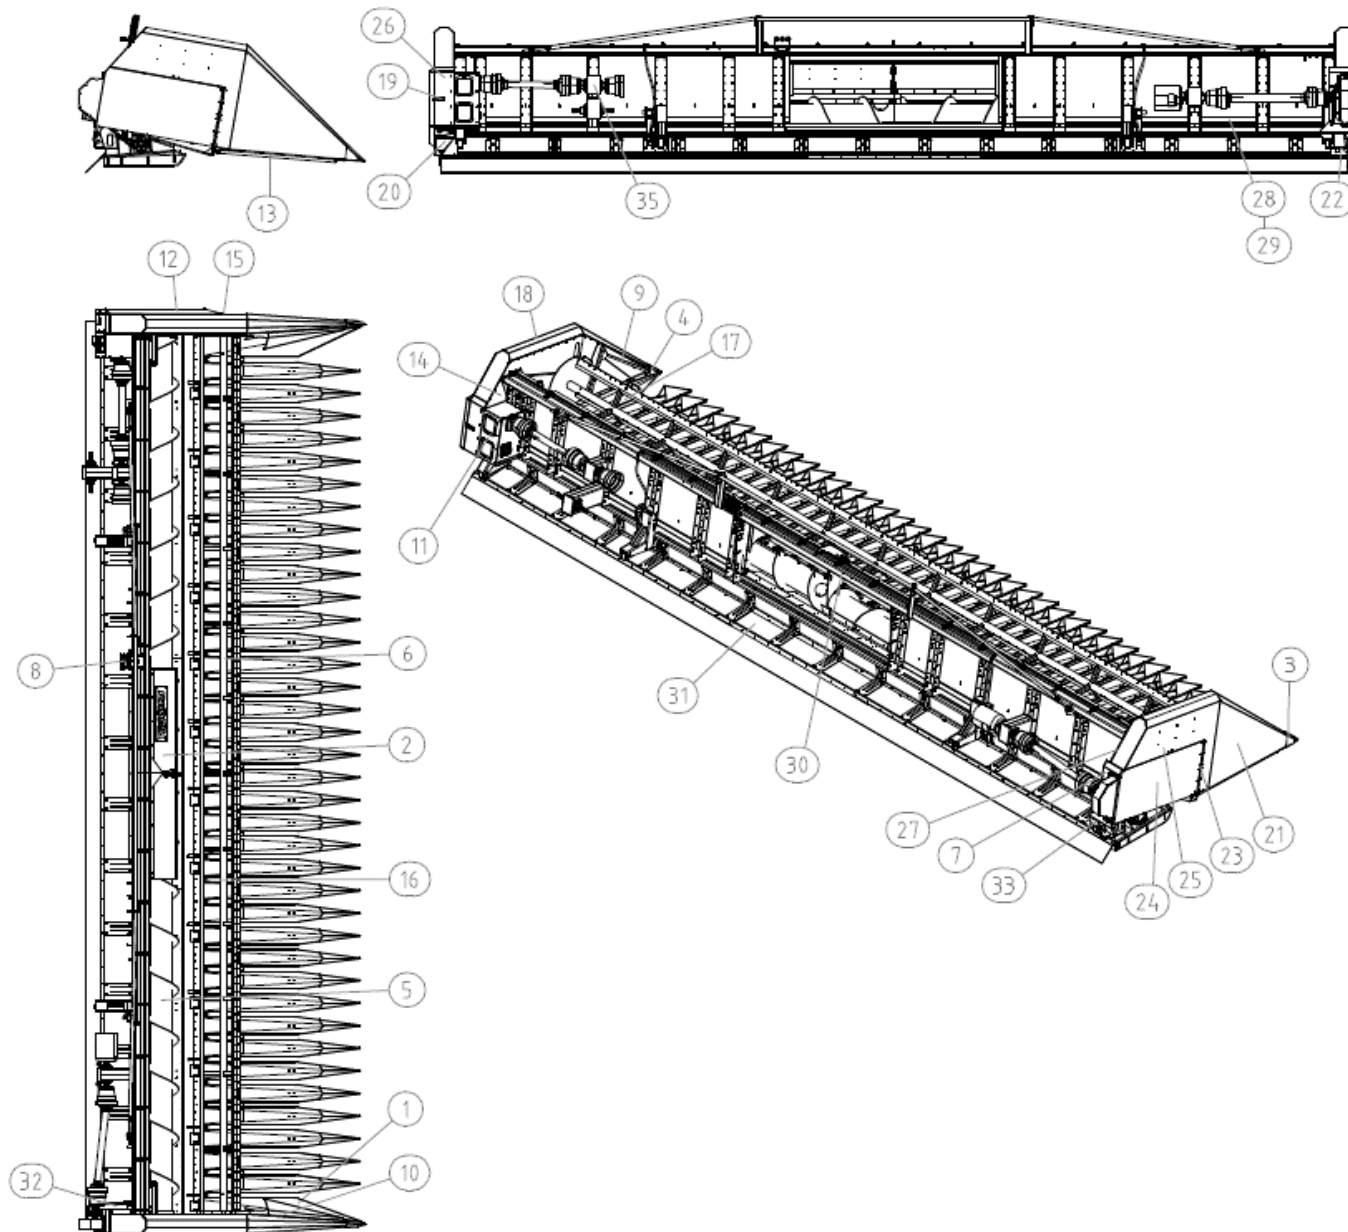

ÜBERSICHT / OVERVIEW / ОБЗОР

Ersatzteilliste

Spare parts list

Список запасных частей

Übersicht

overview

обзор

Pos pos. поз.	EDV Nr Ref. №	Bezeichnung	Description	наименование	Stück / pieces/ штуки
1	12-107001	Seitenabdeckung rechts	side cover right	боковая крышка справа	1
2	12-107002	Schutz	protection	защита	1
3	12-107003	Spitze	pointed	указал	1
4	12-107003	Spitze	pointed	указал	1
5	12-107004	Schnecke kompl.	auger compl.	шнек компл.	1
6	12-107005	Mähemesser	knife	косилочный нож	1
7	12-107006	Verkleidung rechts	covering right	крышка правая	1
8	12-107007	Hydraulik	hydraulic	гидравлика	1
9	12-107008	Halmteiler links	divider left	разделитель слева	1
10	12-107009	Halmteiler rechts	divider right	разделитель справа	1
11	12-107010	Antriebskasten	drive box	коробка привода	1
12	12-107011	Schutz links	protection left	защита слева	1
13	12-107012	Stange kompl.	Rod compl.	стержень компл.	4
14	12-107013	Abdeckung innen kompl.	cover inside compl.	крышка внутри компл.	1
15	12-107014	Scharnier links	hinge left	петля левая	1
16	12-107015	Rahmen	frame	рамка	1
17	12-107030	Seitenabdeckung links	side cover left	боковая крышка левая	1
18	12-107016	Verkleidung links	covering left	крышка левая	1
19	12-107017	Halterung links	bracket left	кронштейн слева	1
20	12-107018	Winkel links	angle left	уголок слева	1
21	12-107031	Schutz rechts	protection right	право на защиту	1
22	12-107019	Winkel rechts	angle right	уголок справа	1
23	12-107029	Scharnier rechts	hinge right	петля справа	1
24	12-107021	Deckel	cover	крышка	1
25	12-107022	Seitenteil	side part	боковая часть	1
26	12-107022	Seitenteil	side part	боковая часть	1
27	12-107023	Schutzblech kompl.	fender compl.	крышка в сборе	1
28	12-107024	Leiste R/L	bar R/L	планка п/л	2
29	12-107025	Blech	sheet	пластина	2
30	12-107026	Konsole	console	кронштейн	1
31	12-107027	Mähemesser kompl.	mowing knife compl.	косилочный нож в комплекте	1
32	12-107028	Getriebschutz	gear protection	защ. пластина	1