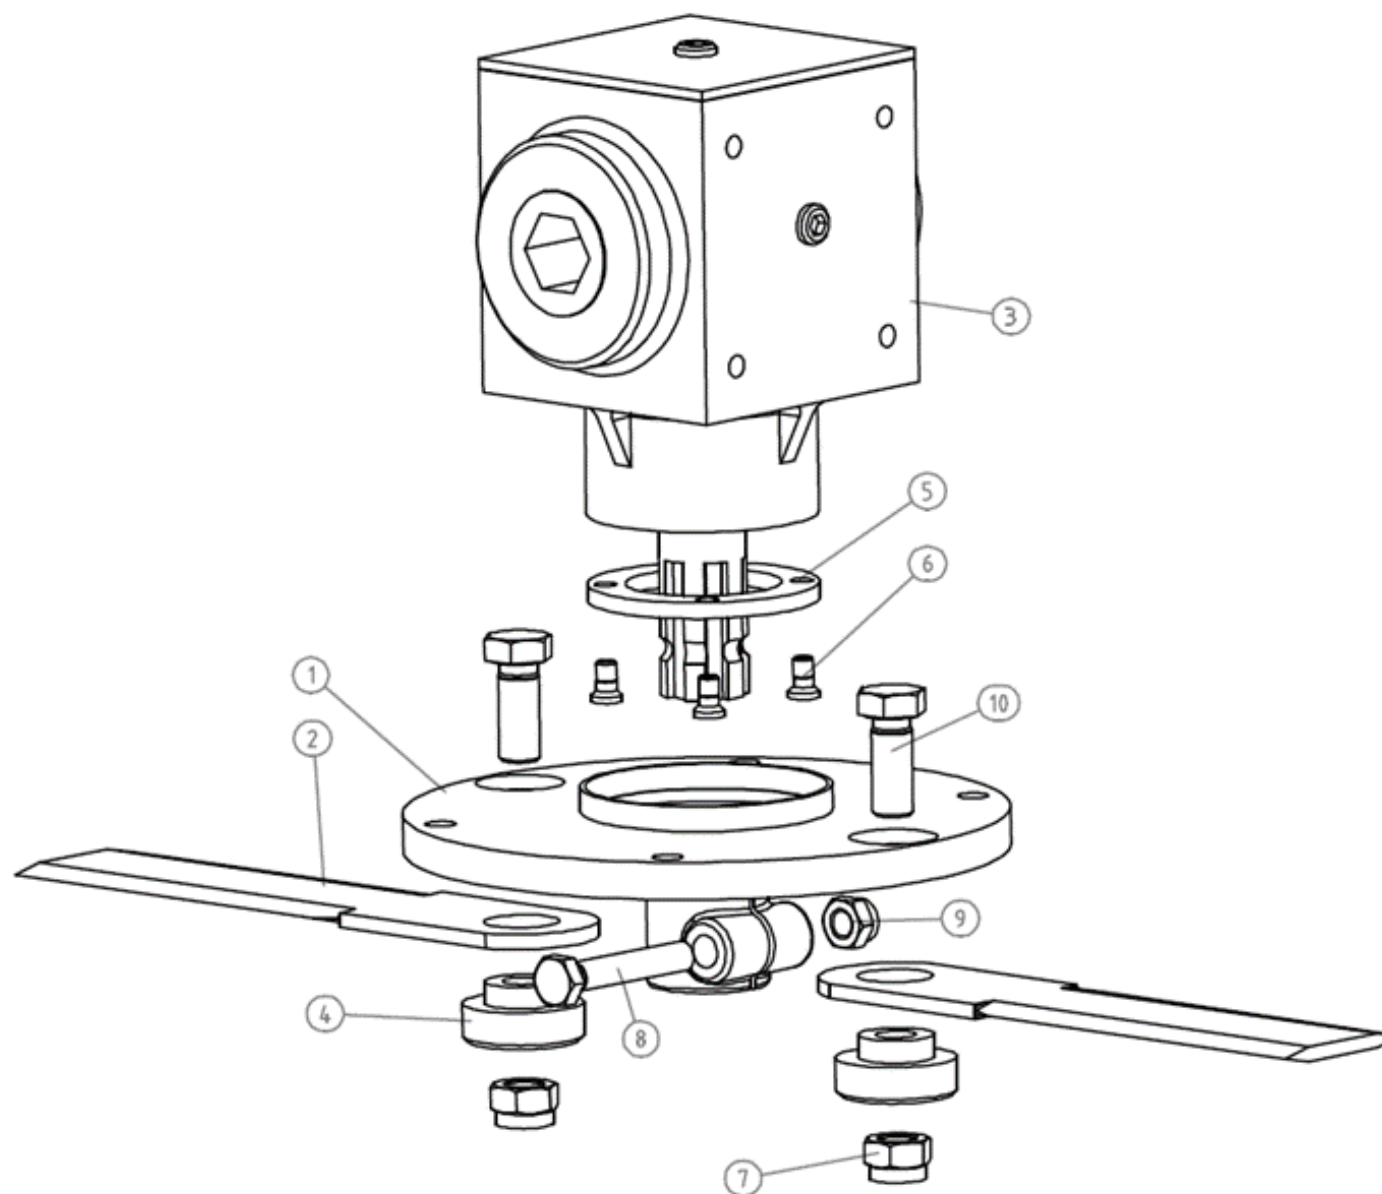

HÄCKSLER I / THRESHER I / ИЗМЕЛЬЧИТЕЛЬ I

Ersatzteilliste

Spare parts list

Список запасных частей

Häcksler

thresher

измельчитель

Pos pos. поз.	EDV Nr Ref. №	Bezeichnung	Description	наименование	Stück / pieces/ штуки
1	12-107088	Messerkopf	knife head	головка ножа	1
2	12-107089	Messer	knife	нож	2
3	12-107090	Getriebe	transmission	трансмиссия	1
4	12-107091	Buchse	rifle	втулка	2
5	12-107092	Flansch	flange	фланец	1
6	12-107093	Schraube	screw	винт	2
7	11-054059	6-kt Mutter selbstsichernd M16	self-locking nut	самоконтрящаяся гайка	2
8	002459	6-kt Schraube M12x70	screw	винт	2
9	11-053363	6-kt Mutter selbstsichernd M12	self-locking nut	самоконтрящаяся гайка	1
10	ZI500837	6-kt Schraube M16x40	screw	винт	1