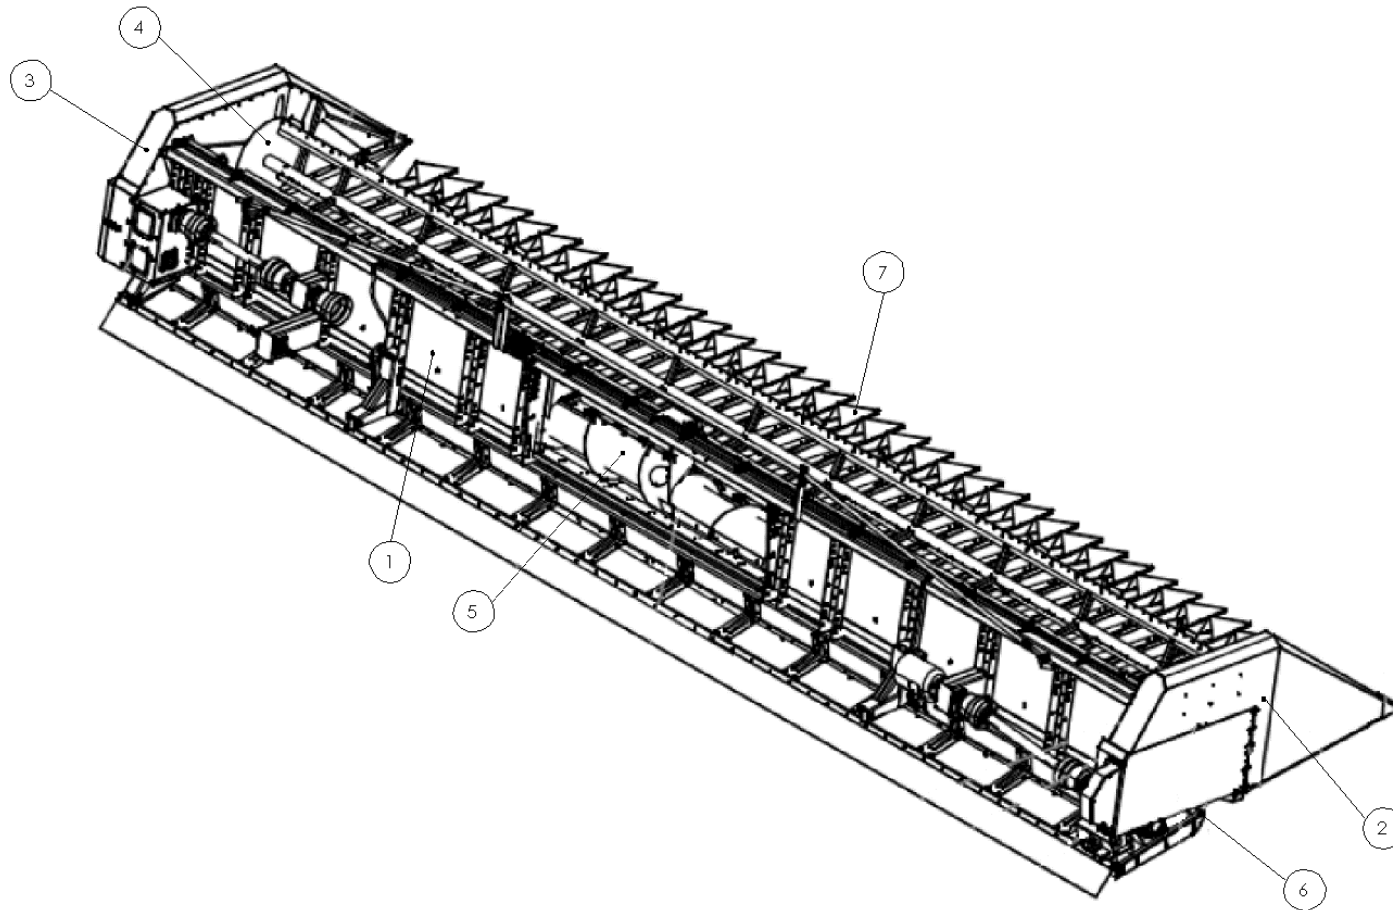

MASCHINENÜBERSICHT / MACHINE OVERVIEW / ОБЗОР МАШИНЫ

Ersatzteilliste

Spare parts list

Список запасных частей

Maschinenübersicht

machine overview

обзор машины

Pos pos. поз.	Bezeichnung	Description	наименование	Stück / pieces/ штуки
1	Rahmen	frame	рама	1
2	Seitenteil rechts	side part right	капот справа	1
3	Seitenteil links	side part left	капот слева	1
4	Haspel	reel	мотовило	1
5	Schnecke	screw	шнек	1
6	Mähmesser	mowing knife complete	режущий нож в сборе	1
7	Schiffchen	harvest boats	лодочки для сбора урожая	1