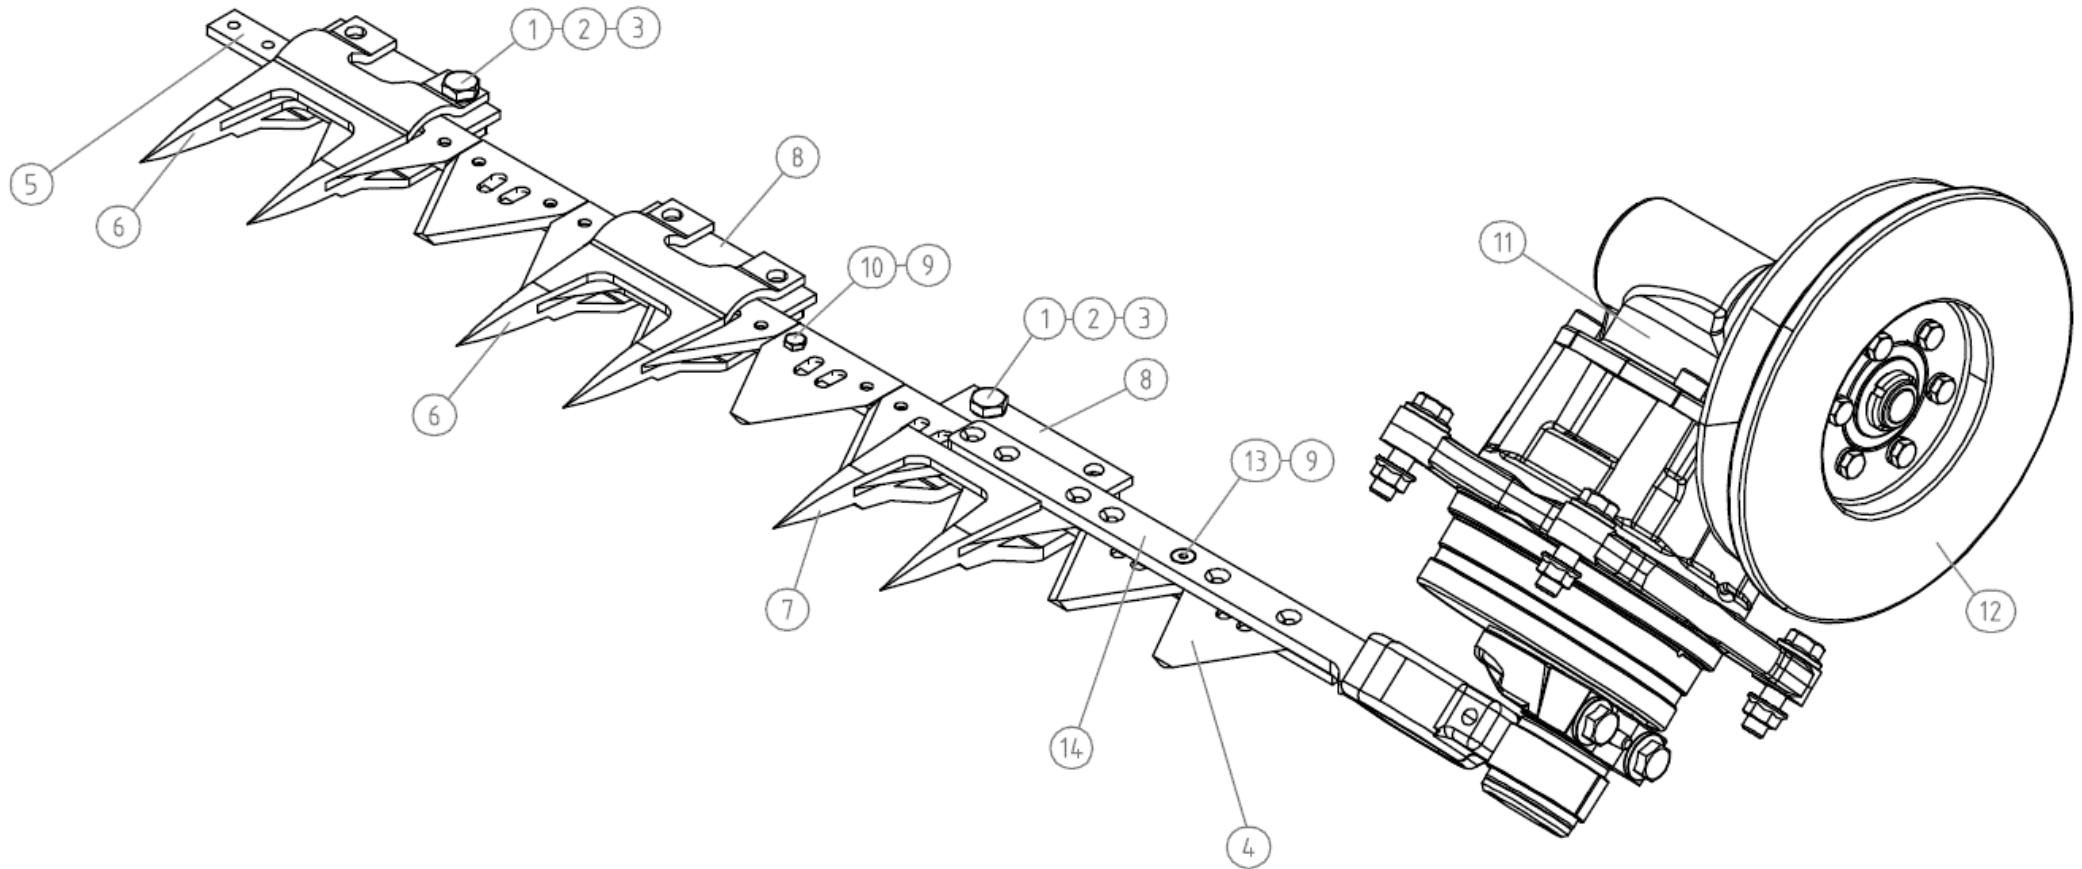

MESSERANTRIEB / KNIFE DRIVE / ПРИВОД НОЖА

Ersatzteilliste

Spare parts list

Список запасных частей

Messerantrieb

knife drive

привод ножа

Pos pos. поз.	EDV Nr Ref. №	Bezeichnung	Description	наименование	Stück / pieces/ штуки
1	002440	6-kt Schraube M10x40	screw	винт	40
2	030115	Scheibe A10,5	washer	шайба	40
3	ZI510512	6-kt Mutter selbstsichernd M10	self-locking nut	самоконтрящаяся гайка	40
4	12-050418	Messer Klinge Pro Cut- 3 Loch 11 tpi	knife blade pro cut- 3	лезвие ножа pro cut- 3	59
5	12-107128	Messerleiste	connector	разъем	1
6	12-107129	Führungs- Doppelfinger	guide double finger	направляющий двойной палец	19
7	12-052163	Führungs- Doppelfinger 12 mm	guide double finger	направляющий двойной палец	1
8	12-107130	Platte	plate	пластина	20
9	002601	6-kt Mutter selbstsichernd M8	self-locking nut	самоконтрящаяся гайка	118
10	ZI500734	6-kt Schraube M6x16	screw	винт	111
11	12-096242	Pro-Drive 85MVsv GKF	pro drive 85mvsv gkf	pro drive 85mvsv gkf	1
12	12-096241	Riemenscheibe	pulley	шкив	1
13	002578	Senkschraube innen 6-kt M8x25	screw	винт	7
14	12-107131	Messerhalter	knife holder	держатель ножа	1