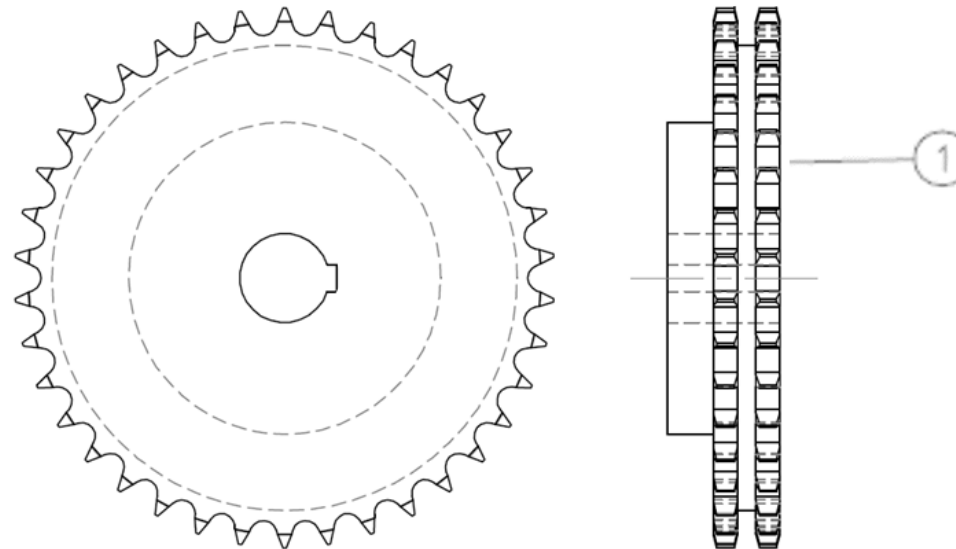

DOPPELKETTENRAD / DOUBLE SPROCKET / ДВОЙНАЯ ЗВЕЗДОЧКА

Ersatzteilliste

Spare parts list

Список запасных частей

Doppelkettenrad**double sprocket****двойная звездочка**

Pos pos. поз.	EDV Nr Ref. №	Bezeichnung	Description	наименование	Stück / pieces/ штуки
1	12-107036	Doppelkettenrad Z38	double sprocket	двойная звездочка	1
1	12-107037	Doppelkettenrad Z30	double sprocket	двойная звездочка	1
1	12-107038	Doppelkettenrad Z27 NH CX/JD 9000/Laverda/CASE	double sprocket	двойная звездочка	1
1	12-107039	Doppelkettenrad Z25 JD Z/Deutz Fahr/Massey Ferguson/Fendt	double sprocket	двойная звездочка	1