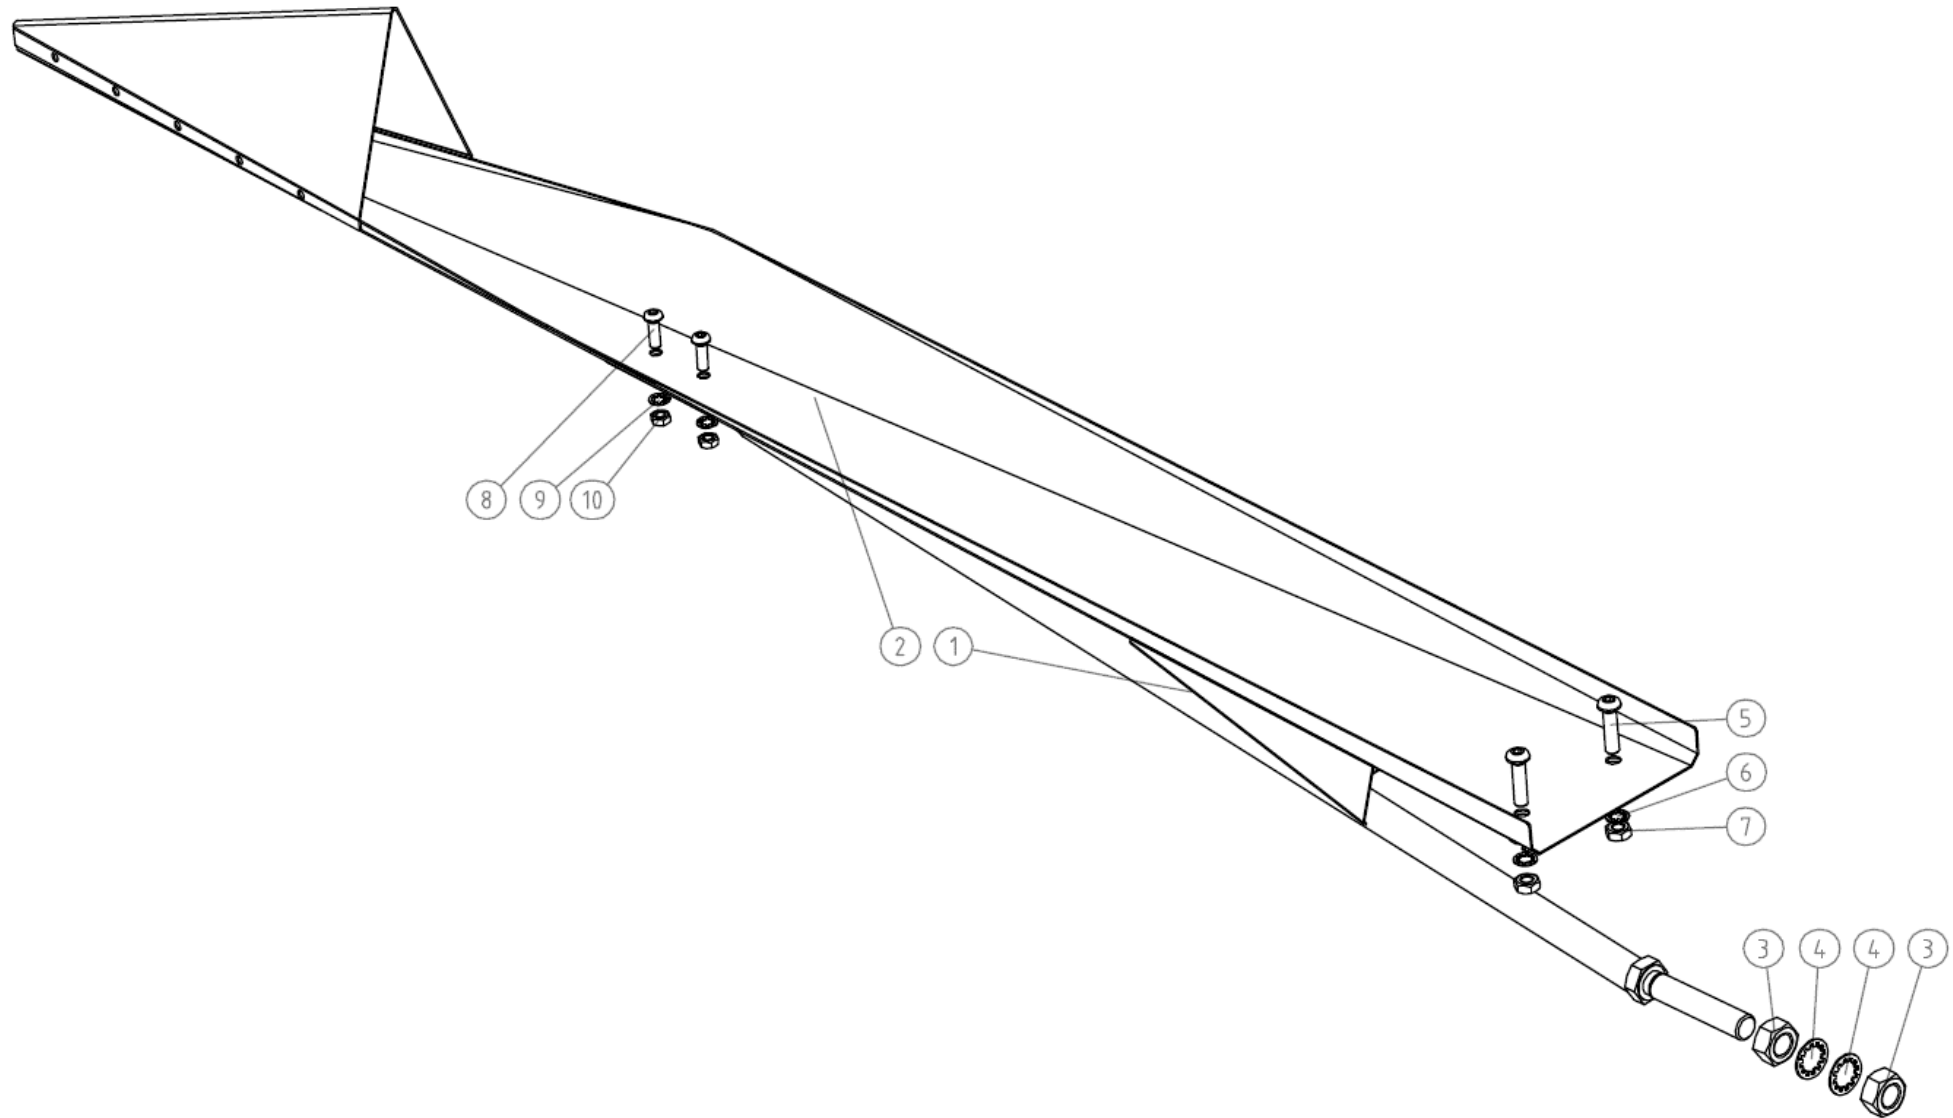

VORSATZ-SCHIFFCHEN BREIT HARVEST BOATS BROAD / ЛОДОЧКИ ДЛЯ СБОРА УРОЖАЯ ШИРОКИЕ

Ersatzteilliste

Spare parts list

Список запасных частей

Vorsatz-Schiffchen breit

harvest boats

лодочки для сбора урожая

Pos pos. поз.	EDV Nr Ref. №	Bezeichnung	Description	наименование	Stück / pieces/ штуки
1	12-107117	Stange	rod	стержень	1
2	12-107134	Vorsatz-Schiffchen breit	harvest boats	лодочки для сбора урожая	1
3	ZI510240	6-kt Mutter M20	hex nut	гайка	2
4	12-107115	Zahnscheibe A-IFI 532-20	toothed washer	зубчатая шайба	2
5	12-107113	Linsen-Flanschkopfschraube M10x40	lens flange head screw	винт с плоской головкой	2
6	12-107105	Zahnscheibe A-IFI 532-10	toothed washer	зубчатая шайба	2
7	ZI510227	6-kt Mutter M10	hex nut	гайка	2
8	12-107114	Linsen-Flanschkopfschraube M8x25	lens flange head screw	винт с плоской головкой	2
9	12-107064	Zahnscheibe A-IFI 532-8	toothed washer	зубчатая шайба	2
10	ZI510223	6-kt Mutter M8	hex nut	гайка	2