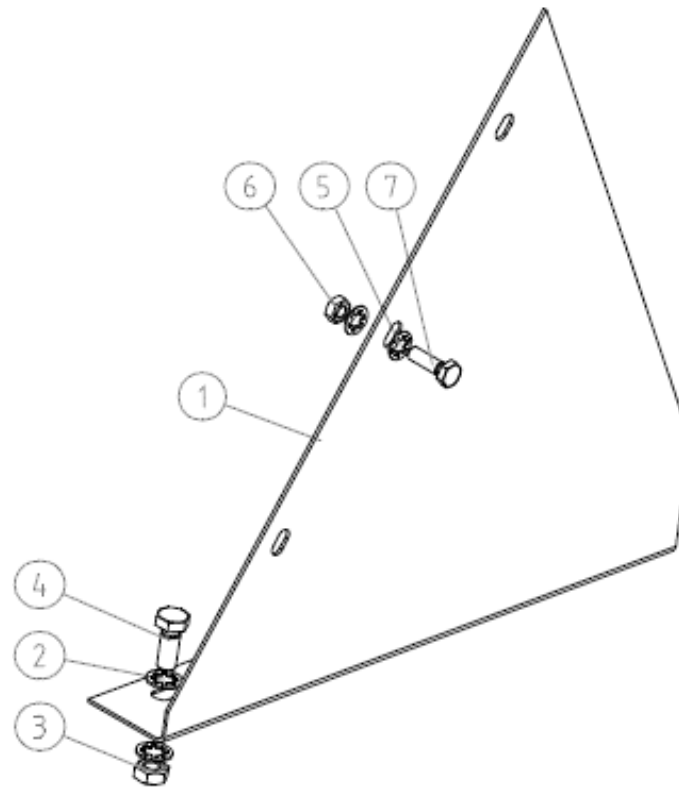

ABDECKUNG INNEN KOMPL. / COVER INTERIOR COMPLETE / ВНУТРЕННЯЯ КРЫШКА В КОМПЛЕКТЕ

Ersatzteilliste

Spare parts list

Список запасных частей

Abdeckung innen kompl.

internal cover included

внутренняя крышка в комплекте

Pos pos. поз.	EDV Nr Ref. №	Bezeichnung	Description	наименование	Stück / pieces/ штуки
1	12-107080	Abdeckung innen	cover inside	крышка внутри	1
2	12-107064	Zahnscheibe A-IFI 532-8	toothed washer	зубчатая шайба	2
3	ZI510223	6-kt Mutter M8	hex nut	шестигранная гайка	1
4	ZI500743	6-kt Schraube M8x20	screw	винт	1
5	12-107068	Zahnscheibe A-IFI 532-6	toothed washer	зубчатая шайба	2
6	ZI510218	6-kt Mutter M6	hex nut	шестигранная гайка	1
7	ZI500726	6-kt Schraube M6x20	screw	винт	1