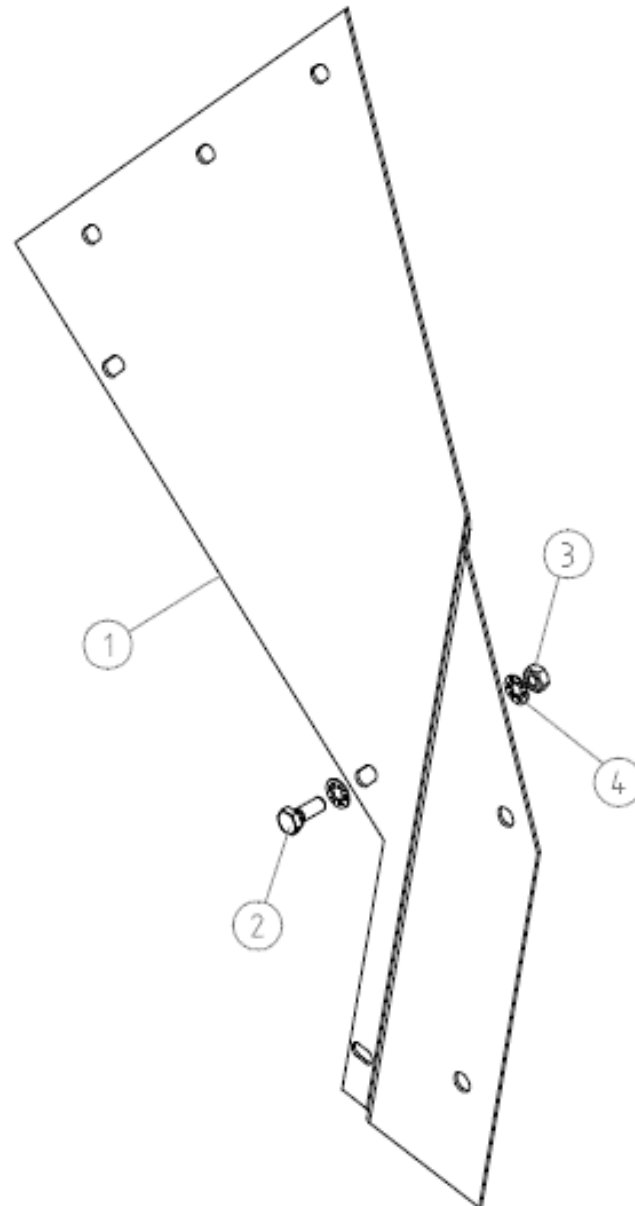

SCHUTZBLECH KOMPL. / MUDGUARD COMPLETE / БРЫЗГОВИК В КОМПЛЕТЕ

Ersatzteilliste

Spare parts list

Список запасных частей

Schutzblech kompl.

mudguard complete

брызговик в комплекте

Pos pos. поз.	EDV Nr Ref. №	Bezeichnung	Description	наименование	Stück / pieces/ штуки
1	12-107079	Schutzblech	fender	крыло	1
2	ZI500726	6-kt Schraube M6x20	screw	винт	1
3	ZI510218	6-kt Mutter M6	Hex nut	гайка	1
4	12-107068	Zahnscheibe M6	Toothed washer	Зубчатая шайба	2