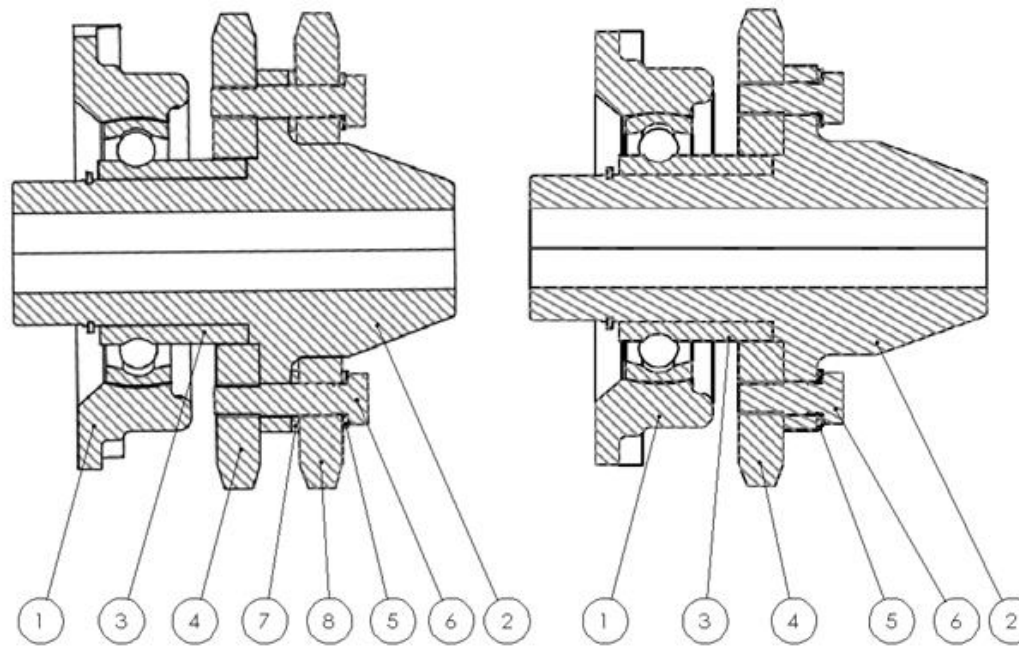

KUPPLUNG / SCREW DRIVE / СОЕДИНИТЕЛЬНАЯ МУФТА

Ersatzteilliste

Spare parts list

Список запасных частей

Kupplung

screw drive

соединительная муфта

Pos pos. поз.	EDV Nr Ref. №	Bezeichnung	Description	наименование	Stück / pieces/ штуки
1	12-107099	Flanschlager SF-55	flange bearing	фланцевый подшипник	1
2	12-107119	Nabe	hub	центр	1
3	12-107110	Buchse E-55	socket	разъем	1
4	12-107121	Kettenrad Z20	sprocket	звездочка	1
5	002316	U-Scheibe A13	washer	шайба	6
6	002456	6-kt Schraube M12x50	screw	винт	6
7	12-107122	Distanzring	spacer ring	разделительное кольцо	1
8	12-107123	Kettenrad Z20	sprocket	звездочка	1