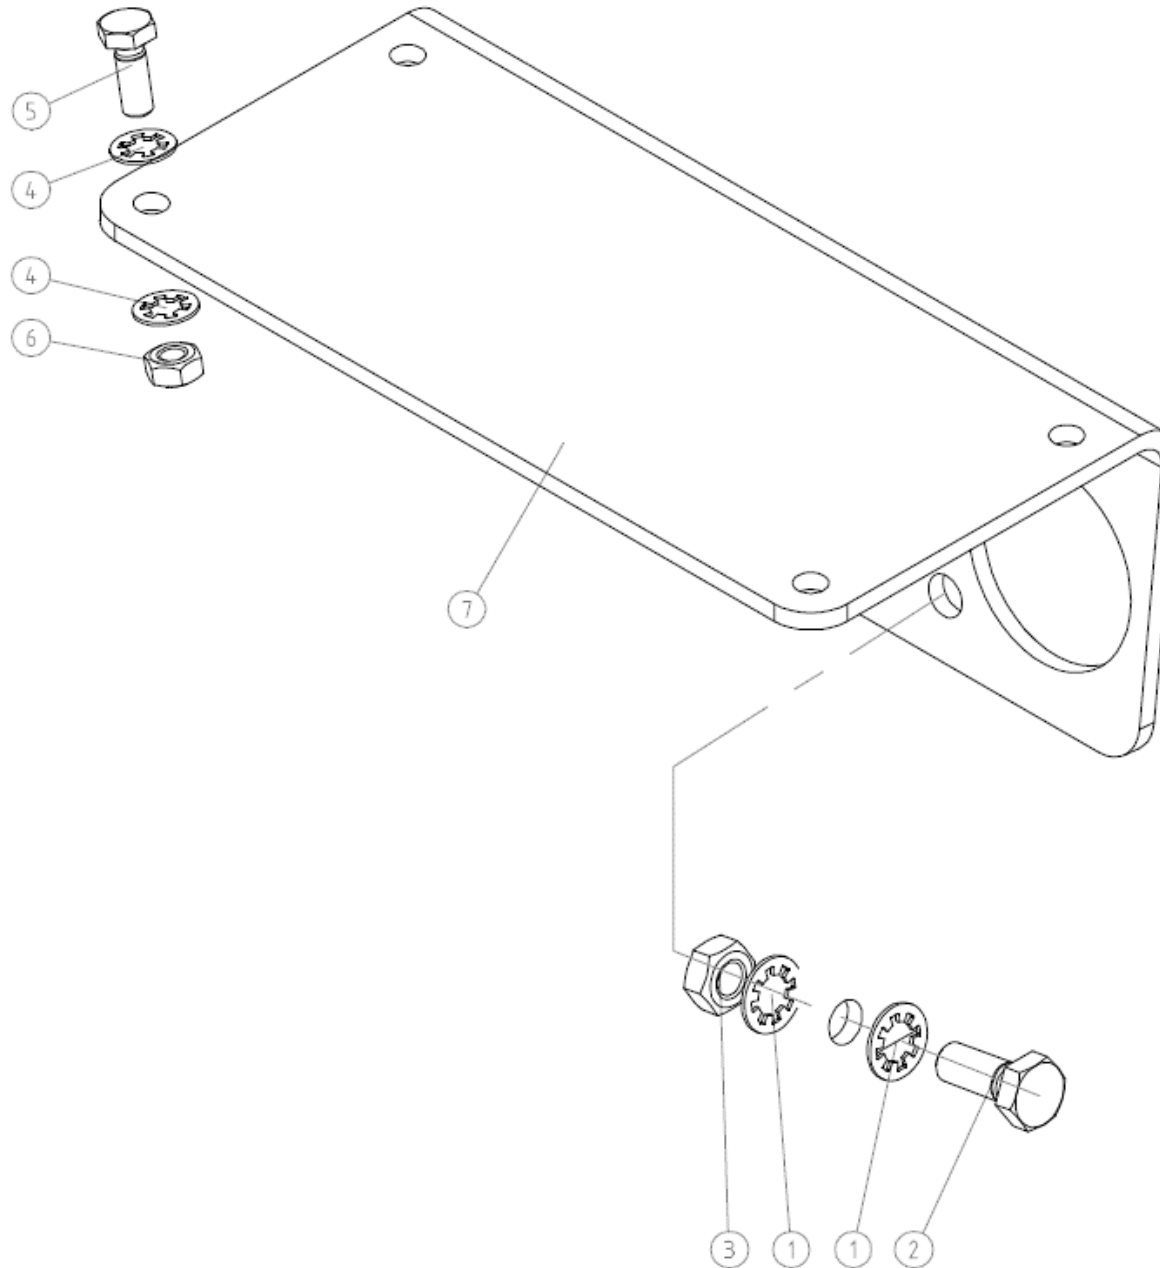

WINKEL RE.-LI. / CORNER RIGHT-LEFT / УГОЛОК СПРАВА-СЛЕВА

Ersatzteilliste

Spare parts list

Список запасных частей

Winkel Re.-Li.

corner right-left

уголок справа-слева

Pos pos. поз.	EDV Nr Ref. №	Bezeichnung	Description	наименование	Stück / pieces/ штуки
1	12-107064	Zahnscheibe A-IFI 532-8	toothed washer	зубчатая шайба	8
2	002086	6-kt Schraube M8x20	screw	винт	4
3	ZI510223	6-kt Mutter M8	hex nut	гайка	4
4	12-107068	Zahnscheibe A-IFI 532-6	toothed washer	зубчатая шайба	8
5	ZI500734	6-kt Schraube M6x16	screw	винт	4
6	ZI510218	6-kt Mutter M6.	hex nut	гайка	4
7	12-107085	Winkel	angle	угол	1