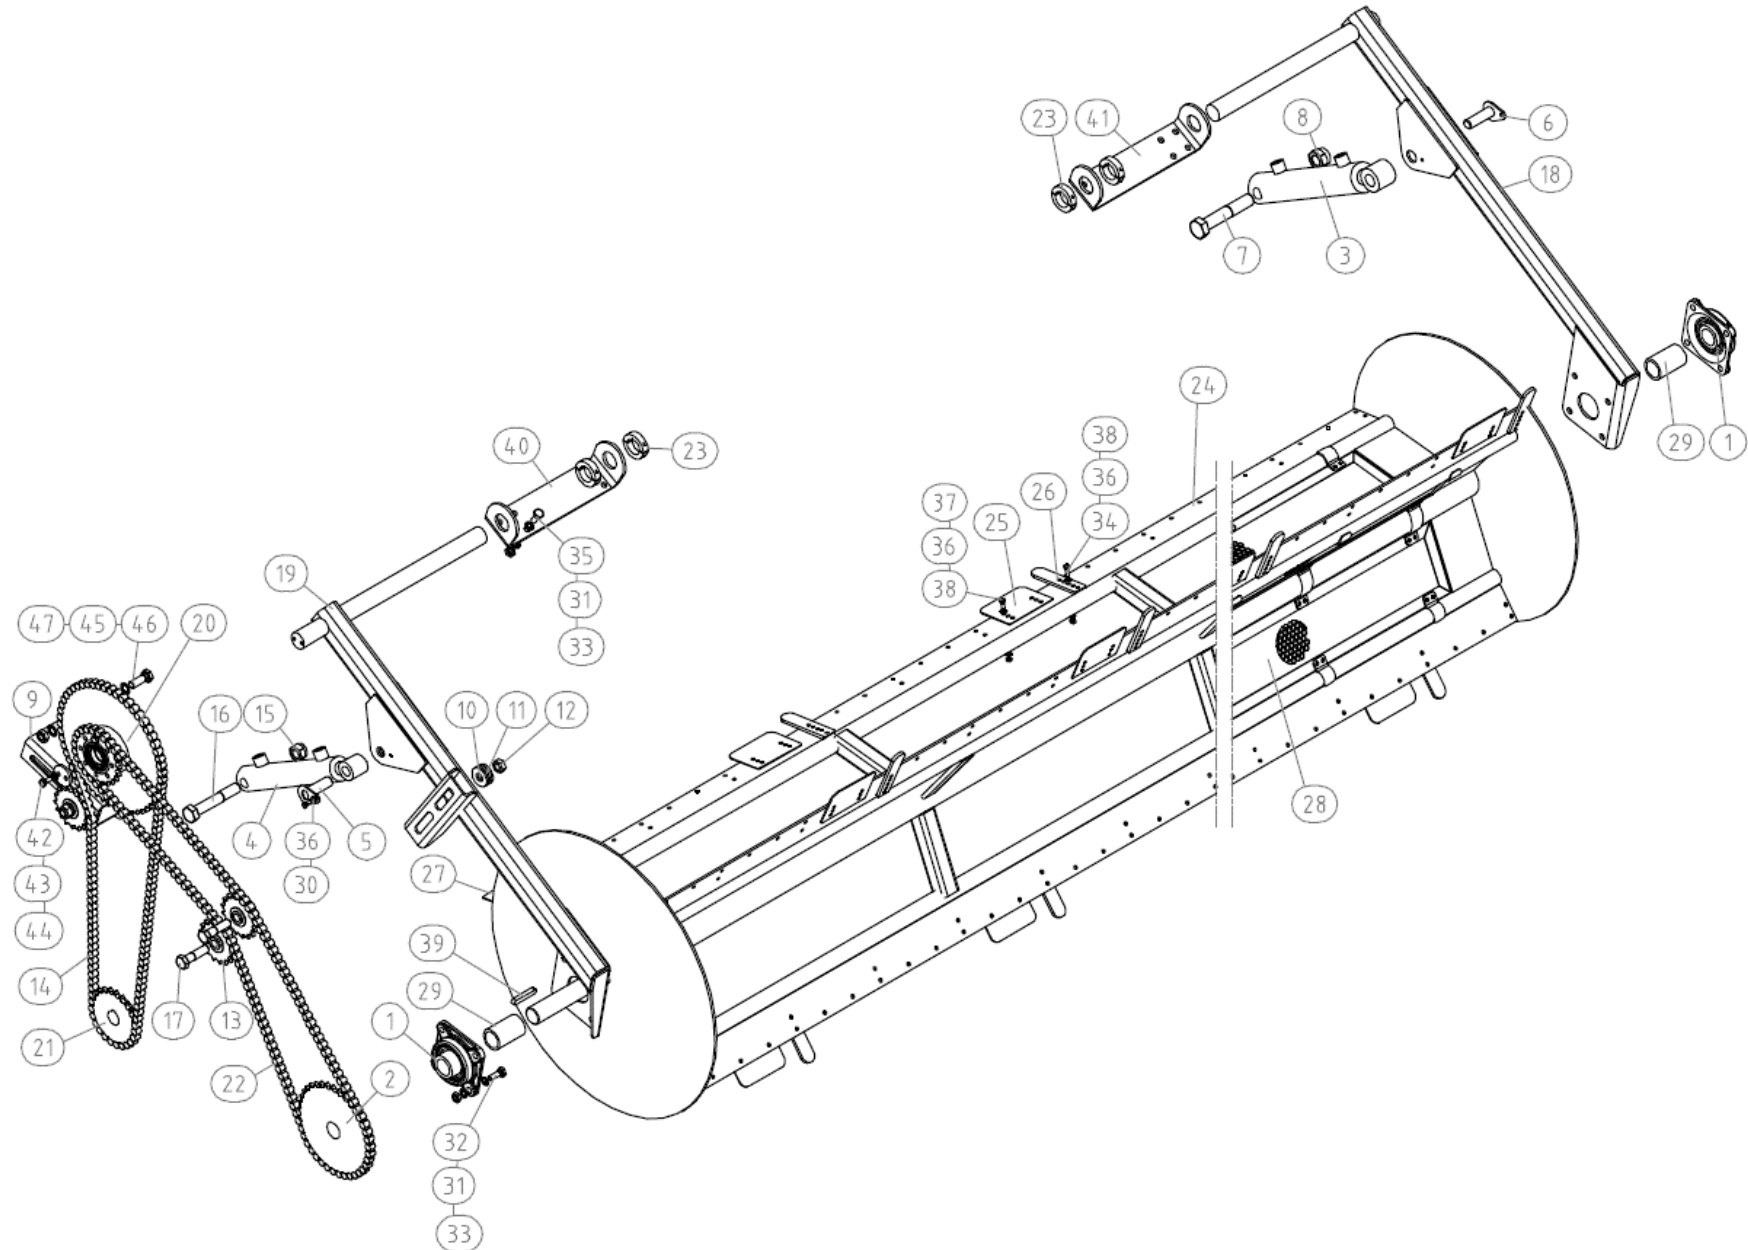

HASPEL KOMPL. / REEL INCL./ МОТОВИЛО В КОМПЛ.

Ersatzteilliste

Spare parts list

Список запасных частей

Haspel kompl.

reel incl.

МОТОВИЛО В КОМПЛ.

Pos pos. поз.	EDV Nr Ref. №	Bezeichnung	Description	наименование	Stück / pieces/ штуки
35	ZI500771	6-kt Schraube M10x25	screw	винт	1
36	12-107068	Zahnscheibe A-IFI 532-6	toothed washer	зубчатая шайба	46
37	ZI500734	6-kt Schraube M6x16	screw	винт	20
38	ZI510218	6-kt Mutter M6	hex nut	шестигранная гайка	42
39	12-106442	Passfeder	adjusting spring	регулирующая пружина	1
40	12-106443	Halter	holder	держатель	1
41	12-106443	Halter	holder	держатель	1
42	12-106445	Scheibe	disc	диск	1
43	12-107064	Zahnscheibe A-IFI 532-8	toothed washer	зубчатая шайба	1
44	02086	6-kt Schraube M8x20 ST 8.8	screw	винт	1
45	12-107143	Zahnscheibe A-IFI 532-14	toothed washer	зубчатая шайба	2
46	11-056382	6-kt Schraube M14x40	screw	винт	1
47	002671	6-kt Mutter M14	hex nut	гайка	1