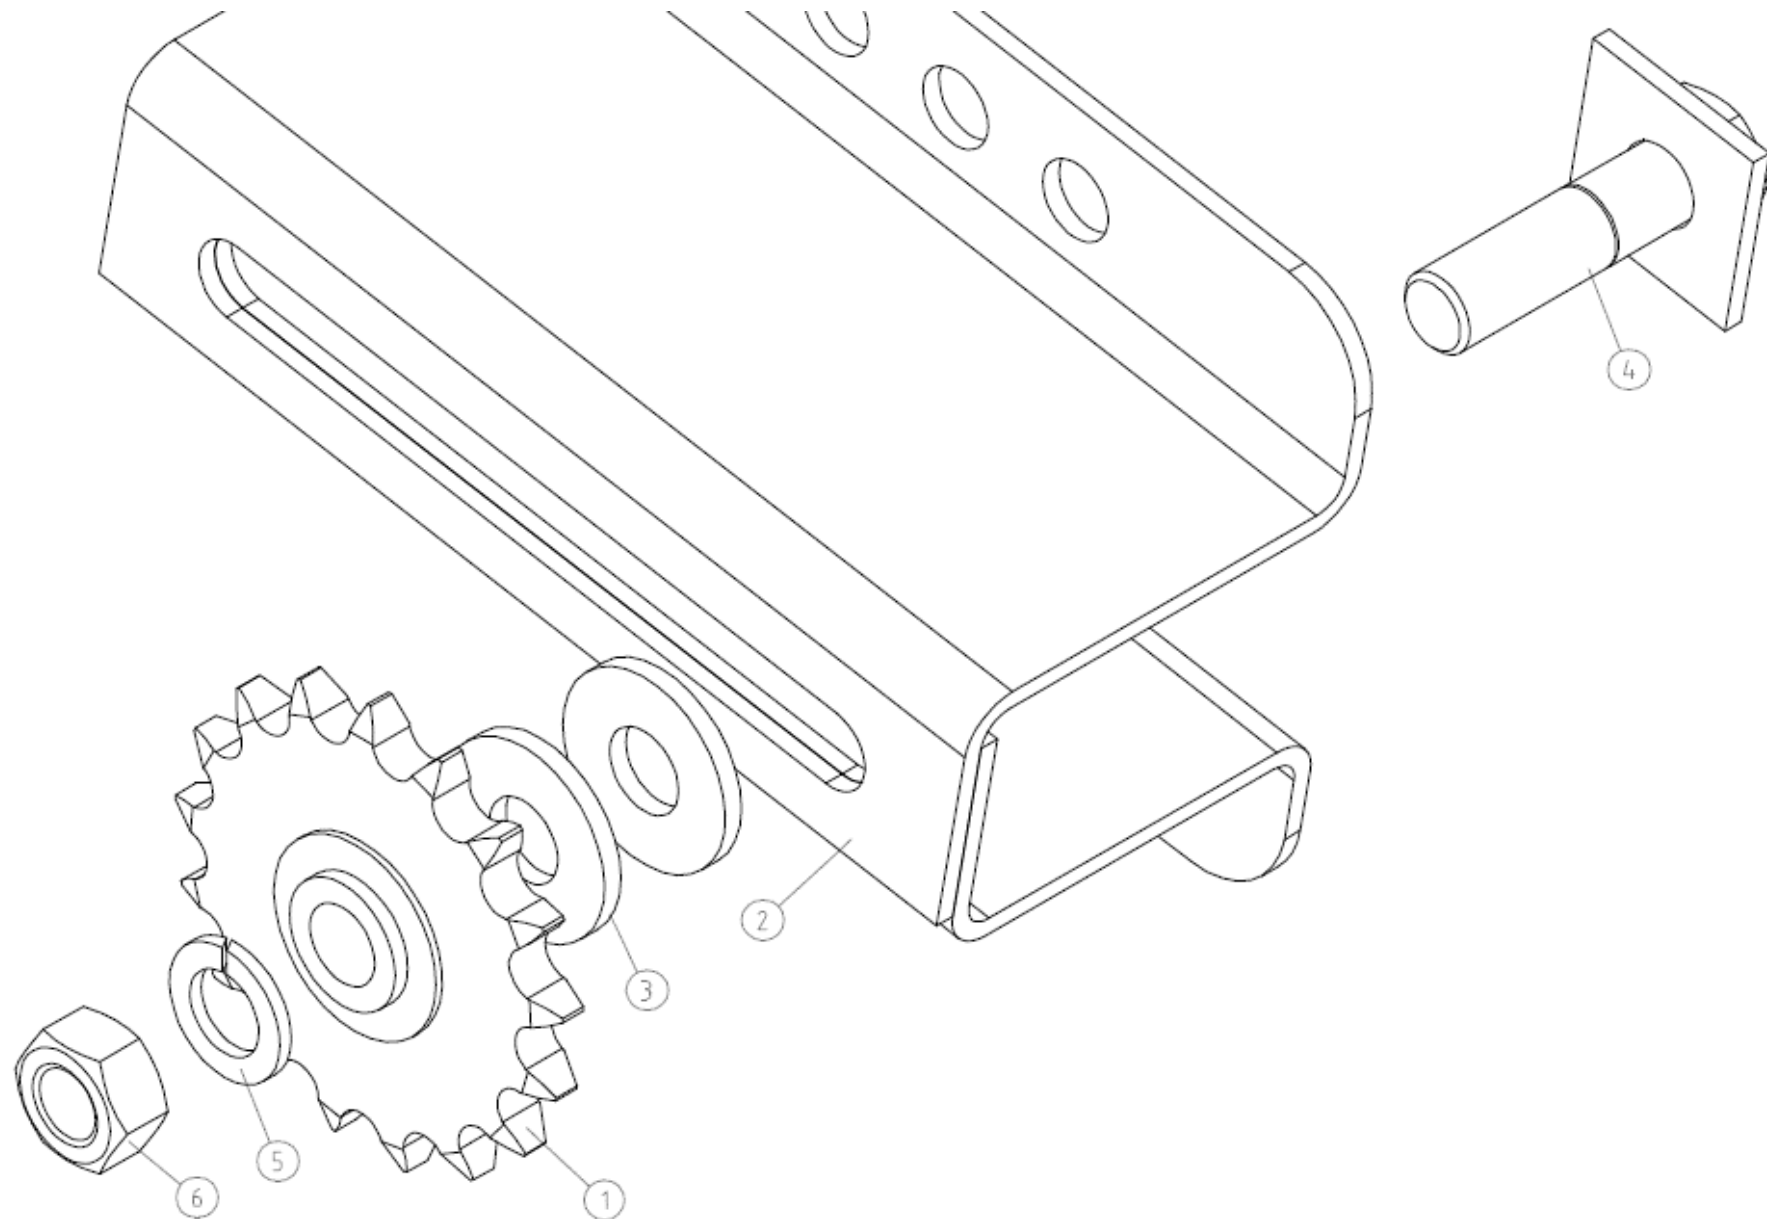

KETTENSPIANNER KONSOLE KOMPL. / CHAIN TENSIONER CONSOLE COMPL. / КОНСОЛЬ НАТЯЖИТЕЛЯ

Ersatzteilliste

Spare parts list

Список запасных частей

Kettenspanner Konsole kompl.

chain tensioner console compl.

консоль натяжителя цепи

Pos pos. поз.	EDV Nr Ref. №	Bezeichnung	Description	наименование	Stück / pieces/ штуки
1	12-106427	Kettenzahnrad 5/8" Z17	sprocket wheel	звездочка	1
2	12-106444	Konsole	console	приставка	1
3	12-107049	Scheibe 40x17x4	disc	диск	2
4	12-106430	Schraube mit Platte	screw with plate	винт с пластиной	1
5	ZI520536	Federring A16	spring ring	пружинное кольцо	1
6	ZI510236	6-kt Mutter M16	hex nut	шестигранная гайка	1