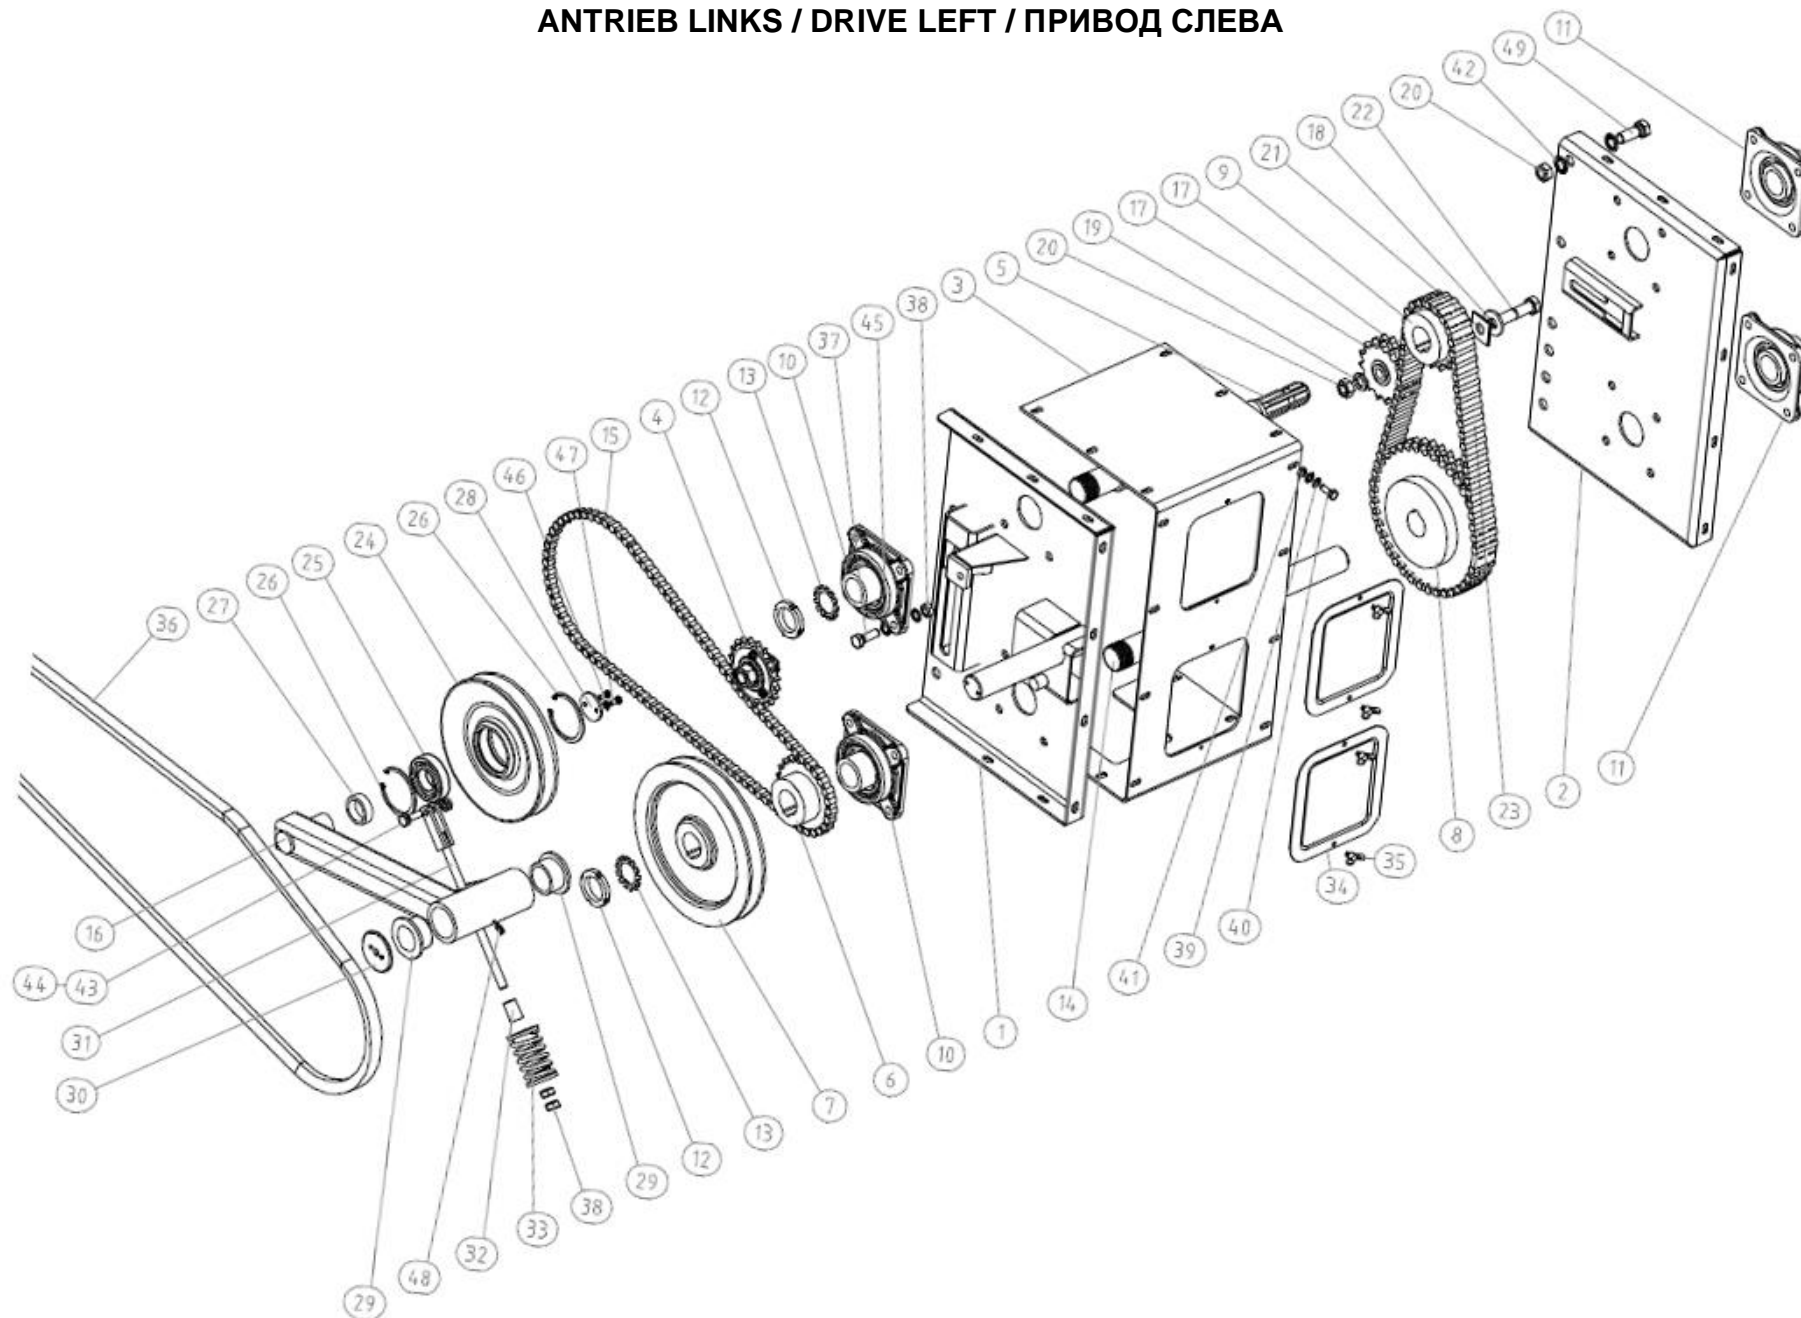

ANTRIEB LINKS / DRIVE LEFT / ПРИВОД СЛЕВА

Ersatzteilliste

Spare parts list

Список запасных частей

Antrieb links

drive left

привод слева

Pos pos. поз.	EDV Nr Ref. №	Bezeichnung	Description	наименование	Stück / pieces/ штуки
33	12-107060	Feder	feather	шпонка	2
34	12-107061	Deckel	cover	крышка	4
35	12-107062	Flügelschraube M6x8	wing screw	винт	1
36	12-107063	Keilriemen SPC 2240	v-belt	клиновой ремень	16
37	002451	6-kt Schraube M12x35	screw	винт	18
38	002670	6-kt Mutter M12	hex nut	шестигранная гайка	36
39	12-107064	Zahnscheibe A-IFI 532-8	toothed washer	зубчатая шайба	18
40	12-107065	6-kt Schraube M8x22	screw	винт	18
41	ZI510223	6-kt Mutter M8	hex nut	шестигранная гайка	8
42	12-107066	Zahnscheibe A-IFI 532-16	toothed washer	зубчатая шайба	8
43	ZI500772	6-kt Schraube M10x30	hexagon screw	винт с шестигранной головкой	1
44	ZI510512	6-kt Mutter selbstsichernd M10	self-locking nut	самоконтрящаяся гайка	1
45	12-107067	Zahnscheibe A-IFI 532-12	toothed washer	зубчатая шайба	16
46	11-048650	6-kt Schraube M6x14	screw	винт	2
47	12-107068	Zahnscheibe A-IFI 532-6	toothed washer	зубчатая шайба	2
48	12-107069	Schmiemippel Typ-A M6 CSN 027421	nipple	нипель	1
49	ZI500837	6-kt Schraube M16x40	screw	винт	8