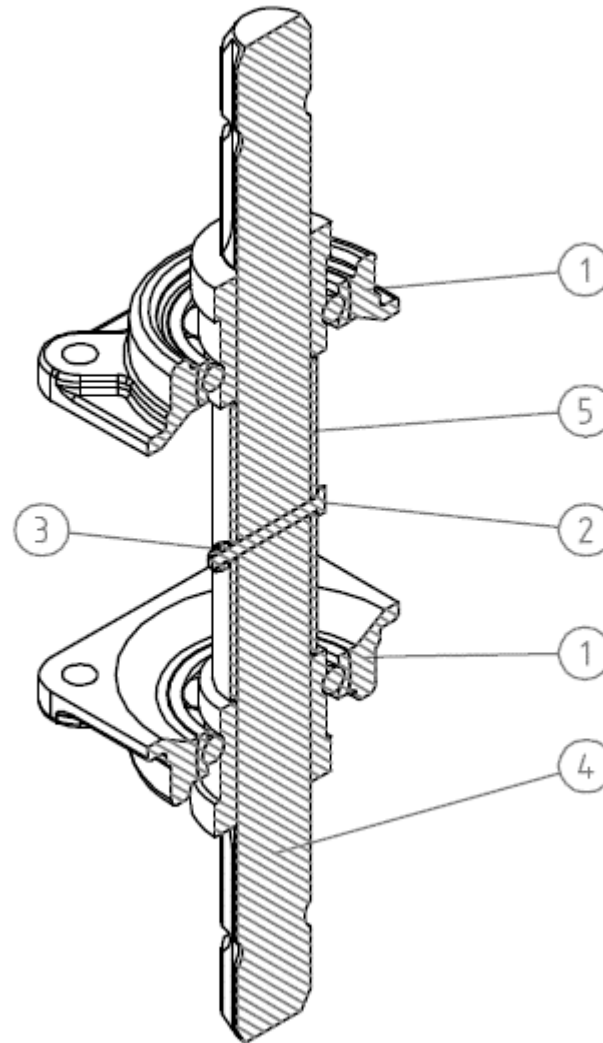

ZWISCHENANTRIEB / INTERMEDIATE DRIVE / ПРОМЕЖУТОЧНЫЙ ПРИВОД

Ersatzteilliste

Spare parts list

Список запасных частей

Zwischenantrieb

connection cardan shaft

связь промежуточная

Pos pos. поз.	EDV Nr Ref. №	Bezeichnung	Description	наименование	Stück / pieces/ штуки
1	12-107094	Flanschlager SF-DEC-35	flange bearing	фланцевый подшипник	2
2	ZI500427	6-kt Schraube M6x50	screw	винт	1
3	ZI510505	6-kt Mutter M6	nut	гайка	1
4	12-107165	Welle	shaft	вал	1
5	12-107166	Hülse	sleeve	гильза	1