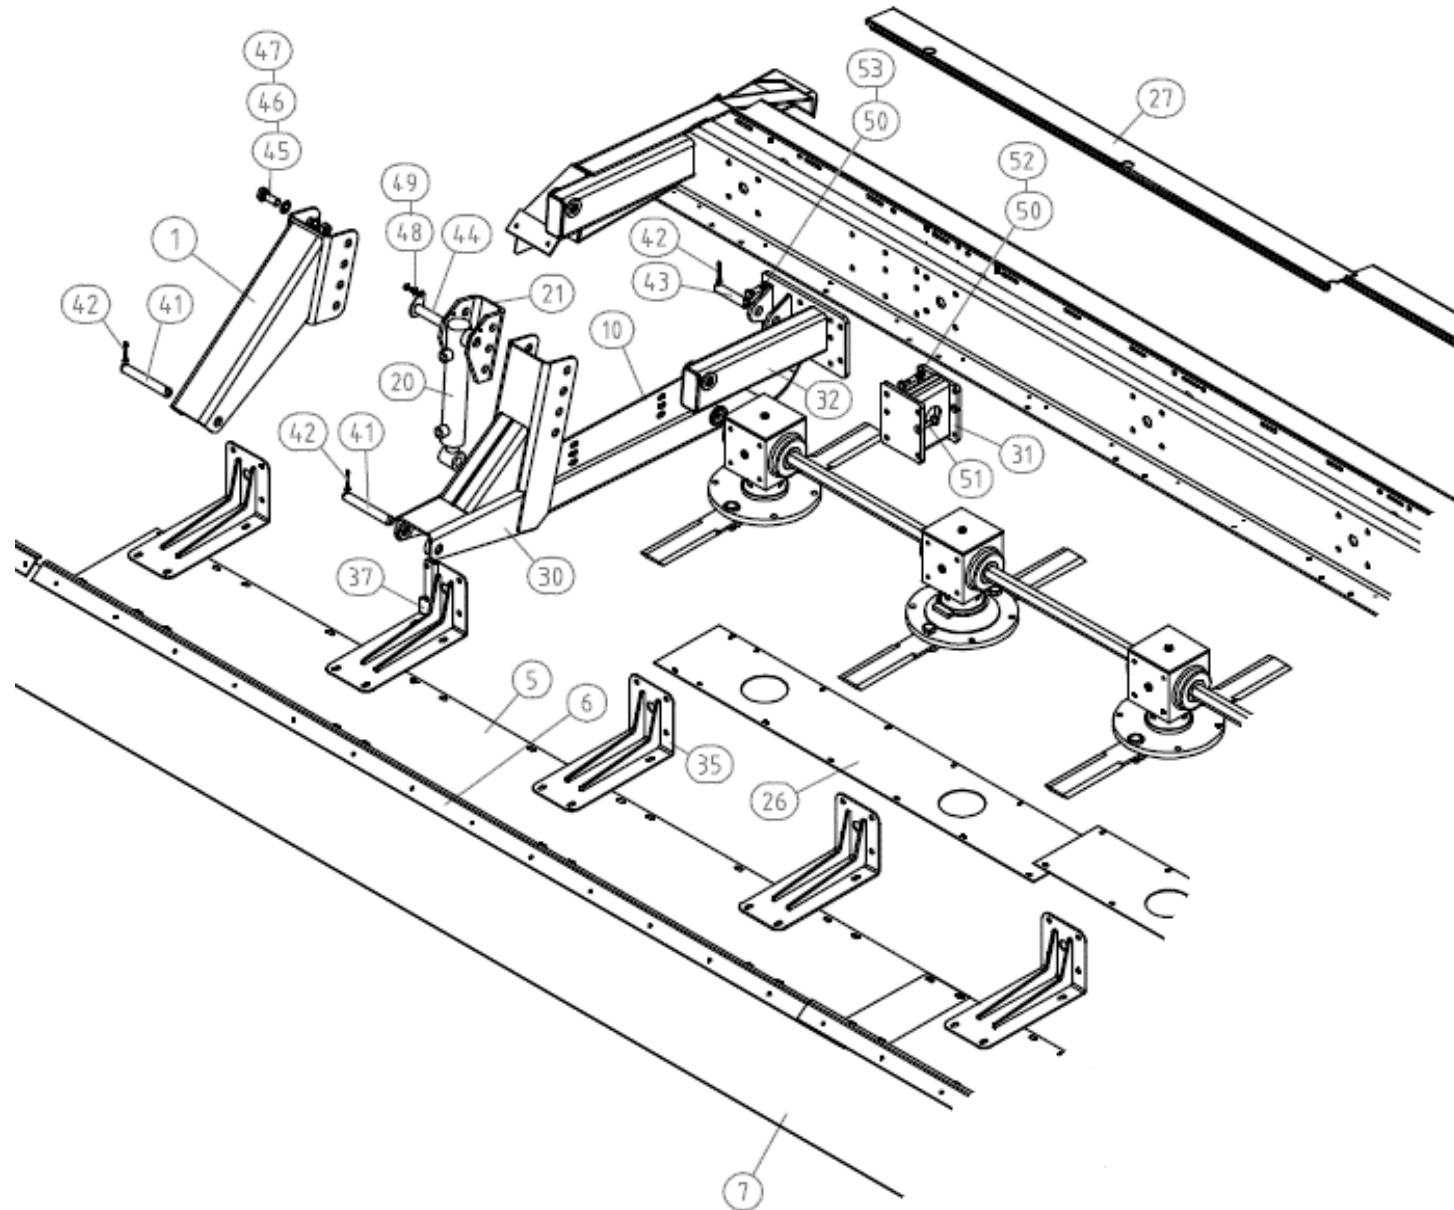

HÄCKSLER MIT RAHMEN / SHREDDER WITH FRAME / ИЗМЕЛЬЧИТЕЛЬ С РАМОЙ

Ersatzteilliste

Spare parts list

Список запасных частей

Häcksler mit rahmen

shredder with frame

измельчитель с рамой

Pos pos. поз.	EDV Nr Ref. №	Bezeichnung	Description	наименование	Stück / pieces/ штуки
1	12-107168	Halter	holder	держатель	1
2	12-107169	Rahmen	frame	рама	1
3	12-107170	Häcksler I	chopper I	измельчитель i	4
4	12-107171	Häcksler II	chopper II	измельчитель ii	4
5	12-107172	Blech	sheet	пластина	1
6	12-107173	Leiste	strip	планка	1
7	12-107174	Schutzplane	guard awning	защитный брезент	1
8	12-107175	Leiste	strip	полоска	2
9	12-107176	Häckslerschutz	shredder protection	защита измельчителя	1
10	12-107176	Häckslerschutz	shredder protection	защита измельчителя	1
11	12-107178	Kupplung	coupling	муфтакгіска	1
12	12-107179	Welle	shaft	вал	1
13	12-107100	Abdeckkappe	cover cap	колпачок	1
14	12-107180	Kettenrad kompl.	sprocket compl.	звездочка компл.	1
15	12-107181	Konsole	console	приставка	1
16	12-107182	Zwischenwelle	intermediate shaft	промежуточный вал	1
17	12-107183	Deckel	cover	крышка	1
18	12-107184	Schutz	protection	щиток	1
19	12-107185	Halter	holder	держатель	1
20	12-107186	Hydraulkzylinder Hub150	hydraulic cylinder	гидравлический цилиндр	2
21	12-107187	Halte links	holder left	держатель слева	1
22	12-107187	Halte rechts	holder right	держателя справа	1
23	12-107189	Konsole	console	консоль	1
24	12-107190	Blech	sheet	пластина	1
25	12-107190	Blech	sheet	пластина	1
26	12-107190	Blech	sheet	пластина	1
27	12-107191	Leiste	strip	планка	1
28	12-107191	Leiste	strip	планка	1
29	12-107192	Kette 1" L2100	chain	цепь	1
30	12-107189	Konsole	console	консоль	1
31	12-107193	Halte	holder	держатель	1
32	12-107194	Träger	carrier	стойка	1
33	12-107193	Halte	holder	держатель	1
34	12-107194	Träger	carrier	стойка	1