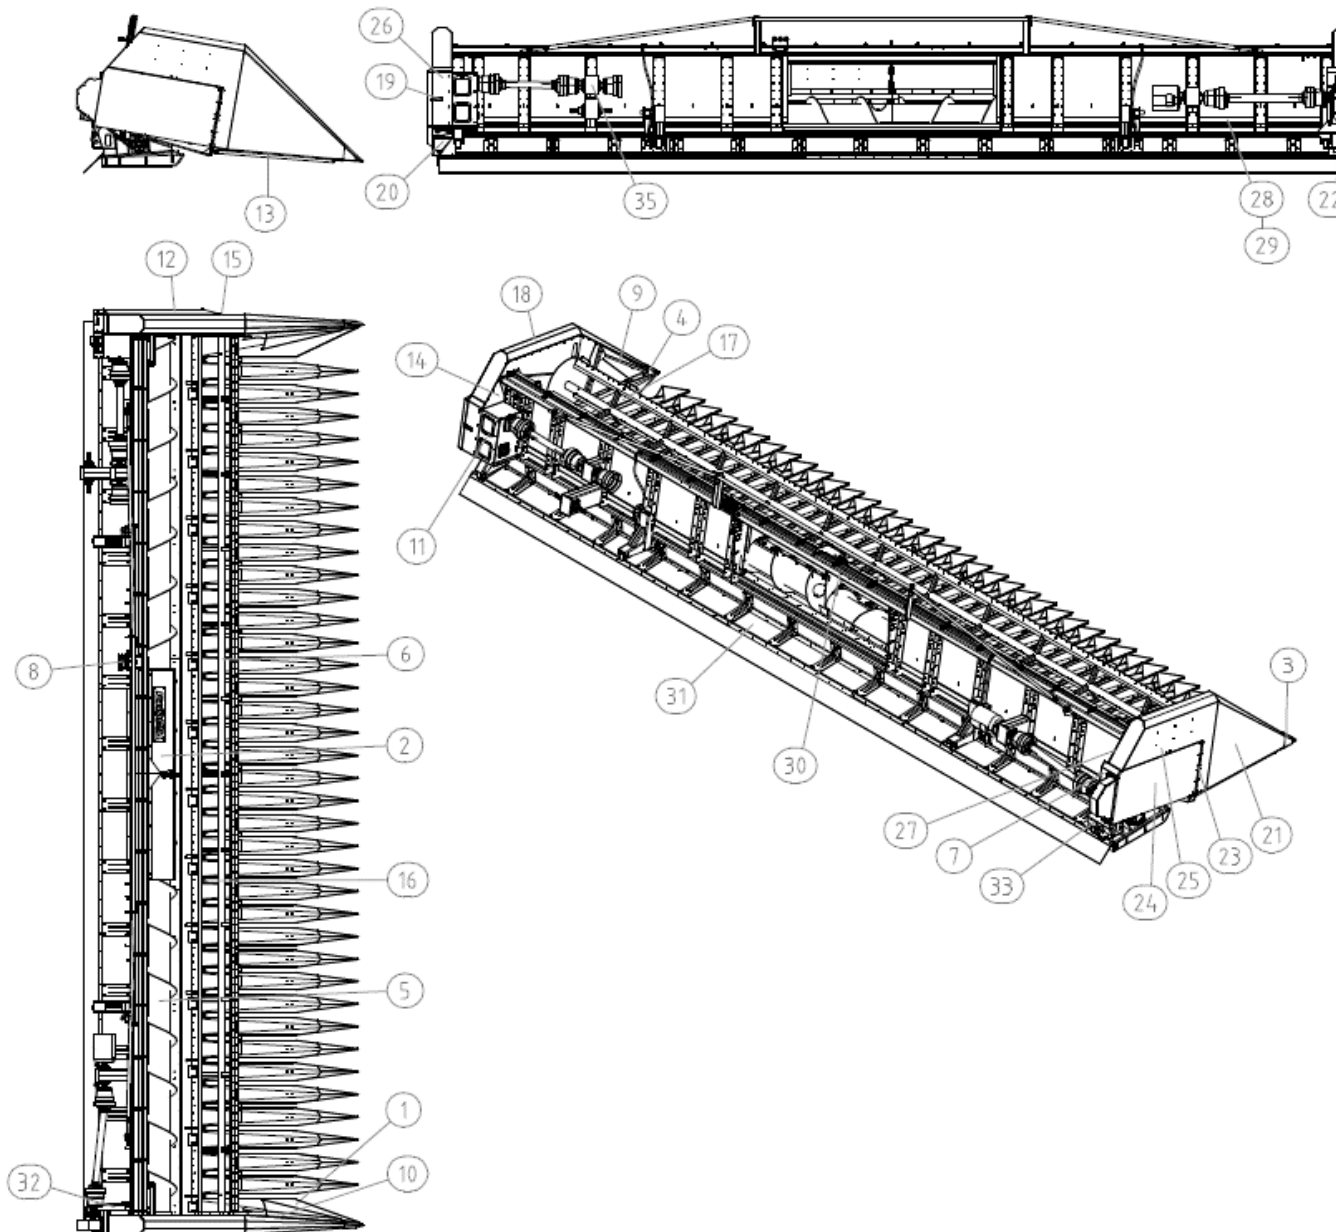

ÜBERSICHT / OVERVIEW / ОБЗОР

Ersatzteilliste

Spare parts list

Список запасных частей

Übersicht

overview

обзор

Pos pos. поз.	EDV Nr Ref. №	Bezeichnung	Description	наименование	Stück / pieces/ штуки
33	12-106060	Halterung	bracket	держатель	1
35	12-106061	Antrieb	drive	привод	1
o.Abb.	12-106062	Schiffchen Set 37 St.	harvest boats set	лодочки для сбора урожая	1