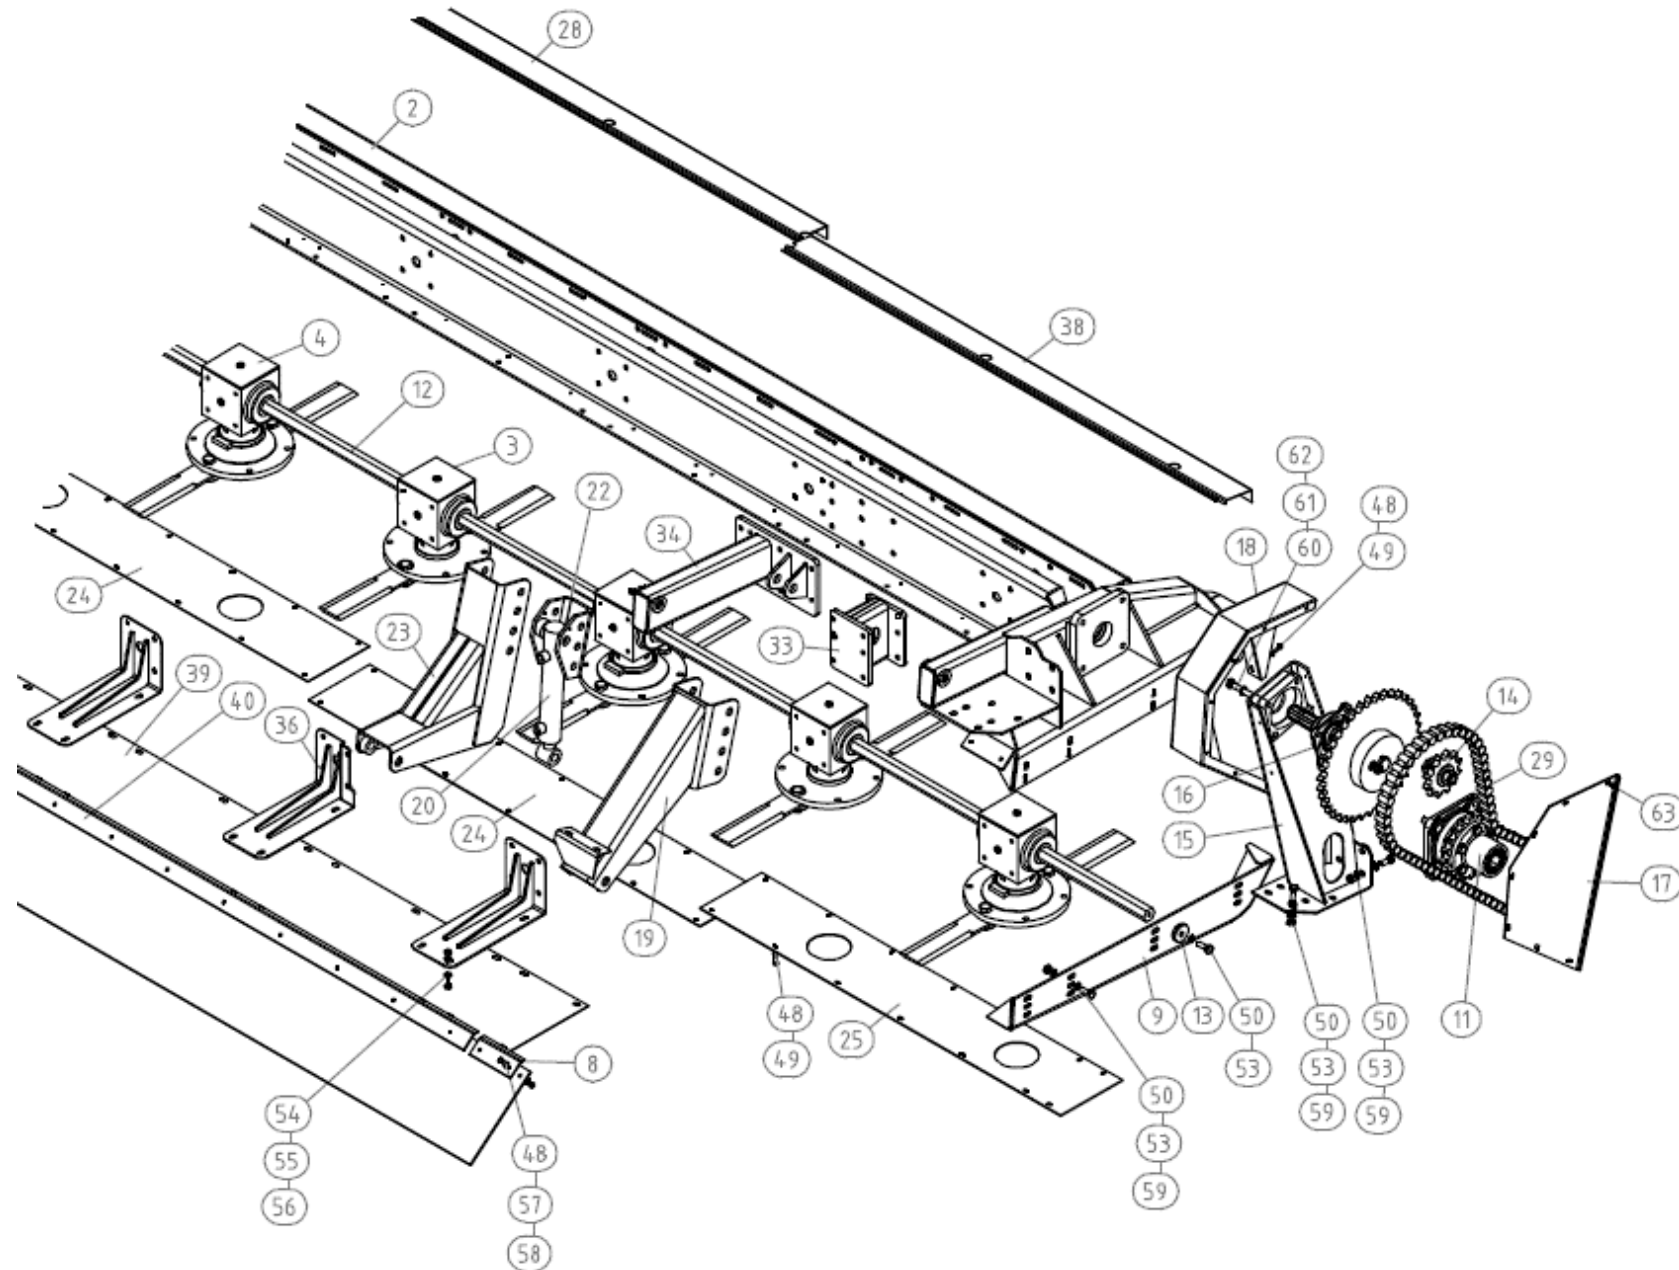

HÄCKSLER MIT RAHMEN / SHREDDER WITH FRAME / ИЗМЕЛЬЧИТЕЛЬ С РАМОЙ

Ersatzteilliste

Spare parts list

Список запасных частей

Häcksler mit rahmen

shredder with frame

измельчитель с рамой

Pos pos. поз.	EDV Nr Ref. №	Bezeichnung	Description	наименование	Stück / pieces/ штуки
35	12-107195	Winkel innen	angle inside	уголок внутренний	6
36	12-107196	Winkel	angle	уголок	1
37	12-107196	Winkel	angle	уголок	1
38	12-107191	Leiste	strip	планка	1
39	12-107172	Blech	sheet	пластина	1
40	12-107173	Leiste	strip	планка	1
41	12-107197	Bolzen D20x140	bolt	болт	4
42	11-051277	Splint 4x40	split pin	шплинт	12
43	12-107198	Bolzen D20x95	bolt	болт	2
44	12-107199	Bolzen	bolt	болт	2
45	ZI500837	6-kt Schraube M16x40	hexagon screw	винт с шестигранной головкой	32
46	12-107066	Zahnscheibe A-IFI 532-16	toothed washer	зубчатая шайба	64
47	ZI510236	6-kt Mutter M16	hex nut	гайка	32
48	12-107068	Zahnscheibe A-IFI 532-6	toothed washer	зубчатая шайба	120
49	ZI500734	6-kt Schraube M6x16	hexagon screw	винт с шестигранной головкой	62
50	12-107105	Zahnscheibe A-IFI 532-10	toothed washer	зубчатая шайба	126
51	11-085341	Senkschraube innen 6-kt M10x40	countersunk screw inside hexagon	винт с потайной головкой	8
52	002440	6-kt Schraube M10x40	hexagon screw	винт с шестигранной головкой	20
53	ZI500772	6-kt Schraube M10x30	hexagonal screw	винт	106
54	12-107064	Zahnscheibe A-IFI 532-8	toothed washer	зубчатая шайба	76
55	002086	6-kt Schraube M8x20	screw	винт	40
56	NI510013	6KT-Mutter M8	hex nut	гайка	36
57	ZI500726	6-kt Schraube M6x20	hexagon screw	винт с шестигранной головкой	32
58	NI510218	6-kt Mutter M6	hex nut	гайка	64
59	ZI510227	6-kt Mutter M10	hex nut	гайка	48
60	12-107067	Zahnscheibe A-IFI 532-12	toothed washer	зубчатая шайба	8
61	ZI500797	6-kt Schraube M12x80	hexagon screw	винт с шестигранной головкой	4
62	002670	6-kt Mutter M12	hex nut	шестигранная гайка	4
63	11-107167	Linsen-Flanschkopfschraube M6x10	lens flange head screw	винт с головкой фланца объектива	7