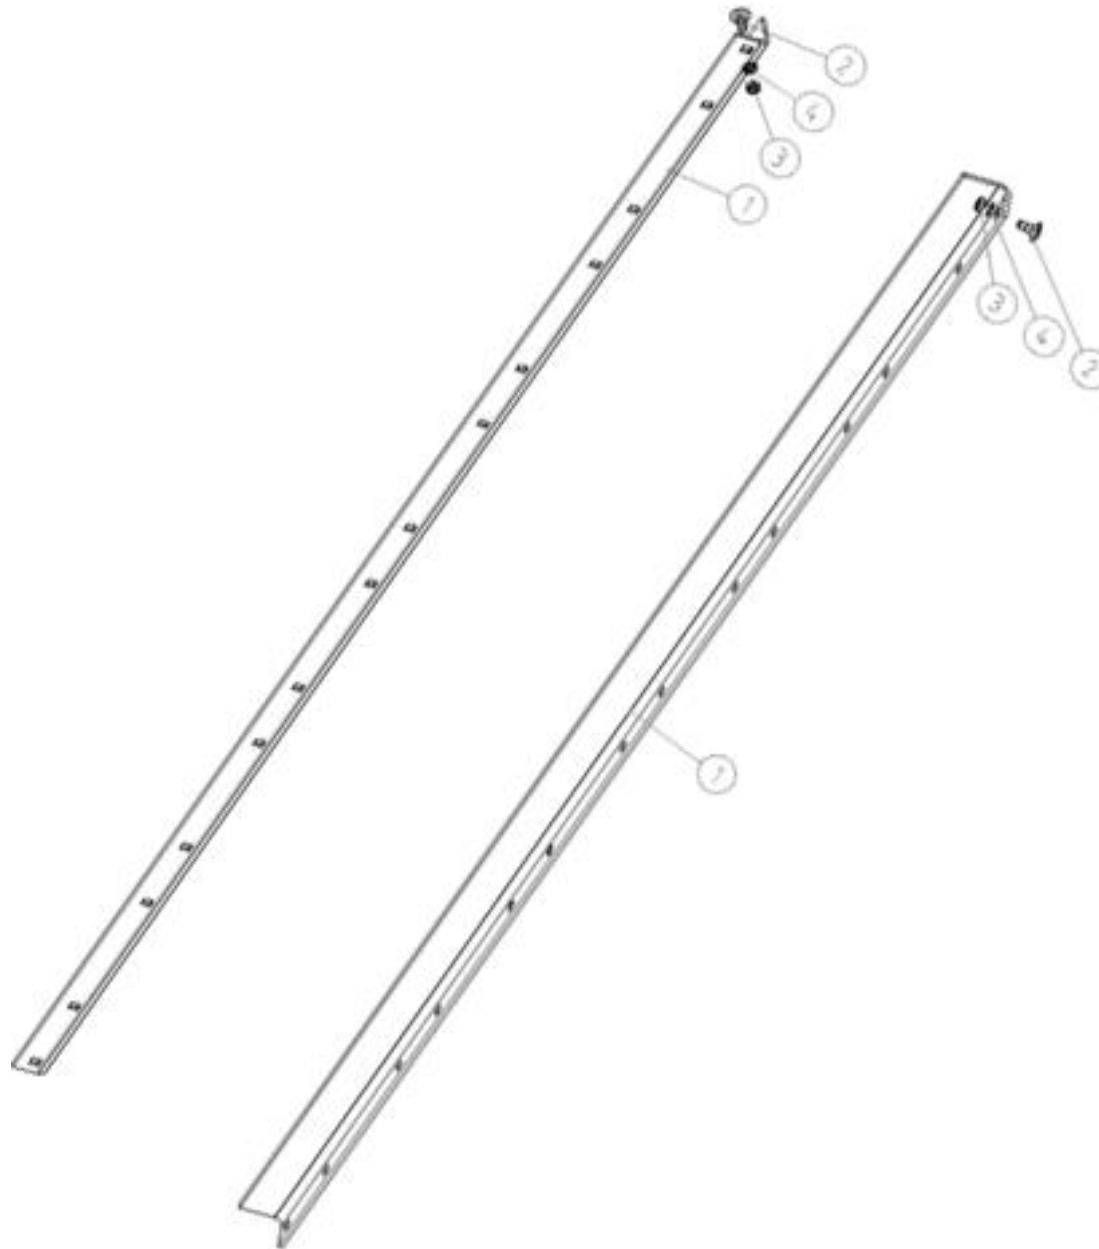

LEISTE RE.-LI. / STRIP R-L / УГОЛОК СПРАВА-СЛЕВА

Ersatzteilliste

Spare parts list

Список запасных частей

Leiste Re.-Li.

strip right-left

уголок справа-слева

Pos pos. поз.	EDV Nr Ref. №	Bezeichnung	Description	наименование	Stück / pieces/ штуки
1	12-107086	Leiste	strip	уголок	1
1	12-107087	Leiste	strip	полоска	1
2	11-053850	Flachrundschraube ohne Mutter M8x20	truss-head screw	винт	13
3	ZI510223	6-kt Mutter M8	hex nut	гайка	13
4	12-107064	Zahnscheibe A-IFI 532-8	toothed washer	зубчатая шайба	13