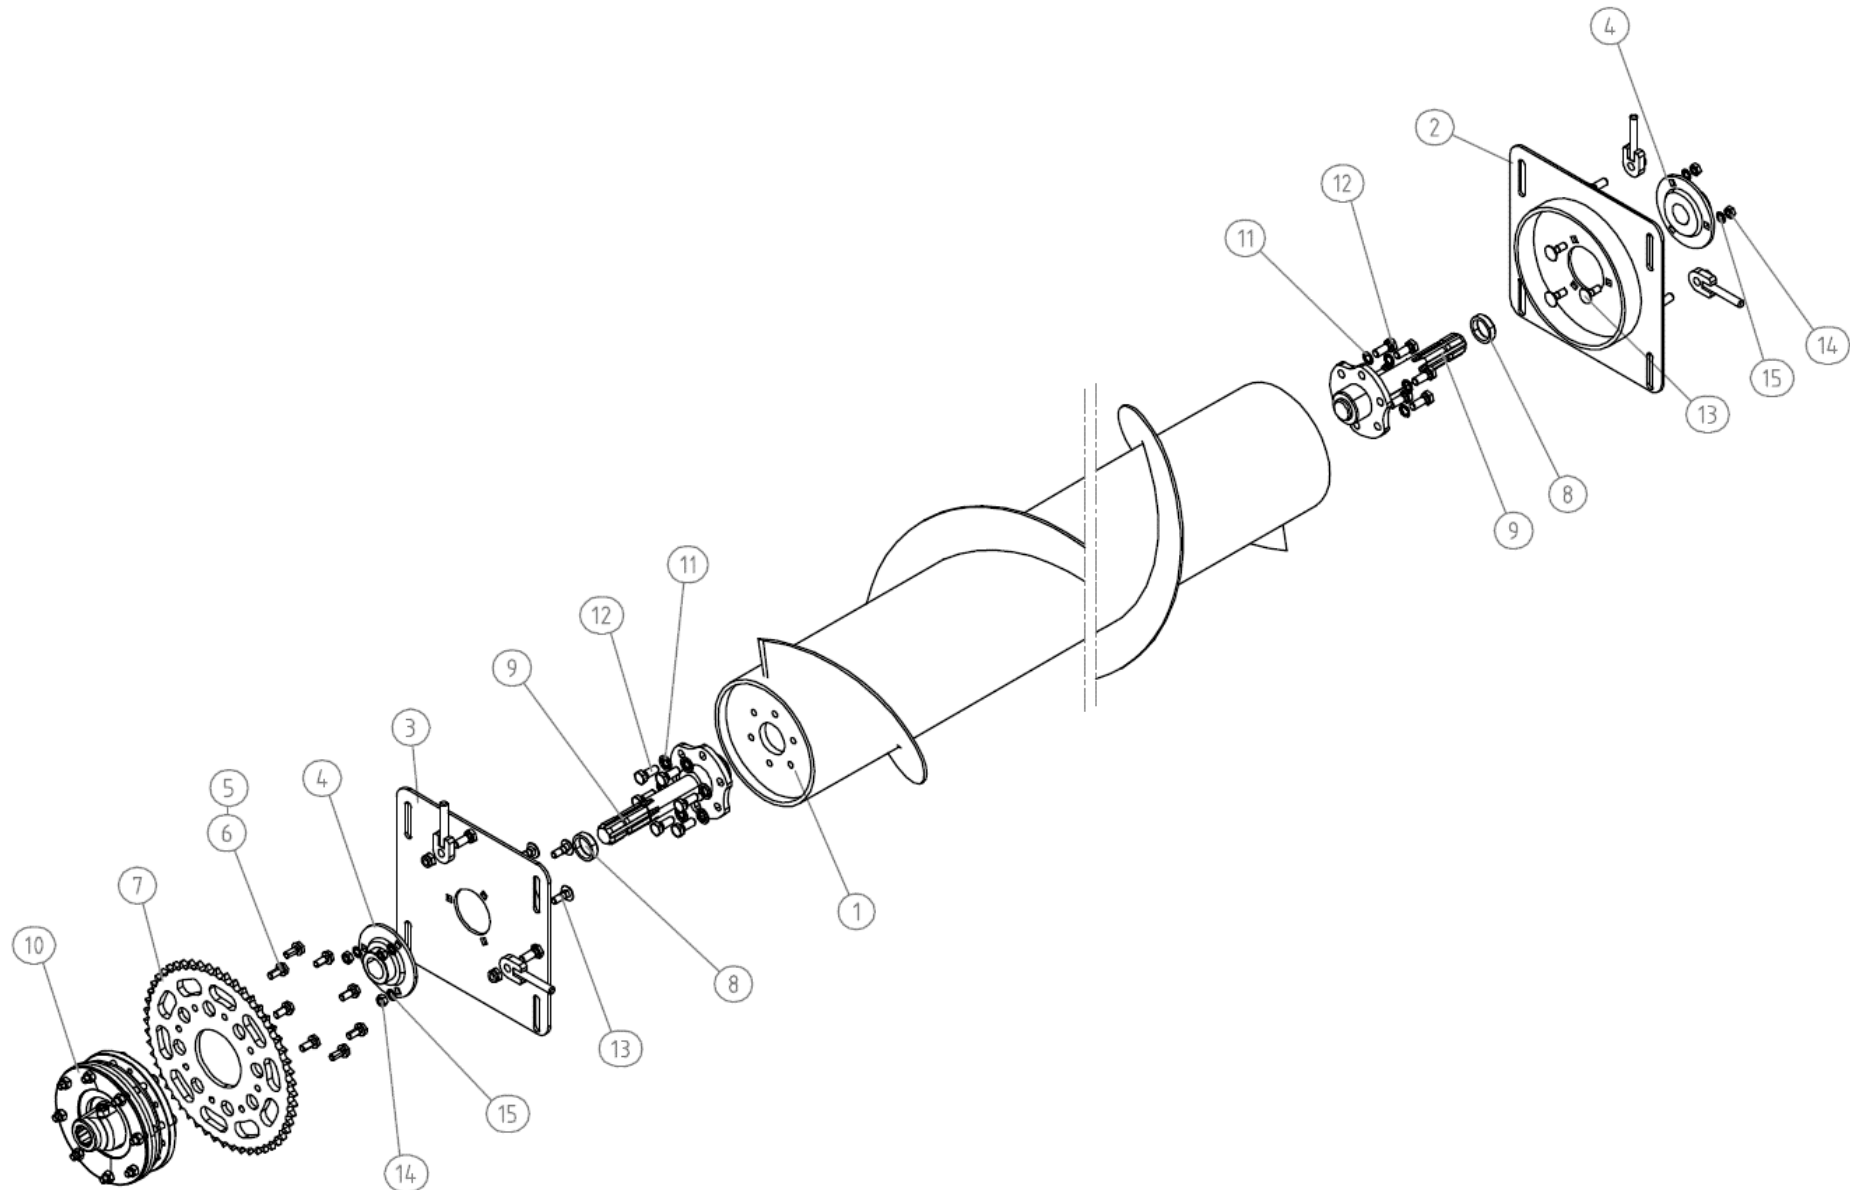

SCHNECKE KOMPL. / AUGER / ШНЕК

Ersatzteilliste

Spare parts list

Список запасных частей

Schnecke kompl.

auger

шнек

Pos pos. поз.	EDV Nr Ref. №	Bezeichnung	Description	наименование	Stück / pieces/ штуки
1	12-107135	Schnecke	auger	шнек	1
2	12-107136	Konsole links	console left	консоль слева	1
3	12-107137	Konsole rechts	console right	консоль справа	1
4	12-107142	Flanschlager-Gehäuseeinheiten RA35	flanged housing units	фланцевый корпус	2
5	ZI500771	6-kt Schraube M10x25	6-point screw	винт	8
6	11-053532	Unterlegscheibe 10,5	washer	шайба	8
7	12-107138	Zahrad 3/4" Z52	gear	механизм	1
8	12-107139	Distazring	distance ring	дистанционное кольцо	2
9	12-107140	Schaftritzel	shaft sprocket	звездочка вала	2
10	12-107141	Rutschkupplung FV44-N39 1"3/8 Z6	slip clutch	проскальзывающее сцепление	1
11	002316	U-Scheibe A13	washer	шайба	12
12	002448	6-kt Schraube M12x30	hexagon screw	винт	12
13	ZI502667	Flachrundschrabe M10x30	truss-head screw	винт с полукруглой головкой	6
14	ZI510227	6-kt Mutter M10	hex nut	гайка	6
15	11-053532	Unterlegscheibe 10,5	washer	шайба	6