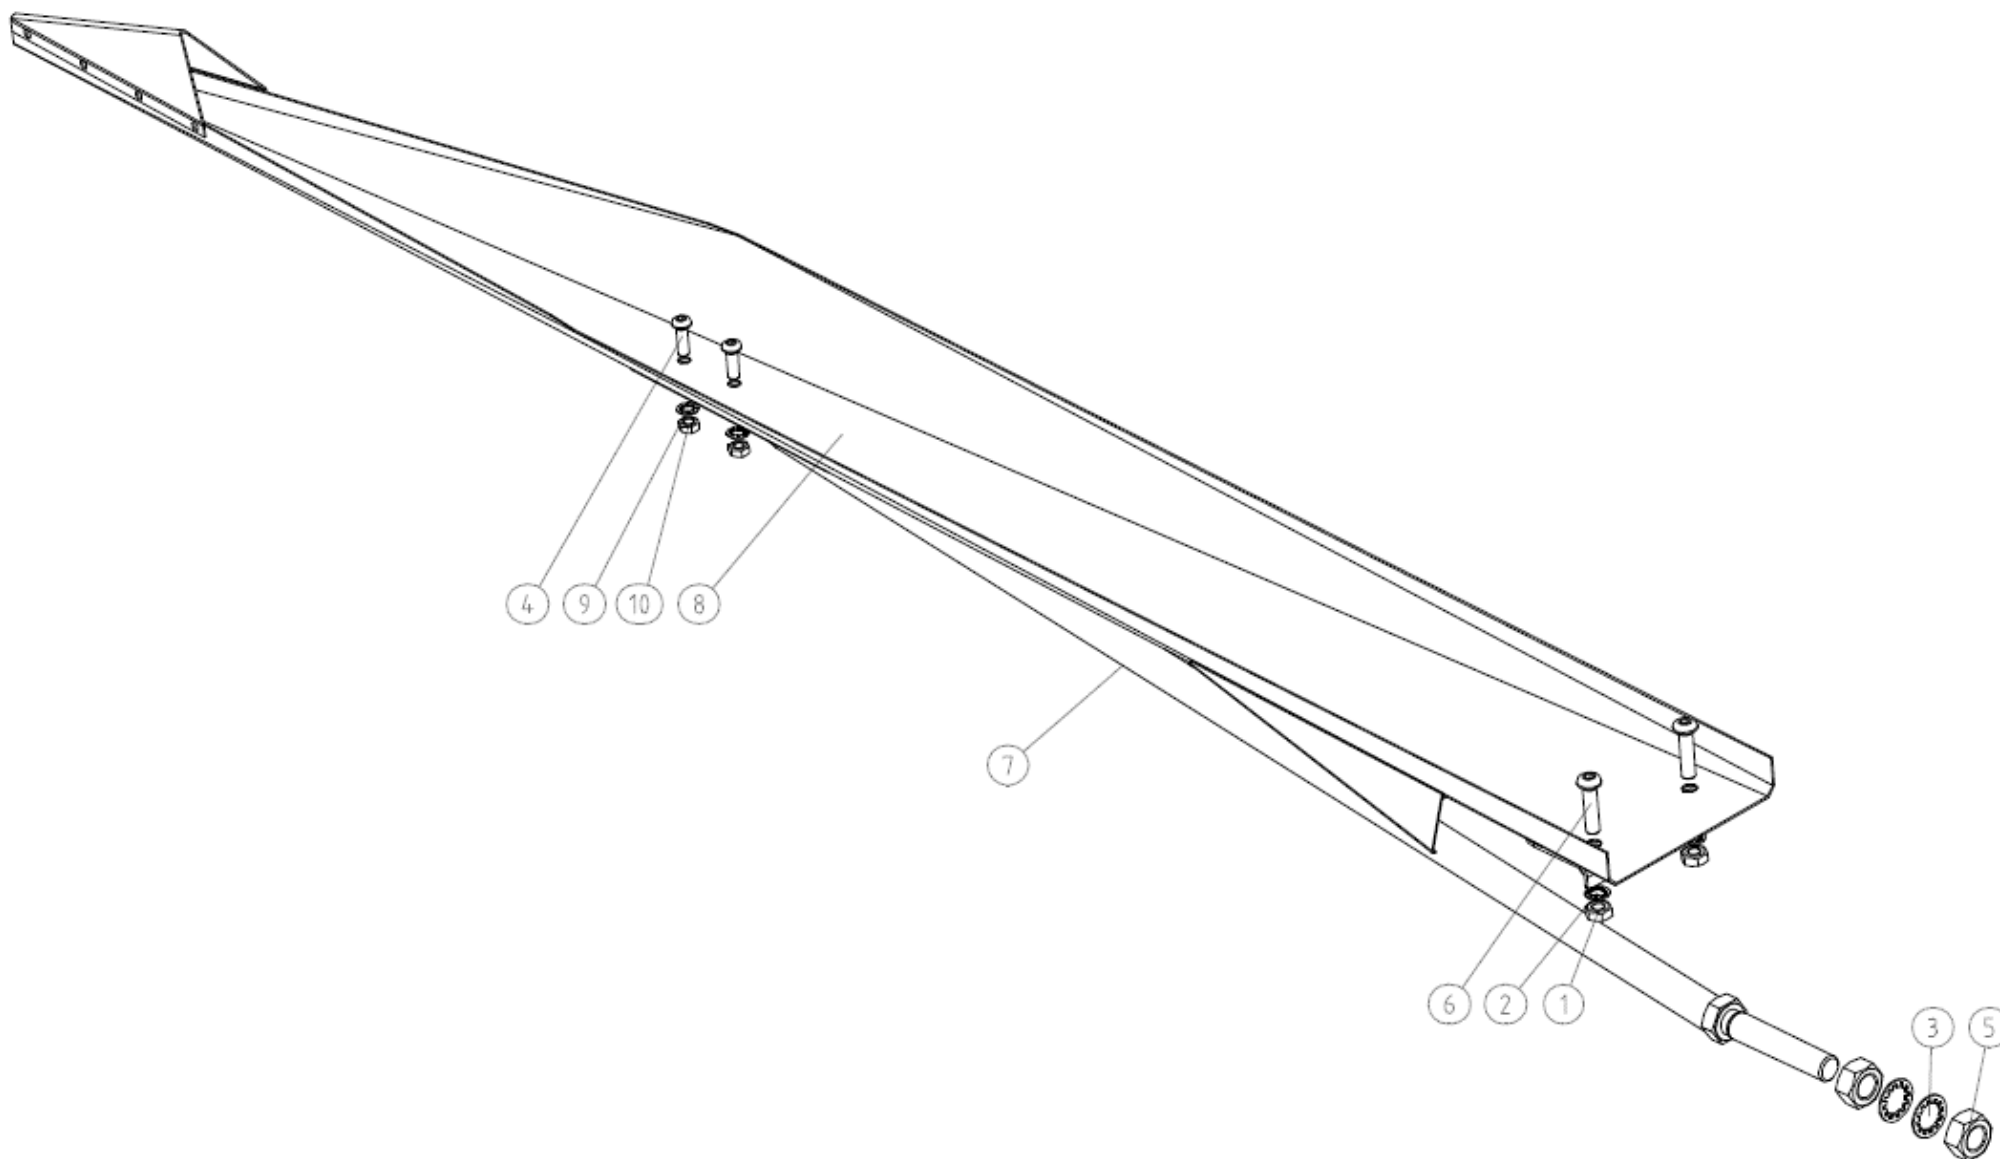

VORSATZ-SCHIFFCHEN / HARVEST BOATS / ЛОДОЧКИ ДЛЯ СБОРА УРОЖАЯ

Ersatzteilliste

Spare parts list

Список запасных частей

Vorsatz-Schiffchen**harvest boats****лодочки для сбора урожая**

Pos pos. поз.	EDV Nr Ref. №	Bezeichnung	Description	наименование	Stück / pieces/ штуки
1	ZI510227	6-kt Mutter M10	hex nut	гайка	2
2	12-107105	Zahnscheibe A-IFI 532-10	toothed washer	зубчатая шайба	2
3	12-107115	Zahnscheibe A-IFI 532-20	toothed washer	зубчатая шайба	2
4	12-107114	Linsen-Flanschkopfschraube M8x25	lens flange head screw	винт с головкой фланца объектива	2
5	ZI510240	6-kt Mutter M20	hex nut	гайка	2
6	12-107113	Linsen-Flanschkopfschraube M10x40	lens flange head screw	винт с головкой фланца объектива	2
7	12-107117	Stange	rod	стержень	1
8	12-107116	Vorsatz-Schiffchen	harvest boats	лодочки для сбора урожая	1
9	12-107064	Zahnscheibe A-IFI 532-8	toothed washer	зубчатая шайба	5
10	ZI510223	6-kt Mutter M8	hex nut	шестигранная гайка	2