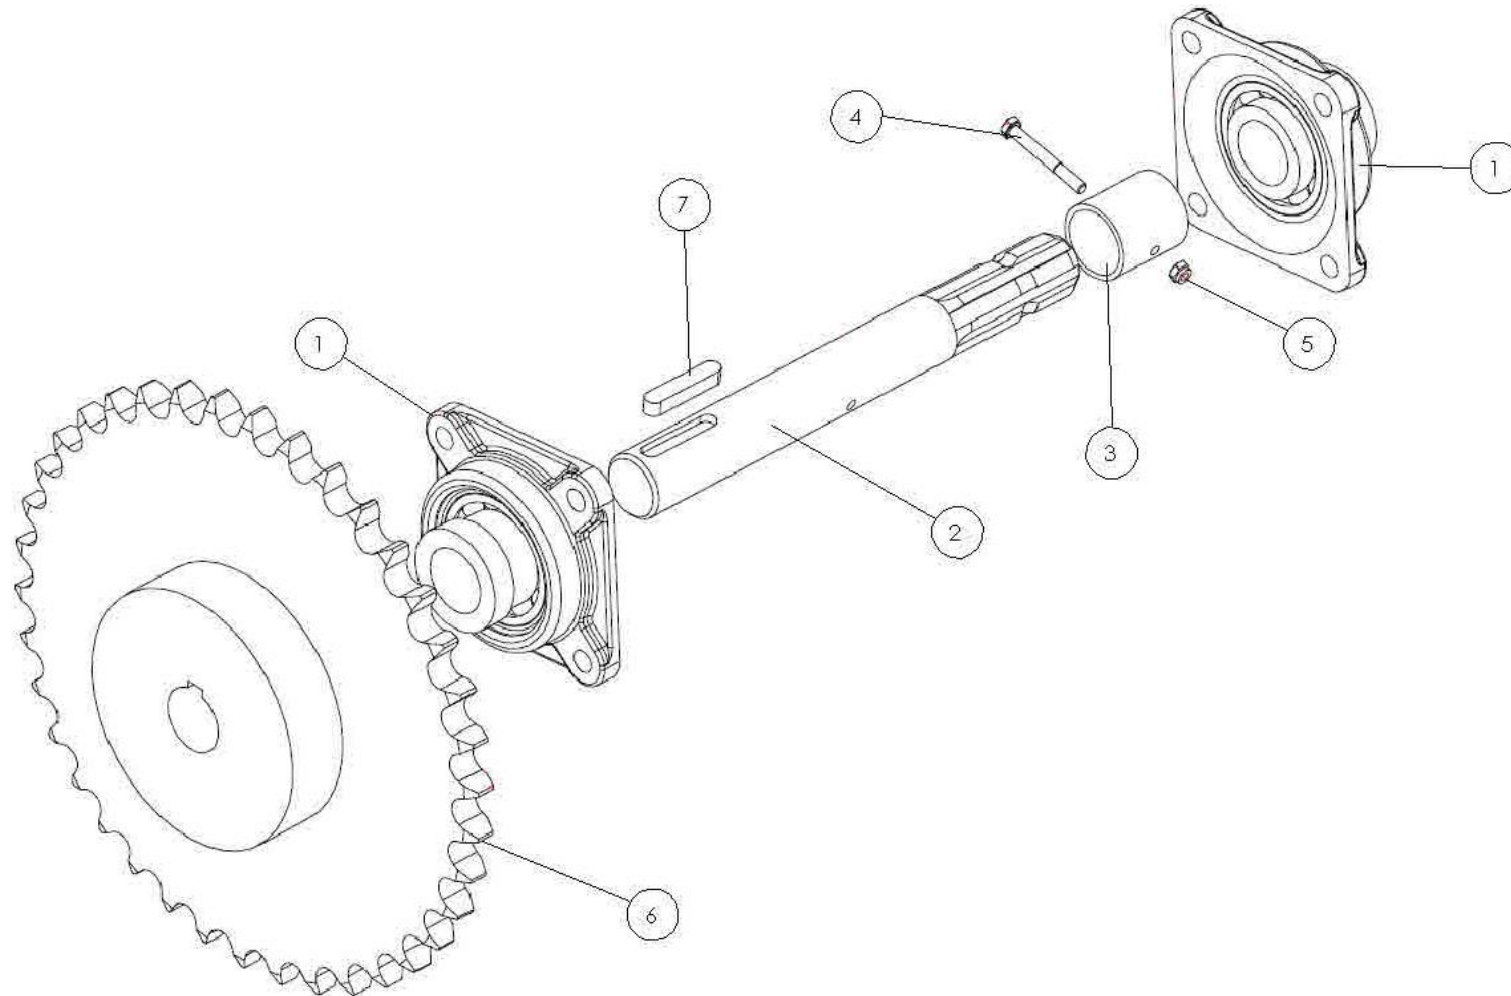

ZWISCHENWELLE / INTERMEDIATE SHAFT / ПРОМЕЖУТОЧНЫЙ ВАЛ

Ersatzteilliste

Spare parts list

Список запасных частей

Zwischenwelle

intermediate shaft

промежуточный вал

Pos pos. поз.	EDV Nr Ref. №	Bezeichnung	Description	наименование	Stück / pieces/ штуки
1	12-107094	Flanschlager SF-DEC-35	flange bearing	фланцевый подшипник	2
2	12-107095	Welle	shaft	вал	1
3	12-107096	Hülse 41X35 A 45	sleeve	втулка	1
4	ZI500427	6-kt Schraube M6x50	screw	винт	1
5	031965	U-Scheibe	washer	Шайба	1
6	12-107097	Kettenrad Z38	sprocket	звездочка	1
7	12-107098	Passfeder	adjusting spring	регулирующая пружина	1