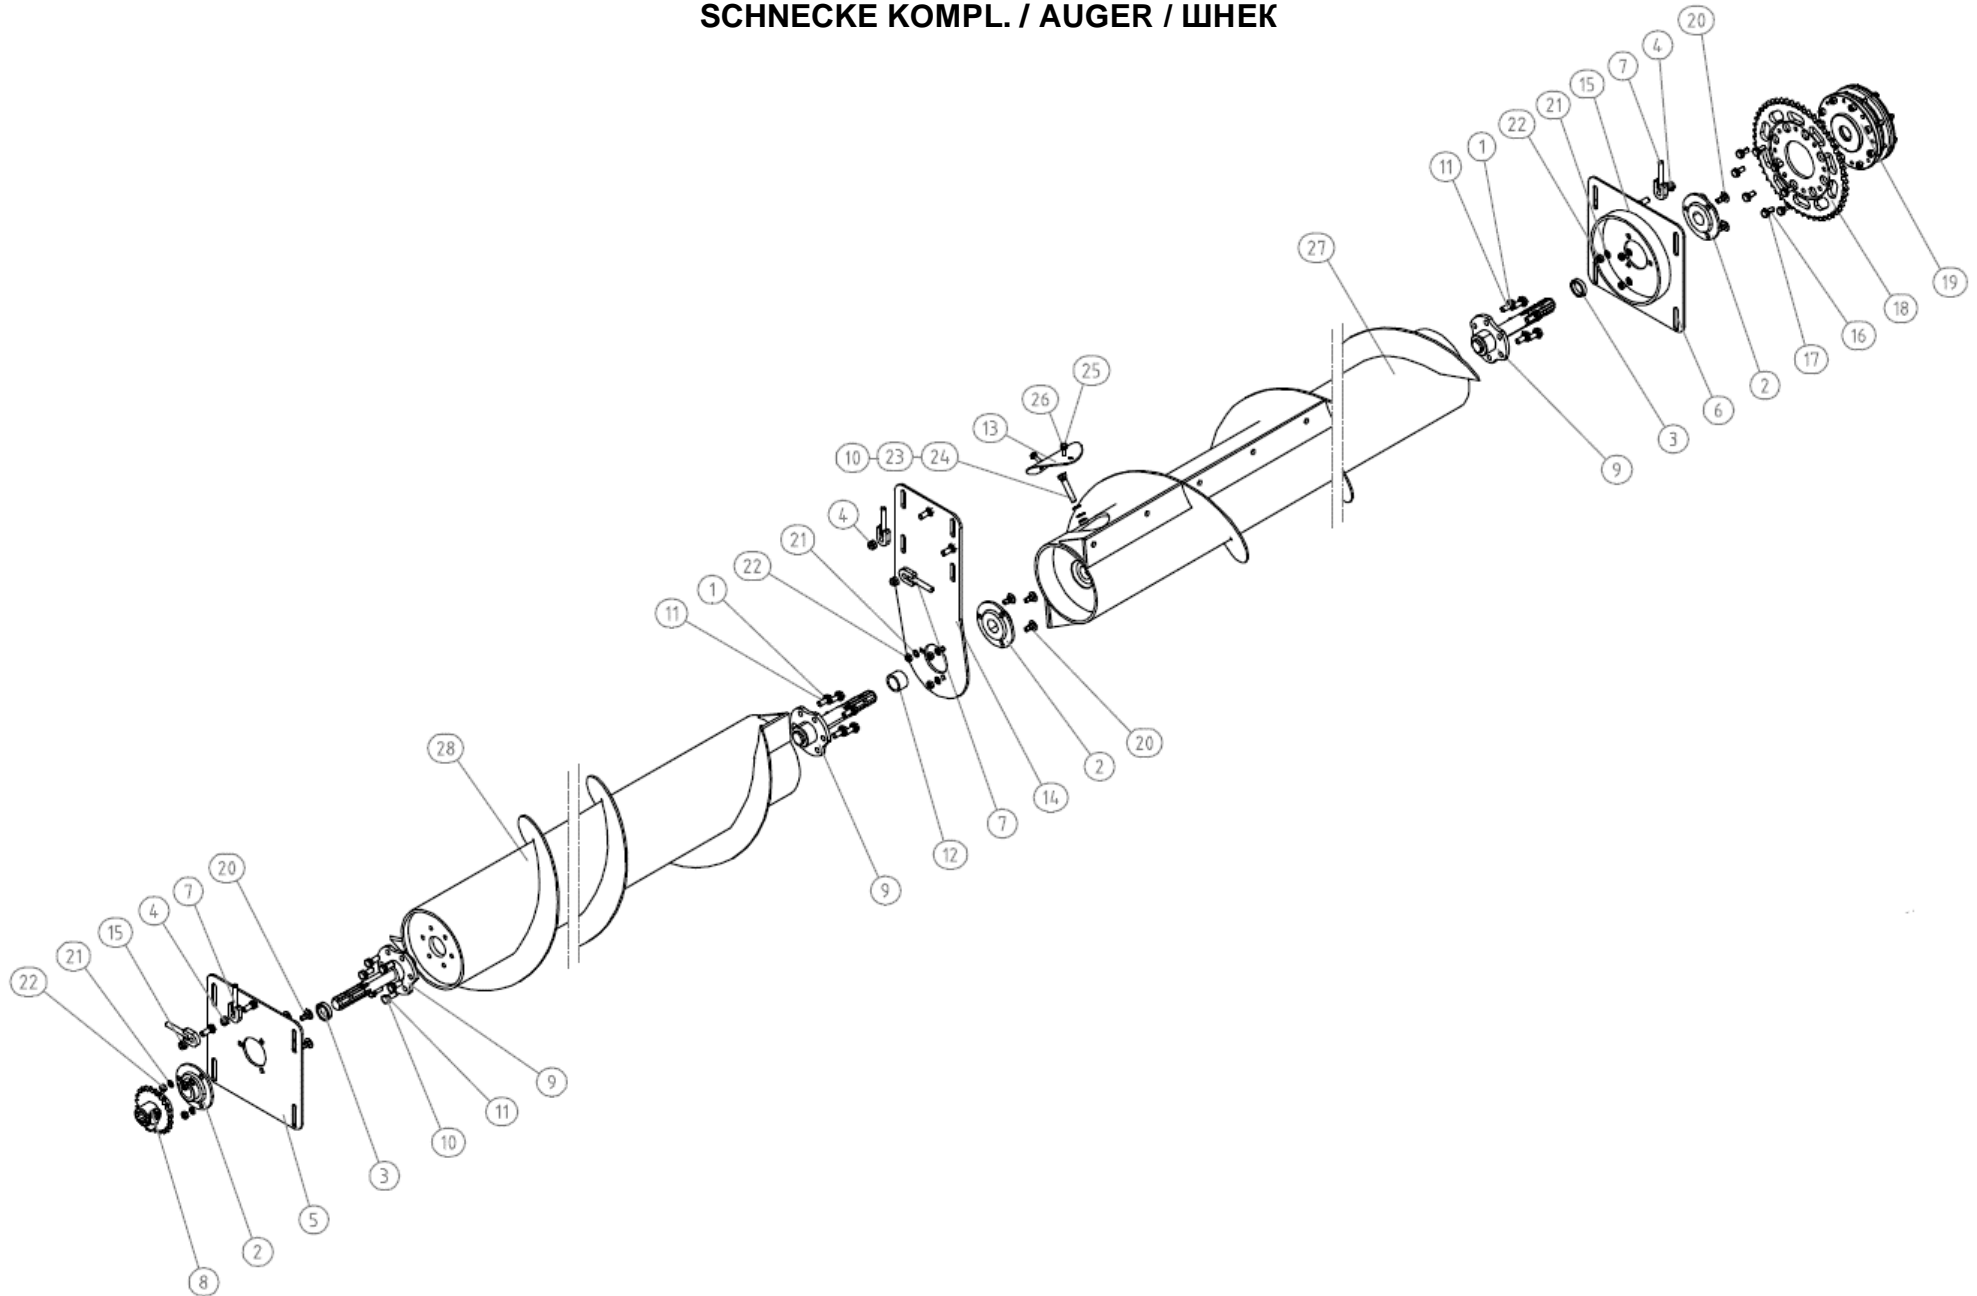

SCHNECKE KOMPL. / AUGER / ШНЕК

Ersatzteilliste

Spare parts list

Список запасных частей

Schnecke kompl.

auger

шнек

Pos pos. поз.	EDV Nr Ref. №	Bezeichnung	Description	наименование	Stück / pieces/ штуки
1	002316	U-Scheibe A13	washer	шайба	12
2	12-107142	Flanschlager-Gehäuseeinheiten RA35	flanged housing units	фланцевые корпуса	3
3	12-106417	Distanzring D44x35 A28	spacer ring	разделительное кольцо	2
4	11-053363	6-kt Mutter selbstsichernd M12	self-locking nut	самоконтрящаяся гайка	4
5	12-107137	Konsole rechts	console right	консоль справа	1
6	12-107136	Konsole links	console left	консоль слева	1
7	12-107144	Stange	rod	стержень	6
8	12-107145	Kettenrad Z23	sprocket	звездочка	1
9	12-107140	Schaftritzel	shaft sprocket	звездочка вала	3
10	002316	U-Scheibe A13 ST verz.	washer	шайба	8
11	002448	6-kt Schraube M12x30	hexagon screw	винт с шестигранной головкой	18
12	12-107146	Distanzring D44x35 A10,5	spacer ring	разделительное кольцо	1
13	12-107147	Platte	plate	пластина	1
14	12-107148	Halter	holder	держатель	1
15	11-053363	6-kt Mutter selbstsichernd M12	self-locking nut	самоконтрящаяся гайка	2
16	ZI500771	6-kt Schraube M10x25	screw	винт	8
17	30115	Scheibe A10,5	washer	шайба	8
18	12-107138	Zahrad 3/4" Z52	gear	механизм	1
19	12-107141	Rutschkupplung FV44-N39 1"3/8 Z6	slip clutch	фрикционное сцепление	1
20	12-106415	Bohrsenkengewindeschneidschraube 10x25	countersunk screw	винт с потайной головкой	9
21	030115	Scheibe A10,5	washer	шайба	9
22	ZI510227	6-kt Mutter M10	hex nut	гайка	9
23	002670	6-kt Mutter M12	hex nut	гайка	1
24	ZI500924	6-kt Schraube M12x65	screw	винт	1
25	ZI520034	U-Scheibe A8,4	washer	шайба	2
26	ZI500748	6-kt Schraube M8x25	screw	винт	2
27	12-106413	Schnecke links	auger left	шнек левый	1
28	12-106414	Schnecke rechts	auger right	шнек справа	1