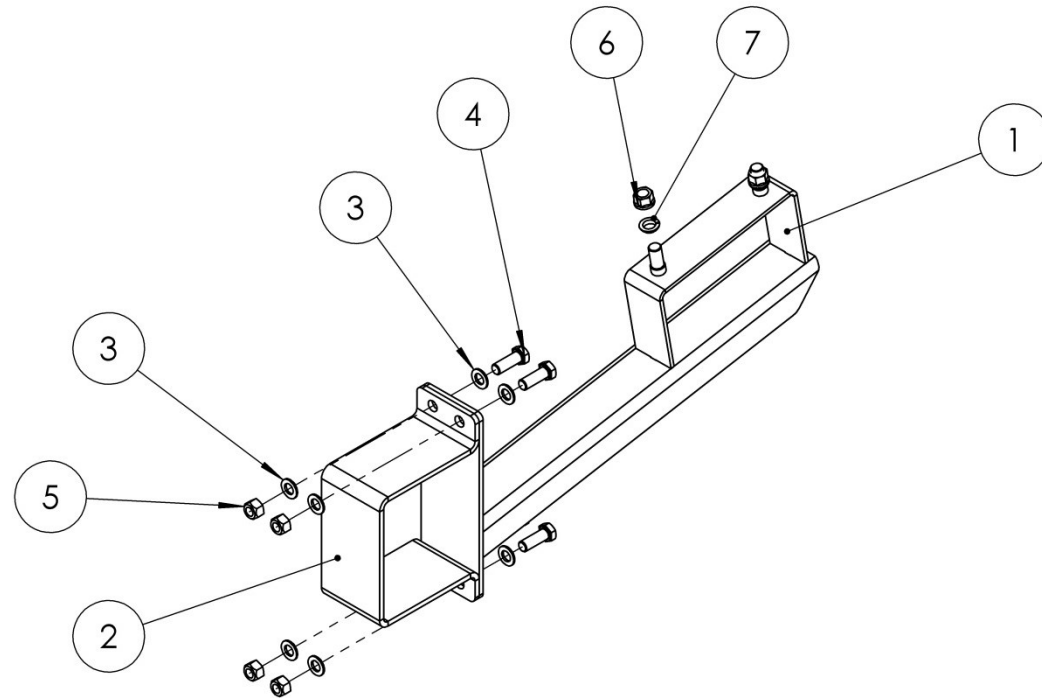

RESERVERADHALTER / RESERVE WHEEL HOLDER / КОНСОЛЬ ДЛЯ ЗАПАСНОГО КОЛЕСА

Reserveradhalter

reserve wheel holder

консоль для запасного колеса

Pos pos поз	EDV Nr Ref №	Bezeichnung	Description	наименование	Stück / pieces / штуки
1	30-070565	Reserveradhalter	eserve wheel holder	консоль для запасного колеса	4
2	20-070562	Gegenlasche	bracket	скоба	2
3	032042	U-Scheibe d=17	u-washer	шайба	2
4	ZI500836	6-KT Schraube M16x45	hex screw	болт	2
5	002643	6-KT Mutter selbstsichernd M16	self-locking hex nut	6-гр гайка самостопор	2
6	11-070586	Flachbundmutter M18x1,5	flat collar nut	плоская гайка	4
7	11-070585	Federring C 18,5	spring washer	пружинная шайба	8