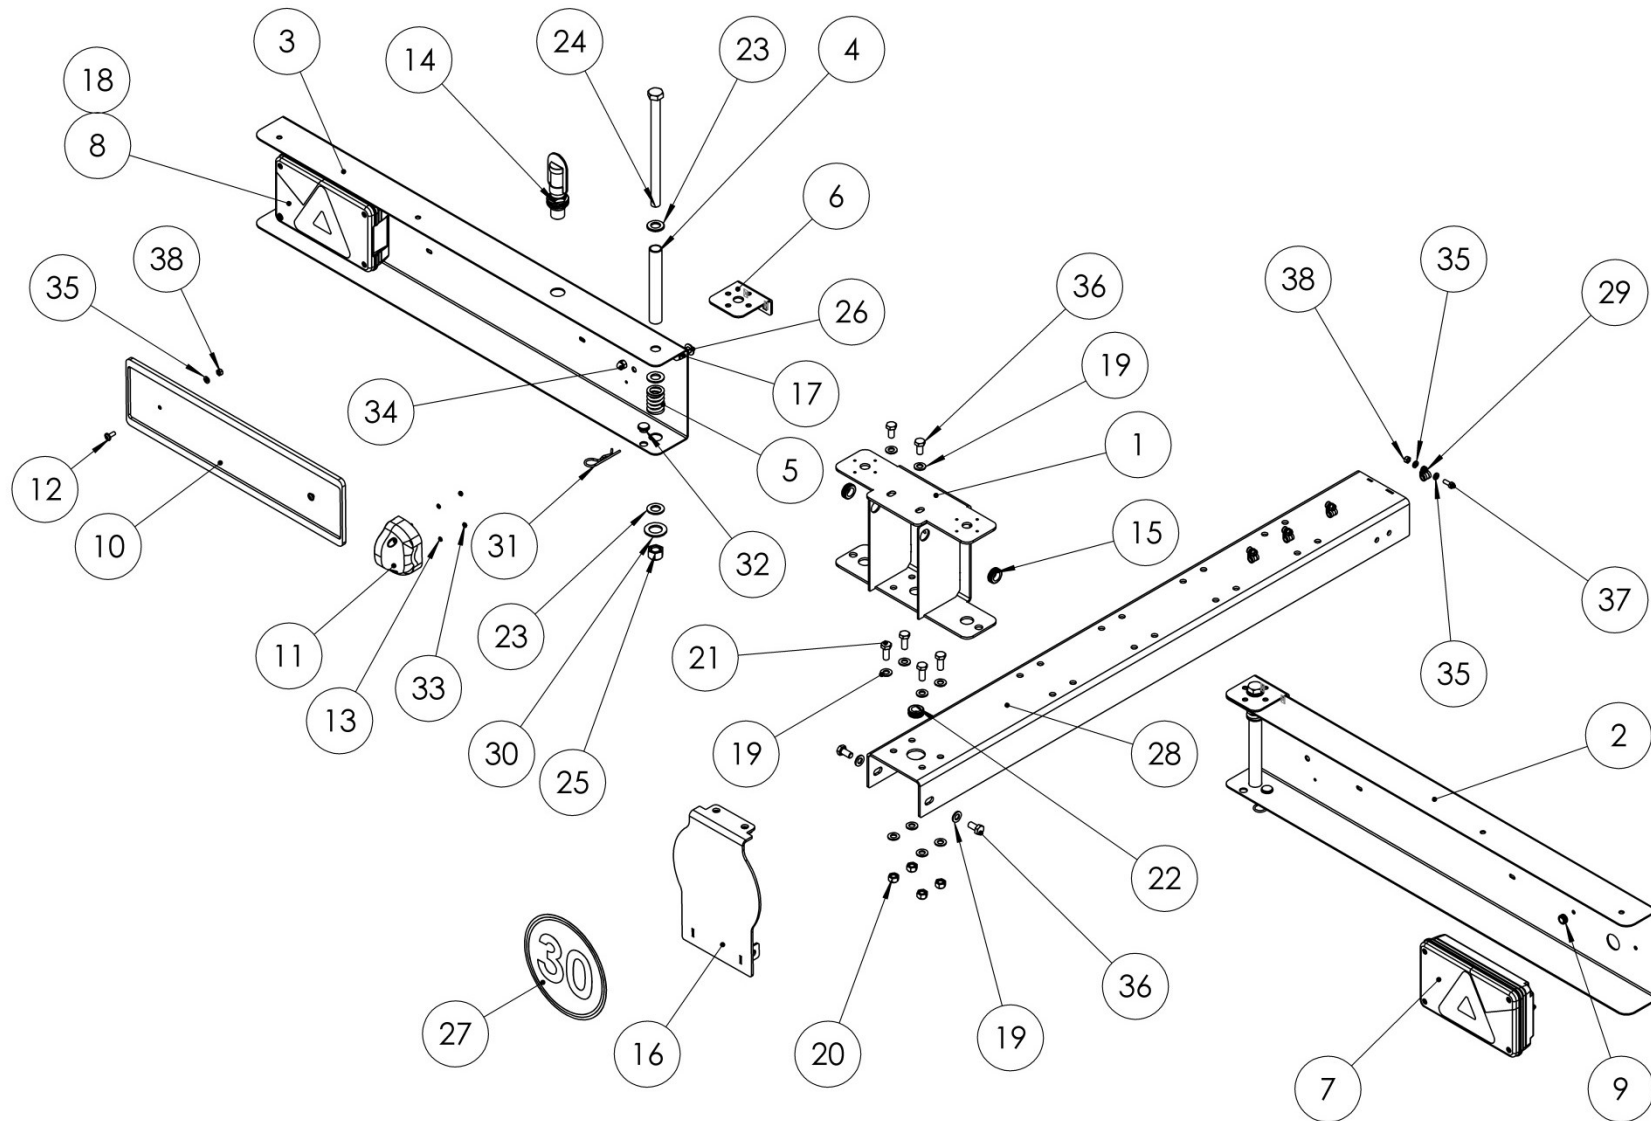

BELEUCHTUNGSBALKEN / ILLUMINATION BEAM / КОНСОЛЬ БАЛКИ Д.ПРИБОРОВ ОСВ.

Beleuchtungsbalken

carrier for illumination beam

Консоль балки д.приборов осв.

Pos pos. поз.	EDV Nr Ref. №	Bezeichnung	Description	наименование	Stück / pieces/ штуки	
					25 kmh	30 kmh
1	30-085784	Balkenhalter verschw.	beam bracket	крепление балки	1	1
2	30-085775	Beleuchtungsbalken re. verschw.	fixing bar right	крепежная балка справа	1	1
3	30-085778	Beleuchtungsbalken li. verschw.	fixing bar left	крепежная балка слева	1	1
4	20-085766	Rohr 22x18x148	pipe	магистральная трубка	2	2
5	12-085768	Druckfeder D30 d20 L=55	pressure spring	нажимная пружина	2	2
6	20-085769	Aretierplatte	detent plate	стопорная пластина	2	2
7	12-085772	Leuchte Multipoint V LED re.	multipoint v led lamp right	лампа multipoint v сид справа	1	1
8	12-085771	Leuchte Multipoint V LED li.	multipoint v led lamp left	лампа multipoint v сид слева	1	1
9	12-085773	Kabeltuelle 16x10x8	cable bushing	наконечник кабеля	3	3
10	12-085799	Kennzeichenhalter	marking bracket	рамка номерного знака	-	1
11	30-090397	Kennzeichenleuchte REGPOINT	regpoint marking lamp	фонарь номерного знака	-	1
12	11-050359	Linsen- Flanschkopfschr. M6x16	claming screw	винт со сфер. головкой	2	2
13	11-085787	Federring B 4	spring washer	пружинная шайба	2	2
14	12-089125	Mag. Lichthalter	magnetic lamp bracket	магнитный держатель лампы	1	1
15	12-090390	Kabeltuelle 27x16x9	cable bushing	наконечник кабеля	2	2
16	30-085790	Abdeckungsblech hinten verschw.	cover rear	крышка сзади	1	1
17	002804	Federring B 8	spring washer	пружинная шайба	4	4
18	ZI520532	Federring A 6	spring washer	пружинная шайба	4	4
19	030115	Scheibe A10,5	washer	шайба	12	12
20	002607	6-KT Mutter selbstsichernd M10	plastic washer	пластмассовая шайба	4	4
21	ZI500771	6-KT Schraube M10x25	hex nut self-locking	6-гр. гайка самостопор	4	4
22	12-085781	Kabeltuelle 27x16x10	hex screw	болт	1	1
23	032042	U-Scheibe d=17	hex screw	болт	6	6
24	11-085767	6-KT Schraube M16x230	hex nut self-locking	6-гр. гайка самостопор	2	2
25	002643	6-KT Mutter selbstsichernd M16	spring washer	пружинная шайба	2	2
26	11-051734	Flachrundschr. o. Mutter M8x16	round-head screw without nut	болт с кругл гол без гайки	4	4
27	12-085792	Aufkleber 25km/h	sticker	наклейка	1	1
27	12-085792	Aufkleber 30km/h	sticker	наклейка	-	1
28	30-085795	Traeger	holder	балка	1	1
29	12-081519	Rohrschelle d8	pipe clamp	скоба для крепления кабеля	4	4
30	11-090380	Kunststoffscheibe A22	plastic washer	пластмассовая шайба	2	2