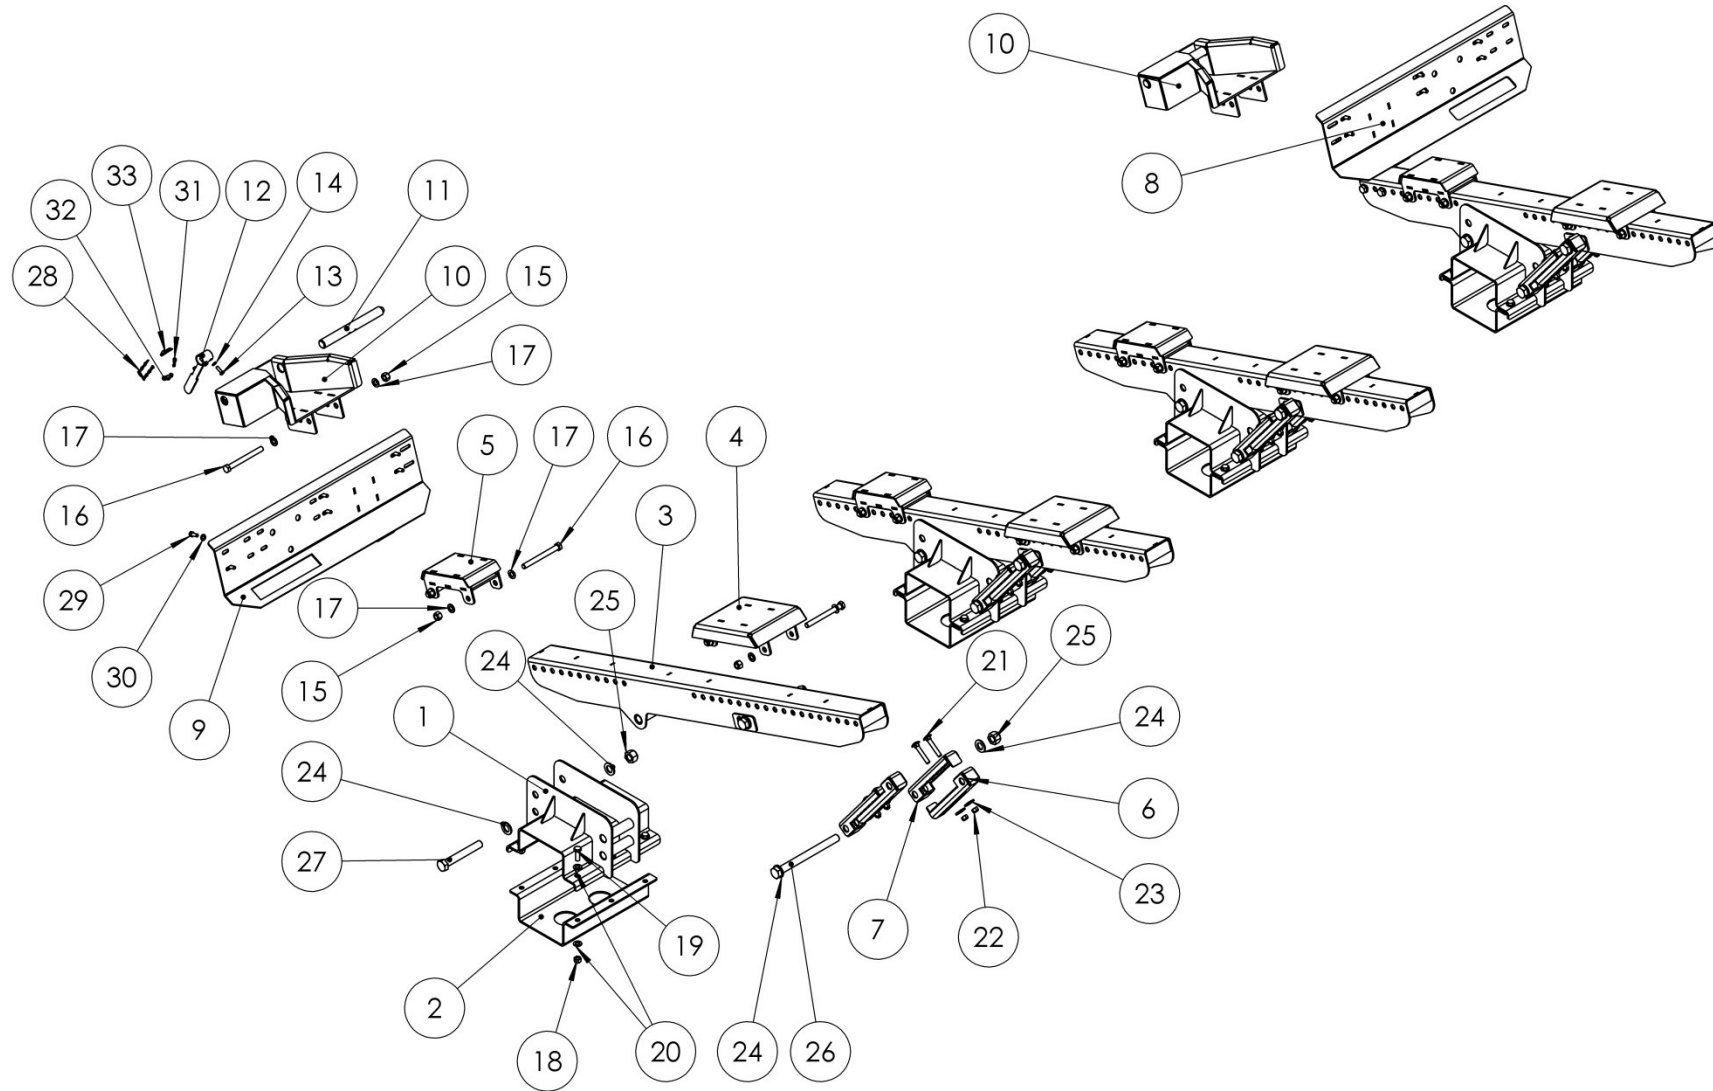

AUFLAGESET AGCO SUPER FLOW / SUPPORT PLATE AGCO SUPER FLOW / КОМПЛЕКТ ОПОР AGCO SUPER FLOW

Auflageset AGCO Super Flow

support plate set AGCO Super Flow

комплект опор AGCO Super Flow

Pos pos поз	EDV Nr Ref №	Bezeichnung	Description	наименование	Stück / pieces/ штуки
1	30-085652	Auflagenbefestigung	support reinforcement	крепление опоры свар	4
2	20-085654	Gegenschale	counter-shell	контрвкладыш	4
3	30-085680	Auflageschiene lang	support plate bar long	опорный брус длинный	4
4	30-085049	Auflage gross	support plate large	опора большая	4
5	30-085054	Auflage klein	support plate small	опора малая	4
6	30-085659	Höhenverstellung unten	height adjustment below	регулир. высоты внизу	8
7	30-085658	Höhenverstellung oben	height adjustment above	регулир. высоты вверх	8
8	30-091611	Schuh li. verschw. 2019	shoe left weld.2019	башмак левый свар. 2019	1
9	30-091612	Schuh re verschw. 2019	shoe righth weld.2019	башмак правый свар. 2019	1
10	30-070977	Konsole li.	console left	Держатель левая	2
11	20-070966	Sicherungsbolzen	locking pins	стопорный болт	2
12	30-070971	Hebel	lever	рычаг	2
13	ZI500748	6-KT Schraube M8x25	hex screw	Болт	4
14	ZI520034	Scheibe A8,4	u-washer	шайба	4
15	002643	6-KT Mutter selbstsichernd M16	self-locking hex nut	6-гр гайка самостопор	20
16	013271	6-KT Schraube M16x160	hex screw	Болт	20
17	032042	U-Scheibe d=17	u-washer	шайба	40
18	ZI510458	6-KT Mutter selbstsichernd M14	self-locking hex nut	6-гр гайка самостопор	24
19	ZI500909	6-KT Schraube M14x40	hex screw	Болт	24
20	013282	U-Scheibe A15	u-washer	шайба	48
21	11-085660	Flachrundschaube ohne Mutter M12x75	round-head screw without nut	болт с кругл гол без гайки	16
22	ZI510451	6-KT Mutter selbstsichernd M12	self-locking hex nut	6-гр гайка самостопор	16
23	ZI520087	Unterlegscheibe M12	u-washer	шайба	16
24	11-058689	Scheibe A25	washer	шайба	24
25	11-085671	6-KT Mutter selbstsichernd M24	self-locking hex nut	6-гр гайка самостопор	12
26	11-085672	6-KT Schraube M24x280	hex screw	Болт	8
27	11-085673	6-KT Schraube M24x170	hex screw	Болт	4
28	12-057039	Knotenkette 7 Glieder	knot chain	узловка цепь, 7 звеньев	2
29	ZI500771	6-KT Schraube M10x25	hex screw	Болт	12
30	030115	Scheibe A10,5	washer	шайба	12
31	11-056790	Simplexhaken A30	simplex hook	simplex крюк	2
32	12-049485	Simplexhaken A50	simplex hook	simplex крюк	2
33	11-053370	Klappstecker 5x32	flap plug	складной штекер	2