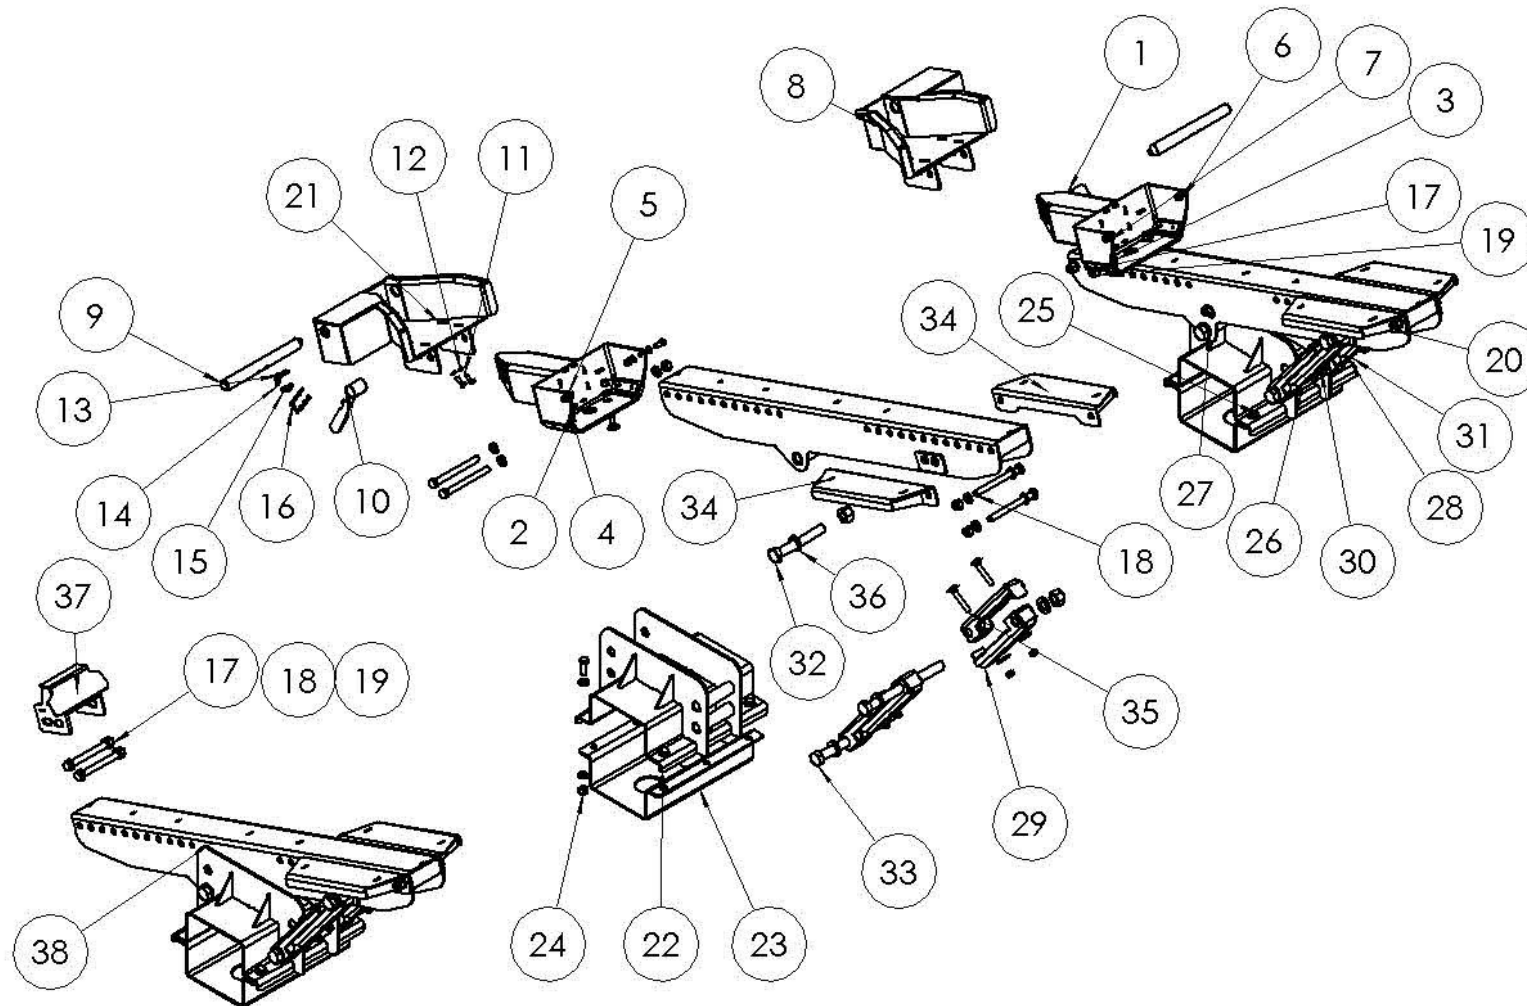

AUFLAGESET CNH VARIFEED / SUPPORT SET CNH VARIFEED / КОМПЛЕКТ ОПОР CNH VARIFEED

Ersatzteilliste

Spare parts list

Список запасных частей

Auflageset CNH Varifeed

Support set CNH Varifeed

Support set CNH Varifeed

Pos pos поз	EDV Nr Ref №	Bezeichnung	Description	наименование	Stück / pieces/ штуки				
					4,9m 16ft	5,5m 18ft	6,1m 20ft	6,7m 22ft	7,6m 25ft
33	11-085672	6-kt Schraube M24x280	hex screw	Болт	4	4	4	4	4
34	30-090440	Seitenflügel CNH	side wing c	боковое крыло	2	2	2	2	2
35	11-085660	Flachrundschrabe o. Mutter 12x75	round-head screw without nut	болт с кругл гол без гайки	8	8	8	8	8
36	11-058689	U-Scheibe A25	u-washer	шайба	12	12	12	12	12
37	30-085108	Anschlagkonsole	connection bracket pivotable	Упорная консоль	-	-	-	1	1
38	30-085670	Auflageschiene kurz	support plate bar short	опорный брус короткий в	-	-	-	1	1