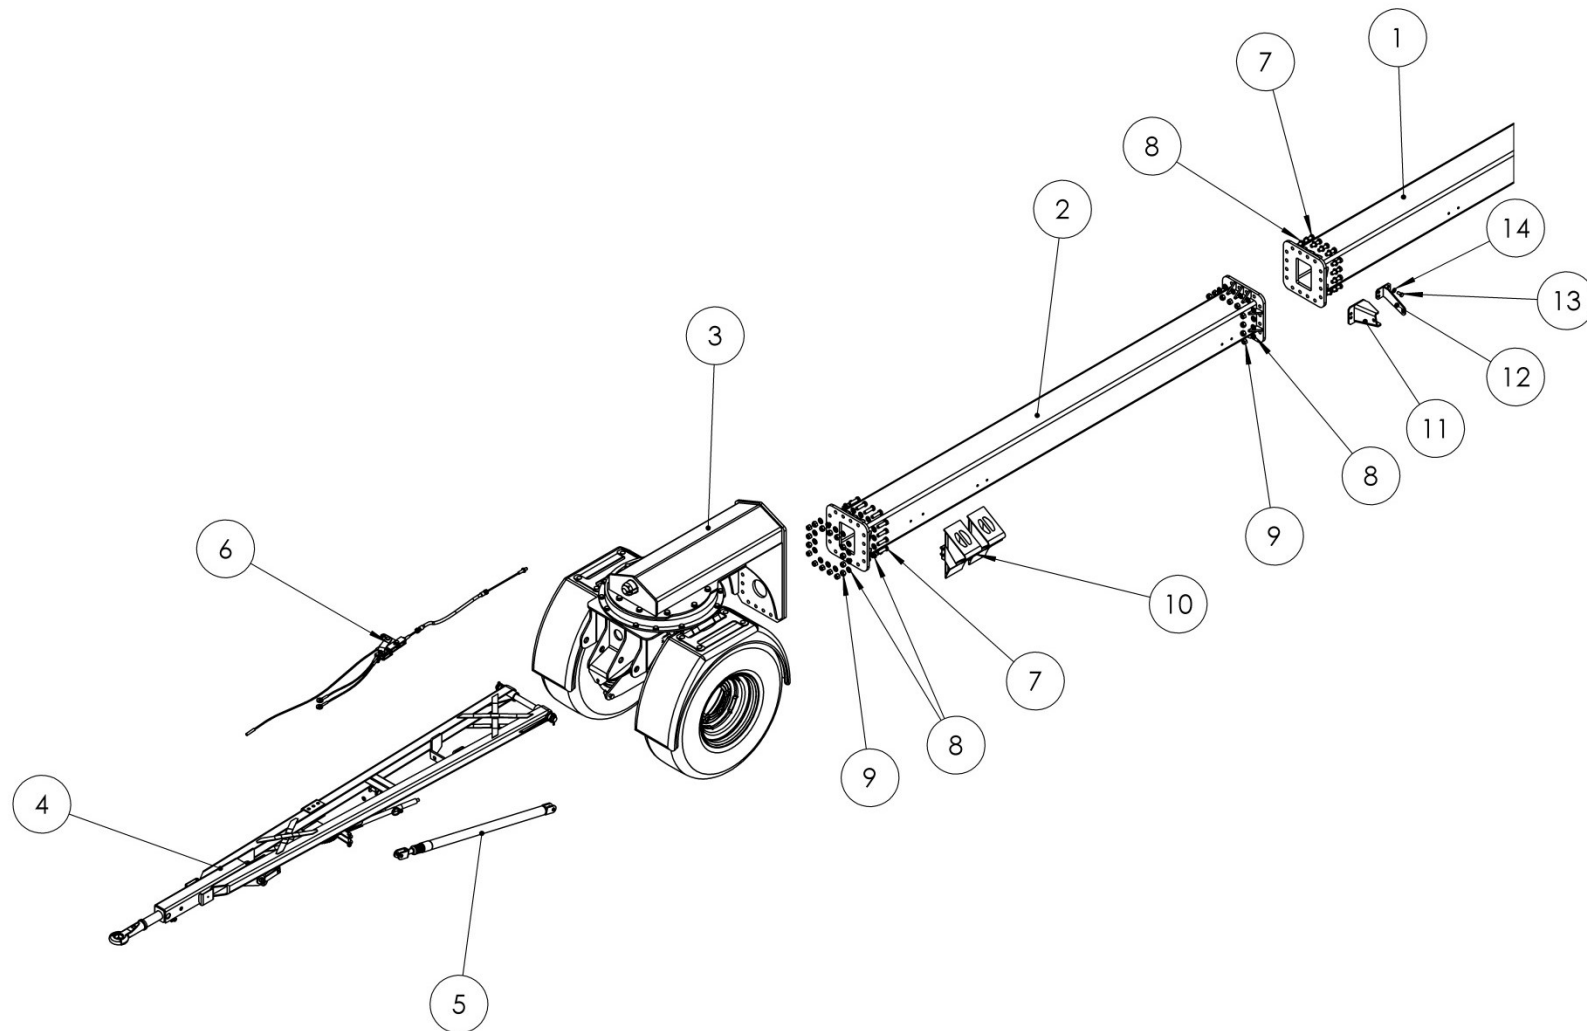

TRÄGERROHR MIT KUGELKLANZ UND DEICHSEL / SUPPORT PIPE WITH BALL RIM AND DRAWBAR / НЕСУЩАЯ ТРУБА С ПОВОРОТНЫМ КРУГОМ И ДЫШЛОМ

Trägerrohr mit Kugelkranz und Deichsel Support pipe with ball rim and drawbar Несущая труба с поворотным кругом и дышлом