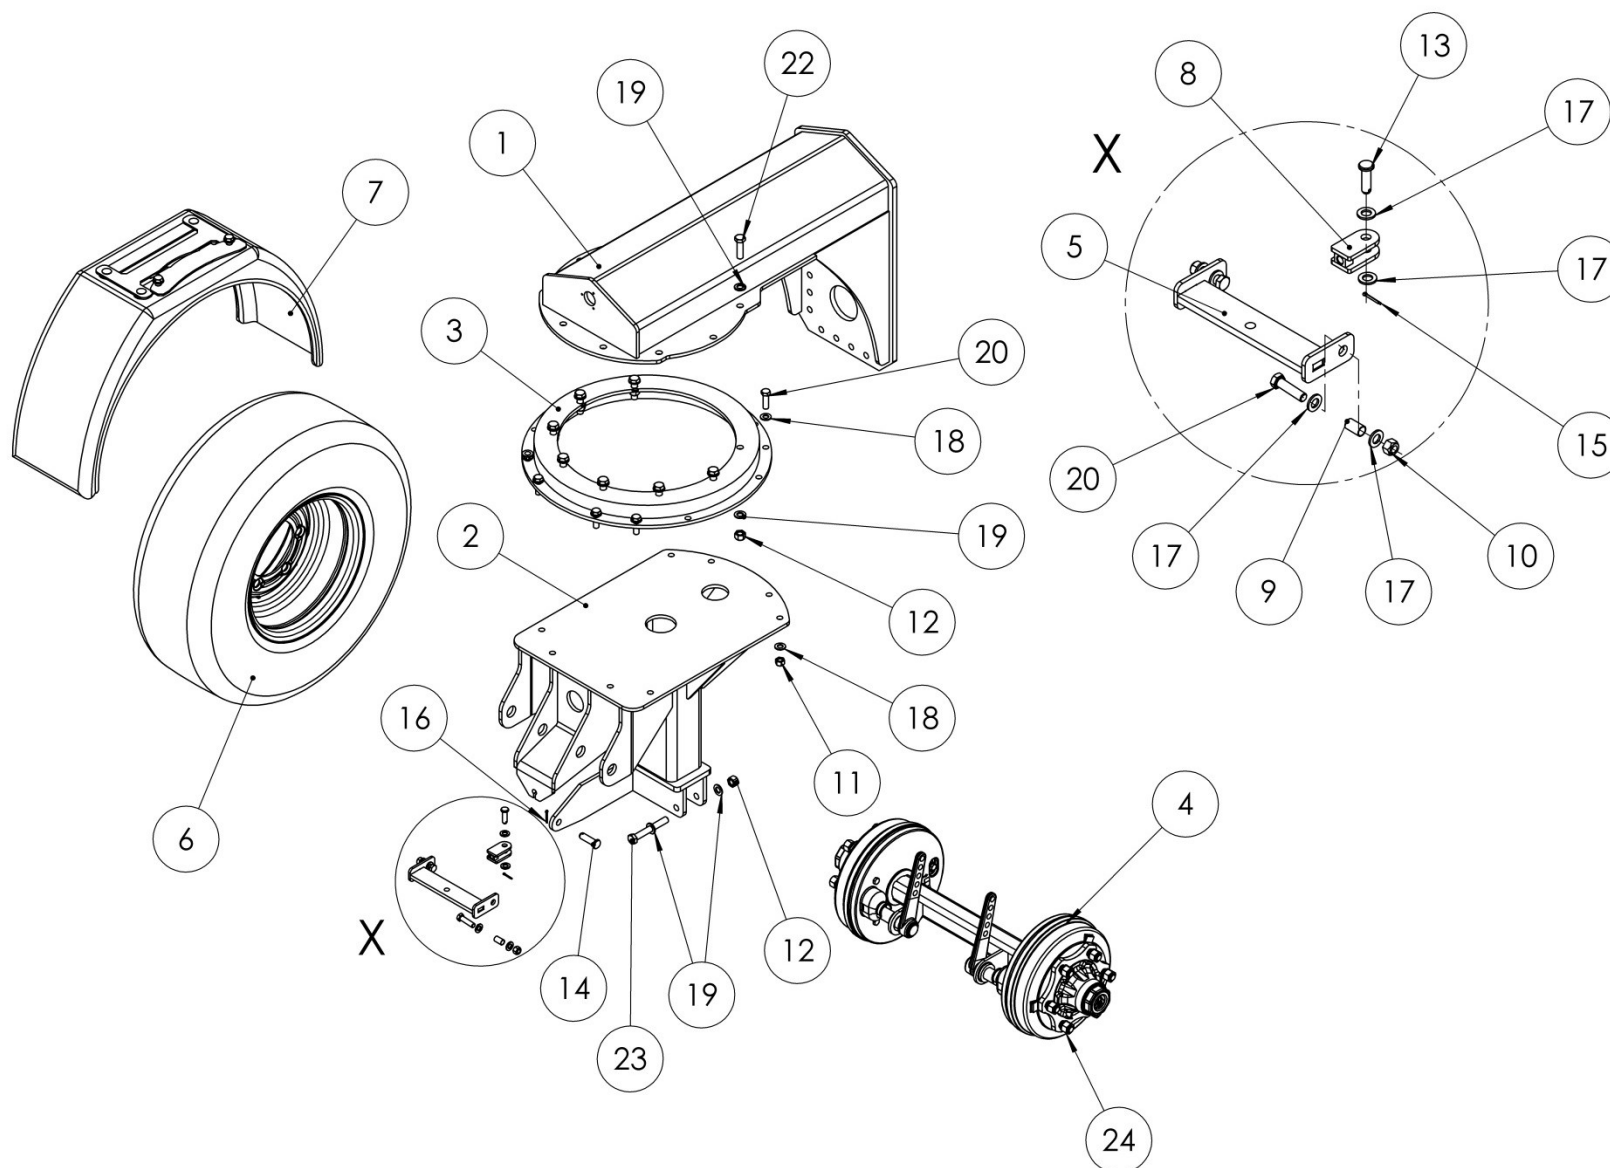

KUGELLENKRAKZSTÜTZE MIT ACHSE UND RÄDERN / BALL BEARING TURNTABLE SUPPORT WITH AXLE AND WHEELS /
ШАРИКОВЫЙ ПОВОРОТНЫЙ КРУГ С ОСЬЮ И КОЛЕСАМИ

Ersatzteilliste

Spare parts list

Список запасных частей

ZIEGLER

Pos pos. Поз.	EDV Nr Ref. №	Kugellenkranzstütze mit Achse und Rädern	Ball bearing turntable support with axle and wheels	Поворотный круг с осью и колесами	Stück / pieces/ штуки	
		Bezeichnung	Description	наименование	25km	40km
1	30-085831	Lenkkranzstütze	Turntable console	Консоль поворотного круга	1	1
2	30-085837	Achsstütze vorne 2WT	Axle support for version without fore braked axle	Опора колеса без тормоза	1	1
3	30-085887	Kugellenkranz HB-650 ZG gebohrt	Ball bearing turntable	Поворотный круг .	1	1
4	12-085886	Achse ADR gebr. 2WT 760mm 300x60	Axle braked	Ось с тормозом	1	1
5	30-085903	Bremsplatte vorne	Brake plate front	Тормозной рычаг	1	1
6	30-089080	Reifen mit Felge 22PR STARCO	Tyres with rim complete	Шина с ободом в компл.	2	2
6	30-090596	Reifen mit Felge 14PR STARCO	Tyres with rim complete	Шина с ободом в компл.	2	2
7	30-705027	Kotflügel 2WT vorne kompl.	Fender holder	Fender holder	2	2
8	30-085893	Gabelgelenk D13 M12	Fork joint	Вилка	1	1
9	20-085908	Rohr D14,5 L=24	pipe	трубка	2	2
10	ZI510451	6-KT Mutter selbstsichernd M12	Self-locking hex nut	6-гр. Гайка самостопор.	2	2
11	ZI510458	6-KT Mutter selbstsichernd M14	Self-locking hex nut	6-гр. Гайка самостопор.	8	8
12	002643	6-KT Mutter selbstsichernd M16	Self-locking hex nut	6-гр. Гайка самостопор.	10	10
13	11-087334	Bolzen mit Kopf 12x40	bolt	Винт с 6-гр.головкой	1	1
14	11-089388	Bolzen mit Kopf 16x55	bolt	Винт с 6-гр.головкой	1	1
15	11-057925	Splint 3.2x22	Split pin	Шплинт	1	1
16	11-048962	Splint 4x28	Split pin	Шплинт	1	1
17	002316	Scheibe A13	washer	шайба	6	6
18	ZI520103	U-Scheibe A15	U- washer	U-шайба	16	16
19	032042	U-Scheibe d=17	U- washer	U-шайба	23	23
20	ZI500808	6-KT Schraube M12x45	Hex bolt	Винт с 6-гр.головкой	2	2
21	ZI500929	6-KT Schraube M14x45	Hex bolt	Винт с 6-гр.головкой	8	8
22	ZI500930	6-KT Schraube M16x55	Hex bolt	Винт с 6-гр.головкой	8	8
23	ZI500387	6-KT Schraube M16x120	Hex bolt	Винт с 6-гр.головкой	2	2
24	ZI510728	Kugelbundmutter M18x1,5	Collar nut	Гайка со сфер.пояском	12	12