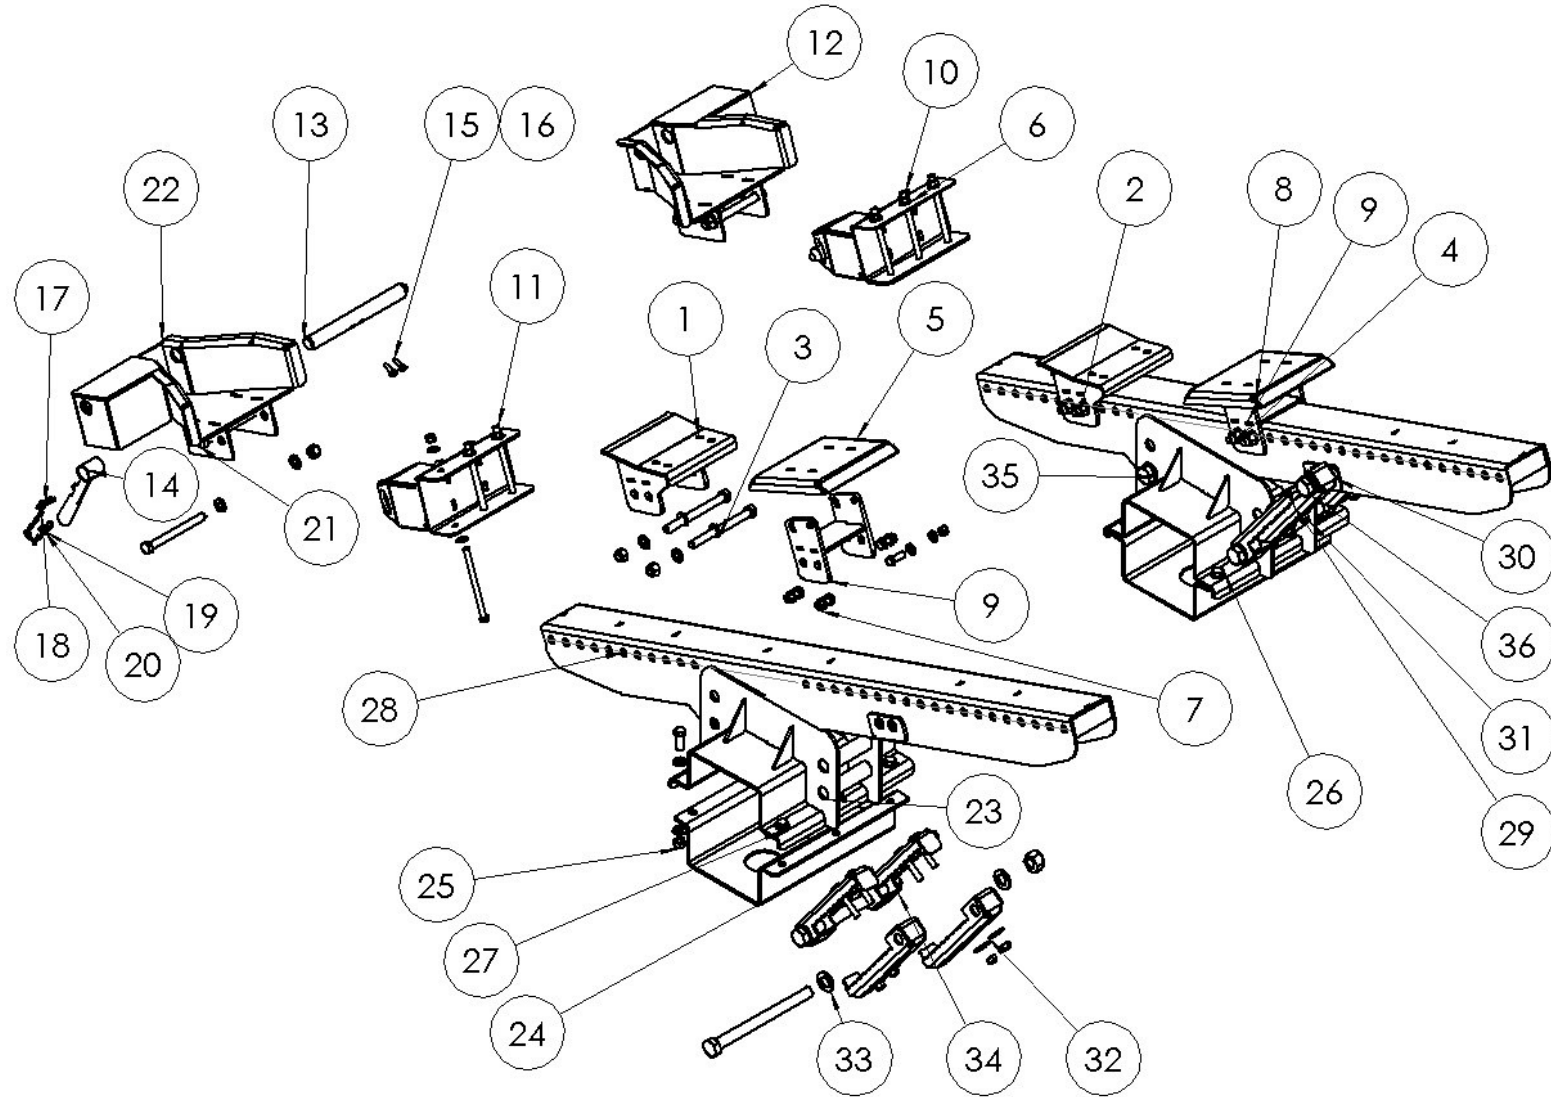

AUFLAGESET AGCO FREE FLOW / SUPPORT PLATE SET AGCO FREE FLOW / КОМПЛЕКТ ОПОР AGCO FREE FLOW

Auflageset AGCO Free Flow

support plate set AGCO Free Flow

Комплект Опор AGCO Free Flow

Pos pos поз	EDV Nr Ref №	Bezeichnung	Description	наименование	Stück / pieces/ штуки			
					4,2m 14ft	4,8m 16ft	5,4m 18ft	6,0m 20ft
1	30-085101	Auflage klein	support plate small	опора мал	2	2	2	2
2	002643	6-kt Mutter selbstsichernd M16	hex nut self-locking	6-гр гайка самостопор	12	12	12	12
3	032042	U-Scheibe B17	u-washer	шайба	24	24	24	24
4	11-085104	6-kt Schraube M16x170	hex screw	болт	8	8	8	8
5	30-085097	Auflage gross	support plate large	опора больш	2	2	2	2
6	002316	U-Scheibe A13	u-washer	шайба	28	28	28	28
7	ZI510451	6-kt Mutter selbstsichernd M12	hex nut self-locking	6-гр гайка самостопор	22	22	22	22
8	002451	6-kt Schraube M12x35	hex screw	болт	8	8	8	8
9	30-085004	Halter	holder	Рычаг	2	2	2	2
10	30-085089	Dorn	mandre	дорна	2	2	2	2
11	ZI500416	6-kt Schraube M12x160	hex screw	болт	6	6	6	6
12	30-070969	Konsole re	console right	держатель правая	1	1	1	1
13	20-070966	Sicherungsbolzen	locking pins	стопорный болт	2	2	2	2
14	30-070971	Hebel	lever	рычаг	2	2	2	2
15	ZI500748	6-kt Schraube M8x25	hex screw	болт	4	4	4	4
16	ZI520034	U-Scheibe A8,4	u-washer	шайба	4	4	4	4
17	11-053370	Klappstecker 5x32	flap plug	складной штекер	2	2	2	2
18	11-056790	Simplexhaken A 30	simplex hook	simplex крюк а50	2	2	2	2
19	12-049485	Simplexhaken A 50	simplex hook	simplex крюк а50	2	2	2	2
20	12-057039	Knotenkette 7 Glieder D 2,2 T	knot chain	узловкая цепь, 7 звеньев	2	2	2	2
21	013271	6-kt Schraube M16x160	hex screw	болт	4	4	4	4
22	30-070977	Konsole li	console left	держатель левая	1	1	1	1
23	30-085652	Auflagenbefestigung	support reinforcement	крепление опоры свар	2	2	2	2
24	20-085654	Gegenschale	counter-shell	контрвкладыш	2	2	2	2
25	ZI510458	6-kt Mutter selbstsichernd M14	hex nut self-locking	6-гр гайка самостопор	12	12	12	12
26	ZI500909	6-kt Schraube M14x40	hex screw	болт	12	12	12	12
27	013282	U-Scheibe A15	u-washer	шайба	24	24	24	24
28	30-085680	Auflageschiene lang	support plate bar long	опорный брус длинный	2	2	2	2
29	30-085658	Höhenverstellung oben	height adjustment above	регулир высоты вверх	4	4	4	4
30	30-085659	Höhenverstellung unten	height adjustment below	регулир высоты вниз	4	4	4	4
31	11-085660	Flachrundschiene o Mutter M12x75	round-head screw without nut	болт с кругл гол без гайки	8	8	8	8
32	ZI520087	Unterlegscheibe 13	washer	шайба	8	8	8	8
33	11-058689	U-Scheibe A25	washer	шайба	12	12	12	12