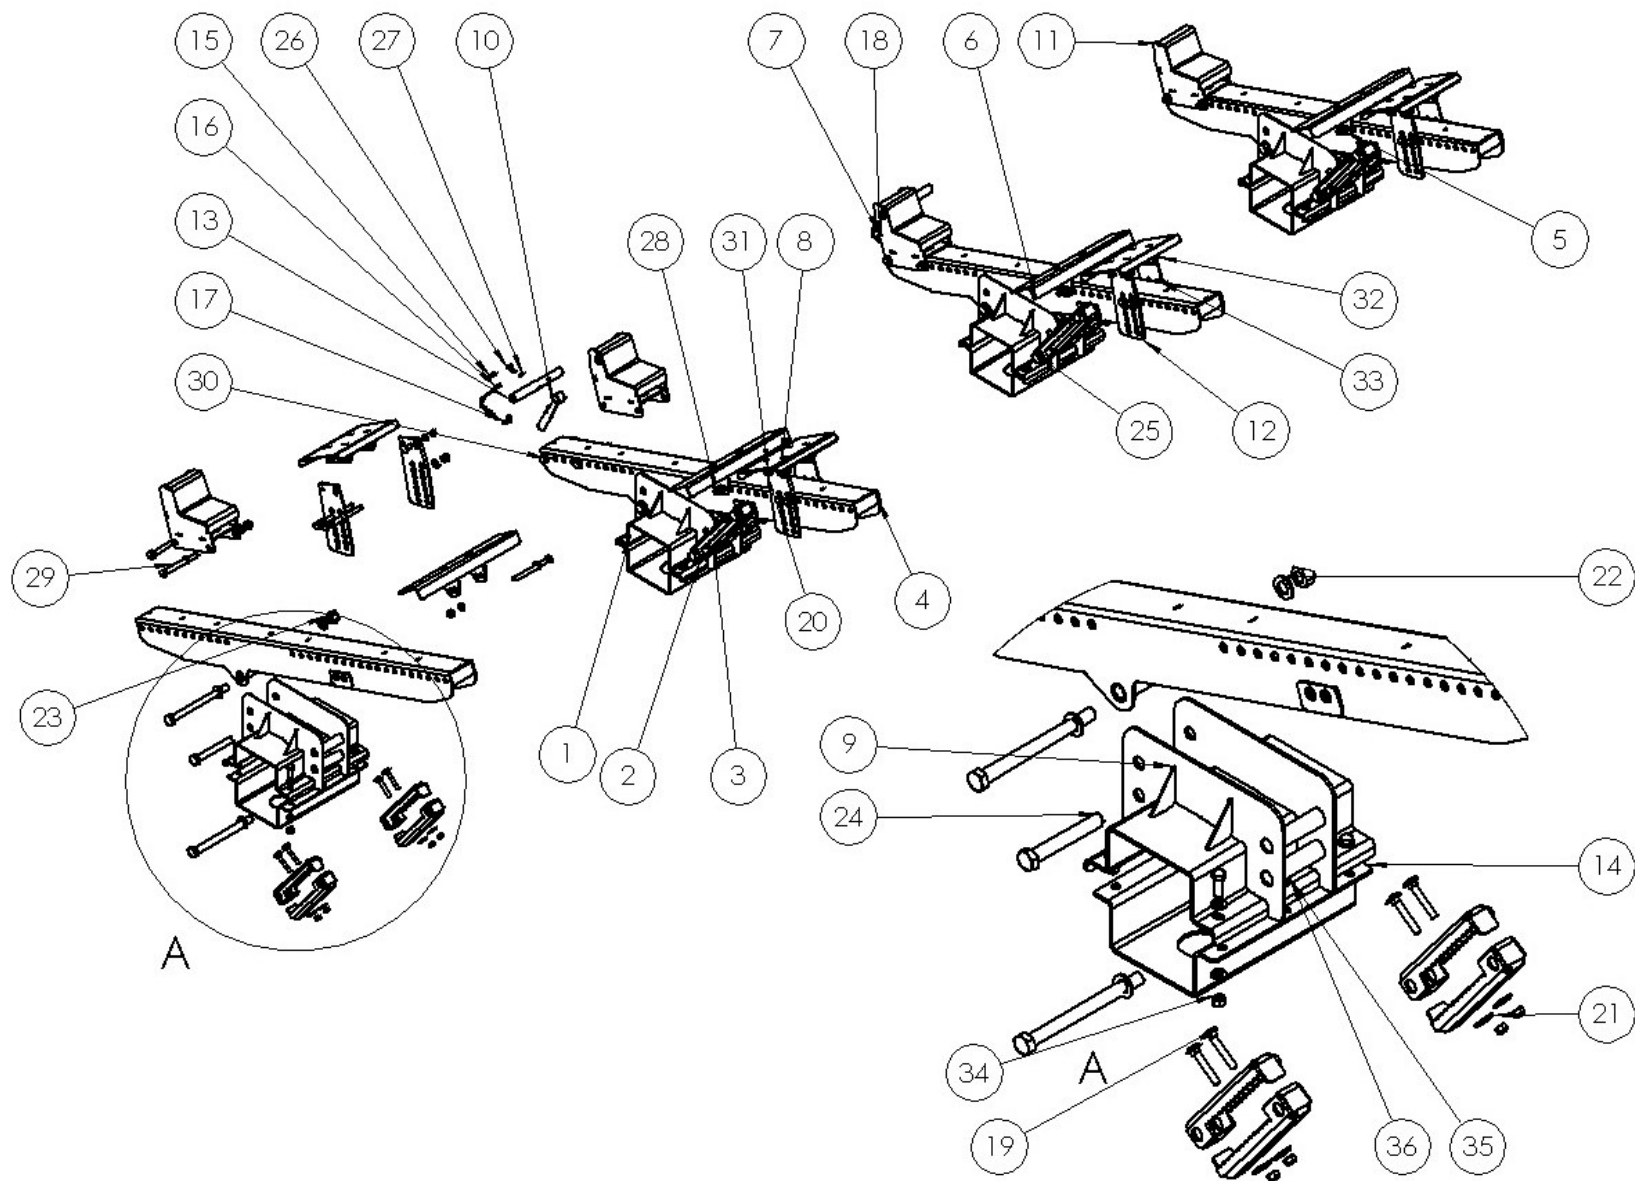

AUFLAGESET AGCO POWER FLOW / SUPPORT PLATE SET AGCO POWER FLOW / КОМПЛЕКТ ОПОР AGCO POWER FLOW

Ersatzteilliste

Spare parts list

Список запасных частей

Auflageset AGCO Power Flow

**support plate set
AGCO Power Flow**

**Комплект Опор
AGCO Power Flow**

Pos pos поз	EDV Nr Ref №	Bezeichnung	Description	наименование	Stück / pieces/ штуки		
						bis 20Ft 6,2m	ab 22FT 6,8m
33	11-085104	6-kt Schraube M16x170	hex screw	болт		11	11
34	ZI510458	6-kt Mutter selbstsichernd M14	self-locking hex nut	6-гр гайка самостопор		6	6
35	ZI500909	6-kt Schraube M14x40	hex screw	болт		6	6
36	013282	U-Scheibe A15	u-washer	шайба		12	12