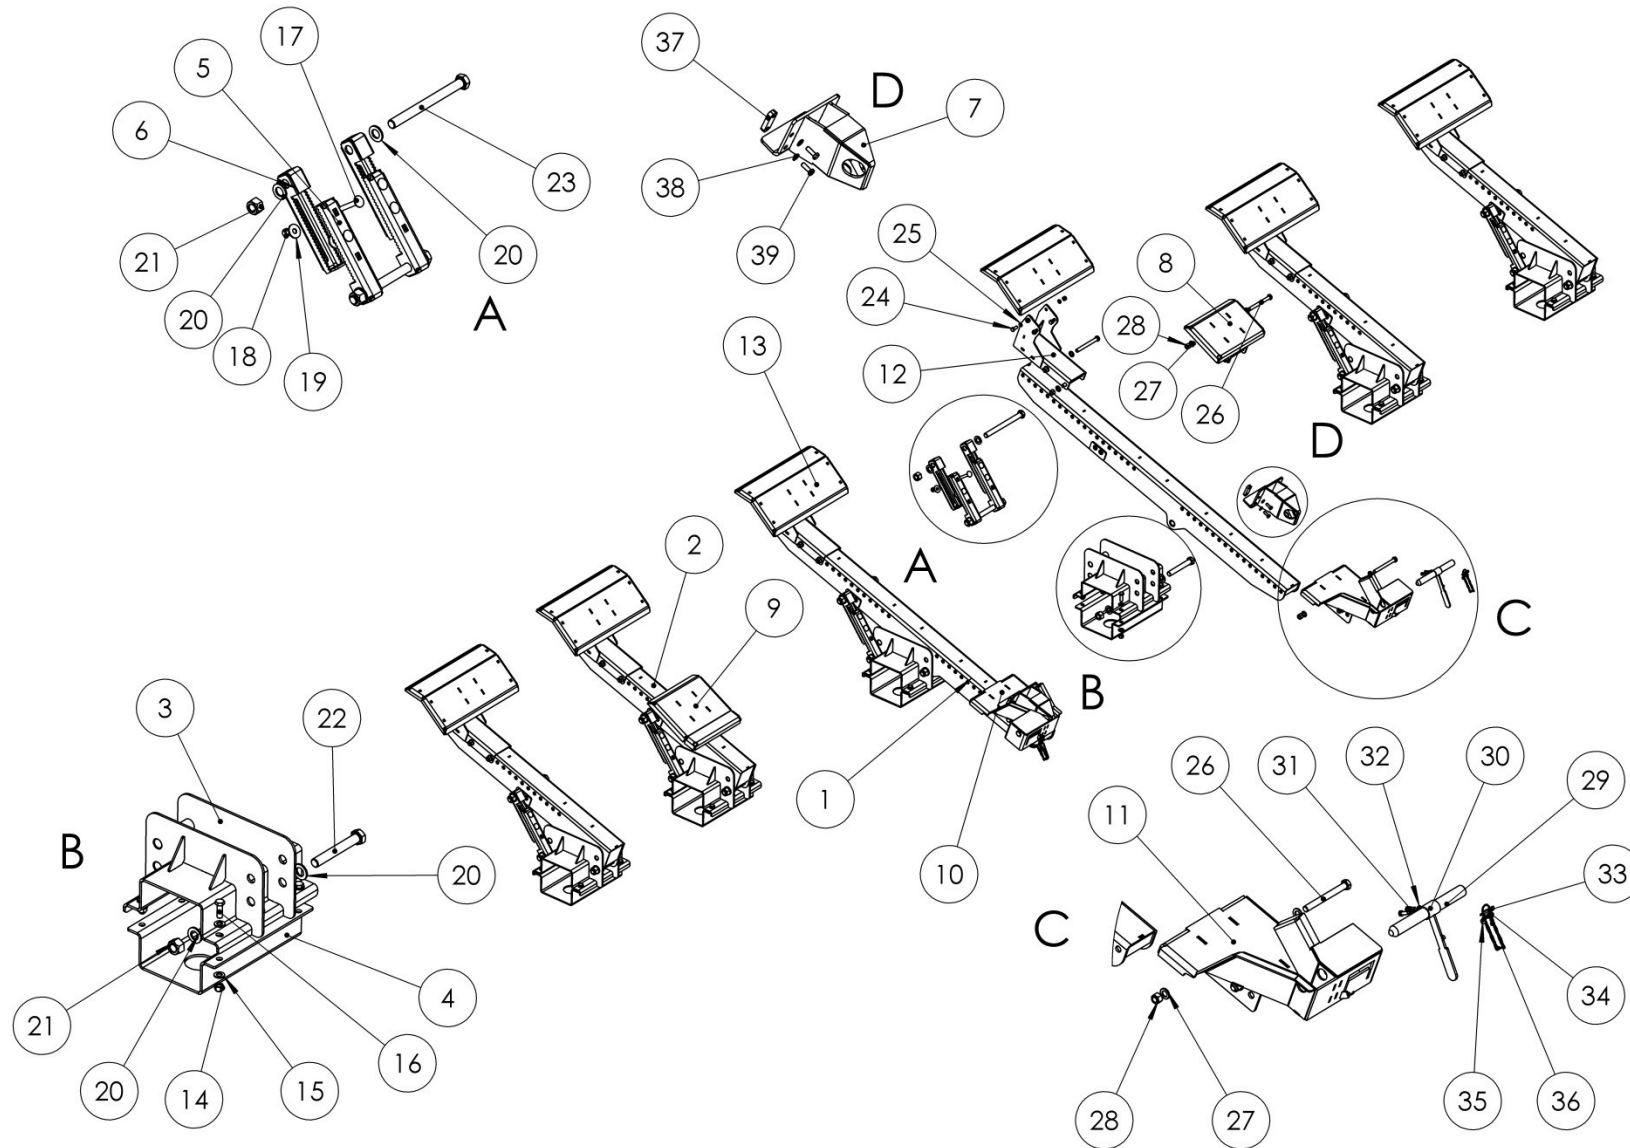

AUFLAGESET MAC DON FD 125-140 / SUPPORT PLATE SET MAC DON FD 125-140 / КОМПЛЕКТ ОПОР MAC DON FD 125-140

Ersatzteilliste

Spare parts list

Список запасных частей

Auflageset MAC DON FD

support plate set MAC DON FD

Комплект опор MAC DON FD

Pos pos поз	EDV Nr Ref №	Bezeichnung	Description	наименование	Stück / pieces / штуки
32	ZI520034	Scheibe A8,4	washer	шайба	4
33	11-053370	Klappstecker 5x32	flap plug	складной штекер	2
34	11-056790	Simplexhaken A30	simplex hook	simplex крюк	2
35	12-049485	Simplexhaken A50	simplex hook	simplex крюк	2
36	12-057039	Knotenkette 7 Glieder	knot chain	узелковая цепь, 7 звеньев	2
37	20-085251	Gewindeplatte MD	threaded plate	пластина с резьбой	4
38	030115	Scheibe A10,5	washer	шайба	8
39	ZI500772	6-KT Schraube M10x30	hex screw	болт	8