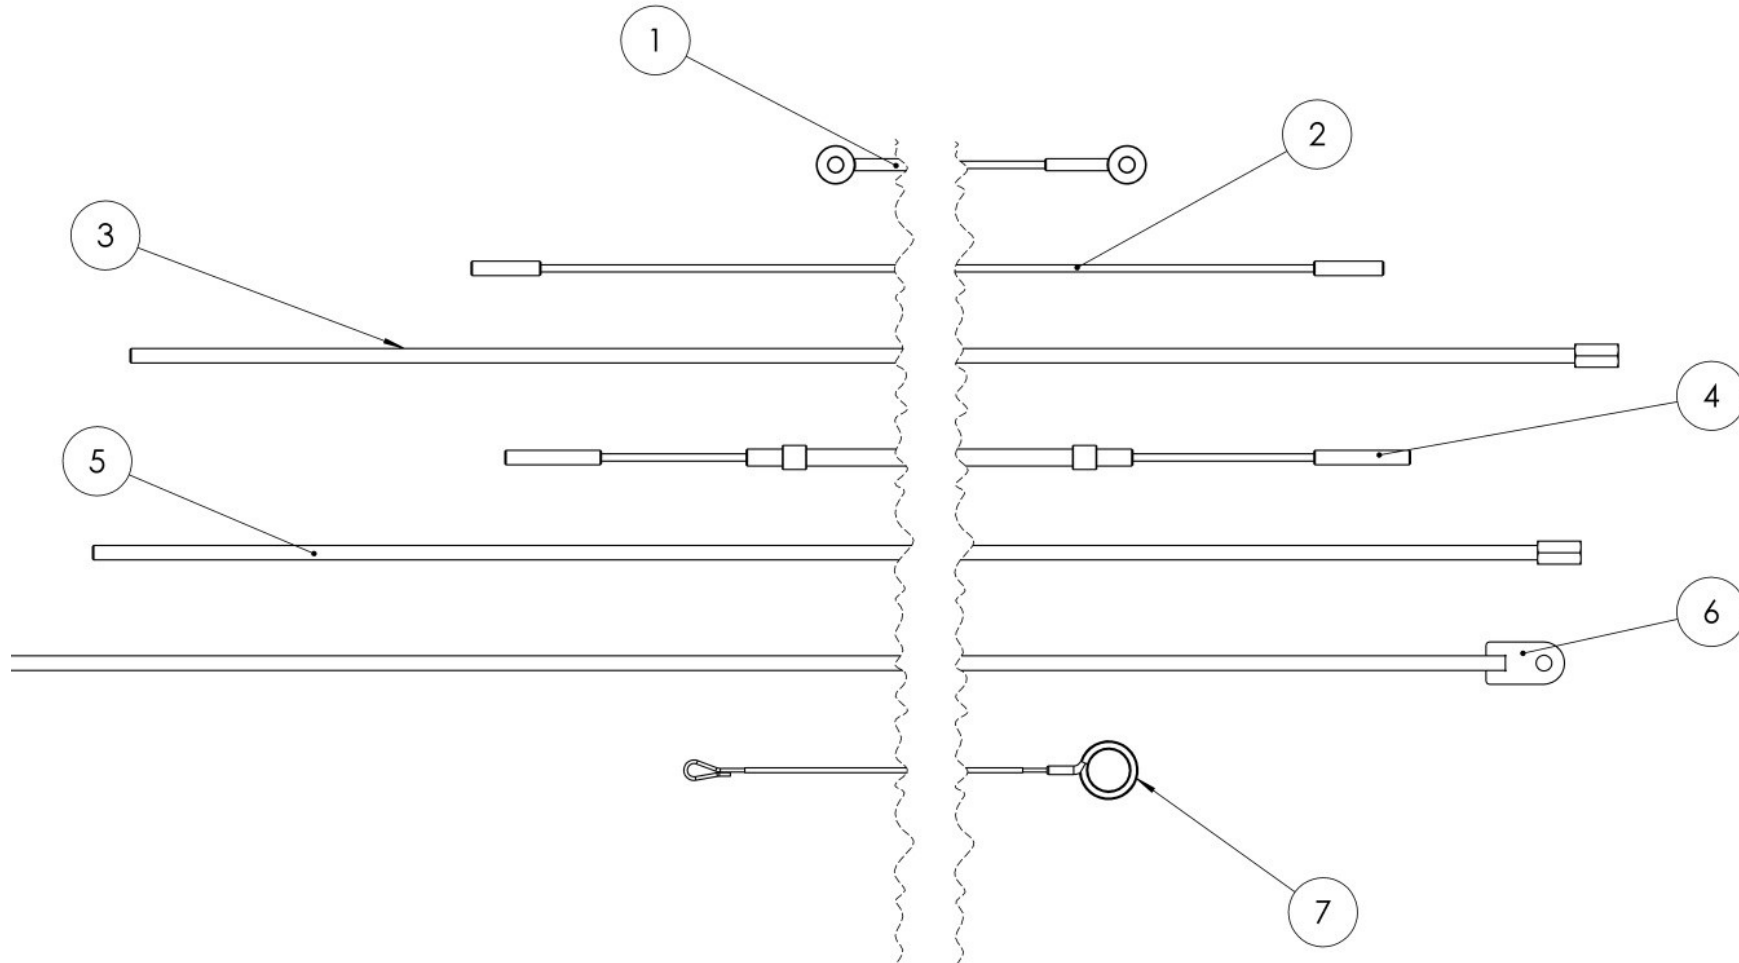

BREMSSEILE SET / BRAKE CABLE SET / ТОРМОЗНЫЕ ТРОСЫ КОМПЛ.

Ersatzteilliste

Spare parts list

Список запасных частей

Bremseile

Brake cable

Тормозные тросы

Pos pos. поз.	EDV Nr Ref. №	Bezeichnung	Description	наименование	Stück / pieces/ штуки	
					25km	40km
1	12-085892	Seilzug L=529	Brake cable	Трос	1	1
2	12-085891	Seilzug L=1026	Brake cable	Трос	1	1
3	30-089823	Bremstange hinten M12 L=1503	brake rod	тяга тормозного привода	-	1
4	12-085890	Bowdenzug L=1020	bowden cable	трос бодена	-	1
4	12-085889	Bowdenzug L=2976	bowden cable	трос бодена	-	1
o.Abb	20-085909	Schlauch	hose	шланг	-	1
5	30-089821	Bremstange hinten M12 L=1608	brake rod	тяга тормозного привода	-	1
5	30-090482	Bremstange hinten M12 L=2632	brake rod	тяга тормозного привода	-	1
5	30-085899	Bremstange hinten M12 L=3000	brake rod	тяга тормозного привода	-	1
5	30-085917	Bremstange hinten M12 L=3278	brake rod	тяга тормозного привода	-	1
5	30-090408	Bremstange hinten M12 L=3349	brake rod	тяга тормозного привода	-	1
5	30-085935	Bremstange hinten M12 L=3514	brake rod	тяга тормозного привода	-	1
5	30-085955	Bremstange hinten M12 L=3677	brake rod	тяга тормозного привода	-	1
5	30-090406	Bremstange hinten M12 L=3828	brake rod	тяга тормозного привода	-	1
5	30-085949	Bremstange hinten M12 L=3973	brake rod	тяга тормозного привода	-	1
5	30-085961	Bremstange hinten M12 L=4022	brake rod	тяга тормозного привода	-	1
5	30-090422	Bremstange hinten M12 L=4828	brake rod	тяга тормозного привода	-	1
6	30-085927	Bremstange vorne M12 L=5720	brake rod	тяга тормозного привода	-	1
7	12-091128	Abreisseil 2,5	rope	Трос	1	1