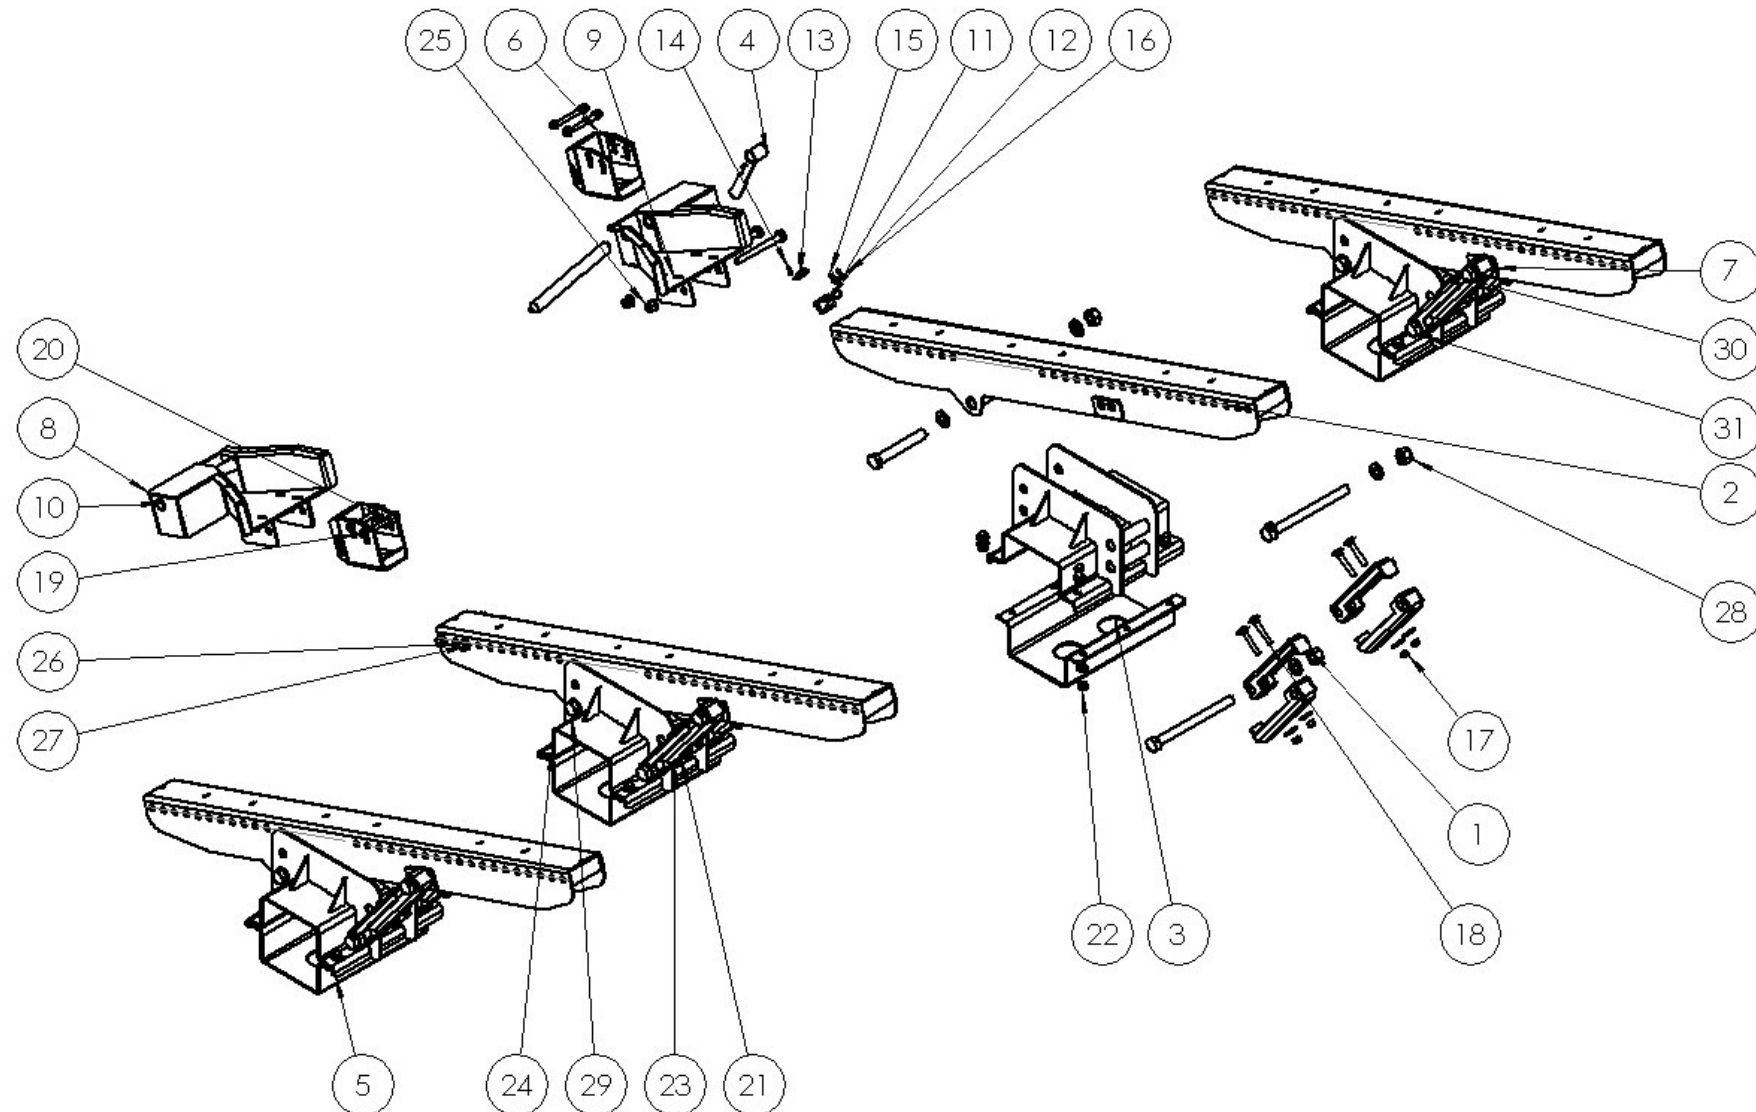

AUFLAGESET JOHN DEERE BIS R321 UND R620 UND AB R323 UND R622 / SUPPORT PLATE SET JOHN DEERE TO R321 AND R620 AND FROM R323 AND R622 / КОМПЛЕКТ ОПОР JOHN DEERE К R321 И R620 И ОТ R323 И R622

Ersatzteilliste

Spare parts list

Список запасных частей

**Auflageset JOHN DEERE bis R321
und R620 und ab R323 und R622**

**support plate set JOHN DEERE to
R321 and R620 and from R323 and
R622**

**Комплект Опор JOHN DEERE к
R321 и R620 и от R323 и R622**

Pos pos поз	EDV Nr Ref №	Bezeichnung	Description	наименование	Stück / pieces/ штуки		
					bis R321 und bis R620	ab R321 und ab R622	
30	11-085672	6-kt Schraube M24x280	hex screw	болт	4	8	
31	11-058689	U-Scheibe A25	u-washer	шайба	12	24