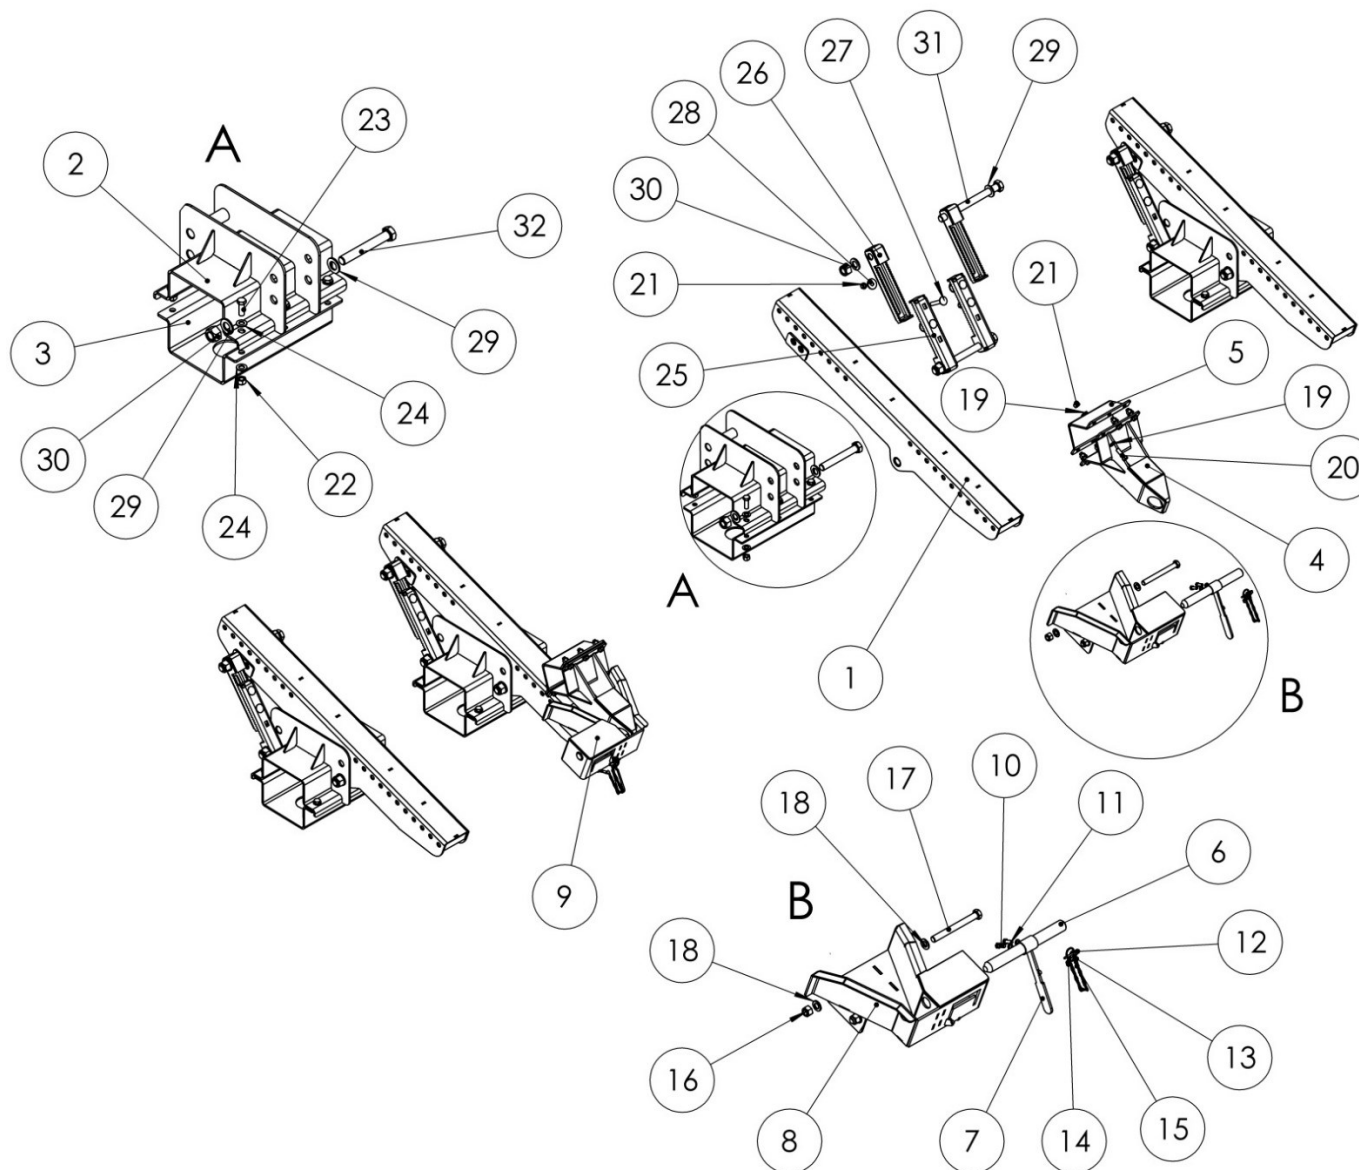

AUFLAGESET NEW HOLLAND STANDARD / SUPPORT PLATE SET NEW HOLLAND STANDARD / КОМПЛЕКТ ОПОР NEW HOLLAND STANDARD

Ersatzteilliste

Spare parts list

Список запасных частей

Auflageset NEW HOLLAND Standard			support plate set NEW HOLLAND Standard	Комплект опор NEW HOLLAND Standard	
Pos pos поз	EDV Nr Ref №	Bezeichnung	Description	наименование	Stück / pieces/ штуки
1	30-085694	Auflageschiene JDX	support plate bar	опорный брус	4
2	30-085652	Auflagenbefestigung	support reinforcement	крепление опоры	4
3	20-085654	Gegenschale	counter-shell	контрвкладыш	4
4	30-091145	Dorn NH Standard	mandre	Дорна	2
5	20-091140	Befestigungslasche	fasteZlmg bracket	крепежная пластина	2
6	20-070966	Sicherungsbolzen	locking pins	стопорный болт	2
7	30-070971	Hebel	lever	рычаг	2
8	30-070977	Konsole li	console left	Держатель левая	1
9	30-070969	Konsole re	console right	держатель правая	1
10	ZI500748	6-KT Schraube M8x25	hex screw	болт	4
11	ZI520034	Scheibe A8,4	u-washer	шайба	4
12	11-053370	Klappstecker 5x32	folding plug	складной штекер	2
13	11-056790	Simplexhaken A30	simplex hook	simplex крюк	2
14	12-049485	Simplexhaken A50	simplex hook	simplex крюк	2
15	12-057039	Knotenkette 7 Glieder	knot chian	узелковая цепь, 7 звеньев	2
16	002643	6-KT Mutter selbstsichernd M16	self-locking hex nut	6-гр гайка самостопор	4
17	013271	6-KT Schraube M16x160	hex screw	болт	4
18	032042	U-Scheibe d=17	u-washer	шайба	8
19	002316	Scheibe A13	washer	шайба	24
20	ZI500790	6-KT Schraube M12x40	hex screw	болт	12
21	ZI510451	6-KT Mutter selbstsichernd M12	self-locking hex nut	6-гр гайка самостопор	28
22	ZI510458	6-KT Mutter selbstsichernd M14	self-locking hex nut	6-гр гайка самостопор	24
23	ZI500909	6-KT Schraube M14x40	hex screw	болт	24
24	013282	U-Scheibe A15	u-washer	шайба	48
25	30-085658	Hoehenverstellung oben	height adjustment above	регулир высоты вверх	8
26	30-085659	Hoehenverstellung unten	height adjustment below	регулир высоты вниз	8
27	11-085660	Flachrundschrabe o Mutter M12x75	round-head screw without nut	болт с кругл гол без гайки	16
28	ZI520087	Unterlegscheibe M12	u-washer	шайба	16
29	11-058689	Scheibe A25	washer	шайба	24
30	11-085671	6-KT Mutter selbstsichernd M24	self-locking hex nut	6-гр гайка самостопор	12
31	11-085673	6-KT Schraube M24x170	hex screw	болт	4
32	11-085672	6-KT Schraube M24x280	hex screw	болт	8