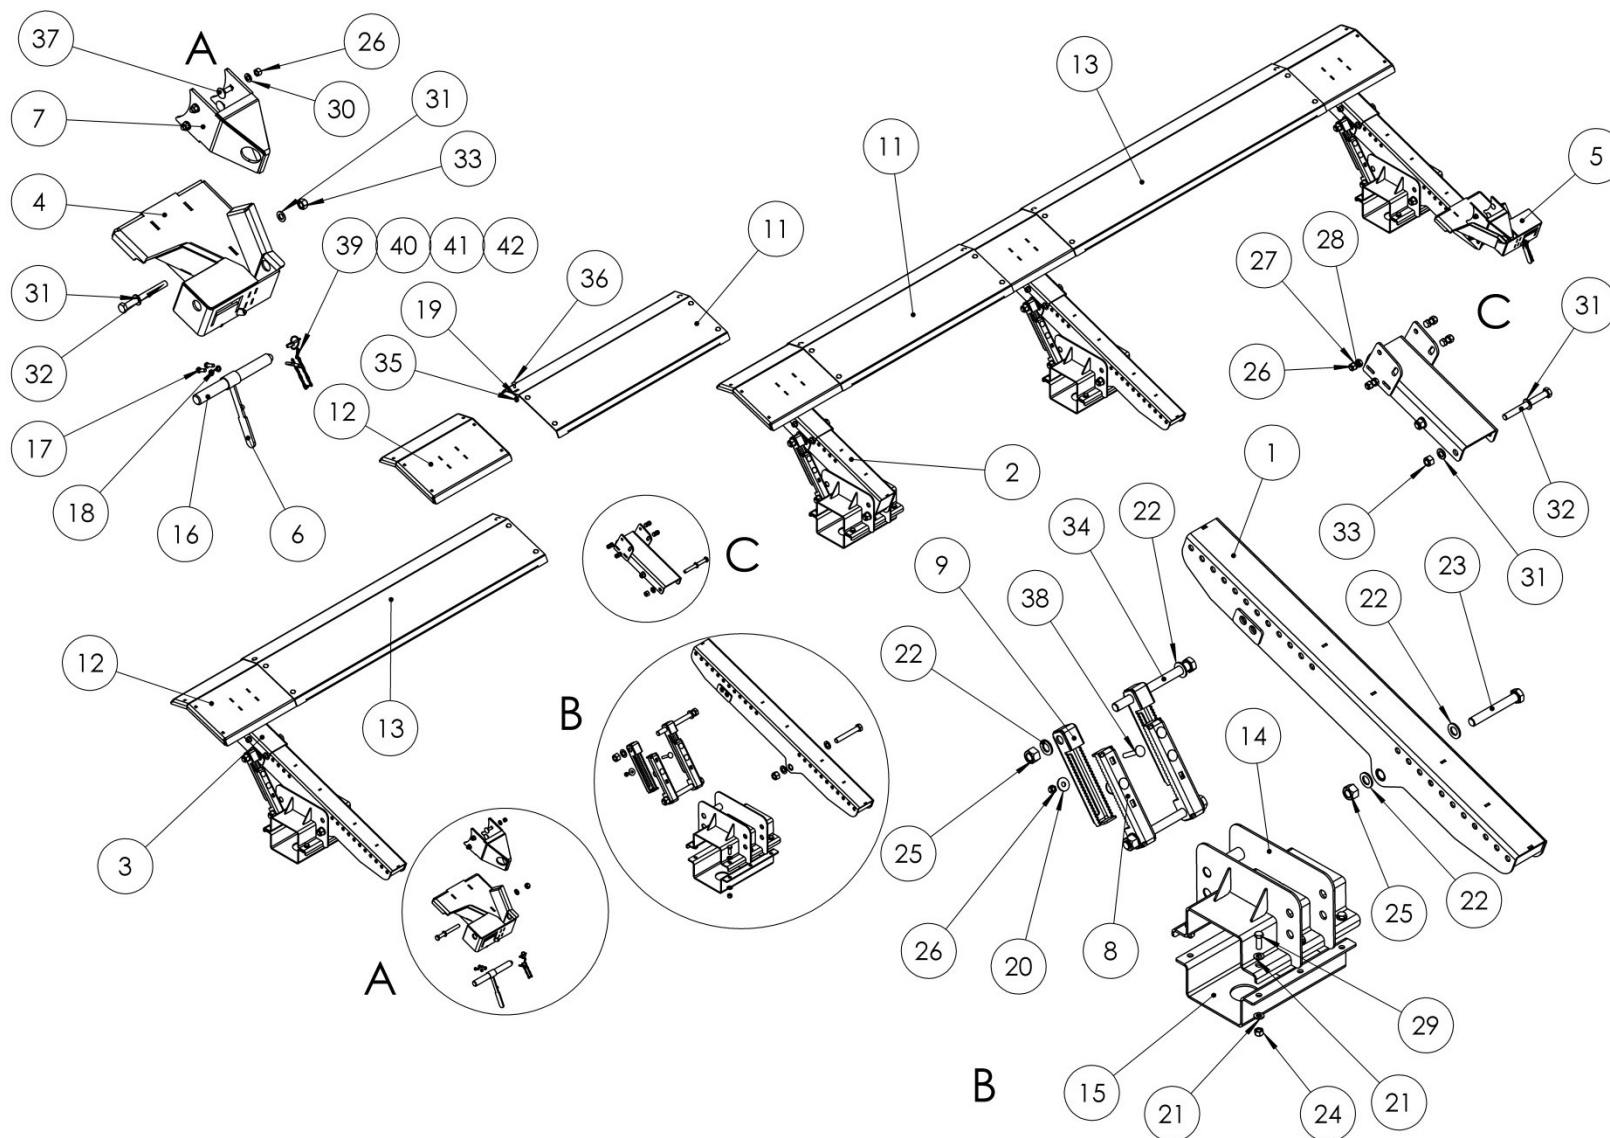

**AUFLAGESET JOHN DEERE FLEX DRAPER / SUPPORT PLATE SET JOHN DEERE FLEX DRAPER /
КОМПЛЕКТ ОПОР JOHN DEERE FLEX DRAPER**

Ersatzteilliste

Spare parts list

Список запасных частей

Auflageset JD FLEX DRAPER

support plate set JD FLEX DRAPER

Комплект опор JD FLEX DRAPER

Pos pos поз	EDV Nr Ref №	Bezeichnung	Description	наименование	Stück / pieces/ штуки	
32	013271	6-KT Schraube M16x160	hex screw	болт	12	12
33	002643	6-KT Mutter selbstsichernd M16	hex nut self-locking	6-гр гайка самостопор	12	12
34	11-085672	6-KT Schraube M24x280	hex screw	болт	10	10
35	002607	6-KT Mutter selbstsichernd M10	hex nut self-locking	6-гр гайка самостопор	24	24
36	11-080011	Flachrundscharbe o Mutter M10x25	round-head screw without nut	болт с кругл гол без гайки	24	24
37	ZI502682	Flachrundscharbe o Mutter M12x35	round-head screw without nut	болт с кругл гол без гайки	8	8
38	11-085660	Flachrundscharbe o Mutter M12x75	round-head screw without nut	болт с кругл гол без гайки	16	16
39	11-056790	Simplexhaken A30	simplex hook	simplex крюк	1	1
40	12-049485	Simplexhaken A50	simplex hook	simplex крюк	1	1
41	11-053370	Klappstecker 5x32	flap plug	складной штекер	1	1
42	12-057039	Knotenkette 7 Glieder	knot chain	узелковая цепь, 7 звеньев	1	1