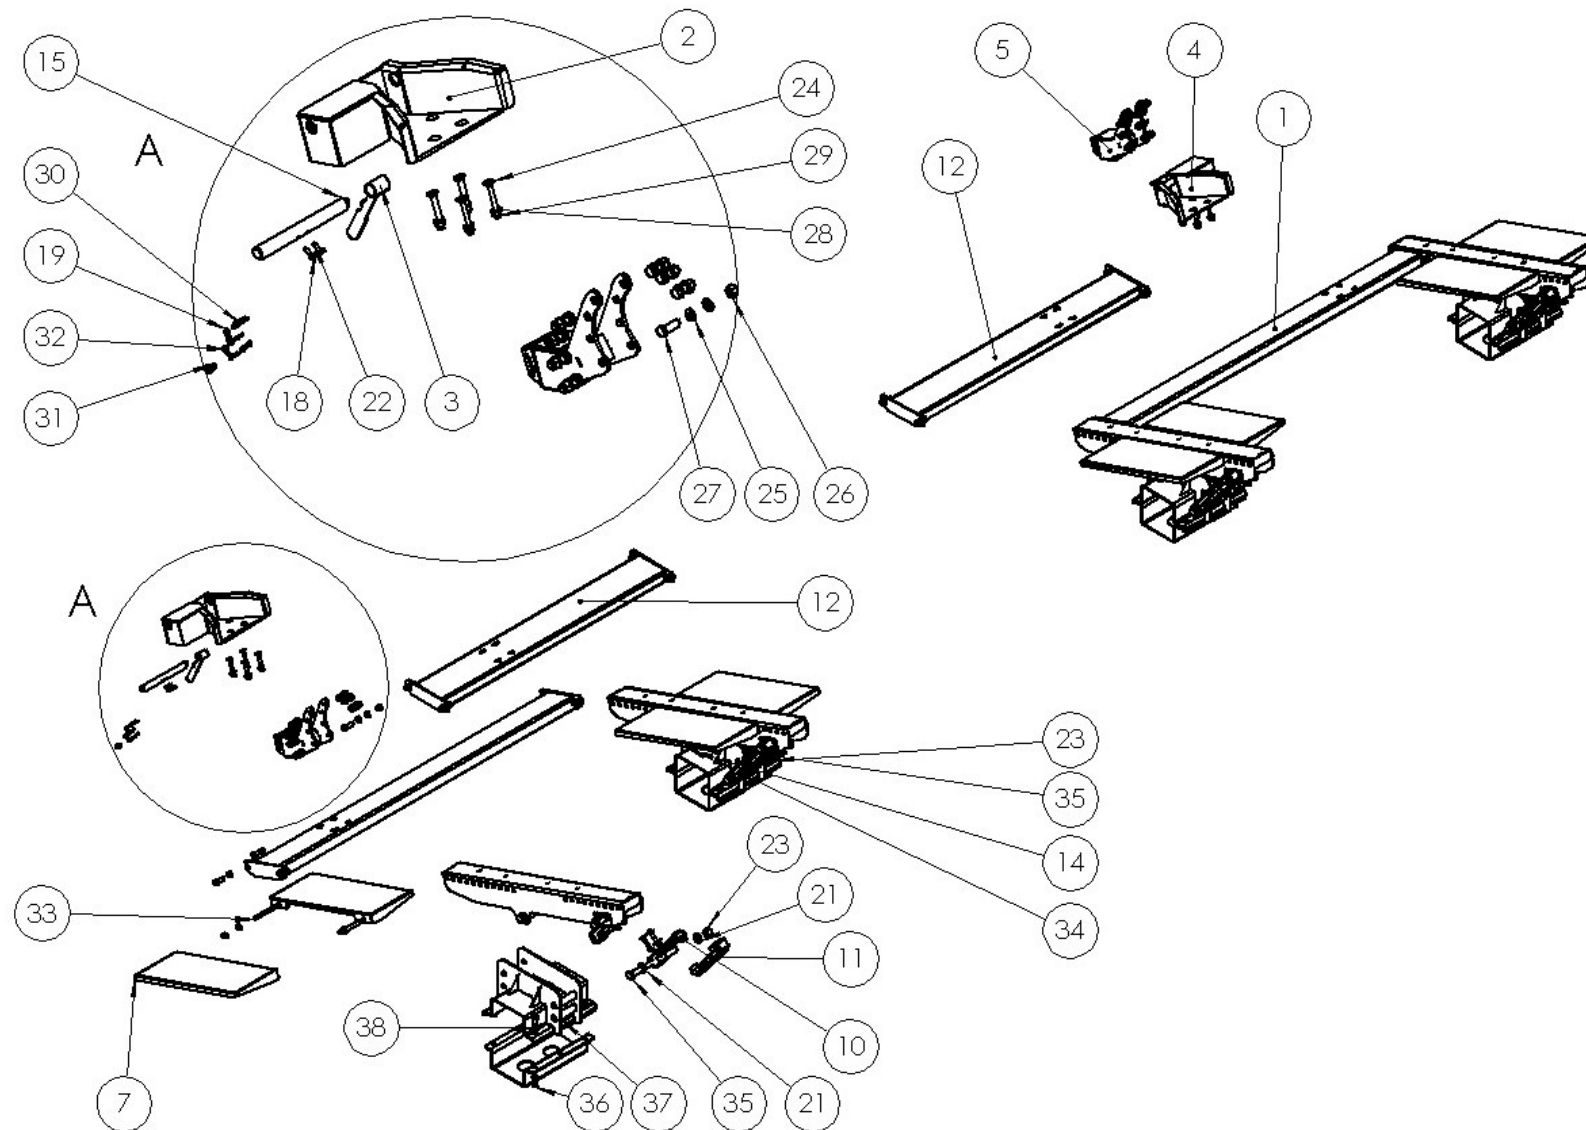

AUFLAGESET JOHN DEERE 622X 6,7M/625X 7,6M / SUPPORT PLATE SET JOHN DEERE 622X 6,7M/625X 7,6M / КОМПЛЕКТ ОПОР
JOHN DEERE 622X 6,7M/625X 7,6M

Ersatzteilliste

Spare parts list

Список запасных частей

ZIEGLER

**Auflageset JOHN DEERE 622X
6,7M/625X 7,6M**

**support plate set JOHN DEERE
622X 6,7M/625X 7,6M**

**Комплект Опор JOHN DEERE 622X
6,7M/625X 7,6M**

Pos pos поз	EDV Nr Ref №	Bezeichnung	Description	наименование	Stück / pieces/ штуки		
					622X 6,7m	625X 7,6m	
1	30-085029	Distanzprofil 622X kompl	spacer profile	профиль	2	-	
1	30-085032	Distanzprofil 625X	spacer profile	профиль	-	2	
2	30-085017	Konsole JD-R li	console right	держатель правая	1	1	
3	30-070971	Hebel	lever	рычаг	2	2	
4	30-085016	Konsole JD-R re	console left	держатель левая	1	1	
5	30-085022	Dorn JDx	mandre	Дорна	1	1	
6	30-085014	Dorn JDx	mandre	Дорна	1	1	
7	30-085009	Sensorauflage	sensor support plate	опорная пластина д датчика	6	6	
8	30-085026	Sensoraufagenset kompl	sensor place-on set complete	компл опорных пластин	1	1	
9	30-085694	Auflageschiene JDx	support plate bar jdx	опорный брус jdx	4	4	
10	30-085658	Höhenverstellung oben	height adjustment above	регулир высоты вверх	1	1	
11	30-085659	Höhenverstellung unten	height adjustment below	регулир высоты вниз	1	1	
12	30-085028	Distanzprofil 622X	spacer profile	профиль	2	2	
13	30-085661	Höhenverstellung kompl	height adjustment complete	регулир высоты в компл	7	7	
14	30-085655	Auflagenbefestigung kompl	support plate anchor complete	крепление опоры в компл	2	2	
15	20-070966	Sicherungsbolzen	locking pins	стопорный болт	2	2	
16	20-085654	Gegenschale	counter-shell	контрвкладыш	2	2	
17	30-085652	Auflagenbefestigung	support reinforcement	крепление опоры свар	2	2	
18	ZI520034	U-Scheibe A8,4	u-washer	шайба	4	4	
19	11-056790	Simplexhaken A 30	simplex hook	simplex крюк	2	2	
20	ZI500837	6-kt Schraube M16x40	hex screw	болт	16	16	
21	11-058689	U-Scheibe A25	u-washer	шайба	24	24	
22	ZI500748	6-kt Schraube M8x25	hex screw	болт	4	4	
23	11-085671	6-kt Mutter selbst mit Klemmteil M24	self-locking hex nut	6-гр гайка самостопор	12	12	
24	11-058086	Senkschraube innen 6-kt M12x90	counter screw	винт с потайной головкой	8	8	
25	032042	U-Scheibe B17	u-washer	шайба	60	60	
26	002643	6-kt Mutter selbstsichernd M16	self-locking hex nut	6-гр гайка самостопор	30	30	
27	ZI500836	6-kt Schraube M16x45	hex screw	болт	8	8	
28	002316	U-Scheibe A13	u-washer	шайба	8	8	
29	ZI510451	6-kt Mutter selbstsichernd M12	self-locking hex nut	6-гр гайка самостопор	10	10	
30	11-053370	Klappstecker 5x32	folding plug	складной штекер	2	2	
31	12-049485	Simplexhaken A 50	simplex hook	simplex крюк	2	2