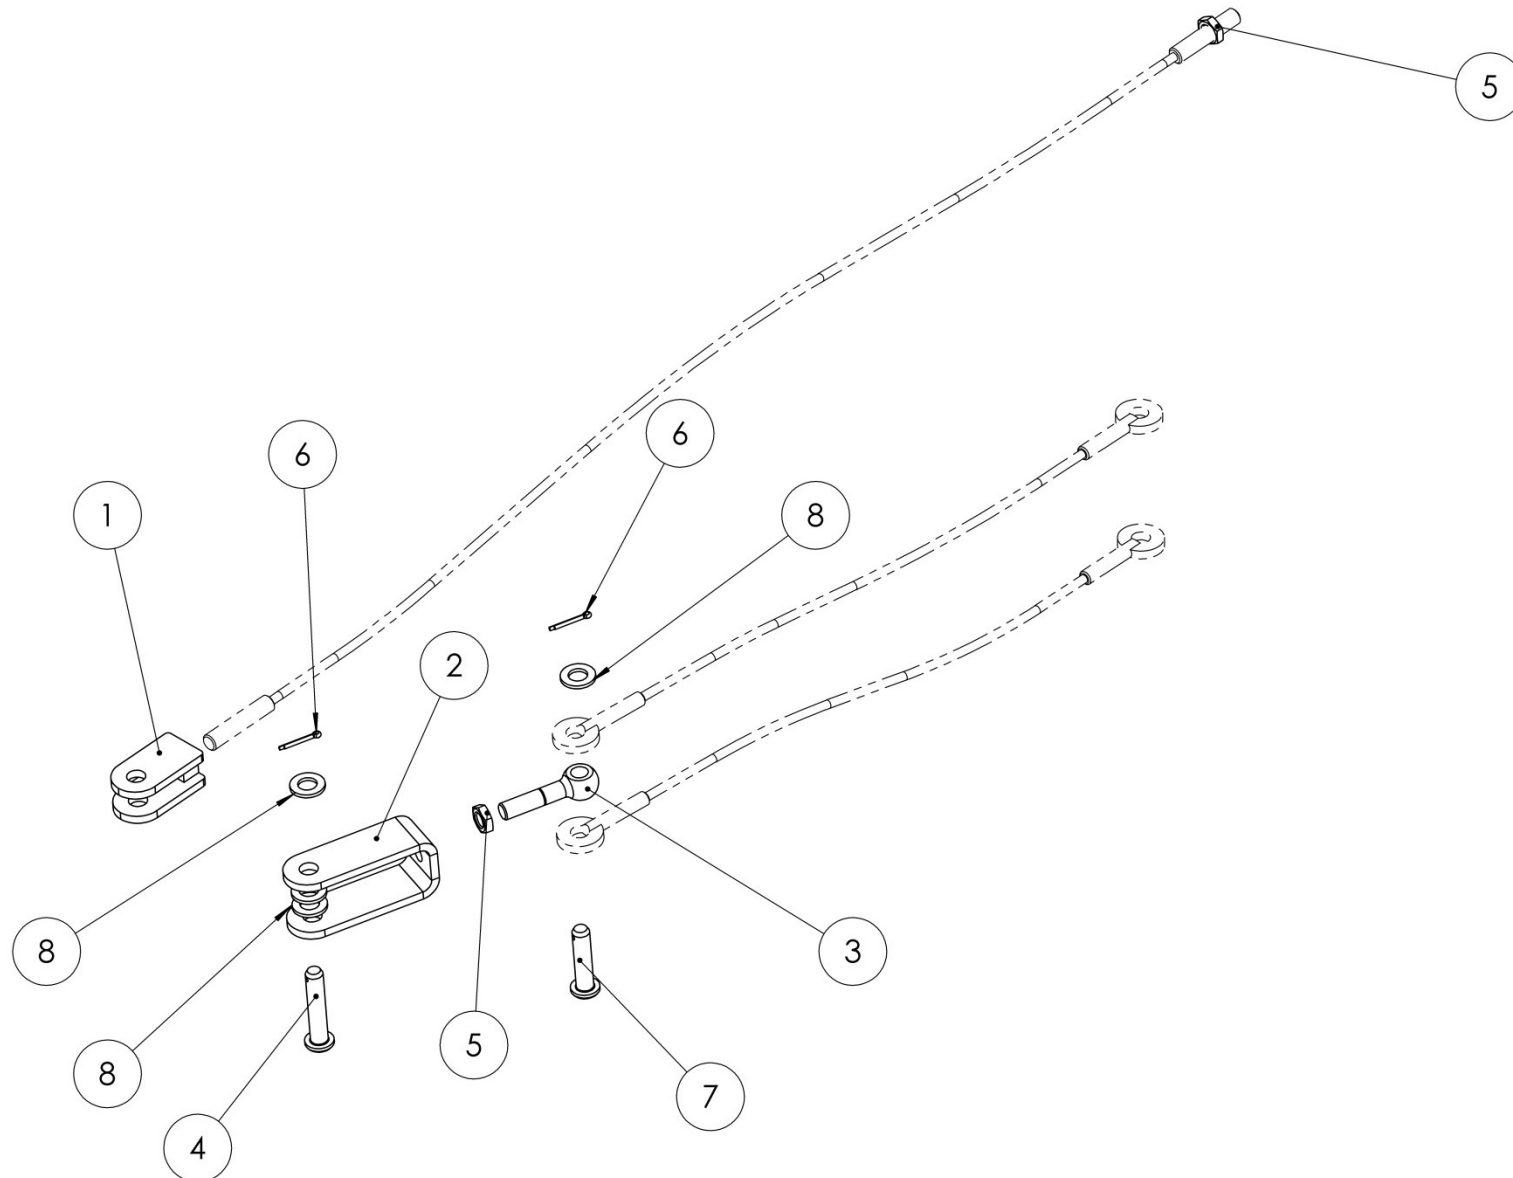

DEICHEL GABELGELENK / DRAWBAR JOINT / ШАРНИР ДЫШЛА

Ersatzteilliste

Spare parts list

Список запасных частей

Bremse

Drawbar joint

Шарнир дышла

Pos pos. поз.	EDV Nr Ref. №	Bezeichnung	Description	наименование	Stück / pieces/ штуки	
					25km	40km
1	30-085896	Gabelgelenk D13 M12 h15	Brake cable	вилка шарнирная	1	1
2	20-085915	Gabel M12 D13	Brake cable	вилка	1	1
3	11-089390	Augenschraube M12x60	brake rod	рым-болт	1	1
4	11-090365	Bolzen mit Kopf 12x60	bowden cable	болт с головкой	1	1
5	002634	6-KT Mutter flach M12	bowden cable	гайка 6-кт плоская	3	3
6	11-057925	Splint 3.2x22	hose	шплинт	2	2
7	11-089391	Bolzen mit Kopf 12x50	brake rod	болт с головкой	1	1
8	002316	Scheibe A13	brake rod	шайба	4	4