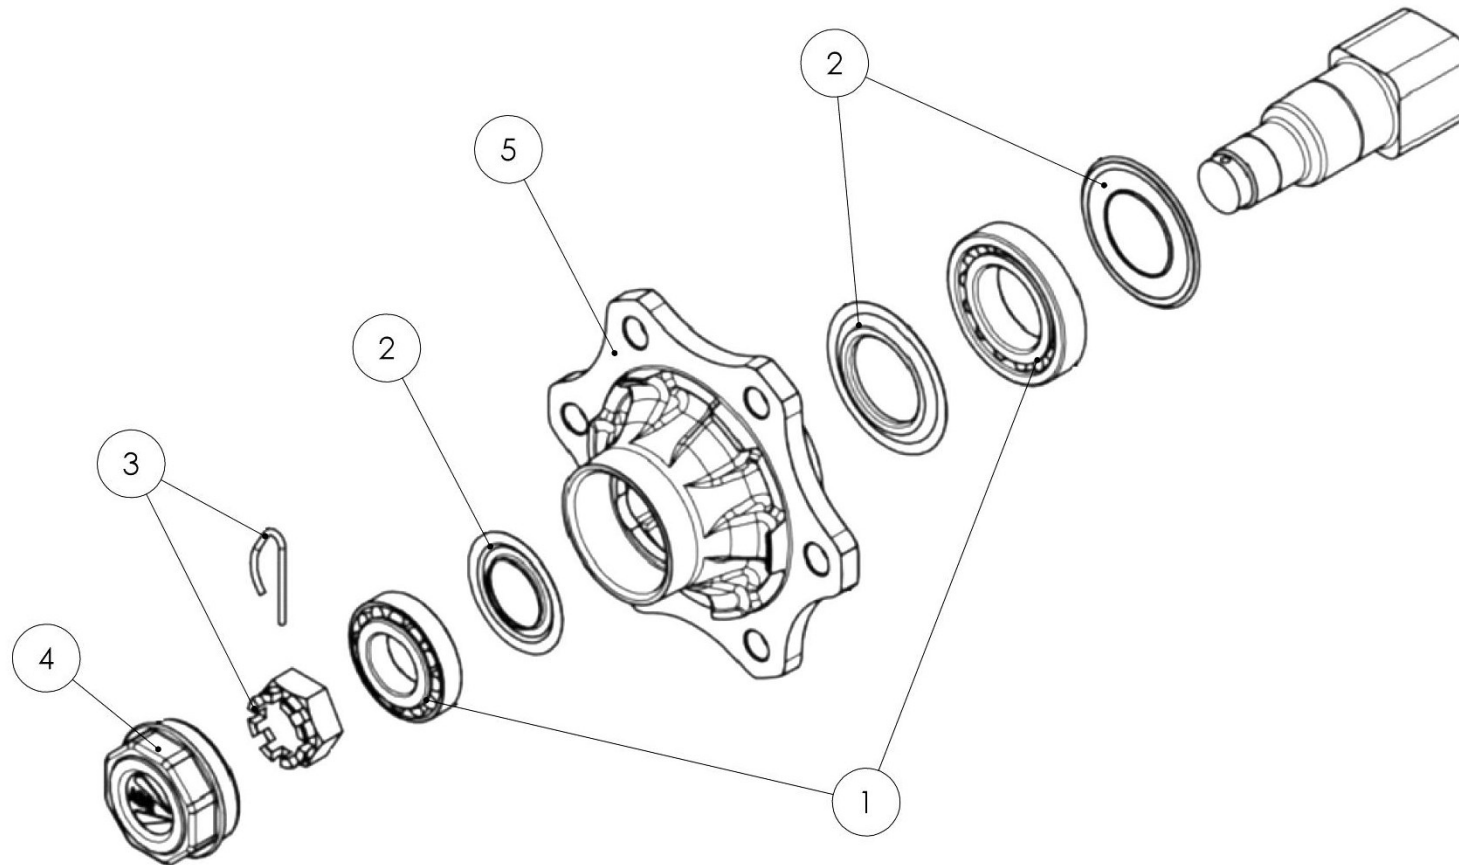

RADNABE / HUB / СТУПИЦА

Ersatzteilliste

Spare parts list

Список запасных частей

		Radnabe	hub	ступица	Stück / pieces/ штуки	
Pos pos. поз.	EDV Nr Ref. №	Bezeichnung	Description	наименование	25km	40km
1	12-094854	Lagersatz	bearings	подшипники	-	1
2	12-094867	Dichtungssatz	seal kit	комплект уплотнения	-	1
3	12-094868	Kronenmutter mit Splint	crown nut with split pin	корончатая гайка со шплинтом	-	1
4	12-094869	Kappe	cap	крышка	-	1
5	12-094870	Nabe	hub	ступица	-	1