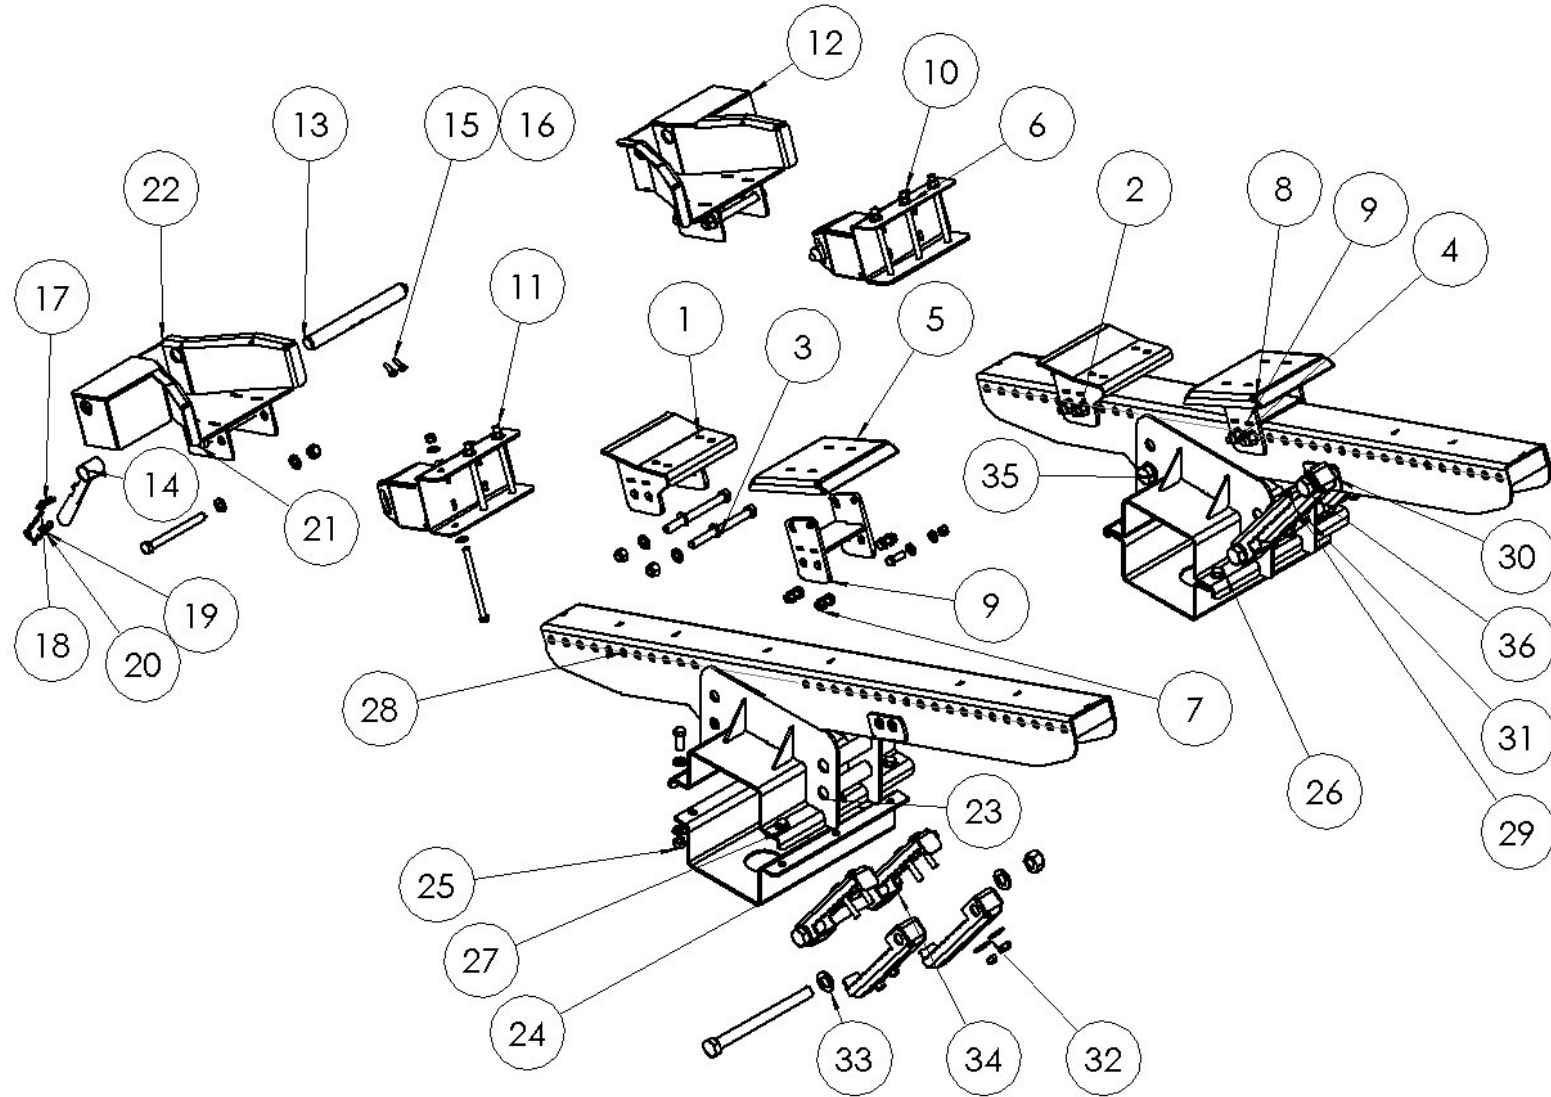

AUFLAGESET AGCO FREE FLOW / SUPPORT PLATE SET AGCO FREE FLOW / КОМПЛЕКТ ОПОР AGCO FREE FLOW

Ersatzteilliste

Spare parts list

Список запасных частей

Auflageset AGCO Free Flow

**support plate set
AGCO Free Flow**

**Комплект Опор
AGCO Free Flow**

Pos pos поз	EDV Nr Ref №	Bezeichnung	Description	наименование	Stück / pieces/ штуки			
					4,2m 14ft	4,8m 16ft	5,4m 18ft	6,0m 20ft
34	11-085671	6-kt Mutter selbstsich mit Klemmteil M24	self-locking hex nut	6-гр гайка самостопор	6	6	6	6
35	11-085673	6-kt Schraube M24x170	hex screw	Болт	2	2	2	2
36	11-085672	6-kt Schraube M24x280	hex screw	Болт	4	4	4	4