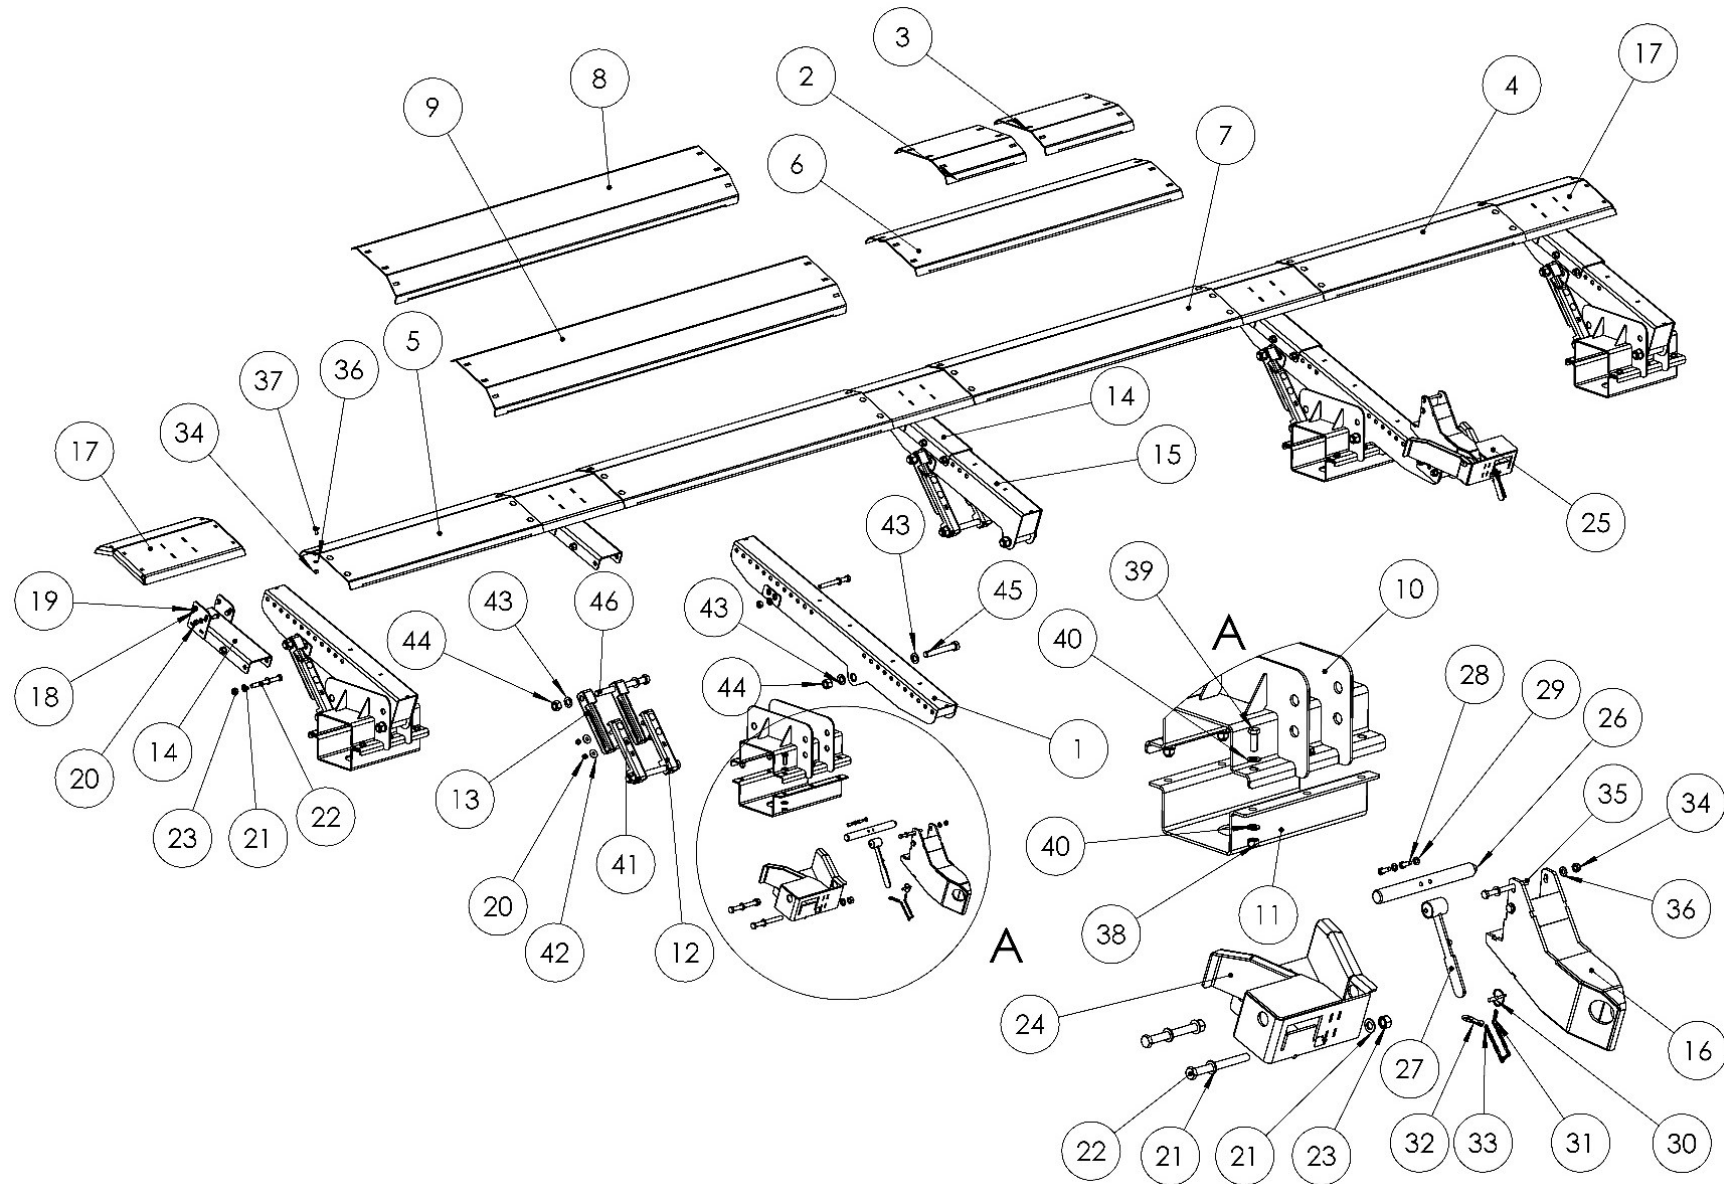

AUFLAGESET CNH FLEX / SUPPORT SET CNH FLEX / КОМПЛЕКТ ОПОР CNH FLEX

Ersatzteilliste

Spare parts list

Список запасных частей

Auflageset CNH FLEX

Support Set CNH FLEX

Комплект Опор CNH FLEX

Pos pos поз	EDV Nr Ref №	Bezeichnung	Description	наименование	Stück / pieces/ штуки		
					6,1m 20ft	7,6m 25ft	9,15m 30ft
34	002607	6-kt Mutter selbstsichernd M10	hex nut self-locking	6-гр гайка самостопор	28	28	28
35	001979	6-kt Schraube M10x120	hex screw	болт	4	4	4
36	030115	U-Scheibe A10,5	u-washer	шайба	32	32	32
37	11-080011	Flachrund-Schraube o Mutter M10x25	round-head screw without nut	болт с кругл гол без гайки	24	24	24
38	ZI510458	6-kt Mutter selbstsichernd M14	hex nut self-locking	6-гр гайка самостопор	24	24	24
39	ZI500909	6-kt Schraube M14x40	hex screw	болт	24	24	24
40	013282	U-Scheibe A15	u-washer	шайба	48	48	48
41	11-085660	Flachrundscharube ohne Mutter M12x75	round-head screw without nut	болт с кругл гол без гайки	20	20	20
42	ZI520087	Unterlegscheibe 13	u-washer	шайба	20	20	20
43	11-058689	U-Scheibe A25	u-washer	шайба	30	30	30
44	11-085671	6-kt Mutter selbstsich mit Klemmteil M24	hex nut self-locking	6-гр гайка самостопор	15	15	15
45	11-085673	6-kt Schraube M24x170	hex screw	болт	5	5	5
46	11-085672	6-KT Schraube M24x280	hex screw	болт	10	10	10