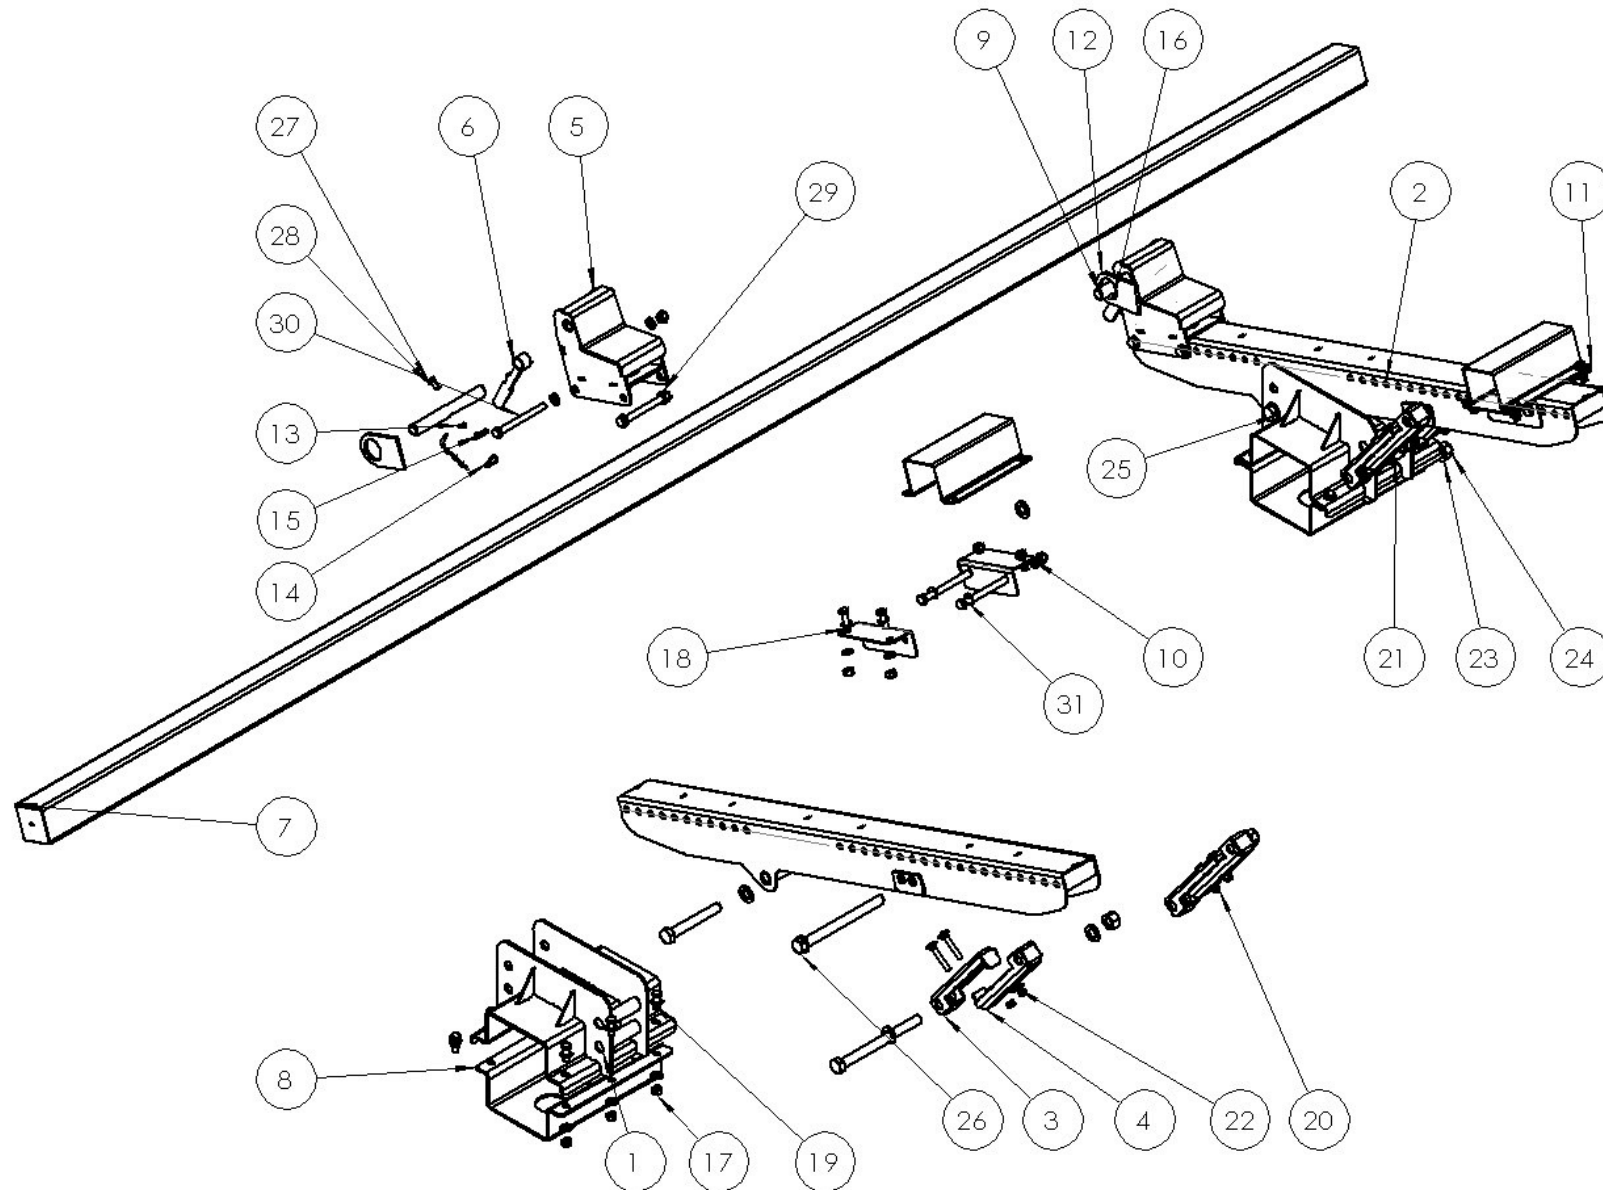

AUFLAGESET MAISPFLÜCKER 6 REIHER / 6-ROW CORNHEADER SUPPORT SET / КОМПЛ Д 6-РЯДН ЖАТКИ

Auflageset Maispflücker 6 Reiher

6-row cornheader support set

Компл д 6-рядн жатки

Pos pos поз	EDV Nr Ref №	Bezeichnung	Description	наименование	Stück / pieces/ штуки
1	30-085652	Auflagenbefestigung	support reinforcement	крепление опоры свар	2
2	30-085680	Auflageschiene lang	support plate bar long	опорный брус длинный	2
3	30-085658	Höhenverstellung oben	height adjustment above	регулир высоты вверх	4
4	30-085659	Höhenverstellung unten	height adjustment below	регулир высоты вниз	4
5	30-089157	Verriegelung PF	bolting	блокировка	2
6	30-089164	Hebel PF	lever	рычаг	2
7	30-089813	Auflagebalken 6 Reiher	6-row cornheader support	опорн консоль 6-рядн	1
8	20-085654	Gegenschale	counter-shell	контрвкладыш	2
9	20-089165	Sicherungsbolzen L=245	locking pins l=245	стопорный болт l=245	2
10	20-089811	Befestigungsglasche	fasteZIng bracket	крепежная пластина	4
11	20-089812	Befestigungsschelle	fasteZIng clamp	крепежная скоба	2
12	20-089848	Anschweißöse	welding eye	приварное ушко	2
13	11-056790	Simplexhaken A 30 verz	simplex hook	simplex крюк	3
14	12-049485	Simplexhaken A 50	simplex hook	simplex крюк	2
15	11-053370	Klappstecker 5x32	flap plug	складной штекер	2
16	12-057039	Knotenkette 7 Glieder D 2,2 T 31	knot chain	узловкая цепь, 7 звеньев	3
17	ZI510458	6-kt Mutter selbstsichernd M14	self-locking hex nut	6-гр гайка самостопор	20
18	ZI500909	6-kt Schraube M14x40	hex screw	болт	20
19	013282	U-Scheibe A15	u-washer	шайба	40
20	11-085660	Flachrundschrabe o Mutter M12x75	round-head screw without nut	болт с кругл гол без гайки	8
21	ZI510451	6-kt Mutter selbstsichernd M12	self-locking hex nut	6-гр гайка самостопор	8
22	ZI520087	Unterlegscheibe 13	u-washer	шайба	8
23	11-058689	U-Scheibe A25	u-washer	шайба	12
24	11-085671	6-kt Mutter selbst mit Klemmteil M24	self-locking hex nut	6-гр гайка самостопор	6
25	11-085673	6-kt Schraube M24x170	hex screw	болт	2
26	11-085672	6-kt Schraube M24x280	hex screw	болт	4
27	ZI500771	6-kt Schraube M10x25	hex screw	болт	2
28	030115	U-Scheibe A10,5	u-washer	шайба	2
29	002643	6-kt Mutter selbstsichernd M16	self-locking hex nut	6-гр гайка самостопор	8
30	013271	6-kt Schraube M16x160	hex screw	болт	8
31	032042	U-Scheibe B17	u-washer	шайба	16