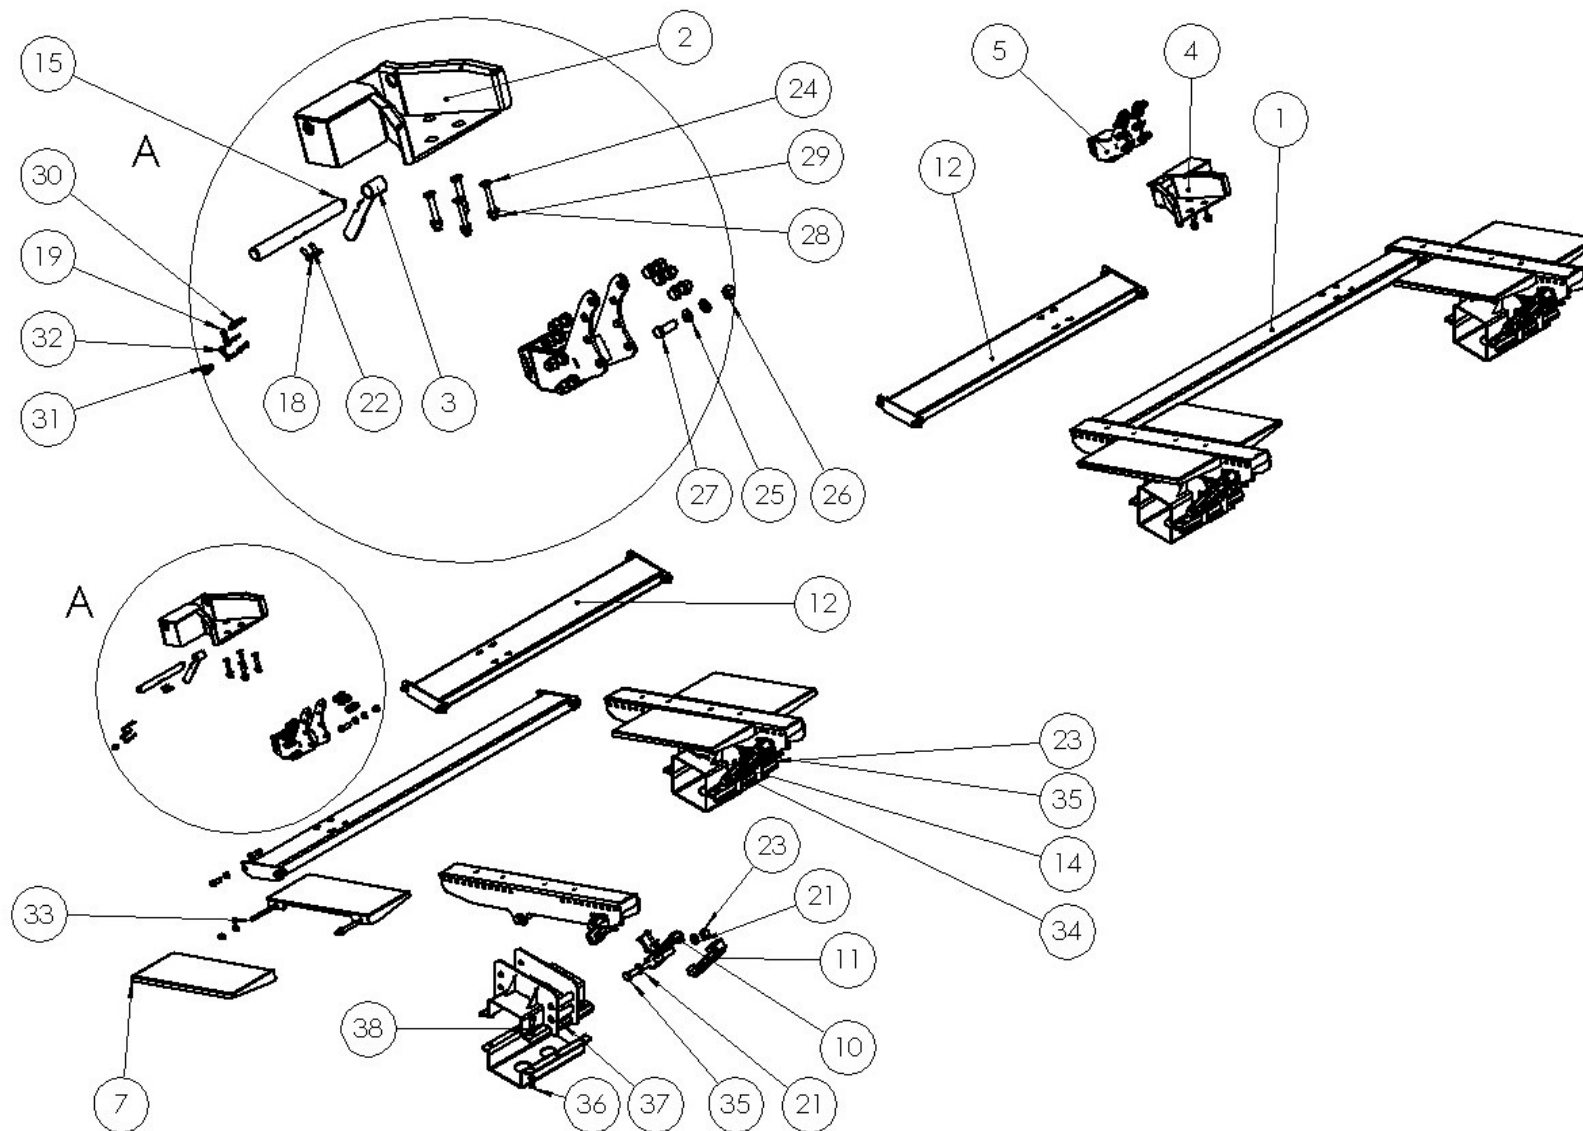

AUFLAGESET JOHN DEERE 622X 6,7M/625X 7,6M / SUPPORT PLATE SET JOHN DEERE 622X 6,7M/625X 7,6M / КОМПЛЕКТ ОПОР
JOHN DEERE 622X 6,7M/625X 7,6M

Ersatzteilliste

Spare parts list

Список запасных частей

**Auflageset JOHN DEERE 622X
6,7M/625X 7,6M**

**support plate set JOHN DEERE
622X 6,7M/625X 7,6M**

**Комплект Опор JOHN DEERE
622X 6,7M/625X 7,6M**

Pos pos поз	EDV Nr Ref №	Bezeichnung	Description	наименование	Stück / pieces/ штуки		
					622X 6,7m	625X 7,6m	
32	12-057039	Knotenkette 7 Glieder D 2,2 T	knot chain	узелковая цепь, 7 звеньев	2	2	
33	013271	6-kt Schraube M16x160	hex screw	болт	6	6	
34	11-085673	6-kt Schraube M24x170	hex screw	болт	4	4	
35	11-085672	6-kt Schraube M24x280	hex screw	болт	8	8	
36	ZI510458	6-kt Mutter selbstsichernd M14	self-locking hex nut	6-гр гайка самостопор	12	12	
37	ZI500909	6-kt Schraube M14x40	hex screw	болт	12	12	
38	013282	U-Scheibe A15	u-washer	шайба	24	24	
39	11-085660	Flachrundschaube o. Mutter M12x75	round-head screw without nut	болт с кругл гол без гайки	2	2	
40	ZI520087	Unterlegscheibe 13	u-washer	шайба	2	2