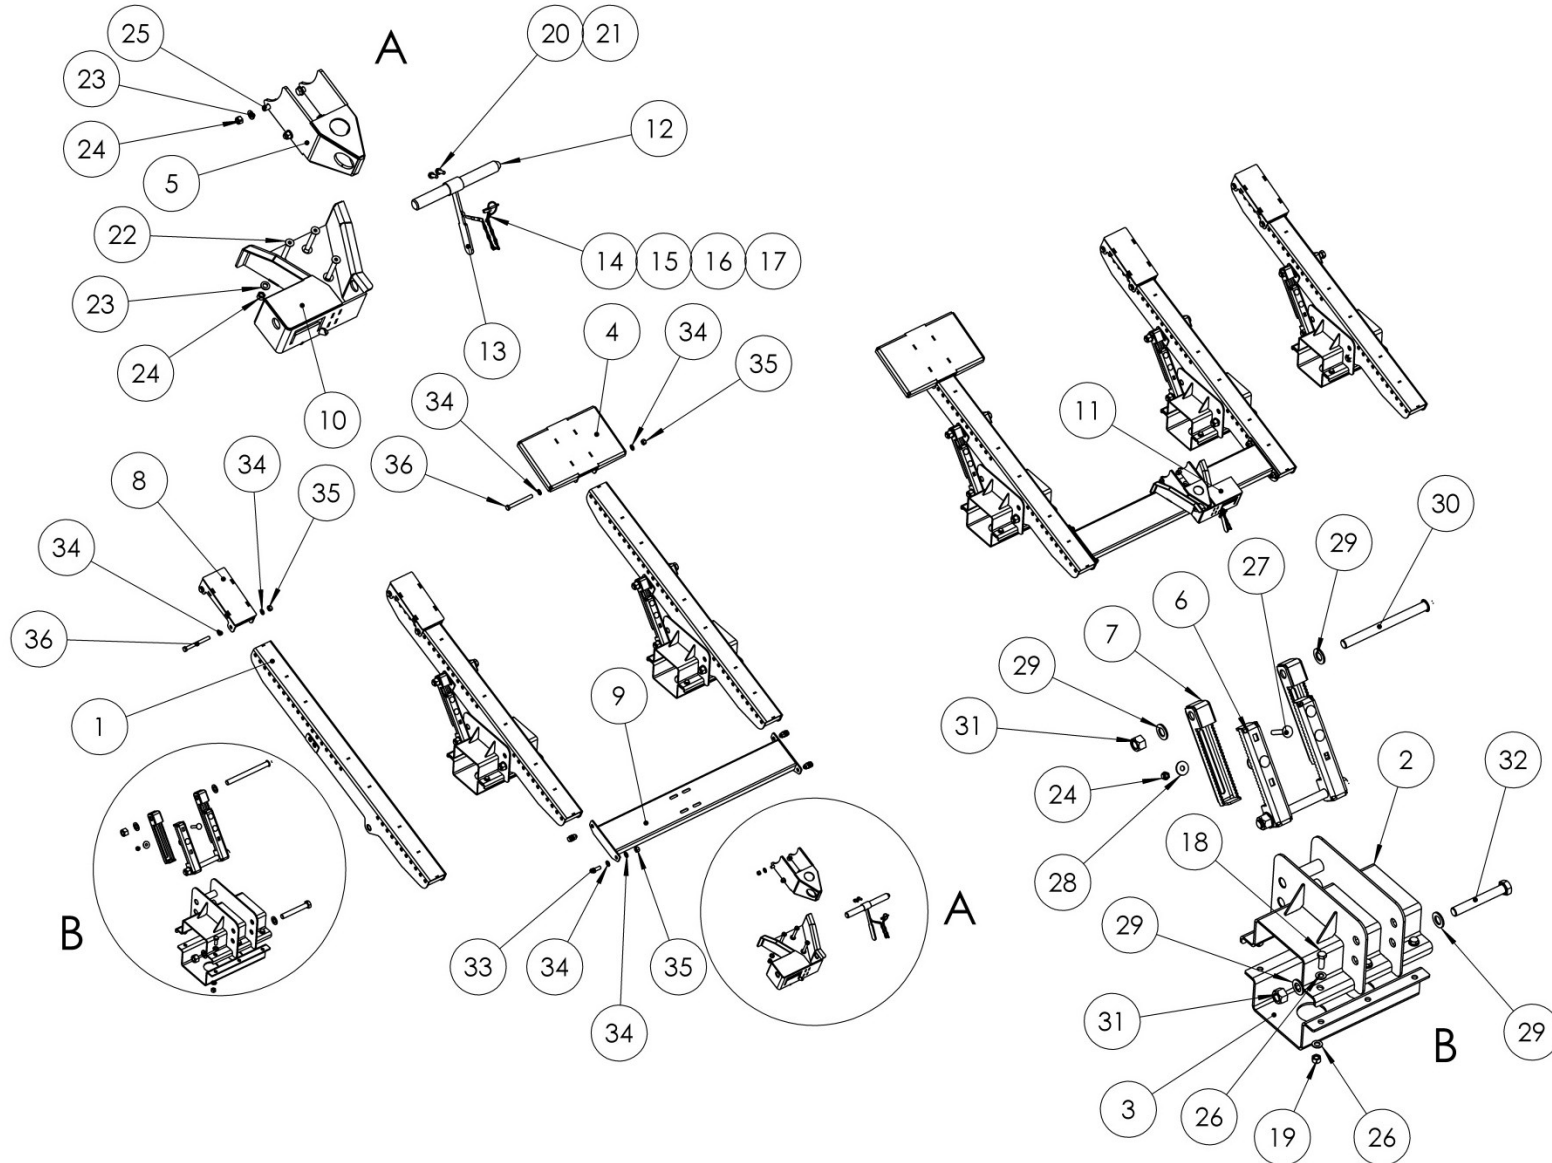

AUFLAGESET JOHN DEERE PF 735 / SUPPORT PLATE SET JOHN DEERE PF 735 /
КОМПЛЕКТ ОПОР JOHN DEERE PF 735

Ersatzteilliste

Spare parts list

Список запасных частей

Auflageset John Deere PF 735

support plate set John Deere PF 735

Комплект опор John Deere PF 735

Pos pos поз	EDV Nr Ref №	Bezeichnung	Description	наименование	Stück / pieces/ штуки
32	11-085673	6-KT Schraube M24x170	hex screw	Болт	6
33	ZI500837	6-KT Schraube M16x40	hex screw	Болт	8
34	032042	U-Scheibe d=17	u-washer	шайба	40
35	002643	6-KT Mutter selbstsichernd M16	self-locking hex nut	6-гр гайка самостопор	20
36	013271	6-KT Schraube M16x160	hex screw	Болт	12