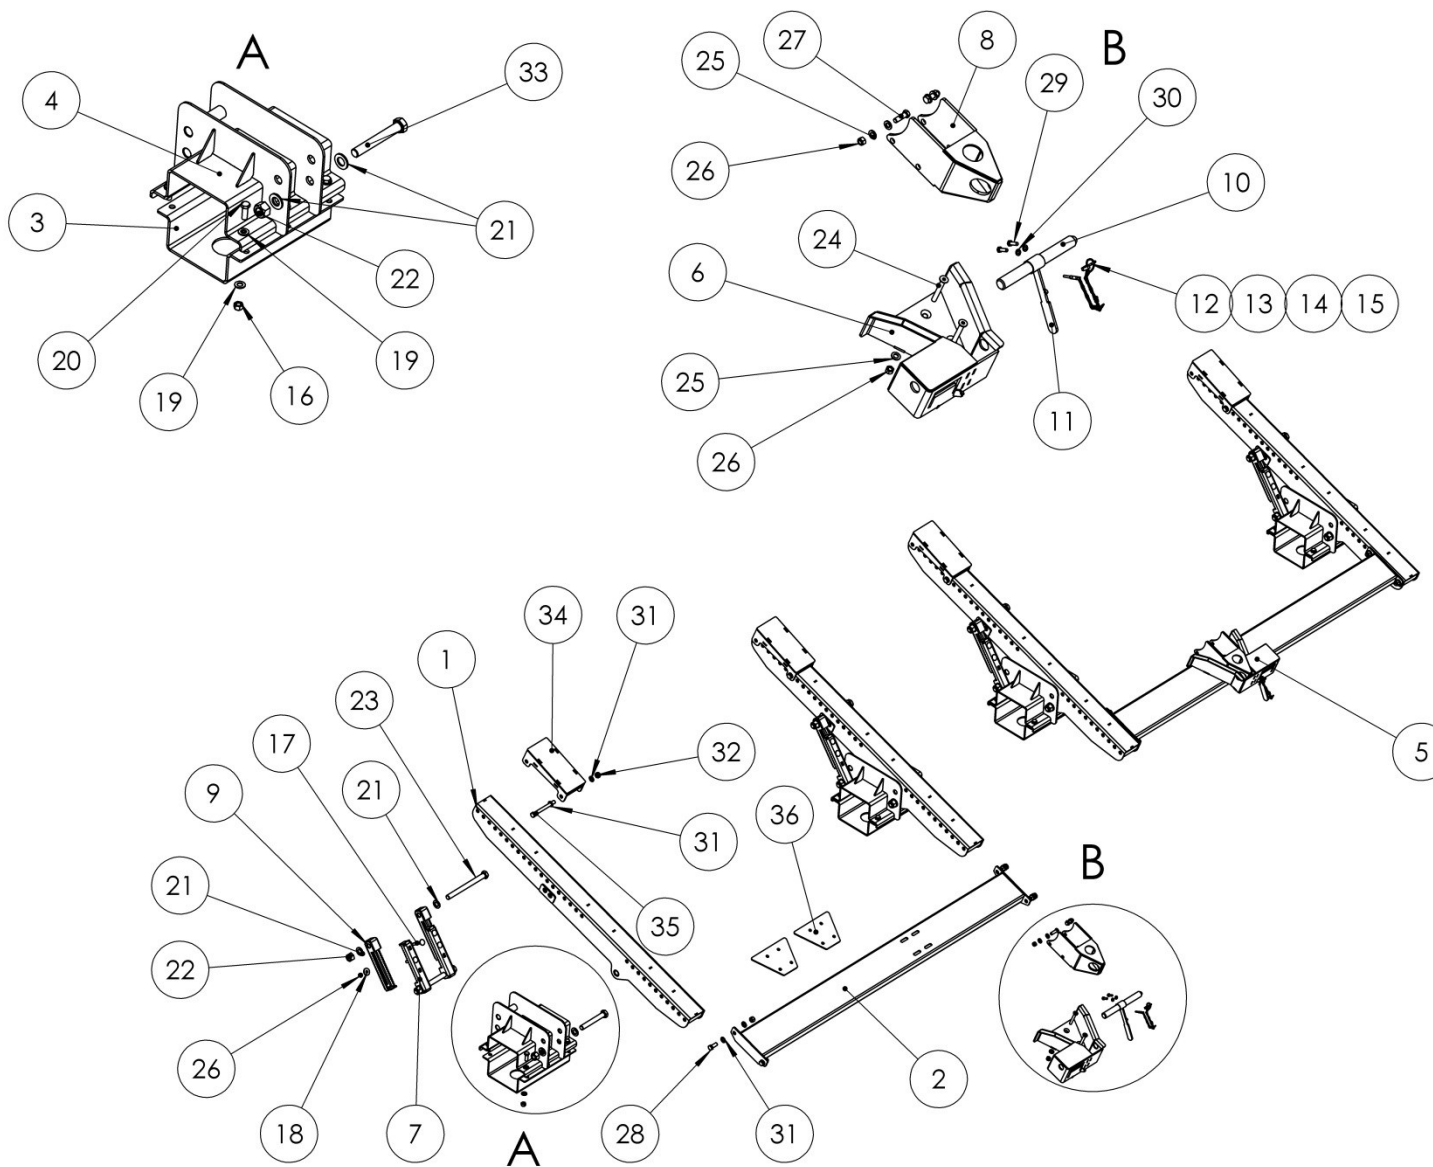

AUFLAGESET JOHN DEERE PF 725, 730 / SUPPORT PLATE SET JOHN DEERE PF 725, 730 /

КОМПЛЕКТ ОПОР JOHN DEERE PF 725, 730

Ersatzteilliste

Spare parts list

Список запасных частей

Auflageset John Deere PF 725, 730

support plate set John Deere PF 725, 730

Комплект опор John Deere PF 725, 730

Pos pos Поз	EDV Nr Ref №	Bezeichnung	Description	наименование	Stück / pieces / штуки	
					725	730
1	30-085680	Auflageschiene lang	support plate bar long	опорный брус длинный	4	4
2	30-091222	Distanzprofil PF730	spacer profile	профиль	-	2
2	30-091201	Distanzprofil PF725	spacer profile	профиль	2	-
3	20-085654	Gegenschale	mandre	дорна	4	4
4	30-085652	Auflagenbefestigung	support plate anchor	крепление опоры	4	4
5	30-085017	Konsole JDX li	console left	держатель левый	1	1
6	30-085016	Konsole JDX re	console right	держатель правый	1	1
7	30-085658	Hoehenverstellung oben	height adjustment above	регуляр высоты вверху	8	8
8	30-094219	Dorn PF730/5	mandre	дорна	-	2
8	30-091201	Distanzprofil PF725	spacer profile	профиль	2	-
9	30-085659	Hoehenverstellung unten	height adjustment below	регуляр высоты внизу	8	8
10	20-070966	Sicherungsbolzen	locking pins	стопорный болт	2	2
11	30-070971	Hebel	lever	рычаг	2	2
12	11-053370	Klappstecker 5x32	folding plug	складной штекер	2	2
13	12-049485	Simplexhaken A50	simplex hook	simplex крюк	2	2
14	11-056790	Simplexhaken A30	simplex hook	simplex крюк	2	2
15	12-057039	Knotenkette 7 Glieder	knot chain	узловкая цепь, 7 звеньев	2	2
16	ZI510458	6-KT Mutter selbstsichernd M14	self-locking hex nut	6-гр гайка самостопор	24	24
17	11-085660	Flachrundschrabe o Mutter M12x75	round head screw without nut	болт с кругл пл гол без гайки	16	16
18	ZI520087	Unterlegscheibe M12	u-washer	шайба	16	16
19	013282	U-Scheibe A15	u-washer	шайба	48	48
20	ZI500909	6-KT Schraube M14x40	hex screw	болт	24	24
21	11-058689	Scheibe A25	washer	шайба	24	24
22	11-085671	6-KT Mutter selbstsichernd M24	self-locking hex nut	6-гр гайка самостопор	12	12
23	11-085672	6-KT Schraube M24x280	hex screw	болт	8	8
24	11-058086	Senkschraube innen 6-KT M12x90	counter screw	Винт с потайной головкой	8	8
25	002316	Scheibe A13	u-washer	шайба	24	24
26	ZI510451	6-KT Mutter selbstsichernd M12	self-locking hex nut	6-гр гайка самостопор	32	32
27	ZI500790	6-KT Schraube M12x40	hex screw	болт	8	8
28	ZI500837	6-KT Schraube M16x40	hex screw	болт	8	8
29	ZI500748	6-KT Schraube M8x25	hex screw	болт	4	4
30	ZI520034	Scheibe A8,4	washer	шайба	4	4
31	032042	U-Scheibe d=17	u-washer	шайба	32	32