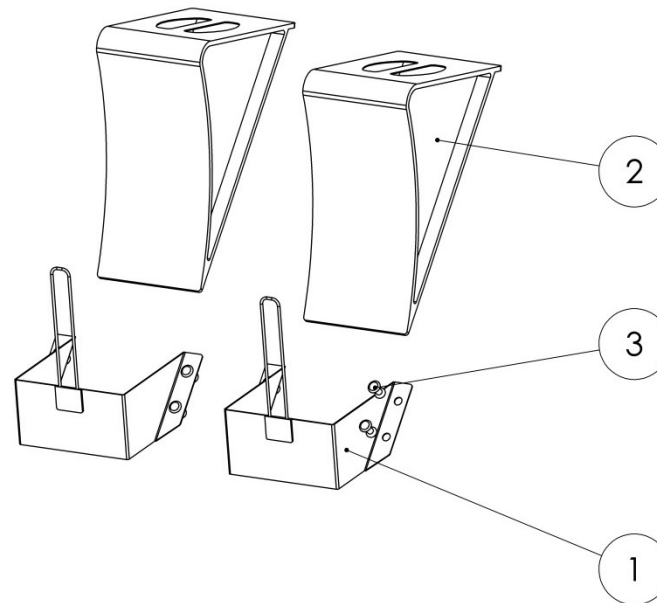

UNTERLEGKEILENHALTER KOMPLETT / CHOCK HOLDER COMPLETE / БАШМАК С ДЕРЖАТЕЛЕМ В КОМПЛЕКТЕ

Ersatzteilliste

Spare parts list

Список запасных частей

Unterlegkeilenhalter kompl.

chock holder compl.

**башмак с держателем
в комплекте**

Pos pos. поз.	EDV Nr Ref. №	Bezeichnung	Description	наименование	Stück / pieces/ штуки
1	12-089077	Halter	holder	держатель	2
2	12-089076	Unterlegkeil	chock	башмак	2
3	ZI530742	Blindniet A6x18	rivet	заклепка	8