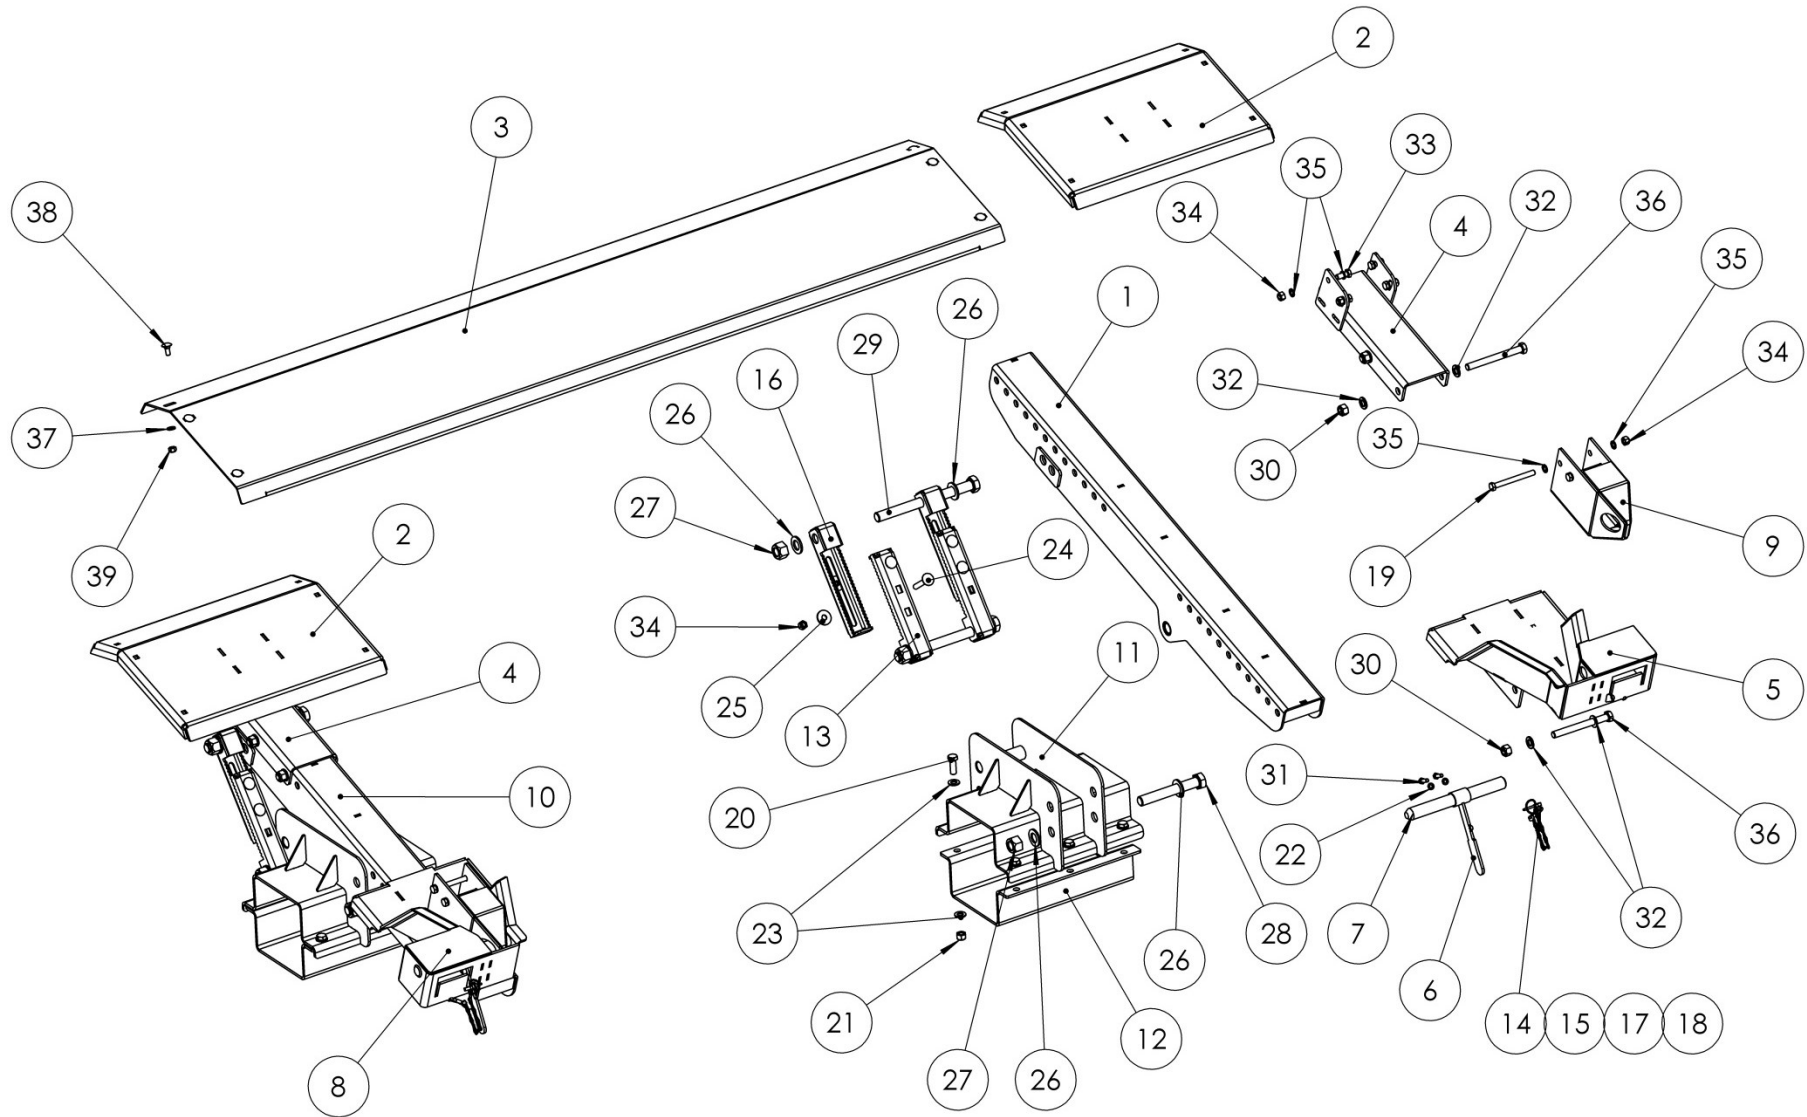

AUFLAGESET JOHN DEERE FLEX / SUPPORT PLATE SET JOHN DEERE FLEX / КОМПЛЕКТ ОПОР JOHN DEERE FLEX

Ersatzteilliste

Spare parts list

Список запасных частей

Auflageset JOHN DEERE FLEX

support plate set JOHN DEERE FLEX Комплект опор JOHN DEERE FLEX

Pos pos поз	EDV Nr Ref №	Bezeichnung	Description	наименование	Stück / pieces / штуки
32	032042	U-Scheibe d=17	u-washer	шайба	16
33	002448	6-KT Schraube M12x30	hex screw	Болт	8
34	ZI510451	6-KT Mutter selbstsichernd M12	hex nut self-locking	6-гр гайка самостопор	16
35	11-070160	Unterlegscheibe A M12	u-washer	шайба	24
36	013271	6-KT Schraube M16x160	hex screw	Болт	8
37	030115	Scheibe A10,5	washer	шайба	6
38	11-080011	Flachrundscharbe o Mutter M10x25	round-head screw without nut	болт с кругл гол без гайки	6
39	002607	6-KT Mutter selbstsichernd M10	hex nut self-locking	6-гр гайка самостопор	6
32	032042	U-Scheibe d=17	u-washer	шайба	16
33	002448	6-KT Schraube M12x30	hex screw	Болт	8
34	ZI510451	6-KT Mutter selbstsichernd M12	hex nut self-locking	6-гр гайка самостопор	16
35	11-070160	Unterlegscheibe A M12	u-washer	шайба	24
36	013271	6-KT Schraube M16x160	hex screw	Болт	8
37	030115	Scheibe A10,5	u-washer	шайба	6
38	11-080011	Flachrundscharbe o Mutter M10x25	round-head screw without nut	болт с кругл гол без гайки	6
39	002607	6-KT Mutter selbstsichernd M10	hex nut self-locking	6-гр гайка самостопор	6