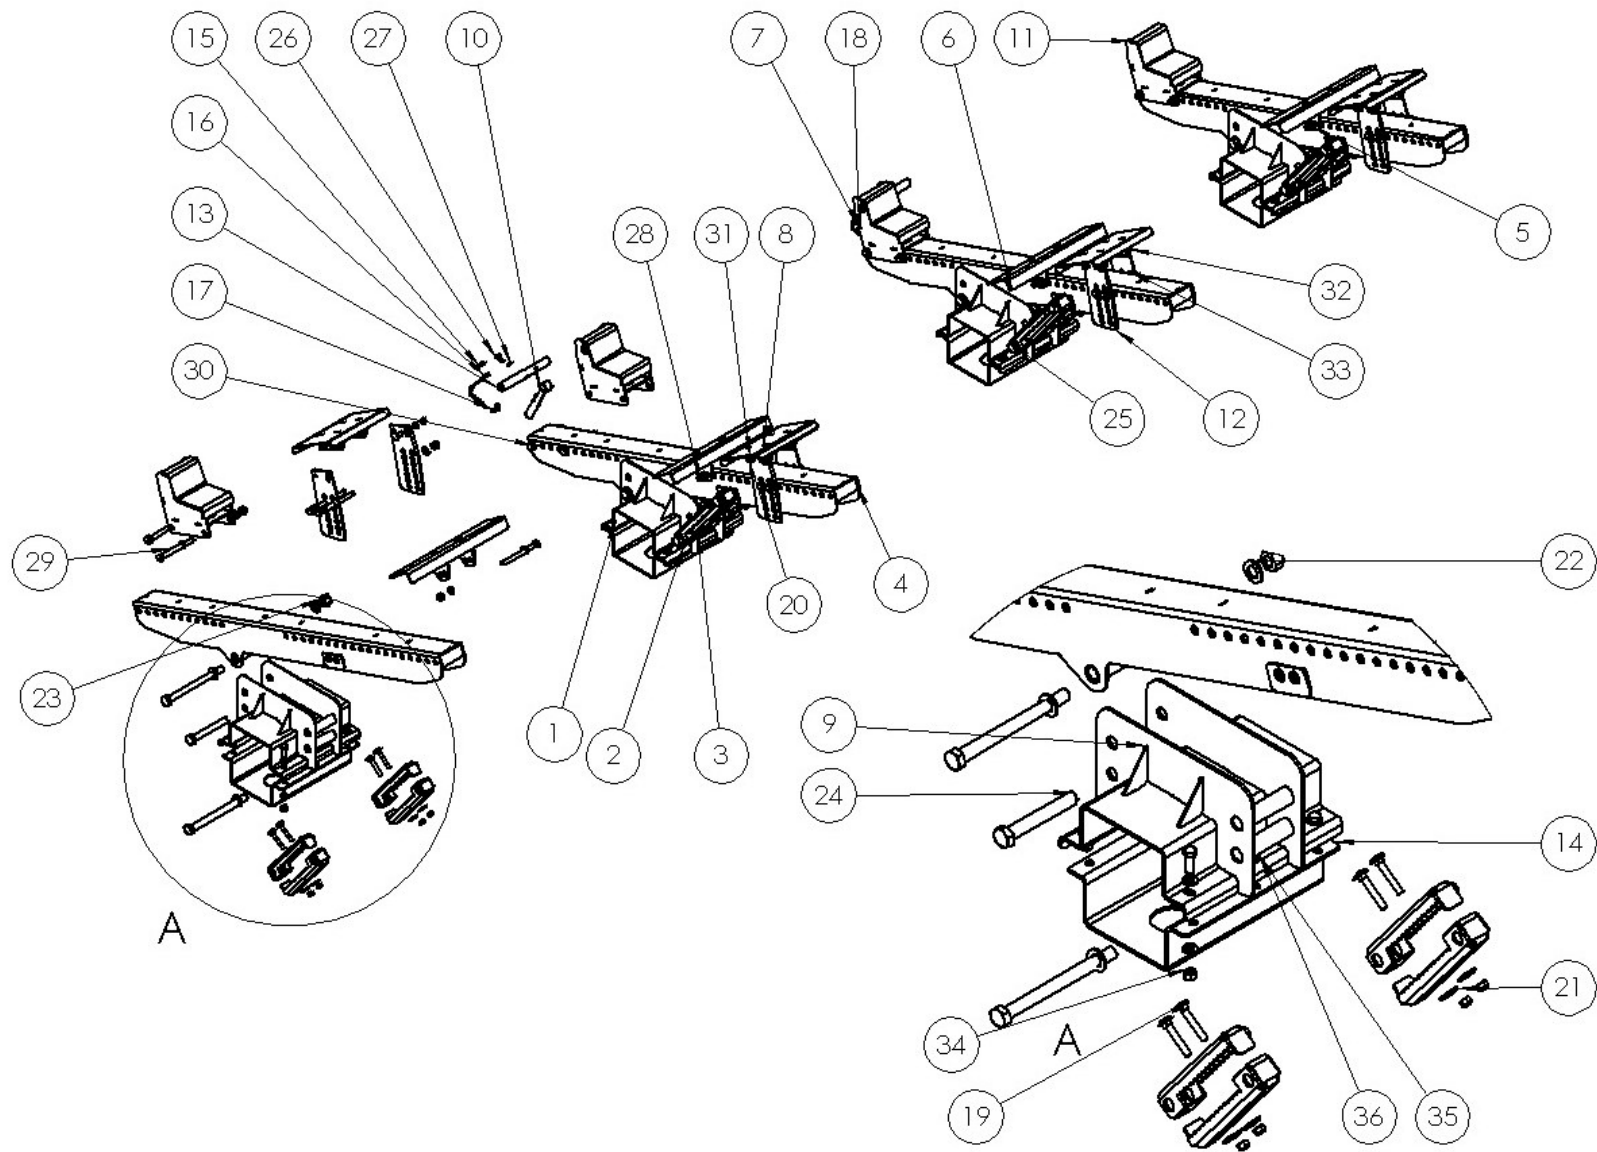

AUFLAGESET AGCO POWER FLOW / SUPPORT PLATE SET AGCO POWER FLOW / КОМПЛЕКТ ОПОР AGCO POWER FLOW

Ersatzteilliste

Spare parts list

Список запасных частей

ZIEGLER

Auflageset AGCO Power Flow		support plate set AGCO Power Flow	Комплект Опор AGCO Power Flow	Stück / pieces/ штуки			
Pos	EDV Nr	Bezeichnung	Description	наименование		bis 20Ft 6,2m	ab 22FT 6,8m
pos	Ref						
поз	№						
1	30-085655	Auflagenbefestigung kompl	support plate anchor complete	крепление опоры в компл		3	3
2	30-085658	Höhenverstellung oben	height adjustment above	регулируй высоты вверх		8	8
3	30-085659	Höhenverstellung unten	height adjustment below	регулируй высоты вниз		8	8
4	30-085680	Auflageschiene lang	support plate bar long	опорный брус длинный		4	4
5	30-089149	Auflage PF mitte kompl	support plate pf centre complete	опора pf средн в компл		1	1
6	30-089148	Auflage PF mitte	support plate pf centre	опора pf средн		3	3
7	30-089157	Verriegelung PF	bolting	блокировка		2	2
8	30-089153	Auflageteller PF vorne	support plate pf	опорная пластина спереди		4	4
9	30-085652	Auflagenbefestigung	support reinforcement	крепление опоры свар		1	1
10	30-089164	Hebel PF	lever	рычаг		2	2
11	30-087356	Stütze PF	support	опора		-	2
12	20-089150	Seitenblech vorne PF	transmission support	боковой щиток		8	8
13	20-089165	Sicherungsbolzen L=245	locking pins	стопорный болт		2	2
14	20-085654	Gegenschale	counter-shell	контрвкладыш		1	1
15	11-053370	Klappstecker 5x32	flap plug	складной штекер		2	2
16	11-056790	Simplexhaken A 30	simplex hook	simplex крюк		2	2
17	12-049485	Simplexhaken A 50	simplex hook	simplex крюк		2	2
18	12-057039	Knotenkette 7 Glieder D 2,2 T	knot chain	узловка цепь, 7 звеньев		2	2
19	11-085660	Flachrundschrabe o Mutter M12x75	round-head screw without nut	болт с кругл гол без гайки		16	16
20	ZI510451	6-kt Mutter selbstsichernd M12	self-locking hex nut	6-гр гайка самостопор		32	32
21	ZI520087	Unterlegscheibe 13	u-washer	шайба		17	17
22	11-058689	U-Scheibe A25	u-washer	шайба		24	24
23	11-085671	6-kt Mutter selbstsich mit Klemmteil M24	self-locking hex nut	6-гр гайка самостопор		12	12
24	11-085673	6-kt Schraube M24x170	hex screw	болт		4	4
25	11-085672	6-kt Schraube M24x280	hex screw	болт		8	8
26	ZI500771	6-kt Schraube M10x25	hex screw	болт		2	2
27	030115	U-Scheibe A10,5	u-washer	шайба		2	2
28	002643	6-kt Mutter selbstsichernd M16	self-locking hex nut	6-гр гайка самостопор		15	19
29	013271	6-kt Schraube M16x160	hex screw	болт		4	8
30	032042	U-Scheibe B17	u-washer	шайба		30	38
31	002316	U-Scheibe A13	u-washer	шайба		16	16
32	ZI502682	Flachrundschrabe o.Mutter M12x35	round-head screw without nut	болт с кругл гол без гайки		16	16