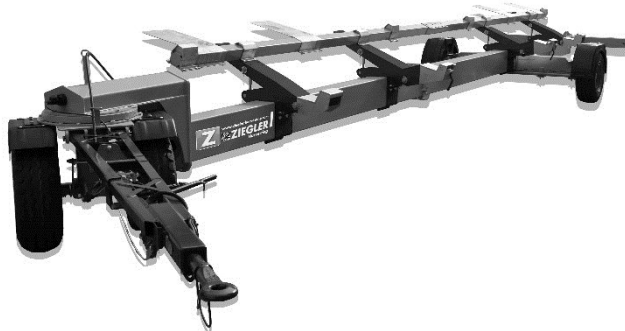

Ersatzteilliste Spare Parts List Список запасных частей

Schneidwerkswagen
Profi Carrier 2WT
ZIEGLER

Header Trailer
Profi Carrier 2WT
ZIEGLER

Тележки для жаток
Profi Carrier 2WT
ZIEGLER

ZIEGLER GmbH
Schrobenhausener Straße 74
D-86554 Pöttmes, Germany
Tel: +49 (0) 82 53 / 99 97-0
Fax: +49 (0) 82 53 / 99 97-47
Web: www.ziegler-harvesting.com