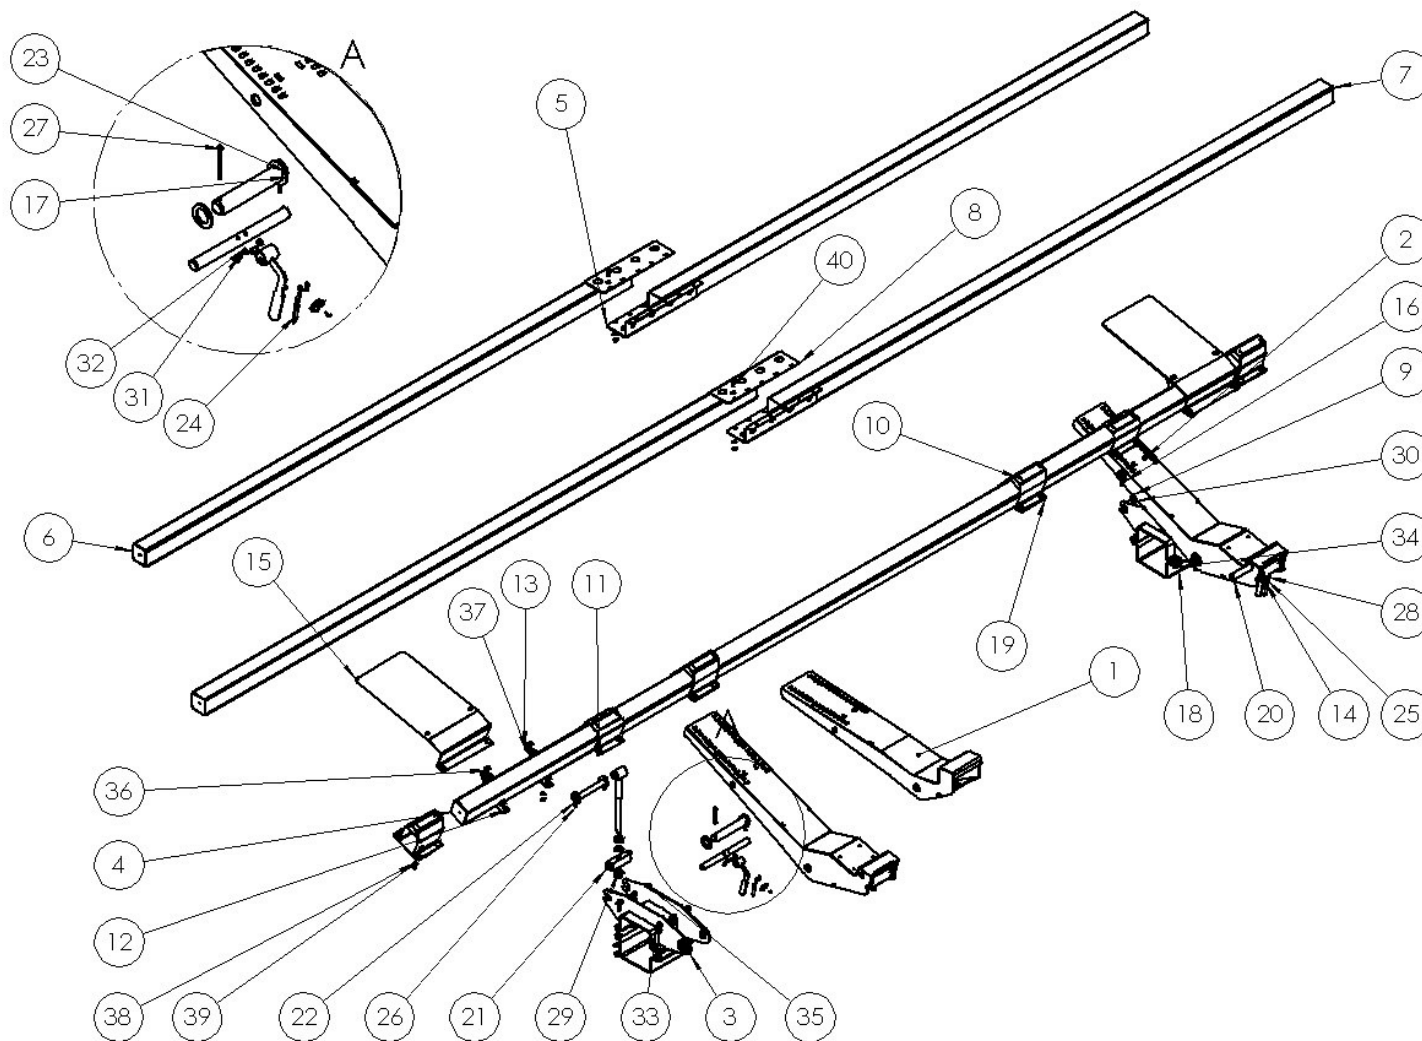

AUFLAGESET CLAAS VARIO 560, VARIO, CERIO 680, VARIO, CERIO 770 / SUPPORT PLATE SET CLAAS VARIO 560,
VARIO, CERIO 680, VARIO, CERIO 770 / КОМПЛЕКТ ОПОР CLAAS VARIO 560, VARIO, CERIO 680, VARIO, CERIO 770

Ersatzteilliste

Spare parts list

Список запасных частей

ZIEGLER

**Auflageset CLAAS VARIO 560,
VARIO,CERIO 680, VARIO,
CERIO 770**

**support plate set CLAAS VARIO
560, VARIO,CERIO 680, VARIO,
CERIO 770**

**Комплект Опор CLAAS VARIO
560, VARIO,CERIO 680, VARIO,
CERIO 770**

Pos pos поз	EDV Nr Ref №	Bezeichnung	Description	наименование	Stück / pieces/ штуки		
					Vario 560	Vario/Ce rio 680	Vario/Ce rio 770
1	30-085739	Auflageschiene kurz	support plate bar short	опорный брус короткий	-	-	2
2	30-085711	Auflageschiene lang	support plate bar long	опорный брус длинный	2	2	2
3	30-085697	Auflagenbefestigung Claas	support reinforcement claas	крепление опоры claas	2	2	4
4	30-089370	Auflagebalken L=5600	footing beam L=5600	опорная балка	1	-	-
5	30-089432	Auflagebalken re L=3430	footing beam right L=3430	опорная балка	1	-	-
6	30-089431	Auflagebalken li L=3430	footing beam left L=3430	опорная балка	-	1	-
7	30-089120	Auflagebalken re L=3895	footing beam right L=3895	опорная балка	1	-	1
8	30-089119	Auflagebalken li L=3895	footing beam left L=3895	опорная балка	1	-	1
9	30-085705	Stütze	support	опора	2	2	4
10	30-085725	Stütze hoch	support high	опора высокая свар	4	4	4
11	30-085728	Stütze Zledrig	support low	опора низкая свар	2	2	4
12	30-085735	Haltewinkel li	angle support left	угол крепления слева	2	4	4
13	30-085734	Haltewinkel re	angle support right	угол крепления справа	2	4	4
14	30-085709	Hebel Claas	lever	рычаг	2	2	2
15	20-085730	Sensorblech	sensor support plate	пластина для датчика	2	4	4
16	20-085719	Scheibe 60x31x3	washer	шайба	4	4	8
17	20-085718	Scheibe 65x41x5	washer	шайба	4	4	8
18	20-085699	Gegenschale Claas	counter-shell claas	контрвкладыш claas	2	2	4
19	20-085729	Gegenplatte	counter-plate	контрплита	4	4	4
20	20-085716	Sicherungsbolzen Claas	locking pins claas	стопорный болт claas	2	2	2
21	20-085701	Stützbolzen	support pin	опорный болт	2	2	4
22	20-085706	Bolzen d30	bolt	болт	2	2	4
23	20-085702	Bolzen d30	bolt	болт	2	2	4
24	12-057039	Knotenkette 7 Glieder D 2,2 T	knot chain	узелковая цепь, 7 звеньев	2	2	2
25	11-053370	Klappstecker 5x32	flap plug	складной штекер	2	1	2
26	11-080987	Splint 6,3x63	pin	шплинт	4	4	8
27	11-085720	Splint 8X80	pin	шплинт	4	4	8
28	11-056790	Simplexhaken A 30	simplex hook	simplex крюк	4	4	4
29	11-058689	U-Scheibe A25	u-washer	шайба	4	4	4
30	ZI510248	6-kt Mutter M24	hex nut	Гайка	4	4	8
31	ZI500748	6-kt Schraube M8x25	hex screw	болт	4	4	4
32	ZI520034	U-Scheibe A8,4	u-washer	шайба	4	4	4