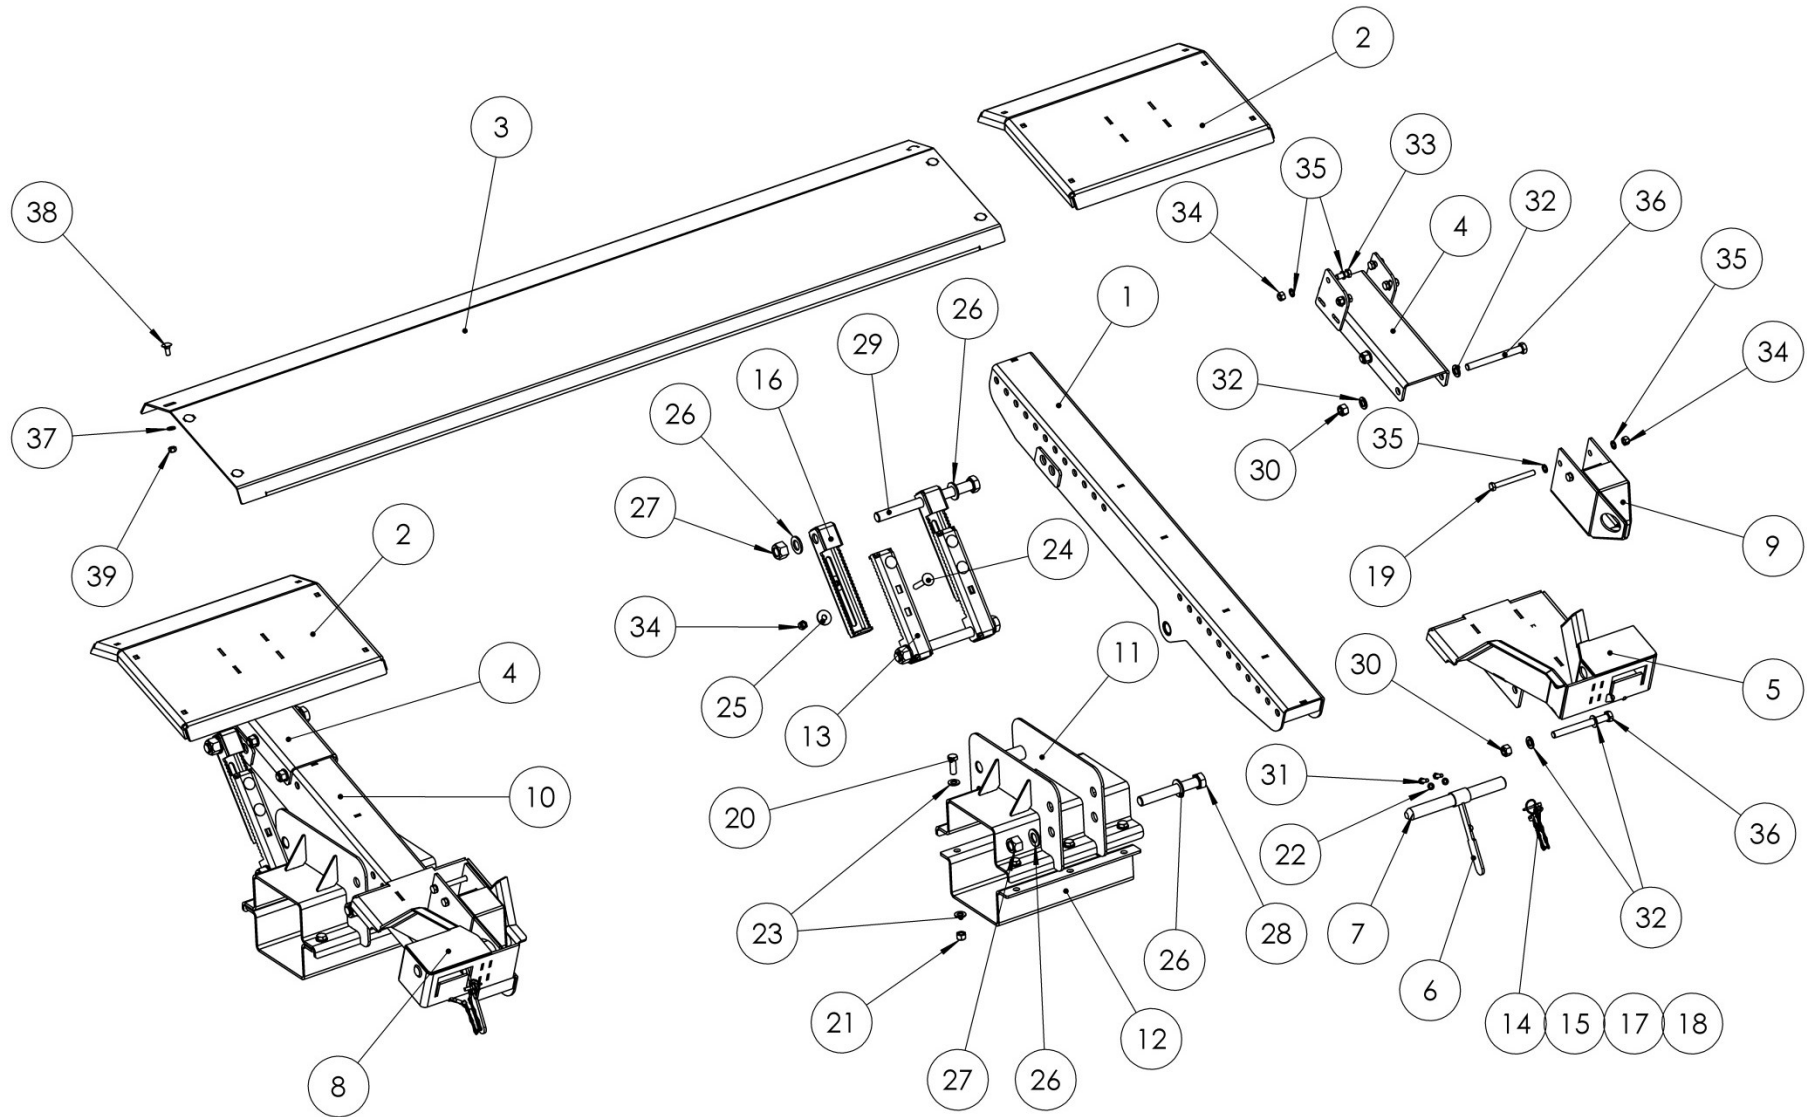

AUFLAGESET JOHN DEERE FLEX / SUPPORT PLATE SET JOHN DEERE FLEX / КОМПЛЕКТ ОПОР JOHN DEERE FLEX

Auflageset JOHN DEERE FLEX

support plate set JOHN DEERE FLEX Комплект опор JOHN DEERE FLEX

Pos pos поз	EDV Nr Ref №	Bezeichnung	Description	наименование	Stück / pieces / штуки
1	30-085669	Auflageschiene kurz	support plate bar short	опорный брус короткий	1
2	30-087408	Auflage JD	support	опора	2
3	20-091138	Verbindungsblech JD Flex 2270mm	connection plate 2270mm	соед пластина 2270мм	1
4	30-087409	Verlaengerungslasche JD	fasteZing bracket	крепежная пластина	2
5	30-085335	Konsole MD li	console left	держатель левый	1
6	30-070971	Hebel	lever	рычаг	2
7	20-070966	Sicherungsbolzen	pin	штифт	2
8	30-085339	Konsole MD re	console right	держатель правая	1
9	30-091135	Dorn JD 615F kompl	mandre	штырь	2
10	30-085670	Auflageschiene kurz kompl	support plate bar short complete	опорный брус короткий в компл	1
11	30-085652	Auflagenbefestigung	support reinforcement	крепление опоры свар	1
12	20-085654	Gegenschale	counter-shell	контрвкладыш	1
13	30-085658	Hoehenverstellung oben	height adjustment above	регулир высоты вверху	2
14	12-049485	Simplexhaken A50	simplex hook	simplex крюк а50	2
15	12-057039	Knotenkette 7 Glieder	knot chain	узловкая цепь, 7 звеньев	2
16	30-085659	Hoehenverstellung unten	height adjustment below	регулир высоты внизу	2
17	11-056790	Simplexhaken A30	simplex hook	simplex крюк а30	2
18	11-053370	Klappstecker 5x32	flap plug	складной штекер	2
19	ZI500941	6-KT Schraube M12X120	hex screw	болт	4
20	ZI500909	6-KT Schraube M14x40	hex screw	болт	6
21	ZI510458	6-KT Mutter selbstsichernd M14	hex nut self-locking	6-гр гайка самостопор	6
22	ZI520034	Scheibe A8,4	u-washer	шайба	4
23	013282	U-Scheibe A15	u-washer	шайба	12
24	11-085660	Flachrundschraube o Mutter M12x75	round-head screw without nut	болт с кругл гол без гайки	4
25	ZI520087	Unterlegscheibe M12	u-washer	шайба	4
26	11-058689	Scheibe A25	u-washer	шайба	6
27	11-085671	6-KT Mutter selbstsichernd M24	hex nut self-locking	6-гр гайка самостопор	3
28	11-085673	6-KT Schraube M24x170	hex screw	болт	1
29	11-085672	6-KT Schraube M24x280	hex screw	болт	2
30	002643	6-KT Mutter selbstsichernd M16	hex nut self-locking	6-гр гайка самостопор	8
31	ZI500748	6-KT Schraube M8x25	hex screw	болт	4