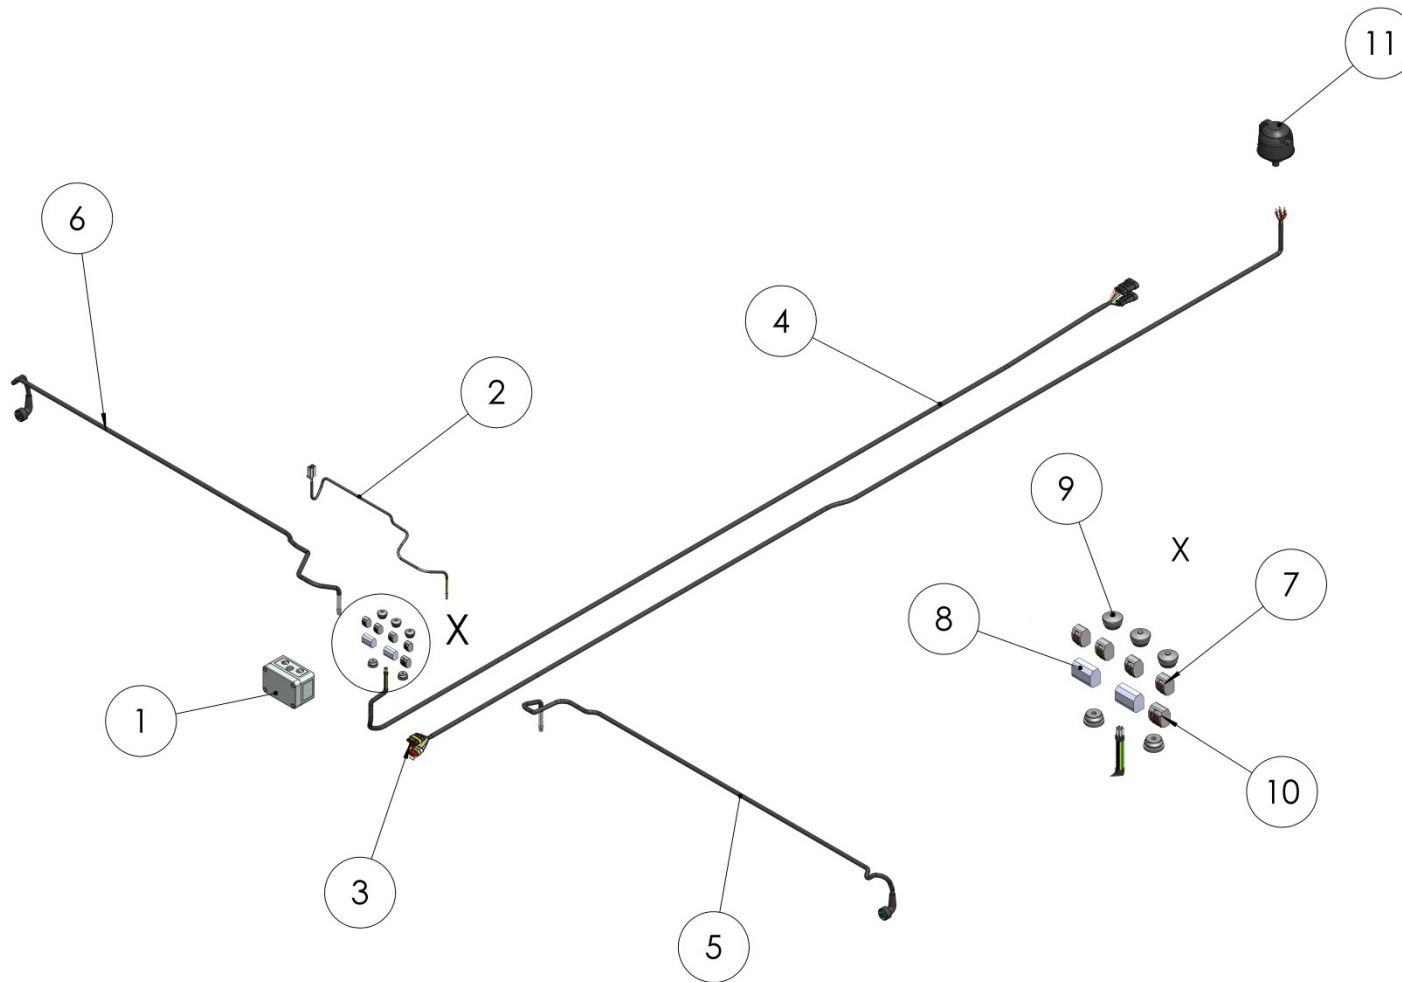

KABELBAUM BELEUCHTUNG / ILLUMINATION CABLE / КАБЕЛЬ ОСВЕЩЕНИЯ

Kabelbaum Beleuchtung

illumination cable

Кабель освещения

Pos pos. поз.	EDV Nr Ref. №	Bezeichnung	Description	наименование	Stück / pieces/ штуки	
					25 kmh	30 kmh
1	30-090391	Leergehaeuse	housing	корпус	1	1
2	30-090395	Kabel	cable	кабель	1	1
3	30-090398	Kabel kurz	cable short	кабель короткий	1	1
4	30-089852	Kabelbaum lang	cable long	кабель длинный	1	1
5	30-090392	Kabel Leuchte re.	light cable right	кабель подсветки правый	1	1
6	30-090393	Kabel Leuchte li.	light cable left	кабель подсветки левый	1	1
7	12-087399	Verbindungsklemme	connecting terminal	соединение	4	4
8	12-081550	Verbindungsklemme	connecting terminal	соединение	2	2
9	12-090433	Doppelmembranstutze	double diaphragm support	двойная мембранная опора	5	5
10	108-00018-01	Verbindungsklemme	connecting terminal	соединение	1	1
11	005681	Gerätedose 7-polig	device socket 7-pin	Розетка	1	1