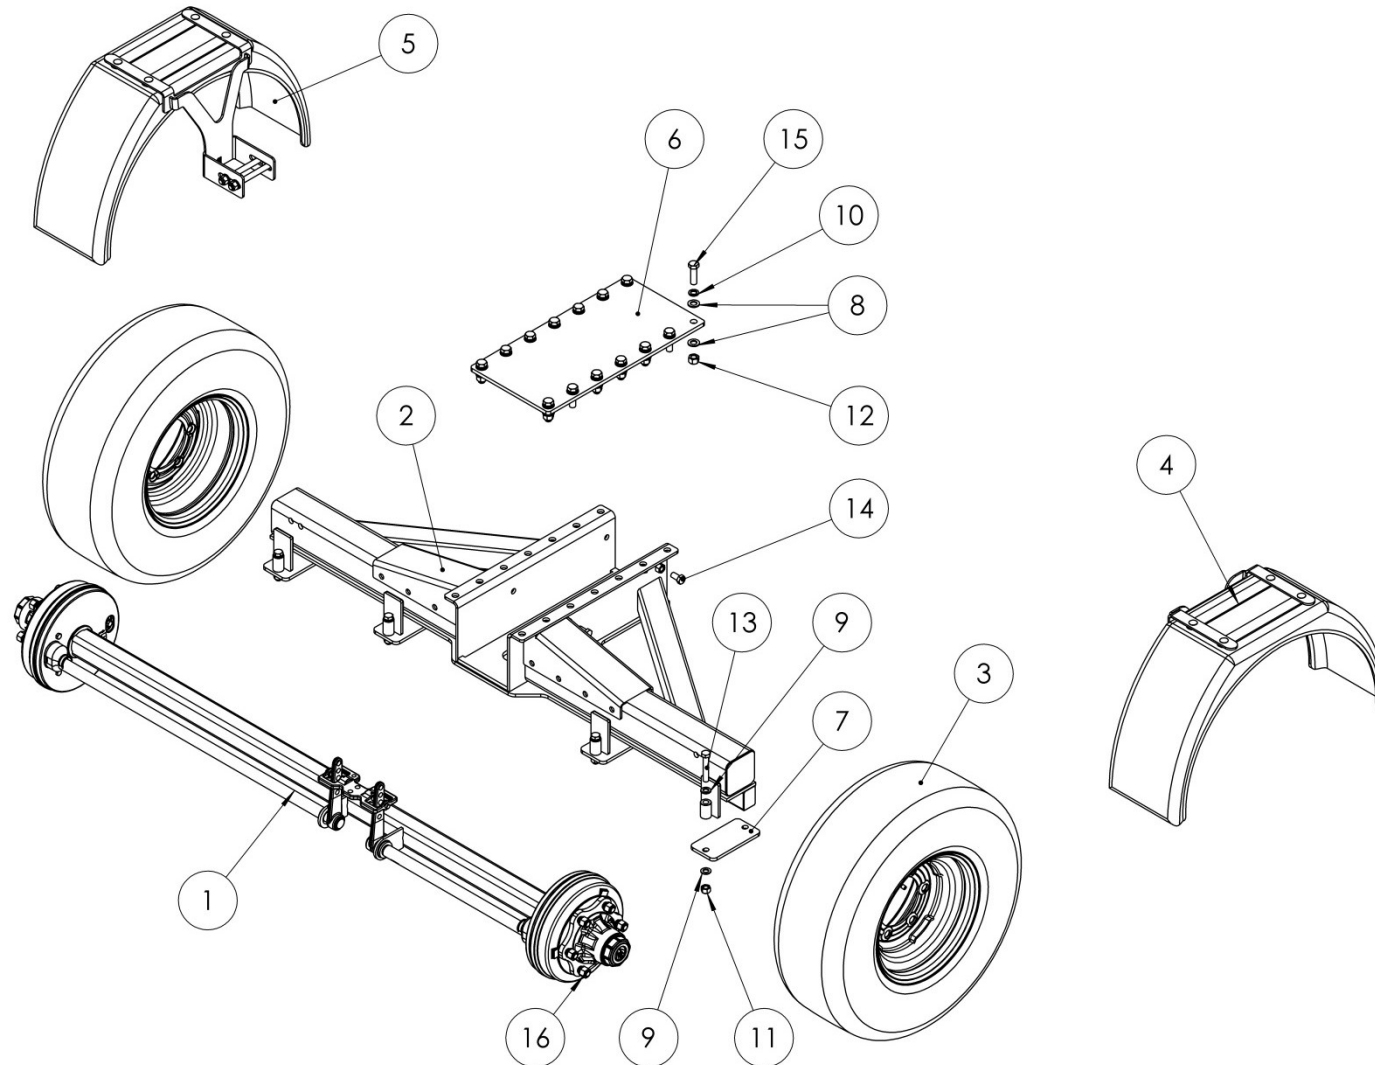

ACHSE HINTEN KOMPL. / AXLE REAR COMPLETE / ОСЬ ЗАДНЯЯ В КОМПЛ.

Ersatzteilliste

Spare parts list

Список запасных частей

Achse kompl.

Axle complete

Ось в компл.

Pos pos. поз.	EDV Nr Ref. №	Bezeichnung	Description	наименование	Stück / pieces/ штуки	
					25km	40km
1	12-085888	Achse gebr.	axle braked	Ось с тормозом	-	1
1	12-085913	Achse ungebr.	axle unbraked	Ось без тормоза	1	-
2	30-085814	Achsenaufhaengung hinten	hub with stub shaft complete	Ступица колеса с шейкой оси	1	1
3	30-089080	Reifen mit Felge 22PR STARCO	Tyres with rim complete	Шина с ободом в компл.	2	2
3	30-090596	Reifen mit Felge 14PR STARCO	Tyres with rim complete	Шина с ободом в компл.	2	2
4	30-705020	Kotflügel 2WT li. kompl.	fender holder	Fender holder	1	1
5	30-705026	Kotflügel 2WT re. kompl.	fender holder	Fender holder	1	1
6	20-085826	Anschraubplatte oben	mounting plate	монтажная пластина	1	1
7	20-085827	Halteplatte Achse hinten	retaiZing plate axle rear	пластина заднего моста	4	4
8	11-056653	Scheibe A 18	washer	шайба	24	24
9	032042	U-Scheibe d=17	U- washer	U-шайба	16	16
10	11-089052	Federring A 18	spring washer	пружинная шайба	14	14
11	002643	6-KT Mutter selbstsichernd M16	self-locking hex nut	6-гр. гайка самостопор.	8	8
12	11-058729	6-KT Mutter selbstsichernd M18	self-locking hex nut	6-гр. гайка самостопор.	10	10
13	ZII500516	6-KT Schraube M16x90	hex screw	Болт с 6-гр. головкой	8	8
14	Zi501255	6-KT Schraube M16x1,5x30	hex screw	Болт с 6-гр. головкой	4	4
15	11-089054	6-KT Schraube M18x60	hex screw	Болт с 6-гр. головкой	14	14
16	ZI510728	Kugelbundmutter M18x1,5	collar nut	Гайка со сфер.пояском	12	12