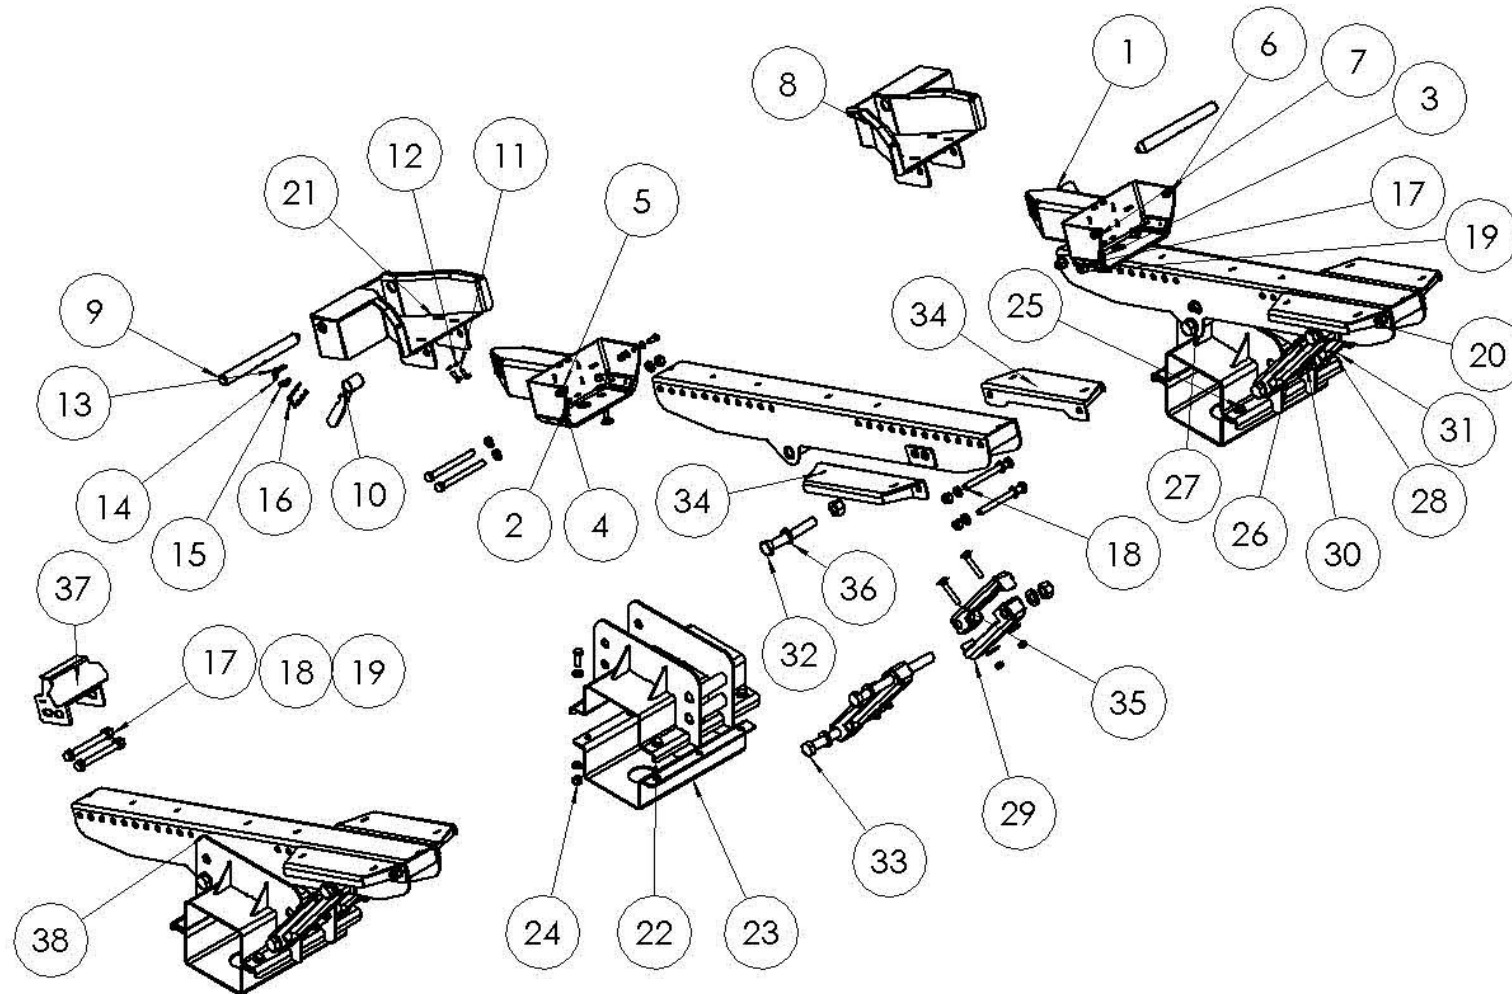

AUFLAGESET CNH VARIFEED / SUPPORT SET CNH VARIFEED / КОМПЛЕКТ ОПОР CNH VARIFEED

Auflageset CNH Varifeed

Support set CNH Varifeed

Support set CNH Varifeed

Pos pos поз	EDV Nr Ref №	Bezeichnung	Description	наименование	Stück / pieces/ штуки				
					4,9m 16ft	5,5m 18ft	6,1m 20ft	6,7m 22ft	7,6m 25ft
1	30-070998	Schuh NH	shoe cnh complete	башмак nh свар	2	2	2	2	2
2	11-058047	Flachrundschraube o Mutter M12x30	round-head screw without nut	болт с кругл гол без гайки	4	4	4	4	4
3	002316	U-Scheibe A13	u-washer	шайба	4	4	4	4	4
4	ZI510451	6-kt Mutter selbstsichernd M12	hex nut self-locking	6-гр гайка самостопор	12	12	12	12	12
5	002607	6-kt Mutter selbstsichernd M10	hex nut self-locking	6-гр гайка самостопор	4	4	4	4	4
6	030115	U-Scheibe A10,5	u-washer	шайба	8	8	8	8	8
7	11-053592	6-kt Schraube M10x25	hex screw	болт	4	4	4	4	4
8	30-070969	Konsole re	console right	держатель правая	1	1	1	1	1
9	20-070966	Sicherungsbolzen	pin	штифт	2	2	2	2	2
10	30-070971	Hebel	lever	рычаг	2	2	2	2	2
11	ZI500748	6-kt Schraube M8x25	hex screw	болт	4	4	4	4	4
12	ZI520034	U-Scheibe A8,4	u-washer	шайба	4	4	4	4	4
13	11-053370	Klappstecker 5x32	flap plug	складной штекер	2	2	2	2	2
14	11-056790	Simplexhaken A 30	simplex hook	simplex крюк	2	2	2	2	2
15	12-049485	Simplexhaken A 50	simplex hook	simplex крюк	2	2	2	2	2
16	12-057039	Knotenkette 7 Glieder D 2,2	knot chain	узелковая цепь, 7 звеньев	2	2	2	2	2
17	002643	6-kt Mutter selbstsichernd M16	hex nut self-locking	6-гр гайка самостопор	7	7	7	9	9
18	013271	6-kt Schraube M16x160	hex screw	болт	7	7	7	9	9
19	032042	U-Scheibe B17	u-washer	шайба	14	14	14	18	18
20	30-090442	Seitenflügel CNH kompl	side wing cnh complete	боковое крыло cnh в компл	2	2	2	2	2
21	30-070977	Konsole li	console left	держатель левая	1	1	1	1	1
22	30-085652	Auflagenbefestigung	support reinforcement	крепление опоры	2	2	2	2	2
23	20-085654	Gegenschale	counter-shell	контрвкладыш	2	2	2	2	2
24	ZI510458	6-kt Mutter selbstsichernd M14	hex nut self-locking	6-гр гайка самостопор	12	12	12	12	12
25	ZI500909	6-kt Schraube M14x40	hex screw	болт	12	12	12	12	12
26	013282	U-Scheibe A15	u-washer	шайба	24	24	24	24	24
27	30-085669	Auflageschiene kurz	support plate bar short	опорный брус короткий	2	2	2	2	2
28	30-085658	Höhenverstellung oben	height adjustment above	регуляр высоты вверх	4	4	4	4	4
29	30-085659	Höhenverstellung unten	height adjustment below	регуляр высоты вниз	4	4	4	4	4
30	ZI520087	Unterlegscheibe 13	washer	шайба	8	8	8	8	8
31	11-085671	6-kt Mutter selbst mit Klemmteil M24	hex self-locking nut	самостопорная гайка	6	6	6	6	6
32	11-085673	6-kt Schraube M24x170	hex screw	болт	2	2	2	2	2