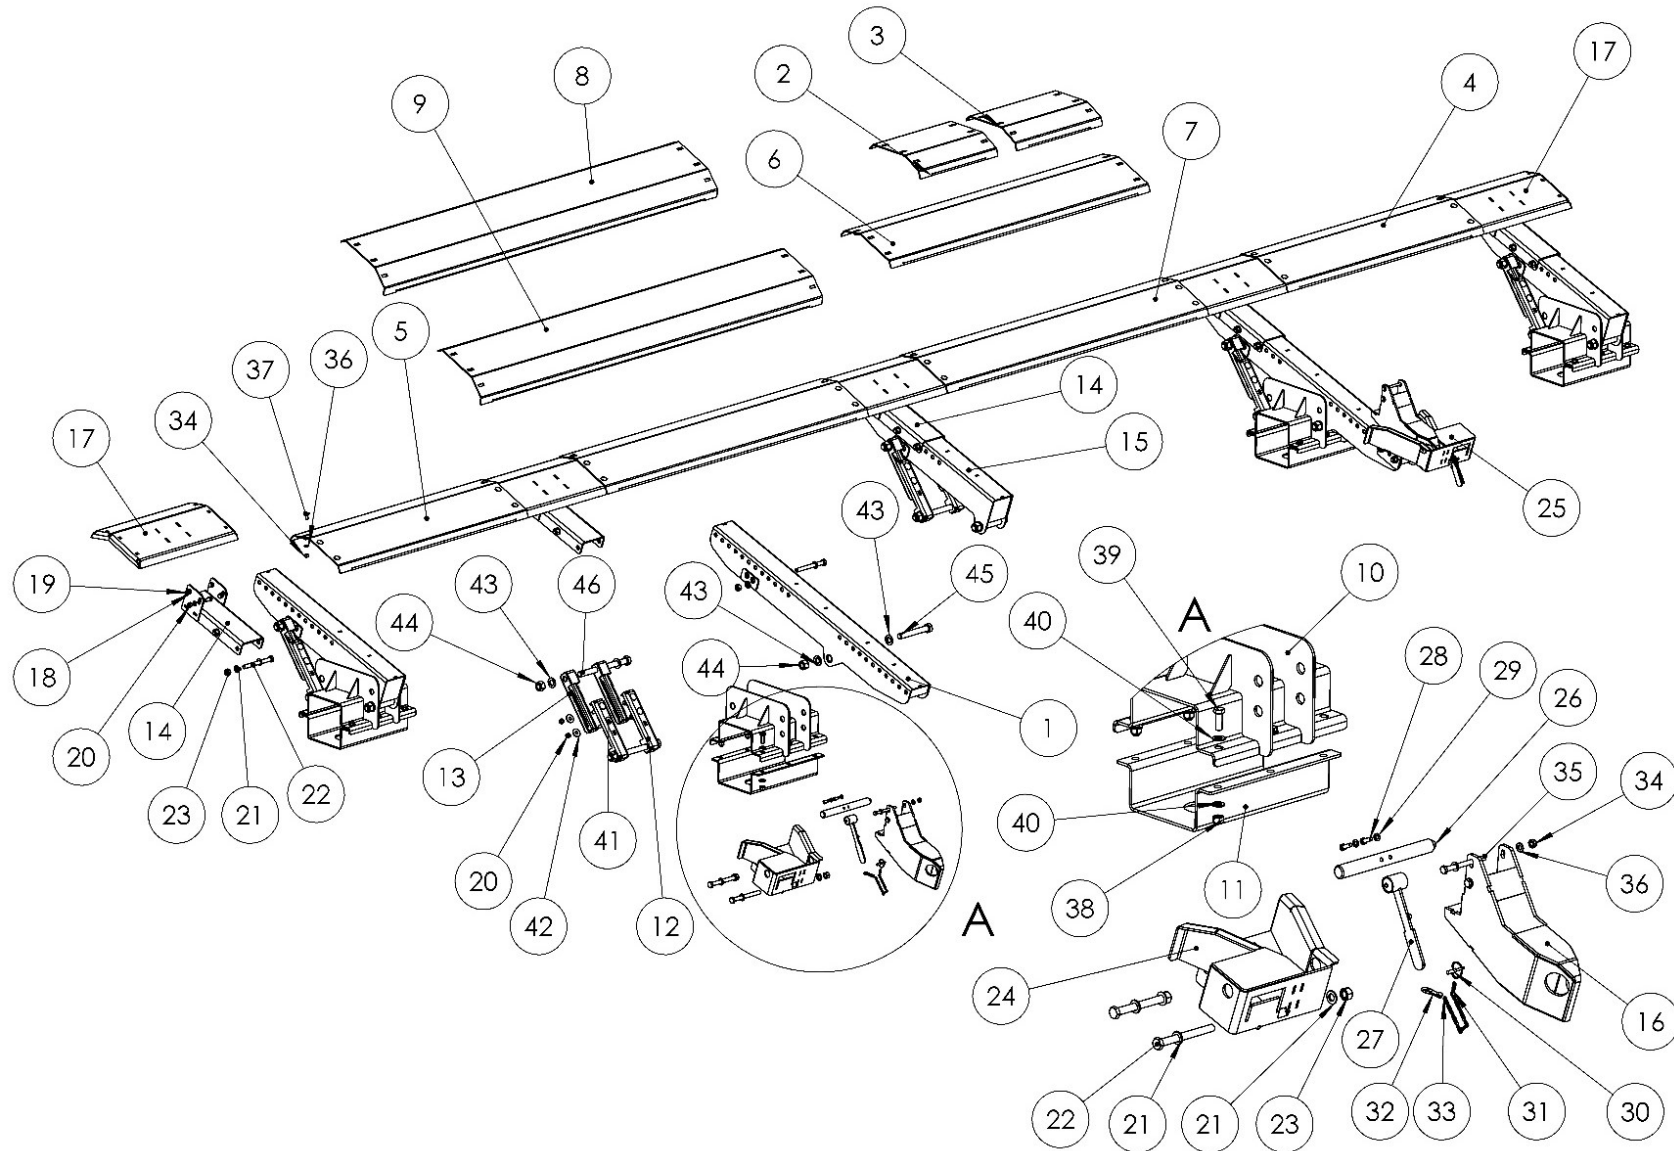

AUFLAGESET CNH FLEX / SUPPORT SET CNH FLEX / КОМПЛЕКТ ОПОР CNH FLEX

Auflageset CNH FLEX

Support Set CNH FLEX

Комплект Опор CNH FLEX

Pos pos поз	EDV Nr Ref №	Bezeichnung	Description	наименование	Stück / pieces/ штуки		
					6,1m 20ft	7,6m 25ft	9,15m 30ft
1	30-085669	Auflageschiene kurz	support plate bar short	опорный брус короткий с	2	2	2
2	20-085480	Verbindungsblech 470mm	connection plate	соед пластина	1	-	-
3	20-085482	Verbindungsblech 520mm	connection plate	соед пластина	1	-	-
4	20-085477	Verbindungsblech 1190mm	connection plate	соед пластина	-	1	-
5	20-085476	Verbindungsblech 1140mm	connection plate	соед пластина	-	1	-
6	20-085481	Verbindungsblech 1570mm	connection plate	соед пластина	2	-	-
7	20-085475	Verbindungsblech 1585mm	connection plate	соед пластина	-	2	-
8	20-085479	Verbindungsblech 2020mm	connection plate	соед пластина	-	-	3
9	20-085478	Verbindungsblech 2070mm	connection plate	соед пластина	-	-	1
10	30-085652	Auflagenbefestigung oben	support reinforcement	крепление опоры свар	4	4	4
11	20-085654	Auflagenschelle unten	support plate clamp below	Скоба снизу	4	4	4
12	30-085658	Höhenverstellung oben	height adjustment above w	регулир высоты вверх	10	10	10
13	30-085659	Höhenverstellung unten	height adjustment below	регулир высоты вниз	10	10	10
14	30-085470	Verlängerungslasche	extension support	опорный кронштейн	5	5	5
15	30-085677	Auflageschiene kurz abgesch	support plate bar short shortened	опорн брус короткий	3	3	3
16	30-085467	Dorn CNH Flex	mandre	дорна	2	2	2
17	30-085257	Auflage MD	support	опора	5	5	5
18	11-070160	Unterlegscheibe A13	u-washer	шайба	40	40	40
19	002448	6-kt Schraube M12x30	hex screw	болт	20	20	20
20	ZI510451	6-kt Mutter selbstsichernd M12	hex nut self-locking	6-гр гайка самостопор	40	40	40
21	032042	U-Scheibe B17	u-washer	шайба	24	24	24
22	013271	6-kt Schraube M16x160	hex screw	болт	12	12	12
23	002643	6-kt Mutter selbstsichernd M16	hex nut self-locking	6-гр гайка самостопор	12	12	12
24	30-070969	Konsole re	console right	держатель правая	1	1	1
25	30-070978	Konsole li kompl	console left	держатель левая	1	1	1
26	20-070966	Sicherungsbolzen	locking pins	стопорный болт	1	1	1
27	30-070971	Hebel	lever	рычаг	1	1	1
28	ZI500748	6-kt Schraube M8x25	hex screw	болт	2	2	2
29	ZI520034	U-Scheibe A8,4	u-washer	шайба	2	2	2
30	11-053370	Klappstecker 5x32	flap plug	складной штекер	1	1	1
31	11-056790	Simplexhaken A 30	simplex hook	simplex крюк	1	1	1
32	12-049485	Simplexhaken A 50	simplex hook	simplex крюк	1	1	1
33	12-057039	Knotenkette 7 Glieder	knot chain	узелковая цепь, 7 звеньев	1	1	1