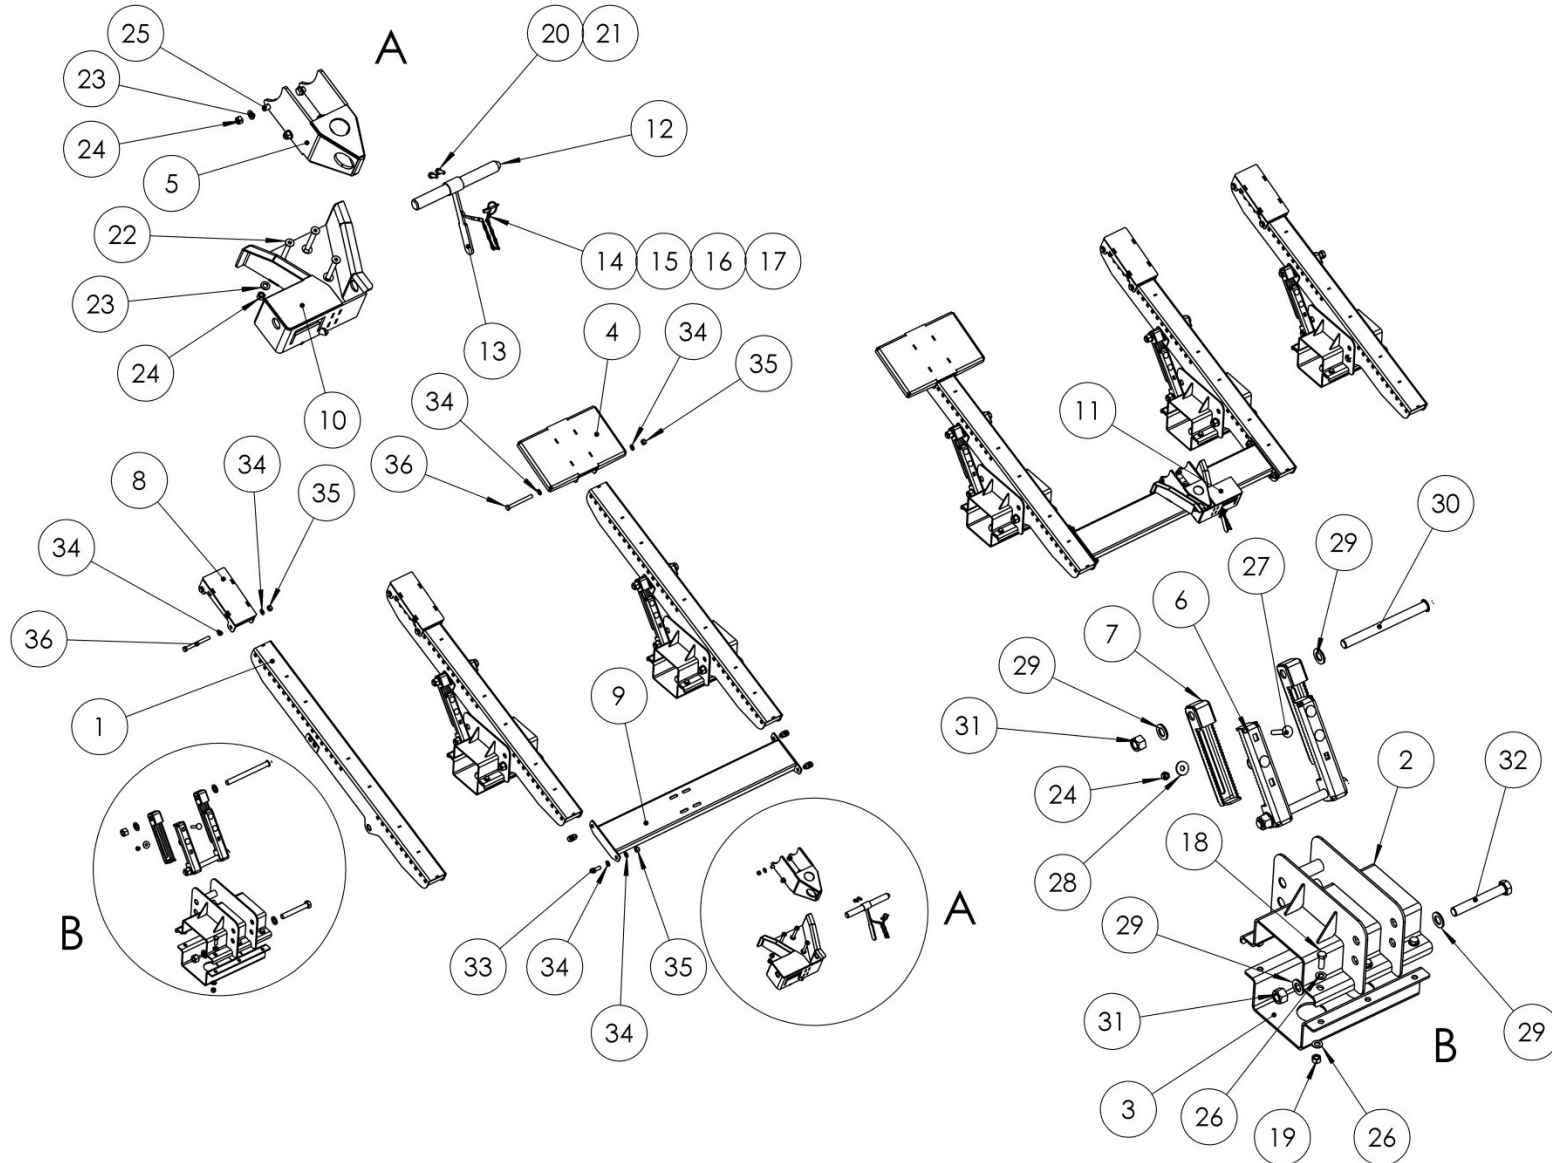

AUFLAGESET JOHN DEERE PF 735 / SUPPORT PLATE SET JOHN DEERE PF 735 /
КОМПЛЕКТ ОПОР JOHN DEERE PF 735

Auflageset John Deere PF 735

support plate set John Deere PF 735

Комплект опор John Deere PF 735

Pos pos поз	EDV Nr Ref №	Bezeichnung	Description	наименование	Stück / pieces / штуки
1	30-085680	Auflageschiene lang	support plate bar long	опорный брус длинный	6
2	30-085652	Auflagenbefestigung	support reinforcement	крепление опоры	6
3	20-085654	Gegenschale	counter-shell claus	Контра вкладыш	6
4	30-094216	Stütze PF gross	support	опора	2
5	30-094219	Dorn PF730/5	mandre	Дорна	2
6	30-085658	Hoehenverstellung oben	height adjustment above	регуляр высоты вверху	12
7	30-085659	Hoehenverstellung unten	height adjustment below	регуляр высоты внизу	12
8	30-094214	Stütze PF klein	support	опора	4
9	30-091234	Distanzprofil PF735	spacer profile	профиль	2
10	30-085016	Konsole JDx re	console right	держатель правая	1
11	30-085017	Konsole JDx li	console left	держатель левая	1
12	20-070966	Sicherungsbolzen	pin	штифт	2
13	30-070971	Hebel	lever	рычаг	2
14	11-056790	Simplexhaken A30	simplex hook	simplex крюк	2
15	12-049485	Simplexhaken A50	simplex hook	simplex крюк	2
16	12-057039	Knotenkette 7 Glieder	knot chain	узловкая цепь, 7 звеньев	2
17	11-053370	Klappstecker 5x32	flap plug	складной штекер	2
18	ZI500909	6-KT Schraube M14x40	hex screw	Болт	36
19	ZI510458	6-KT Mutter selbstsichernd M14	self-locking hex nut	6-гр гайка самостопор	36
20	ZI520034	Scheibe A8,4	washer	шайба	4
21	ZI500748	6-KT Schraube M8x25	hex screw	Болт	4
22	11-058086	Senkschraube innen 6-KT M12x90	counter screw	Винт с потайной головкой	8
23	002316	Scheibe A13	washer	шайба	24
24	ZI510451	6-KT Mutter selbstsichernd M12	self-locking hex nut	6-гр гайка самостопор	40
25	ZI500790	6-KT Schraube M12x40	hex screw	Болт	8
26	013282	U-Scheibe A15	u-washer	шайба	72
27	11-085660	Flachrundschrabe o Mutter M12x75	round-head screw without nut	болт с кругл гол без гайки	24
28	ZI520087	Unterlegscheibe M12	u-washer	шайба	24
29	11-058689	Scheibe A25	washer	шайба	36
30	11-085672	6-KT Schraube M24x280	hex screw	Болт	12
31	11-085671	6-KT Mutter selbstsichernd M24	self-locking hex nut	6-гр гайка самостопор	18