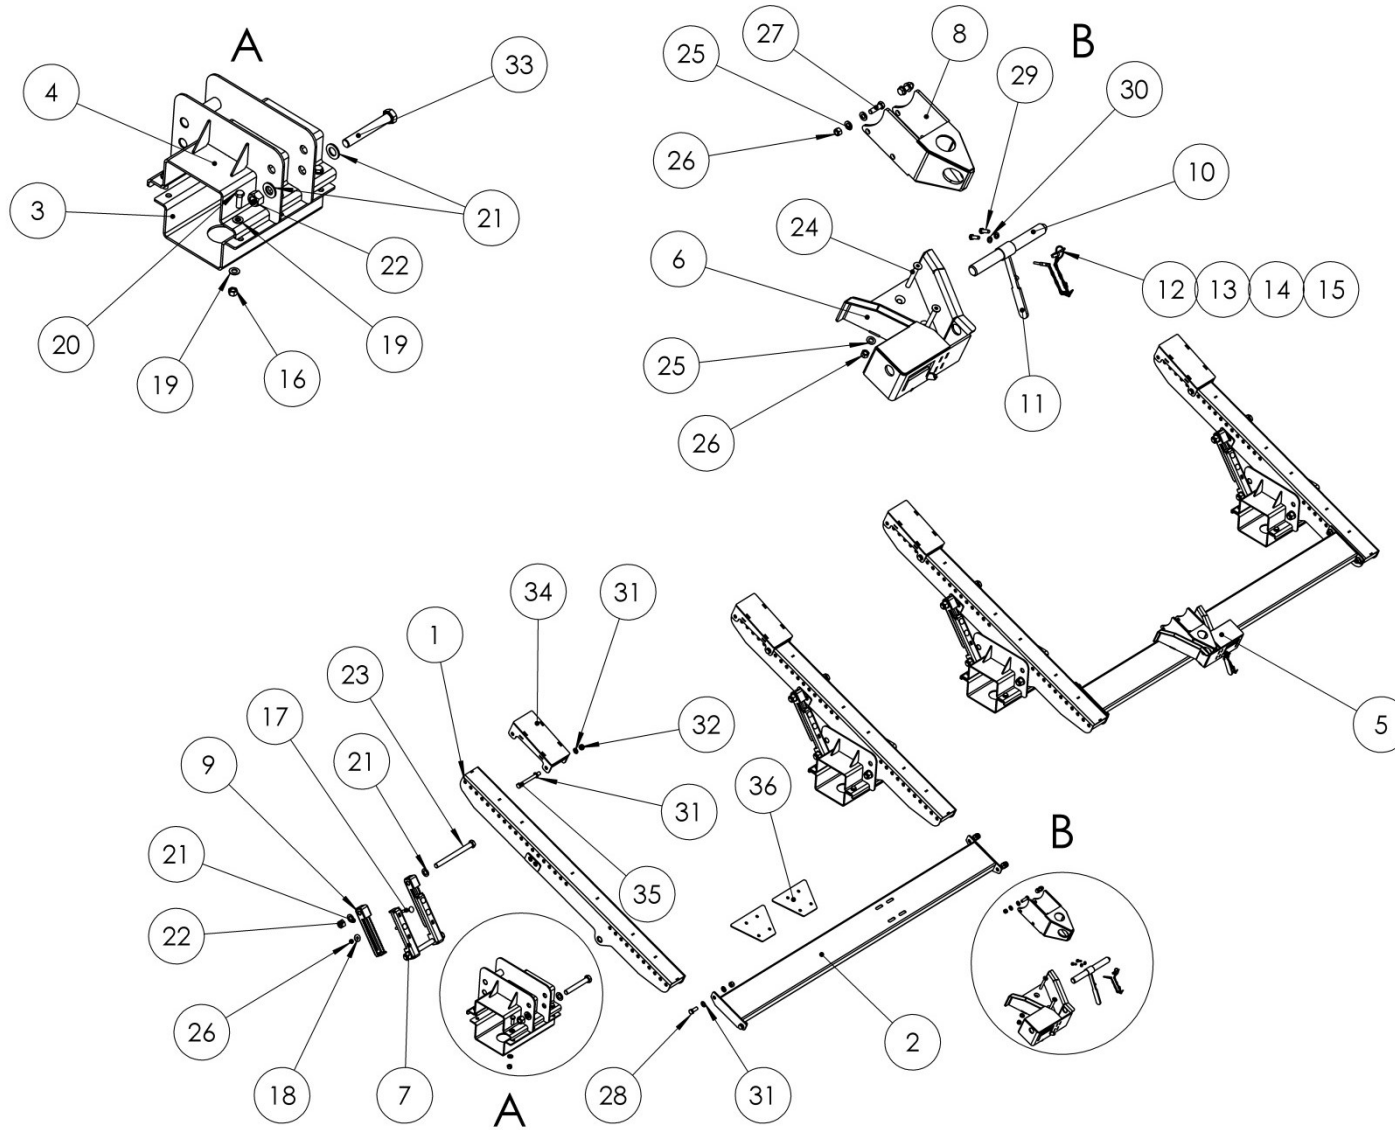

**AUFLAGESET JOHN DEERE PF 725, 730 / SUPPORT PLATE SET JOHN DEERE PF 725, 730 /
КОМПЛЕКТ ОПОР JOHN DEERE PF 725, 730**

Ersatzteilliste

Spare parts list

Список запасных частей

Auflageset John Deere PF 725, 730

**support plate set John Deere PF 725,
730**

**Комплект опор John Deere PF 725,
730**

Pos pos Поз	EDV Nr Ref №	Bezeichnung	Description	наименование	Stück / pieces/ штуки	
32	002643	6-KT Mutter selbstsichernd M16	hex self-locking nut	Стопорная гайка	16	16
33	11-085673	6-KT Schraube M24x170	hex screw	Болт	4	4
34	30-094214	Stütze PF klein	support	опора	4	4
35	013271	6-KT Schraube M16x160	hex screw	болт	8	8
36	20-091182	Distanzplatte V-Verriegelung PF725	distance plate	дистанционная пластина	2	-