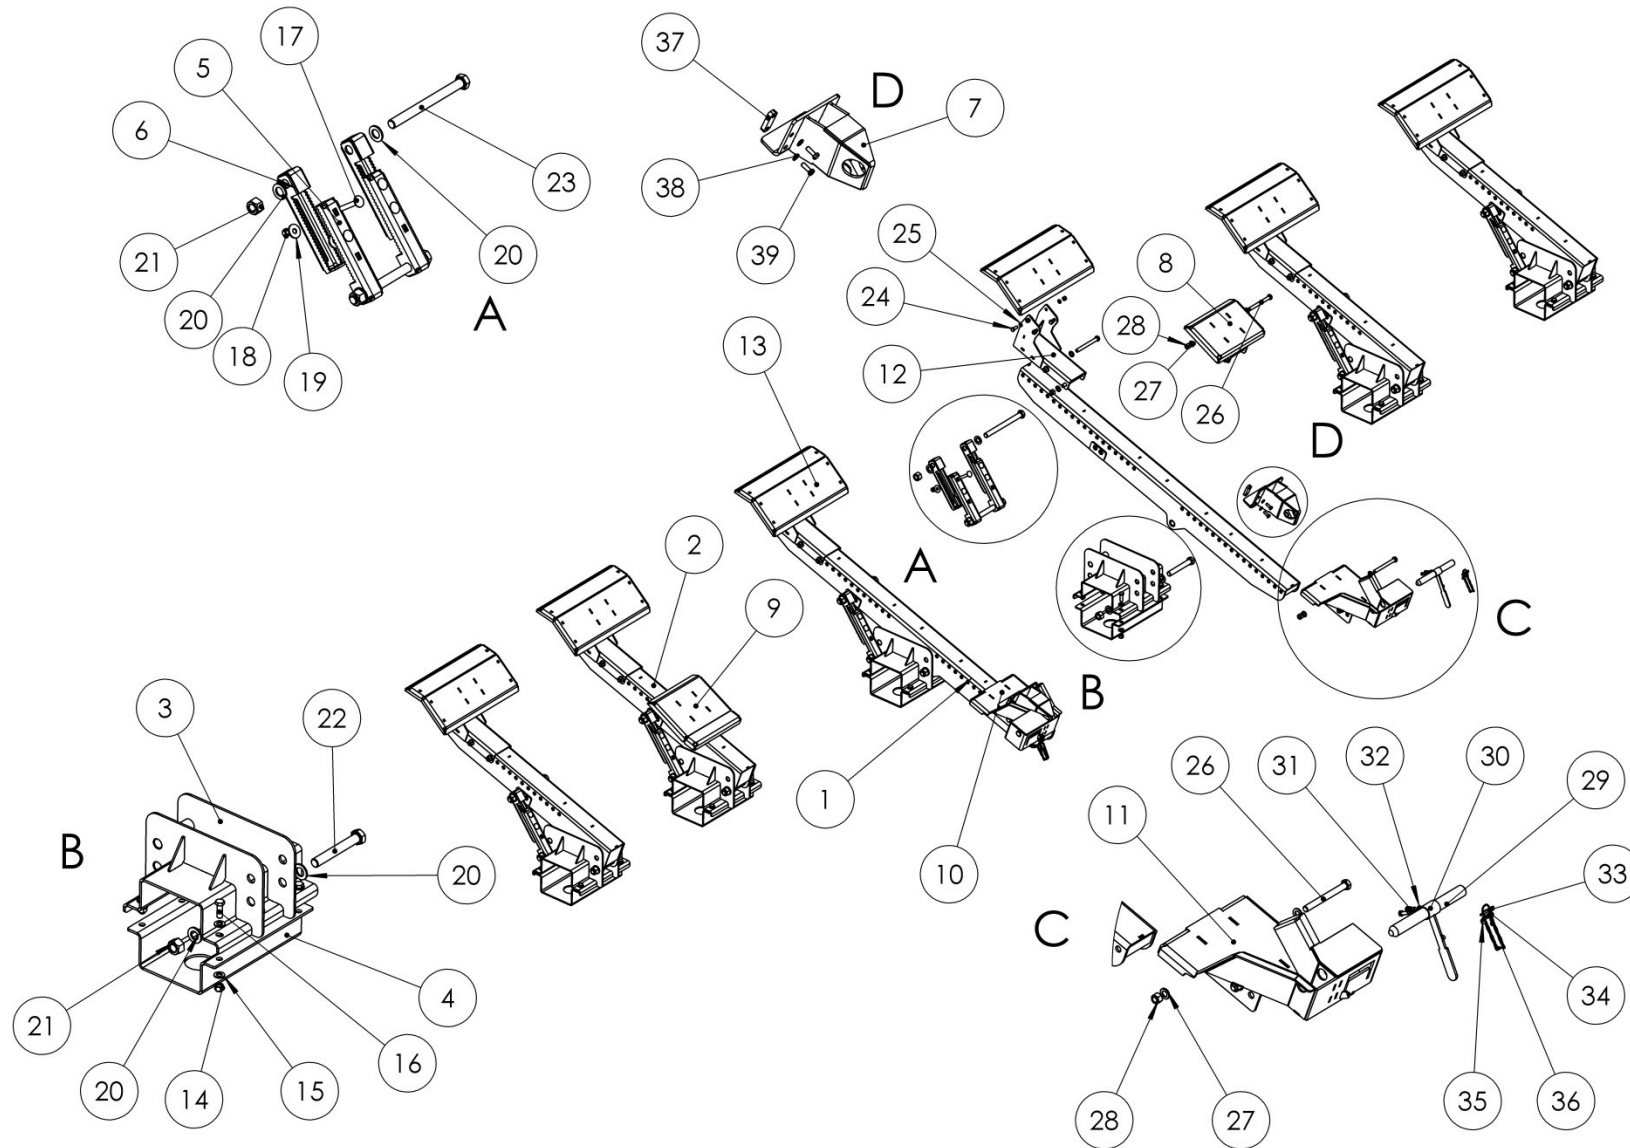

AUFLAGESET MAC DON FD 125-140 / SUPPORT PLATE SET MAC DON FD 125-140 / КОМПЛЕКТ ОПОР MAC DON FD 125-140

Auflageset MAC DON FD

support plate set MAC DON FD

Комплект опор MAC DON FD

Pos pos поз	EDV Nr Ref №	Bezeichnung	Description	наименование	Stück / pieces / штуки
1	30-085689	Auflageschiene MD	support plate bar	опорный брус	2
2	30-085683	Auflageschiene lang	support plate bar long	опорный брус длинный	4
3	30-085652	Auflagenbefestigung	support plate anchor above	крепление опоры сверху	6
4	20-085654	Gegenschale	counter-shell	контро вкладыш	6
5	30-085658	Hoehenverstellung oben	height adjustment above	регулир высоты вверх	12
6	30-085659	Hoehenverstellung unten	height adjustment below	регулир высоты вниз	12
7	30-085262	Dorn MD	mandre	дорна	2
8	30-085278	Unterstützung MD re	Support right	опора	1
9	30-085275	Unterstützung MD li	Support left	опора	1
10	30-085339	Konsole MD re	console right	держатель правая	1
11	30-085335	Konsole MD li	console left	держатель левая	1
12	30-085256	Verlaengerungslasche MD	bracket	крепежная пластина	6
13	30-085257	Auflage MD	support	опора	6
14	ZI510458	6-KT Mutter selbstsichernd M14	self-locking hex nut	6-гр гайка самостопор	36
15	013282	U-Scheibe A15	u-washer	шайба	72
16	ZI500909	6-KT Schraube M14x40	hex screw	болт	36
17	11-085660	Flachrundscharbe o Mutter M12x75	round-head screw without nut	болт с кругл гол без гайки	24
18	ZI510451	6-KT Mutter selbstsichernd M12	self-locking hex nut	6-гр гайка самостопор	48
19	ZI520087	Unterlegscheibe M12	u-washer	шайба	24
20	11-058689	Scheibe A25	washer	шайба	36
21	11-085671	6-KT Mutter selbstsichernd M24	self-locking hex nut	6-гр гайка самостопор	18
22	11-085673	6-KT Schraube M24x170	hex screw	болт	6
23	11-085672	6-KT Schraube M24x280	hex screw	болт	12
24	002448	6-KT Schraube M12x30	hex screw	болт	24
25	11-070160	Unterlegscheibe A M12	u-washer	шайба	48
26	013271	6-KT Schraube M16x160	hex screw	болт	20
27	032042	U-Scheibe d=17	u-washer	шайба	40
28	002643	6-KT Mutter selbstsichernd M16	self-locking hex nut	6-гр гайка самостопор	20
29	20-070966	Sicherungsbolzen	locking pins	стопорный болт	2
30	30-070971	Hebel	lever	рычаг	2
31	ZI500748	6-KT Schraube M8x25	hex screw	болт	4