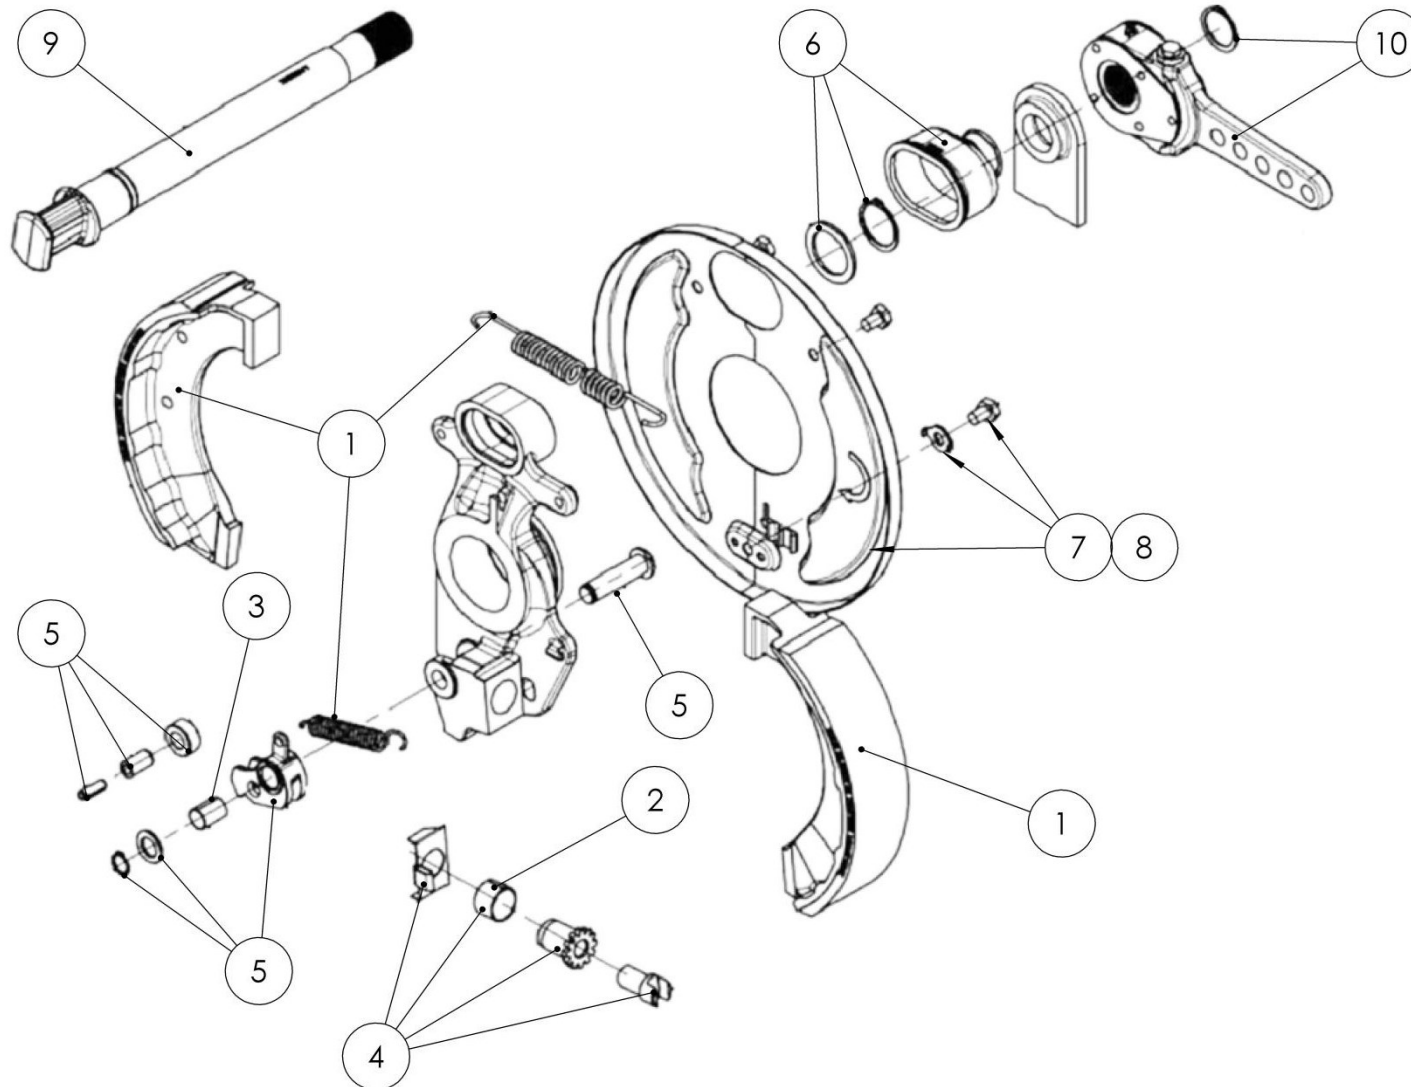

RÜCKMATIC BREMSE / BRAKE WITH AUTOMATIC RETURN / ТОРМОЗ С АВТОМАТИЧЕСКИМ ВОЗВРАТОМ

Ersatzteilliste

Spare parts list

Список запасных частей

Rückmatic bremse

brake with automatic return

Тормоз с автоматич. возвратом

Pos pos. поз.	EDV Nr Ref. №	Bezeichnung	Description	наименование	Stück / pieces/ штуки	
					25km	40km
1	12-094855	Bremsbacken Set	brake shoes set	комплект тормозных колодок	-	1
2	12-094856	Buchse Ø25/28 L20	bushing Ø25 / 28 L20	втулка Ø25 / 28 L20	-	1
3	12-094857	Buchse Ø16/18 L25	bushing Ø16 / 18 L25	втулка Ø16 / 18 L25	-	1
4	12-094858	Nachstellset	adjustment set	регулирующий набор	-	1
5	12-094859	Kompensator Set	compensator set	компенсатор	-	1
6	12-094860	Gummiabdeckung Set	rubber cover set	комплект резиновых чехлов	-	1
7	12-094861	Schutzplatte Satz	protection plate set	комплект защитных пластин	-	1
8	12-094862	Schutzplatte Satz	protection plate set	комплект защитных пластин	-	1
9	12-094863	Nockenwelle	camshaft	распределительный вал	-	1
9	12-094864	Nockenwelle	camshaft	распределительный вал	-	1
10	12-094865	Bremshebel	brake lever	рычаг тормоза	-	1
o.Abb.	12-094866	Bremstrommel	brake drum	тормозной барабан	-	1