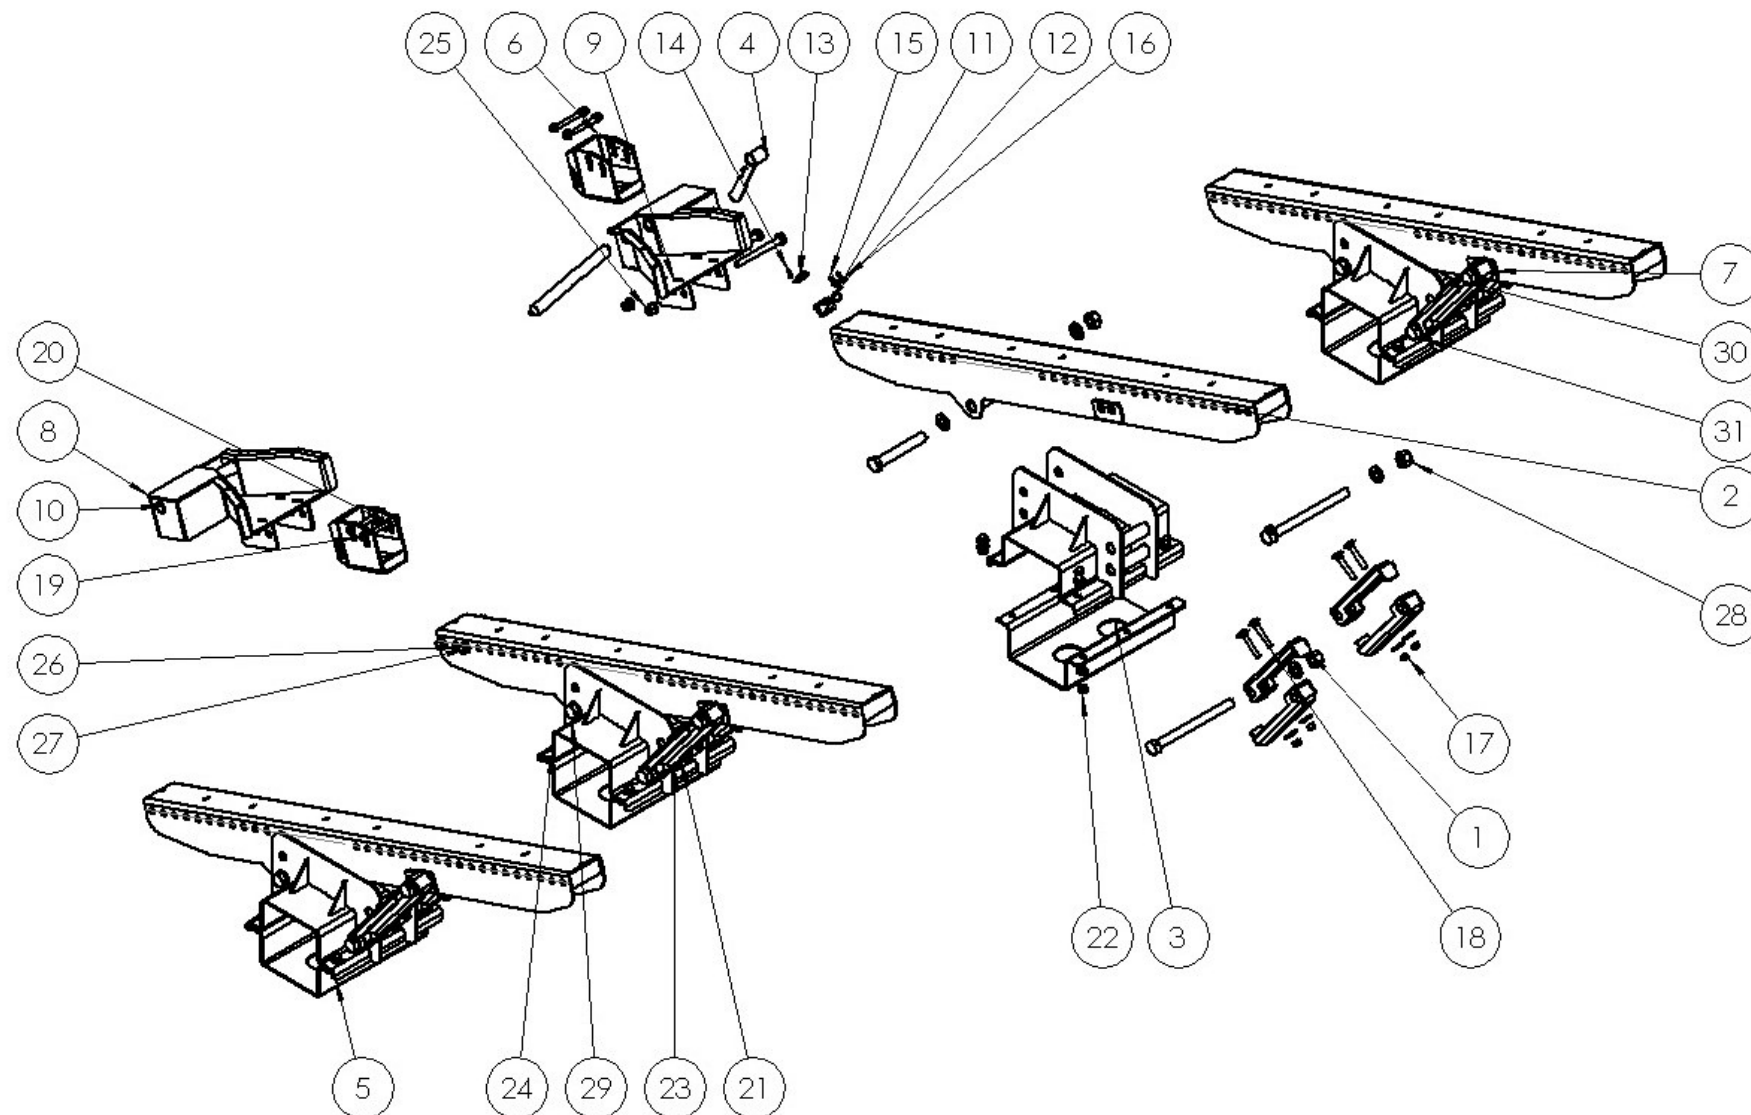

AUFLAGESET JOHN DEERE BIS R321 UND R620 UND AB R323 UND R622 / SUPPORT PLATE SET JOHN DEERE TO R321 AND R620 AND FROM R323 AND R622 / КОМПЛЕКТ ОПОР JOHN DEERE К R321 И R620 И ОТ R323 И R622

Ersatzteilliste

Spare parts list

Список запасных частей

**Auflageset JOHN DEERE bis R321
und R620 und ab R323 und R622**

**support plate set JOHN DEERE to
R321 and R620 and from R323 and
R622**

**Комплект Опор JOHN DEERE к
R321 и R620 и от R323 и R622**

Pos pos поз	EDV Nr Ref №	Bezeichnung	Description	наименование	Stück / pieces/ штуки		
						bis R321 und bis R620	ab R321 und ab R622
1	30-085658	Höhenverstellung oben	height adjustment above	регулируй высоты сверху	4	8	
2	30-085680	Auflageschiene lang	support plate bar long	опорный брус длинный	2	4	
3	20-085654	Gegenschale	counter-shell	Контра вкладыш	4	4	
4	30-070971	Hebel	lever	рычаг	2	2	
5	30-085652	Auflagenbefestigung	support reinforcement	крепление опоры свар	2	4	
6	30-070958	Schuh JD	shoe jd	башмак jd свар	2	2	
7	30-085659	Höhenverstellung unten	height adjustment below	регулируй высоты внизу	4	8	
8	30-070977	Konsole li	console left	держатель левая	1	1	
9	30-070969	Konsole re	console right	держатель правая	1	1	
10	20-070966	Sicherungsbolzen	locking pins	стопорный болт	2	2	
11	12-057039	Knotenkette 7 Glieder D 2,2	knot chain	узловка цепь, 7 звеньев	2	2	
12	12-049485	Simplexhaken A 50	simplex hook	simplex крюк	2	2	
13	11-053370	Klappstecker 5x32	flap plug	складной штекер	2	2	
14	11-056790	Simplexhaken A 30	simplex hook	simplex крюк	2	2	
15	ZI500748	6-kt Schraube M8x25	hex screw	болт	4	4	
16	ZI520034	U-Scheibe A8,4	u-washer	шайба	4	4	
17	ZI510451	6-kt Mutter selbstsichernd M12	self-locking hex nut	6-гр гайка самостопор	16	20	
18	11-085660	Flachrundscharbe o Mutter M12x75	round-head screw without nut	болт с кругл гол без гайки	12	16	
19	ZI500941	6-kt Schraube M12x120	hex screw	болт	4	4	
20	002316	U-Scheibe A13	u-washer	шайба	8	8	
21	ZI520087	Unterlegscheibe 13	u-washer	шайба	12	16	
22	ZI510458	6-kt Mutter selbstsichernd M14	self-locking hex nut	6-гр гайка самостопор	12	24	
23	ZI500909	6-kt Schraube M14x40	hex screw	болт	12	24	
24	013282	U-Scheibe A15	u-washer	шайба	24	48	
25	02643	Flachfolie transparent 1500X 0,125	flat film transparent	плоская пленка, прозрачная	4	4	
26	013271	6-kt Schraube M16x160	hex screw	болт	4	4	
27	032042	U-Scheibe B17	u-washer	шайба	8	8	
28	11-085671	6-kt Mutter selbs mit Klemmteil M24	self-locking hex nut	6-гр гайка самостопор	6	12	
29	11-085673	6-kt Schraube M24x170	hex screw	болт	2	4