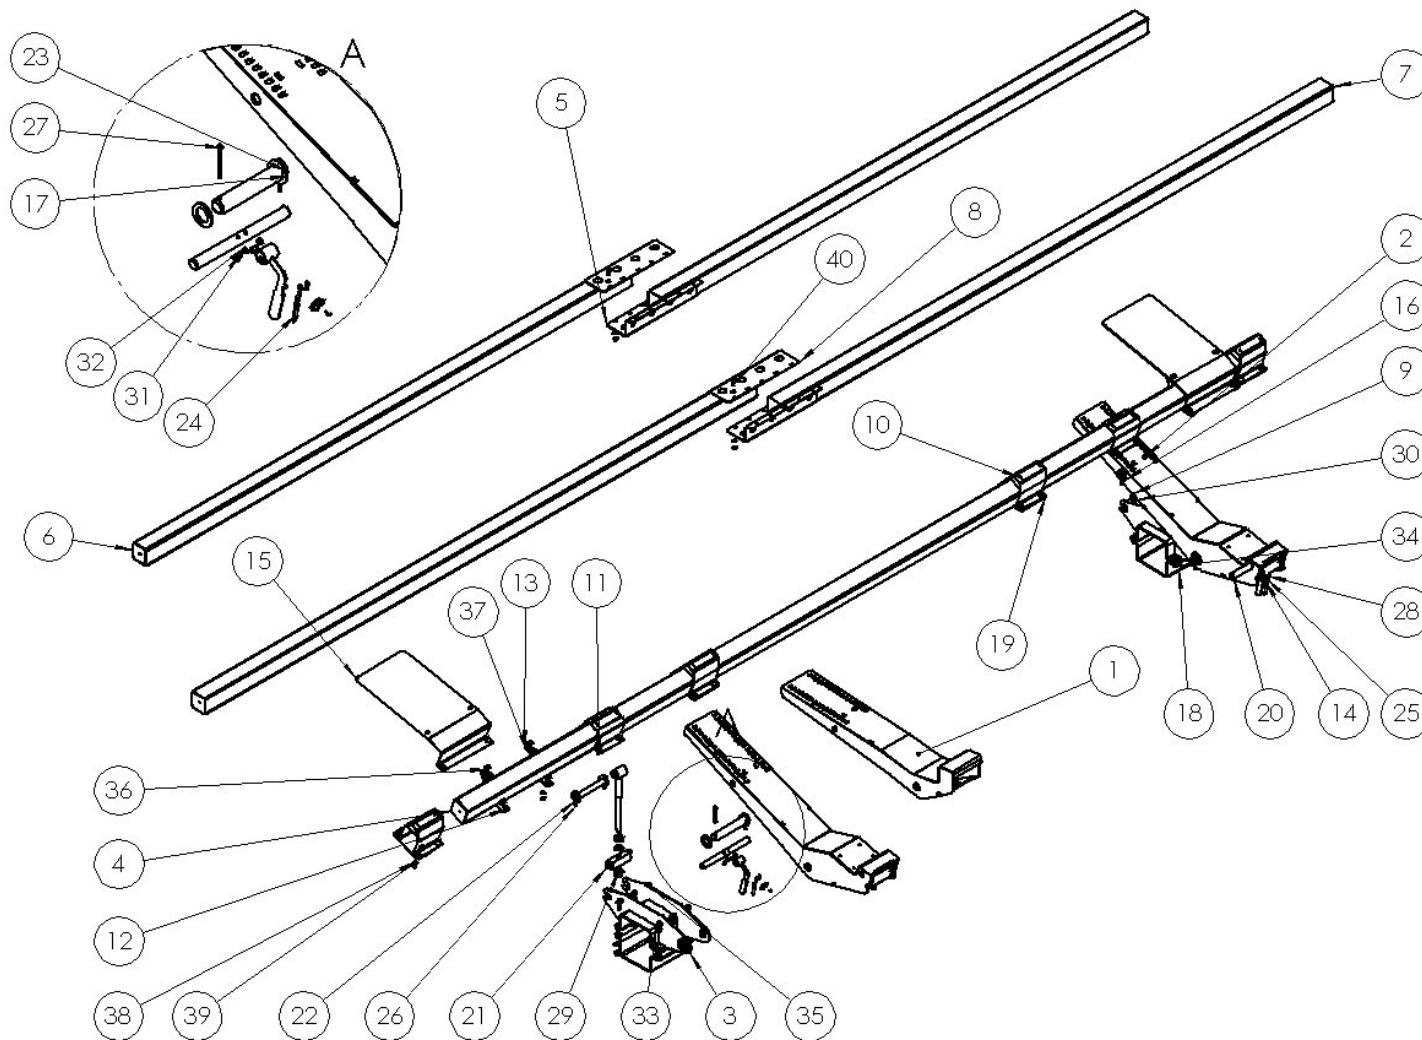

AUFLAGESET CLAAS VARIO 560, VARIO, CERIO 680, VARIO, CERIO 770 / SUPPORT PLATE SET CLAAS VARIO 560,
VARIO, CERIO 680, VARIO, CERIO 770 / КОМПЛЕКТ ОПОР CLAAS VARIO 560, VARIO, CERIO 680, VARIO, CERIO 770

**Auflageset CLAAS VARIO 560,
VARIOA,CERIO 680, VARIO, CERIO
770**

**Support Plate Set CLAAS VARIO
560, VARIO,CERIO 680, VARIO,
CERIO 770**

**комплект опор CLAAS
VARIO 560, VARIO,CERIO
680, VARIO, CERIO 770**

Pos pos поз	EDV Nr Ref №	Bezeichnung	Description	наименование	Stück / pieces/ штуки		
33	013282	U-Scheibe A15	u-washer	шайба	24	24	48
34	ZI510458	6-kt Mutter selbstsichernd M14	self-locking hex nut	6-гр гайка самостопор	12	12	24
35	ZI500929	6-kt Schraube M14x45	hex screw	болт	12	12	24
36	11-080011	Flachrund-Schraube o. Mutter M10x25	round-head screw without nut	болт с кругл гол без гайки	8	16	16
37	002607	6-kt Mutter selbstsichernd M10	self-locking hex nut	6-гр гайка самостопор	32	50	58
38	030115	U-Scheibe A10,5	u-washer	шайба	32	60	68
39	ZI502667	Flachrundschrabe o. Mutter M10x30	round-head screw without nut	болт с кругл гол без гайки	24	24	32
40	ZI500771	6-kt Schraube M10x25	hex screw	болт	-	-	4