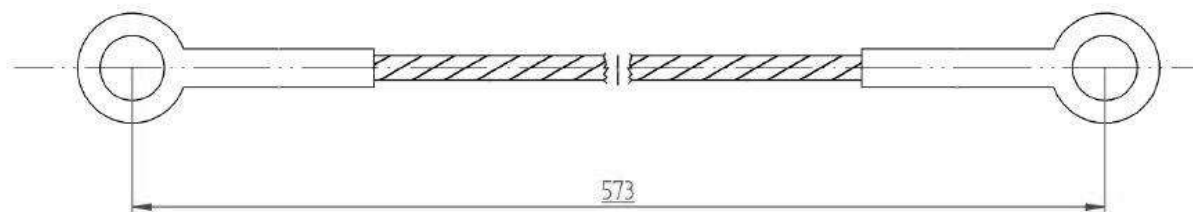

Bremssseil / Brake cable / Тормозные тросы

1.

2.

3.