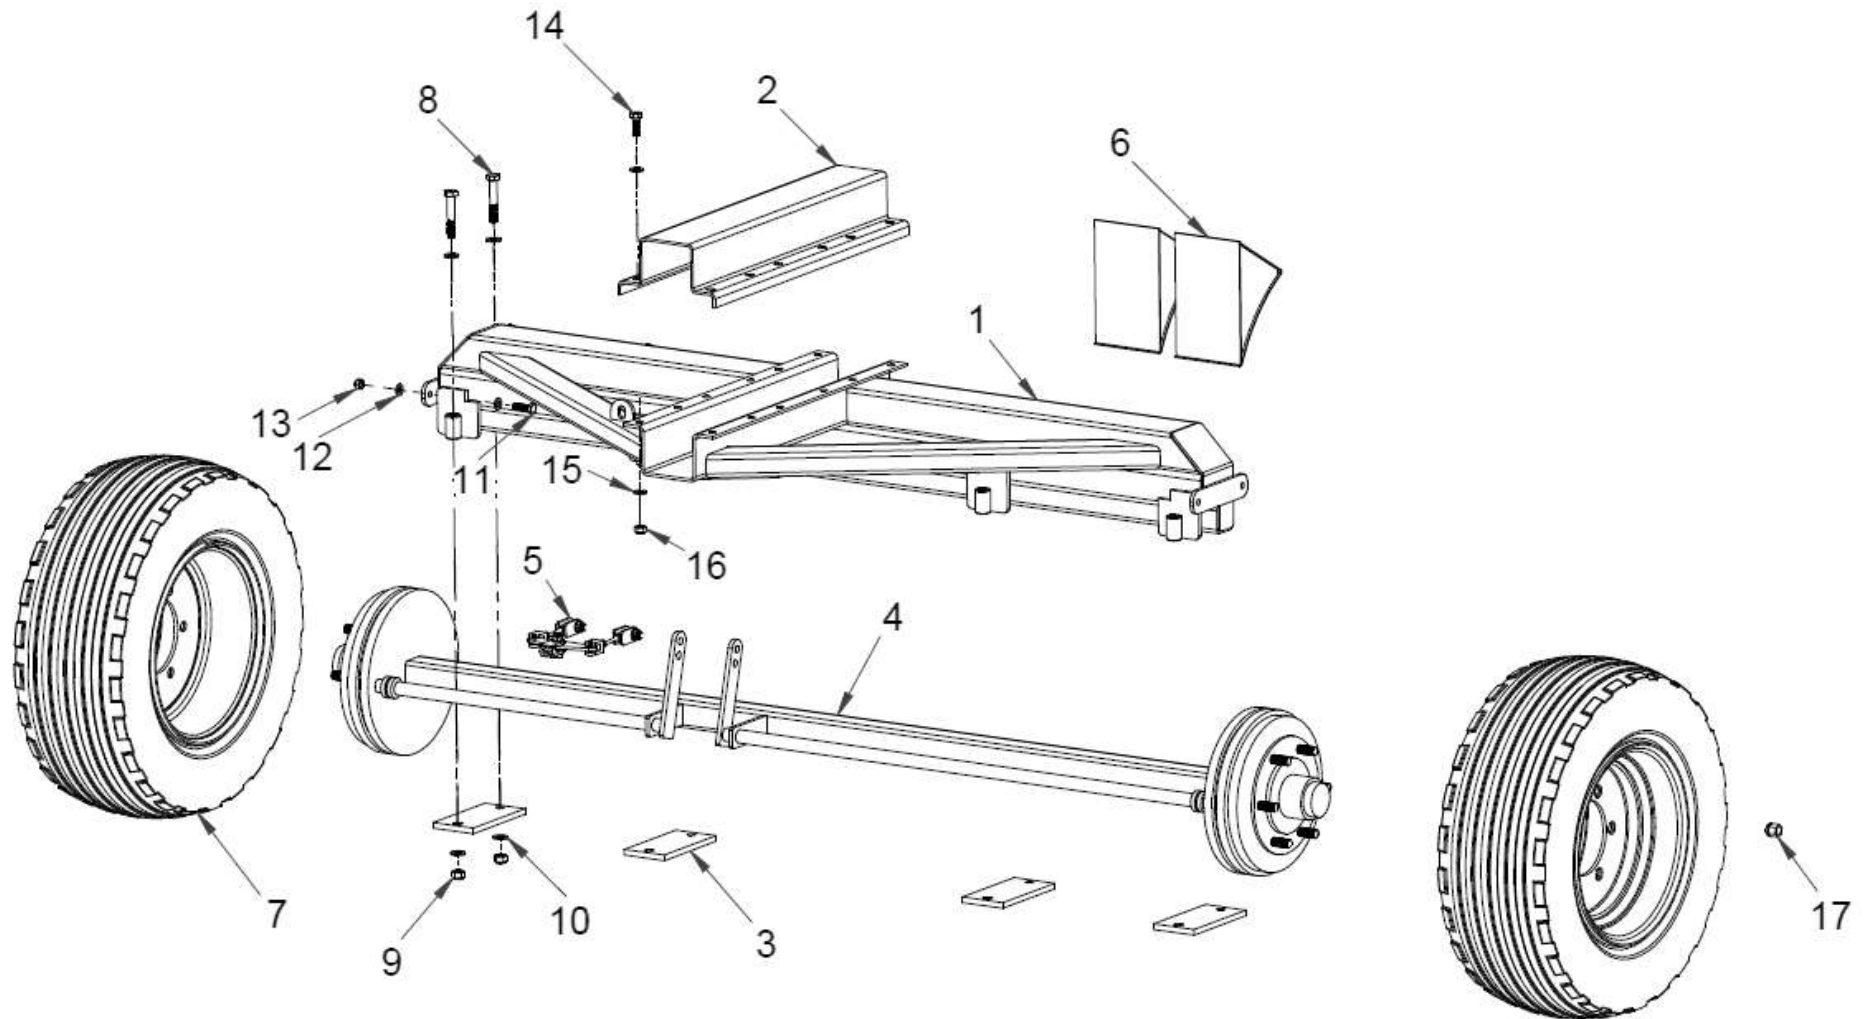

Gebremste Achse hinten / Rear axle braked / Задний мост с тормозом

Ersatzteilliste

Spare parts list

Список запасных частей

Gebremste Achse hinten

Rear axle braked

Задний мост с тормозом

Pos pos. поз.	EDV Nr Ref. №	Bezeichnung	Description	наименование	Stück / pieces/ штуки
1	12-080871	Achsenaufhängung	Axle mounting	Подвеска оси	1
2	12-055704	Achsenbefestigung oben	Axle fixing up	Фиксация оси сверху	1
3	12-080872	Befestigungsplatte	Fastening plate	Крепежная пластина	4
4	12-080873	Achse gebremst	Axle braked	Ось с тормозом	1
5	12-080874	Bremswippe	Brake rocker	Тормозной рычаг	1
6	12-080733	Unterlegkeil	Chock	Башмак	1
7	12-054071	Rad mit Felge kpl. 10.0/75 15,3 14 PR	Wheel with rim complete.	Колесо с ободом в компл.	2
8	11-080875	6-kt Schraube M16x90 ST 8.8	hex screw	Болт с 6-гр. головкой	8
9	11-058704	U-Scheibe A17 ST	U- washer	U-шайб	16
10	11-054059	6-kt Mutter selbstsichernd M16	self-locking hex nut	6-гр. гайка самостопор.	8
11	ZI500790	6-kt Schraube M12x40	hex screw	Болт с 6-гр. головкой	4
12	002316	U-Scheibe A13	U- washer	U-шайба	8
13	11-053363	6-kt Mutter selbstsichernd M12	self-locking hex nut	6-гр. гайка самостопор.	4
14	ZI500811	6-kt Schraube M14x40	hex screw	Болт с 6-гр. головкой	12
15	013282	U-Scheibe A15	U- washer	U-шайба	24
16	ZI510536	6-kt Mutter selbstsichernd M14	self-locking hex nut	6-гр. гайка самостопор.	12
17	ZI510728	Kugelhutmutter M18x1,5	Collar nut	Гайка со сфер. пояском	12