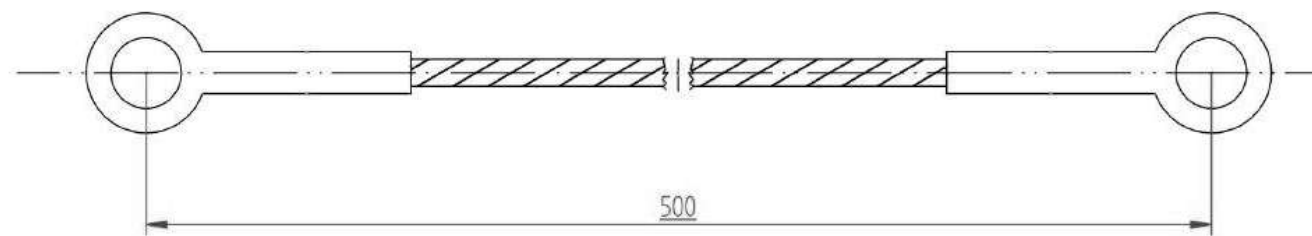

Bremsseile / Brake cable / Тормозные тросы

4.

5.

6.