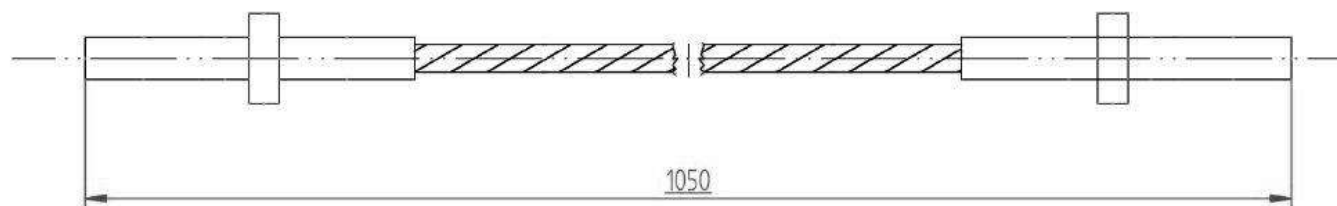

Bremssseil / Brake cable / Тормозные тросы

1.

2.

3.