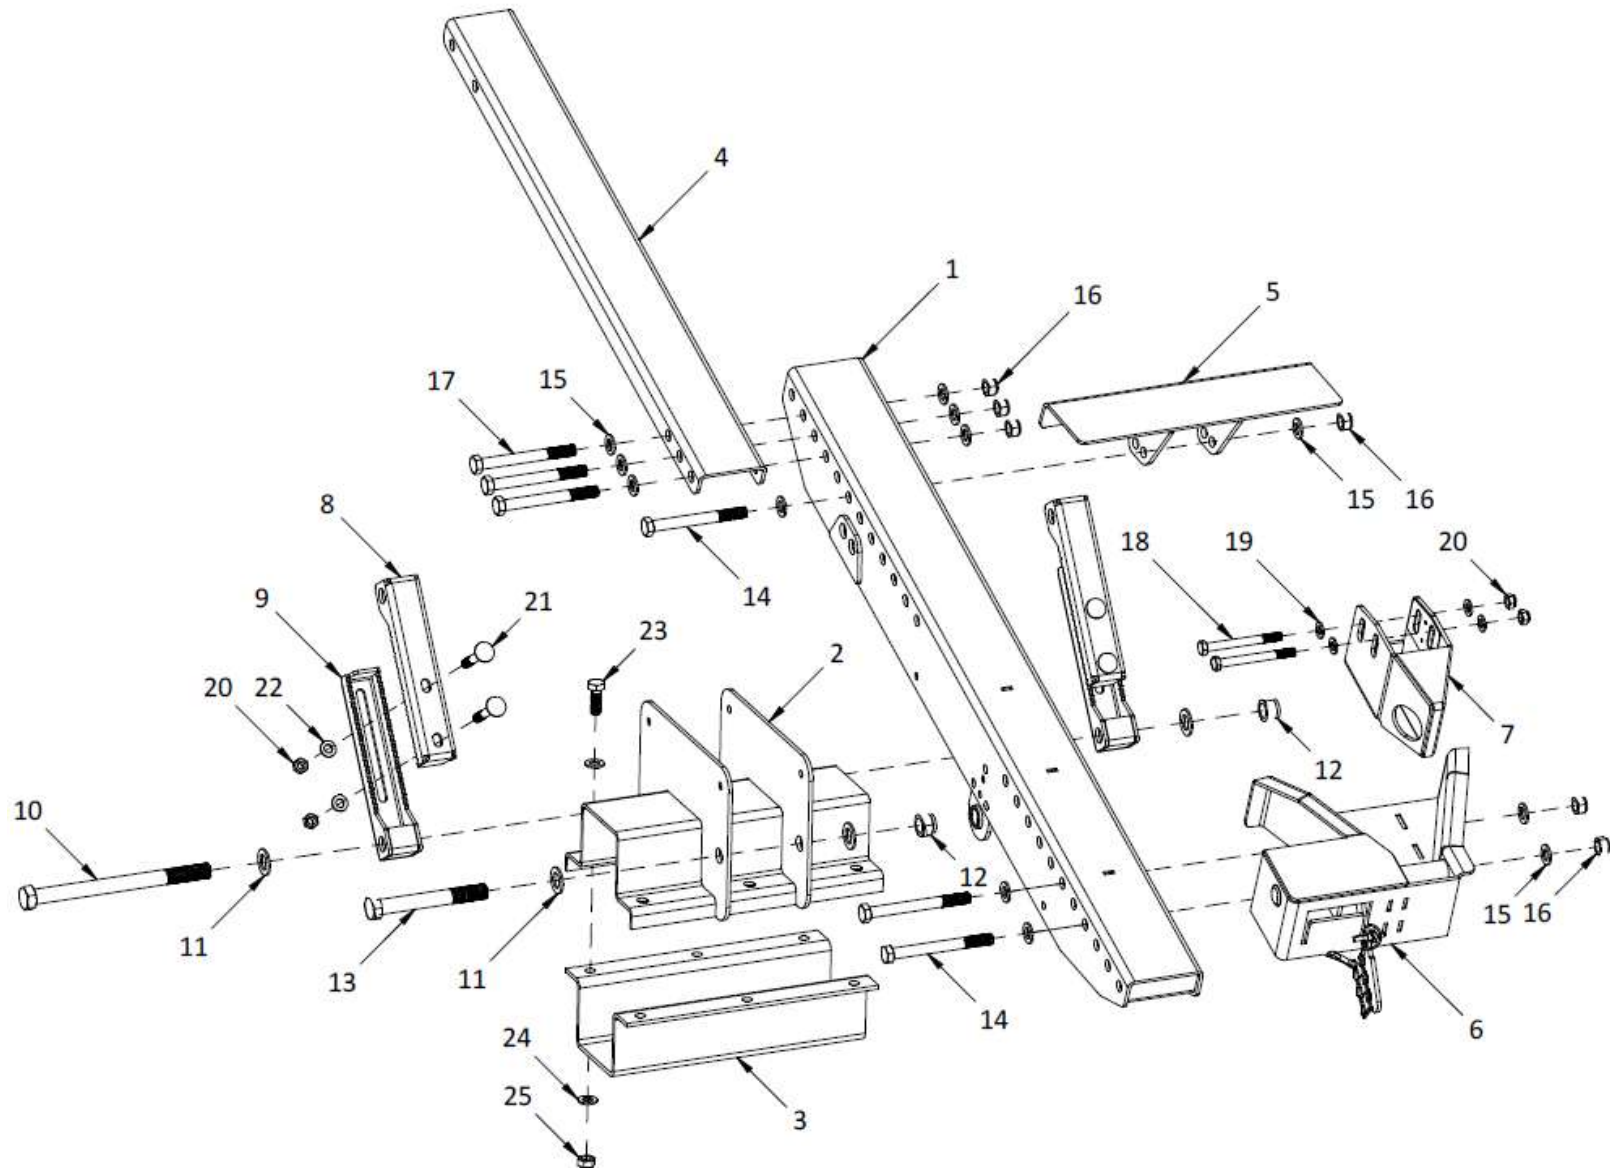

\* s.Seite/page 24/25

Auflage / Support / Опора

**Ersatzteilliste**

Spare parts list

Список запасных частей

Auflage		Support	Опора		
Pos pos. поз.	EDV Nr Ref. №	Bezeichnung	Description	наименование	Stück / pieces/ штуки
1	12-055721	Trägerschiene	Support rails	Несущая шина	2
2	12-059551	Auflagenstütze oben	Support plate clamp above	Скоба сверху	2
3	12-056465	Auflageschelle unten	Support plate clamp below	Скоба снизу	2
4	12-086492	Auflagenverlängerung	support extension	удлинение для опоры	2
5	12-086418	Querstütze 500 mm	crosswise support	поперечная опора	2
6	30-070978	Konsole li.	Console left	Консоль слева	1
6	30-070972	Konsole re.	Console right	Консоль справа	1
7	30-070958	Schuh	wedge	башмак	2
8	12-059553	Verbindungsstück 1	connector 1	Соединитель 1	2
9	12-059554	Verbindungsstück 2	connector 2	Соединитель 2	2
10	11-080575	6-kt Schraube M22x280	hex screw	Болт с 6-гр. головкой	2
11	11-056310	U-Scheibe A23	U- washer	U-шайба	2
12	11-080576	6-kt Mutter selbstsichernd M22	self-locking hex nut	6-гр. гайка самостопор.	2
13	11-056305	6-kt Schraube M22x170	hex screw	Болт с 6-гр. головкой	1
14	013271	6-kt Schraube M16x160	hex screw	Болт с 6-гр. головкой	2
15	11-058704	U-Scheibe A17	U- washer	U-шайба	10
16	11-054059	6-kt Mutter selbstsichernd M16	self-locking hex nut	6-гр. гайка самостопор.	5
17	ZI500520	6-kt Schraube M16x150	hex screw	Болт с 6-гр. головкой	3
18	ZI500941	6-kt Schraube M12x120	hex screw	Болт с 6-гр. головкой	2
19	002316	U-Scheibe A13	U- washer	U-шайба	4
20	11-053363	6-kt Mutter selbstsichernd M12	self-locking hex nut	6-гр. гайка самостопор.	4
21	11-080845	6-kt Schraube M12x80	hex screw	Болт с 6-гр. Головкой	4
22	ZI520502	U-Scheibe B12	U- washer	U-шайба	4
23	11-056382	6-kt Schraube M14x40	hex screw	Болт с 6-гр. головкой	12
24	013282	U-Scheibe A15	U- washer	U-шайба	24
25	ZI510536	6-kt Mutter selbstsichernd M14	self-locking hex nut	6-гр. гайка самостопор.	12