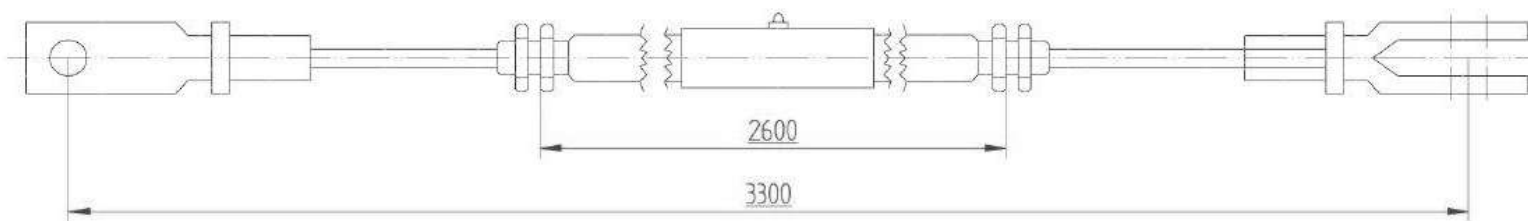

Bremsseile / Brake cable / Тормозные тросы

4.

5.