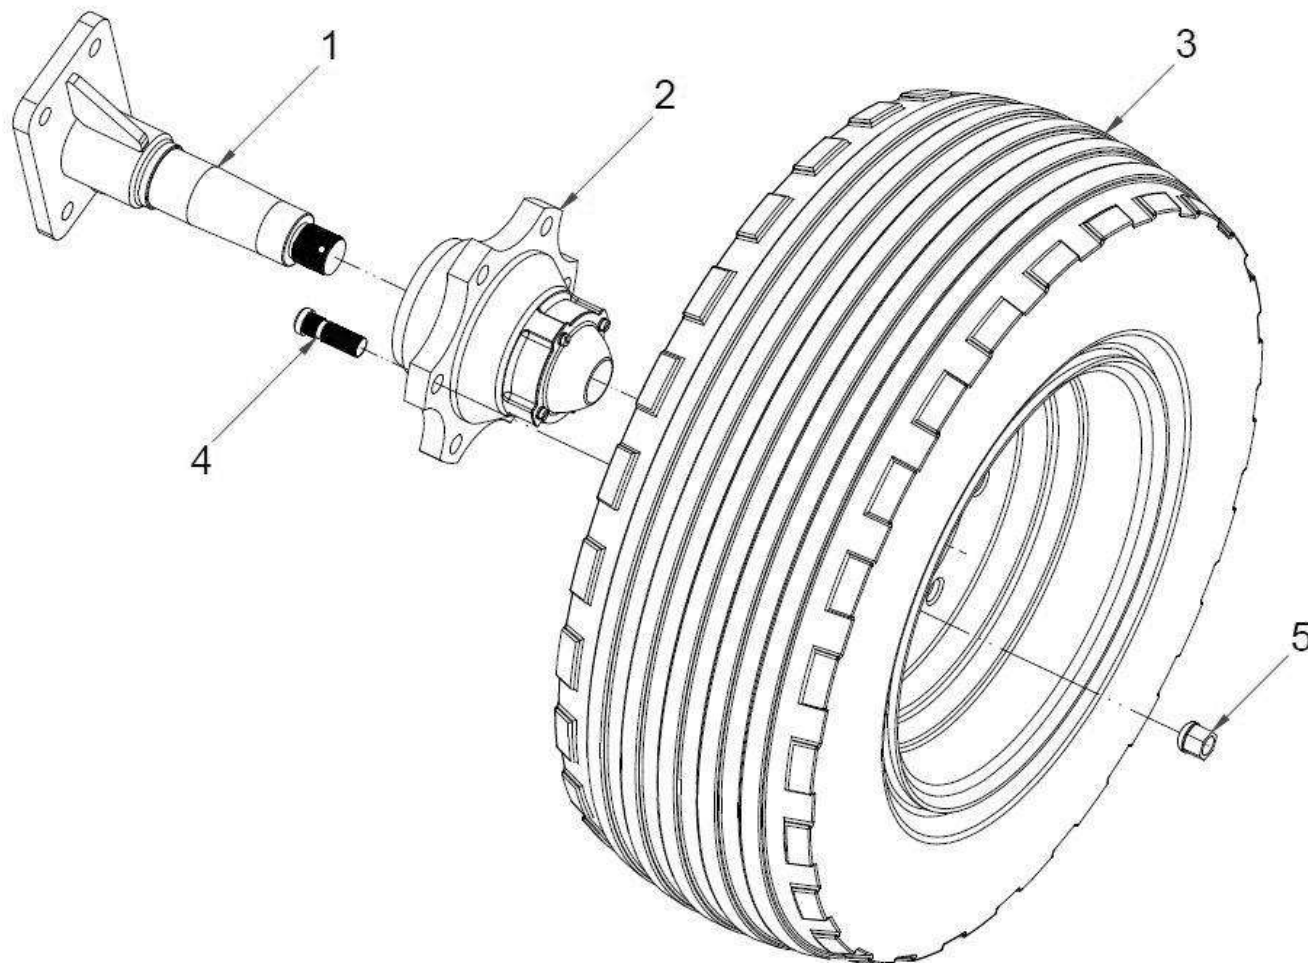

Rad / Wheel / Колесо

Ersatzteilliste

Spare parts list

Список запасных частей

Rad		Wheel	Колесо	Stück / pieces/ штуки	
Pos pos. поз.	EDV Nr Ref. №	Bezeichnung	Description	наименование	
1	12-053388	Achsstummel	Stub shaft	Шейка оси	1
2	12-054077	Radnabe	Wheel hub	Ступица колеса	1
3	12-054071	Rad mit Felge kpl. 10.0/75 15,3 14 PR	Wheel with rim complete	Колесо с ободом в компл.	2
4	12-080845	Radbolzen M18x1,5	Wheel pin	Болт крепл.колеса M18x1,5	12
5	ZI510728	Kugelbundmutter M18x1,5	Collar nut	Гайка со сфер. пояском	12

*Achtung!

Achsstummel mit Nabe und Transportrad werden benutzt:

Version ohne Bremsen – bei der Stütze der vorderen Räder

Version mit gebremster Vorderachse – bei der Hinterachse

*Caution!

Spigot with hub and transport wheel are used:

Version without braking – on the front wheel supports

Version with braked front axle – with the beam on the rear axle wheels

Внимание!

Шип со ступицей и транспортным колесом используются:

Исполнение без тормоза – для опоры передних колес

Исполнение с передней осью с тормозом – на задней оси