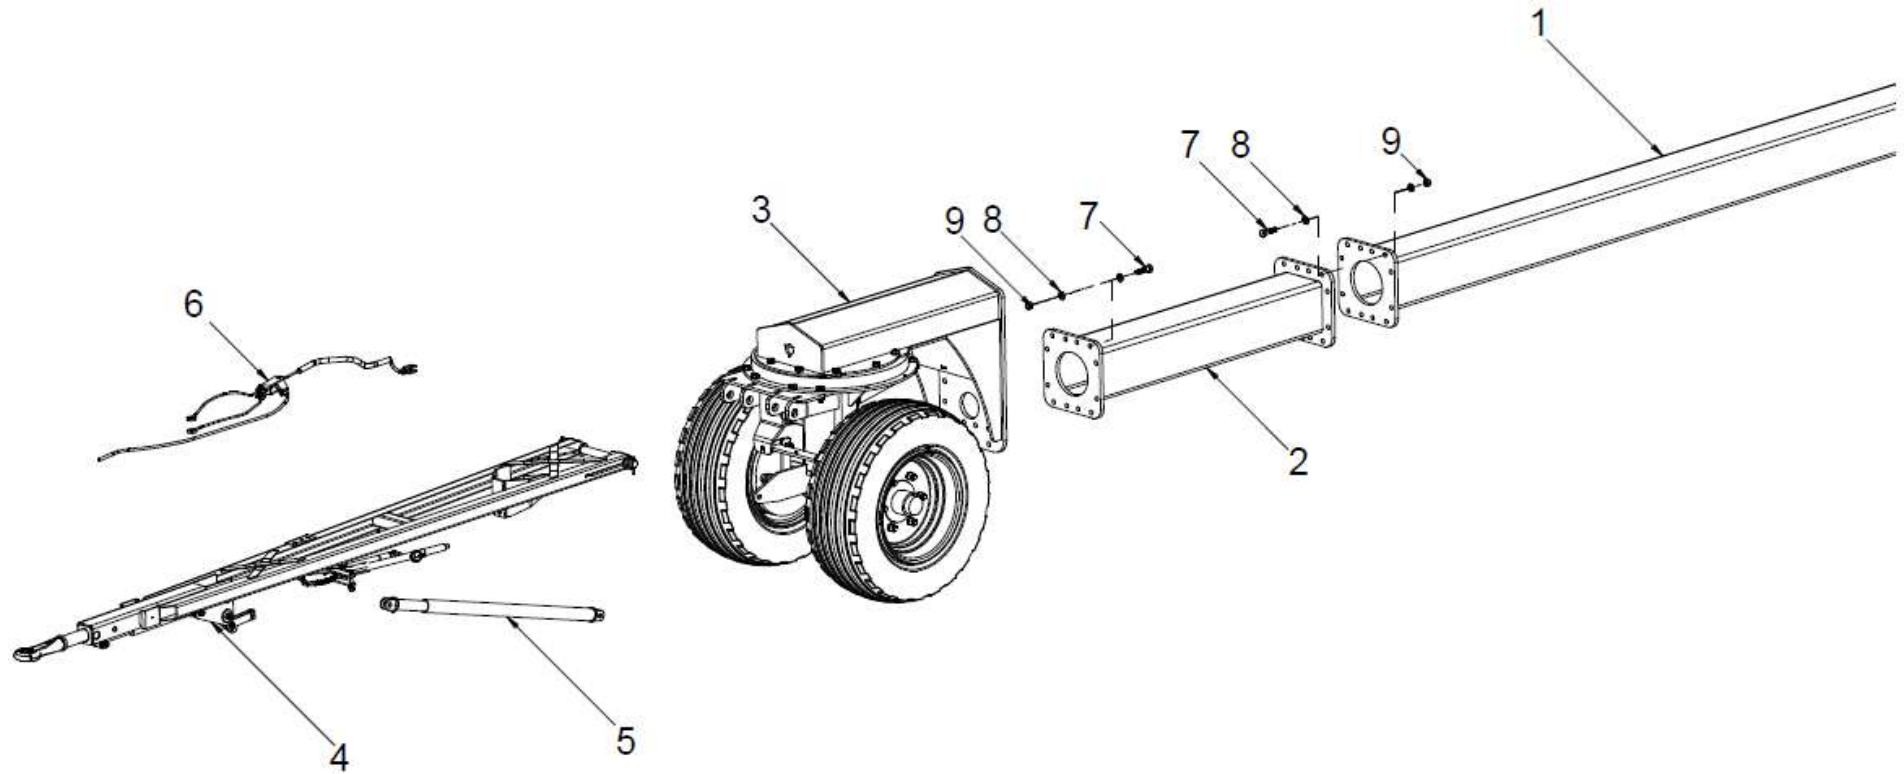

Hauptträger mit Kugelkranz und Deichsel / Main support with ball rim and drawbar / Несущая труба с поворотным кругом и дышлом

Ersatzteilliste

Spare parts list

Список запасных частей

Hauptträger mit Kugelkranz und Deichsel

Main support with ball rim and drawbar

Несущая труба с поворотным кругом и дышлом

Pos pos. поз.	EDV Nr Ref. №	Bezeichnung	Description	наименование	Stück / pieces/ штуки			
					622R	625R	622X	625X
1	12-086318	Hauptträger hinten	Main support rear	Несущая труба сзади	1	-	-	-
1	12-086320	Hauptträger hinten	Main support rear	Несущая труба сзади	-	1	-	1
1	12-086550	Hauptträger hinten	Main support rear	Несущая труба сзади	-	-	1	-
2	12-086319	Hauptträger vorne	Main support fore	Несущая труба спереди	1	-	-	-
2	12-086551	Hauptträger vorne	Main support fore	Несущая труба спереди	-	1	-	-
2	12-086321	Hauptträger vorne	Main support fore	Несущая труба спереди	-	-	-	1
3	s.Seite/page 6/7	Kugellenkranzstütze	Ball rim steering support	Шариковый поворотный круг	1	1	1	1
4	12-086245	Deichsel für Version ohne Bremsen	Drawbar for version without brake	Дышло для версии без тормозов	1	1	1	1
4	12-080002	Deichsel für Version gebr. Achse vorne	Drawbar for vers. with braked axle fore	Дышло для версии с осью с тормоз.	1	1	1	1
4	12-086246	Deichsel für Version mit 2 gebr. Achsen	Drawbar for version with 2 braked axles	Дышло для версии с 2 осями с торм.	1	1	1	1
5	12-080432	Höhehaltevorrichtung	Height holding system	Устройство регулирования высоты	1	1	1	1
6	s.Seite/page 8-11	Bremsseile	Brake cable set	Тормозные тросы компл.	1	1	1	1
7	ZI500538	6-kt Schraube M16x60	Hex bolt	Болт с 6-гр. головкой	16	16	16	16
8	11-058704	U-Scheibe A17	A17 washer	U-шайба A17	72	72	72	72
9	11-054059	6-kt Mutter selbstsichernd M16	Self-locking hex nut	6-гр. гайка самостопор	32	32	32	32
10	ZI500513	6-kt Schraube M16x65	Hex bolt	Болт с 6-гр. головкой	16	16	16	16