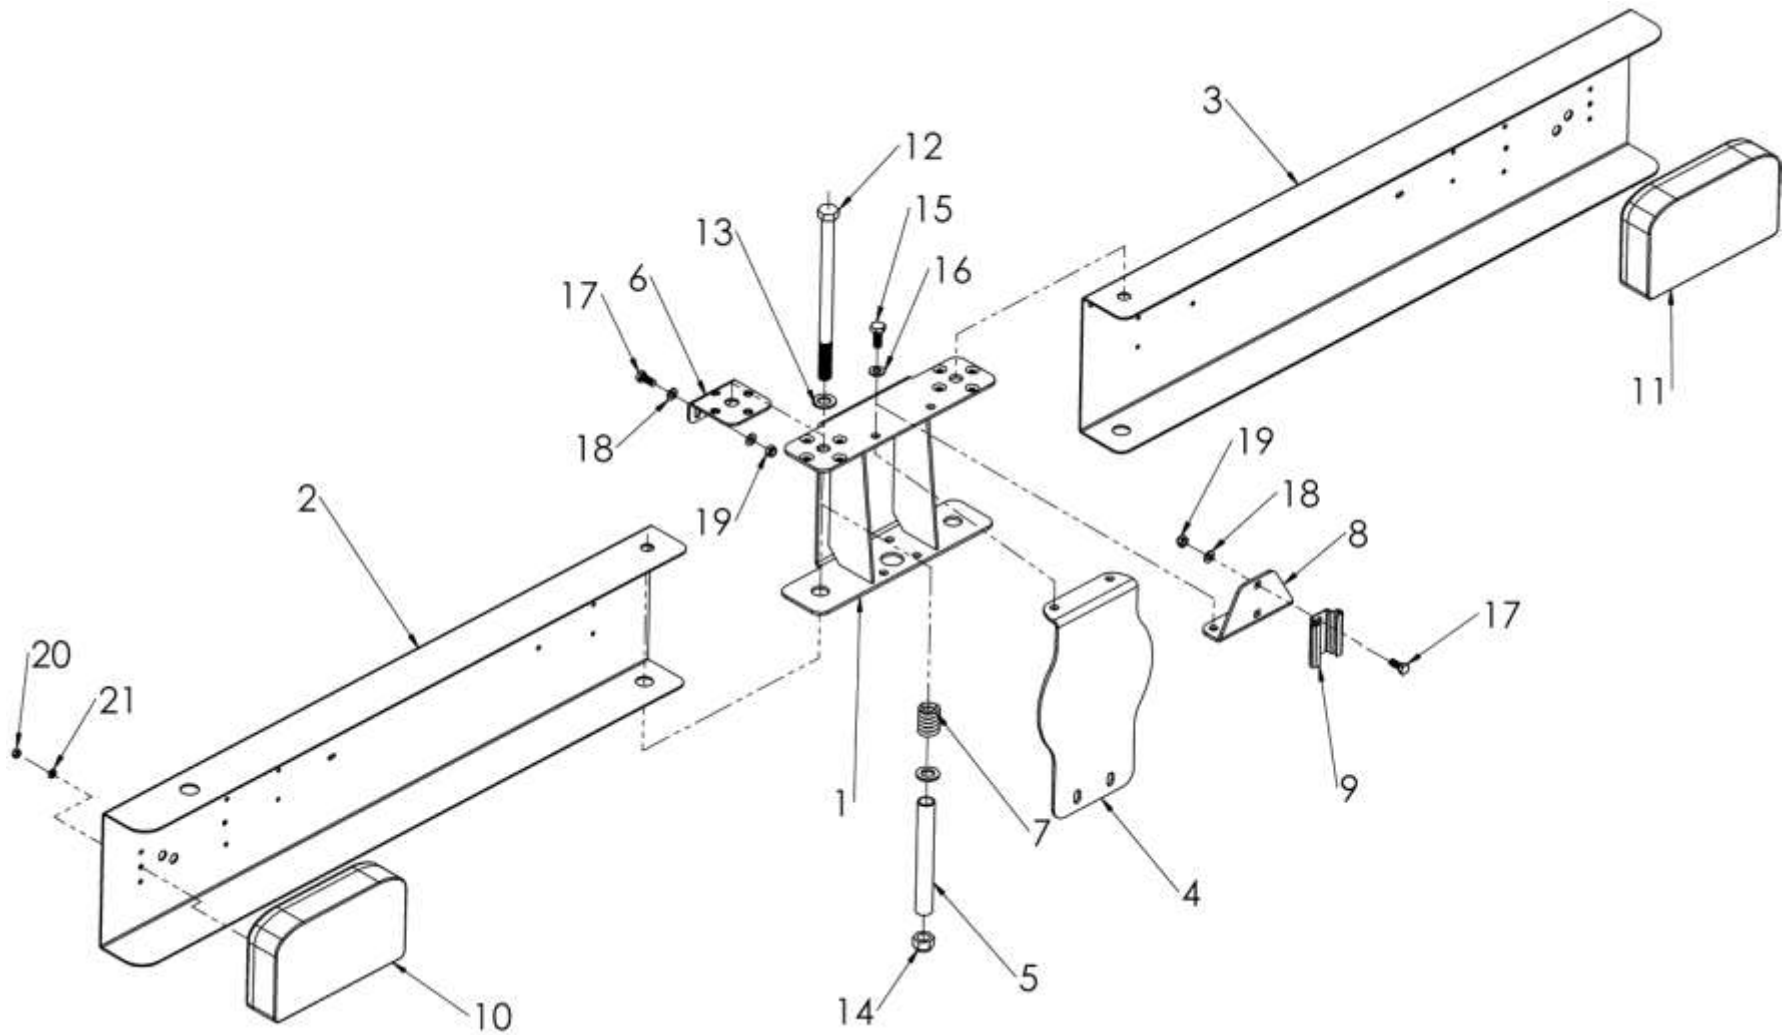

Beleuchtungsbalken / Lighting beam / Балка для световых приборов

Ersatzteilliste

Spare parts list

Список запасных частей

Beleuchtungsbalken**Lighting beam****Балка для световых приборов**

Pos pos. поз.	EDV Nr Ref. №	Bezeichnung	Description	наименование	Stück / pieces/ штуки
1	12-065006	Halter Beleuchtungsbalken	lighting beam bracket	Держатель световых приборов	1
2	12-080657	Beleuchtungsbalken links	lighting beam left	Балка слева	1
3	12-080658	Beleuchtungsbalken rechts	lighting beamr right	Балка справа	1
4	12-065008	Blende	Cover	Заслонка	1
5	12-080711	Buchse 22x2x170	Bushing 22x2x170	Втулка 22x2x170	2
6	12-080712	Halter	Bracket	Держатель	2
7	12-065014	Feder	Spring	Пружина	2
8	12-080612	Halter für Blende	Bracket for bracket	Держатель для заслонки	1
9	12-080617	Dreieckhalter	Triangular bracket	Треугольный держатель	1
10	12-080618	Rücklicht links	Rear lamp left	Задний фонарь слева	1
11	12-080619	Rücklicht rechts	Rear lamp right	Задний фонарь справа	1
12	11-080572	6-kt Schraube M16x250	M16x250 hex screw	Болт с 6-гр. головкой	2
13	11-058704	U-Scheibe A17	A17 washer	Подкладная шайба A17	4
14	11-054059	6-kt Mutter selbstsichernd M16.	Self-locking M16 hex nut	6-гр. гайка самостопорящаяся	2
15	ZI500771	6-kt Schraube M10x25 ST 8.8	M10x25 hex screw	Болт с 6-гр. головкой	2
16	030115	U-Scheibe A10,5	A10.5 washer	Подкладная шайба A10,5	2
17	ZI500771	Flachrundschraube mit Mutter M10x25	M10x25 mushroom head bolt	Болт с полукр.гол. с гайкой	6
18	030115	U-Scheibe A10,5	A10.5 washer	Подкладная шайба A10,5	10
19	ZI510512	6-kt Mutter selbstsichernd M10	Self-locking M 10 hex nut	6-гр. гайка самостопорящаяся	6
20	ZI510218	6-kt Mutter M6	M6 hex nut	6-гр. гайка M6	2
21	003671	Federring B6	Circlip B6	Пружинная шайба B6	2