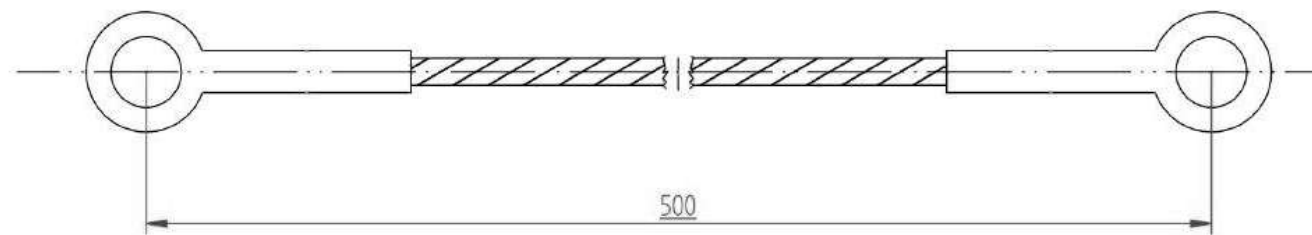

Bremssseile / Brake cable / Тормозные тросы

4.

5.

6.