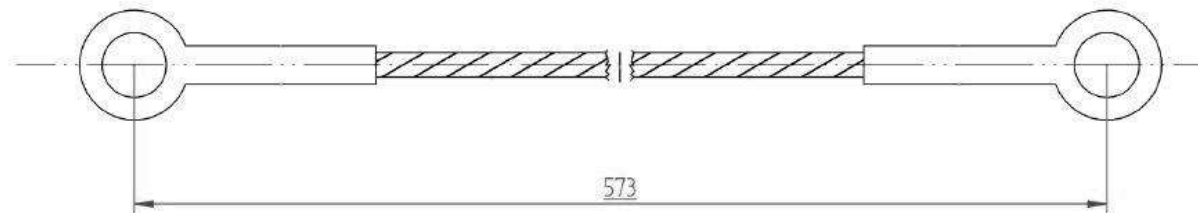

Bremssseil / Brake cable / Тормозные тросы

1.

2.

3.