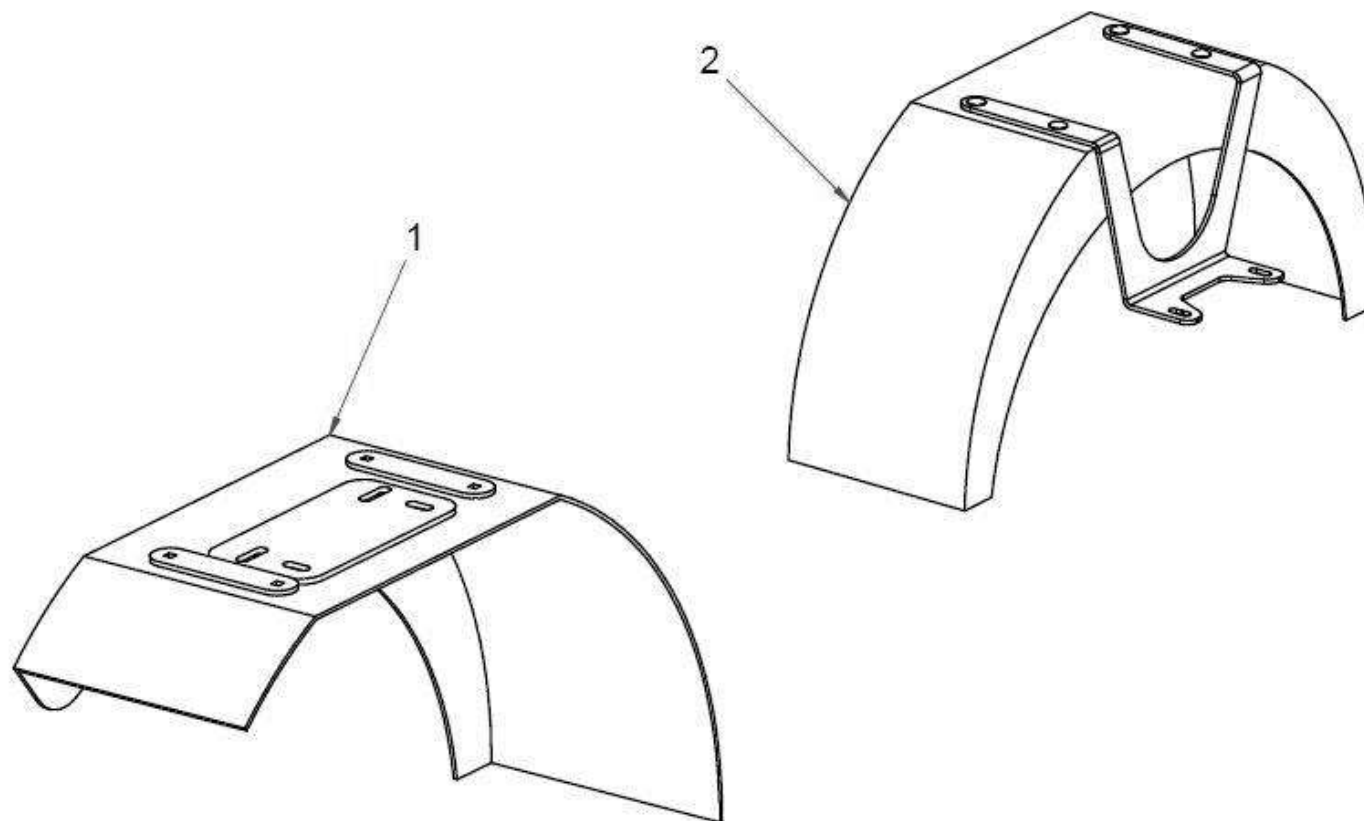

Radabdeckung / Wheel cover / Крышка колеса

Ersatzteilliste

Spare parts list

Список запасных частей

Radabdeckung

Wheel cover

Крышка колеса

Pos pos. поз.	EDV Nr Ref. №	Bezeichnung	Description	наименование	Stück / pieces/ штуки
1	12-086210	Radabdeckung vorne links	Wheel cover fore left	Крышка колеса спереди слева	1
1	12-086211	Radabdeckung vorne rechts mit Halter	Wheel cover fore right with bracket	Крышка колеса спереди справа с держателем	1
2	12-086212	Radabdeckung mit Halter re./li.	Wheel cover with bracket re./ left	Крышка колеса с держателем справа/слева	2