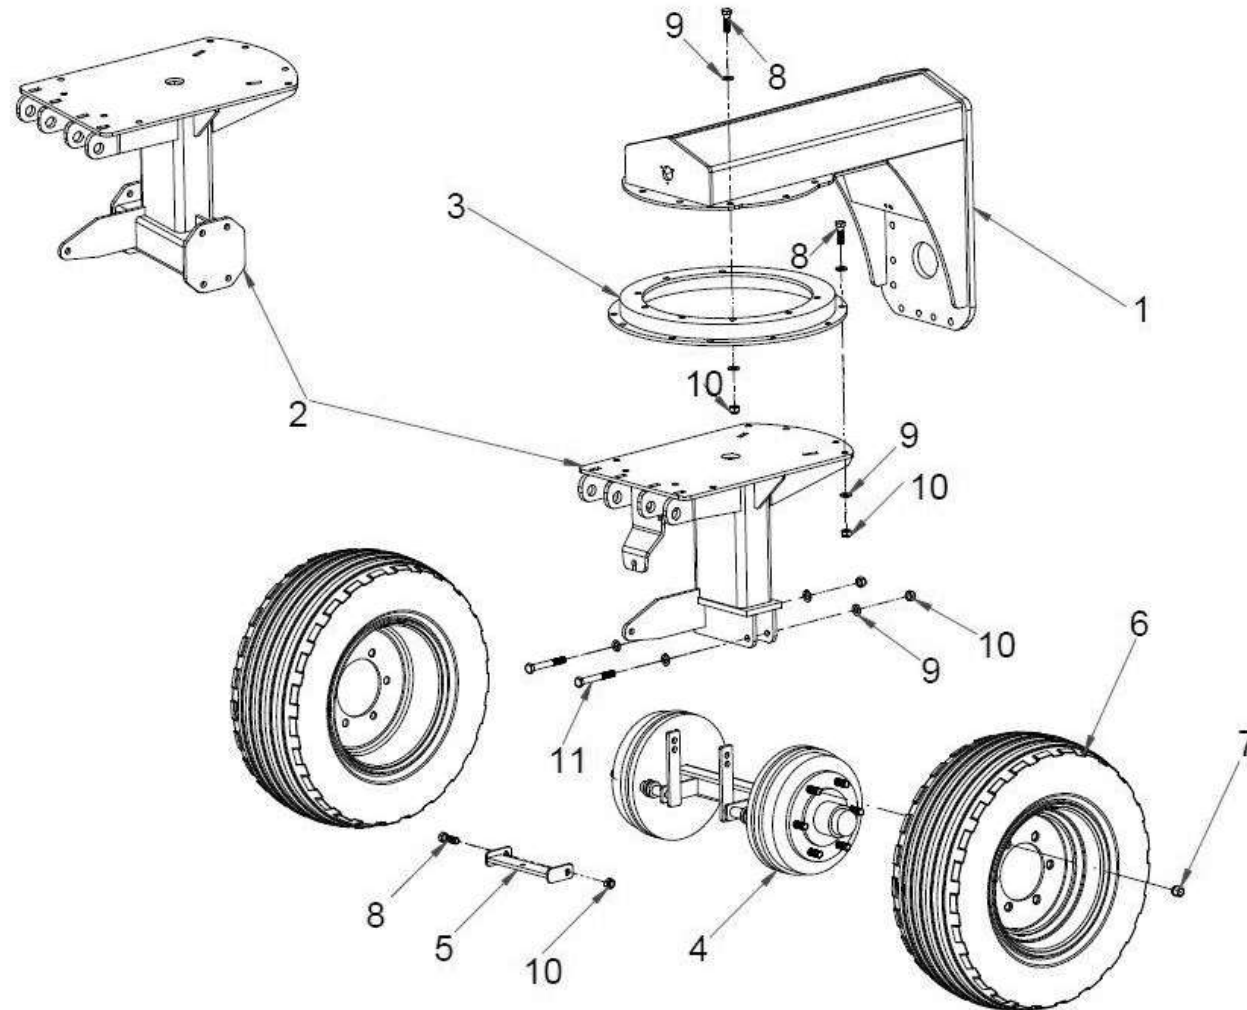

Kugelenkranzstütze mit Achse und Rädern / Ball rim steering support / Шариковый поворотный круг с осью и колесами

Ersatzteilliste

Spare parts list

Список запасных частей

Kugelenkranzstütze mit Achse und Rädern

Ball rim steering support

Шариковый поворотный круг с осью и колесами

Pos pos. поз.	EDV Nr Ref. №	Bezeichnung	Description	наименование	Stück / pieces / штуки
1	12-086324	Kugelenkranzstütze	Ball rim steering support	Шариковый поворотный круг	1
2	12-086239	Achsstütze für Version ohne Bremsen	Axle support for vers. without fore braked axle	Опора колеса без тормоза	1
2	12-086240	Achsstütze für Version mit gebremster Achse	Axle support for vers. with fore braked axle	Опора оси с передней осью с торм.	1
2	12-086241	Achsstütze für Vers. mit 2 gebremsten Achsen	Axle support for vers. with 2 braked axles	Опора оси с 2 осями с тормозом	1
3	12-086242	Kugelenkranz kompl.	Ball rim steering support complete	Поворотный круг в компл	1
4	12-086243	Achse gebremst vorn 60x60x700	Axle braked fore	Ось с тормозом, спереди	1
5	12-086273	Bremswippe	Brake rocker	Тормозной рычаг	1
6	12-054071	Reifen mit Felge kpl.	Tyres with rim complete	Шина с ободом в компл.	1
7	ZI510728	Kugelbundmutter M18x1,5	Collar nut M18x1,5	Гайка со сфер.пояском M18x1,5	12
8	11-086383	6-kt Schraube M16x50	Hex bolt M16x50	Винт с 6-гр.головкой M16x50	18
9	11-058704	U-Scheibe A17	Washer A17	U-шайба A17	40
10	11-054059	6-kt Mutter selbstsichernd M16	Self-locking hex nut M16	6-гр. гайка самостопор. M16	17
11	ZI500590	6-kt Schraube M16x120	Hex bolt M16x120	Винт с 6-гр.головкой M16x120	2