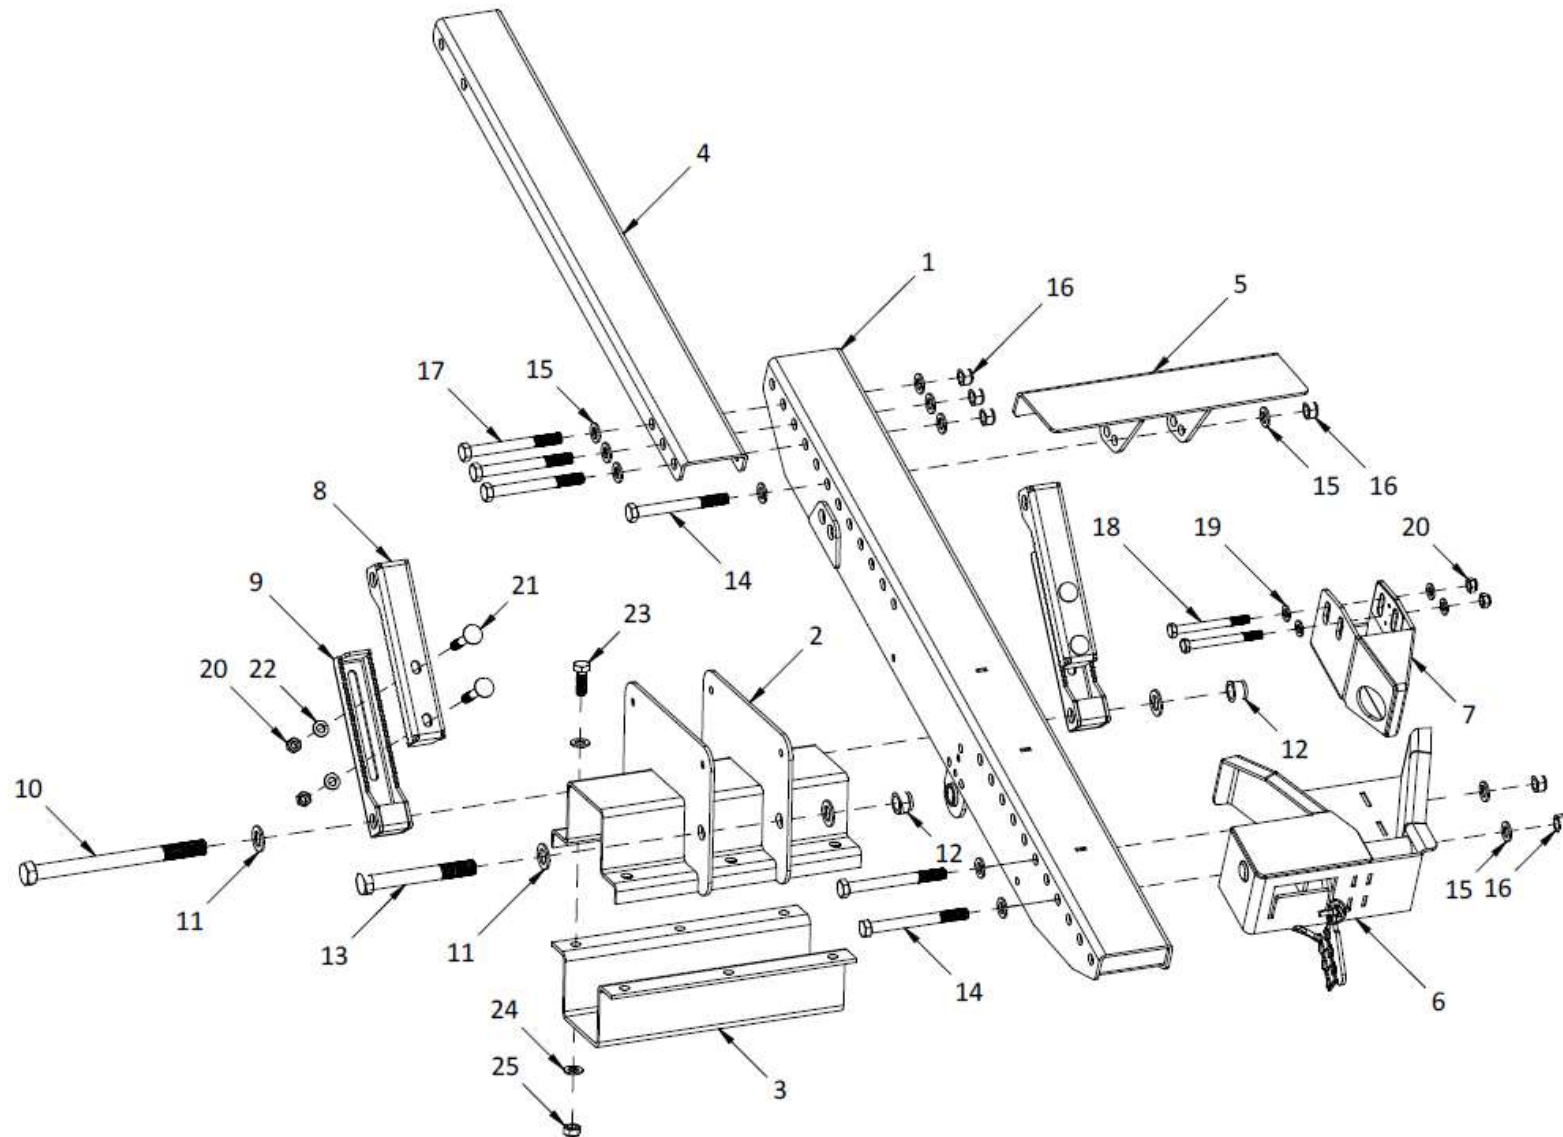

Auflage / Support / Опора

JOHN DEERE 622R, 625R

Ersatzteilliste

Spare parts list

Список запасных частей

	Auflage	Support	Опора		
Pos pos. поз.	EDV Nr Ref. №	Bezeichnung	Description	наименование	Stück / pieces/ штуки
1	12-055721	Trägerschiene	support rail	несущая балка	2
2	12-055722	Auflagenschelle oben	Support plate clamp above	Скоба сверху	2
3	12-056465	Auflagenschelle unten	Support plate clamp below	Скоба снизу	2
4	12-086492	Auflagenverlängerung	extension left	Удлинение	2
5	12-086418	Querstütze 500 mm	crosswise support	поперечная опора	2
6	30-070972	Konsole kompl.	console right	Держатель правая	1
6	30-070978	Konsole li. kompl.	console left	Держатель левая	1
7	30-070958	Schuh JD verschw.	shoe	Башмак	2
8	12-059554	Verbindungsstück 2	Connecting piece	Соед.деталь 2	2
9	12-059553	Verbindungsstück 1	Connecting piece	Соед.деталь 1	2
10	11-080575	6-kt Schraube M22x280	hex screw M22x280	Болт с 6-гр. головкой	2
11	11-056310	U-Scheibe A23	Washer A23	Шайба	2
12	11-080576	6-kt Mutter selbstsichernd M22	Hex self-locking nut	самостопорная гайка	2
13	11-056305	6-kt Schraube M22x170	hex screw	Болт с 6-гр. головкой	1
14	013271	6-kt Schraube M16x160	hex screw	Болт с 6-гр. головкой	2
15	11-058704	U-Scheibe A17	Washer	Шайба	10
16	11-054059	6-kt Mutter selbstsichernd M16	Hex self-locking nut	самостопорная гайка	5
17	ZI500520	6-kt Schraube M16x150	hex screw	Болт с 6-гр. головкой	3
18	ZI500941	6-kt Schraube M12x120	Hex screw	Болт с 6-гр. головкой	2
19	002316	U-Scheibe A13	Washer	Шайба	4
20	11-053363	6-kt Mutter selbstsichernd M12	Hex self-locking nut	самостопорная гайка	4
21	11-080845	Flachrundschaube ohne Mutter M12x80	round-head screw without nut	Болт с кругл.гол. без гайки	4
22	ZI520502	Federring B12	Circlip	Пружинная шайба	4
23	11-056382	6-kt Schraube M14x40	hex screw	Болт с 6-гр. головкой	12
24	013282	U-Scheibe A15	Washer	Шайба	24
25	ZI510536	6-kt Mutter selbstsichernd M14	Hex self-locking nut	Самостопорная гайка	12