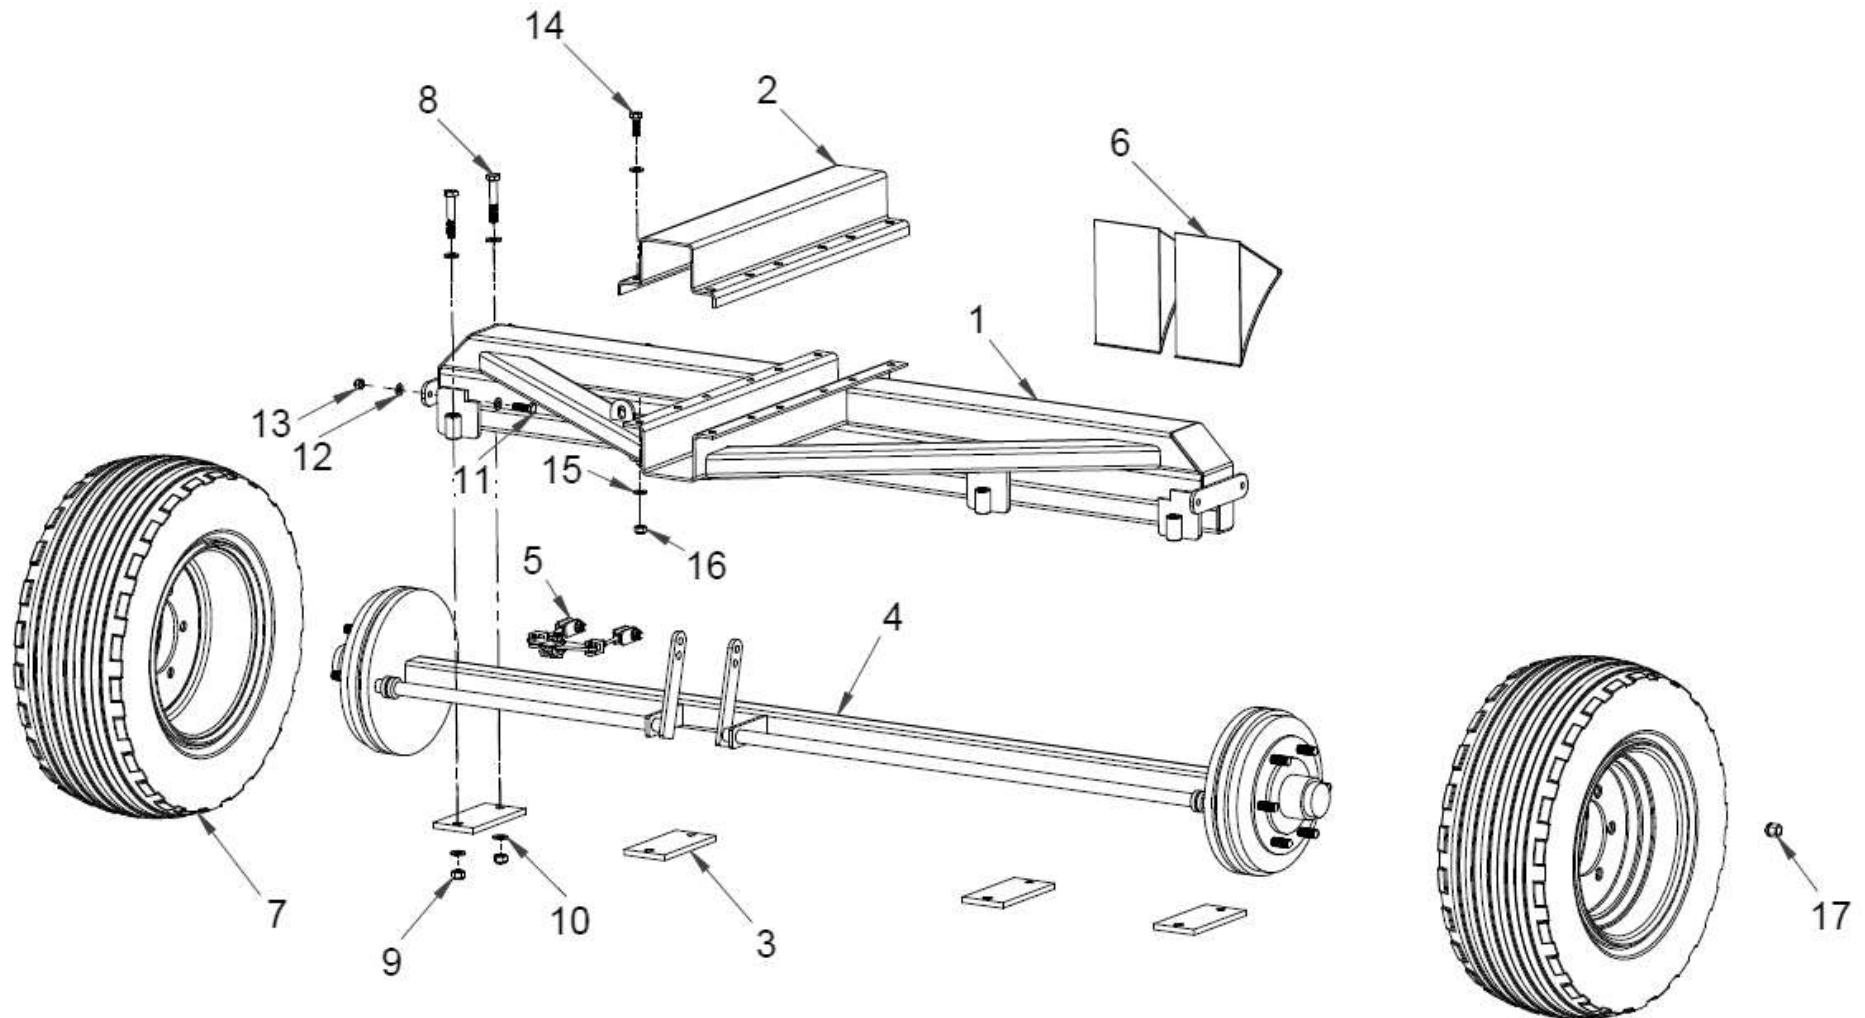

Gebremste Achse hinten / Rear axle braked / Задний мост с тормозом

Ersatzteilliste

Spare parts list

Список запасных частей

Gebremste Achse hinten

Rear axle braked

Задний мост с тормозом

Pos pos. поз.	EDV Nr Ref. №	Bezeichnung	Description	наименование	Stück / pieces/ штуки
1	12-080998	Achsenaufhängung	Axle mounting	Подвеска оси	1
2	12-055704	Achsenbefestigung oben	Axle fixing up	Фиксация оси сверху	1
3	12-080872	Befestigungsplatte	Fastening plate	Крепежная пластина	4
4	12-080873	Achse gebremst	Axle braked	Ось с тормозом	1
5	12-080874	Bremswippe	Brake rocker	Тормозной рычаг	1
6	12-080733	Unterlegkeil	Chock	Башмак	1
7	12-086469	Reifen mit Felge kpl. 10.0/75 15,3 18PR	Wheel with rim complete.	Колесо с ободом в компл.	2
8	11-080875	6-kt Schraube M16x90 ST 8.8	hex screw	Болт с 6-гр. головкой	8
9	11-058704	U-Scheibe A17 ST	U- washer	U-шайб	16
10	11-054059	6-kt Mutter selbstsichernd M16	self-locking hex nut	6-гр. гайка самостопор.	8
11	ZI500790	6-kt Schraube M12x40	hex screw	Болт с 6-гр. головкой	4
12	002316	U-Scheibe A13	U- washer	U-шайба	8
13	11-053363	6-kt Mutter selbstsichernd M12	self-locking hex nut	6-гр. гайка самостопор.	4
14	ZI500811	6-kt Schraube M14x40	hex screw	Болт с 6-гр. головкой	12
15	013282	U-Scheibe A15	U- washer	U-шайба	24
16	ZI510536	6-kt Mutter selbstsichernd M14	self-locking hex nut	6-гр. гайка самостопор.	12
17	ZI510728	Kugelbundmutter M18x1,5	Collar nut	Гайка со сфер. пояском	12