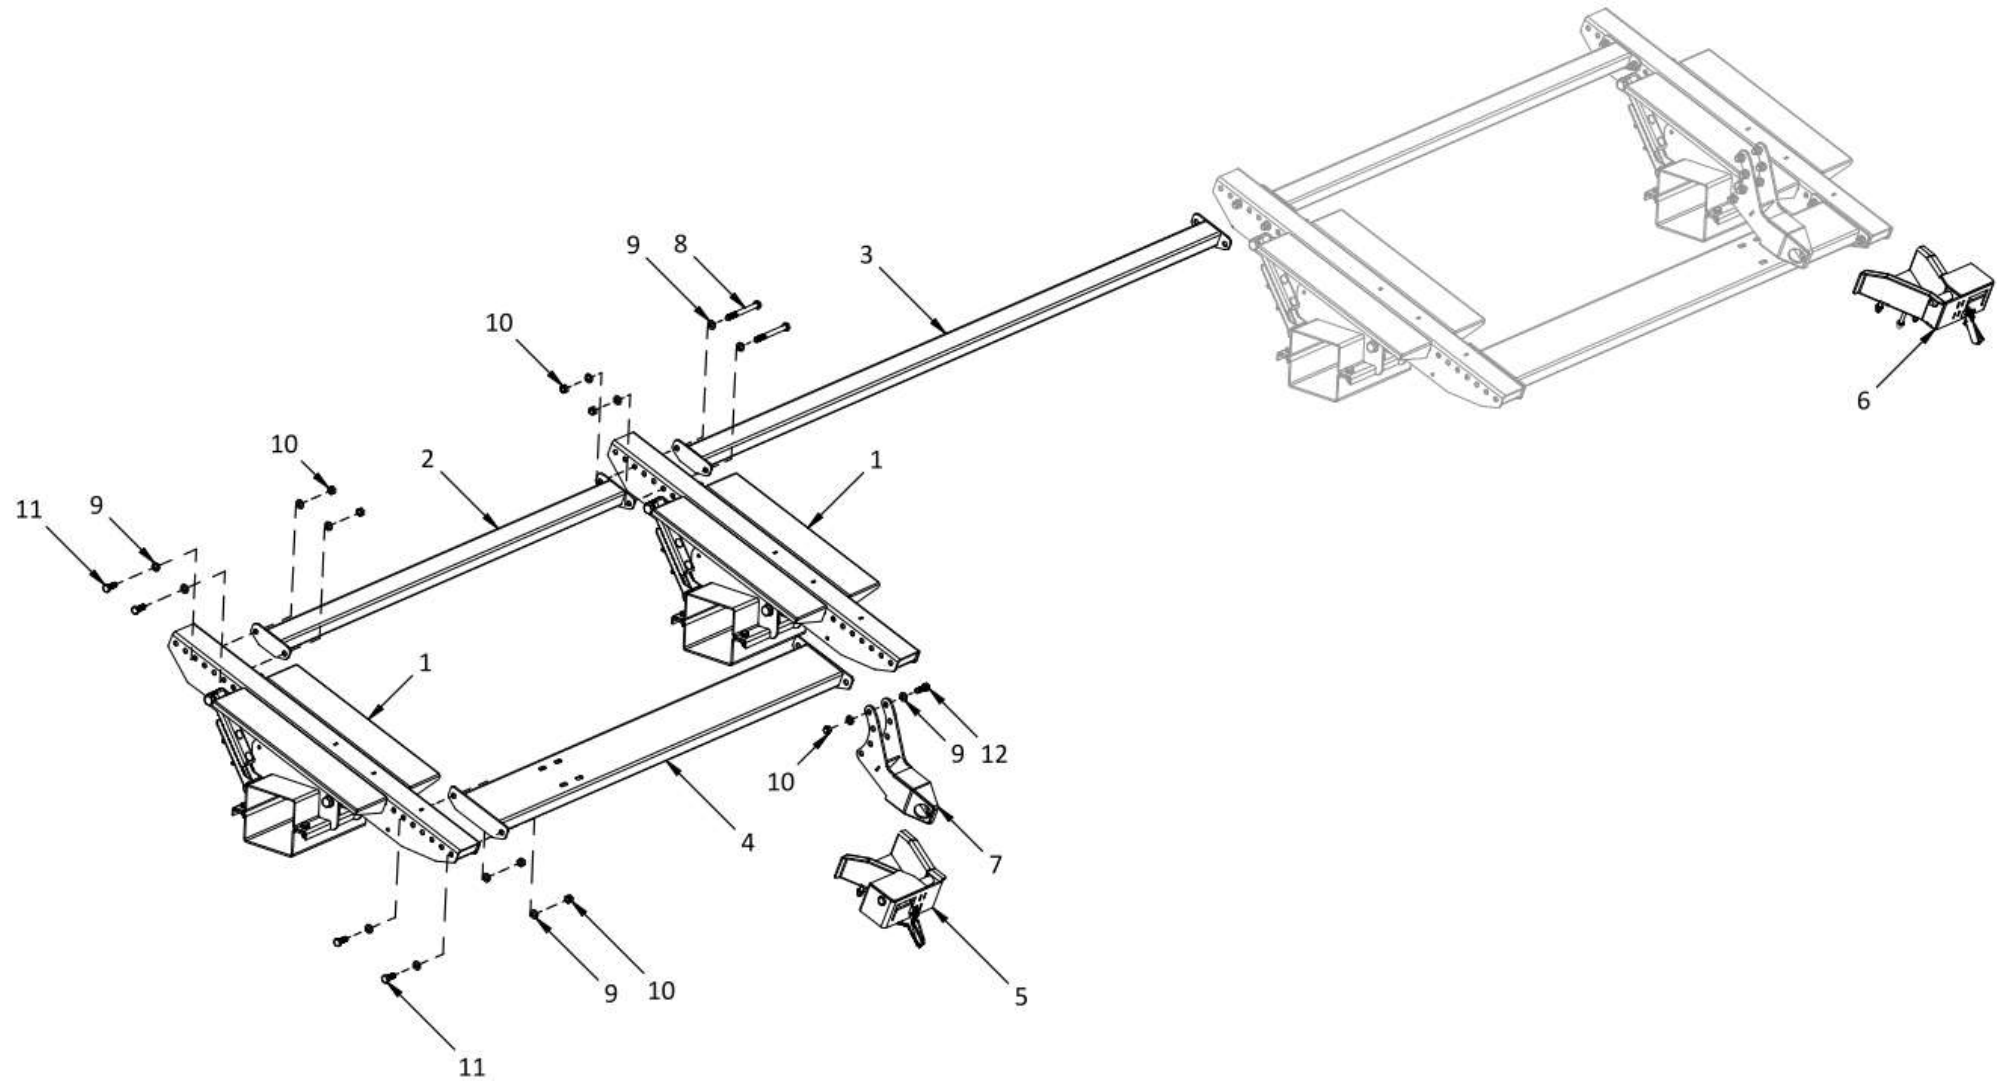

Ausrüstung / Equipment / Оборудование

JOHN DEERE 622X, 625X

Ersatzteilliste

Spare parts list

Список запасных частей

Ausrüstung**Equipment****Оборудование**

Pos pos. поз.	EDV Nr Ref. №	Bezeichnung	Description	наименование	Stück / pieces/ штуки	
					622X	625X
1	12-086485	Auflage kompl.	Support plate comp.	Опора в компл.	1	1
2	12-086486	Balken aussen	beam, outer	Балка	1	-
2	12-086487	Balken aussen	beam, outer	Балка внешние	-	1
3	12-086488	Balken Mitte	beam, middle	Балка внешние	1	1
4	30-085028	Distanzprofil 622X	Spacer profile	Профиль	1	-
4	30-085032	Distanzprofil 625X	Spacer profile	Профиль	-	1
5	30-085018	Konsole JD-R re.	console right	Держатель правая	1	1
6	30-085019	Konsole JD-R li.	console left	Держатель левая	1	1
7	30-085014	Dorn JDx	mandre	Дорна	2	2
8	013271	6-kt Schraube M16x160	Hex screw M16x160	Болт с 6-гр. Головкой M16x160	8	8
9	11-058704	U-Scheibe A17	Washer A17	Шайба A17	72	72
10	11-054059	6-kt Mutter selbstsichernd M16	Hex self-locking nut M16	самостопорная Гайка M16	36	36
11	11-086489	6-kt Schraube M16x40	Hex screw M16x40	Болт с 6-гр. Головкой M16x40	12	12
12	11-086490	6-kt Schraube M16x45	Hex screw M16x45	Болт с 6-гр. Головкой M16x45	16	16