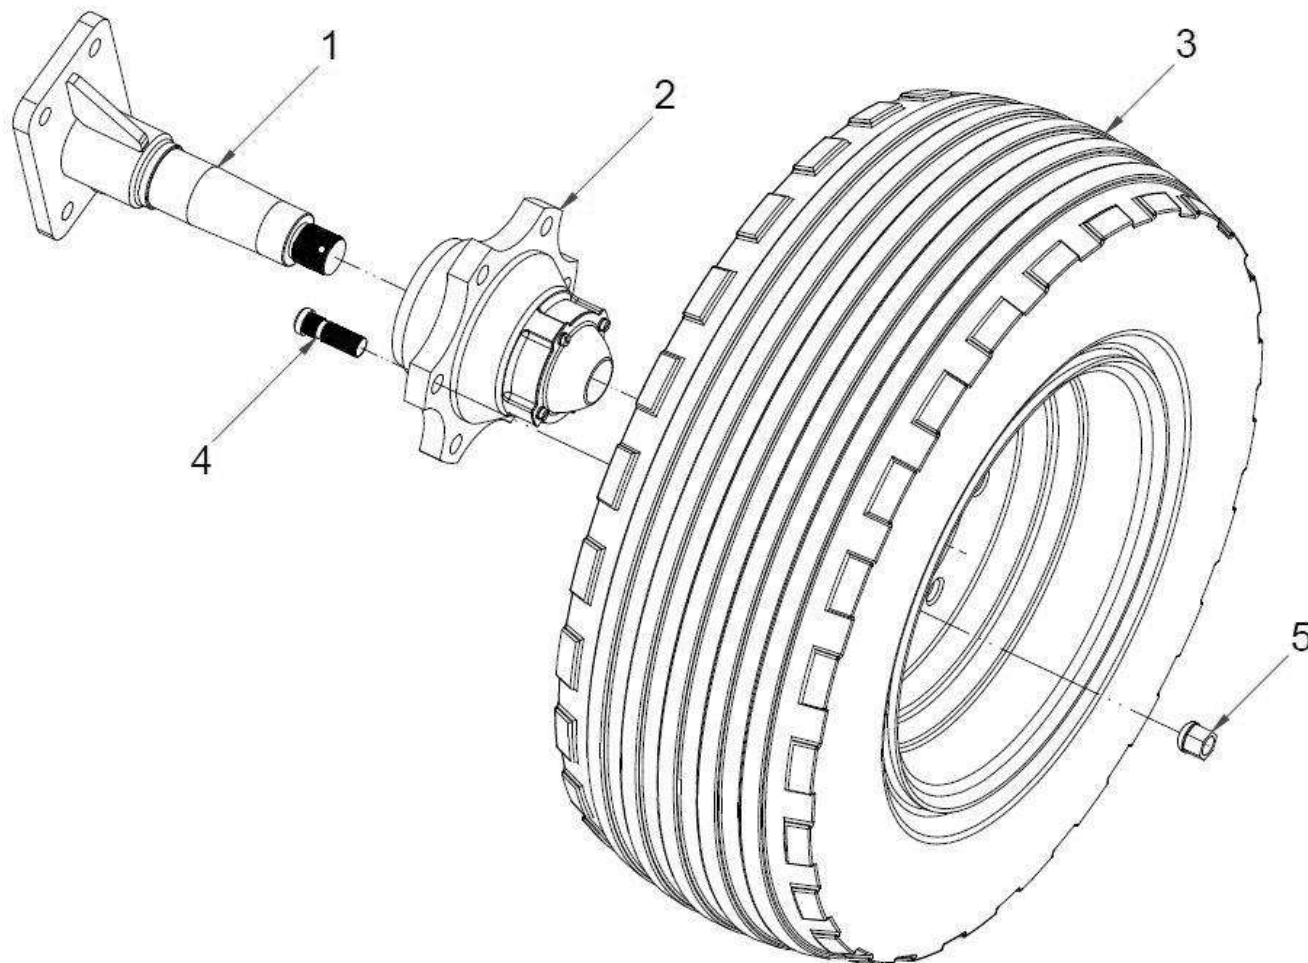

Rad / Wheel / Колесо

Ersatzteilliste

Spare parts list

Список запасных частей

Rad		Wheel	Колесо	Stück / pieces/ штуки	
Pos pos. поз.	EDV Nr Ref. №	Bezeichnung	Description	наименование	
1	12-053388	Achsstummel	Stub shaft	Шейка оси	1
2	12-054077	Radnabe	Wheel hub	Ступица колеса	1
3	12-086469	Reifen mit Felge kpl. 10.0/75 15,3 18PR	Wheel with rim complete	Колесо с ободом в компл.	2
4	12-080845	Radbolzen M18x1,5	Wheel pin	Болт крепл.колеса M18x1,5	12
5	ZI510728	Kugelbundmutter M18x1,5	Collar nut	Гайка со сфер. пояском	12

*Achtung!

Achsstummel mit Nabe und Transportrad werden benutzt:

Version ohne Bremsen – bei der Stütze der vorderen Räder

Version mit gebremster Vorderachse – bei der Hinterachse

*Caution!

Spigot with hub and transport wheel are used:

Version without braking – on the front wheel supports

Version with braked front axle – with the beam on the rear axle wheels

Внимание!

Шип со ступицей и транспортным колесом используются:

Исполнение без тормоза – для опоры передних колес

Исполнение с передней осью с тормозом – на задней оси