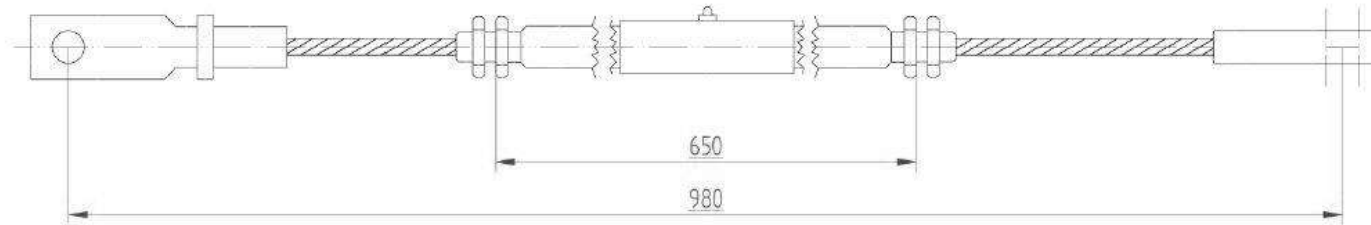

Bremssseil / Brake cable / Тормозные тросы

1.