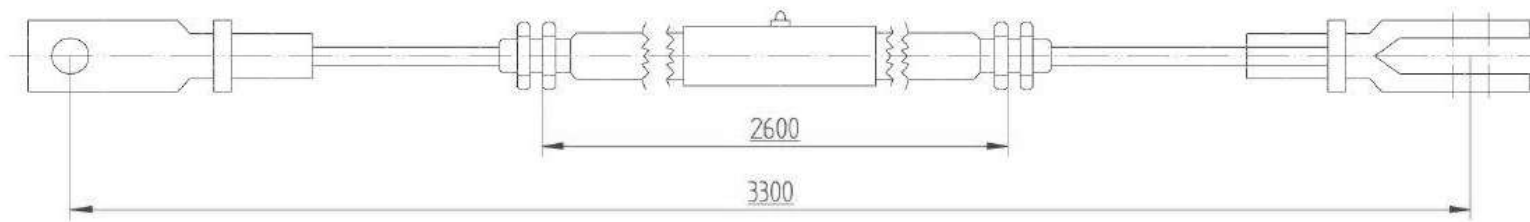

Bremssseile / Brake cable / Тормозные тросы

4.

5.