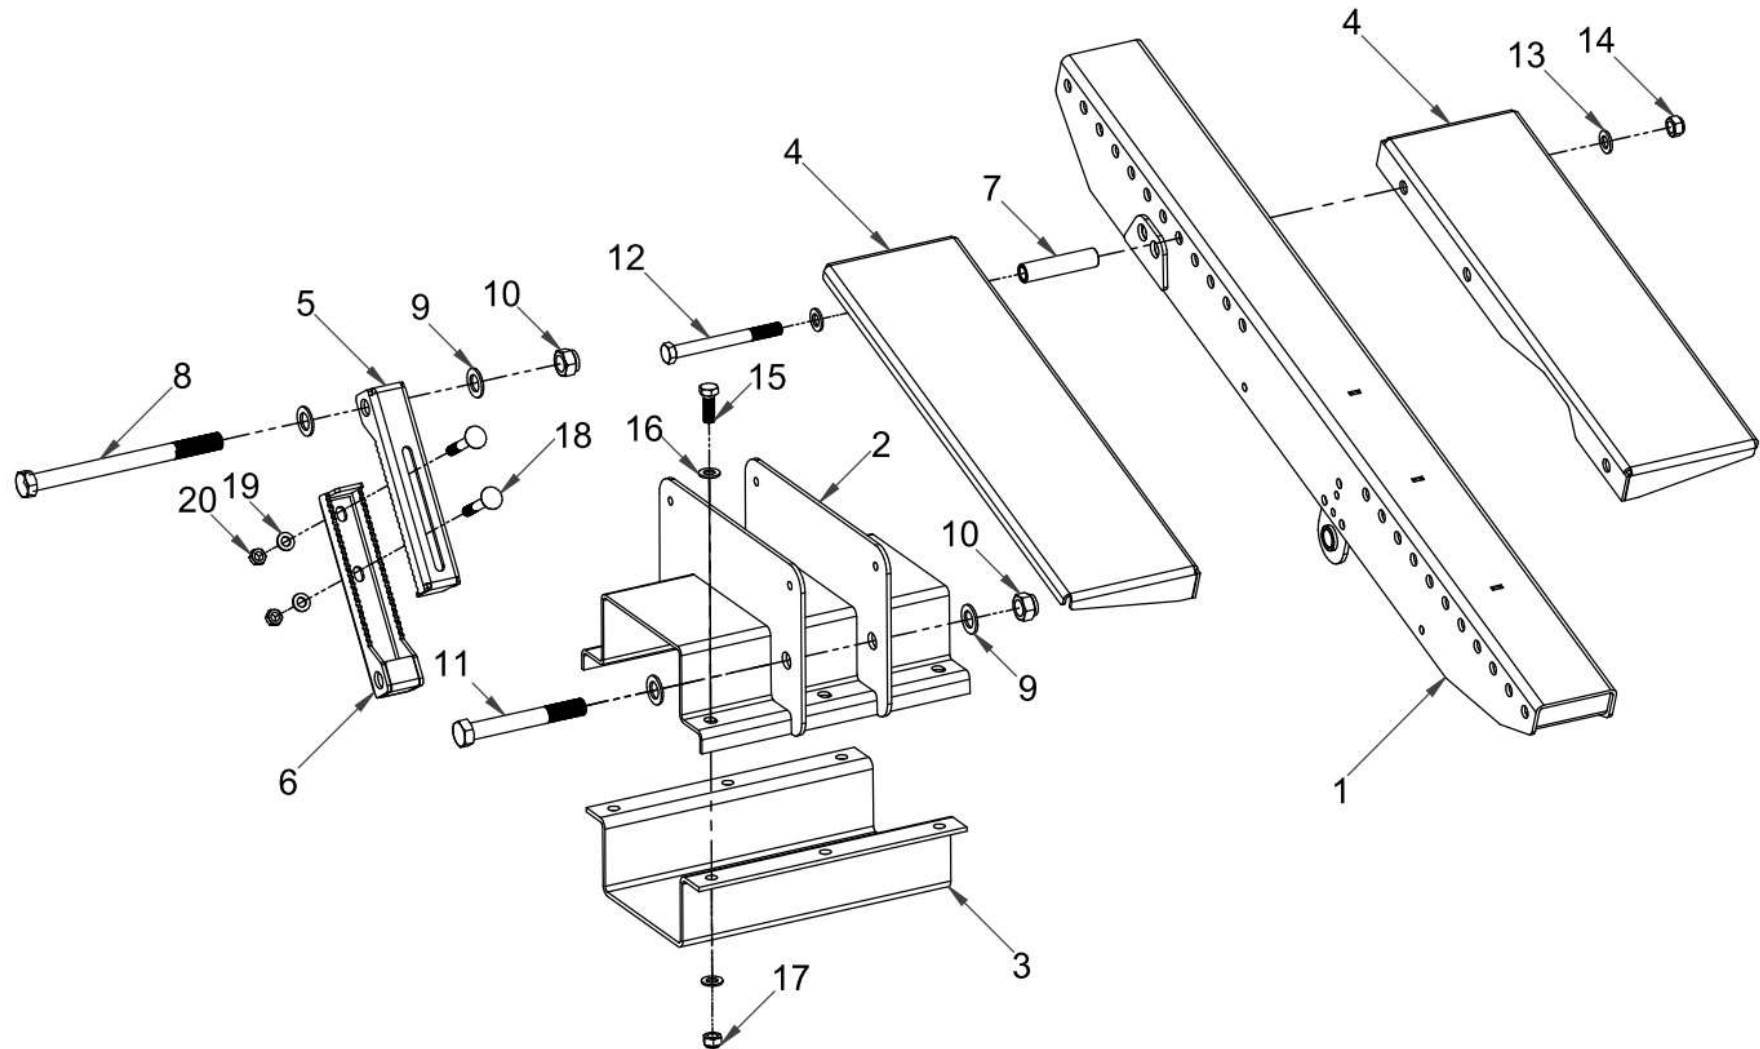

Auflage / Support / Опора

Ersatzteilliste

Spare parts list

Список запасных частей

	Auflage	Support	Опора		
Pos pos. поз.	EDV Nr Ref. №	Bezeichnung	Description	наименование	Stück / pieces/ штуки
1	12-055721	Trägerschiene	Support rails	Несущая шина	1
2	12-059551	Auflagenstütze oben	Support plate clamp above	Скоба сверху	1
3	12-056465	Auflageschelle unten	Support plate clamp below	Скоба снизу	2
4	12-086492	Auflagenverlängerung	support extension	удлинение для опоры	1
5	12-059553	Verbindungsstück 1	connector 1	Соединитель 1	2
6	12-059554	Verbindungsstück 2	connector 2	Соединитель 2	2
7	12-086497	Buchse	bush	втулка	2
8	11-080575	6-kt Schraube M22x280	hex screw	Болт с 6-гр. головкой	2
9	11-056310	U-Scheibe A23	U- washer	U-шайба	6
10	11-080576	6-kt Mutter selbstsichernd M22	self-locking hex nut	6-гр. гайка самостопор.	3
11	11-056305	6-kt Schraube M22x170	hex screw	Болт с 6-гр. головкой	1
12	013271	6-kt Schraube M16x160	hex screw	Болт с 6-гр. головкой	2
13	11-058704	U-Scheibe A17	U- washer	U-шайба	4
14	11-054059	6-kt Mutter selbstsichernd M16	self-locking hex nut	6-гр. гайка самостопор.	2
15	11-056382	6-kt Schraube M14x40	hex screw	Болт с 6-гр. головкой	6
16	013282	U-Scheibe A15	U- washer	U-шайба	12
17	ZI510536	6-kt Mutter selbstsichernd M14	self-locking hex nut	6-гр. гайка самостопор.	6
18	11-080845	6-kt Schraube M12x80	hex screw	Болт с 6-гр. Головкой	4
19	ZI520502	U-Scheibe B12	U- washer	U-шайба	4
20	11-053363	6-kt Mutter selbstsichernd M12	self-locking hex nut	6-гр. гайка самостопор.	4