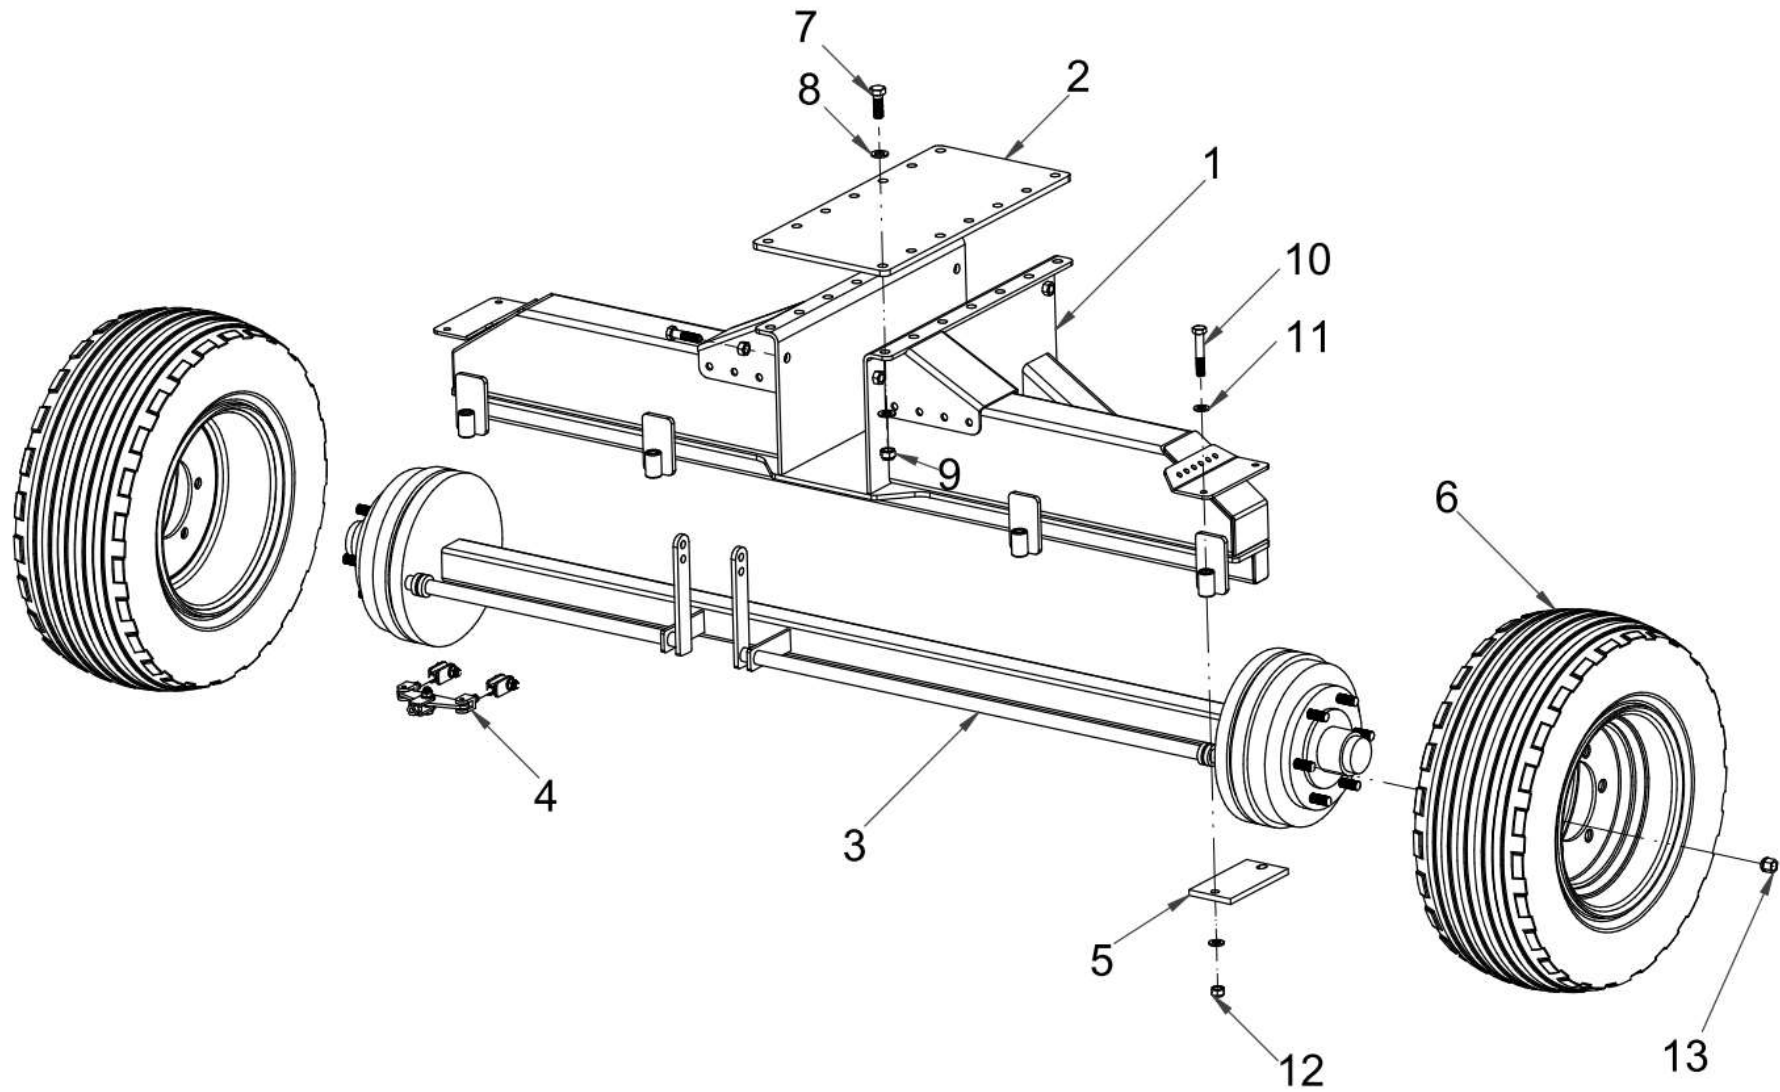

Gebremste Achse hinten / Rear axle braked / Задний мост с тормозом

Ersatzteilliste

Spare parts list

Список запасных частей

Gebremste Achse hinten

Rear axle braked

Задний мост с тормозом

Pos pos. поз.	EDV Nr Ref. №	Bezeichnung	Description	наименование	Stück / pieces/ штуки
1	12-086244	Achsenaufhängung	Axle mounting	Подвеска оси	1
2	12-086277	Befestigungsplatte f. Achse	Bar plate for axle	Плита балки для оси	1
3	12-086278	Achse gebremst	Axle braked	Ось с тормозом	1
4	12-086559	Bremswippe	Brake rocker	Тормозной рычаг	1
5	12-080872	Befestigungsplatte	Fastening plate	Крепежная пластина	4
6	12-086469	Rad mit Felge kompl.10.0/75 15,3 18 PR	Wheel with rim complete.	Колесо с ободом в компл.	2
7	11-086015	6-kt Schraube M18x50	hex screw	Болт с 6-гр. головкой	14
8	11-080568	U-Scheibe A19	U- washer	U-шайба	28
9	11-086338	6-kt Mutter selbstsichernd M18	self-locking hex nut	6-гр. гайка самостопор.	14
10	ZI500516	6-kt Schraube M16x90	hex screw	Болт с 6-гр. головкой	4
11	11-058704	U-Scheibe A17	U- washer	U-шайба	8
12	11-054059	6-kt Mutter selbstsichernd M16	self-locking hex nut	6-гр. гайка самостопор.	4
13	ZI510728	Kugelbundmutter M18x1,5	Collar nut	Гайка со сфер. пояском	12