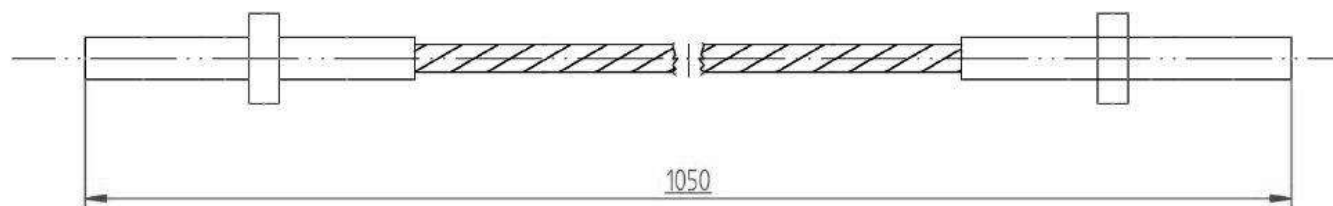

Bremssseil / Brake cable / Тормозные тросы

1.

2.

3.