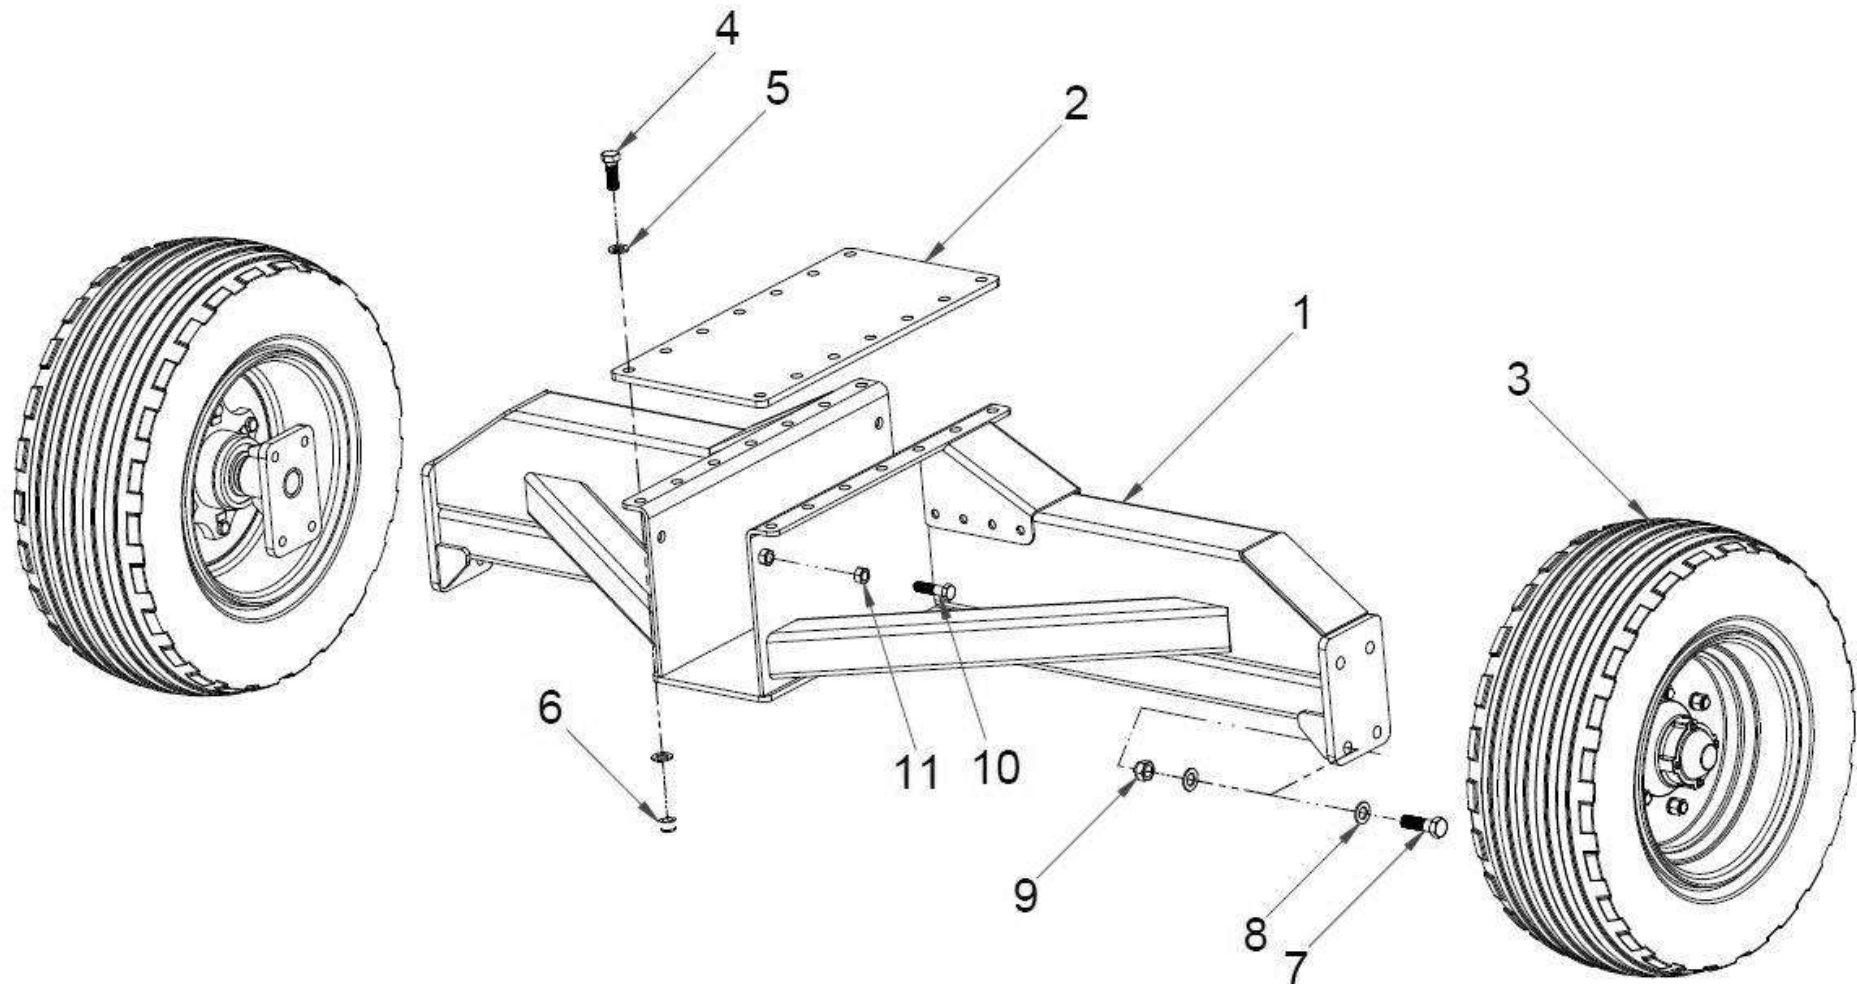

Achse kompl. / Axle complete / Ось в компл.

Ersatzteilliste

Spare parts list

Список запасных частей

Achse kompl.

Axle complete

Ось в компл.

Pos pos. поз.	EDV Nr Ref. №	Bezeichnung	Description	наименование	Stück / pieces/ штуки
1	12-086276	Achse hinten	Axle rear	Ось сзади	1
2	12-086277	Befestigungsplatte f. Achse	Mounting plate for axle	Монтажная пластина для оси	1
3	s.Seite /page 14/15	Rad mit Nabe und Achsstummel kompl.	Wheel hub with stub shaft complete	Ступица колеса с шейкой оси	2
4	11-086015	6-kt Schraube M18x50	hex screw M18x50	Болт с 6-гр. головкой	14
5	11-080568	U-Scheibe A19	U- washer A19	U-шайба	28
6	11-086338	6-kt Mutter selbstsichernd M18	self-locking hex nut M18	6-гр. гайка самостопор.	14
7	ZI500541	6-kt Schraube M20x65	hex screw M20x65	Болт с 6-гр. головкой	8
8	ZI520156	U-Scheibe A21	U- washer A21	U-шайба	4
9	ZI510523	6-kt Mutter selbstsichernd M20	self-locking hex nut M20	6-гр. гайка самостопор.	4
10	11-086337	6-kt Schraube mit Ansatzspitze M16x60	Hex bolt with half dog point M16x60	Болт и конусом	4
11	ZI510236	6-kt Mutter M16	hex nut M16	6-гр. гайка	4