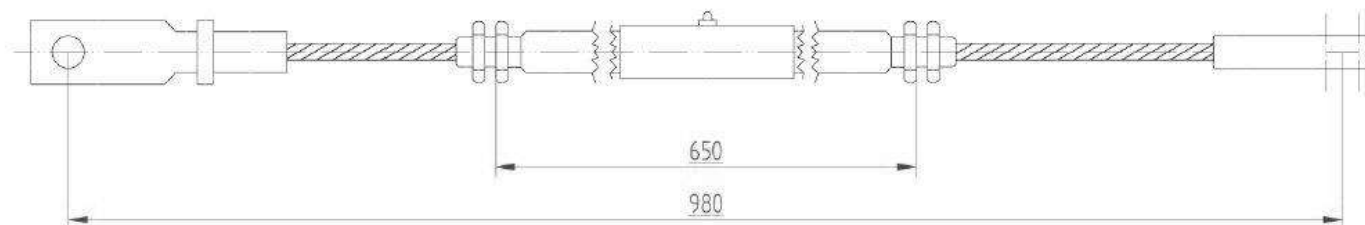

Bremssseil / Brake cable / Тормозные тросы

1.