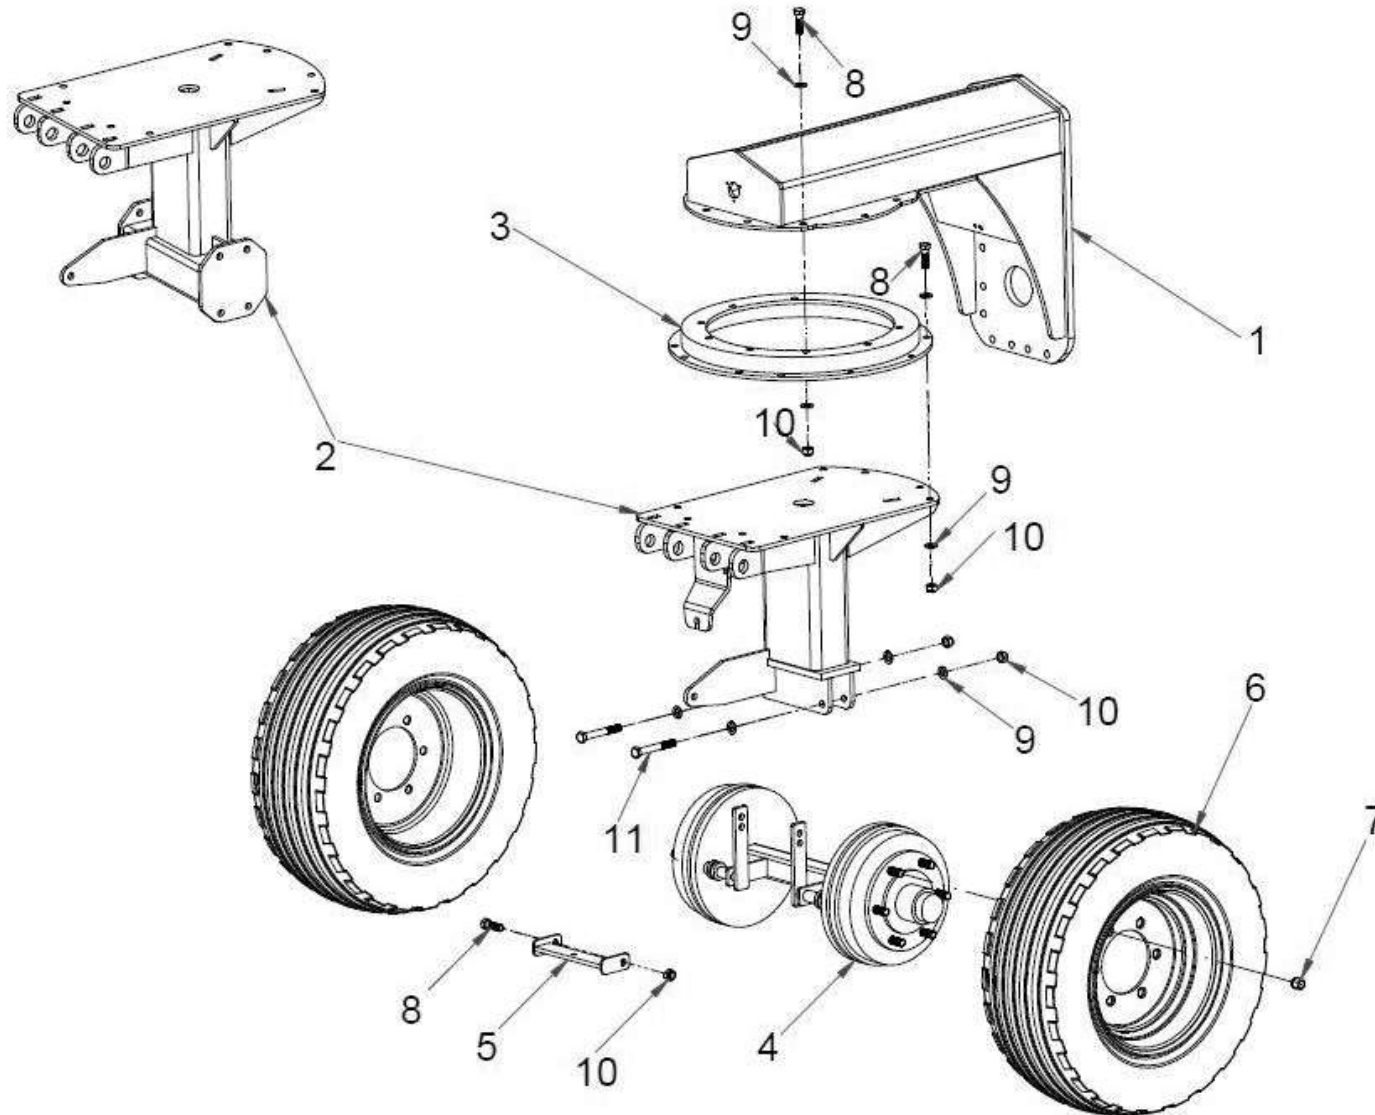

Kugelenkranzstütze mit Achse und Rädern / Ball rim steering support / Шариковый поворотный круг с осью и колесами

Ersatzteilliste

Spare parts list

Список запасных частей

www.ziegler-harvesting.com

ZIEGLER
Harvesting

**Kugelenkranzstütze mit Achse
und Rädern**

Ball rim steering support

**Шариковый поворотный круг с осью и
колесами**

Pos pos. поз.	EDV Nr Ref. №	Bezeichnung	Description	наименование	Stück / pieces/ штуки
1	12-086272	Kugelenkranzstütze	Ball rim steering support	Шариковый поворотный круг	1
2	12-086239	Achsstütze für Version ohne Bremsen	Axle support for vers. without fore braked axle	Опора колеса без тормоза	1
2	12-086240	Achsstütze für Version mit gebremster Achse	Axle support for vers. with fore braked axle	Опора оси с передней осью с торм.	1
2	12-086241	Achsstütze für Vers. mit 2 gebremsten Achsen	Axle support for vers. with 2 braked axles	Опора оси с 2 осями с тормозом	1
3	12-086242	Kugelenkranz kompl.	Ball rim steering support complete	Поворотный круг в компл	1
4	12-086243	Achse gebremst vorn 60x60x700	Axle braked fore	Ось с тормозом, спереди	1
5	12-086273	Bremswippe	Brake rocker	Тормозной рычаг	1
6	12-054071	Reifen mit Felge kpl.	Tyres with rim complete	Шина с ободом в компл.	2
7	ZI510728	Kugelbundmutter M18x1,5	Collar nut	Гайка со сфер.пояском	12
8	11-086383	6-kt Schraube M16x50	Hex bolt	Винт с 6-гр.головкой	18
9	11-058704	U-Scheibe A17	Washer	U-шайба	40
10	11-054059	6-kt Mutter selbstsichernd M16	Self-locking hex nut	6-гр. гайка самостопор.	17
11	ZI500590	6-kt Schraube M16x120	Hex bolt	Винт с 6-гр.головкой	2