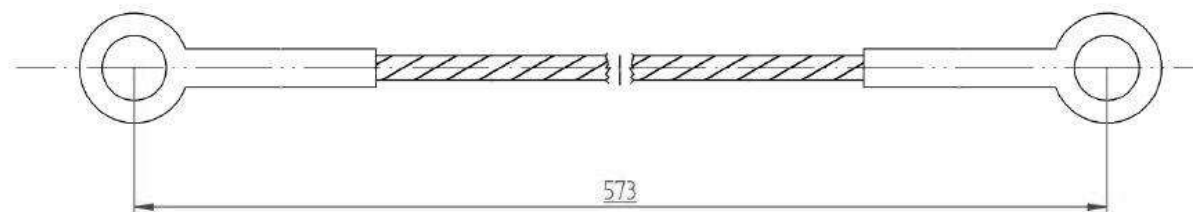

Bremssseil / Brake cable / Тормозные тросы

1.

2.

3.