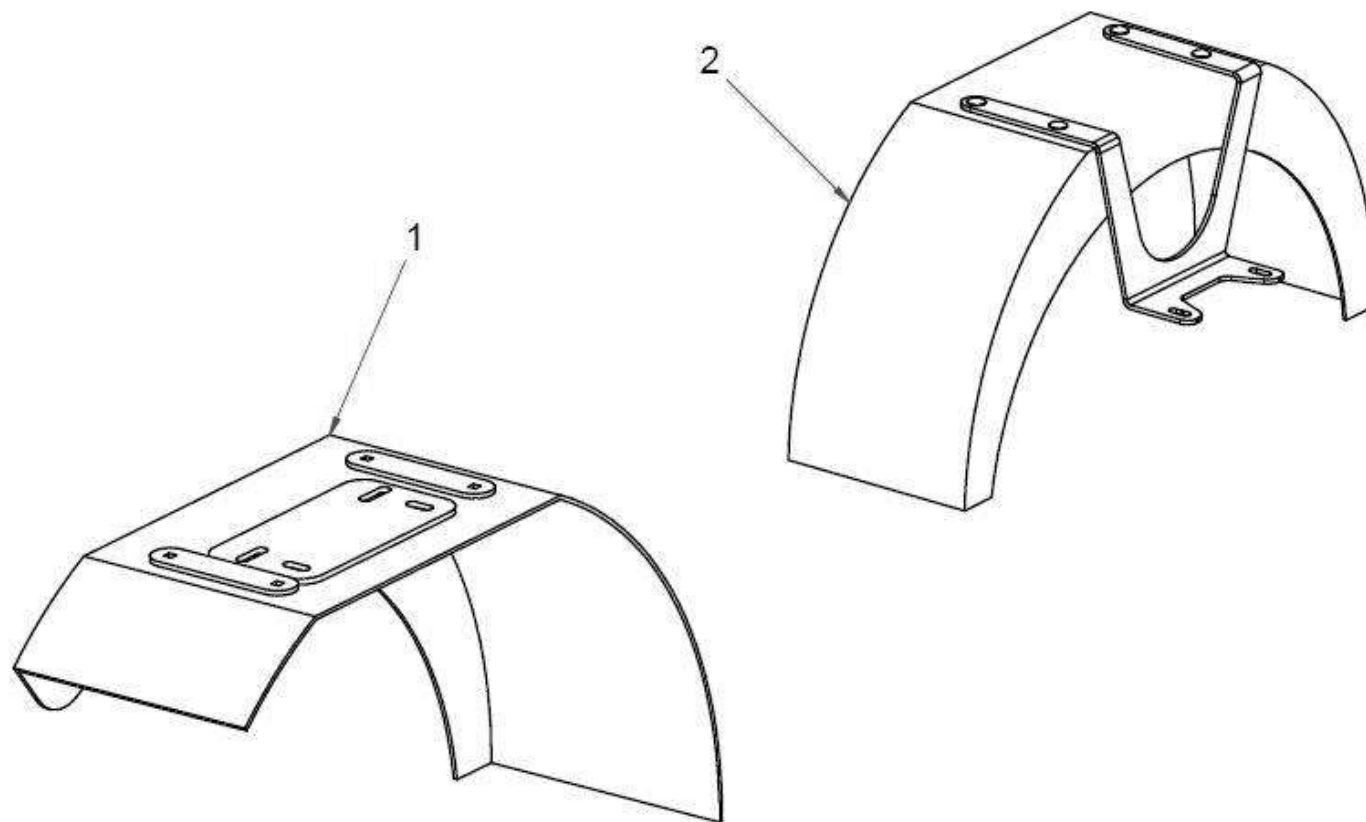

Radabdeckung / Wheel cover / Крышка колеса

Ersatzteilliste

Spare parts list

Список запасных частей

Radabdeckung

Wheel cover

Крышка колеса

Pos pos. поз.	EDV Nr Ref. №	Bezeichnung	Description	наименование	Stück / pieces/ штуки
1	12-086210	Radabdeckung vorne links	Wheel cover fore left	Крышка колеса спереди слева	1
1	12-086211	Radabdeckung vorne rechts mit Halter	Wheel cover fore right with bracket	Крышка колеса спереди справа с держателем	1
2	12-086212	Radabdeckung mit Halter re./li.	Wheel cover with bracket re./ left	Крышка колеса с держателем справа/слева	2