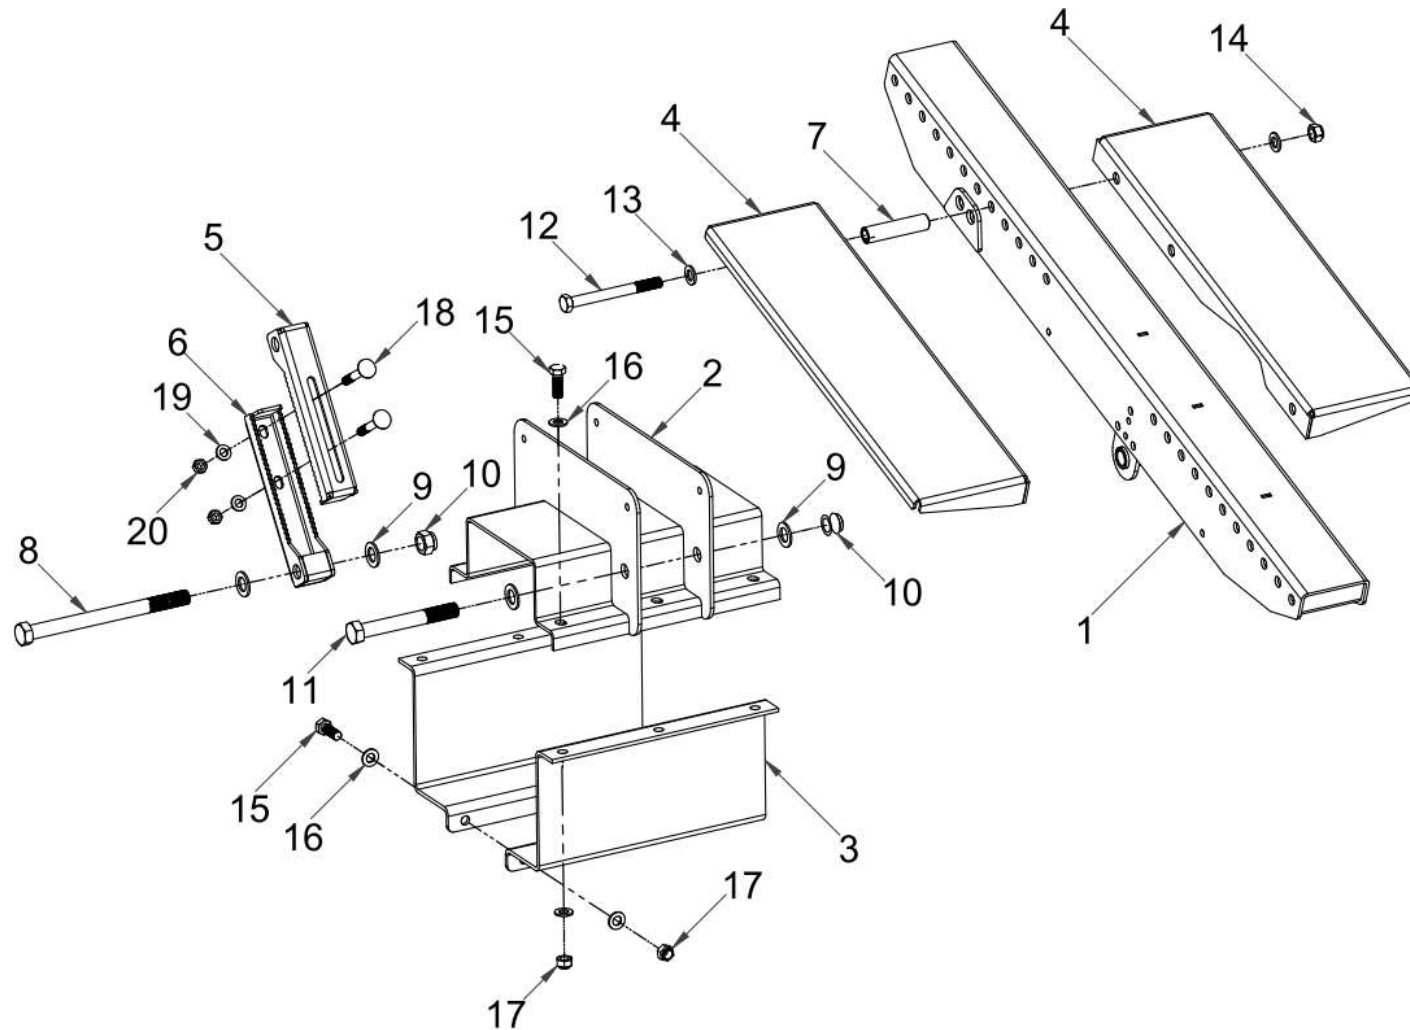

Auflage / Support / Опора

Ersatzteilliste

Spare parts list

Список запасных частей

	Auflage	Support	Опора		
Pos pos. поз.	EDV Nr Ref. №	Bezeichnung	Description	наименование	Stück / pieces/ штуки
1	12-055721	Trägerschiene	support rail	несущая балка	1
2	12-058925	Auflagenstütze	Support plates	Опорный элемент	1
3	12-086496	Auflagenstütze unten	Support plates	Опорный элемент	2
4	20-085008	Sensorauflage	Sensor bracket	опора для датчика	1
5	12-059553	Verbindungsstück 1	Connecting piece 1	Соед.деталь 1	2
6	12-059554	Verbindungsstück 2	Connecting piece 2	Соед.деталь 2	2
7	12-086497	Buchse	bush	Втулка	2
8	11-080575	6-kt Schraube M22x280	hex screw	Болт с 6-гр. головкой	2
9	11-056310	U-Scheibe A23	Washer	Шайба	6
10	11-080576	6-kt Mutter selbstsichernd M22	Hex self-locking nut	самостопорная гайка	3
11	11-056305	6-kt Schraube M22x170	hex screw	Болт с 6-гр. головкой	1
12	013271	6-kt Schraube M16x160	hex screw	Болт с 6-гр. головкой	2
13	11-058704	U-Scheibe A17	Washer	Шайба	4
14	11-054059	6-kt Mutter selbstsichernd M16	Hex self-locking nut	самостопорная гайка	2
15	11-056382	6-kt Schraube M14x40	hex screw	Болт с 6-гр. головкой	9
16	013282	U-Scheibe A15	Washer	Шайба A15	18
17	ZI510536	6-kt Mutter selbstsichernd M14	Hex self-locking nut	самостопорная гайка	6
18	ZI500383	6-kt Schraube M12x80	hex screw	Болт с 6-гр. головкой	4
19	ZI520502	Federring B12	circlip	Пружинная шайба	4
20	11-053363	6-kt Mutter selbstsichernd M12	Hex self-locking nut	самостопорная гайка	4