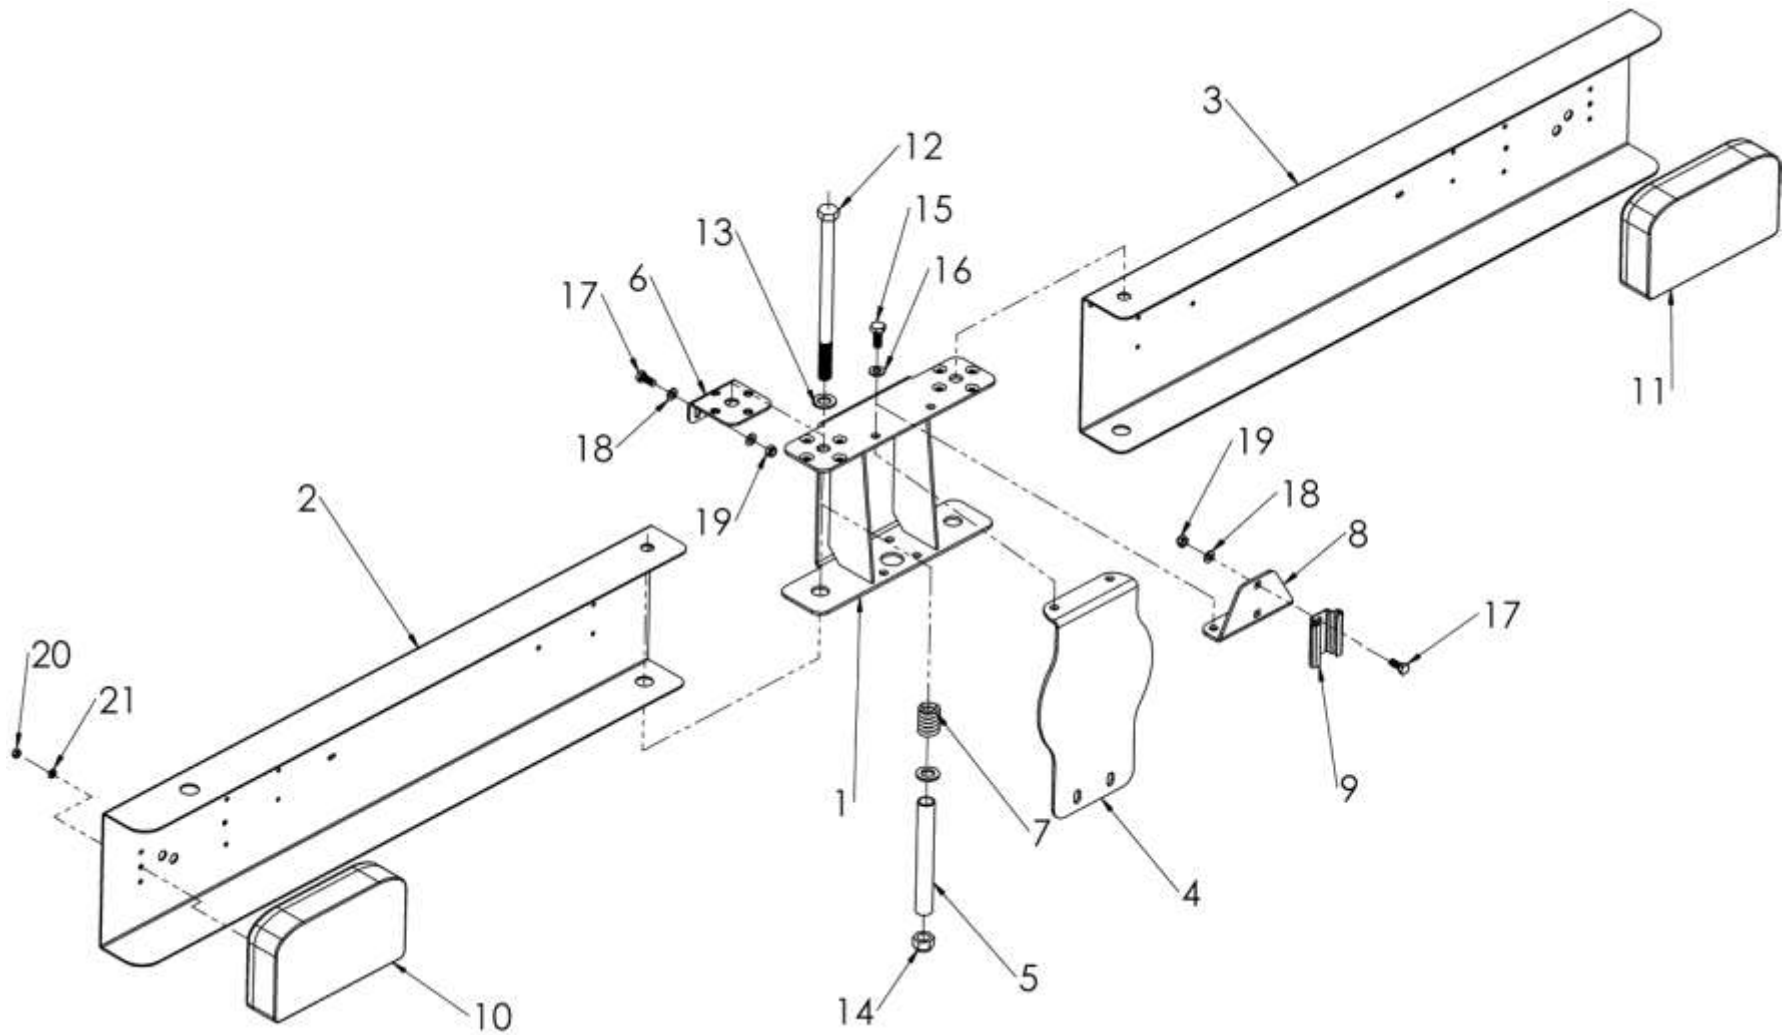

Beleuchtungsbalken / Lighting beam / Балка для световых приборов

Ersatzteilliste

Spare parts list

Список запасных частей

Beleuchtungsbalken

Lighting beam

Балка для световых приборов

Pos pos. поз.	EDV Nr Ref. №	Bezeichnung	Description	наименование	Stück / pieces/ штуки
1	12-065006	Halter Beleuchtungsbalken	lighting beam bracket	Держатель световых приборов	1
2	12-080657	Beleuchtungsbalken links	lighting beam left	Балка слева	1
3	12-080658	Beleuchtungsbalken rechts	lighting beam right	Балка справа	1
4	12-065008	Blende	Cover	Заслонка	1
5	12-080711	Buchse 22x2x170	Bushing 22x2x170	Втулка 22x2x170	2
6	12-080712	Halter	Bracket	Держатель	2
7	12-065014	Feder	Spring	Пружина	2
8	12-080612	Halter für Blende	Bracket for bracket	Держатель для заслонки	1
9	12-080617	Dreieckhalter	Triangular bracket	Треугольный держатель	1
10	12-080618	Rücklicht links	Rear lamp left	Задний фонарь слева	1
11	12-080619	Rücklicht rechts	Rear lamp right	Задний фонарь справа	1
12	11-080572	6-kt Schraube M16x250	hex screw	Болт с 6-гр. головкой	2
13	11-058704	U-Scheibe A17	washer	Подкладная шайба	4
14	11-054059	6-kt Mutter selbstsichernd M16.	Self-locking M16 hex nut	6-гр. гайка самостопорящаяся	2
15	ZI500771	6-kt Schraube M10x25 ST 8.8	hex screw	Болт с 6-гр. головкой	2
16	030115	U-Scheibe A10,5	washer	Подкладная шайба	2
17	ZI500771	Flachrundschraube mit Mutter M10x25	M10x25 mushroom head bolt	Болт с полукр.гол. с гайкой	6
18	030115	U-Scheibe A10,5	washer	Подкладная шайба	10
19	ZI510512	6-kt Mutter selbstsichernd M10	Self-locking hex nut	6-гр. гайка самостопорящаяся	6
20	ZI510218	6-kt Mutter M6	M6 hex nut	6-гр. гайка	2
21	003671	Federring B6	Circlip	Пружинная шайба	2