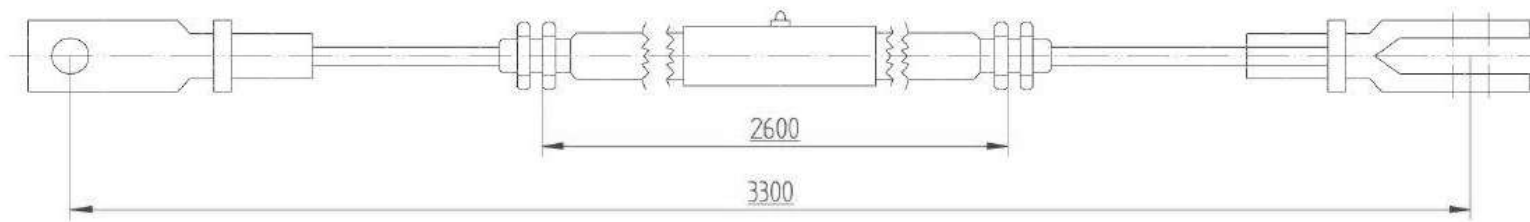

Bremsseile / Brake cable / Тормозные тросы

4.

5.