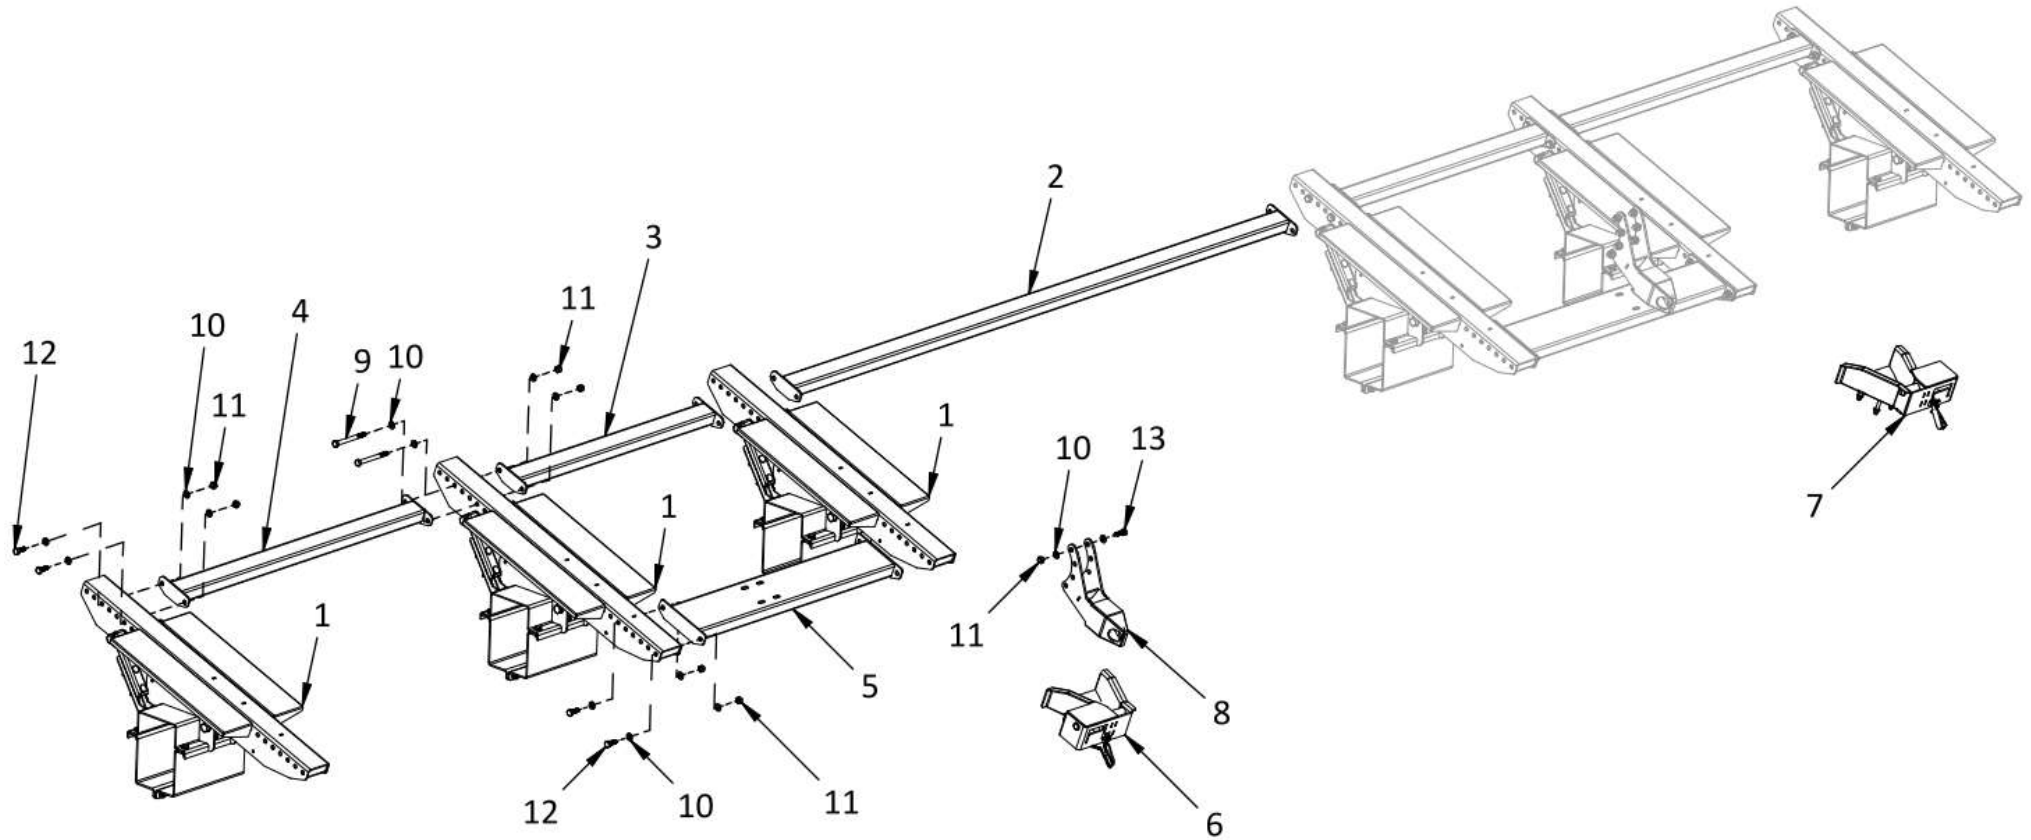

Ausrüstung / Equipment / Оборудование

JOHN DEERE 630X, 635X

Ersatzteilliste

Spare parts list

Список запасных частей

Ausrüstung

Equipment

Оборудование

Pos pos. поз.	EDV Nr Ref. №	Bezeichnung	Description	наименование	Stück / pieces/ штуки	
					630X	635X
1	12-086553	Auflage kompl.	support plate comp.	Опора в компл.	6	6
2	12-086554	Balken außen	beam, outer	Балка внешняя	2	-
2	12-086555	Balken außen	beam, outer	Балка внешняя	-	2
3	12-086556	Balken	beam	Балка	2	-
3	12-086557	Balken	beam	Балка	-	2
4	12-086488	Balken mitte	Beam middle	Балка средняя	1	-
5	30-085006	Distanzprofil 630X	Spacer profile	Профиль	2	-
5	30-085036	Distanzprofil 635X	Spacer profile	Профиль	-	2
6	30-085018	Konsole JD-R re.	console right	Консоль справа	1	1
7	30-085019	Konsole JD-R li.	console left	Консоль слева	1	1
8	30-085014	Dorn JDx	mandre	Дорна	2	2
9	013271	6-kt Schraube M16x160	Hex screw	Болт с 6-гр. головкой	8	8
10	11-058704	U-Scheibe A17	Washer	Шайба	72	72
11	11-054059	6-kt Mutter selbstsichernd M16	Hex self-locking nut	самостопорная гайка	36	36
12	11-086489	6-kt Schraube M16x40	Hex screw	Болт с 6-гр. головкой	12	12
13	11-086490	6-kt Schraube M16x45	Hex screw	Болт с 6-гр. головкой	16	16