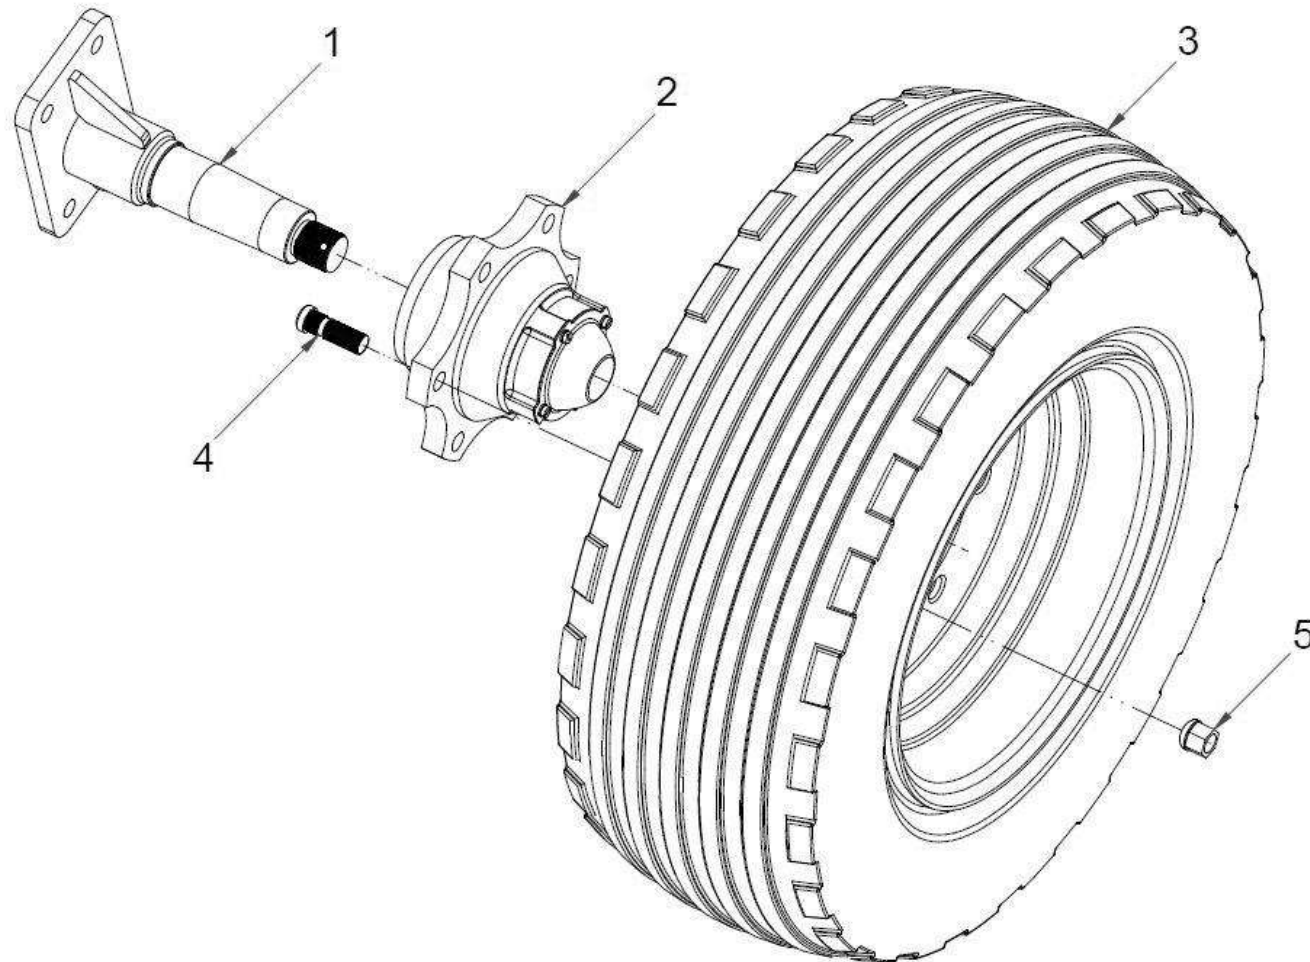

Rad / Wheel / Колесо

Ersatzteilliste

Spare parts list

Список запасных частей

Rad		Wheel	Колесо		
Pos pos. поз.	EDV Nr Ref. №	Bezeichnung	Description	наименование	Stück / pieces/ штуки
1	12-053388	Achsstummel	Stub shaft	Шейка оси	1
2	12-054077	Radnabe	Wheel hub	Ступица колеса	1
3	12-086469	Reifen mit Felge kpl. 10.0/75 15,3 18PR	Wheel with rim complete	Колесо с ободом в компл.	2
4	12-080845	Radbolzen M18x1,5	Wheel pin	Болт крепл.колеса M18x1,5	12
5	ZI510728	Kugelbundmutter M18x1,5	Collar nut	Гайка со сфер. пояском	12

*Achtung!

Achsstummel mit Nabe und Transportrad werden benutzt:

Version ohne Bremsen – bei der Stütze der vorderen Räder

Version mit gebremster Vorderachse – bei der Hinterachse

*Caution!

Spigot with hub and transport wheel are used:

Version without braking – on the front wheel supports

Version with braked front axle – with the beam on the rear axle wheels

Внимание!

Шип со ступицей и транспортным колесом используются:

Исполнение без тормоза – для опоры передних колес

Исполнение с передней осью с тормозом – на задней оси