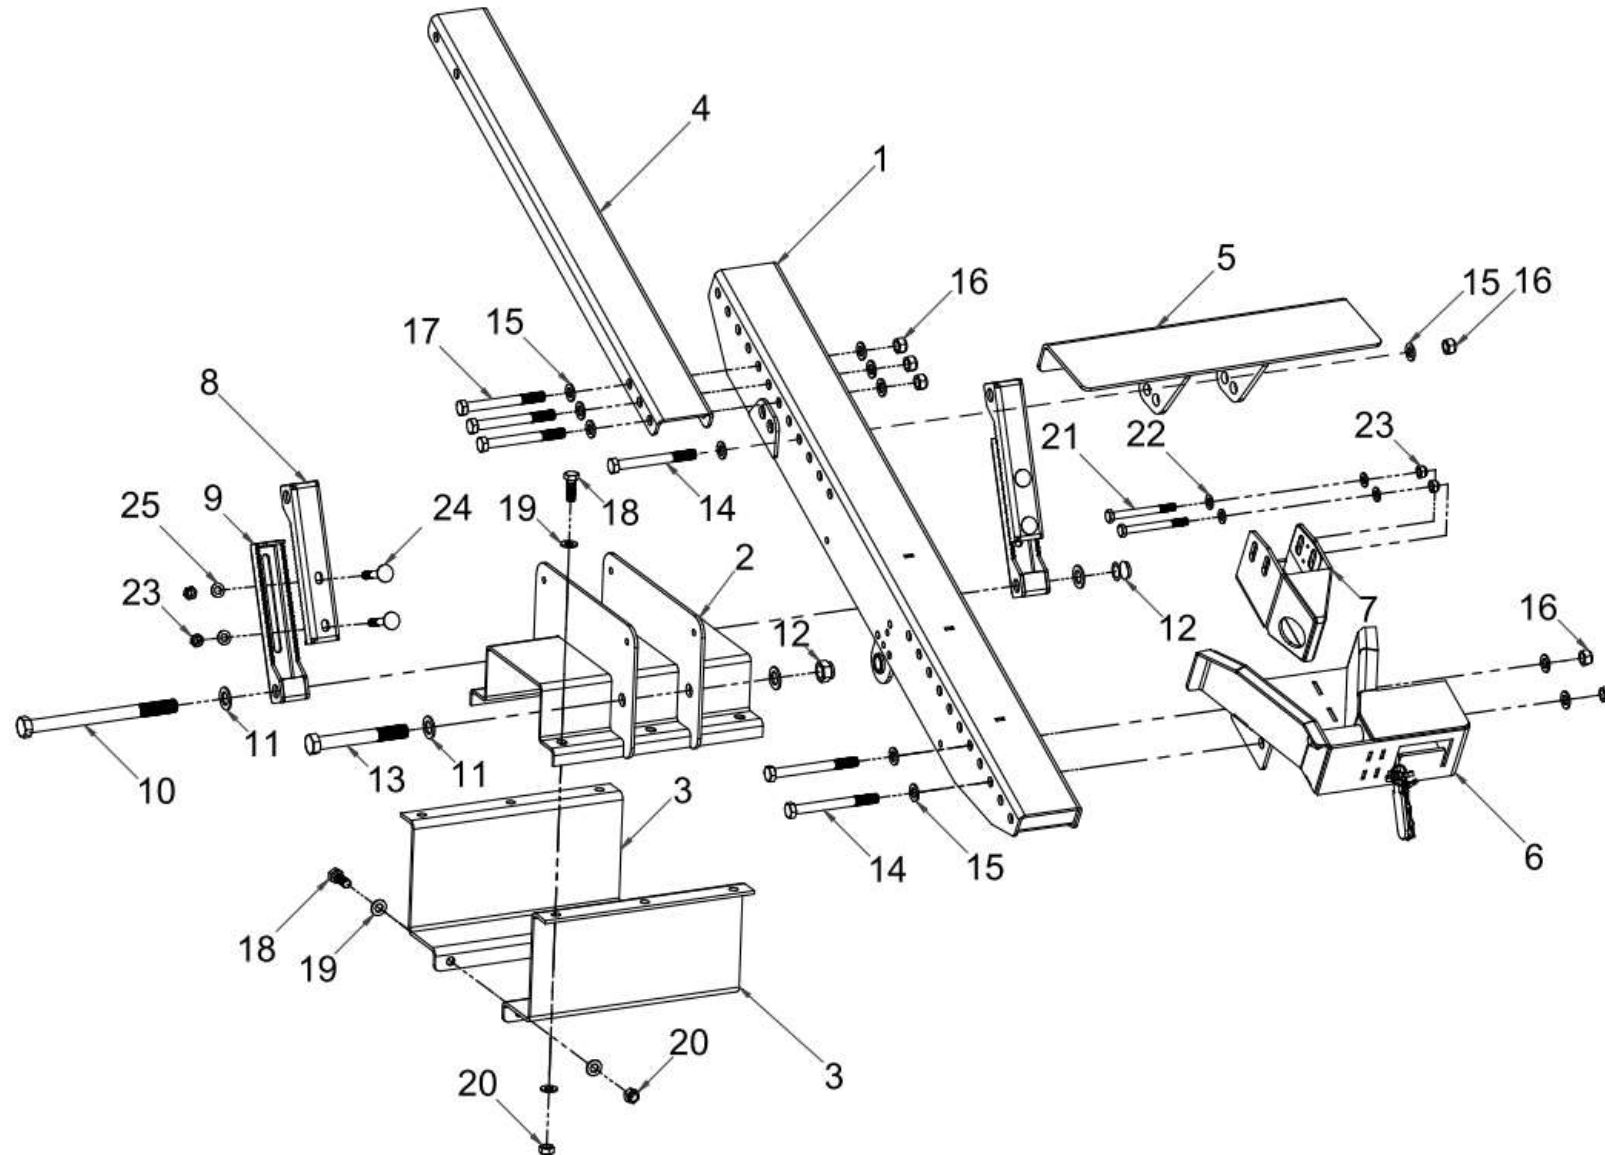

Auflage / Support / Опора

JOHN DEERE 630R, 635R

Ersatzteilliste

Spare parts list

Список запасных частей

	Auflage	Support	Опора		
Pos pos. поз.	EDV Nr Ref. №	Bezeichnung	Description	наименование	Stück / pieces/ штуки
1	12-055721	Trägerschiene	support rail	несущая балка	2
2	12-058925	Auflagenstütze	Support plate	Скоба	2
3	12-086496	Auflagenstütze unten	Support plate below	Скоба снизу	2
4	12-086492	Auflagenverlängerung	extension left	Удлинение	2
5	12-086418	Querstütze 500 mm	crosswise support	поперечная опора	2
6	30-070972	Konsole kompl.	console right	Держатель правая	1
6	30-070978	Konsole li. kompl.	console left	Держатель левая	1
7	30-070958	Schuh JD verschw.	shoe	Башмак	2
8	12-059553	Verbindungsstueck 1	Connecting piece 1	Соед.деталь 1	2
9	12-059554	Verbindungsstueck 2	Connecting piece 2	Соед.деталь 2	2
10	11-080575	6-kt Schraube M22x280	hex screw	Болт с 6-гр. головкой	2
11	11-056310	U-Scheibe A23	Washer	Шайба A23	2
12	11-080576	6-kt Mutter selbstsichernd M22	Hex self-locking nut	самостопорная гайка	2
13	11-056305	6-kt Schraube M22x170	hex screw	Болт с 6-гр. головкой	1
14	ZI500520	6-kt Schraube M16x160	hex screw	Болт с 6-гр. головкой	2
15	11-058704	U-Scheibe A17	Washer	Шайба	10
16	11-054059	6-kt Mutter selbstsichernd M16	Hex self-locking nut	самостопорная гайка	5
17	013271	6-kt Schraube M16x160	hex screw	Болт с 6-гр. головкой	3
18	11-056382	6-kt Schraube M14x40	Hex screw	Болт с 6-гр. головкой	2
19	013282	U-Scheibe A15	Washer	Шайба	4
20	ZI510536	6-kt Mutter selbstsichernd M14	Hex self-locking nut	самостопорная гайка	4
21	11-080845	Flachrundschaube ohne Mutter M12x120	round-head screw without nut	Болт с кругл.гол. без гайки	4
22	002316	U-Scheibe A13	Washer	Шайба	4
23	11-053363	6-kt Mutter selbstsichernd M12	Hex self-locking nut	самостопорная гайка	12
24	11-080845	Flachrundschaube ohne Mutter M12x80	mushroom head bolt	Болт с полукр.гол. с гайкой	24
25	ZI520502	Federring B12	Circlip	Пружинная шайба	12