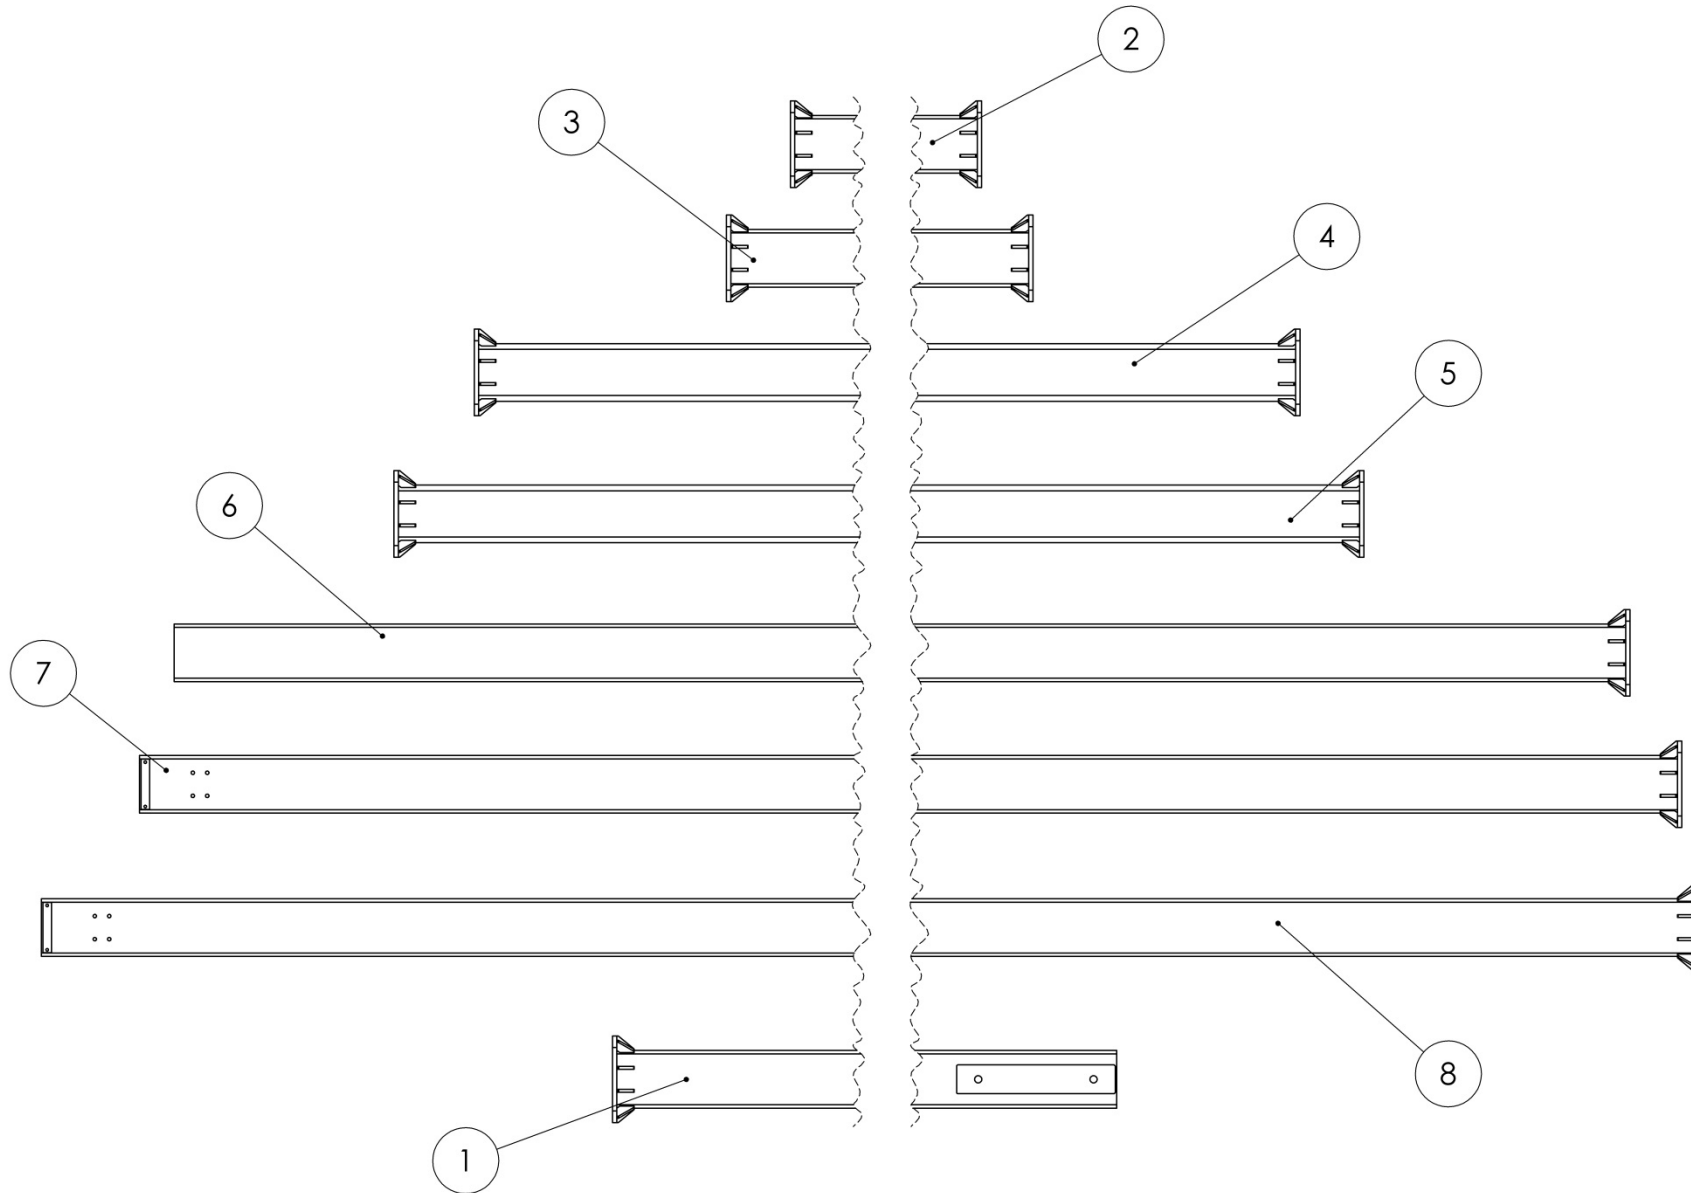

TRÄGER / BEAM / БАЛКА

		Träger	beam	балка	
Pos pos. поз.	EDV Nr Ref. №	Bezeichnung	Description	наименование	Stück / pieces/ штуки
1	30-089912	Traeger Tandem L2400	beam	балка	1
2	30-089927	Traeger mitte L=1330	beam	балка	1
3	30-089920	Traeger mitte L=1730	beam	балка	1
4	30-089940	Traeger mitte L=3500	beam	балка	2
5	30-089739	Traeger mitte L=4000	beam	балка	1
6	30-089741	Haupttraeger Tandem L5700	beam	балка	2
7	30-089934	Haupttraeger Tandem L6000	beam	балка	2
8	30-089914	Haupttraeger Tandem L6400	beam	балка	2