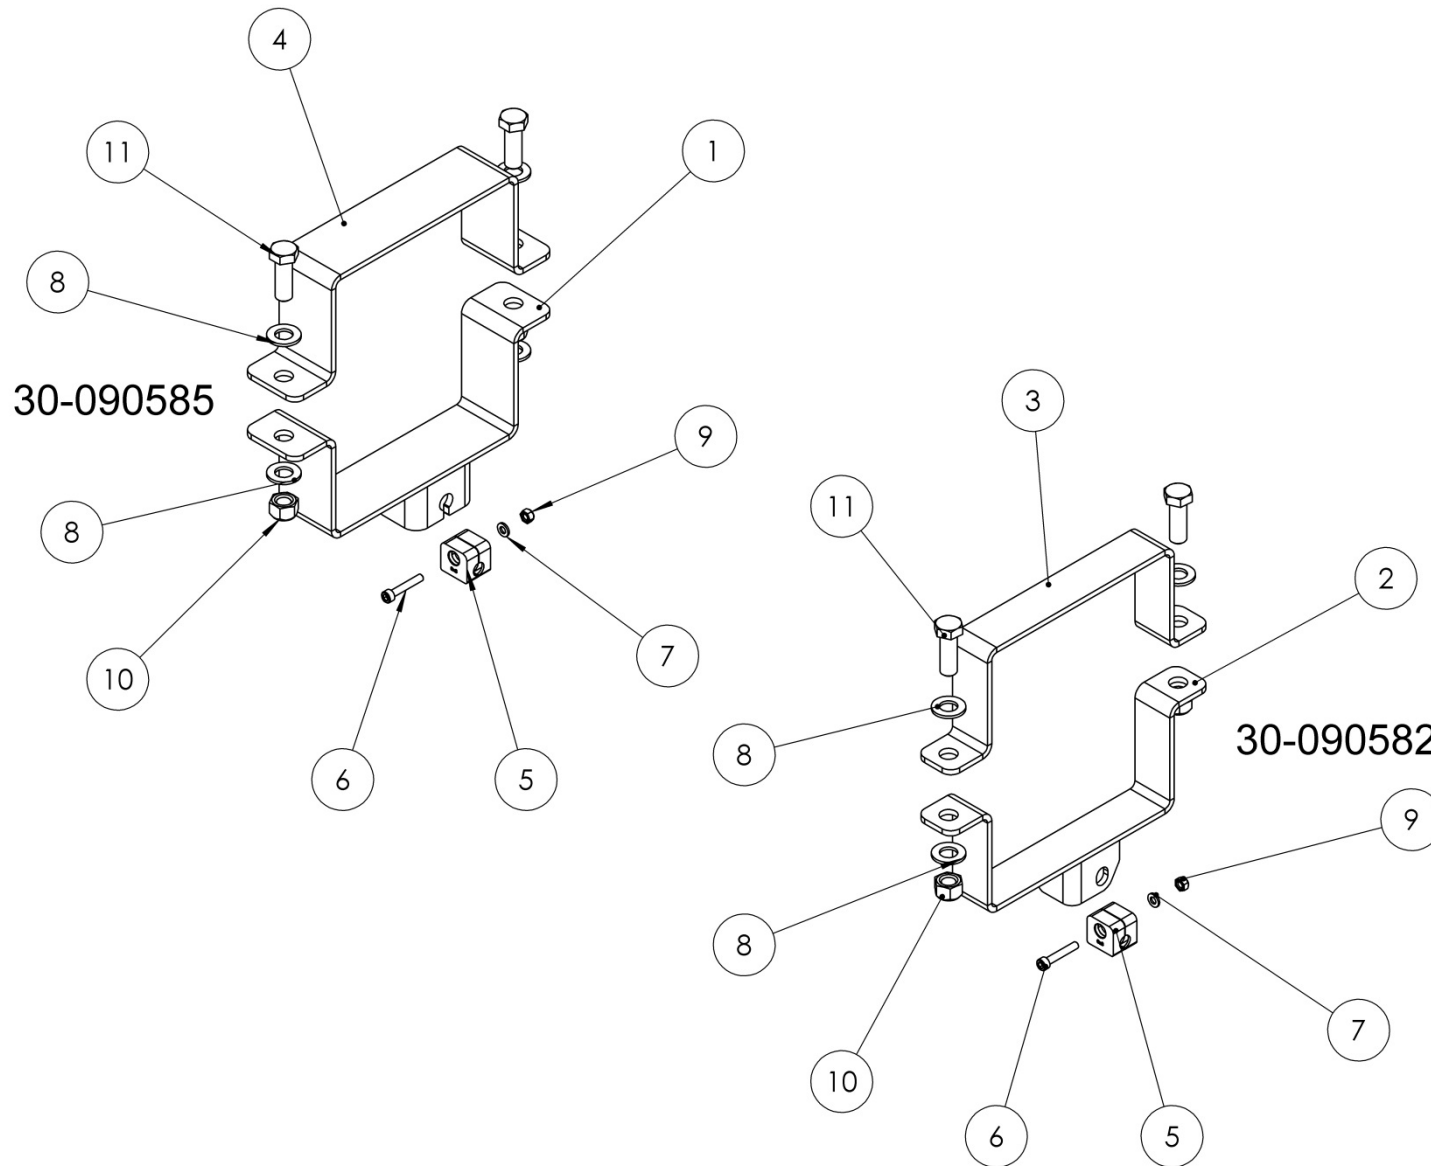

STANGEHALTER UND SEILENHALTER / ROD AND ROPE HOLDER / ДЕРЖАТЕЛЬ ШТАНГИ И КАНАТА

Stangehalter und Seilenhalter

rod and rope holder

держатель штанги и каната

Pos pos. поз.	EDV Nr Ref. №	Bezeichnung	Description	наименование	Stück / pieces/ штуки
1	30-090584	Seilhalter Tandem vorne	rope holder tandem front compl.	держатель каната тандем спереди	1
2	30-090580	Stangehalter Tandem mitte	rod holder tandem middle compl.	держатель штанги тандем средний	1
3	20-089183	Laschenblech 40	plate	пластина	1
4	20-089179	Laschenblech 60	plate	пластина	2
5	12-090581	Rohrschelle RAPR-012	tube clamp	трубный зажим	1
6	013213	Zyl. Schraube innen 6-KT M6x35	cylinder screw	болт с цилиндрической головкой	2
7	031965	Scheibe A6,4	washer	шайба	2
8	013282	U-Scheibe A15	washer	шайба	2
9	002595	6-KT Mutter selbstsichernd M6	hex nut self-locking	6-гр. гайка самостопор	4
10	ZI510458	6-KT Mutter selbstsichernd M14	hex nut self-locking	6-гр. гайка самостопор	1
11	ZI500909	6-KT Schraube M14x40	hex screw	болт	4