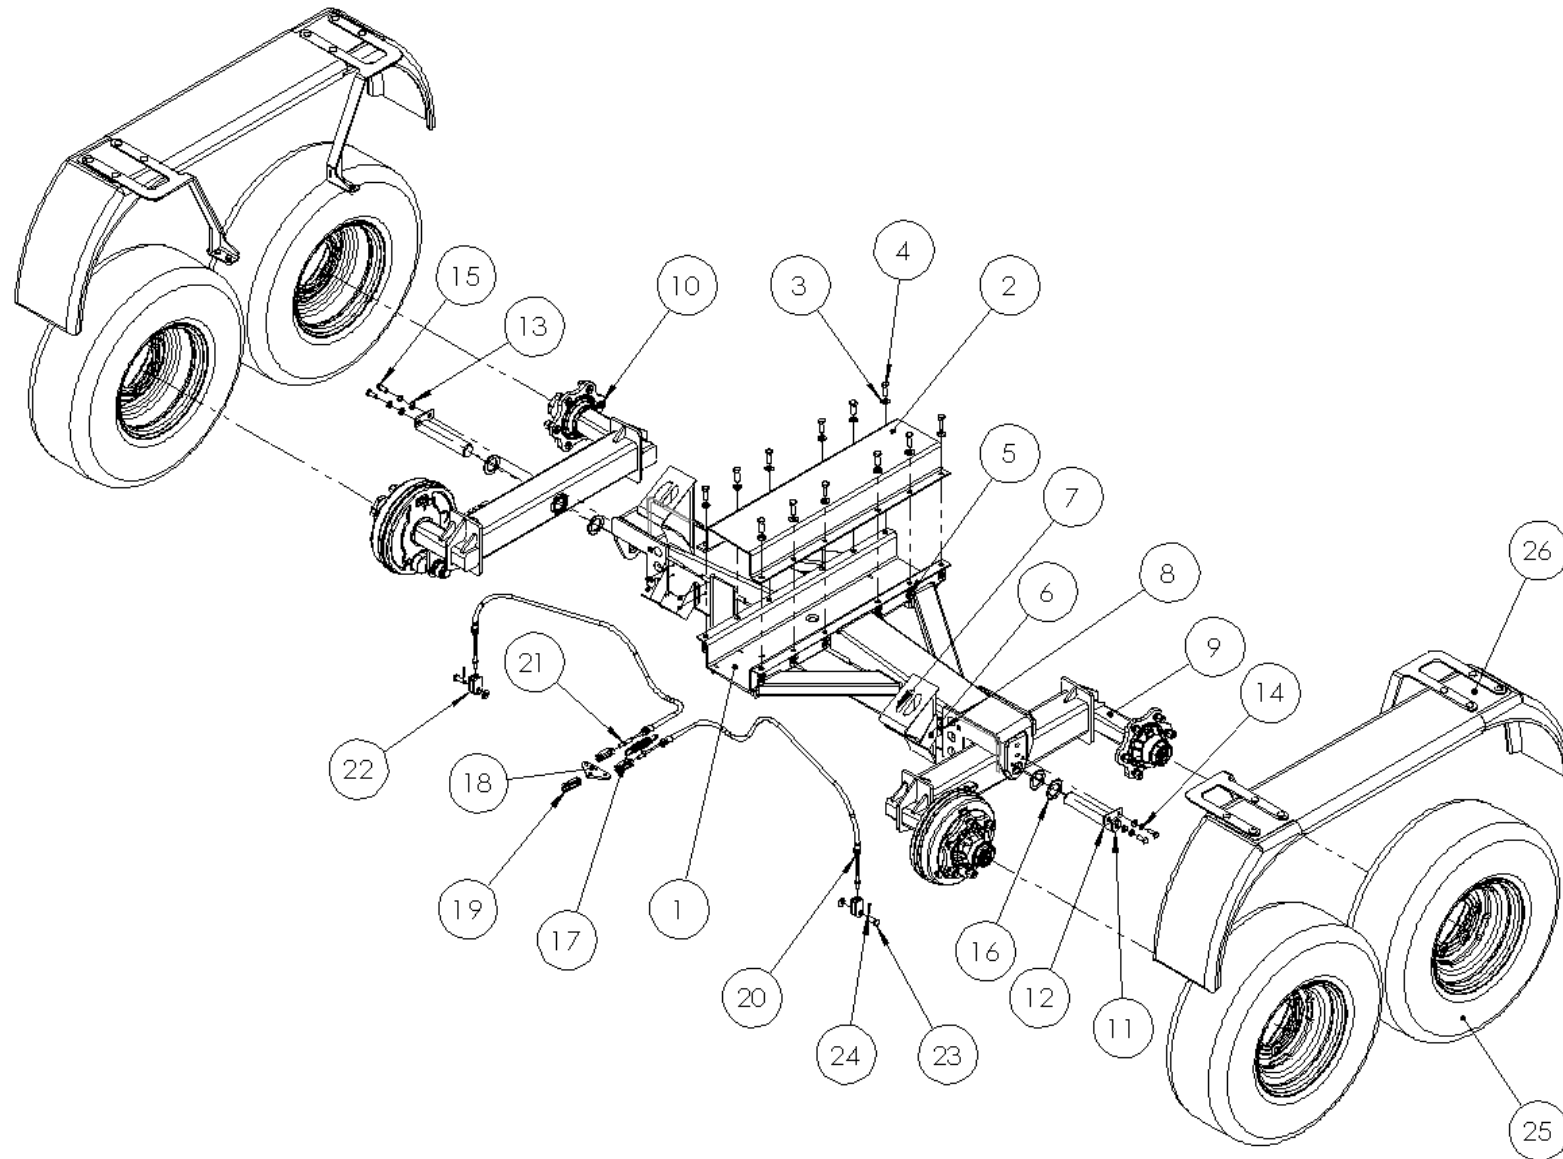

ACHSE TANDEM AUFLAUFBREMSE / AXLE WITH OVERRUN BRAKED / ОСЬ С ТОРМОЗОМ

Achse gebremst kompl.

Axle braked compl.

Ось с тормозом

Pos pos. поз.	EDV Nr Ref. №	Bezeichnung	Description	наименование	Stück / pieces/ штуки
1	30-089124	Achse Tandem	axle tandem	тандемная ось	1
2	20-089455	Schale Tandem oben	mounting plate above	монтажная пластина сверху	1
3	13282	U-Scheibe A15	u-washer	шайба	26
4	NI500909	6-KT Schraube M14x40	hex screw	болт	12
5	NI510458	6-KT Mutter selbstsichernd M14	hex nut self-locking	6-гр. гайка самостопор	12
6	12-089077	Halter HA 36 St	holder	держатель	2
7	12-089076	Unterlegkeil UK 36 St	chock	башмак	2
8	11-090372	Blindniet 6,4 x 16	blind rivet	слепая заклепка	8
9	30-101147	Schwenkarm Tandem li.	swivel arm left	маятниковая ручка слева	1
10	30-101146	Schwenkarm Tandem re.	swivel arm right	маятниковая ручка справа	1
11	20-090364	Welle D45	wave	вал	2
12	20-090361	Sicherungsplatte	lock plate	стопорная пластина	2
13	2316	Scheibe A13	washer	шайба	4
14	NI520510	Federring A 12	spring washer	пружинная шайба	4
15	2448	6-KT Schraube M12x30	hex screw	болт	4
16	20-090371	Wellendistanzring	shaft spacer ring	промежуточное кольцо	4
17	12-090166	Zugfeder	spring washer	пружинная шайба	1
18	20-089187	Verbindungsdreieck	connecting triangle	соединительный треугольник	1
19	12-089186	Gabelgelenk GN751 M10	fork joint	вилочный шарнир	3
20	12-090595	Bowdenzug Tandem Achse L=1674	bowden cable	трос боудена	1
21	12-090595	Bowdenzug Tandem Achse L=1674	bowden cable	трос боудена	1
22	30-090378	Gabelgelenk D15 M10	fork joint	вилочный шарнир	2
23	11-090377	Bolzen mit Kopf 14x40	bolt	болт	2
24	11-048962	Splint 4x28	pin	шплинт	2
25	30-090596	Reifen mit Felge STARCO 14PR	tyres with rim complete	шина с ободом в компл.	4
26	30-101158	Radabdeckung	wheel cover	крышка колеса	2