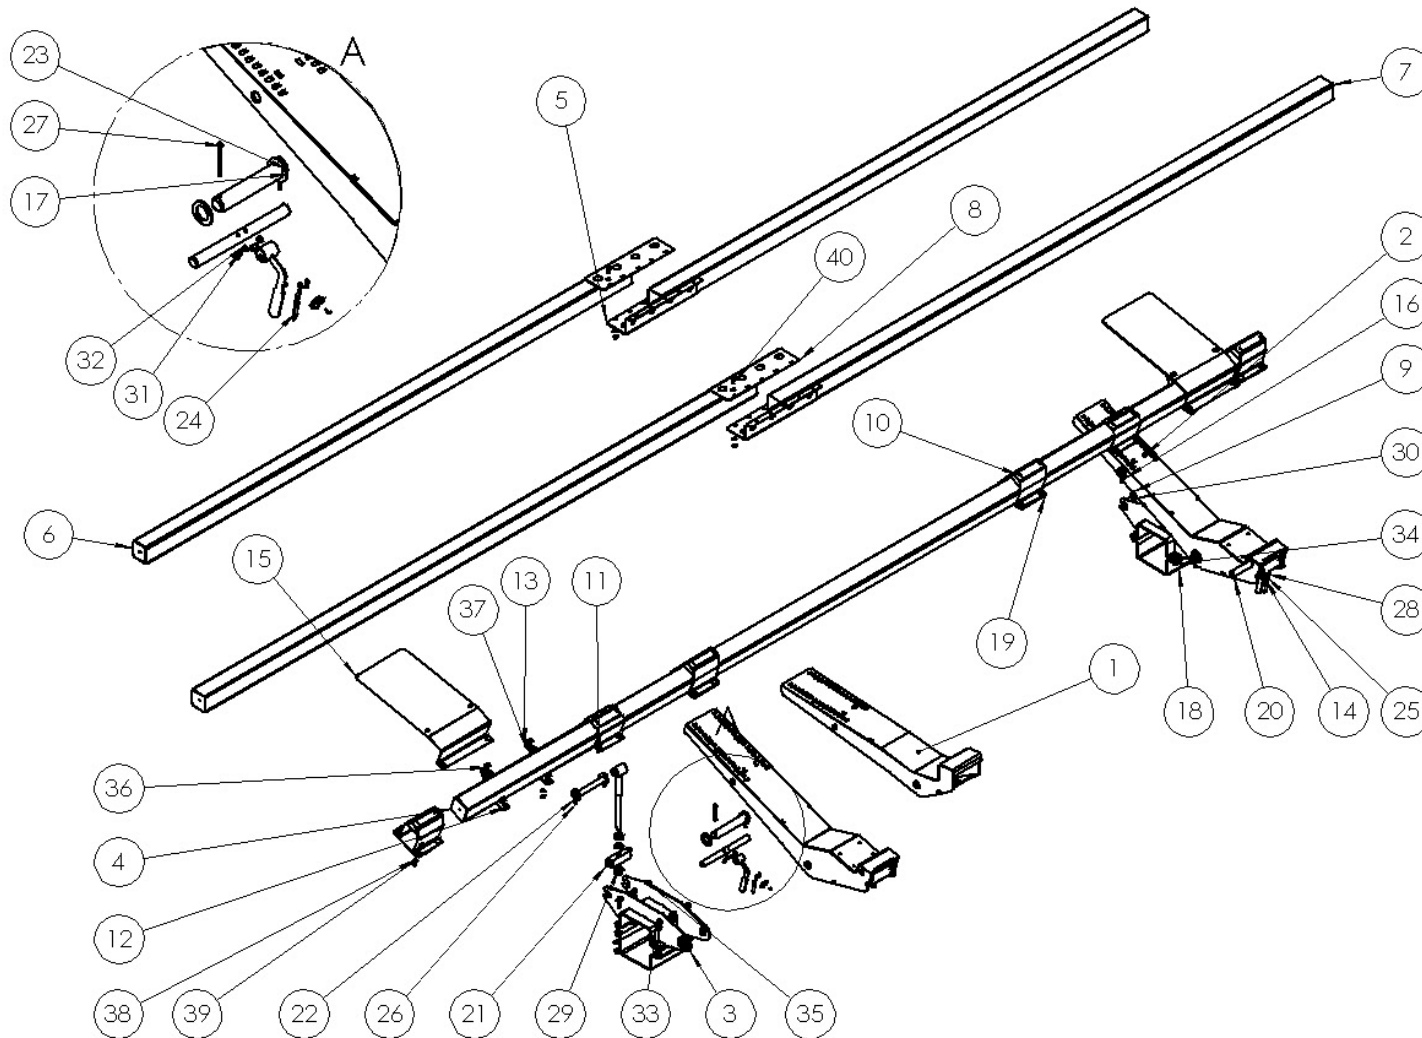

AUFLAGESET CLAAS VARIO 560, VARIO, CERIO 680, VARIO, CERIO 770 / SUPPORT PLATE SET CLAAS VARIO 560, VARIO, CERIO 680, VARIO, CERIO 770 / КОМПЛЕКТ ОПОР CLAAS VARIO 560, VARIO, CERIO 680, VARIO, CERIO 770

**Auflageset CLAAS VARIO 560,
VARIOA,CERIO 680, VARIO, CERIO 770**

**Support Plate Set CLAAS VARIO
560, VARIO,CERIO 680, VARIO,
CERIO 770**

**комплект опор CLAAS VARIO
560, VARIO,CERIO 680, VARIO,
CERIO 770**

Pos pos поз	EDV Nr Ref №	Bezeichnung	Description	наименование	Stück / pieces/ штуки		
33	013282	U-Scheibe A15	u-washer	шайба	24	24	48
34	Z1510458	6-kt Mutter selbstsichernd M14	self-locking hex nut	6-гр гайка самостопор	12	12	24
35	Z1500929	6-kt Schraube M14x45	hex screw	болт	12	12	24
36	11-080011	Flachrund-Schraube o. Mutter M10x25	round-head screw without nut	болт с кругл гол без гайки	8	16	16
37	002607	6-kt Mutter selbstsichernd M10	self-locking hex nut	6-гр гайка самостопор	32	50	58
38	030115	U-Scheibe A10,5	u-washer	шайба	32	60	68
39	Z1502667	Flachrundschrabe o. Mutter M10x30	round-head screw without nut	болт с кругл гол без гайки	24	24	32
40	Z1500771	6-kt Schraube M10x25	hex screw	болт	-	-	4