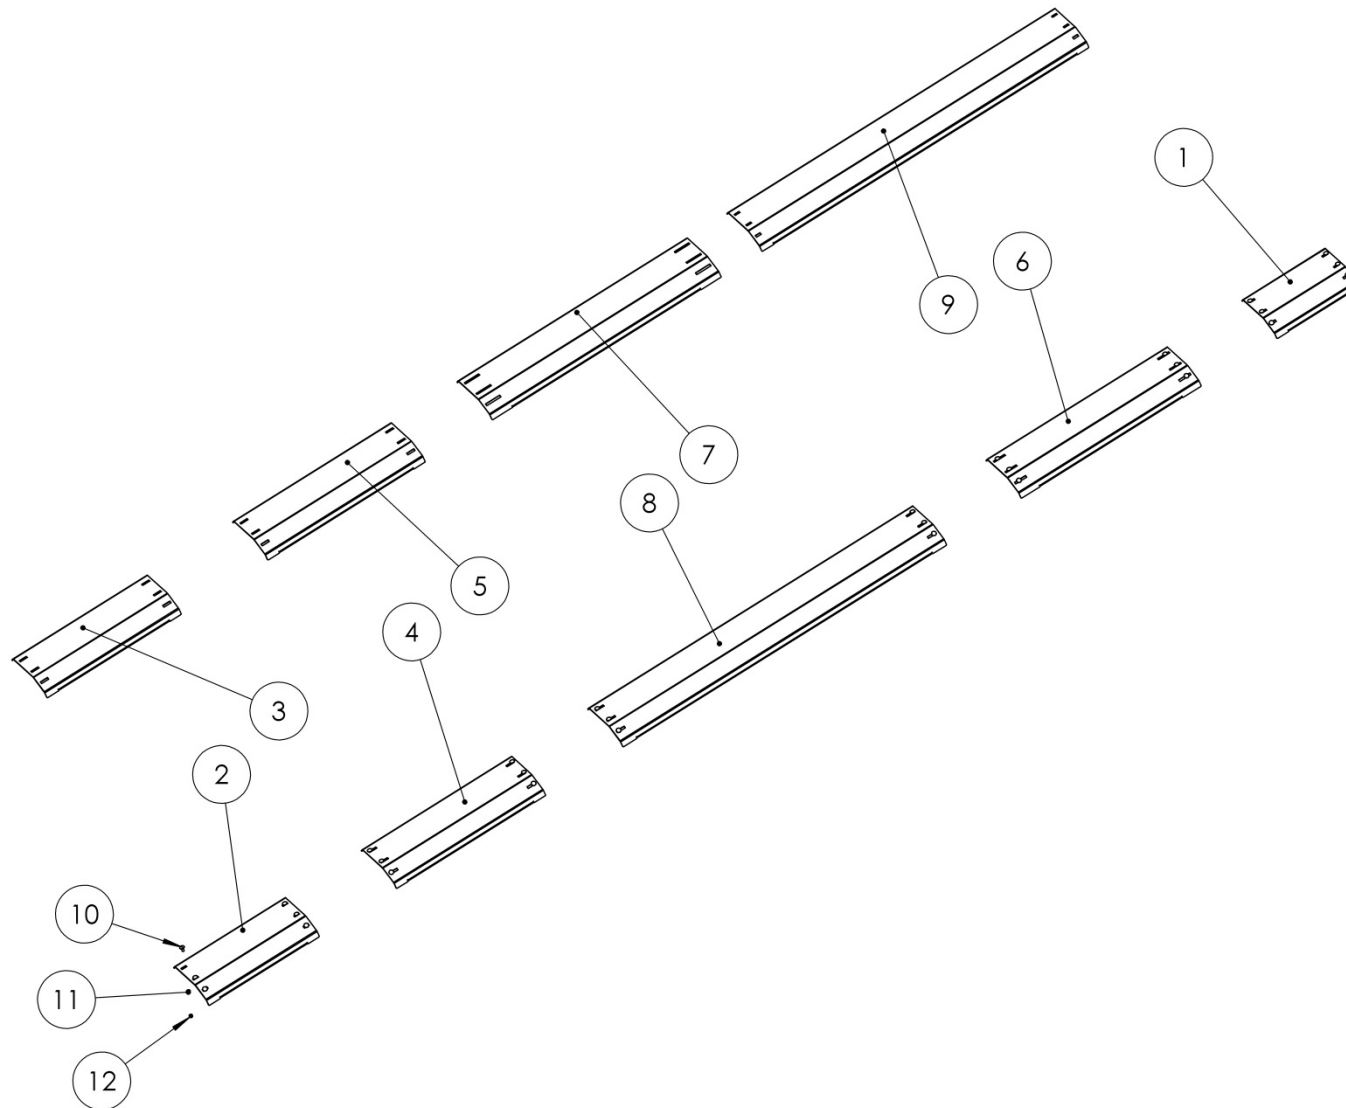

VERBINDUNGSBLECHE MAC DON FD 125-135 / CONNECTION PLATES MAC DON FD 125-135 / СОЕДИНИТЕЛЬНЫЕ ПЛАСТИНЫ MAC DON FD 125-135

Verbindungsbleche MAC DON FD

connection plates MAC DON FD

Соед пластины MAC DON FD

Pos pos поз	EDV Nr Ref №	Bezeichnung	Description	наименование	Stück / pieces/ штуки		
					FD125	FD130	FD135
1	20-085482	Verbindungsblech 520mm	connection plate	соед пластина	-	1	-
2	20-095528	Verbindungsblech 700mm	connection plate	соед пластина	-	1	-
3	20-095478	Verbindungsblech 850mm	connection plate	соед пластина	-	-	1
4	20-095490	Verbindungsblech 945mm	connection plate	соед пластина	-	1	-
5	20-089870	Verbindungsblech 997mm	connection plate	соед пластина	1	-	1
6	20-085476	Verbindungsblech 1140mm	connection plate	соед пластина	1	-	-
7	20-095477	Verbindungsblech 1450mm	connection plate	соед пластина	-	-	1
8	20-085479	Verbindungsblech 2050mm	connection plate	соед пластина	-	1	-
9	20-085478	Verbindungsblech 2070mm	connection plate	соед пластина	-	-	1
10	11-080011	Flachrundsraube o.Mutter M10x25	round-head screw without nut	болт с кругл гол без гайки	18	31	31
11	030115	Scheibe A10,5	washer	шайба	18	31	31
12	002607	6-KT Mutter selbstsichernd M10	self-locking hex nut	6-гр гайка самостопор	18	31	31