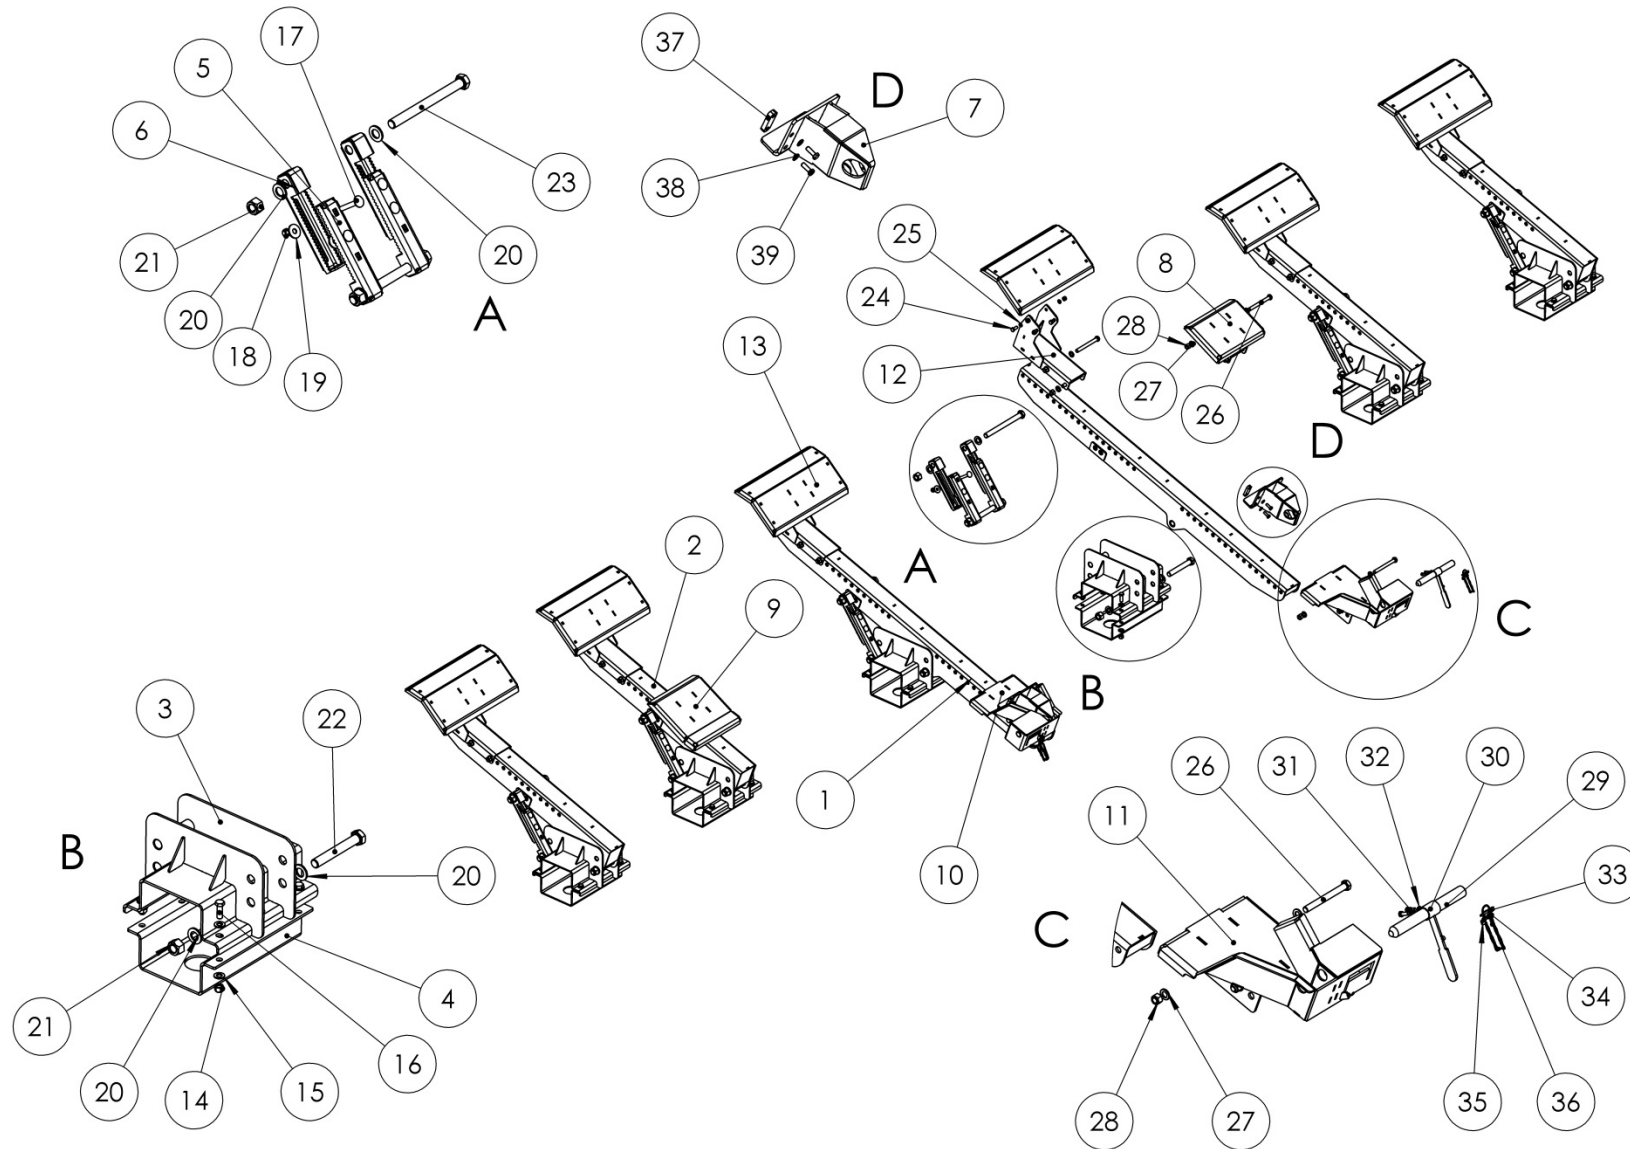

AUFLAGESET MAC DON FD 125-140 / SUPPORT PLATE SET MAC DON FD 125-140 / КОМПЛЕКТ ОПОР MAC DON FD 125-140

Auflageset MAC DON FD

support plate set MAC DON FD

Комплект опор MAC DON FD

Pos pos поз	EDV Nr Ref №	Bezeichnung	Description	наименование	Stück / pieces / штуки
32	ZI520034	Scheibe A8,4	washer	шайба	4
33	11-053370	Klappstecker 5x32	flap plug	складной штекер	2
34	11-056790	Simplexhaken A30	simplex hook	simplex крюк	2
35	12-049485	Simplexhaken A50	simplex hook	simplex крюк	2
36	12-057039	Knotenkette 7 Glieder	knot chain	узелковая цепь, 7 звеньев	2
37	20-085251	Gewindeplatte MD	threaded plate	пластина с резьбой	4
38	030115	Scheibe A10,5	washer	шайба	8
39	ZI500772	6-KT Schraube M10x30	hex screw	болт	8