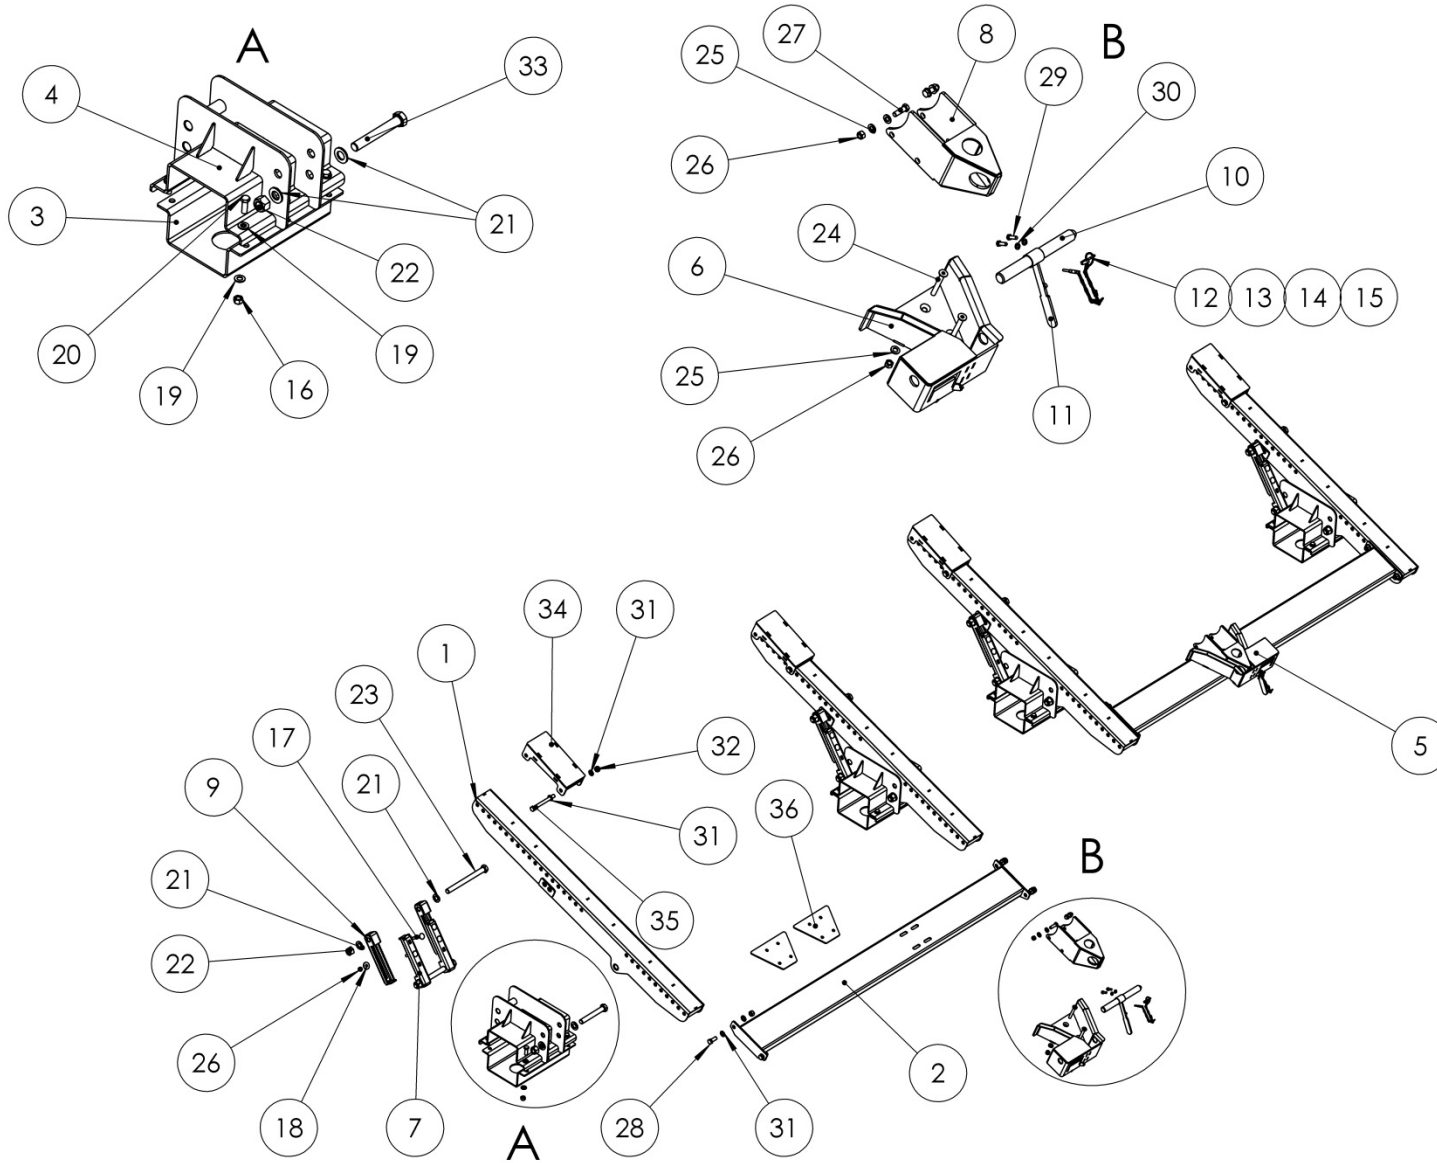

AUFLAGESET JOHN DEERE PF 725, 730 / SUPPORT PLATE SET JOHN DEERE PF 725, 730 /
КОМПЛЕКТ ОПОР JOHN DEERE PF 725, 730

Ersatzteilliste

Spare parts list

Список запасных частей

Auflageset John Deere PF 725, 730

support plate set John Deere PF 725, 730

Комплект опор John Deere PF 725, 730

Pos pos Поз	EDV Nr Ref №	Bezeichnung	Description	наименование	Stück / pieces / штуки	
					725	730
1	30-085680	Auflageschiene lang	support plate bar long	опорный брус длинный	4	4
2	30-091222	Distanzprofil PF730	spacer profile	профиль	-	2
2	30-091201	Distanzprofil PF725	spacer profile	профиль	2	-
3	20-085654	Gegenschale	mandre	дорна	4	4
4	30-085652	Auflagenbefestigung	support plate anchor	крепление опоры	4	4
5	30-085017	Konsole JDX li	console left	держатель левый	1	1
6	30-085016	Konsole JDX re	console right	держатель правый	1	1
7	30-085658	Hoehenverstellung oben	height adjustment above	регуляр высоты вверху	8	8
8	30-094219	Dorn PF730/5	mandre	дорна	-	2
8	30-091201	Distanzprofil PF725	spacer profile	профиль	2	-
9	30-085659	Hoehenverstellung unten	height adjustment below	регуляр высоты внизу	8	8
10	20-070966	Sicherungsbolzen	locking pins	стопорный болт	2	2
11	30-070971	Hebel	lever	рычаг	2	2
12	11-053370	Klappstecker 5x32	folding plug	складной штекер	2	2
13	12-049485	Simplexhaken A50	simplex hook	simplex крюк	2	2
14	11-056790	Simplexhaken A30	simplex hook	simplex крюк	2	2
15	12-057039	Knotenkette 7 Glieder	knot chain	узловкая цепь, 7 звеньев	2	2
16	ZI510458	6-KT Mutter selbstsichernd M14	self-locking hex nut	6-гр гайка самостопор	24	24
17	11-085660	Flachrundsraube o Mutter M12x75	round head screw without nut	болт с кругл пл гол без гайки	16	16
18	NI520087	Unterlegscheibe M12	u-washer	шайба	16	16
19	013282	U-Scheibe A15	u-washer	шайба	48	48
20	ZI500909	6-KT Schraube M14x40	hex screw	болт	24	24
21	11-058689	Scheibe A25	washer	шайба	24	24
22	11-085671	6-KT Mutter selbstsichernd M24	self-locking hex nut	6-гр гайка самостопор	12	12
23	11-085672	6-KT Schraube M24x280	hex screw	болт	8	8
24	11-058086	Senkschraube innen 6-KT M12x90	counter screw	Винт с потайной головкой	8	8
25	002316	Scheibe A13	u-washer	шайба	24	24
26	ZI510451	6-KT Mutter selbstsichernd M12	self-locking hex nut	6-гр гайка самостопор	32	32
27	ZI500790	6-KT Schraube M12x40	hex screw	болт	8	8
28	ZI500837	6-KT Schraube M16x40	hex screw	болт	8	8
29	ZI500748	6-KT Schraube M8x25	hex screw	болт	4	4
30	ZI520034	Scheibe A8,4	washer	шайба	4	4
31	032042	U-Scheibe d=17	u-washer	шайба	32	32