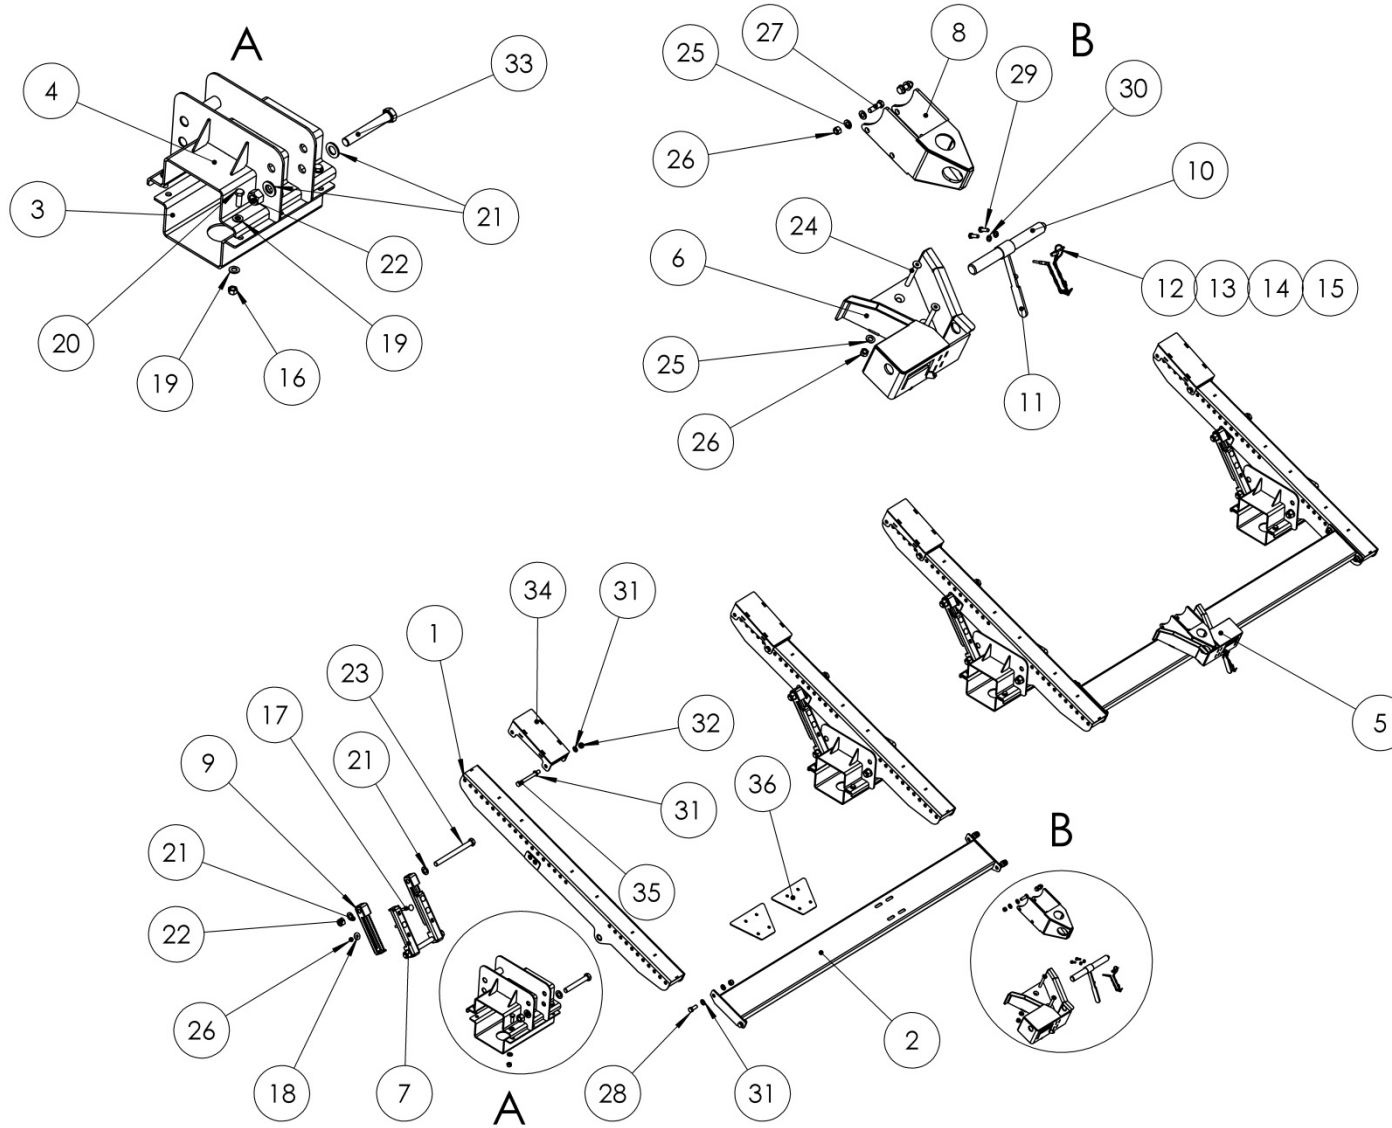

AUFLAGESET JOHN DEERE PF 725, 730 / SUPPORT PLATE SET JOHN DEERE PF 725, 730 /
КОМПЛЕКТ ОПОР JOHN DEERE PF 725, 730

Ersatzteilliste

Spare parts list

Список запасных частей

Auflageset John Deere PF 725, 730

**support plate set John Deere PF 725,
730**

**Комплект опор John Deere PF 725,
730**

Pos pos Поз	EDV Nr Ref №	Bezeichnung	Description	наименование	Stück / pieces/ штуки	
32	002643	6-KT Mutter selbstsichernd M16	hex self-locking nut	Стопорная гайка	16	16
33	11-085673	6-KT Schraube M24x170	hex screw	Болт	4	4
34	30-094214	Stuetze PF klein	support	опора	4	4
35	013271	6-KT Schraube M16x160	hex screw	болт	8	8
36	20-091182	Distanzplatte V-Verriegelung PF725	distance plate	дистанционная пластина	2	-