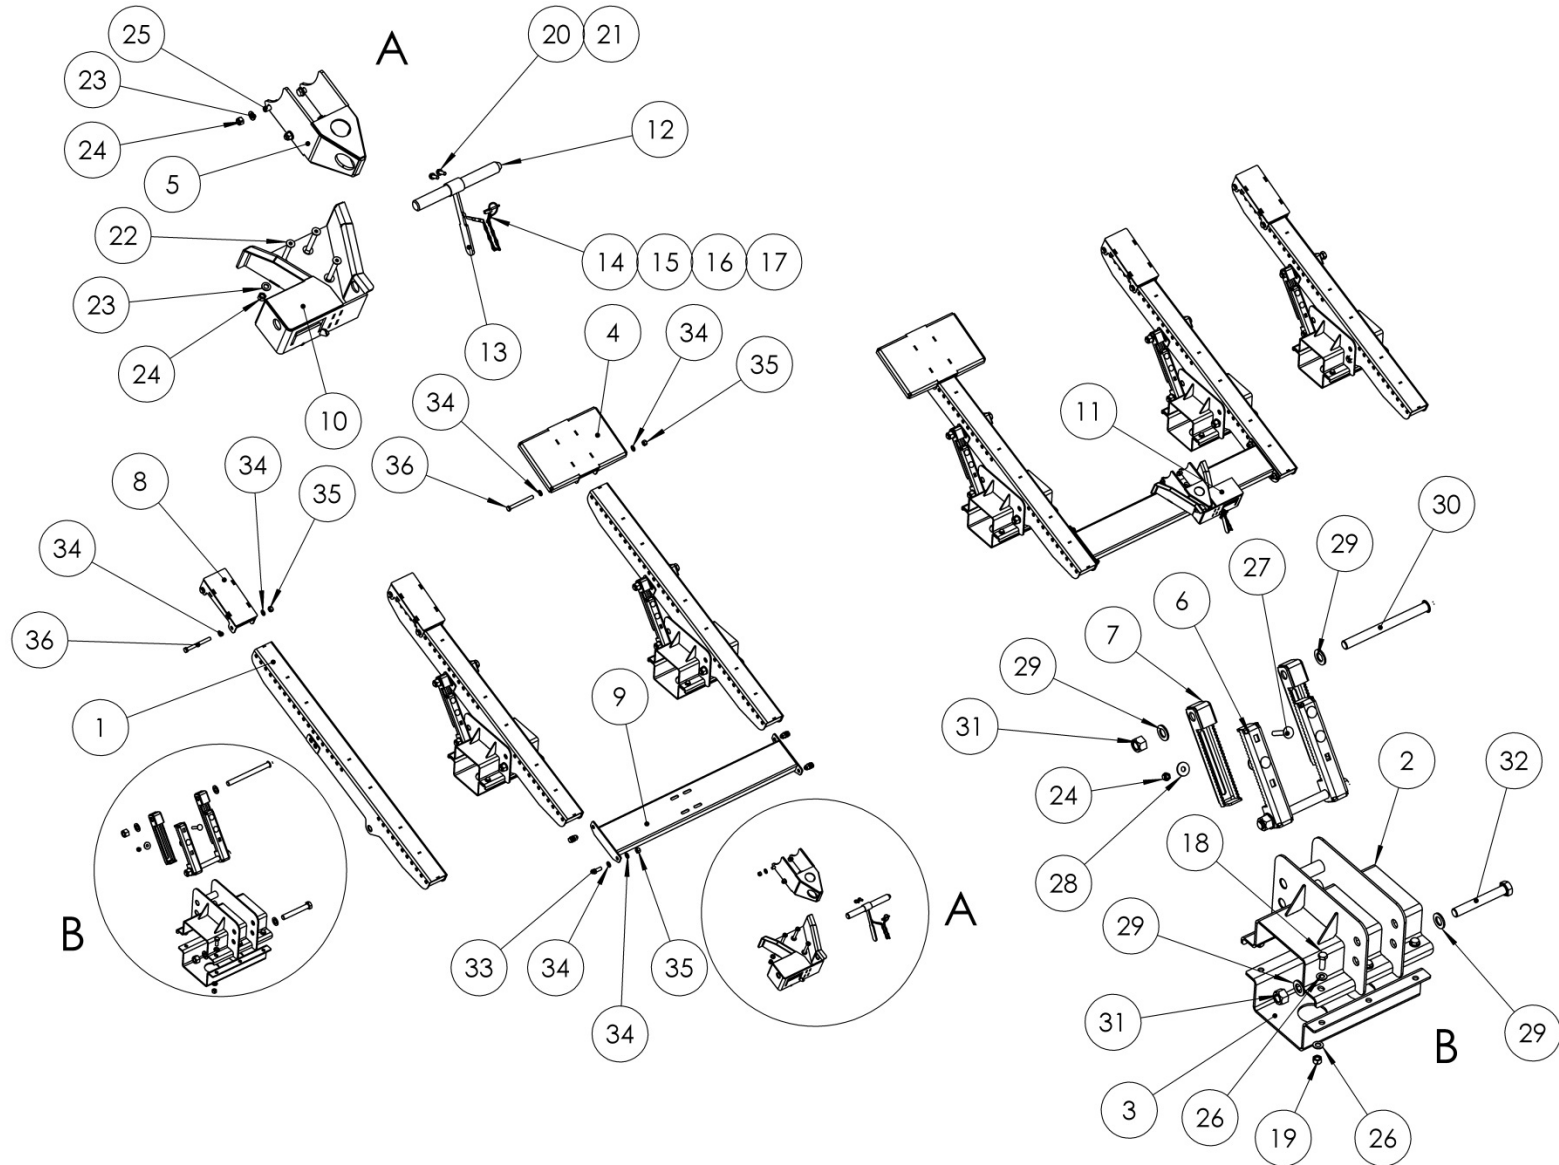

AUFLAGESET JOHN DEERE PF 735 / SUPPORT PLATE SET JOHN DEERE PF 735 /
КОМПЛЕКТ ОПОР JOHN DEERE PF 735

Ersatzteilliste

Spare parts list

Список запасных частей

Auflageset John Deere PF 735

support plate set John Deere PF 735

Комплект опор John Deere PF 735

Pos pos поз	EDV Nr Ref №	Bezeichnung	Description	наименование	Stück / pieces / штуки
1	30-085680	Auflageschiene lang	support plate bar long	опорный брус длинный	6
2	30-085652	Auflagenbefestigung	support reinforcement	крепление опоры	6
3	20-085654	Gegenschale	counter-shell claus	Контра вкладыш	6
4	30-094216	Stuetze PF gross	support	опора	2
5	30-094219	Dorn PF730/5	mandre	Дорна	2
6	30-085658	Hoehenverstellung oben	height adjustment above	регуляр высоты вверху	12
7	30-085659	Hoehenverstellung unten	height adjustment below	регуляр высоты внизу	12
8	30-094214	Stuetze PF klein	support	опора	4
9	30-091234	Distanzprofil PF735	spacer profile	профиль	2
10	30-085016	Konsole JDx re	console right	держатель правая	1
11	30-085017	Konsole JDx li	console left	держатель левая	1
12	20-070966	Sicherungsbolzen	pin	штифт	2
13	30-070971	Hebel	lever	рычаг	2
14	11-056790	Simplexhaken A30	simplex hook	simplex крюк	2
15	12-049485	Simplexhaken A50	simplex hook	simplex крюк	2
16	12-057039	Knotenkette 7 Glieder	knot chain	узловкая цепь, 7 звеньев	2
17	11-053370	Klappstecker 5x32	flap plug	складной штекер	2
18	ZI500909	6-KT Schraube M14x40	hex screw	Болт	36
19	ZI510458	6-KT Mutter selbtsichernd M14	self-locking hex nut	6-гр гайка самостопор	36
20	ZI520034	Scheibe A8,4	washer	шайба	4
21	ZI500748	6-KT Schraube M8x25	hex screw	Болт	4
22	11-058086	Senkschraube innen 6-KT M12x90	counter screw	Винт с потайной головкой	8
23	002316	Scheibe A13	washer	шайба	24
24	ZI510451	6-KT Mutter selbtsichernd M12	self-locking hex nut	6-гр гайка самостопор	40
25	ZI500790	6-KT Schraube M12x40	hex screw	Болт	8
26	013282	U-Scheibe A15	u-washer	шайба	72
27	11-085660	Flachrundschrabe o Mutter M12x75	round-head screw without nut	болт с кругл гол без гайки	24
28	ZI520087	Unterlegscheibe M12	u-washer	шайба	24
29	11-058689	Scheibe A25	washer	шайба	36
30	11-085672	6-KT Schraube M24x280	hex screw	Болт	12
31	11-085671	6-KT Mutter selbtsichernd M24	self-locking hex nut	6-гр гайка самостопор	18