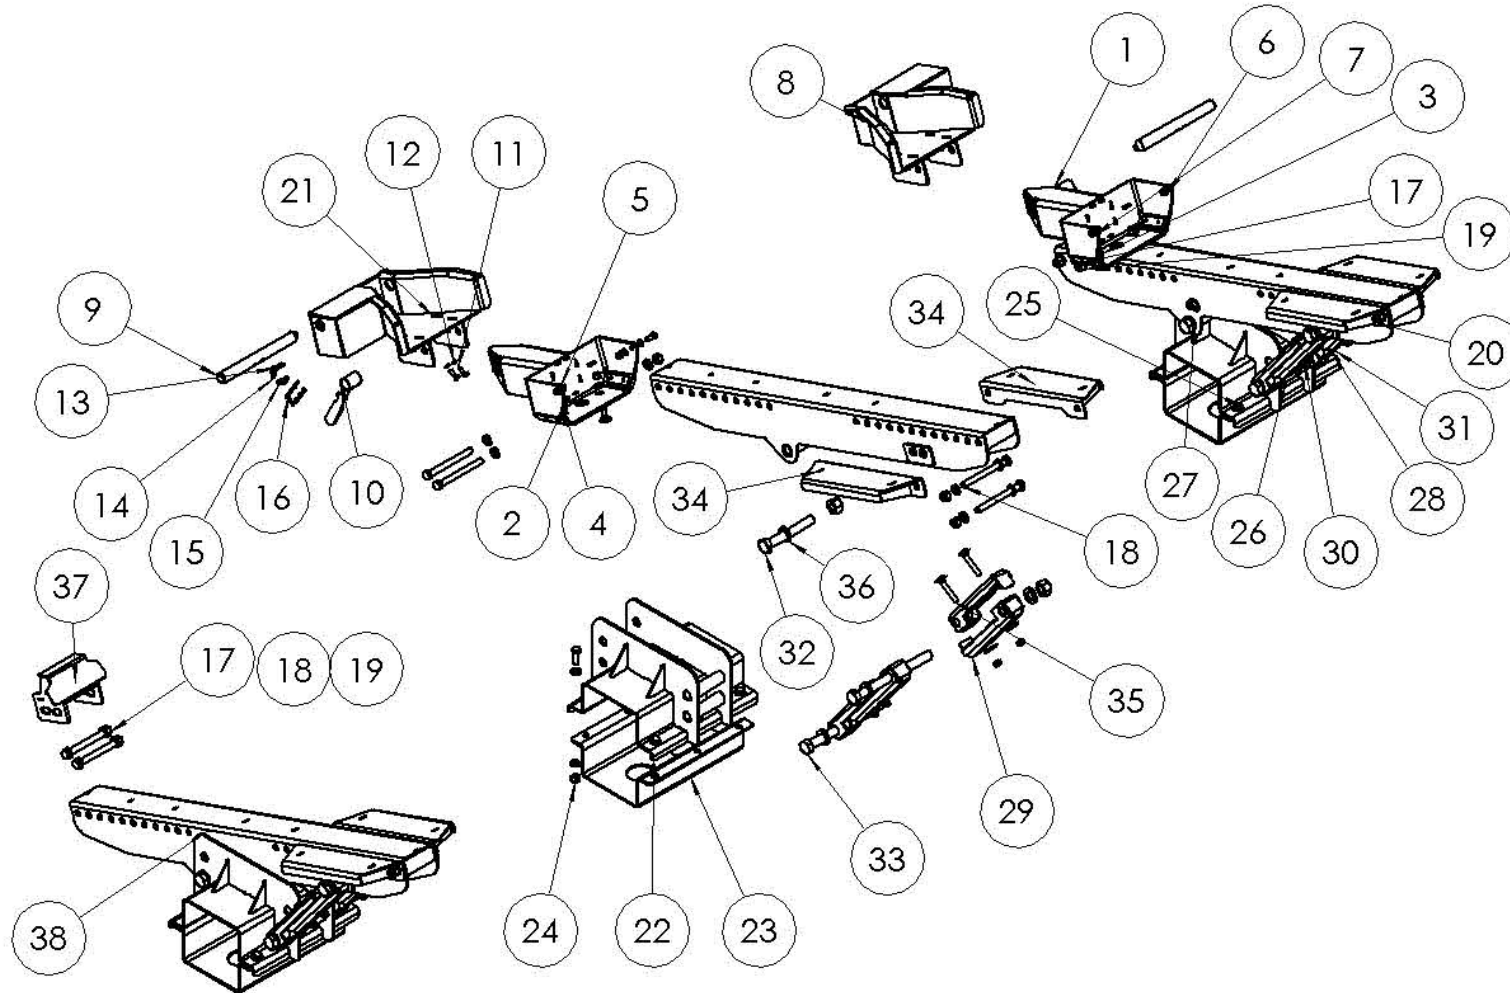

AUFLAGESET CNH VARIFEED / SUPPORT SET CNH VARIFEED / КОМПЛЕКТ ОПОР CNH VARIFEED

Auflageset CNH Varifeed

Support set CNH Varifeed

Support set CNH Varifeed

Pos pos поз	EDV Nr Ref №	Bezeichnung	Description	наименование	Stück / pieces/ штуки				
					4,9m 16ft	5,5m 18ft	6,1m 20ft	6,7m 22ft	7,6m 25ft
1	30-070998	Schuh NH	shoe cnh complete	башмак nh свар	2	2	2	2	2
2	11-058047	Flachrundschraube o Mutter M12x30	round-head screw without nut	болт с кругл гол без гайки	4	4	4	4	4
3	002316	U-Scheibe A13	u-washer	шайба	4	4	4	4	4
4	ZI510451	6-kt Mutter selbstsichernd M12	hex nut self-locking	6-гр гайка самостопор	12	12	12	12	12
5	002607	6-kt Mutter selbstsichernd M10	hex nut self-locking	6-гр гайка самостопор	4	4	4	4	4
6	030115	U-Scheibe A10,5	u-washer	шайба	8	8	8	8	8
7	11-053592	6-kt Schraube M10x25	hex screw	болт	4	4	4	4	4
8	30-070969	Konsole re	console right	держатель правая	1	1	1	1	1
9	20-070966	Sicherungsbolzen	pin	штифт	2	2	2	2	2
10	30-070971	Hebel	lever	рычаг	2	2	2	2	2
11	ZI500748	6-kt Schraube M8x25	hex screw	болт	4	4	4	4	4
12	ZI520034	U-Scheibe A8,4	u-washer	шайба	4	4	4	4	4
13	11-053370	Klappstecker 5x32	flap plug	складной штекер	2	2	2	2	2
14	11-056790	Simplexhaken A 30	simplex hook	simplex крюк	2	2	2	2	2
15	12-049485	Simplexhaken A 50	simplex hook	simplex крюк	2	2	2	2	2
16	12-057039	Knotenkette 7 Glieder D 2,2	knot chain	узелковая цепь, 7 звеньев	2	2	2	2	2
17	002643	6-kt Mutter selbstsichernd M16	hex nut self-locking	6-гр гайка самостопор	7	7	7	9	9
18	013271	6-kt Schraube M16x160	hex screw	болт	7	7	7	9	9
19	032042	U-Scheibe B17	u-washer	шайба	14	14	14	18	18
20	30-090442	Seitenfluegel CNH kompl	side wing cnh complete	боковое крыло cnh в компл	2	2	2	2	2
21	30-070977	Konsole li	console left	держатель левая	1	1	1	1	1
22	30-085652	Auflagenbefestigung	support reinforcement	крепление опоры	2	2	2	2	2
23	20-085654	Gegenschale	counter-shell	контрвкладыш	2	2	2	2	2
24	ZI510458	6-kt Mutter selbstsichernd M14	hex nut self-locking	6-гр гайка самостопор	12	12	12	12	12
25	ZI500909	6-kt Schraube M14x40	hex screw	болт	12	12	12	12	12
26	013282	U-Scheibe A15	u-washer	шайба	24	24	24	24	24
27	30-085669	Auflageschiene kurz	support plate bar short	опорный брус короткий	2	2	2	2	2
28	30-085658	Höhenverstellung oben	height adjustment above	регулир высоты вверх	4	4	4	4	4
29	30-085659	Höhenverstellung unten	height adjustment below	регулир высоты вниз	4	4	4	4	4
30	ZI520087	Unterlegscheibe 13	washer	шайба	8	8	8	8	8
31	11-085671	6-kt Mutter selbst mit Klemmteil M24	hex self-locking nut	самостопорная гайка	6	6	6	6	6
32	11-085673	6-kt Schraube M24x170	hex screw	болт	2	2	2	2	2