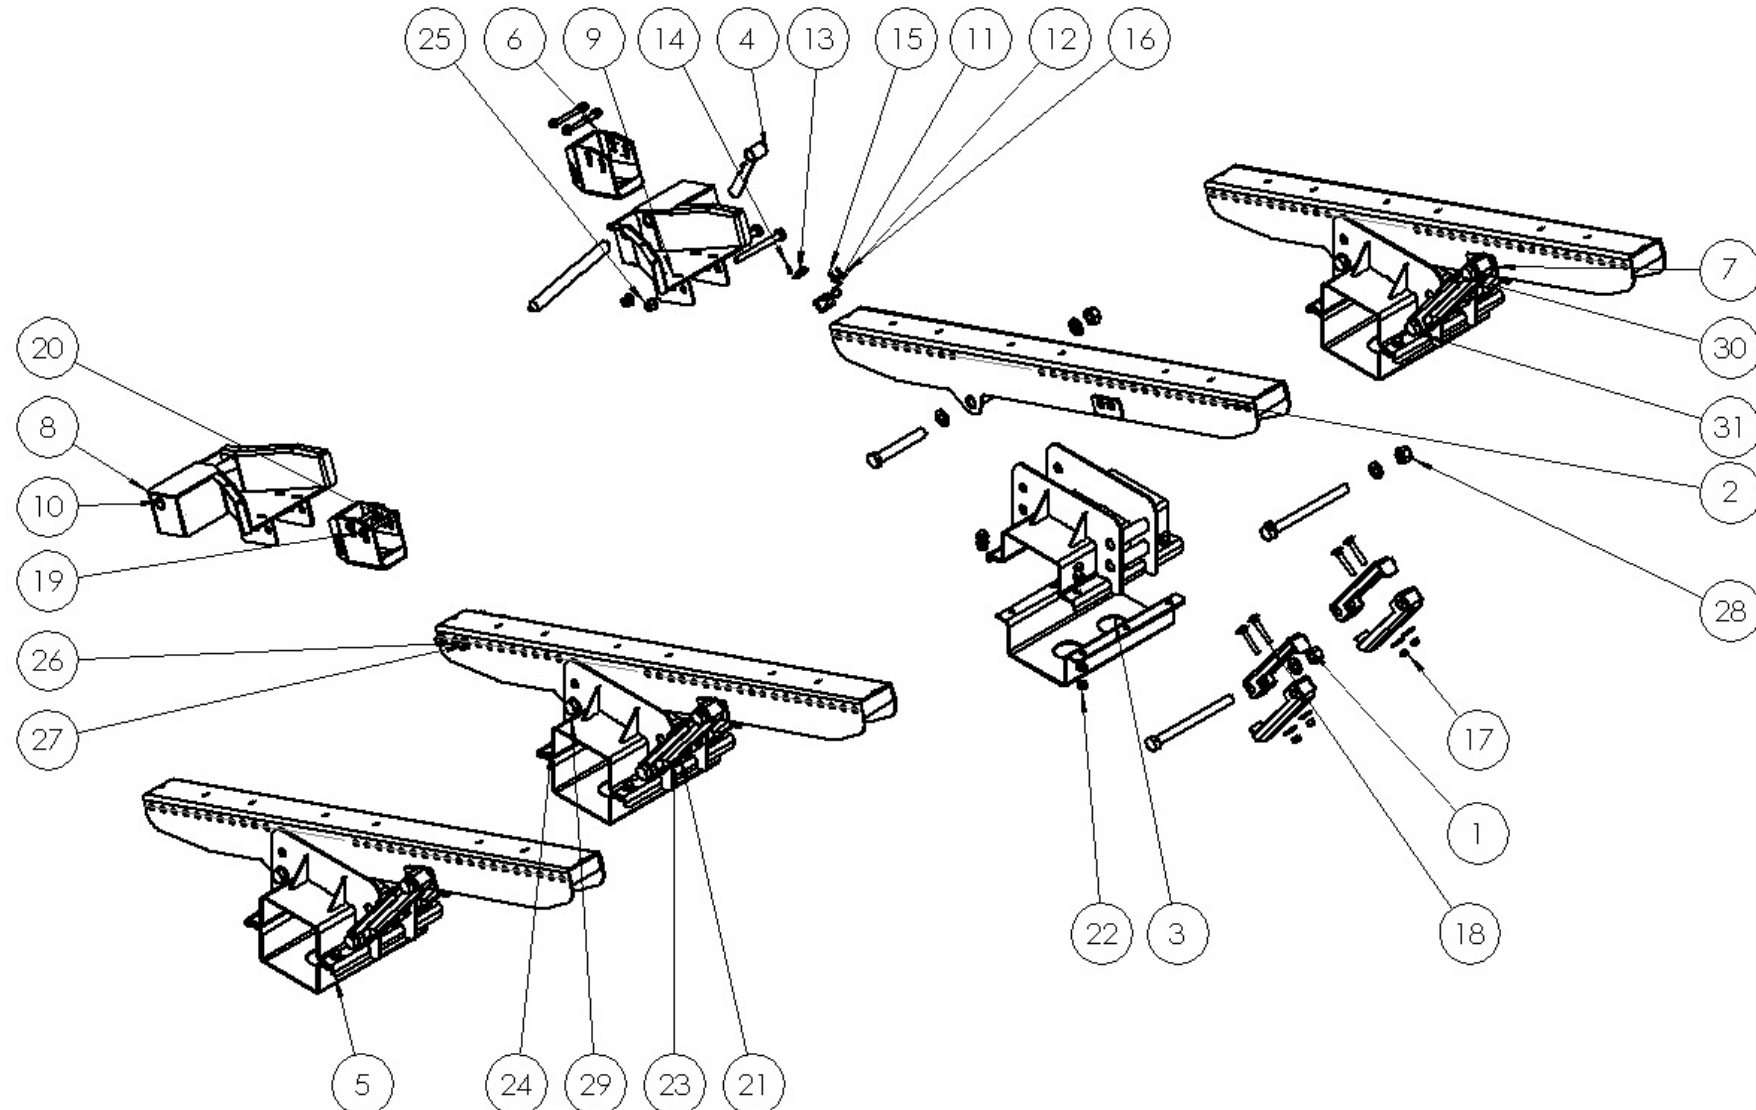

AUFLAGESET JOHN DEERE BIS R321 UND R620 UND AB R323 UND R622 / SUPPORT PLATE SET JOHN DEERE TO R321 AND R620 AND FROM R323 AND R622 / КОМПЛЕКТ ОПОР JOHN DEERE К R321 И R620 И ОТ R323 И R622

Ersatzteilliste

Spare parts list

Список запасных частей

**Auflageset JOHN DEERE bis R321
und R620 und ab R323 und R622**

**support plate set JOHN DEERE to
R321 and R620 and from R323 and
R622**

**Комплект Опор JOHN DEERE к
R321 и R620 и от R323 и R622**

Pos pos поз	EDV Nr Ref №	Bezeichnung	Description	наименование	Stück / pieces/ штуки		
					bis R321 und bis R620	ab R321 und ab R622	
30	11-085672	6-kt Schraube M24x280	hex screw	болт	4	8	
31	11-058689	U-Scheibe A25	u-washer	шайба	12	24