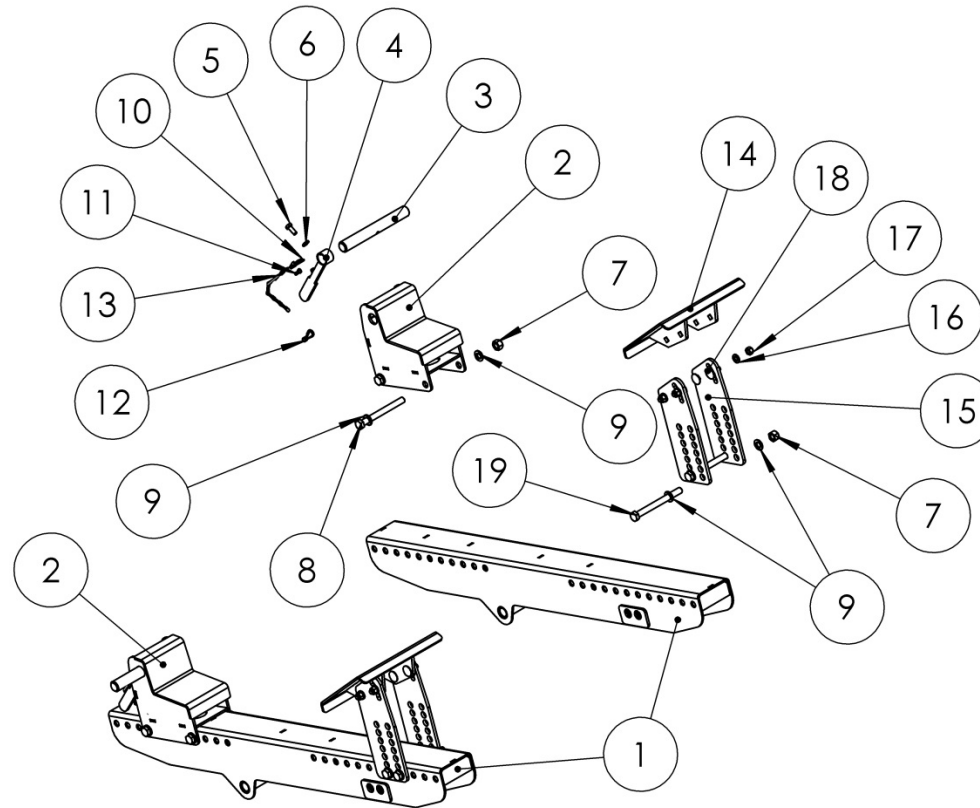

AUFLAGESET SAMPO BIS 20FT / SUPPORT PLATE SET SAMPO UNTIL 20FT / КОМПЛЕКТ ОПОР SAMPO ДО 20FT

		Auflageset Sampo	support plate set Sampo	Комплект опор Sampo	
Pos	EDV Nr	Bezeichnung	Description	наименование	Stück / pieces/ штуки
pos	Ref				
поз	№				
1	30-085669	Auflageschiene kurz	support plate bar long	опорный брус длинный	2
2	30-089157	Verriegelung PF	bolting	блокировка	2
3	20-089165	Sicherungsbolzen L=245	locking pins l=245	стопорный болт l=245	2
4	30-089164	Hebel PF	lever	рычаг	2
5	ZI500771	6-KT Schraube M10x25	hex screw	болт	2
6	030115	Scheibe A10,5	washer	шайба	2
7	002643	6-KT Mutter selbstsichernd M16	self-locking hex nut	6-гр гайка самостопор	8
8	013271	6-KT Schraube M16x160	hex screw	болт	4
9	032042	U-Scheibe d=17	u-washer	шайба	16
10	11-053370	Klappstecker 5x32	flap plug	складной штекер	2
11	11-056790	Simplexhaken A30	simplex hook	simplex крюк	2
12	12-049485	Simplexhaken A50	simplex hook	simplex крюк	2
13	12-057039	Knotenkette 7 Glieder	knot chain	узелковая цепь, 7 звеньев	2
14	30-089153	Auflageteller PF vorne	support plate front	опорная пластина спереди	2
15	20-095459	Seitenblech vorne sampo	transmission support	боковой щиток	4
16	02316	Scheibe A13	washer	шайба	8
17	ZI510451	6-KT Mutter selbstsichernd M12	self-locking hex nut	6-гр гайка самостопор	8
18	ZI502682	Flachrundschrabe o. Mutter M12x35	round-head screw without nut	болт с кругл гол без гайки	8
19	11-085104	6-KT Schraube M16x170	hex screw	болт	4