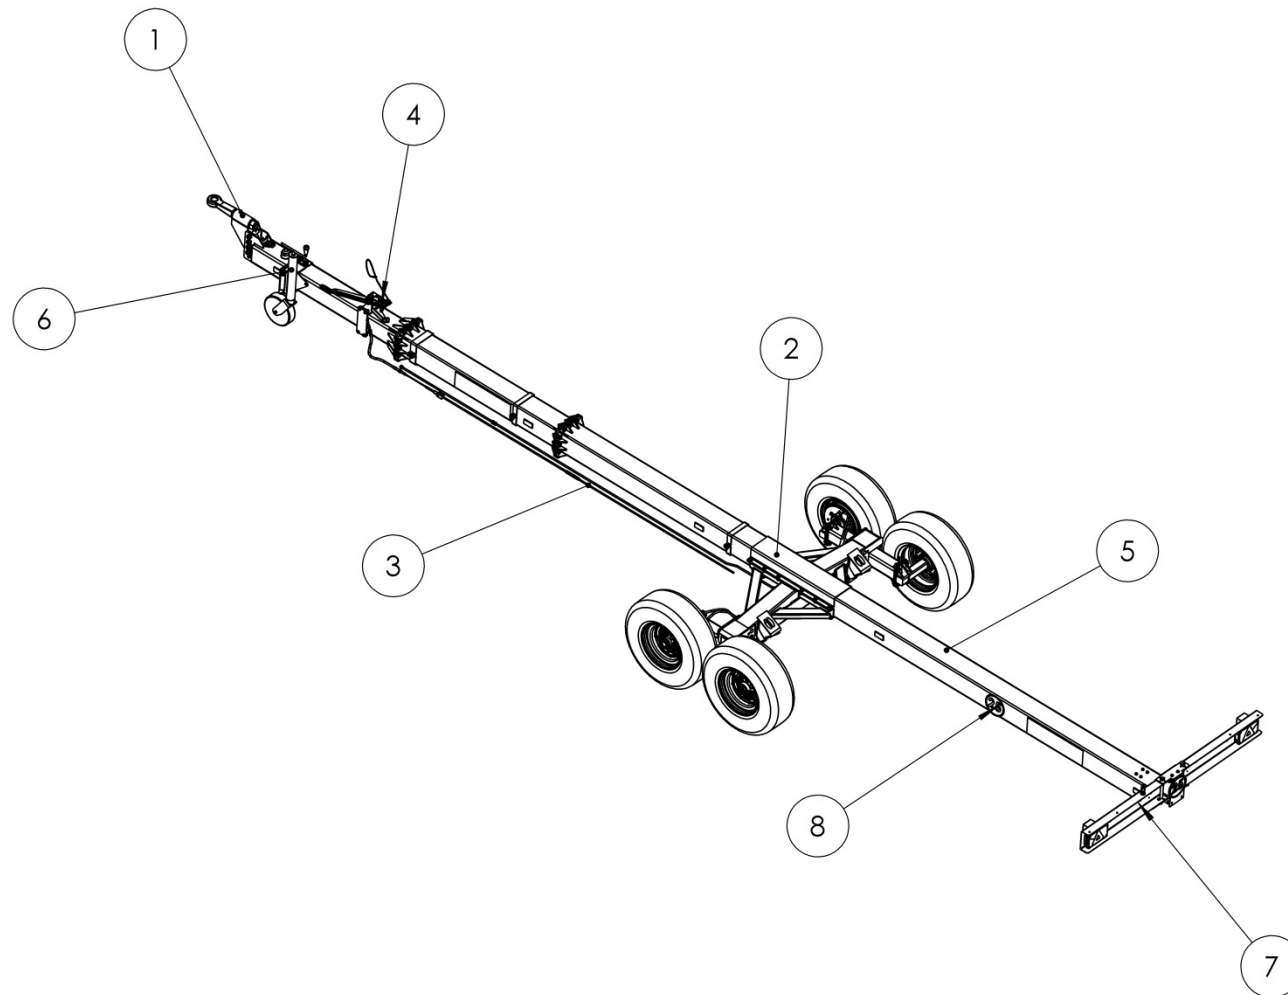

ÜBERSICHT / OVERVIEW / ОБЗОР

Übersicht

overview

обзор

Pos pos. поз.	Bezeichnung	Description	наименование	Stück / pieces/ штуки	
				gebremst braked с тормозом	gebremst unbraked без тормоза
1	Träger und Zugöse	beam and drawbar eye	несущая балка и сцепная петля	1	1
2	Achse ungebremst kompl.	axle unbraked compl.	ось без торможения в комплекте	-	1
2	Achse gebremst kompl.	axle braked compl.	ось с тормозом в комплекте	1	-
3	Bremsstange mit Halterung	brake rod	тяга тормозного привода	1	-
4	Feststellbremse	parking brake	стояночный тормоз	1	1
5	Träger	beam	балка	1	1
6	Stützrad	drawbar jack castor wheel	опорное колесо	1	1
7	Beleuchtungsbalken	carrier for illumination beam	Консоль балки д.приборов осв.	1	1
8	Aufkleber und Beipack	label and accessories	наклейки и принадлежности	1	1