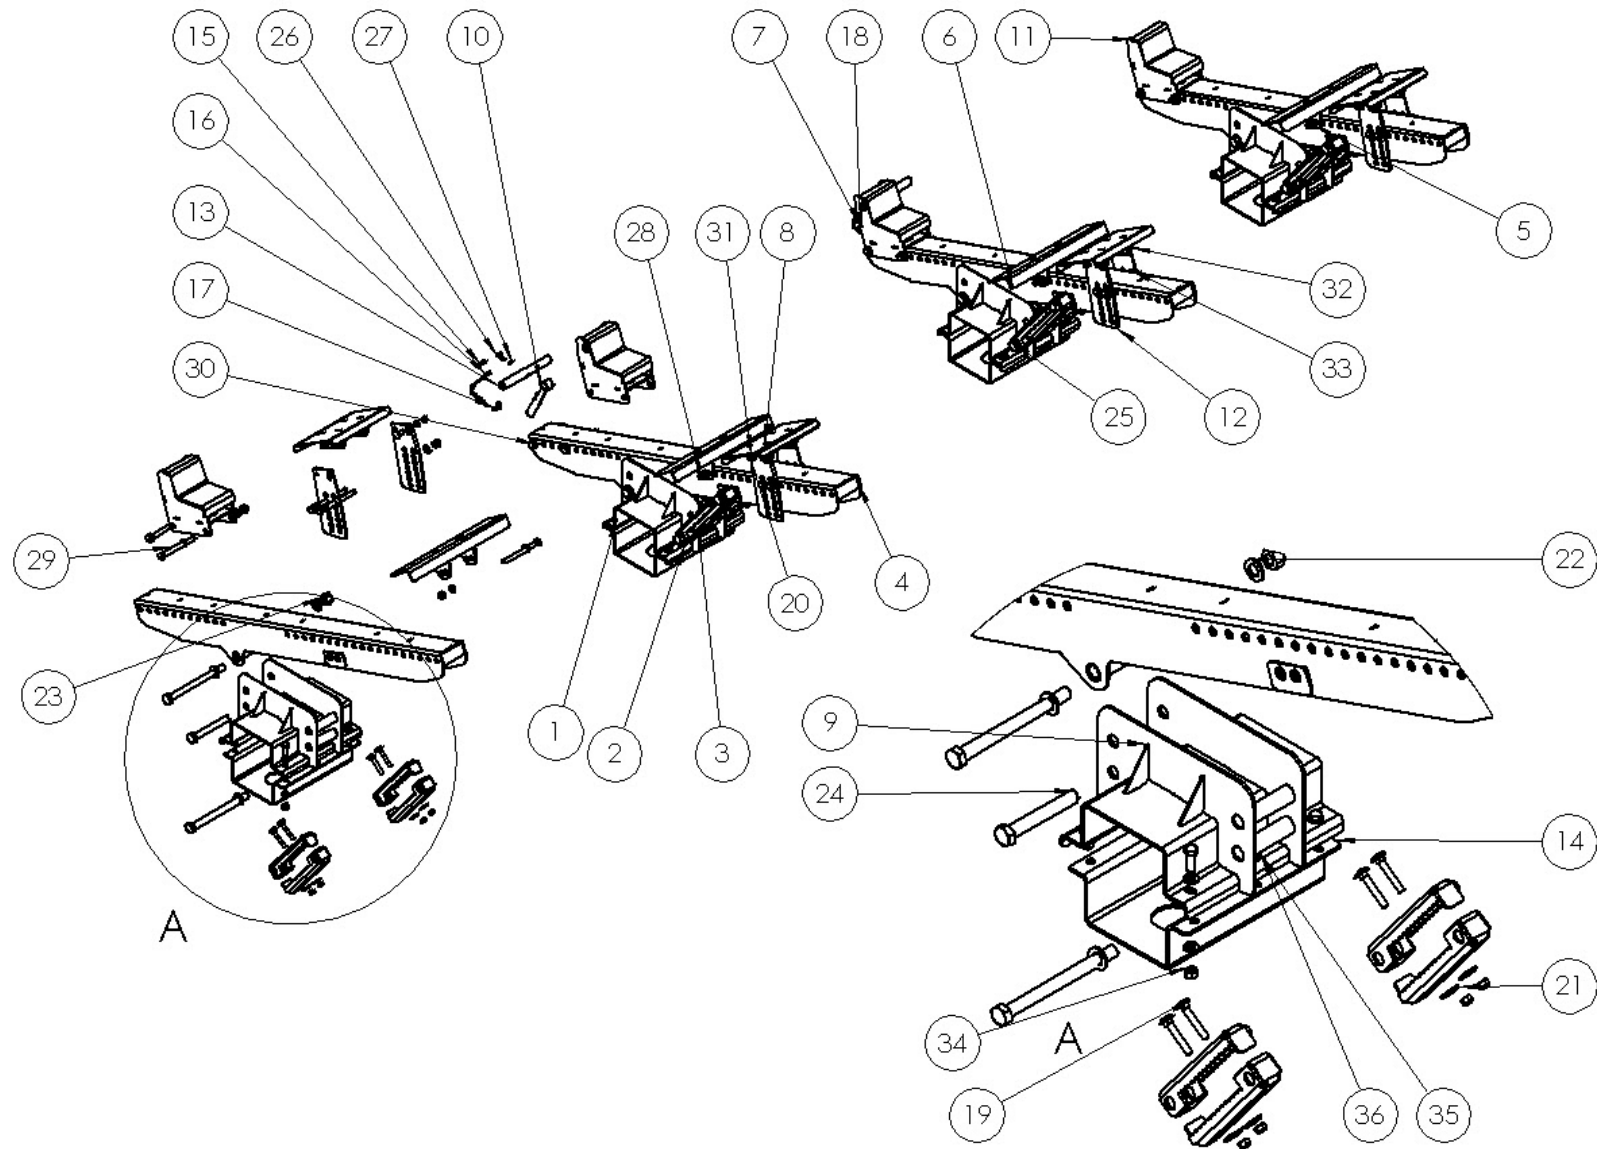

AUFLAGESET AGCO POWER FLOW / SUPPORT PLATE SET AGCO POWER FLOW / КОМПЛЕКТ ОПОР AGCO POWER FLOW

Ersatzteilliste

Spare parts list

Список запасных частей

ZIEGLER

Auflageset AGCO Power Flow

support plate set
AGCO Power Flow

Комплект Опор
AGCO Power Flow

Pos pos поз	EDV Nr Ref №	Bezeichnung	Description	наименование	Stück / pieces/ штуки		
						bis 20Ft 6,2m	ab 22FT 6,8m
1	30-085655	Auflagenbefestigung kompl	support plate anchor complete	крепление опоры в компл		3	3
2	30-085658	Höhenverstellung oben	height adjustment above	регулируй высоты вверх		8	8
3	30-085659	Höhenverstellung unten	height adjustment below	регулируй высоты вниз		8	8
4	30-085680	Auflageschiene lang	support plate bar long	опорный брус длинный		4	4
5	30-089149	Auflage PF mitte kompl	support plate pf centre complete	опора pf средн в компл		1	1
6	30-089148	Auflage PF mitte	support plate pf centre	опора pf средн		3	3
7	30-089157	Verriegelung PF	bolting	блокировка		2	2
8	30-089153	Auflageteller PF vorne	support plate pf	опорная пластина спереди		4	4
9	30-085652	Auflagenbefestigung	support reinforcement	крепление опоры свар		1	1
10	30-089164	Hebel PF	lever	рычаг		2	2
11	30-087356	Stütze PF	support	опора		-	2
12	20-089150	Seitenblech vorne PF	transmission support	боковой щиток		8	8
13	20-089165	Sicherungsbolzen L=245	locking pins	стопорный болт		2	2
14	20-085654	Gegenschale	counter-shell	контрвкладыш		1	1
15	11-053370	Klappstecker 5x32	flap plug	складной штекер		2	2
16	11-056790	Simplexhaken A 30	simplex hook	simplex крюк		2	2
17	12-049485	Simplexhaken A 50	simplex hook	simplex крюк		2	2
18	12-057039	Knotenkette 7 Glieder D 2,2 T	knot chain	узелковая цепь, 7 звеньев		2	2
19	11-085660	Flachrundschrabe o Mutter M12x75	round-head screw without nut	болт с кругл гол без гайки		16	16
20	ZI510451	6-kt Mutter selbstsichernd M12	self-locking hex nut	6-гр гайка самостопор		32	32
21	ZI520087	Unterlegscheibe 13	u-washer	шайба		17	17
22	11-058689	U-Scheibe A25	u-washer	шайба		24	24
23	11-085671	6-kt Mutter selbstsich mit Klemmteil M24	self-locking hex nut	6-гр гайка самостопор		12	12
24	11-085673	6-kt Schraube M24x170	hex screw	болт		4	4
25	11-085672	6-kt Schraube M24x280	hex screw	болт		8	8
26	ZI500771	6-kt Schraube M10x25	hex screw	болт		2	2
27	030115	U-Scheibe A10,5	u-washer	шайба		2	2
28	002643	6-kt Mutter selbstsichernd M16	self-locking hex nut	6-гр гайка самостопор		15	19
29	013271	6-kt Schraube M16x160	hex screw	болт		4	8
30	032042	U-Scheibe B17	u-washer	шайба		30	38
31	002316	U-Scheibe A13	u-washer	шайба		16	16
32	ZI502682	Flachrundschrabe o. Mutter M12x35	round-head screw without nut	болт с кругл гол без гайки		16	16