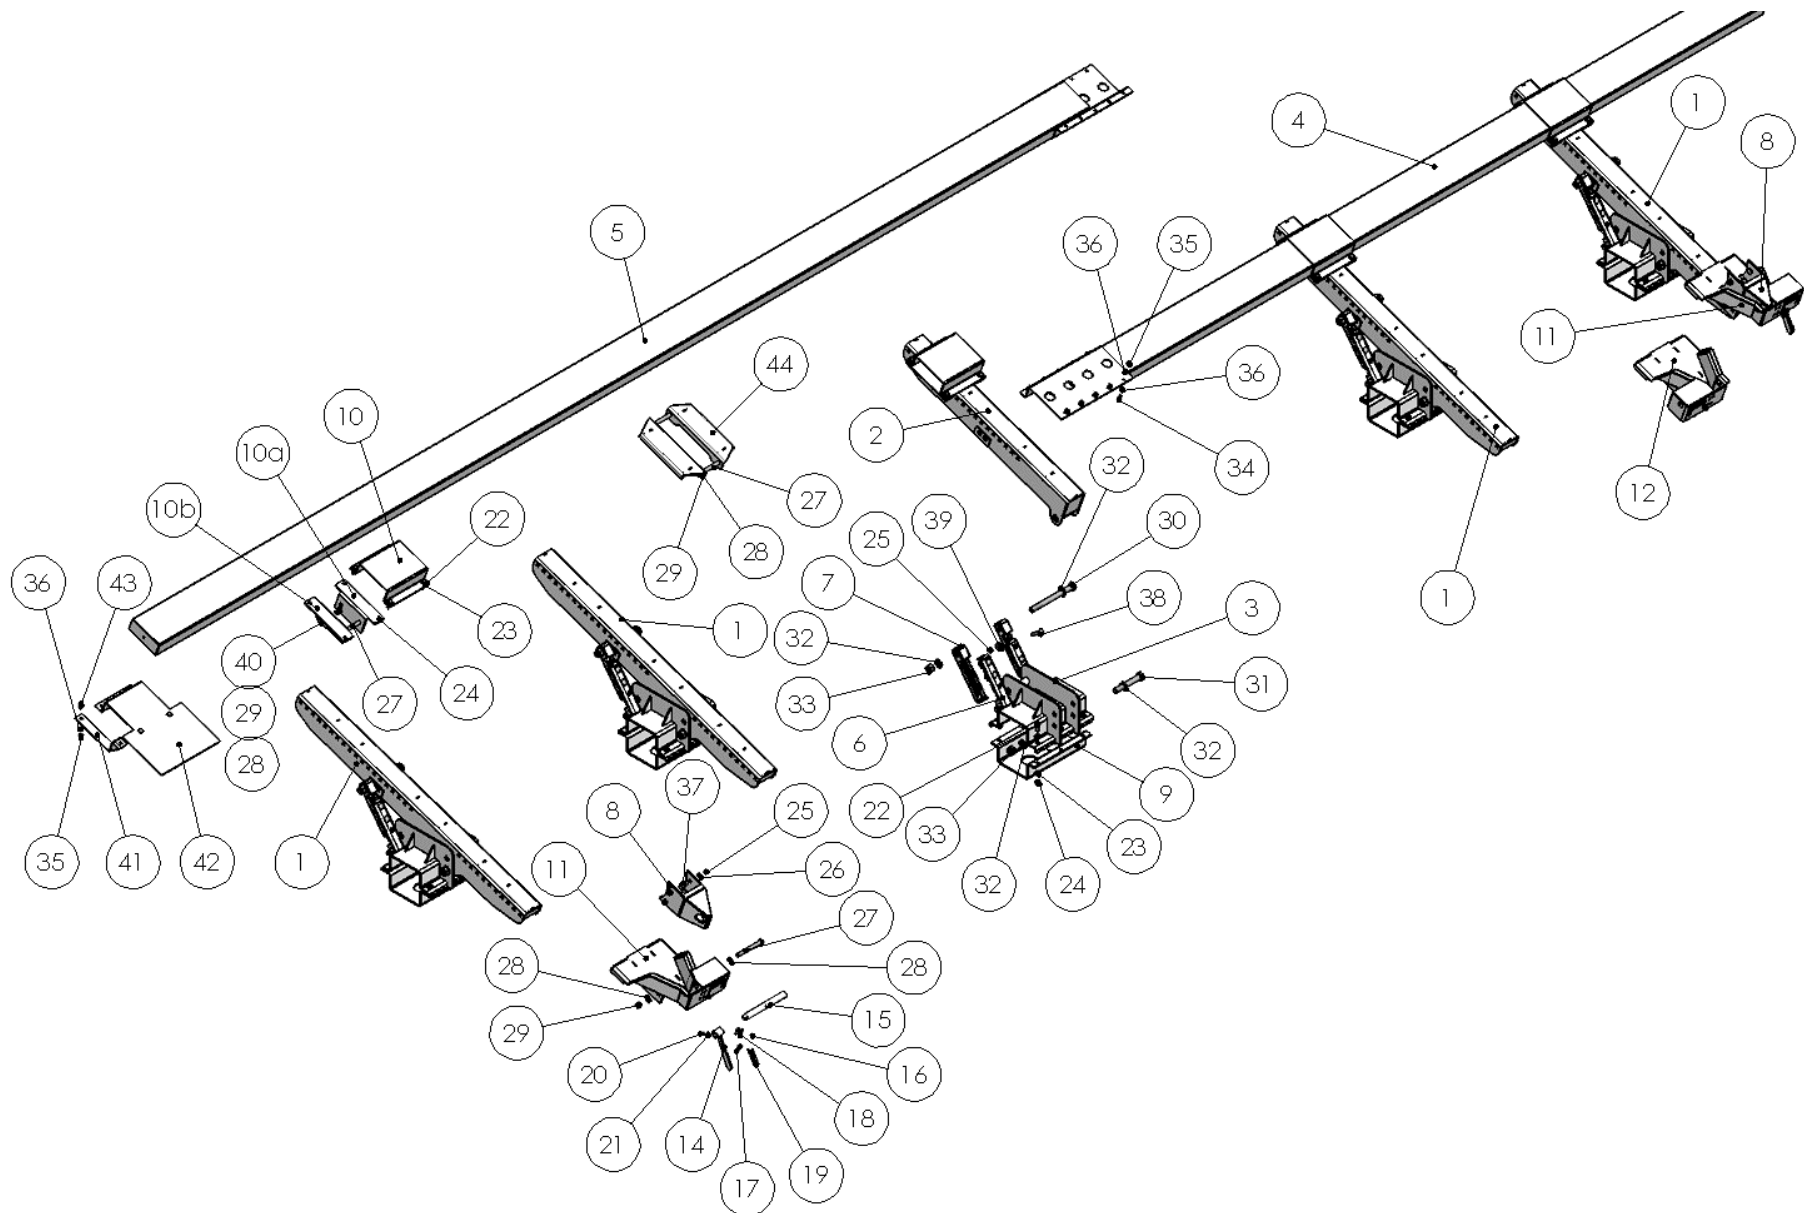

AUFLAGESET JOHN DEERE FLEX DRAPER / SUPPORT PLATE SET JOHN DEERE FLEX DRAPER / КОМПЛЕКТ ОПОР JOHN DEERE FLEX DRAPER

Ersatzteilliste

Spare parts list

Список запасных частей

Auflageset JD FLEX DRAPER

**support plate set JD FLEX
DRAPER**

**Комплект опор JD FLEX
DRAPER**

Pos pos поз	EDV Nr Ref №	Bezeichnung	Description	наименование	Stück / pieces/ штуки		
					630	635	640
31	11-085673	6-KT Schraube M24x170	hex screw	болт	5	5	5
32	11-058689	Scheibe A25	washer	шайба	30	30	30
33	11-085671	6-KT Mutter selbstsichernd M24	self-locking hex nut	6-гр гайка самостопор	15	15	15
34	11070772	Linsen-Flanschkopfschraube M10x25	claming screw	винт со сфер. головкой	10	10	10
35	002607	6-KT Mutter selbstsichernd M10	self-locking hex nut	6-гр гайка самостопор	8	8	8
36	030115	Scheibe A10,5	washer	шайба	20	20	20
37	ZI502682	Flachrundschrabe ohne Mutter M12x35	round-head screw without nut	болт с кругл гол без гайки	8	8	8
38	11-085660	Flachrundschrabe ohne Mutter M12x75	round-head screw without nut	болт с кругл гол без гайки	20	20	20
39	ZI520087	Unterlegscheibe M12	u-washer	шайба	20	20	20
40	NI500837	6-kt Schraube M16x40	hex screw	болт	10	-	-
41	30-101425	Haltewinkel	angle support	угол крепления	-	8	-
42	20-101424	Sensorblech breit	sensor support plate	пластина для датчика	-	4	-
43	11-080011	Flachrundschrabe o. Mutter M10x25	round-head screw without nut	болт с кругл гол без гайки	-	16	-
44	30-090440	Seitenflügel	side wing	боковое крыло	4	-	-