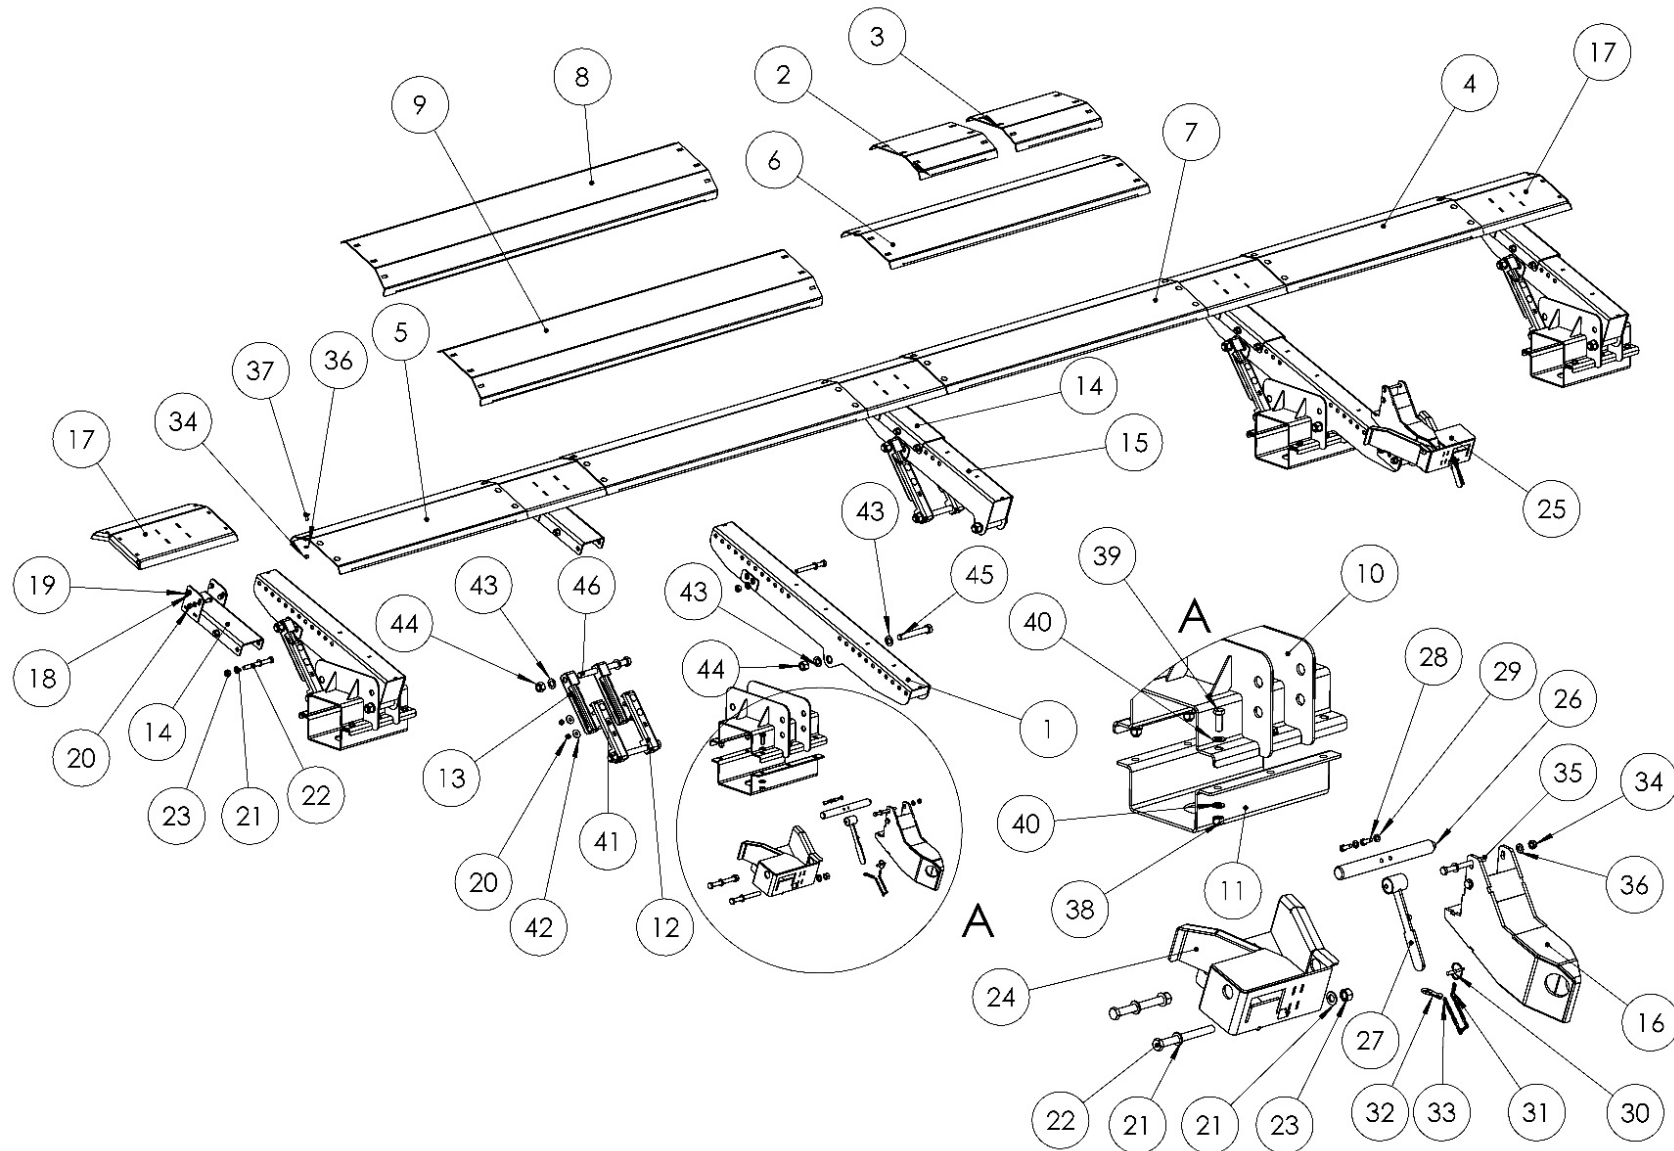

AUFLAGESET CNH FLEX / SUPPORT SET CNH FLEX / КОМПЛЕКТ ОПОР CNH FLEX

Auflageset CNH FLEX

Support Set CNH FLEX

Комплект Опор CNH FLEX

Pos pos поз	EDV Nr Ref №	Bezeichnung	Description	наименование	Stück / pieces/ штуки		
					6,1m 20ft	7,6m 25ft	9,15m 30ft
1	30-085669	Auflageschiene kurz	support plate bar short	опорный брус короткий с	2	2	2
2	20-085480	Verbindungsblech 470mm	connection plate	соед пластина	1	-	-
3	20-085482	Verbindungsblech 520mm	connection plate	соед пластина	1	-	-
4	20-085477	Verbindungsblech 1190mm	connection plate	соед пластина	-	1	-
5	20-085476	Verbindungsblech 1140mm	connection plate	соед пластина	-	1	-
6	20-085481	Verbindungsblech 1570mm	connection plate	соед пластина	2	-	-
7	20-085475	Verbindungsblech 1585mm	connection plate	соед пластина	-	2	-
8	20-085479	Verbindungsblech 2020mm	connection plate	соед пластина	-	-	3
9	20-085478	Verbindungsblech 2070mm	connection plate	соед пластина	-	-	1
10	30-085652	Auflagenbefestigung oben	support reinforcement	крепление опоры свар	4	4	4
11	20-085654	Auflagenschelle unten	support plate clamp below	Скоба снизу	4	4	4
12	30-085658	Höhenverstellung oben	height adjustment above w	регулир высоты вверх	10	10	10
13	30-085659	Höhenverstellung unten	height adjustment below	регулир высоты вниз	10	10	10
14	30-085470	Verlängerungslasche	extension support	опорный кронштейн	5	5	5
15	30-085677	Auflageschiene kurz abgesch	support plate bar short shortened	опорн брус короткий	3	3	3
16	30-085467	Dorn CNH Flex	mandre	дорна	2	2	2
17	30-085257	Auflage MD	support	опора	5	5	5
18	11-070160	Unterlegscheibe A13	u-washer	шайба	40	40	40
19	002448	6-kt Schraube M12x30	hex screw	болт	20	20	20
20	ZI510451	6-kt Mutter selbstsichernd M12	hex nut self-locking	6-гр гайка самостопор	40	40	40
21	032042	U-Scheibe B17	u-washer	шайба	24	24	24
22	013271	6-kt Schraube M16x160	hex screw	болт	12	12	12
23	002643	6-kt Mutter selbstsichernd M16	hex nut self-locking	6-гр гайка самостопор	12	12	12
24	30-070969	Konsole re	console right	держатель правая	1	1	1
25	30-070978	Konsole li kompl	console left	держатель левая	1	1	1
26	20-070966	Sicherungsbolzen	locking pins	стопорный болт	1	1	1
27	30-070971	Hebel	lever	рычаг	1	1	1
28	ZI500748	6-kt Schraube M8x25	hex screw	болт	2	2	2
29	ZI520034	U-Scheibe A8,4	u-washer	шайба	2	2	2
30	11-053370	Klappstecker 5x32	flap plug	складной штекер	1	1	1
31	11-056790	Simplexhaken A 30	simplex hook	simplex крюк	1	1	1
32	12-049485	Simplexhaken A 50	simplex hook	simplex крюк	1	1	1
33	12-057039	Knotenkette 7 Glieder	knot chain	узловая цепь, 7 звеньев	1	1	1