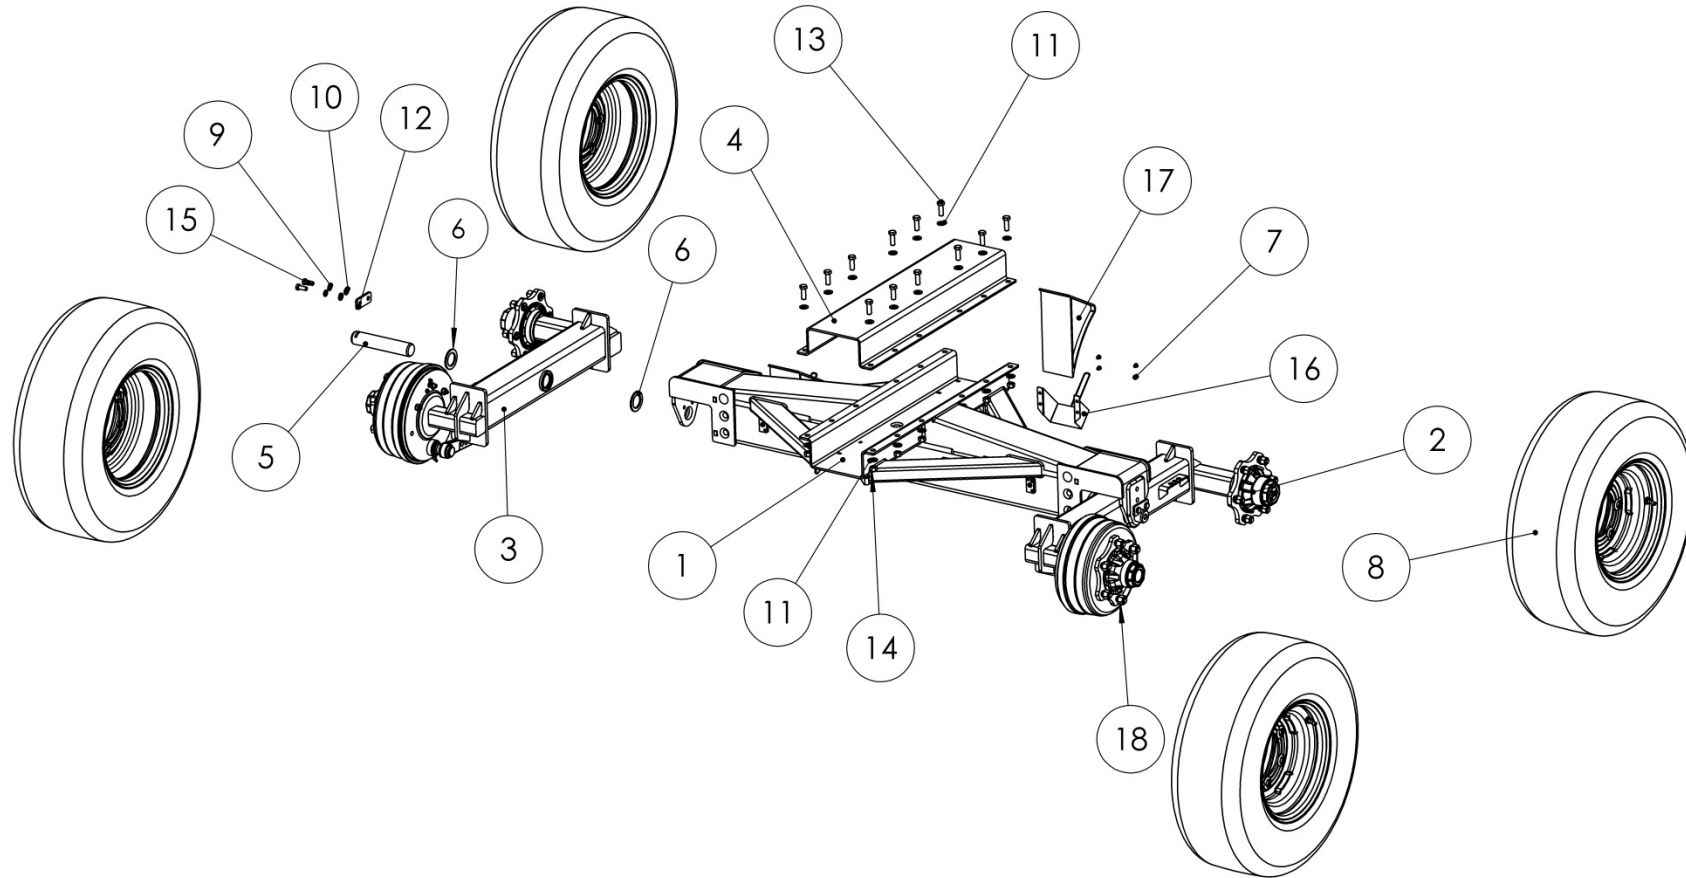

ACHSE GEBREMST KOMPL. / AXLE BRAKED COMPLETE / ОСЬ С ТОРМОЗОМ В КОМПЛ.

Achse gebremst kompl.

Axle braked compl.

Ось с тормозом в комплекте

Pos pos. поз.	EDV Nr Ref. №	Bezeichnung	Description	наименование	Stück / pieces/ штуки
1	30-089124	Achse Tandem verschw.	axle tandem	тандемная ось	1
2	30-095305	Schwenkarm li. kompl. gebremst	swivel arm left	маятниковая ручка слева с тормозом	1
3	30-095302	Schwenkarm re. kompl. gebremst	swivel arm right	маятниковая ручка справа с тормозом	1
4	20-089455	Schale Tandem oben	mounting plate above	монтажная пластина сверху	1
5	20-090364	Welle D45 Tandemachse	wave	вал D45 тандемная ось	2
6	20-090371	Wellendistanzring	shaft spacer ring	промежуточное кольцо	4
7	11-090372	Blindniet 6,4 x 16	blind rivet	слепая заклепка	8
8	30-089080	Reifen mit Felge STARCO	tyres with rim complete	Шина с ободом в компл.	4
9	ZI520510	Federring A 12	spring washer	пружинная шайба	4
10	002316	Scheibe A13	washer	шайба	4
11	013282	U-Scheibe A15	u-washer	шайба	24
12	20-090361	Sicherungsplatte	lock plate	стопорная пластина	2
13	ZI500909	6-KT Schraube M14x40	hex screw	болт	12
14	ZI510458	6-KT Mutter selbstsichernd M14	hex nut self-locking	6-гр. гайка самостопор	12
15	002448	6-KT Schraube M12x30	hex screw	болт	4
16	12-089077	Halter HA 36 St	holder	держатель	2
17	12-089076	Unterlegkeil UK 36 St	chock	башмак	2
18	ZI510728	Kugelbundmutter M18x1,5 ST 8 verz.	collar nut	выпуклая анкерная гайка	24