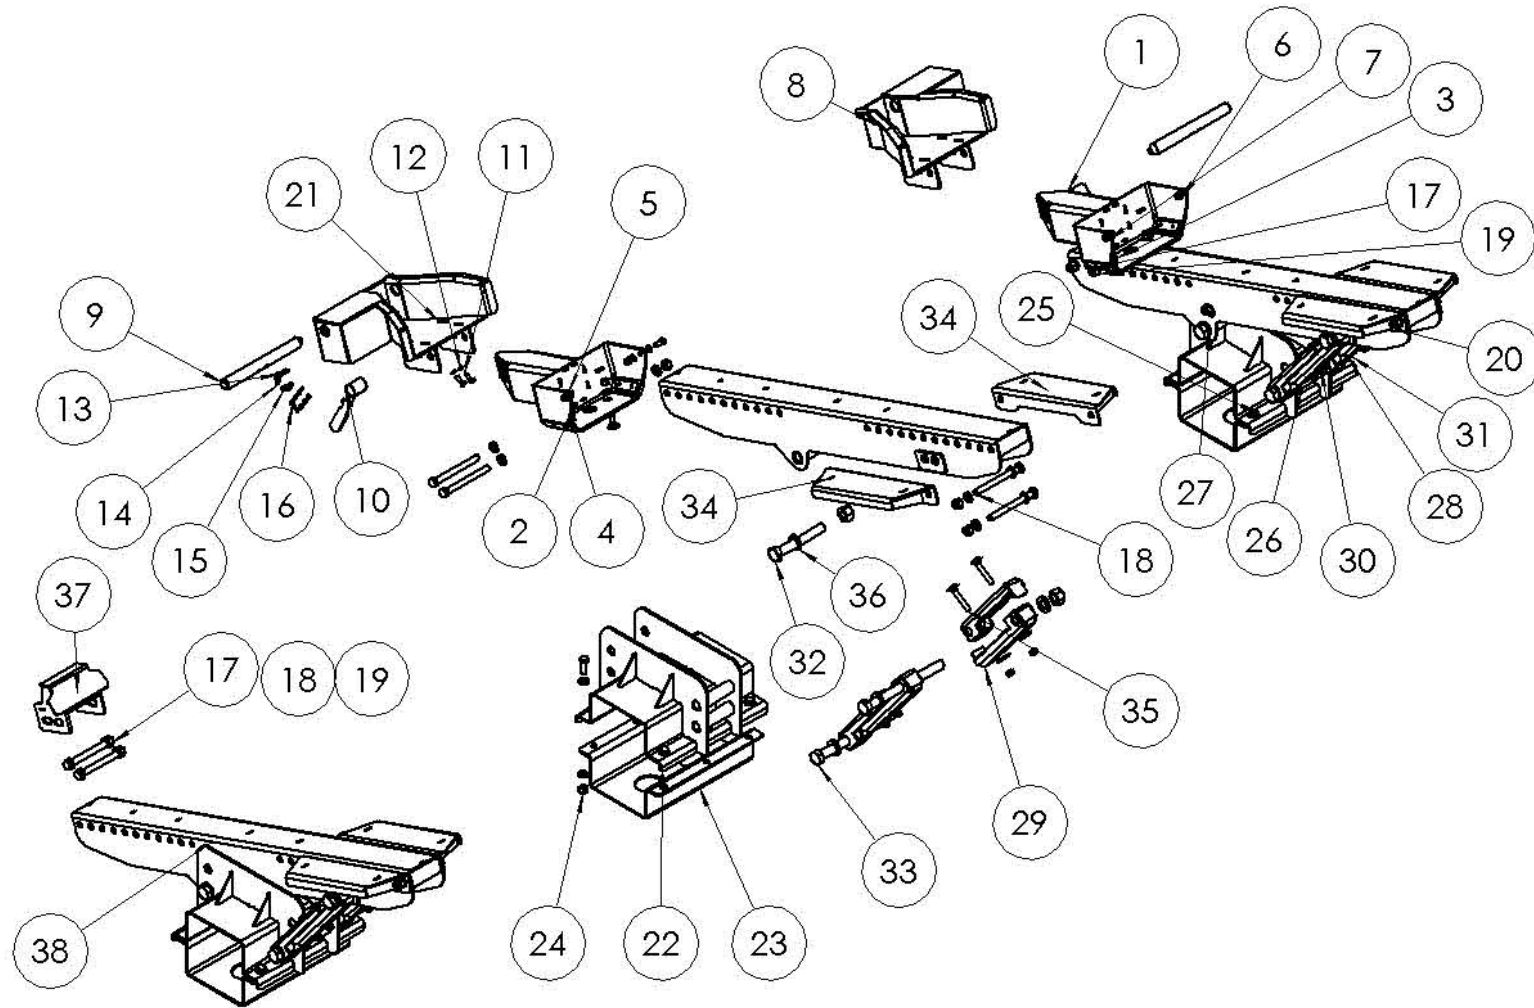

AUFLAGESET CNH VARIFEED / SUPPORT SET CNH VARIFEED / КОМПЛЕКТ ОПОР CNH VARIFEED

Auflageset CNH Varifeed

Support set CNH Varifeed

Support set CNH Varifeed

Pos pos поз	EDV Nr Ref №	Bezeichnung	Description	наименование	Stück / pieces/ штуки				
					4,9m 16ft	5,5m 18ft	6,1m 20ft	6,7m 22ft	7,6m 25ft
33	11-085672	6-kt Schraube M24x280	hex screw	Болт	4	4	4	4	4
34	30-090440	Seitenfluegel CNH	side wing c	боковое крыло	2	2	2	2	2
35	11-085660	Flachrundschrabe o. Mutter 12x75	round-head screw without nut	болт с кругл гол без гайки	8	8	8	8	8
36	11-058689	U-Scheibe A25	u-washer	шайба	12	12	12	12	12
37	30-085108	Anschlagkonsole	connection bracket pivotable	Упорная консоль	-	-	-	1	1
38	30-085670	Auflageschiene kurz	support plate bar short	опорный брус короткий в	-	-	-	1	1