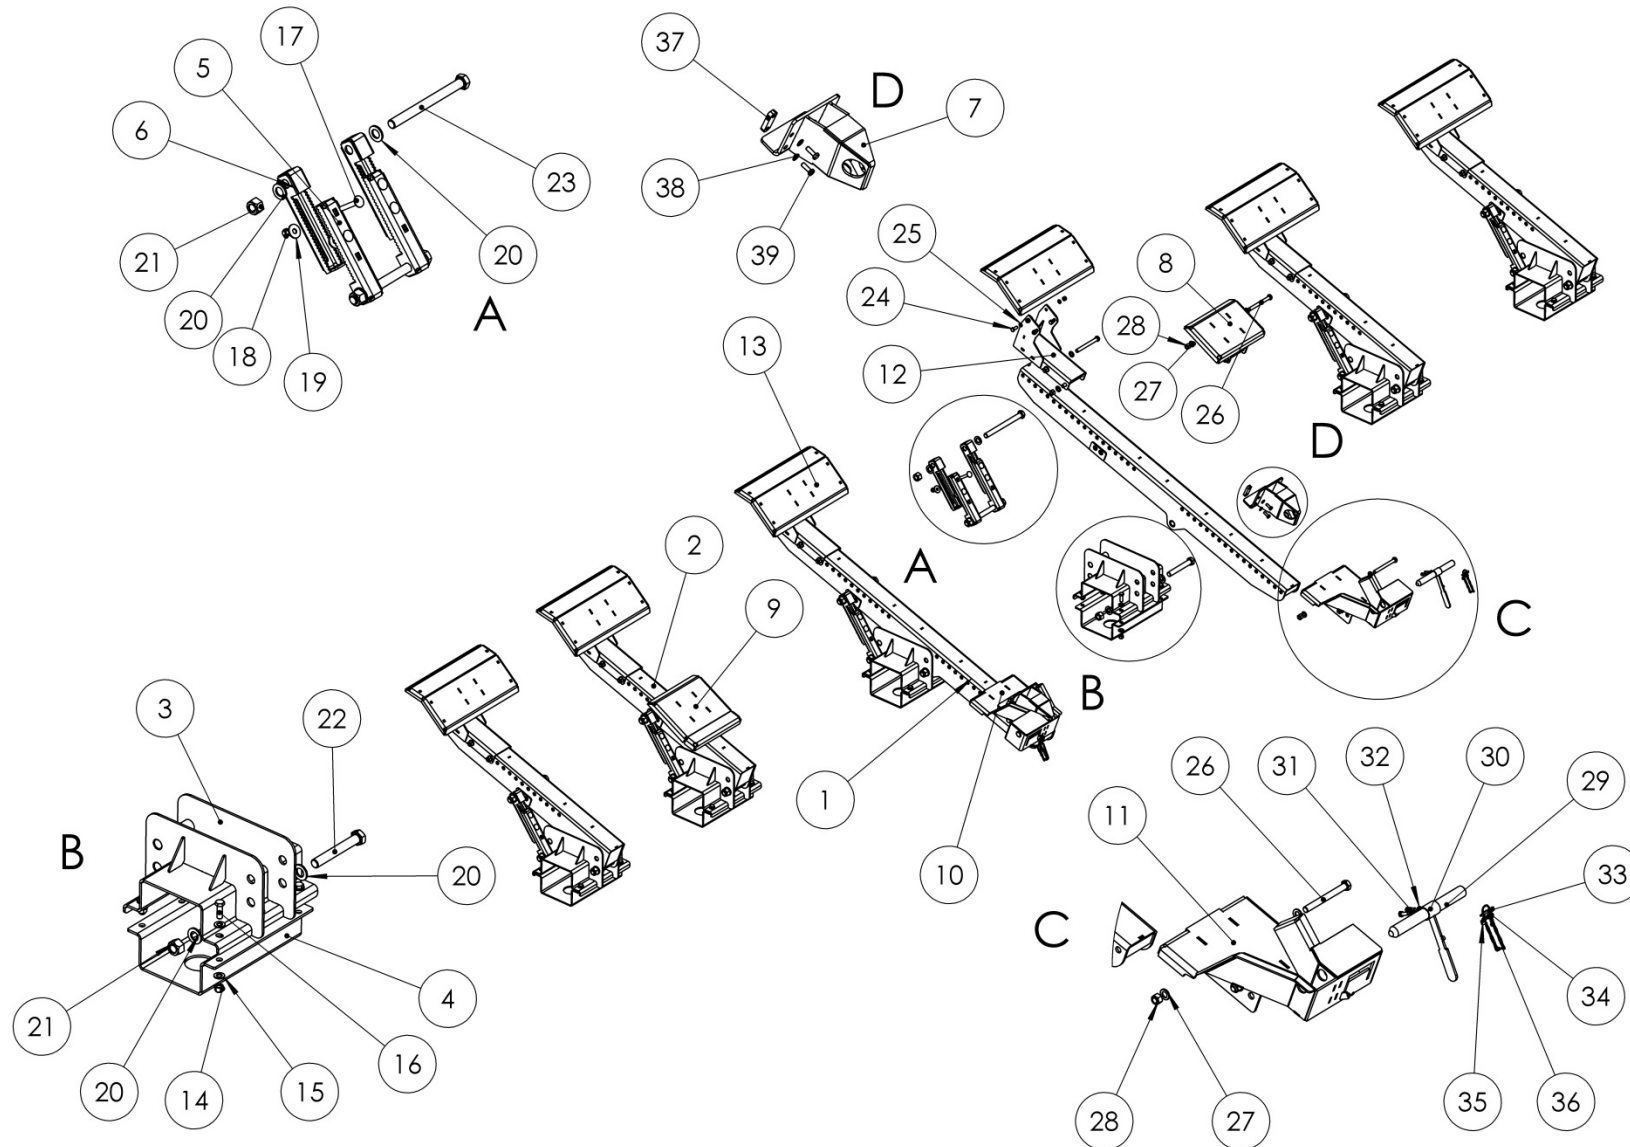

AUFLAGESET MAC DON FD 125-140 / SUPPORT PLATE SET MAC DON FD 125-140 / КОМПЛЕКТ ОПОР MAC DON FD 125-140

Auflageset MAC DON FD			support plate set MAC DON FD	Комплект опор MAC DON FD	
Pos pos поз	EDV Nr Ref №	Bezeichnung	Description	наименование	Stück / pieces / штуки
1	30-085689	Auflageschiene MD	support plate bar	опорный брус	2
2	30-085683	Auflageschiene lang	support plate bar long	опорный брус длинный	4
3	30-085652	Auflagenbefestigung	support plate anchor above	крепление опоры сверху	6
4	20-085654	Gegenschale	counter-shell	контро вкладыш	6
5	30-085658	Hoehenverstellung oben	height adjustment above	регуляр высоты вверху	12
6	30-085659	Hoehenverstellung unten	height adjustment below	регуляр высоты внизу	12
7	30-085262	Dorn MD	mandre	дорна	2
8	30-085278	Unterstuetzung MD re	Support right	опора	1
9	30-085275	Unterstuetzung MD li	Support left	опора	1
10	30-085339	Konsole MD re	console right	держатель правая	1
11	30-085335	Konsole MD li	console left	держатель левая	1
12	30-085256	Verlaengerungsglasche MD	bracket	крепежная пластина	6
13	30-085257	Auflage MD	support	опора	6
14	ZI510458	6-KT Mutter selbstsichernd M14	self-locking hex nut	6-гр гайка самостопор	36
15	013282	U-Scheibe A15	u-washer	шайба	72
16	ZI500909	6-KT Schraube M14x40	hex screw	болт	36
17	11-085660	Flachrundscharbe o Mutter M12x75	round-head screw without nut	болт с кругл гол без гайки	24
18	ZI510451	6-KT Mutter selbstsichernd M12	self-locking hex nut	6-гр гайка самостопор	48
19	ZI520087	Unterlegscheibe M12	u-washer	шайба	24
20	11-058689	Scheibe A25	washer	шайба	36
21	11-085671	6-KT Mutter selbstsichernd M24	self-locking hex nut	6-гр гайка самостопор	18
22	11-085673	6-KT Schraube M24x170	hex screw	болт	6
23	11-085672	6-KT Schraube M24x280	hex screw	болт	12
24	002448	6-KT Schraube M12x30	hex screw	болт	24
25	11-070160	Unterlegscheibe A M12	u-washer	шайба	48
26	013271	6-KT Schraube M16x160	hex screw	болт	20
27	032042	U-Scheibe d=17	u-washer	шайба	40
28	002643	6-KT Mutter selbstsichernd M16	self-locking hex nut	6-гр гайка самостопор	20
29	20-070966	Sicherungsbolzen	locking pins	стопорный болт	2
30	30-070971	Hebel	lever	рычаг	2
31	ZI500748	6-KT Schraube M8x25	hex screw	болт	4