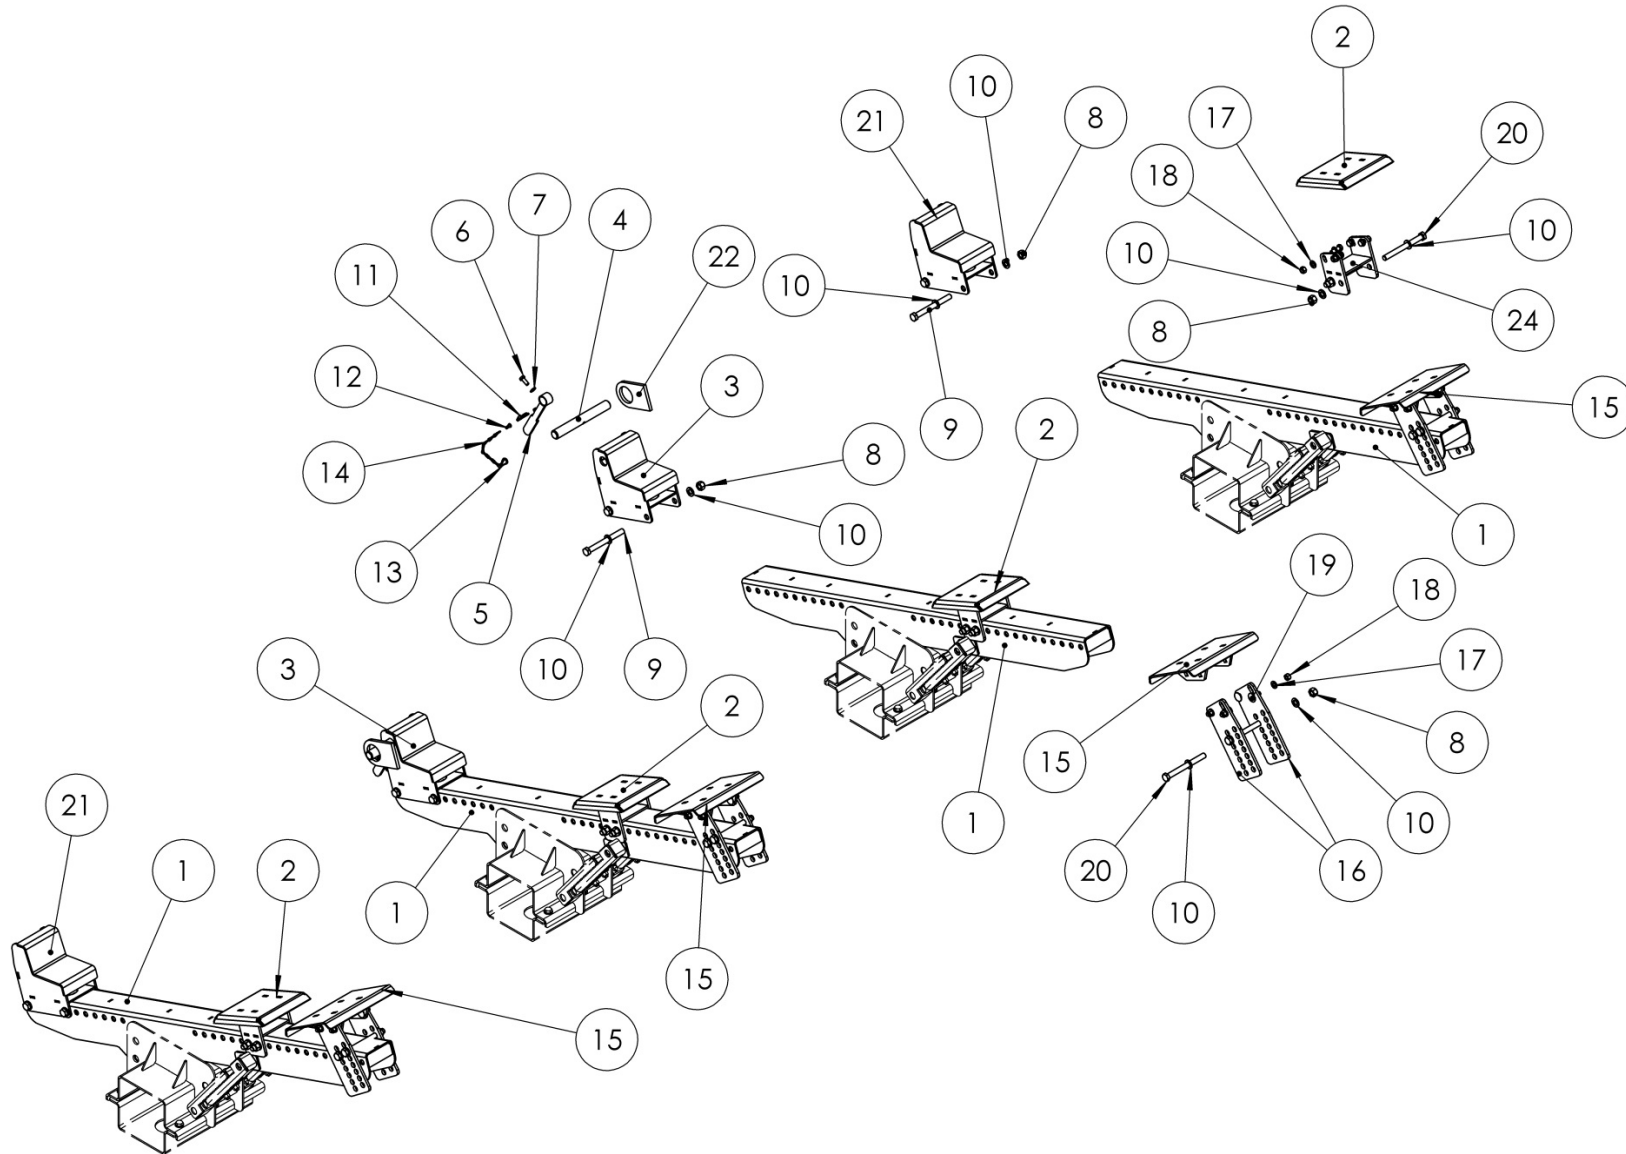

AUFLAGESET ROSTSELMASCH / SUPPORT PLATE SET ROSTSELMASCH / КОМПЛЕКТ ОПОР ROSTSELMASCH

Pos pos поз	Auflageset Rostselmasch		support plate set Rostselmasch		Комплект опор Rostselmasch	
	EDV Nr Ref	Bezeichnung	Description	наименование	Stück / pieces/ штуки	
	№				<6m	6m>
1	30-085680	Auflageschiene lang	support plate bar long	опорный брус длинный	2	4
2	30-085097	Auflage gross	support plate bar	опорный брус	2	4
3	30-089157	Verriegelung PF	bolting	блокировка	2	2
4	20-089165	Sicherungsbolzen L=245	locking pins l=245	стопорный болт l=245	2	2
5	30-089164	Hebel PF	lever	рычаг	2	2
6	ZI500771	6-KT Schraube M10x25	hex screw	болт	2	2
7	030115	Scheibe A10,5	washer	шайба	2	2
8	002643	6-KT Mutter selbstsichernd M16	self-locking hex nut	6-гр гайка самостопор	12	24
9	013271	6-KT Schraube M16x160	hex screw	болт	4	8
10	032042	U-Scheibe d=17	u-washer	шайба	24	48
11	11-053370	Klapstecker 5x32	flap plug	складной штекер	2	2
12	11-056790	Simplexhaken A30	simplex hook	simplex крюк	2	2
13	12-049485	Simplexhaken A50	simplex hook	simplex крюк	2	2
14	12-057039	Knotenkette 7 Glieder	knot chain	узелковая цепь, 7 звеньев	2	2
15	30-089153	Auflageteller PF vorne	support plate front	опорная пластина спереди	4	4
16	20-089150	Seitenblech vorne PF	transmission support	боковой щиток	8	8
17	002316	Scheibe A13	washer	шайба	24	48
18	ZI510451	6-KT Mutter selbstsichernd M12	self-locking hex nut	6-гр гайка самостопор	16	32
19	ZI502682	Flachrundschrauben mit Vierkantansatz	round-head screw without nut	болт с кругл гол без гайки	8	16
20	11-085104	6-KT Schraube M16x170	hex screw	болт	8	16
21	30-087356	Stuetze PF	console	держатель	1	2
22	20-089848	Anschweißöse	welded plate	сварочная плита	2	2
23	002451	6-KT Schraube M12x35	hex screw	болт	8	16
24	30-085004	Halter	holder	держатель	4	4