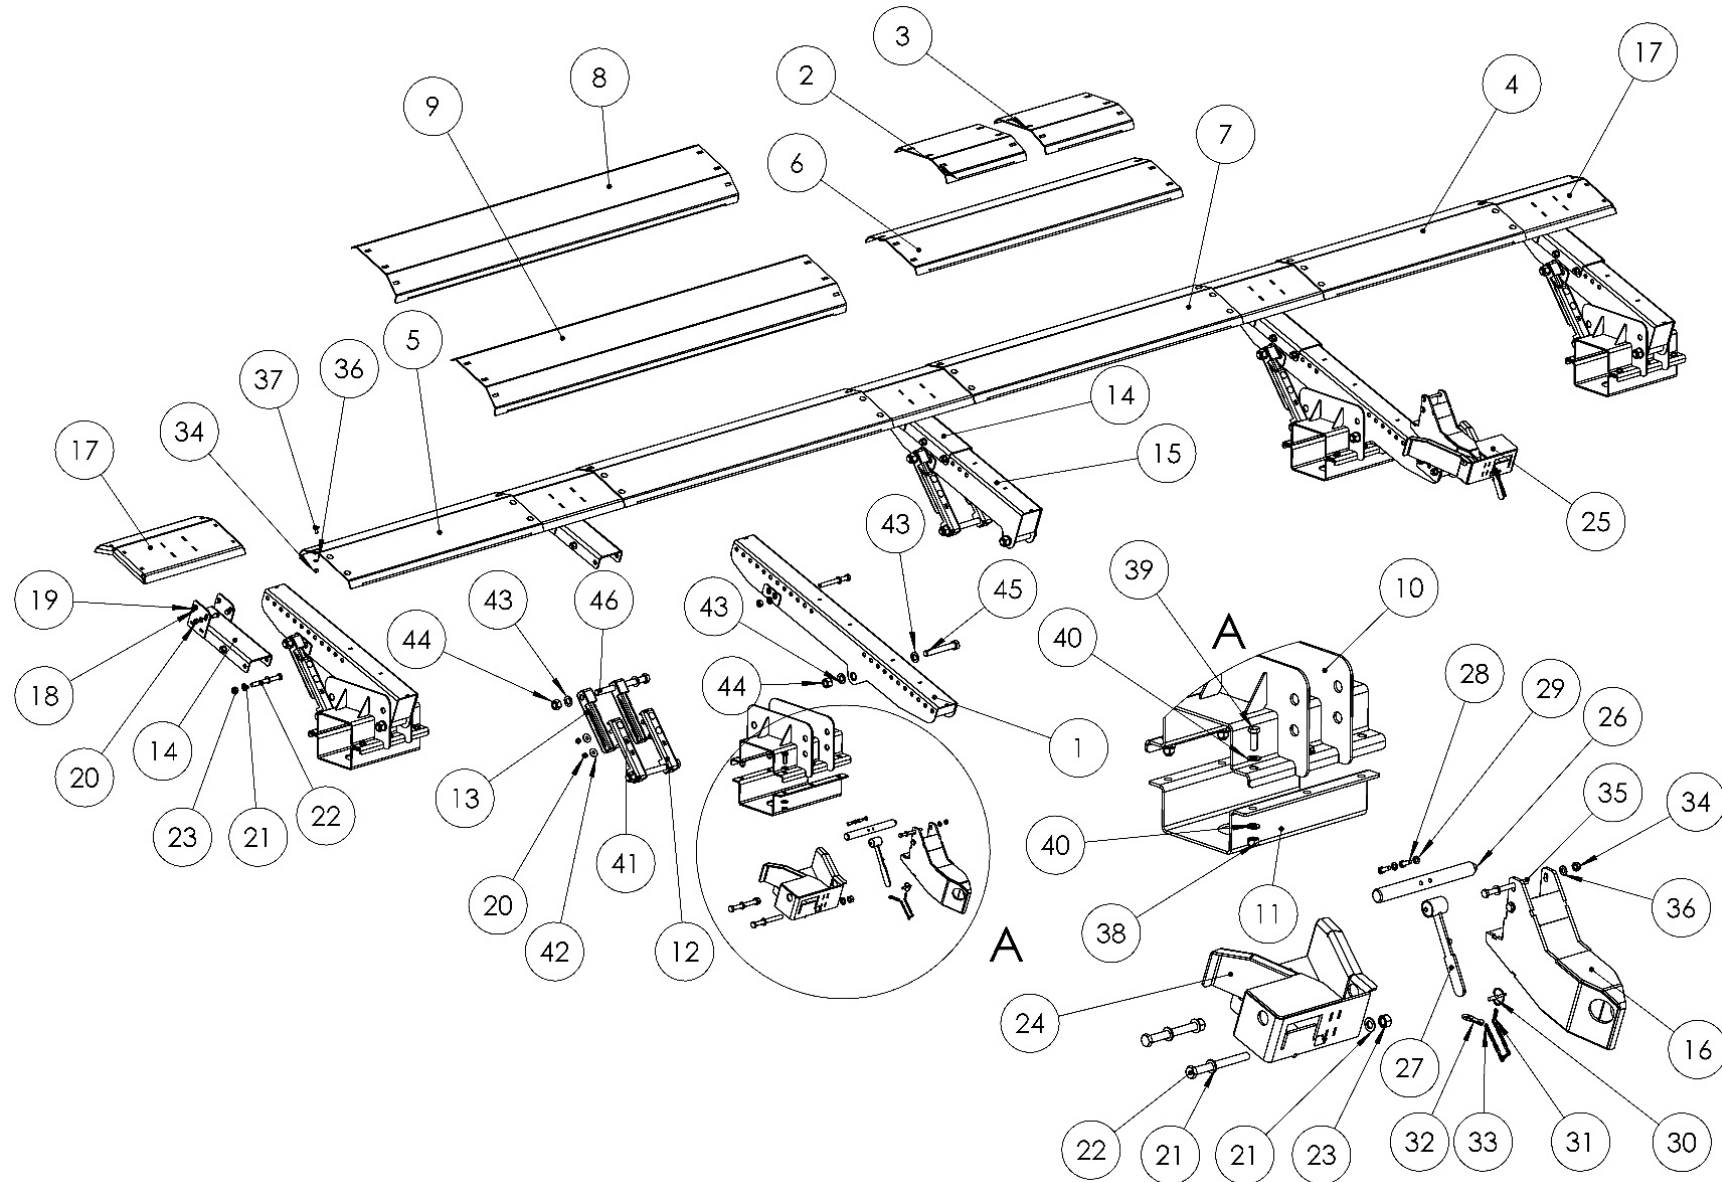

AUFLAGESET CNH FLEX / SUPPORT SET CNH FLEX / КОМПЛЕКТ ОПОР CNH FLEX

Auflageset CNH FLEX

Support Set CNH FLEX

Комплект Опор CNH FLEX

Pos pos поз	EDV Nr Ref №	Bezeichnung	Description	наименование	Stück / pieces/ штуки		
					6,1m 20ft	7,6m 25ft	9,15m 30ft
34	002607	6-kt Mutter selbstsichernd M10	hex nut self-locking	6-гр гайка самостопор	28	28	28
35	001979	6-kt Schraube M10x120	hex screw	болт	4	4	4
36	030115	U-Scheibe A10,5	u-washer	шайба	32	32	32
37	11-080011	Flachrund-Schraube o Mutter M10x25	round-head screw without nut	болт с кругл гол без гайки	24	24	24
38	ZI510458	6-kt Mutter selbstsichernd M14	hex nut self-locking	6-гр гайка самостопор	24	24	24
39	ZI500909	6-kt Schraube M14x40	hex screw	болт	24	24	24
40	013282	U-Scheibe A15	u-washer	шайба	48	48	48
41	11-085660	Flachrundschraube ohne Mutter M12x75	round-head screw without nut	болт с кругл гол без гайки	20	20	20
42	ZI520087	Unterlegscheibe 13	u-washer	шайба	20	20	20
43	11-058689	U-Scheibe A25	u-washer	шайба	30	30	30
44	11-085671	6-kt Mutter selbstsich mit Klemmteil M24	hex nut self-locking	6-гр гайка самостопор	15	15	15
45	11-085673	6-kt Schraube M24x170	hex screw	болт	5	5	5
46	11-085672	6-KT Schraube M24x280	hex screw	болт	10	10	10