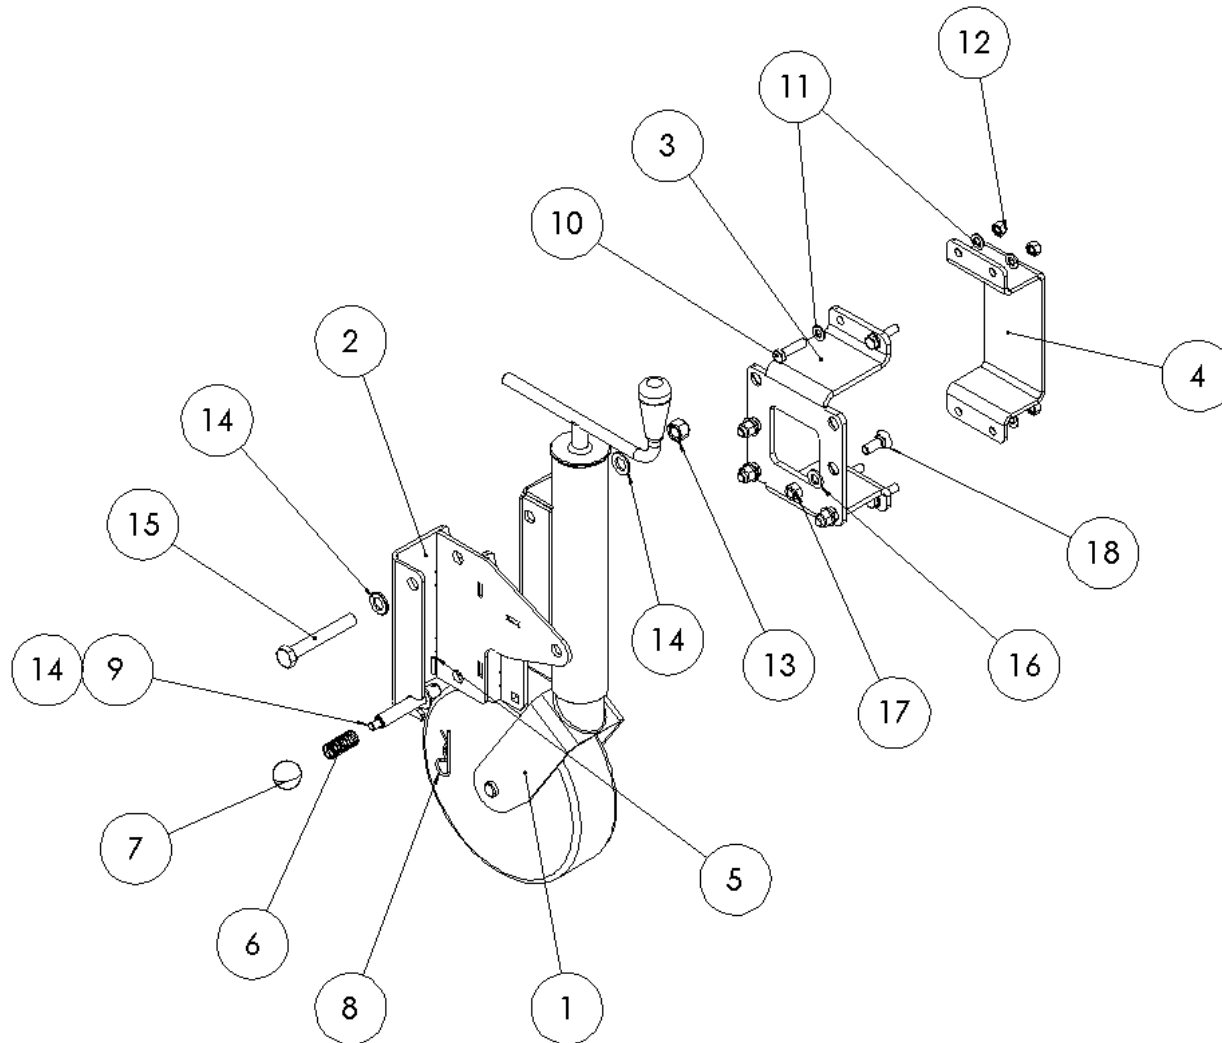

STÜTZRAD / DRAWBAR JACK CASTOR WHEEL / ОПОРНОЕ КОЛЕСО

		Stützrad	drawbar jack castor wheel	опорное колесо	
Pos	EDV Nr	Bezeichnung	Description	наименование	Stück / pieces / штуки
pos	Ref				
поз	№				
1	30-095205	Stützrad	drawbar jack castor	опорное колесо	1
2	30-089017	Stuetzradhalter	holder	держатель	1
3	20-089011	Befestigungslasche	fastening bracket	крепежная пластина	1
4	20-089012	Gegenlasche SR	counter-clip	накладная скоба	1
5	11-085811	Spannhuelse 4x26	clamping sleeve	зажимная втулка	1
6	12-089019	Druckfeder D20 d17 L=80	pressure spring	нажимная пружина	1
7	12-085813	Kugelknopf mit Gewindebuchse	ball knob with screw socket	шаровая кнопка с резьбовой втулкой	1
8	11-085812	Federstecker D3,2	cotter pin	пружинный штекер	1
9	20-089007	Sicherungsbolzen	safety pin	болт	1
10	ZI500774	6-KT Schraube M10x40	hex screw	болт	4
11	030115	Scheibe A10,5	u-washer	шайба	8
12	002607	6-KT Mutter selbstsichernd M10	hex nut self-locking	6-гр гайка самостопор	4
13	002643	6-KT Mutter selbstsichernd M16	hex nut self-locking	6-гр гайка самостопор	1
14	032042	U-Scheibe d=17	u-washer	шайба	3
15	ZI500396	6-KT Schraube M16x110	hex screw	болт	1
16	002316	Scheibe A13	u-washer	шайба	4
17	ZI510451	6-KT Mutter selbstsichernd M12	hex nut self-locking	6-гр гайка самостопор	4
18	11-095290	Senkschraube DIN 608 M12x35	hex screw	болт	4