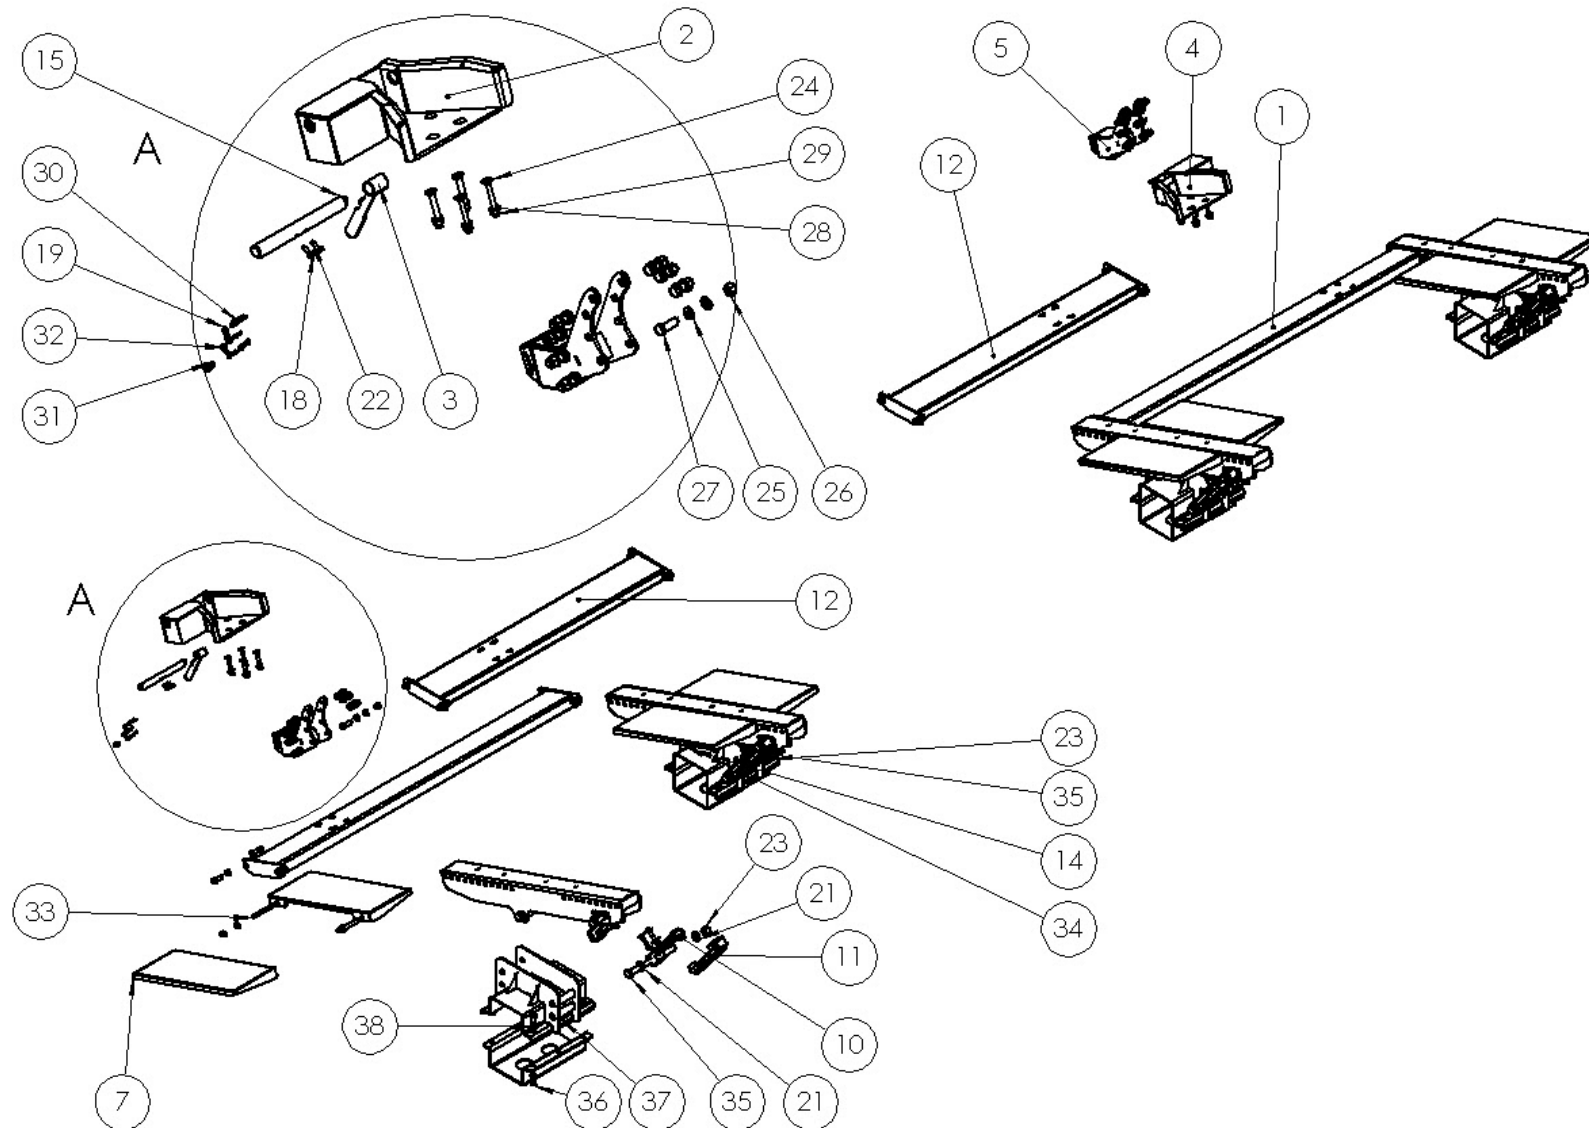

AUFLAGESET JOHN DEERE 622X 6,7M/625X 7,6M / SUPPORT PLATE SET JOHN DEERE 622X 6,7M/625X 7,6M / КОМПЛЕКТ
ОПОР JOHN DEERE 622X 6,7M/625X 7,6M

**Auflageset JOHN DEERE 622X
6,7M/625X 7,6M**

**support plate set JOHN
DEERE 622X 6,7M/625X 7,6M**

**Комплект Опор JOHN DEERE 622X
6,7M/625X 7,6M**

Pos pos поз	EDV Nr Ref №	Bezeichnung	Description	наименование	Stück / pieces/ штуки		
					622X 6,7m	625X 7,6m	
1	30-085029	Distanzprofil 622X kompl	spacer profile	профиль	2	-	
1	30-085032	Distanzprofil 625X	spacer profile	профиль	-	2	
2	30-085017	Konsole JD-R li	console right	держатель правая	1	1	
3	30-070971	Hebel	lever	рычаг	2	2	
4	30-085016	Konsole JD-R re	console left	держатель левая	1	1	
5	30-085022	Dorn JDX	mandre	Дорна	1	1	
6	30-085014	Dorn JDX	mandre	Дорна	1	1	
7	30-085009	Sensorauflage	sensor support plate	опорная пластина д датчика	6	6	
8	30-085026	Sensoraufagenset kompl	sensor place-on set complete	компл опорных пластин	1	1	
9	30-085694	Auflageschiene JDX	support plate bar jdx	опорный брус jdx	4	4	
10	30-085658	Höhenverstellung oben	height adjustment above	регулир высоты вверху	1	1	
11	30-085659	Höhenverstellung unten	height adjustment below	регулир высоты внизу	1	1	
12	30-085028	Distanzprofil 622X	spacer profile	профиль	2	2	
13	30-085661	Höhenverstellung kompl	height adjustment complete	регулир высоты в компл	7	7	
14	30-085655	Auflagenbefestigung kompl	support plate anchor complete	крепление опоры в компл	2	2	
15	20-070966	Sicherungsbolzen	locking pins	стопорный болт	2	2	
16	20-085654	Gegenschale	counter-shell	контрвкладыш	2	2	
17	30-085652	Auflagenbefestigung	support reinforcement	крепление опоры свар	2	2	
18	ZI520034	U-Scheibe A8,4	u-washer	шайба	4	4	
19	11-056790	Simplexhaken A 30	simplex hook	simplex крюк	2	2	
20	ZI500837	6-kt Schraube M16x40	hex screw	болт	16	16	
21	11-058689	U-Scheibe A25	u-washer	шайба	24	24	
22	ZI500748	6-kt Schraube M8x25	hex screw	болт	4	4	
23	11-085671	6-kt Mutter selbst mit Klemmteil M24	self-locking hex nut	6-гр гайка самостопор	12	12	
24	11-058086	Senkschraube innen 6-kt M12x90	counter screw	винт с потайной головкой	8	8	
25	032042	U-Scheibe B17	u-washer	шайба	60	60	
26	002643	6-kt Mutter selbstsichernd M16	self-locking hex nut	6-гр гайка самостопор	30	30	
27	ZI500836	6-kt Schraube M16x45	hex screw	болт	8	8	
28	002316	U-Scheibe A13	u-washer	шайба	8	8	
29	ZI510451	6-kt Mutter selbstsichernd M12	self-locking hex nut	6-гр гайка самостопор	10	10	
30	11-053370	Klappstecker 5x32	folding plug	складной штекер	2	2	
31	12-049485	Simplexhaken A 50	simplex hook	simplex крюк	2	2