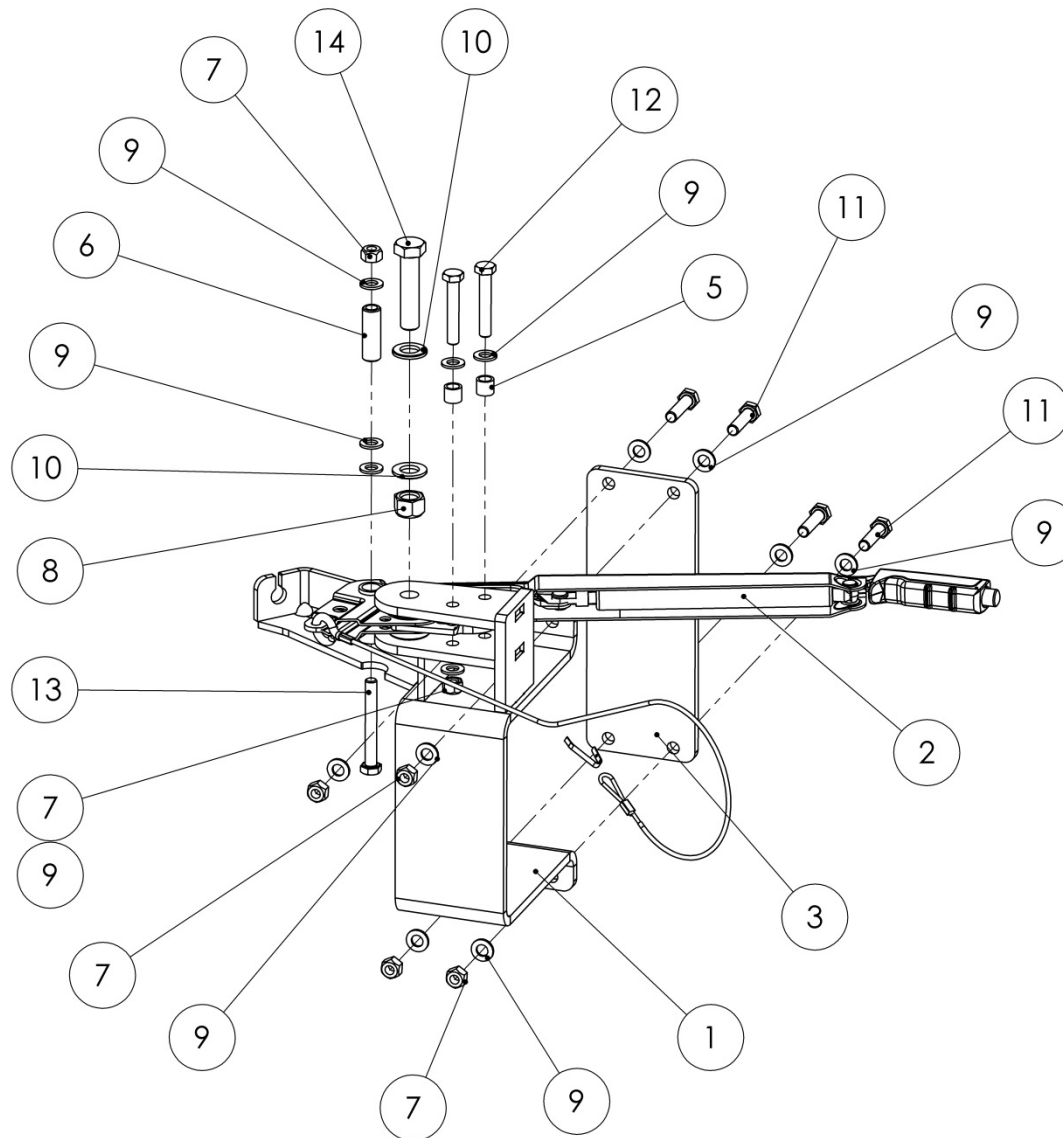

FESTSTELLBREMSE / PARKING BRAKE / СТОЯНОЧНЫЙ ТОРМОЗ

		Feststellbremse	parking brake	Стояночный тормоз	
Pos pos. поз.	EDV Nr Ref. №	Bezeichnung	Description	наименование	Stück / pieces/ штуки
1	30-089168	Handbremsehalter	hand brake holder	ручной тормоз	1
2	20-089170	Handbremse AL-KO gebohrt	hand brake	ручной тормоз	1
	12-091128	Abreisseil ALKO 2,5m	ALKO safety rope 2,5m	ALKO страховочный трос 2,5м	1
3	20-089176	Gegenplatte	counter plate	контрпластина	1
4	20-089169	Buchse Handbremse	bush	втулка	2
5	20-089175	Distanzring	spacer ring right	промежуточное кольцо	1
6	20-089181	Distanzwalze	spacer roller	промежуточный валик	2
7	002607	6-KT Mutter selbstsichernd M10	hex nut self-locking	6-гр. гайка самостопор	2
8	002643	6-KT Mutter selbstsichernd M16	hex nut self-locking	6-гр. гайка самостопор	2
9	030115	Scheibe A10,5	washer	шайба	4
10	032042	U-Scheibe d=17	u-washer	шайба	1
11	ZI500774	6-KT Schraube M10x40	hex screw	болт	4
12	ZI500453	6-KT Schraube M10x60	hex screw	болт	2
13	11-087341	6-KT Schraube M10x80	hex screw	болт	2
14	ZI500352	6-KT Schraube M16x70	hex screw	болт	1