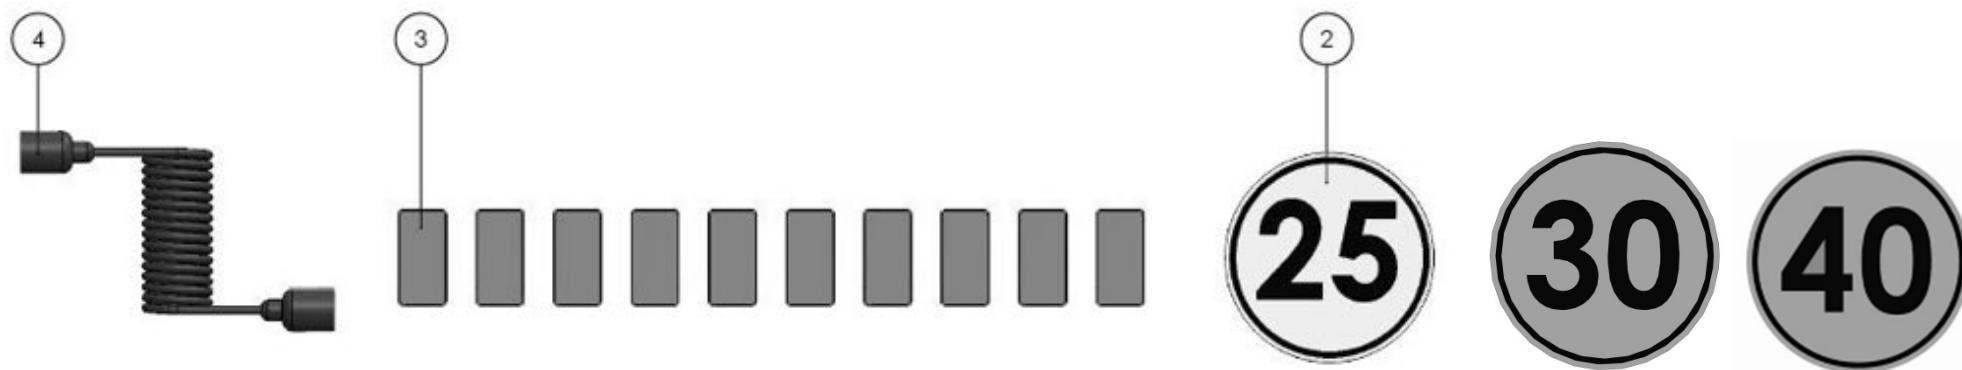

AUFKLEBER UND BEIPACK / LABEL AND ACCESSORIES / НАКЛЕЙКИ И ПРИНАДЛЕЖНОСТИ

Ersatzteilliste

Spare parts list

Список запасных частей

ZIEGLER

Aufkleber und Beipack

label and accessories

наклейки и принадлежности

Pos pos. поз.	EDV Nr Ref. №	Bezeichnung	Description	наименование	Stück / pieces/ штуки	
					25 kmh	40 kmh
1	12-093439	Selbstklebeschild ZIEGLER rot	sticker Ziegler red	Наклейка Ziegler	4	4
1	12-093437	Selbstklebeschild ZIEGLER gelb	sticker Ziegler yellow	Наклейка Ziegler	4	4
2	12-085791	Aufkleber 25km/h	sticker	Наклейка	2	2
2	12-085792	Aufkleber 30km/h	sticker	Наклейка	-	-
3	12-059274	Rückstrahler gelb 90x44	reflector yellow	Треугольный рефлектор	8	10