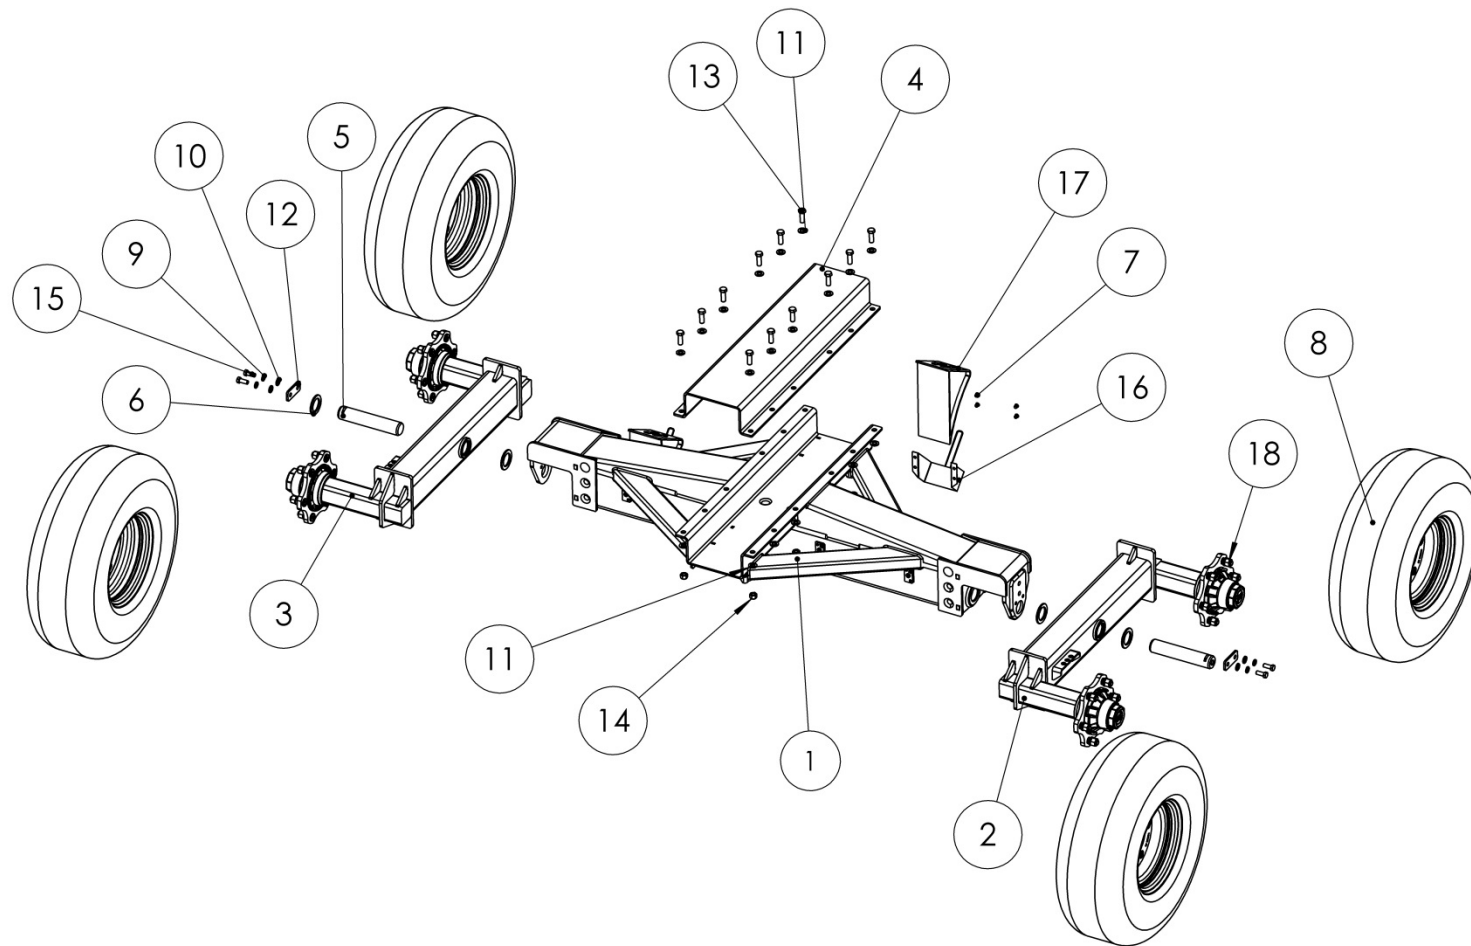

ACHSE UNGEBREMST KOMPL. / AXLE UNBRAKED COMPLETE / ОСЬ БЕЗ ТОРМОЖЕНИЯ В КОМПЛ.

Achse ungebremst kompl.

Axle unbraked compl.

Ось без торможения в комплекте

Pos pos. поз.	EDV Nr Ref. №	Bezeichnung	Description	наименование	Stück / pieces/ штуки
1	30-089124	Achse Tandem	axle tandem	тандемная ось	1
2	30-095311	Schwenkarm	swivel arm	маятниковая ручка	1
3	30-095311	Schwenkarm	swivel arm	маятниковая ручка	1
4	20-089455	Schale Tandem oben	mounting plate above	монтажная пластина сверху	1
5	20-090364	Welle D45 Tandemachse	wave	вал D45 тандемная ось	2
6	20-090371	Wellendistanzring	shaft spacer ring	промежуточное кольцо	4
7	11-090372	Blindniet 6,4 x 16	blind rivet	слепая заклепка	8
8	30-090592	Reifen mit Felge STARCO	tyres with rim complete	Шина с ободом в компл.	4
9	ZI520510	Federring A 12	spring washer	пружинная шайба	4
10	002316	Scheibe A13	washer	шайба	4
11	013282	U-Scheibe A15	u-washer	шайба	24
12	20-090361	Sicherungsplatte	lock plate	стопорная пластина	2
13	ZI500909	6-KT Schraube M14x40	hex screw	болт	12
14	ZI510458	6-KT Mutter selbstsichernd M14	hex nut self-locking	6-гр. гайка самостопор	12
15	002448	6-KT Schraube M12x30	hex screw	болт	4
16	12-089077	Halter HA 36 St	holder	держатель	2
17	12-089076	Unterlegkeil UK 36 St	chock	башмак	2
18	ZI510728	Kugelbundmutter M18x1,5 ST 8 verz.	collar nut	выпуклая анкерная гайка	24