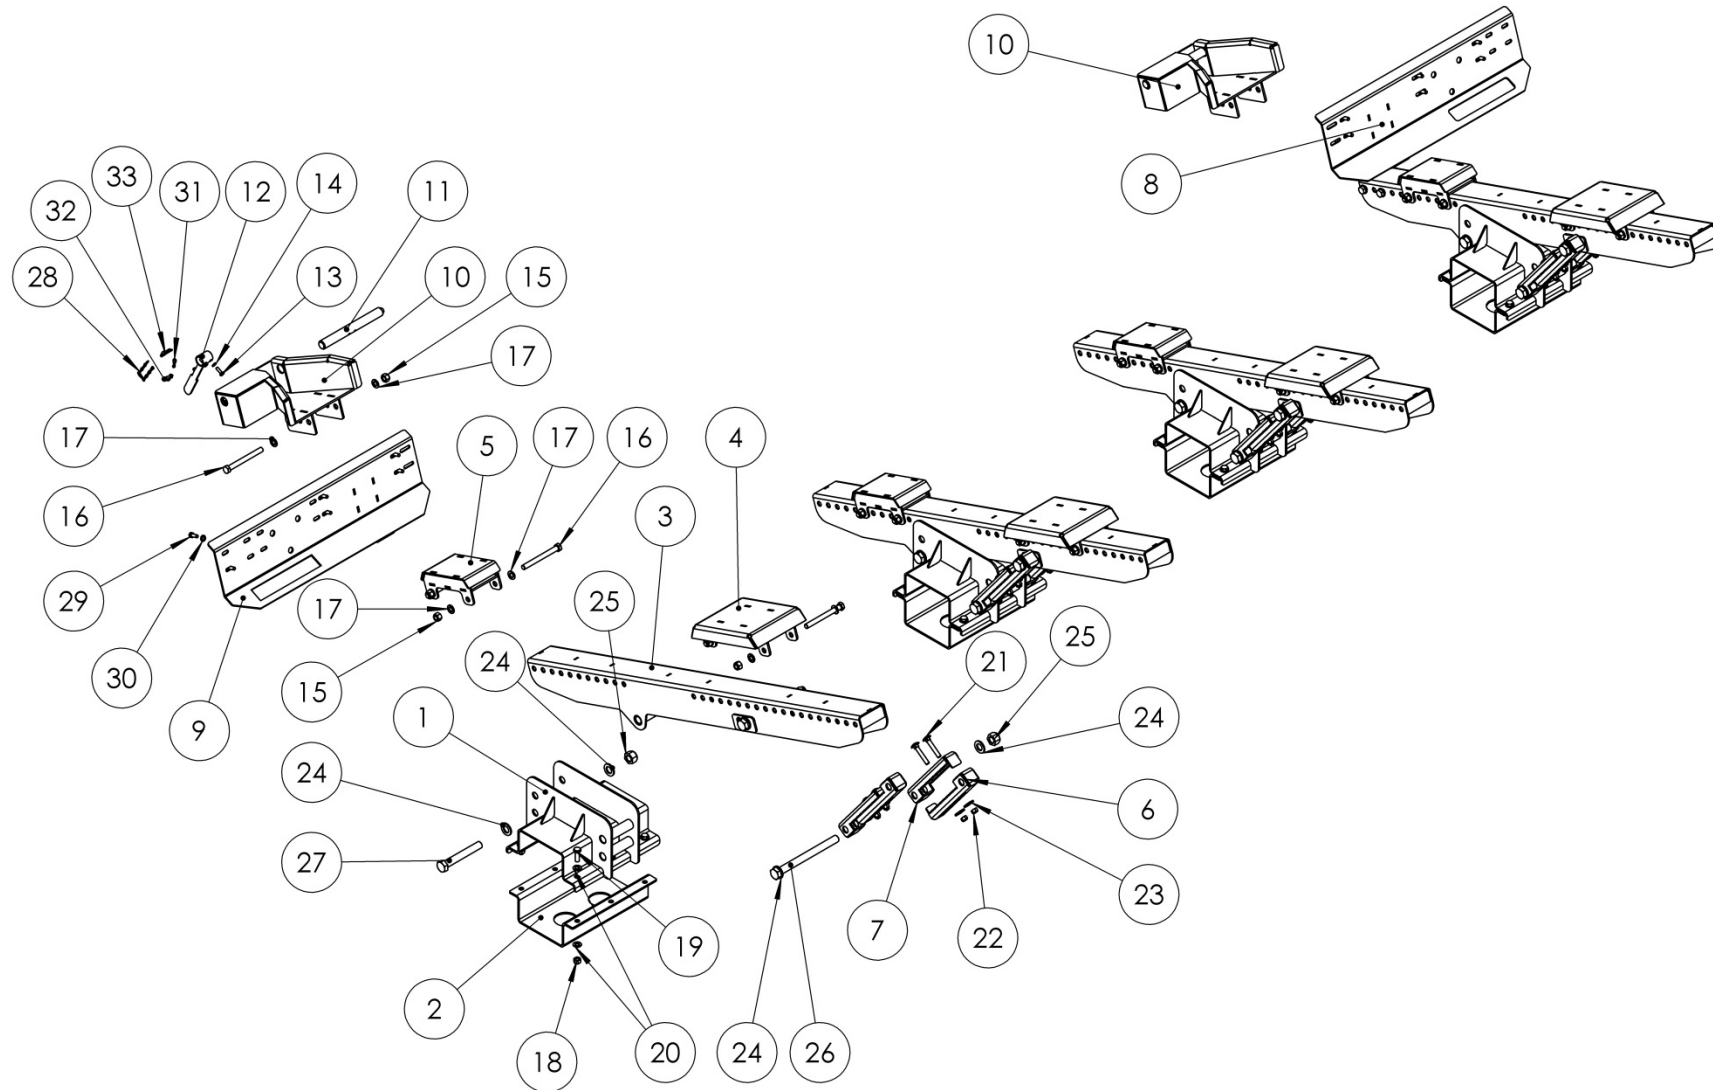

AUFLAGESET AGCO SUPER FLOW / SUPPORT PLATE AGCO SUPER FLOW / КОМПЛЕКТ ОПОР AGCO SUPER FLOW

Auflageset AGCO Super Flow

support plate set AGCO Super Flow

комплект опор AGCO Super Flow

Pos pos поз	EDV Nr Ref №	Bezeichnung	Description	наименование	Stück / pieces/ штуки
1	30-085652	Auflagenbefestigung	support reinforcement	крепление опоры свар	4
2	20-085654	Gegenschale	counter-shell	контрвкладыш	4
3	30-085680	Auflageschiene lang	support plate bar long	опорный брус длинный	4
4	30-085049	Auflage gross	support plate large	опора большая	4
5	30-085054	Auflage klein	support plate small	опора малая	4
6	30-085659	Höhenverstellung unten	height adjustment below	регулир. высоты внизу	8
7	30-085658	Höhenverstellung oben	height adjustment above	регулир. высоты сверху	8
8	30-091611	Schuh li. verschw. 2019	shoe left weld.2019	башмак левый свар. 2019	1
9	30-091612	Schuh re verschw. 2019	shoe righth weld.2019	башмак правый свар. 2019	1
10	30-070977	Konsole li.	console left	Держатель левая	2
11	20-070966	Sicherungsbolzen	locking pins	стопорный болт	2
12	30-070971	Hebel	lever	рычаг	2
13	ZI500748	6-KT Schraube M8x25	hex screw	Болт	4
14	ZI520034	Scheibe A8,4	u-washer	шайба	4
15	002643	6-KT Mutter selbstsichernd M16	self-locking hex nut	6-гр гайка самостопор	20
16	013271	6-KT Schraube M16x160	hex screw	Болт	20
17	032042	U-Scheibe d=17	u-washer	шайба	40
18	ZI510458	6-KT Mutter selbstsichernd M14	self-locking hex nut	6-гр гайка самостопор	24
19	ZI500909	6-KT Schraube M14x40	hex screw	Болт	24
20	013282	U-Scheibe A15	u-washer	шайба	48
21	11-085660	Flachrundschaube ohne Mutter M12x75	round-head screw without nut	болт с кругл гол без гайки	16
22	ZI510451	6-KT Mutter selbstsichernd M12	self-locking hex nut	6-гр гайка самостопор	16
23	ZI520087	Unterlegscheibe M12	u-washer	шайба	16
24	11-058689	Scheibe A25	washer	шайба	24
25	11-085671	6-KT Mutter selbstsichernd M24	self-locking hex nut	6-гр гайка самостопор	12
26	11-085672	6-KT Schraube M24x280	hex screw	Болт	8
27	11-085673	6-KT Schraube M24x170	hex screw	Болт	4
28	12-057039	Knotenkette 7 Glieder	knot chain	узловкая цепь, 7 звеньев	2
29	ZI500771	6-KT Schraube M10x25	hex screw	Болт	12
30	030115	Scheibe A10,5	washer	шайба	12
31	11-056790	Simplexhaken A30	simplex hook	simplex крюк	2
32	12-049485	Simplexhaken A50	simplex hook	simplex крюк	2
33	11-053370	Klappstecker 5x32	flap plug	складной штекер	2