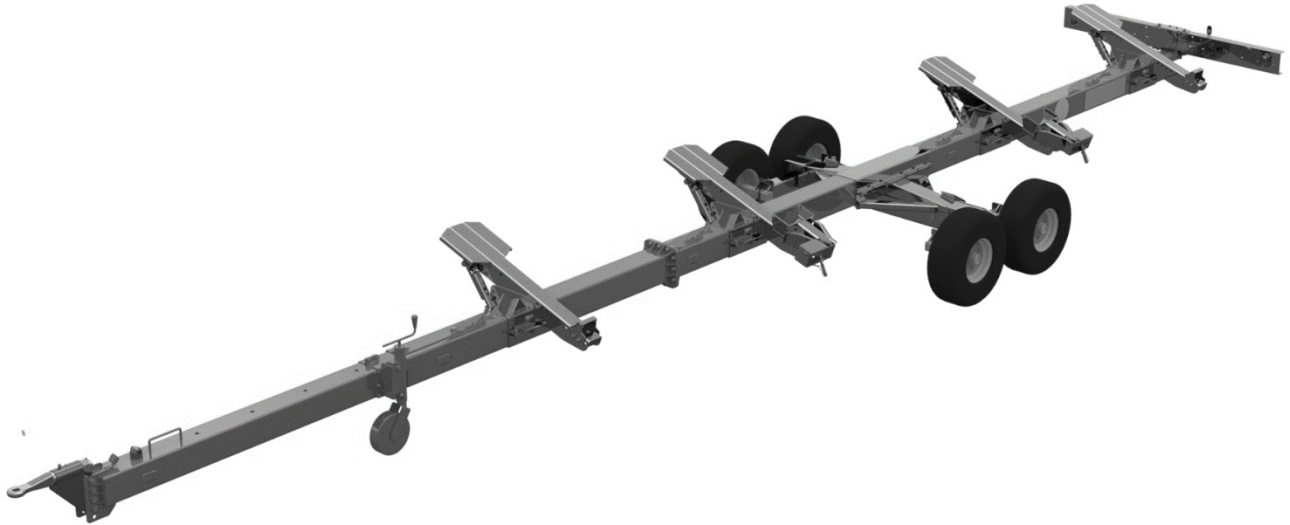

Spare part list / Перечень запасных частей

**Schneidwerkswagen / Header Trailer / Тележки для жаток
Ziegler Carrier Tandem**

*Datum: 10.06.2022
Ziegler-Nr.: 12-090758A Vers.01_ET_Tandem*

Ziegler GmbH • Schrobenhausener Str. 56 • 86554 Pöttmes (Germany)
Tel: +49 (0) 8253 / 9997-0 • Fax: +49 (0) 8253 / 9997-47
vertrieb@ziegler-harvesting.com • www.ziegler-harvesting.com