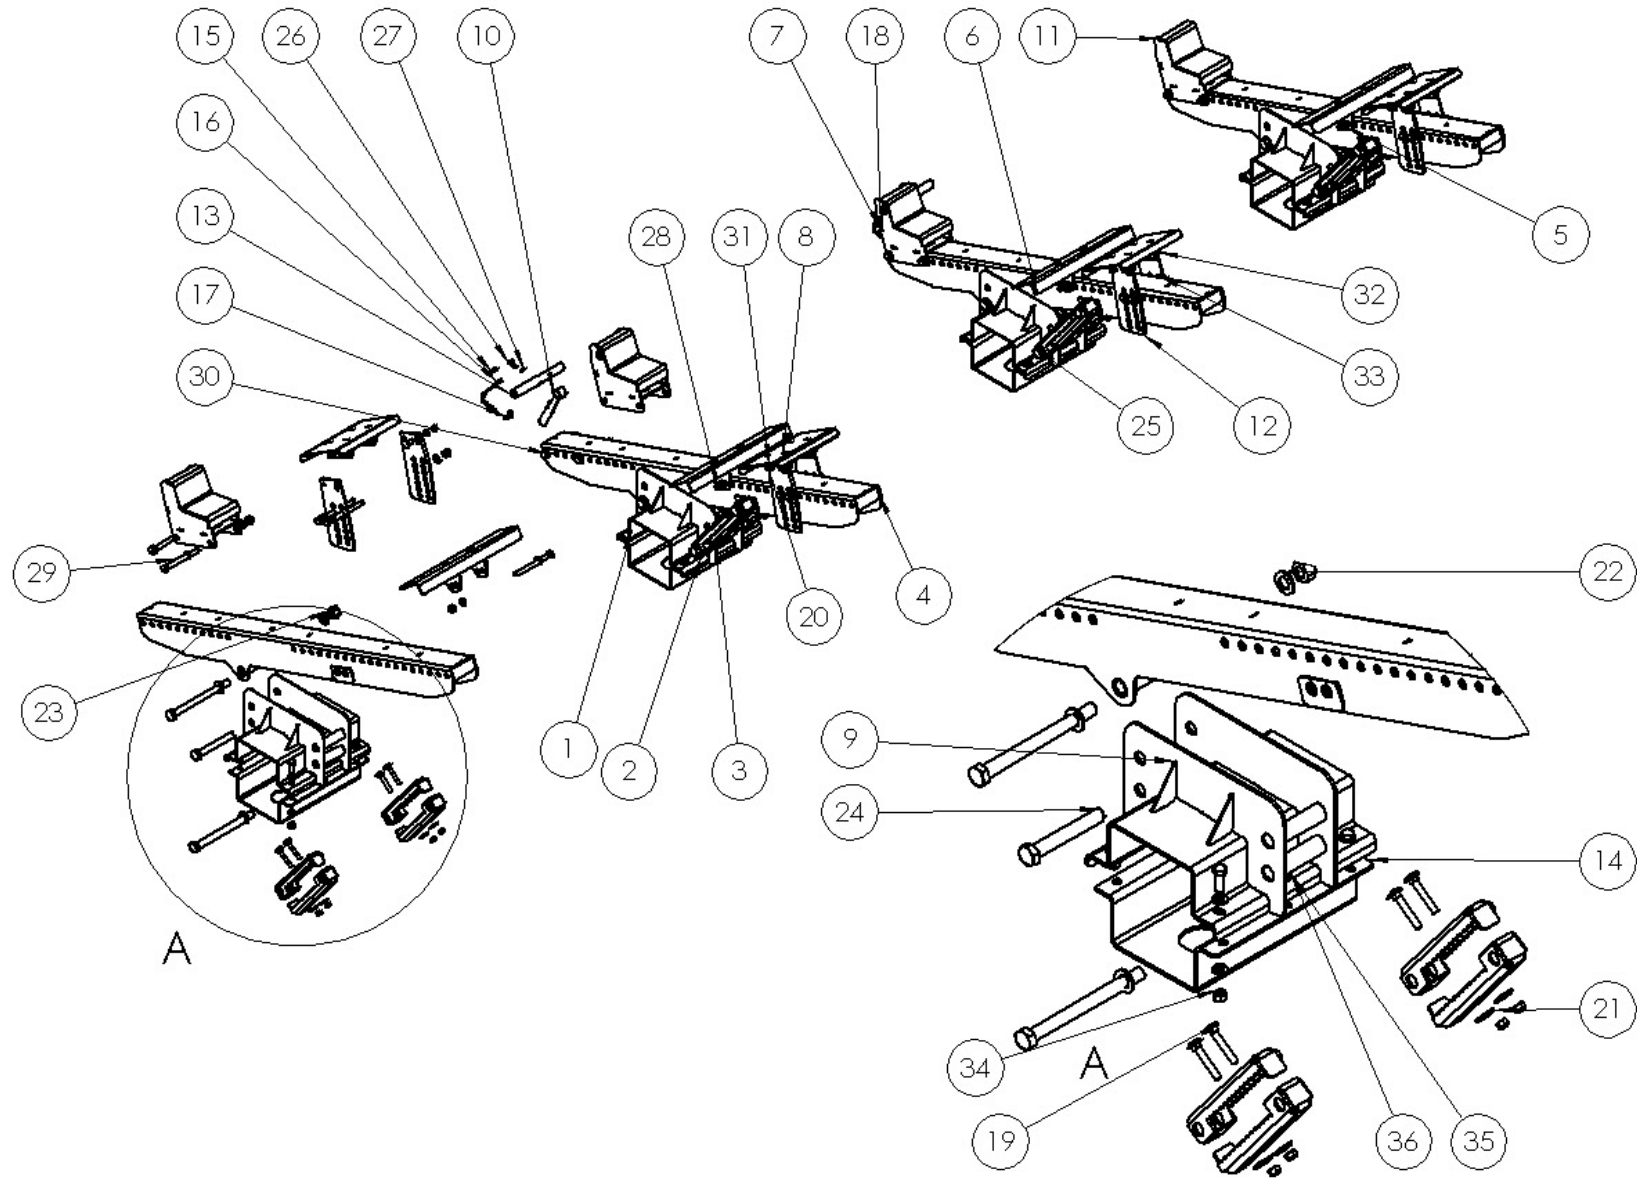

AUFLAGESET AGCO POWER FLOW / SUPPORT PLATE SET AGCO POWER FLOW / КОМПЛЕКТ ОПОР AGCO POWER FLOW

Auflageset AGCO Power Flow

**support plate set
AGCO Power Flow**

**Комплект Опор
AGCO Power Flow**

Pos pos поз	EDV Nr Ref №	Bezeichnung	Description	наименование	Stück / pieces/ штуки		
						bis 20Ft 6,2m	ab 22FT 6,8m
33	11-085104	6-kt Schraube M16x170	hex screw	болт		11	11
34	ZI510458	6-kt Mutter selbstsichernd M14	self-locking hex nut	6-гр гайка самостопор		6	6
35	ZI500909	6-kt Schraube M14x40	hex screw	болт		6	6
36	013282	U-Scheibe A15	u-washer	шайба		12	12