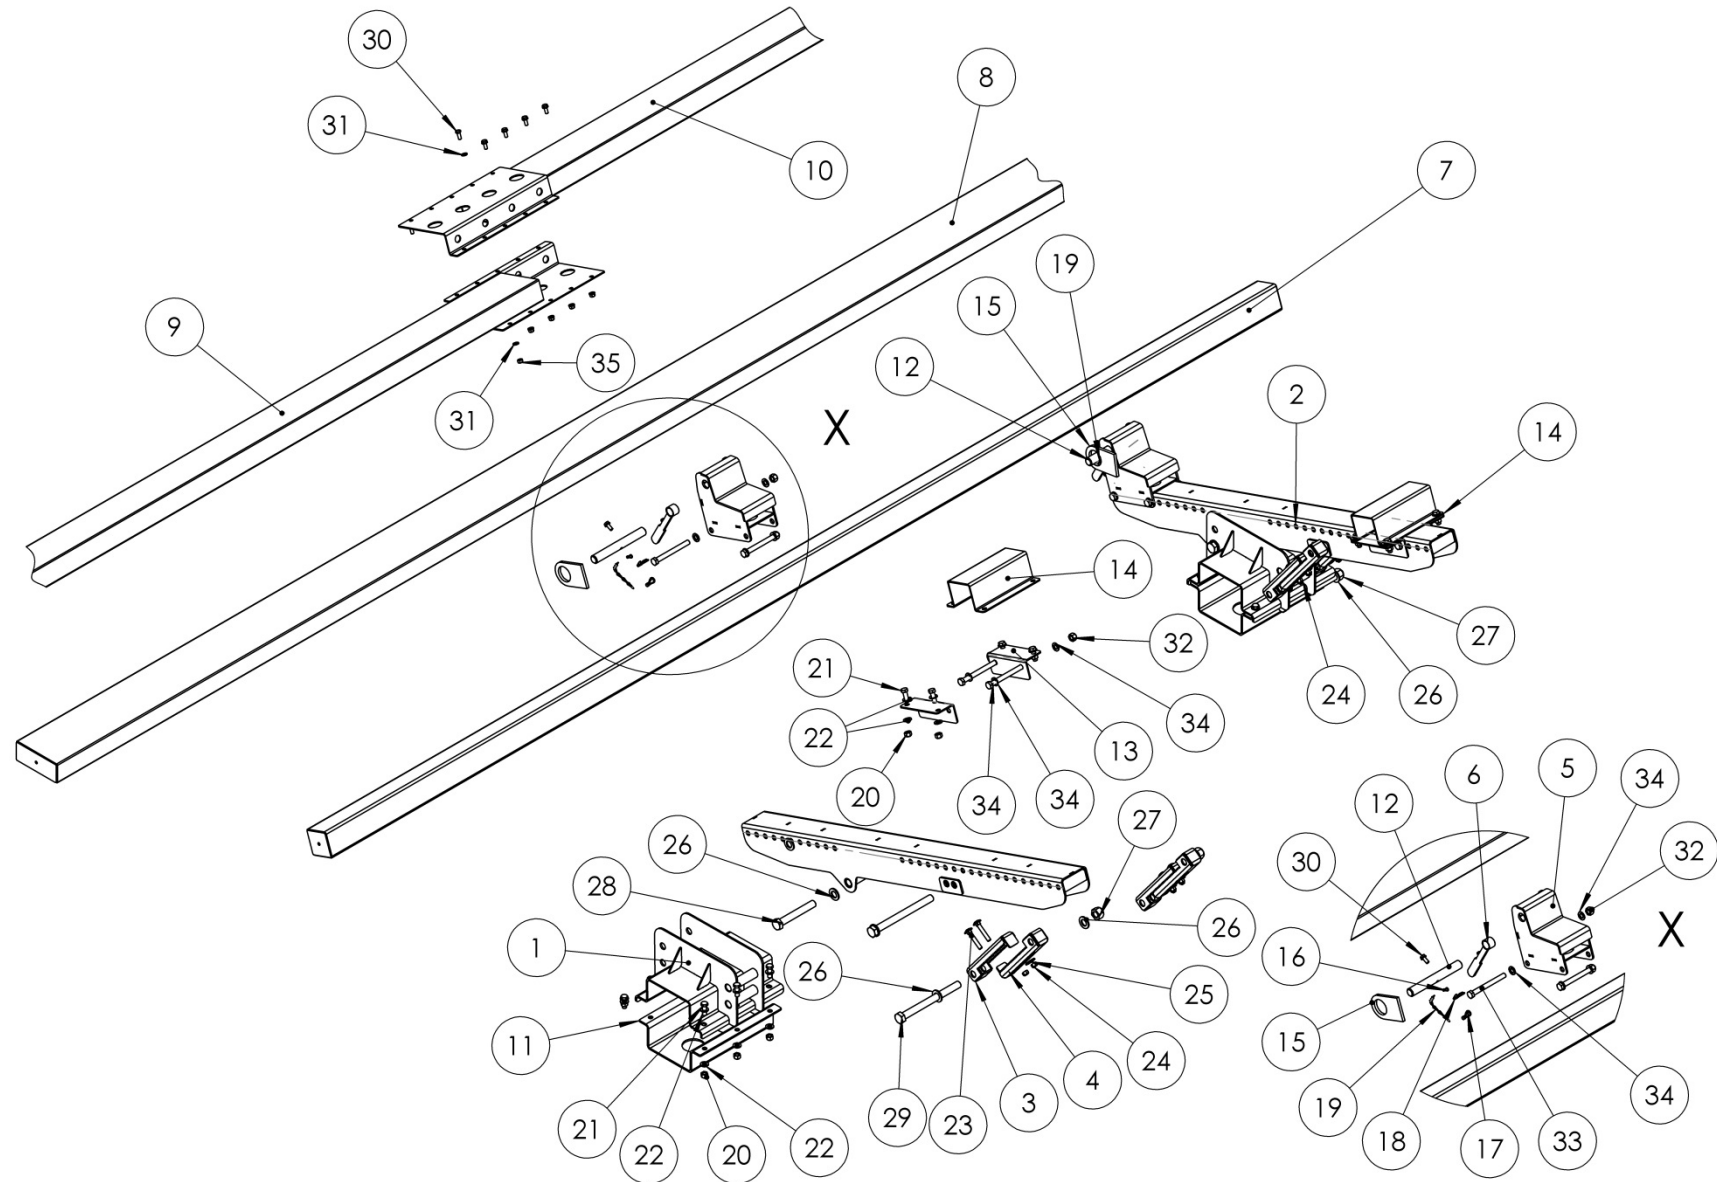

AUFLAGESET MAISPFLÜCKER 6, 8, 12 REIHER / 6, 8, 12-ROW CORNHEADER SUPPORT SET / КОМПЛ Д 6, 8, 12-РЯДН ЖАТКИ

Auflageset Maispflücker 6 Reiher

6-row cornheader support set

Компл д 6-рядн жатки

Pos pos поз	EDV Nr Ref №	Bezeichnung	Description	наименование	Stück / pieces/ штуки
1	30-085652	Auflagenbefestigung	support reinforcement	крепление опоры свар	2
2	30-085680	Auflageschiene lang	support plate bar long	опорный брус длинный	2
3	30-085658	Höhenverstellung oben	height adjustment above	регулир высоты вверх	4
4	30-085659	Höhenverstellung unten	height adjustment below	регулир высоты вниз	4
5	30-089157	Verriegelung PF	bolting	блокировка	2
6	30-089164	Hebel PF	lever	рычаг	2
7	30-089813	Auflagebalken 6 R	6-row cornheader support	опорн консоль 6-рядн	1
8	30-089810	Auflagebalken 8 R	8-row cornheader support	опорн консоль 8-рядн	1
9	30-095818	Auflagebalken re 12 R	12-row cornheader support	опорн консоль 12-рядн	1
10	30-095817	Auflagebalken li 12 R	12-row cornheader support	опорн консоль 12-рядн	1
11	20-085654	Gegenschale	counter-shell	контрвкладыш	2
12	20-089165	Sicherungsbolzen L=245	locking pins l=245	стопорный болт l=245	2
13	20-089811	Befestigungslasche	fastening bracket	крепежная пластина	4
14	20-089812	Befestigungsschelle	fastening clamp	крепежная скоба	2
15	20-089848	Anschweißöse	welding eye	приварное ушко	2
16	11-056790	Simplexhaken A 30 verz	simplex hook	simplex крюк	3
17	12-049485	Simplexhaken A 50	simplex hook	simplex крюк	2
18	11-053370	Klappstecker 5x32	flap plug	складной штекер	2
19	12-057039	Knotenkette 7 Glieder D 2,2 T 31	knot chain	узловкая цепь, 7 звеньев	3
20	ZI510458	6-kt Mutter selbstsichernd M14	self-locking hex nut	6-гр гайка самостопор	20
21	ZI500909	6-kt Schraube M14x40	hex screw	болт	20
22	013282	U-Scheibe A15	u-washer	шайба	40
23	11-085660	Flachrundschrabe o Mutter M12x75	round-head screw without nut	болт с кругл гол без гайки	8
24	ZI510451	6-kt Mutter selbstsichernd M12	self-locking hex nut	6-гр гайка самостопор	8
25	ZI520087	Unterlegscheibe 13	u-washer	шайба	8
26	11-058689	U-Scheibe A25	u-washer	шайба	12
27	11-085671	6-kt Mutter selbst mit Klemmteil M24	self-locking hex nut	6-гр гайка самостопор	6
28	11-085673	6-kt Schraube M24x170	hex screw	болт	2
29	11-085672	6-kt Schraube M24x280	hex screw	болт	4
30	ZI500771	6-kt Schraube M10x25	hex screw	болт	2
31	030115	U-Scheibe A10,5	u-washer	шайба	2
32	002643	6-kt Mutter selbstsichernd M16	self-locking hex nut	6-гр гайка самостопор	8
33	013271	6-kt Schraube M16x160	hex screw	болт	8
34	032042	U-Scheibe B17	u-washer	шайба	16
35	2607	6-KT Mutter selbstsichernd M10	self-locking hex nut	6-гр гайка самостопор	10