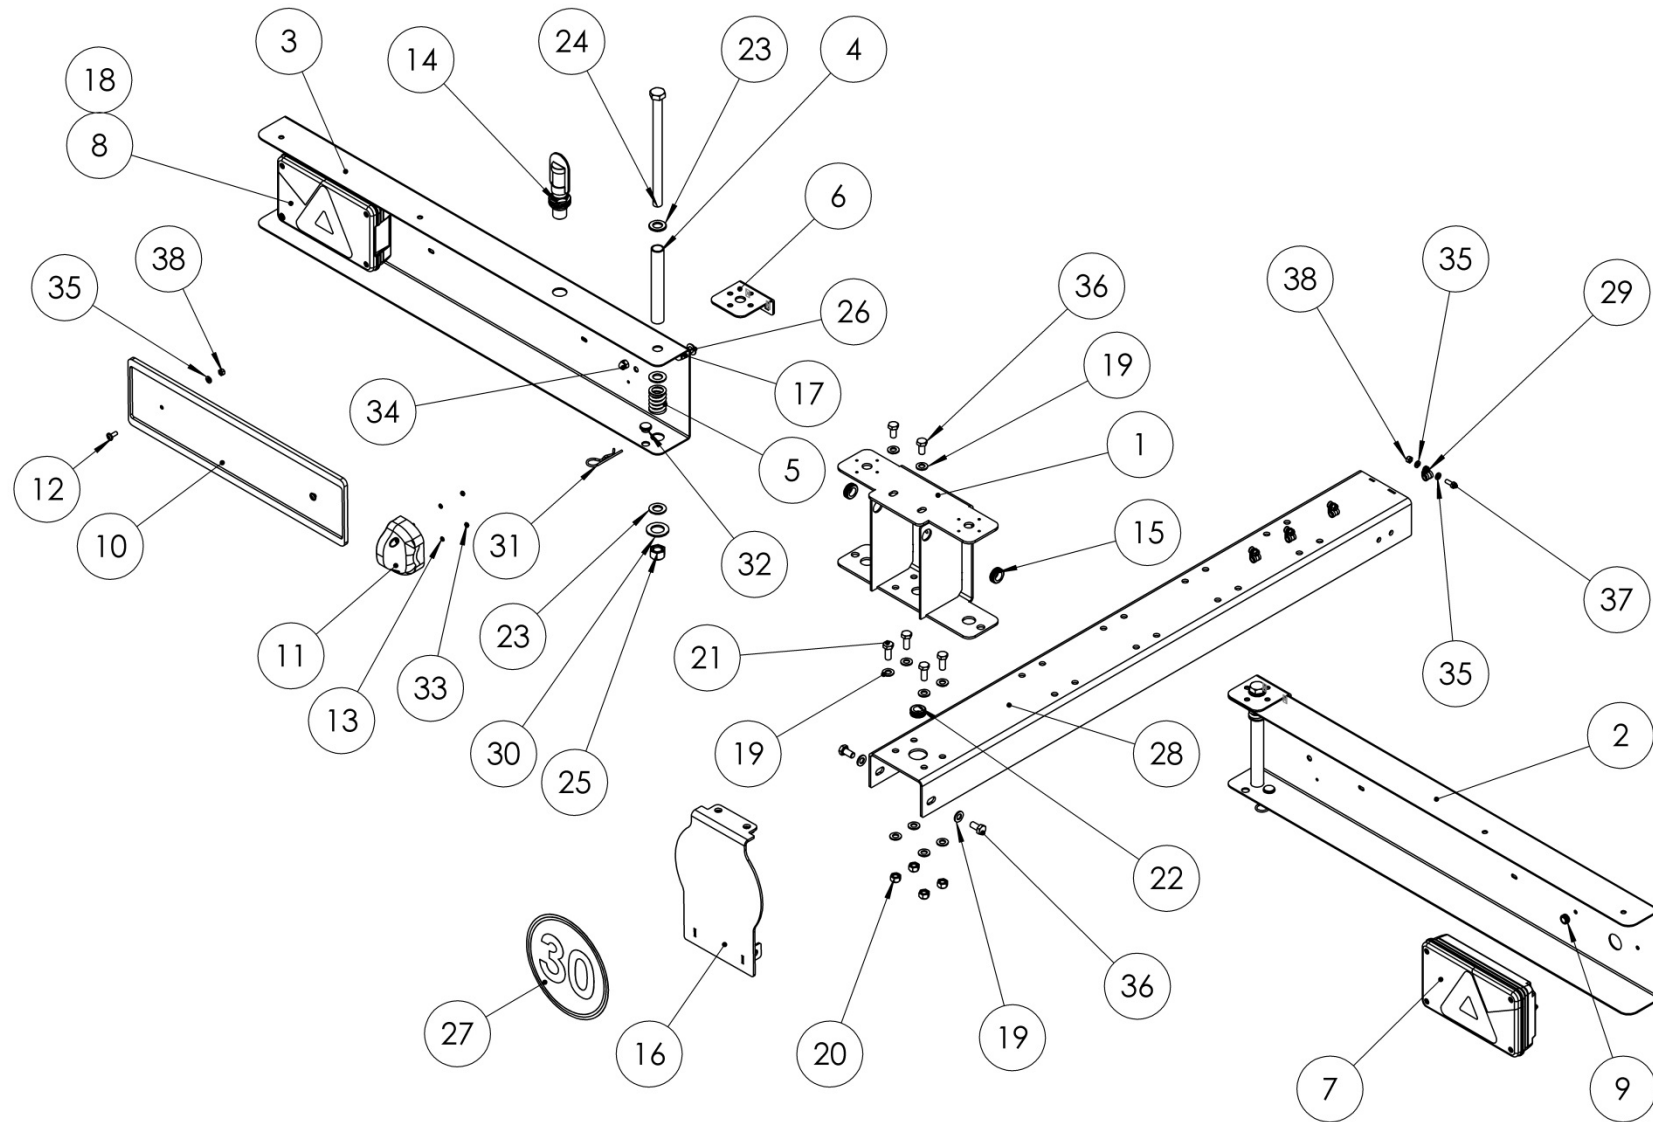

BELEUCHTUNGSBALKEN / ILLUMINATION BEAM / КОНСОЛЬ БАЛКИ Д.ПРИБОРОВ ОСВ.

Beleuchtungsbalken

carrier for illumination beam

Консоль балки д.приборов осв.

Pos pos. поз.	EDV Nr Ref. №	Bezeichnung	Description	наименование	Stück / pieces/ штуки	
					25 kmh	30 kmh
1	30-085784	Balkenhalter verschw.	beam bracket	крепление балки	1	1
2	30-085775	Beleuchtungsbalken re. verschw.	fixing bar right	крепежная балка справа	1	1
3	30-085778	Beleuchtungsbalken li. verschw.	fixing bar left	крепежная балка слева	1	1
4	20-085766	Rohr 22x18x148	pipe	магистральная трубка	2	2
5	12-085768	Druckfeder D30 d20 L=55	pressure spring	нажимная пружина	2	2
6	20-085769	Aretierplatte	detent plate	стопорная пластина	2	2
7	12-085772	Leuchte Multipoint V LED re.	multipoint v led lamp right	лампа multipoint v сид справа	1	1
8	12-085771	Leuchte Multipoint V LED li.	multipoint v led lamp left	лампа multipoint v сид слева	1	1
9	12-085773	Kabeltuelle 16x10x8	cable bushing	наконечник кабеля	3	3
10	12-085799	Kennzeichenhalter	marking bracket	рамка номерного знака	-	1
11	30-090397	Kennzeichenleuchte REGPOINT	regpoint marking lamp	фонарь номерного знака	-	1
12	11-050359	Linsen- Flanschkopfschr. M6x16	claming screw	винт со сфер. головкой	2	2
13	11-085787	Federring B 4	spring washer	пружинная шайба	2	2
14	12-089125	Mag. Lichthalter	magnetic lamp bracket	магнитный держатель лампы	1	1
15	12-090390	Kabeltuelle 27x16x9	cable bushing	наконечник кабеля	2	2
16	30-085790	Abdeckungsblech hinten verschw.	cover rear	крышка сзади	1	1
17	002804	Federring B 8	spring washer	пружинная шайба	4	4
18	ZI520532	Federring A 6	spring washer	пружинная шайба	4	4
19	030115	Scheibe A10,5	washer	шайба	12	12
20	002607	6-KT Mutter selbstsichernd M10	plastic washer	пластмассовая шайба	4	4
21	ZI500771	6-KT Schraube M10x25	hex nut self-locking	6-гр. гайка самостопор	4	4
22	12-085781	Kabeltuelle 27x16x10	hex screw	болт	1	1
23	032042	U-Scheibe d=17	hex screw	болт	6	6
24	11-085767	6-KT Schraube M16x230	hex nut self-locking	6-гр. гайка самостопор	2	2
25	002643	6-KT Mutter selbstsichernd M16	spring washer	пружинная шайба	2	2
26	11-051734	Flachrundschr. o. Mutter M8x16	round-head screw without nut	болт с кругл гол без гайки	4	4
27	12-085792	Aufkleber 25km/h	sticker	наклейка	1	1
27	12-085792	Aufkleber 30km/h	sticker	наклейка	-	1
28	30-085795	Traeger	holder	балка	1	1
29	12-081519	Rohrschelle d8	pipe clamp	скоба для крепления кабеля	4	4
30	11-090380	Kunststoffscheibe A22	plastic washer	пластмассовая шайба	2	2