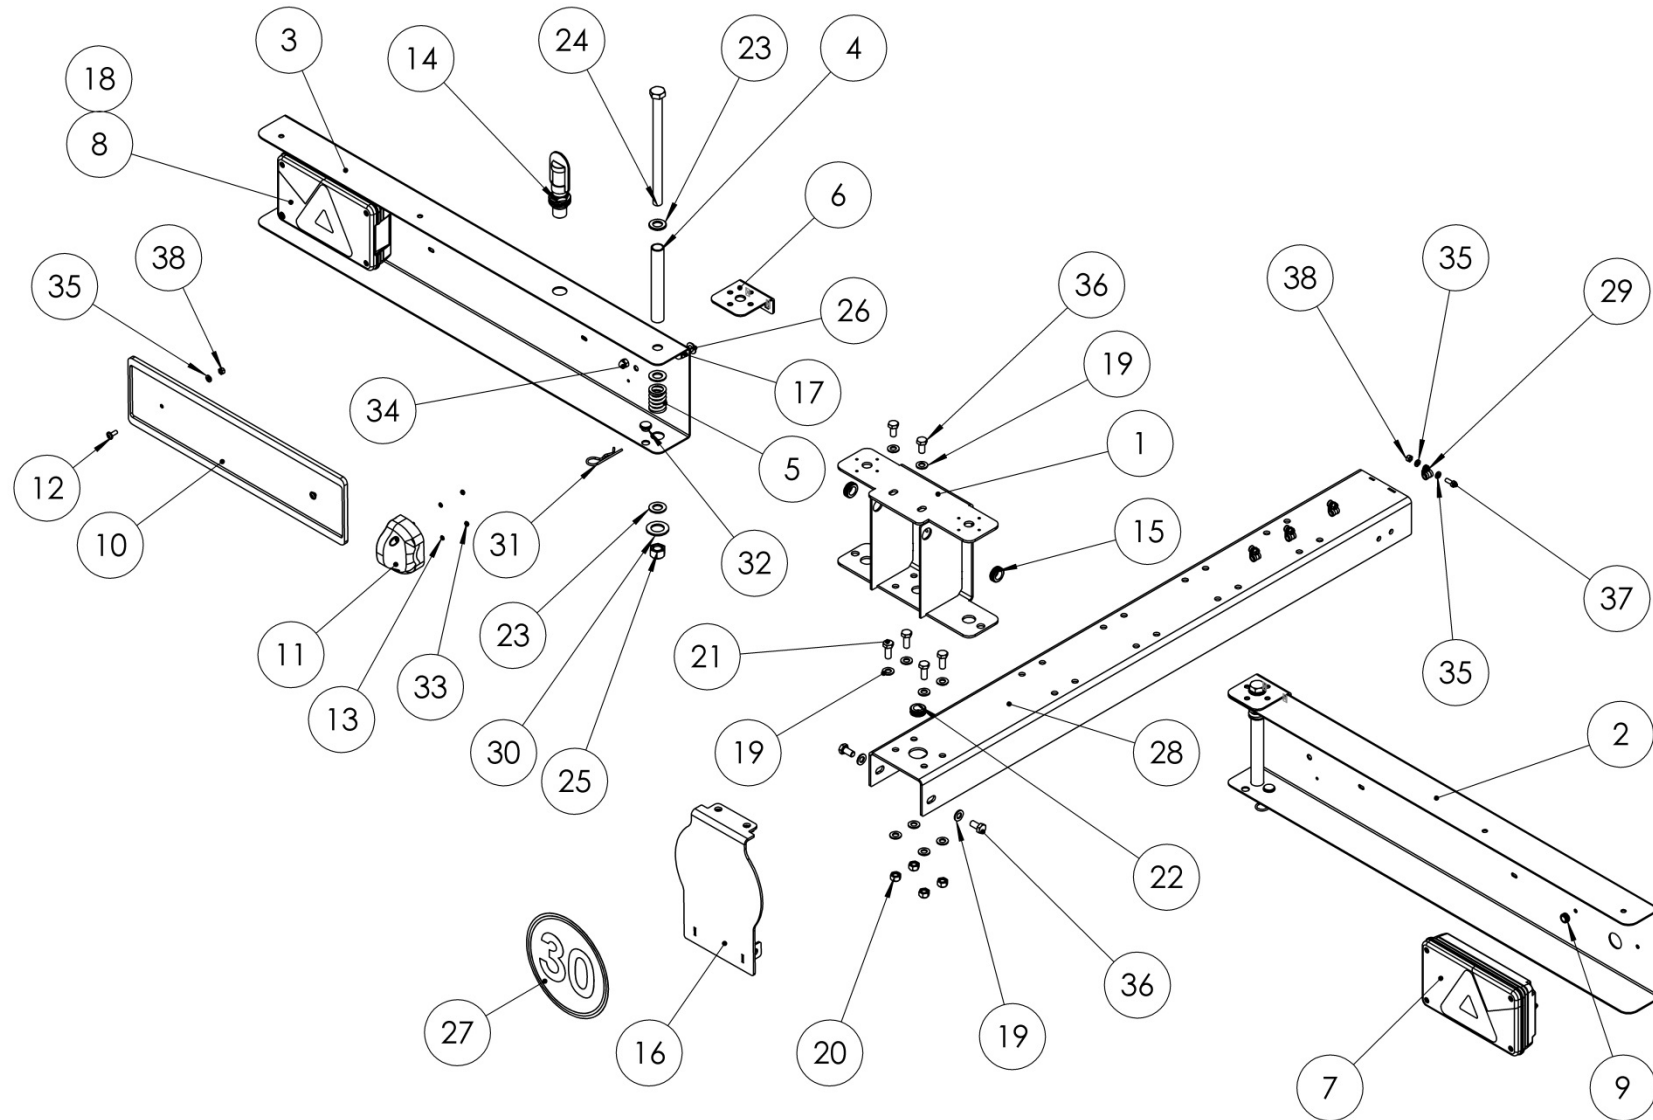

BELEUCHTUNGSBALKEN / ILLUMINATION BEAM / КОНСОЛЬ БАЛКИ Д.ПРИБОРОВ ОСВ.

Ersatzteilliste

Spare parts list

Список запасных частей

Beleuchtungsbalken

carrier for illumination beam

Консоль балки д.приборов осв.

Pos pos. поз.	EDV Nr Ref. №	Bezeichnung	Description	наименование	Stück / pieces/ штуки	
					25 kmh	30 kmh
31	11-085812	Federstecker D3,2	cotter pin	пружинный штекер	2	2
32	11-089971	Bolzen mit Kopf 12x24	bolt	болт	2	2
33	ZI510003	6-KT Mutter M4	hex nut	гайка	2	2
34	002603	Hutmutter M8	cap nut	глухая гайка	4	4
35	031965	Scheibe A6,4	washer	шайба	-	7
36	ZI500874	6-KT Schraube M10X20	hex screw	болт	4	4
37	ZI500734	6-KT Schraube M6x16	hex screw	болт	1	1
38	002595	6-KT Mutter selbstsichernd M6	hex nut self-locking	6-гр. гайка самостопор	-	6
39	031315	Senkschraube innen 6-KT M6x16	counter screw	винт с потайной головкой	3	3