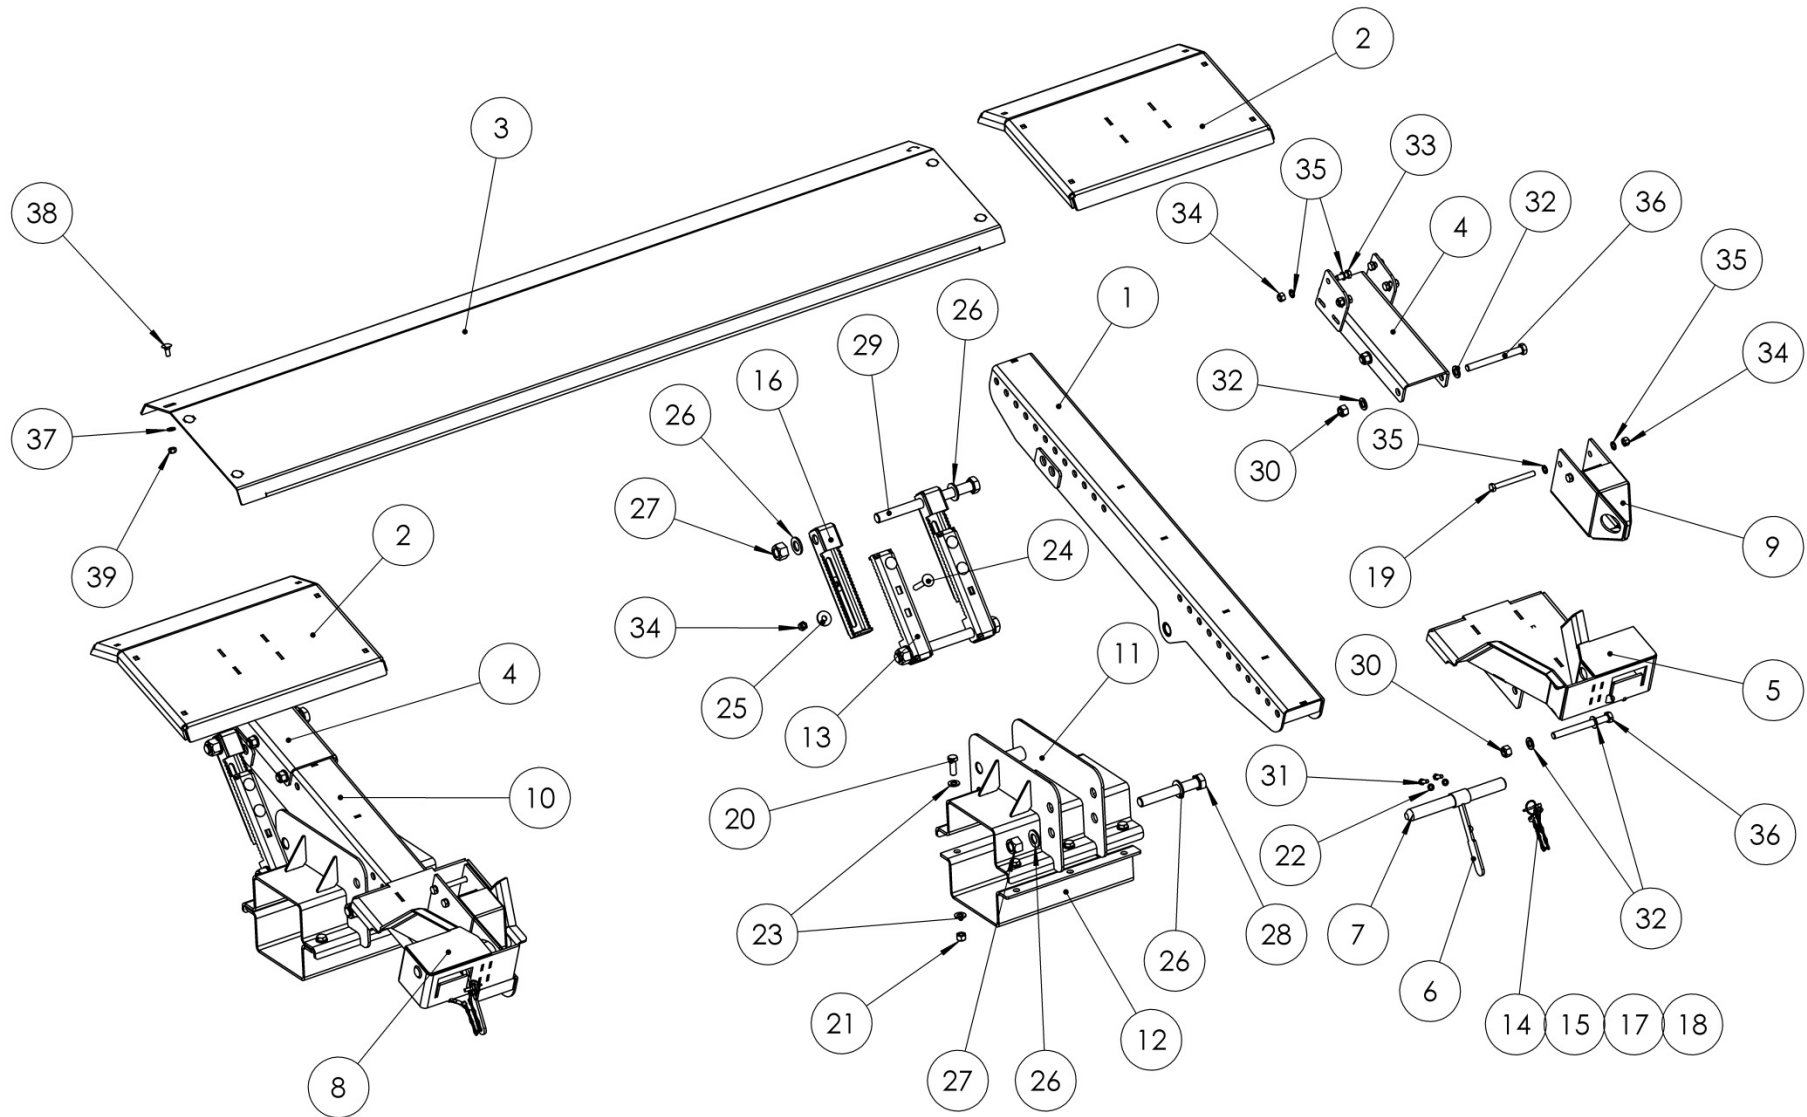

AUFLAGESET JOHN DEERE FLEX / SUPPORT PLATE SET JOHN DEERE FLEX / КОМПЛЕКТ ОПОР JOHN DEERE FLEX

Auflageset JOHN DEERE FLEX

support plate set JOHN DEERE FLEX Комплект опор JOHN DEERE FLEX

Pos pos поз	EDV Nr Ref №	Bezeichnung	Description	наименование	Stück / pieces / штуки
1	30-085669	Auflageschiene kurz	support plate bar short	опорный брус короткий	1
2	30-087408	Auflage JD	support	опора	2
3	20-091138	Verbindungsblech JD Flex 2270mm	connection plate 2270mm	соед пластина 2270мм	1
4	30-087409	Verlaengerungslasche JD	fastening bracket	крепежная пластина	2
5	30-085335	Konsole MD li	console left	держатель левый	1
6	30-070971	Hebel	lever	рычаг	2
7	20-070966	Sicherungsbolzen	pin	штифт	2
8	30-085339	Konsole MD re	console right	держатель правая	1
9	30-091135	Dorn JD 615F kompl	mandre	штырь	2
10	30-085670	Auflageschiene kurz kompl	support plate bar short complete	опорный брус короткий в компл	1
11	30-085652	Auflagenbefestigung	support reinforcement	крепление опоры свар	1
12	20-085654	Gegenschale	counter-shell	контрвкладыш	1
13	30-085658	Hoehenverstellung oben	height adjustment above	регулир высоты вверху	2
14	12-049485	Simplexhaken A50	simplex hook	simplex крюк а50	2
15	12-057039	Knotenkette 7 Glieder	knot chain	узловкая цепь, 7 звеньев	2
16	30-085659	Hoehenverstellung unten	height adjustment below	регулир высоты внизу	2
17	11-056790	Simplexhaken A30	simplex hook	simplex крюк а30	2
18	11-053370	Klappstecker 5x32	flap plug	складной штекер	2
19	ZI500941	6-KT Schraube M12X120	hex screw	болт	4
20	ZI500909	6-KT Schraube M14x40	hex screw	болт	6
21	ZI510458	6-KT Mutter selbstsichernd M14	hex nut self-locking	6-гр гайка самостопор	6
22	ZI520034	Scheibe A8,4	u-washer	шайба	4
23	013282	U-Scheibe A15	u-washer	шайба	12
24	11-085660	Flachrundschraube o Mutter M12x75	round-head screw without nut	болт с кругл гол без гайки	4
25	ZI520087	Unterlegscheibe M12	u-washer	шайба	4
26	11-058689	Scheibe A25	u-washer	шайба	6
27	11-085671	6-KT Mutter selbstsichernd M24	hex nut self-locking	6-гр гайка самостопор	3
28	11-085673	6-KT Schraube M24x170	hex screw	болт	1
29	11-085672	6-KT Schraube M24x280	hex screw	болт	2
30	002643	6-KT Mutter selbstsichernd M16	hex nut self-locking	6-гр гайка самостопор	8
31	ZI500748	6-KT Schraube M8x25	hex screw	болт	4