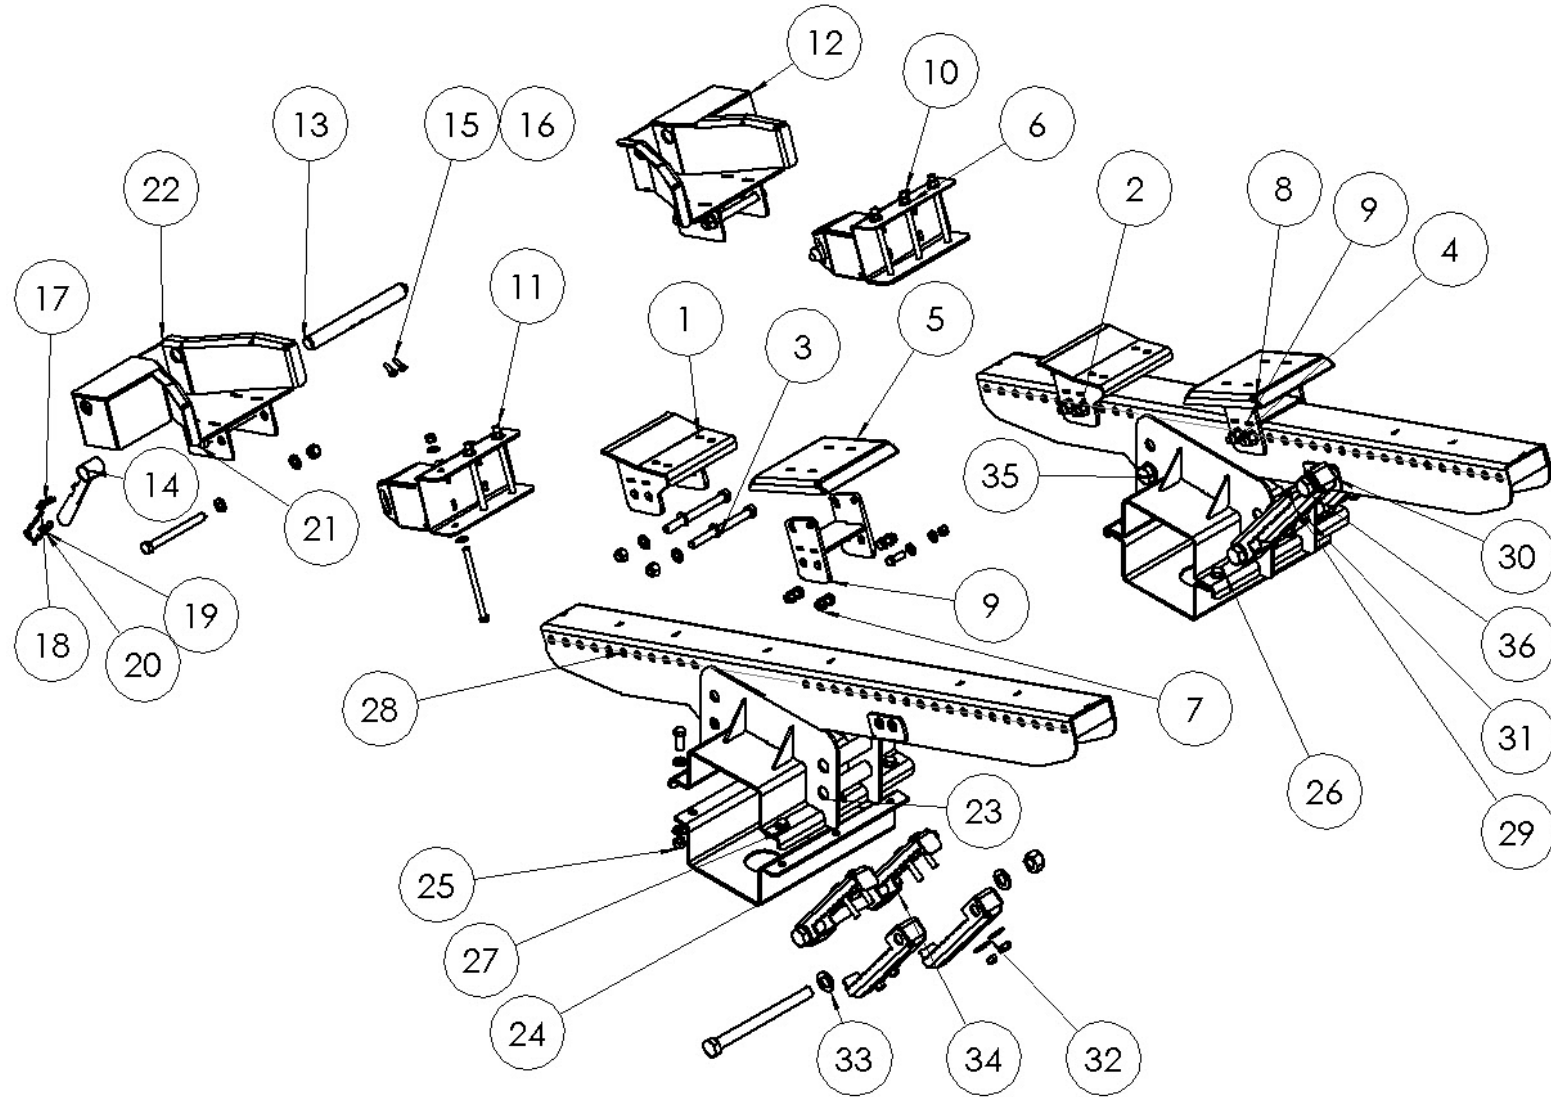

AUFLAGESET AGCO FREE FLOW / SUPPORT PLATE SET AGCO FREE FLOW / КОМПЛЕКТ ОПОР AGCO FREE FLOW

Auflageset AGCO Free Flow

support plate set AGCO Free Flow

Комплект Опор AGCO Free Flow

Pos pos поз	EDV Nr Ref №	Bezeichnung	Description	наименование	Stück / pieces/ штуки			
					4,2m 14ft	4,8m 16ft	5,4m 18ft	6,0m 20ft
1	30-085101	Auflage klein	support plate small	опора мал	2	2	2	2
2	002643	6-kt Mutter selbstsichernd M16	hex nut self-locking	6-гр гайка самостопор	12	12	12	12
3	032042	U-Scheibe B17	u-washer	шайба	24	24	24	24
4	11-085104	6-kt Schraube M16x170	hex screw	болт	8	8	8	8
5	30-085097	Auflage gross	support plate large	опора больш	2	2	2	2
6	002316	U-Scheibe A13	u-washer	шайба	28	28	28	28
7	ZI510451	6-kt Mutter selbstsichernd M12	hex nut self-locking	6-гр гайка самостопор	22	22	22	22
8	002451	6-kt Schraube M12x35	hex screw	болт	8	8	8	8
9	30-085004	Halter	holder	Рычаг	2	2	2	2
10	30-085089	Dorn	mandre	дорна	2	2	2	2
11	ZI500416	6-kt Schraube M12x160	hex screw	болт	6	6	6	6
12	30-070969	Konsole re	console right	держатель правая	1	1	1	1
13	20-070966	Sicherungsbolzen	locking pins	стопорный болт	2	2	2	2
14	30-070971	Hebel	lever	рычаг	2	2	2	2
15	ZI500748	6-kt Schraube M8x25	hex screw	болт	4	4	4	4
16	ZI520034	U-Scheibe A8,4	u-washer	шайба	4	4	4	4
17	11-053370	Klappstecker 5x32	flap plug	складной штекер	2	2	2	2
18	11-056790	Simplexhaken A 30	simplex hook	simplex крюк а50	2	2	2	2
19	12-049485	Simplexhaken A 50	simplex hook	simplex крюк а50	2	2	2	2
20	12-057039	Knotenkette 7 Glieder D 2,2 T	knot chain	узелковая цепь, 7 звеньев	2	2	2	2
21	013271	6-kt Schraube M16x160	hex screw	болт	4	4	4	4
22	30-070977	Konsole li	console left	держатель левая	1	1	1	1
23	30-085652	Auflagenbefestigung	support reinforcement	крепление опоры свар	2	2	2	2
24	20-085654	Gegenschale	counter-shell	контрвкладыш	2	2	2	2
25	ZI510458	6-kt Mutter selbstsichernd M14	hex nut self-locking	6-гр гайка самостопор	12	12	12	12
26	ZI500909	6-kt Schraube M14x40	hex screw	болт	12	12	12	12
27	013282	U-Scheibe A15	u-washer	шайба	24	24	24	24
28	30-085680	Auflageschiene lang	support plate bar long	опорный брус длинный	2	2	2	2
29	30-085658	Höhenverstellung oben	height adjustment above	регулир высоты вверх	4	4	4	4
30	30-085659	Höhenverstellung unten	height adjustment below	регулир высоты вниз	4	4	4	4
31	11-085660	Flachrundschr.o Mutter M12x75	round-head screw without nut	болт с кругл гол без гайки	8	8	8	8
32	ZI520087	Unterlegscheibe 13	washer	шайба	8	8	8	8
33	11-058689	U-Scheibe A25	washer	шайба	12	12	12	12