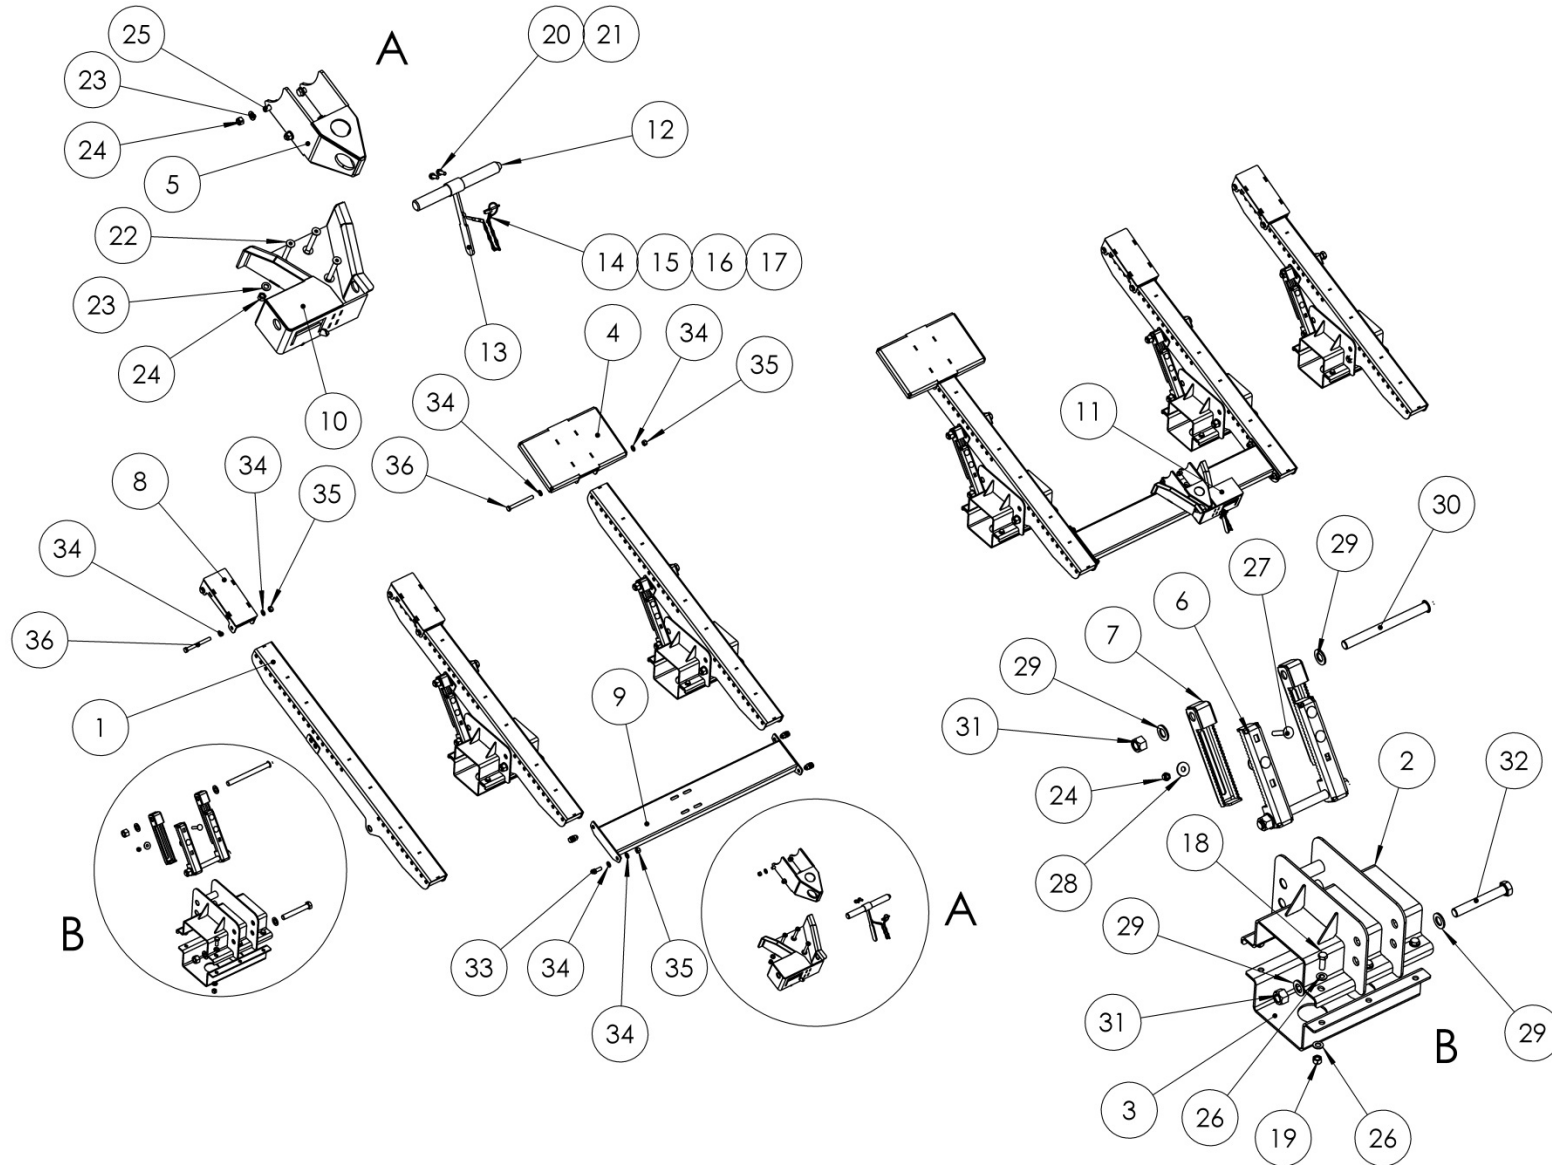

AUFLAGESET JOHN DEERE PF 735 / SUPPORT PLATE SET JOHN DEERE PF 735 /
КОМПЛЕКТ ОПОР JOHN DEERE PF 735

Ersatzteilliste

Spare parts list

Список запасных частей

Auflageset John Deere PF 735

support plate set John Deere PF 735

Комплект опор John Deere PF 735

Pos pos поз	EDV Nr Ref №	Bezeichnung	Description	наименование	Stück / pieces/ штуки
32	11-085673	6-KT Schraube M24x170	hex screw	Болт	6
33	ZI500837	6-KT Schraube M16x40	hex screw	Болт	8
34	032042	U-Scheibe d=17	u-washer	шайба	40
35	002643	6-KT Mutter selbstsichernd M16	self-locking hex nut	6-гр гайка самостопор	20
36	013271	6-KT Schraube M16x160	hex screw	Болт	12