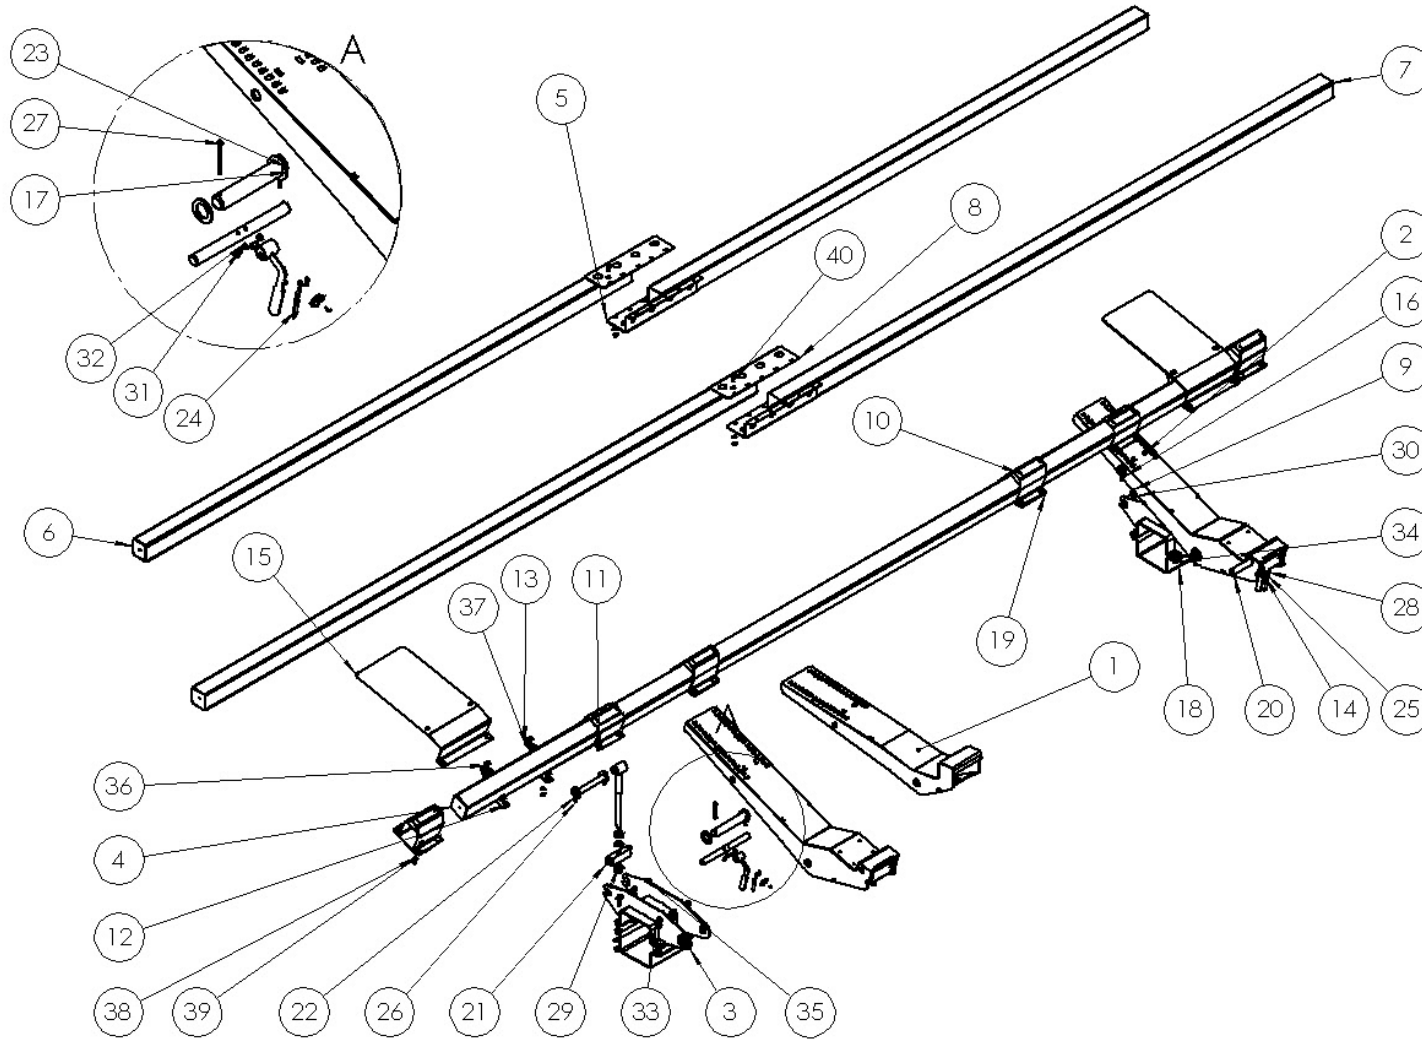

AUFLAGESET CLAAS VARIO 560, VARIO, CERIO 680, VARIO, CERIO 770 / SUPPORT PLATE SET CLAAS VARIO 560, VARIO, CERIO 680, VARIO, CERIO 770 / КОМПЛЕКТ ОПОР CLAAS VARIO 560, VARIO, CERIO 680, VARIO, CERIO 770

**Auflageset CLAAS VARIO 560,
VARIO,CERIO 680, VARIO,
CERIO 770**

**support plate set CLAAS VARIO
560, VARIO,CERIO 680, VARIO,
CERIO 770**

**Комплект Опор CLAAS VARIO
560, VARIO,CERIO 680, VARIO,
CERIO 770**

Pos pos поз	EDV Nr Ref №	Bezeichnung	Description	наименование	Stück / pieces/ штуки		
					Vario 560	Vario/Ce rio 680	Vario/Ce rio 770
1	30-085739	Auflageschiene kurz	support plate bar short	опорный брус короткий	-	-	2
2	30-085711	Auflageschiene lang	support plate bar long	опорный брус длинный	2	2	2
3	30-085697	Auflagenbefestigung Claas	support reinforcement claas	крепление опоры claas	2	2	4
4	30-089370	Auflagebalken L=5600	footing beam L=5600	опорная балка	1	-	-
5	30-089432	Auflagebalken re L=3430	footing beam right L=3430	опорная балка	1	-	-
6	30-089431	Auflagebalken li L=3430	footing beam left L=3430	опорная балка	-	1	-
7	30-089120	Auflagebalken re L=3895	footing beam right L=3895	опорная балка	1	-	1
8	30-089119	Auflagebalken li L=3895	footing beam left L=3895	опорная балка	1	-	1
9	30-085705	Stütze	support	опора	2	2	4
10	30-085725	Stütze hoch	support high	опора высокая свар	4	4	4
11	30-085728	Stütze niedrig	support low	опора низкая свар	2	2	4
12	30-085735	Haltewinkel li	angle support left	угол крепления слева	2	4	4
13	30-085734	Haltewinkel re	angle support right	угол крепления справа	2	4	4
14	30-085709	Hebel Claas	lever	рычаг	2	2	2
15	20-085730	Sensorblech	sensor support plate	пластина для датчика	2	4	4
16	20-085719	Scheibe 60x31x3	washer	шайба	4	4	8
17	20-085718	Scheibe 65x41x5	washer	шайба	4	4	8
18	20-085699	Gegenschale Claas	counter-shell claas	контрвкладыш claas	2	2	4
19	20-085729	Gegenplatte	counter-plate	контрплита	4	4	4
20	20-085716	Sicherungsbolzen Claas	locking pins claas	стопорный болт claas	2	2	2
21	20-085701	Stützbolzen	support pin	опорный болт	2	2	4
22	20-085706	Bolzen d30	bolt	болт	2	2	4
23	20-085702	Bolzen d30	bolt	болт	2	2	4
24	12-057039	Knotenkette 7 Glieder D 2,2 T	knot chain	узловка цепь, 7 звеньев	2	2	2
25	11-053370	Klappstecker 5x32	flap plug	складной штекер	2	1	2
26	11-080987	Splint 6,3x63	pin	шплинт	4	4	8
27	11-085720	Splint 8X80	pin	шплинт	4	4	8
28	11-056790	Simplexhaken A 30	simplex hook	simplex крюк	4	4	4
29	11-058689	U-Scheibe A25	u-washer	шайба	4	4	4
30	ZI510248	6-kt Mutter M24	hex nut	Гайка	4	4	8
31	ZI500748	6-kt Schraube M8x25	hex screw	болт	4	4	4
32	ZI520034	U-Scheibe A8,4	u-washer	шайба	4	4	4