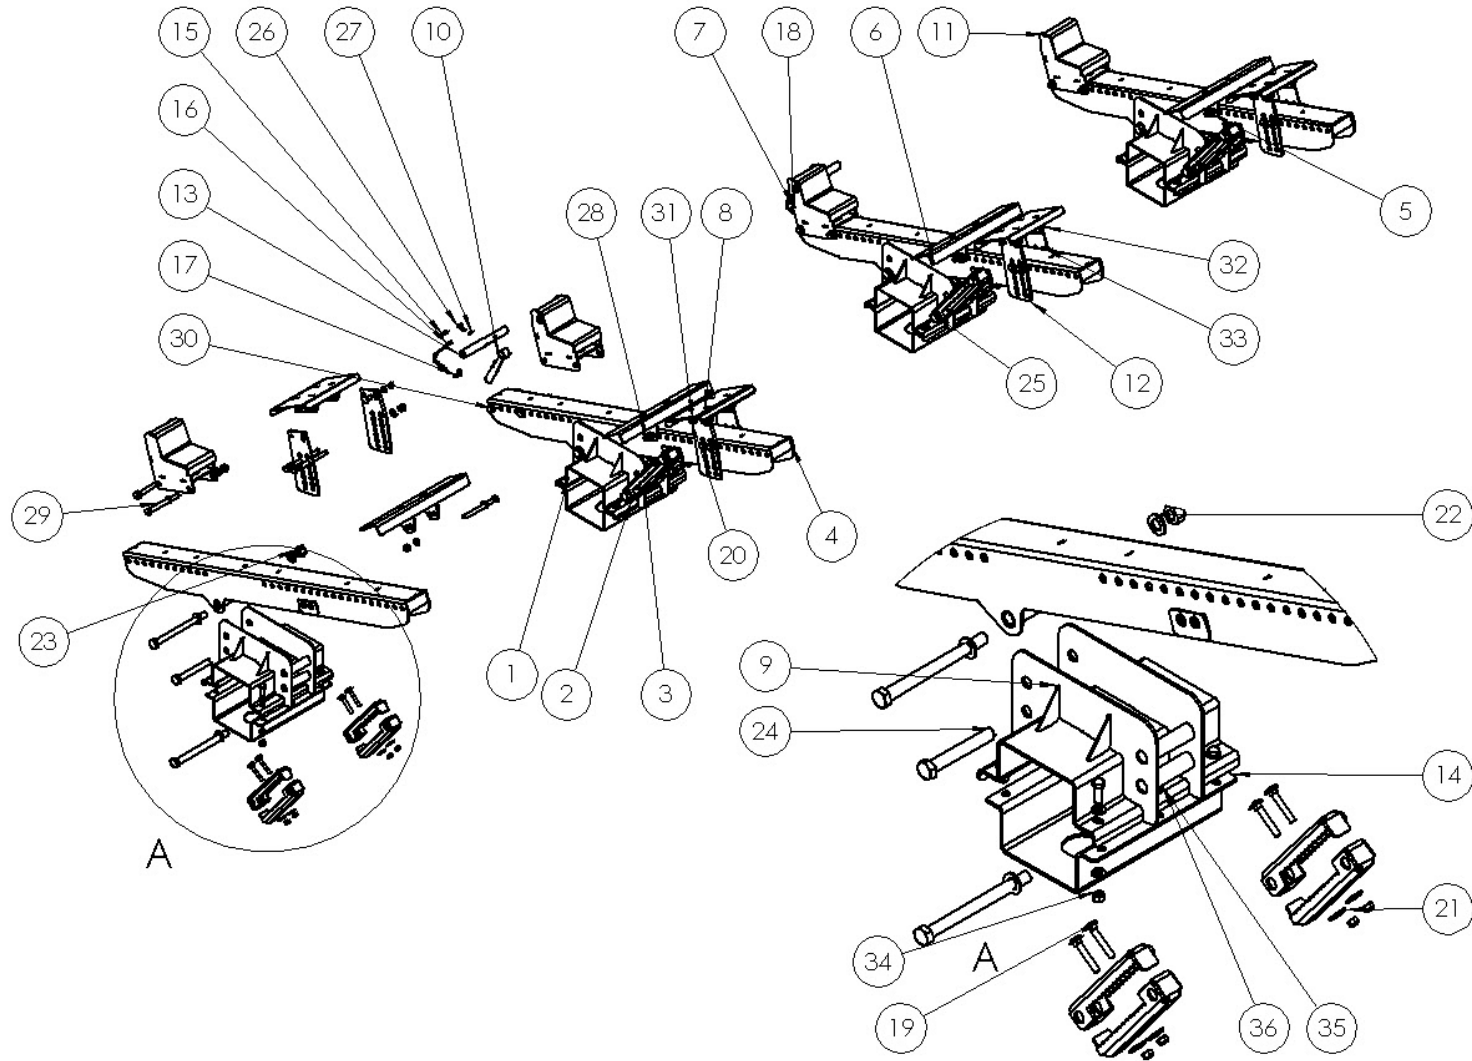

AUFLAGESET AGCO DYNAFLEX / SUPPORT PLATE AGCO DYNAFLEX / КОМПЛЕКТ ОПОР AGCO DYNAFLEX

Ersatzteilliste

Spare parts list

Список запасных частей

Auflageset AGCO Dynaflex

support plate set AGCO Dynaflex

Комплект Опор AGCO Dynaflex

Pos pos поз	EDV Nr Ref №	Bezeichnung	Description	наименование	Stück / pieces/ штуки
					40FT
32	ZI510458	6-kt Mutter selbstsichernd M14	self-locking hex nut	6-гр гайка самостопор	36
33	013271	6-kt Schraube M16x160	hex screw	Болт	16
34	002643	6-kt Mutter selbstsichernd M16	self-locking hex nut	6-гр гайка самостопор	16
35	032042	U-Scheibe B17	u-washer	шайба	32
36	11-085673	6-kt Schraube M24x170	hex screw	Болт	6
37	12-057039	Knotenkette 7 Glieder	knot chain	узелковая цепь, 7 звеньев	2
38	11-085671	6-kt Mutter selbstsichernd m Klemmteil M24	self-locking hex nut	6-гр гайка самостопор	18
39	11-058689	U-Scheibe A25	u-washer	шайба	36
40	11-085672	6-KT Schraube M24x280	hex screw	болт	12
41	11-056790	Simplexhaken A 30	simplex hook	simplex крюк	2
42	12-049485	Simplexhaken A 50	simplex hook	simplex крюк	2
43	11-053370	Klappstecker 5x32	flap plug	складной штекер	2