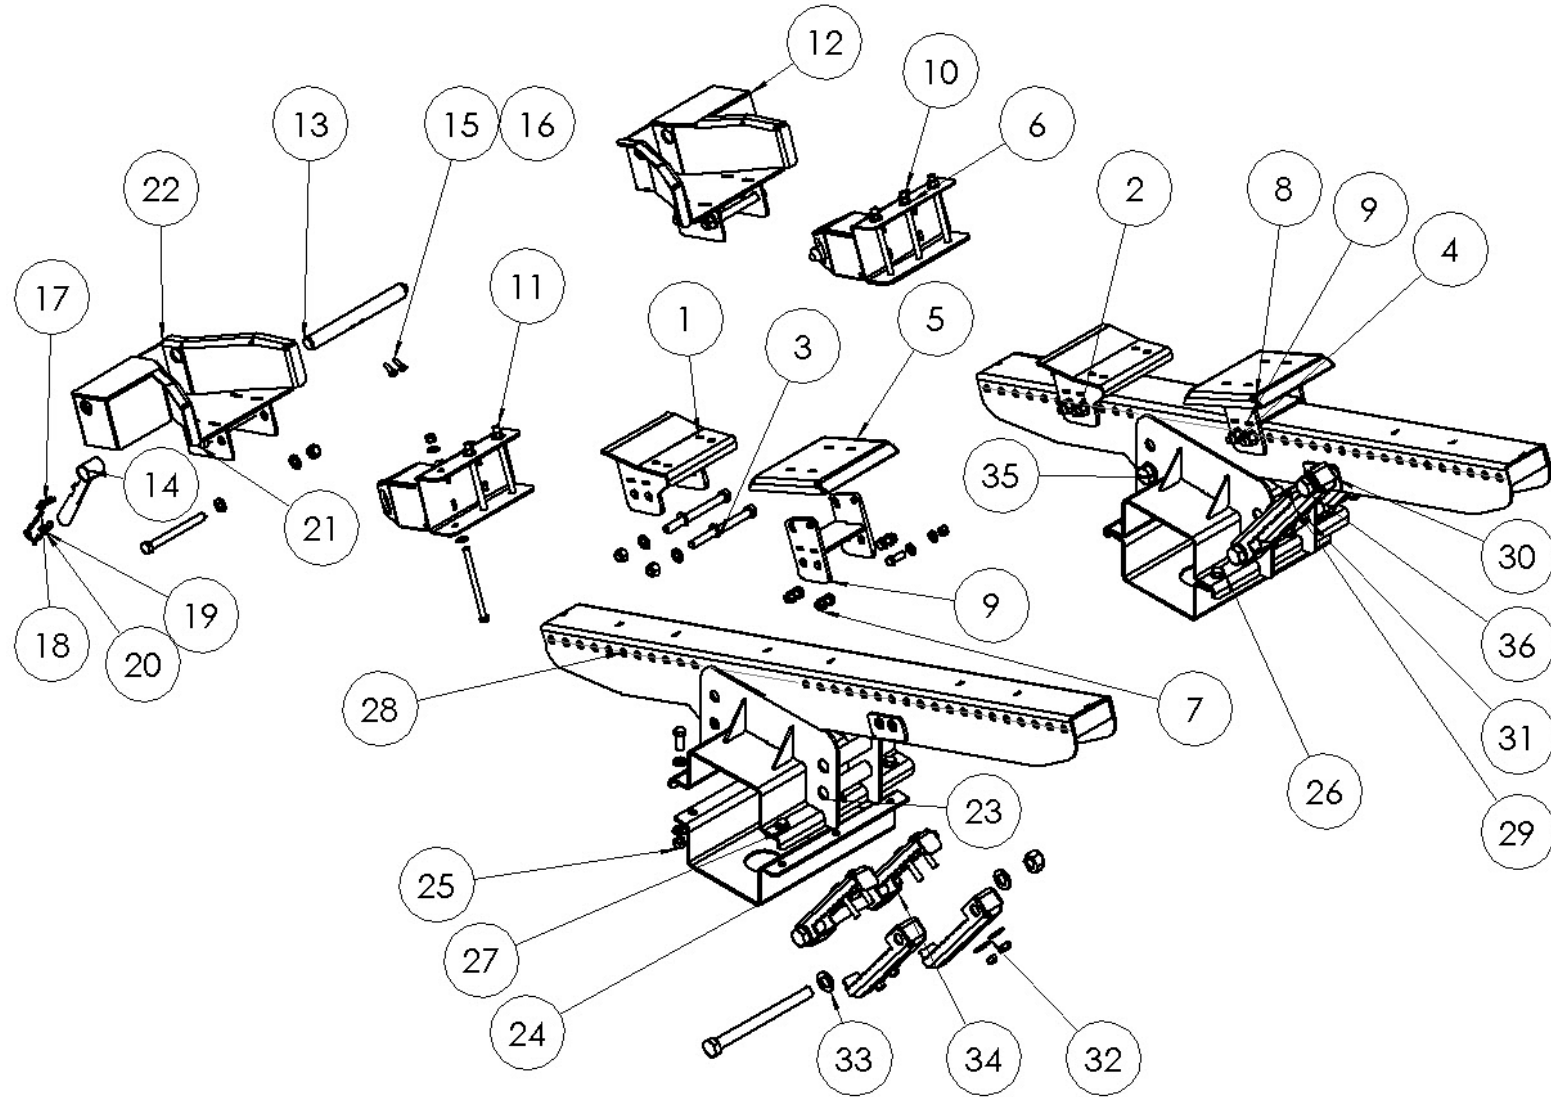

AUFLAGESET AGCO FREE FLOW / SUPPORT PLATE SET AGCO FREE FLOW / КОМПЛЕКТ ОПОР AGCO FREE FLOW

**Auflageset AGCO
Free Flow**

**support plate set
AGCO Free Flow**

**Комплект Опор
AGCO Free Flow**

Pos pos поз	EDV Nr Ref №	Bezeichnung	Description	наименование	Stück / pieces/ штуки			
					4,2m 14ft	4,8m 16ft	5,4m 18ft	6,0m 20ft
34	11-085671	6-kt Mutter selbsts.mit Klemmteil M24	self-locking hex nut	6-гр гайка самостопор	6	6	6	6
35	11-085673	6-kt Schraube M24x170	hex screw	Болт	2	2	2	2
36	11-085672	6-kt Schraube M24x280	hex screw	Болт	4	4	4	4