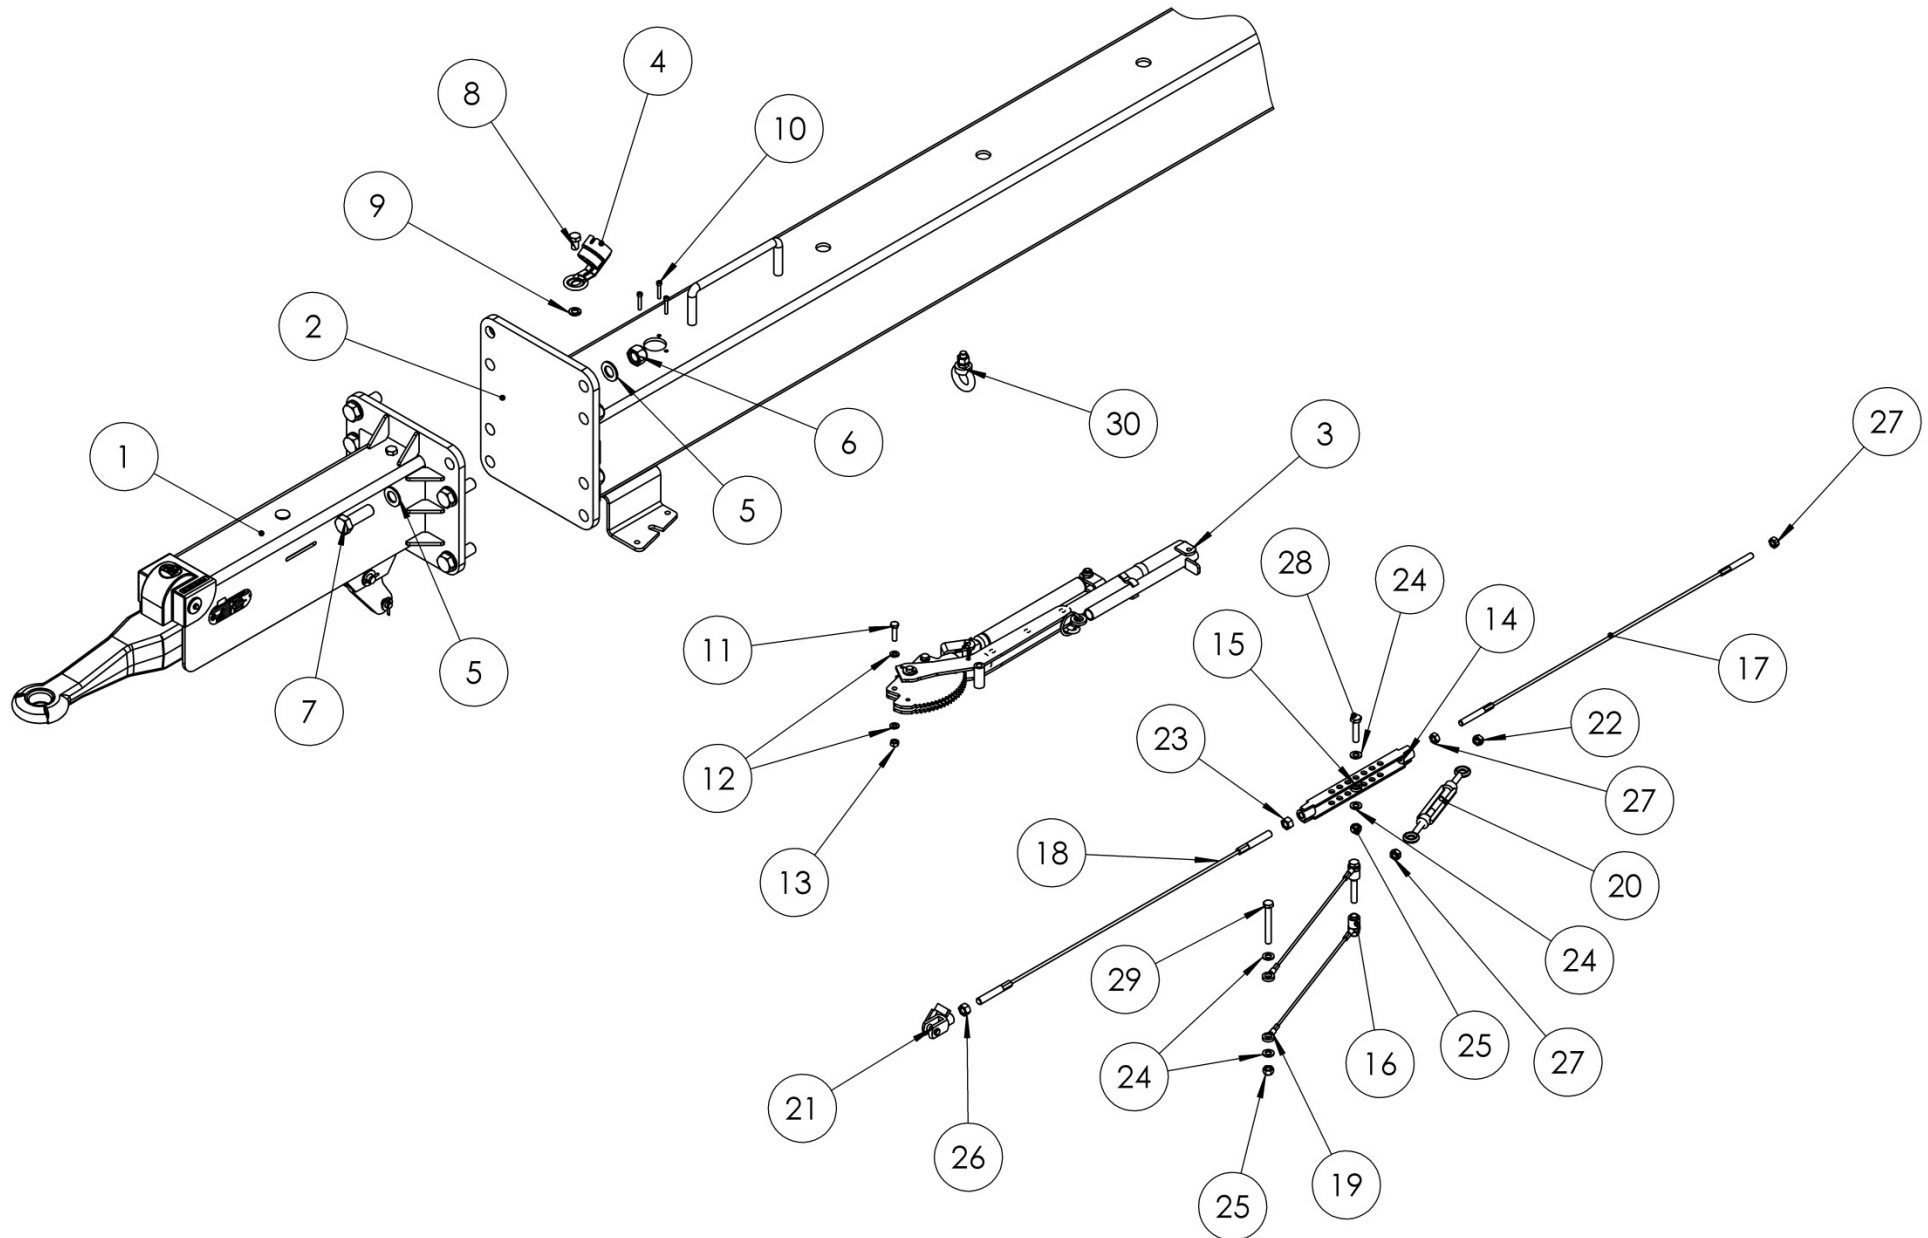

TRÄGER MIT AUFLAUFBREMSE / BEAM WITH BRAKE / НЕСУЩАЯ БАЛКА С ТОРМОЗОМ

Träger mit Auflaufbremse

beam with brake

Несущая балка с тормазом

Pos pos поз	EDV Nr Ref №	Bezeichnung	Description	наименование	Stück / pieces/ штуки
1	30-098318	Auflaufbremse	brake	тормоз	1
2	30-098319	Träger	carrier beam	несущая балка	1
3	12-087555	Handbremse	hand brake	ручной тормоз	1
4	12-089037	Steckerhalter AL-KO	plug holder	держатель штекера	1
5	11-053549	Scheibe A 21	spring washer	шайба	12
6	019223	6-KT Mutter selbstsichernd M20	hex nut self-locking	6-гр гайка самостопор.	6
7	11-053602	6-KT Schraube M20x60	hex screw	болт	6
8	ZI500779	6-KT Schraube M12x20	hex screw	болт	1
9	ZI520510	Federring A 12	spring washer	пружинная шайба	1
10	ZI501627	Zylinderschraube 6-KT M5x30	hex screw	болт	3
11	ZI500749	6-KT Schraube M8x30	hex screw	болт	2
12	11-050356	Scheibe A8,4	washer	шайба	4
13	ZI510223	6-KT Mutter M8	hex nut	гайка	2
14	30-087638	Einstellteil für Handbremse	adjustment part for hand brake	регулирующая часть ручного тормоза	1
15	20-087644	Hülse	sleeve	втулка	2
16	20-087643	Hülse	sleeve	втулка	2
17	12-098330	Stahldrahtseil M10	steel wire rope	стальной трос	1
18	12-098327	Stahldrahtseil	steel wire rope	трос	1
19	12-087645	Stahldrahtseil 4mm 4x19	steel wire rope	стальной трос	2
20	12-087648	Spannschloss m. Ösen DIN 1480 M10	turnbuckle with eyelet	фаркоп с пружинным штифтом	1
21	12-087652	Gabelkopf mit Federklappbolzen M12	clevis with spring pin	вилка	1
22	11-704910	6-KT Mutter M10 LH	hex nut	гайка	1
23	11-704604	6-KT Mutter M12 LH	hex nut	гайка	1
24	030115	Scheibe A10,5	washer	шайба	6
25	002607	6-KT Mutter selbstsichernd M10	hex nut self-locking	6-гр гайка самостопор.	3
26	002670	6-KT Mutter M12	hex nut	гайка	1
27	ZI510227	6-KT Mutter M10	hex nut	гайка	3
28	ZI500350	6-KT Schraube M10x45	hex screw	болт	1
29	11-087341	6-KT Schraube M10x80	hex screw	болт	2
30	30-098017	Ringschraube M12	eyebolt	болт с ушком	1