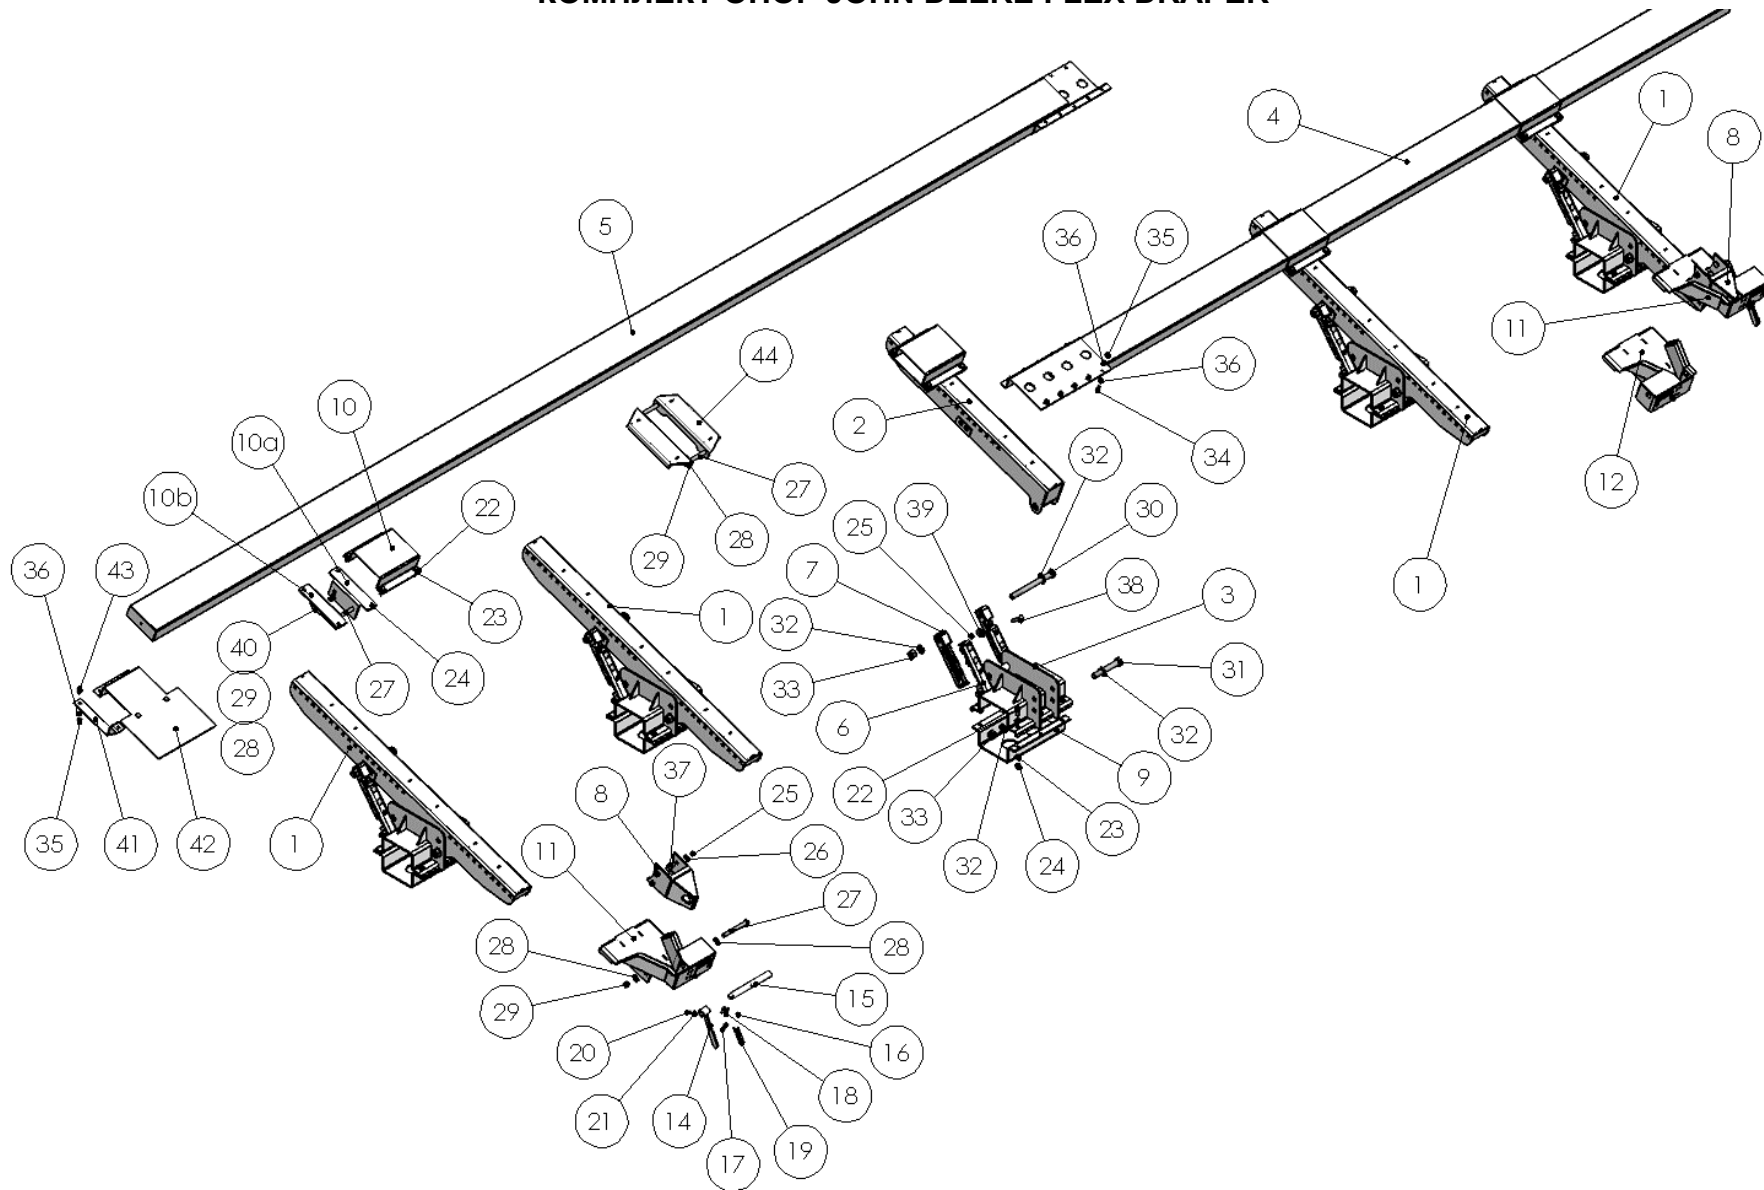

AUFLAGESET JOHN DEERE FLEX DRAPER / SUPPORT PLATE SET JOHN DEERE FLEX DRAPER /
КОМПЛЕКТ ОПОР JOHN DEERE FLEX DRAPER

Auflageset JD FLEX DRAPER

support plate set JD FLEX
DRAPER

Комплект опор JD FLEX
DRAPER

Pos pos поз	EDV Nr Ref №	Bezeichnung	Description	наименование	Stück / pieces/ штуки		
					630	635	640
1	30-085680	Auflageschiene lang	support plate bar long	опорный брус длинный	4	4	4
2	30-085683	Auflageschiene	support plate bar	опорный брус	1	1	1
3	30-085652	Auflagenbefestigung	support reinforcement	крепление опор	5	5	5
4	30-095903	Auflagebalken li.	cornheader support left	опорн консоль левая	1	-	
4	30-095817	Auflagebalken li.	cornheader support left	опорн консоль левая	-	1	-
4	30-095901	Auflagebalken	cornheader support	опорн консоль	-	-	1
5	30-095899	Auflagebalken re	cornheader support right	опорн консоль правая	-	1	1
5	30-095901	Auflagebalken	cornheader support	опорн консоль	1	-	-
6	30-085658	Hoehenverstellung oben	height adjustment above	регулир. высоты вверх	10	10	10
7	30-085659	Hoehenverstellung unten	height adjustment below	регулир. высоты вниз	10	10	10
8	30-091217	Dorn 600FD	mandre	дорна	2	2	2
9	20-085654	Gegenschale	counter-shell	контрвкладыш	5	5	5
10	20-095811	Befestigungsschelle breit	support wide	опора	5	-	-
10a	20-101379	Befestigungsglasche verstellbar rechts	fastening bracket righth	крепежная пластина правая	5	-	-
10b	20-101383	Befestigungsglasche verstellbar links	fastening bracket left	крепежная пластина левая	5	-	-
11	30-085335	Konsole li.	console left	держатель левый	1	2	2
12	30-085339	Konsole re.	console righth	держатель правый	1	-	-
14	30-070971	Hebel	lever	рычаг	2	2	2
15	20-070966	Sicherungsbolzen	locking pins	стопорный болт	2	2	2
16	11-056790	Simplexhaken A30	simplex hook	simplex крюк	2	2	2
17	12-049485	Simplexhaken A50	simplex hook	simplex крюк	2	2	2
18	11-053370	Klappstecker 5x32	flap plug	складной штекер	2	2	2
19	12-057039	Knotenkette 7 Glieder	knot chain	узелковая цепь, 7 звеньев	2	2	2
20	ZI500748	6-KT Schraube M8x25	hex screw	болт	2	2	2
21	ZI520034	Scheibe A8,4	u-washer	шайба	2	2	2
22	ZI500909	6-KT Schraube M14x40	hex screw	болт	50	50	50
23	013282	U-Scheibe A15	u-washer	шайба	100	100	100
24	ZI510458	6-KT Mutter selbstsichernd M14	self-locking hex nut	6-гр гайка самостопор	50	50	50
25	ZI510451	6-KT Mutter selbstsichernd M12	self-locking hex nut	6-гр гайка самостопор	28	28	28
26	002316	Scheibe A13	washer	шайба	8	8	8
27	013271	6-KT Schraube M16x160	hex screw	болт	12	12	12
28	032042	U-Scheibe d=17	u-washer	шайба	24	24	24
29	002643	6-KT Mutter selbstsichernd M16	self-locking hex nut	6-гр гайка самостопор	12	12	12
30	11-085672	6-KT Schraube M24x280	hex screw	болт	10	10	10