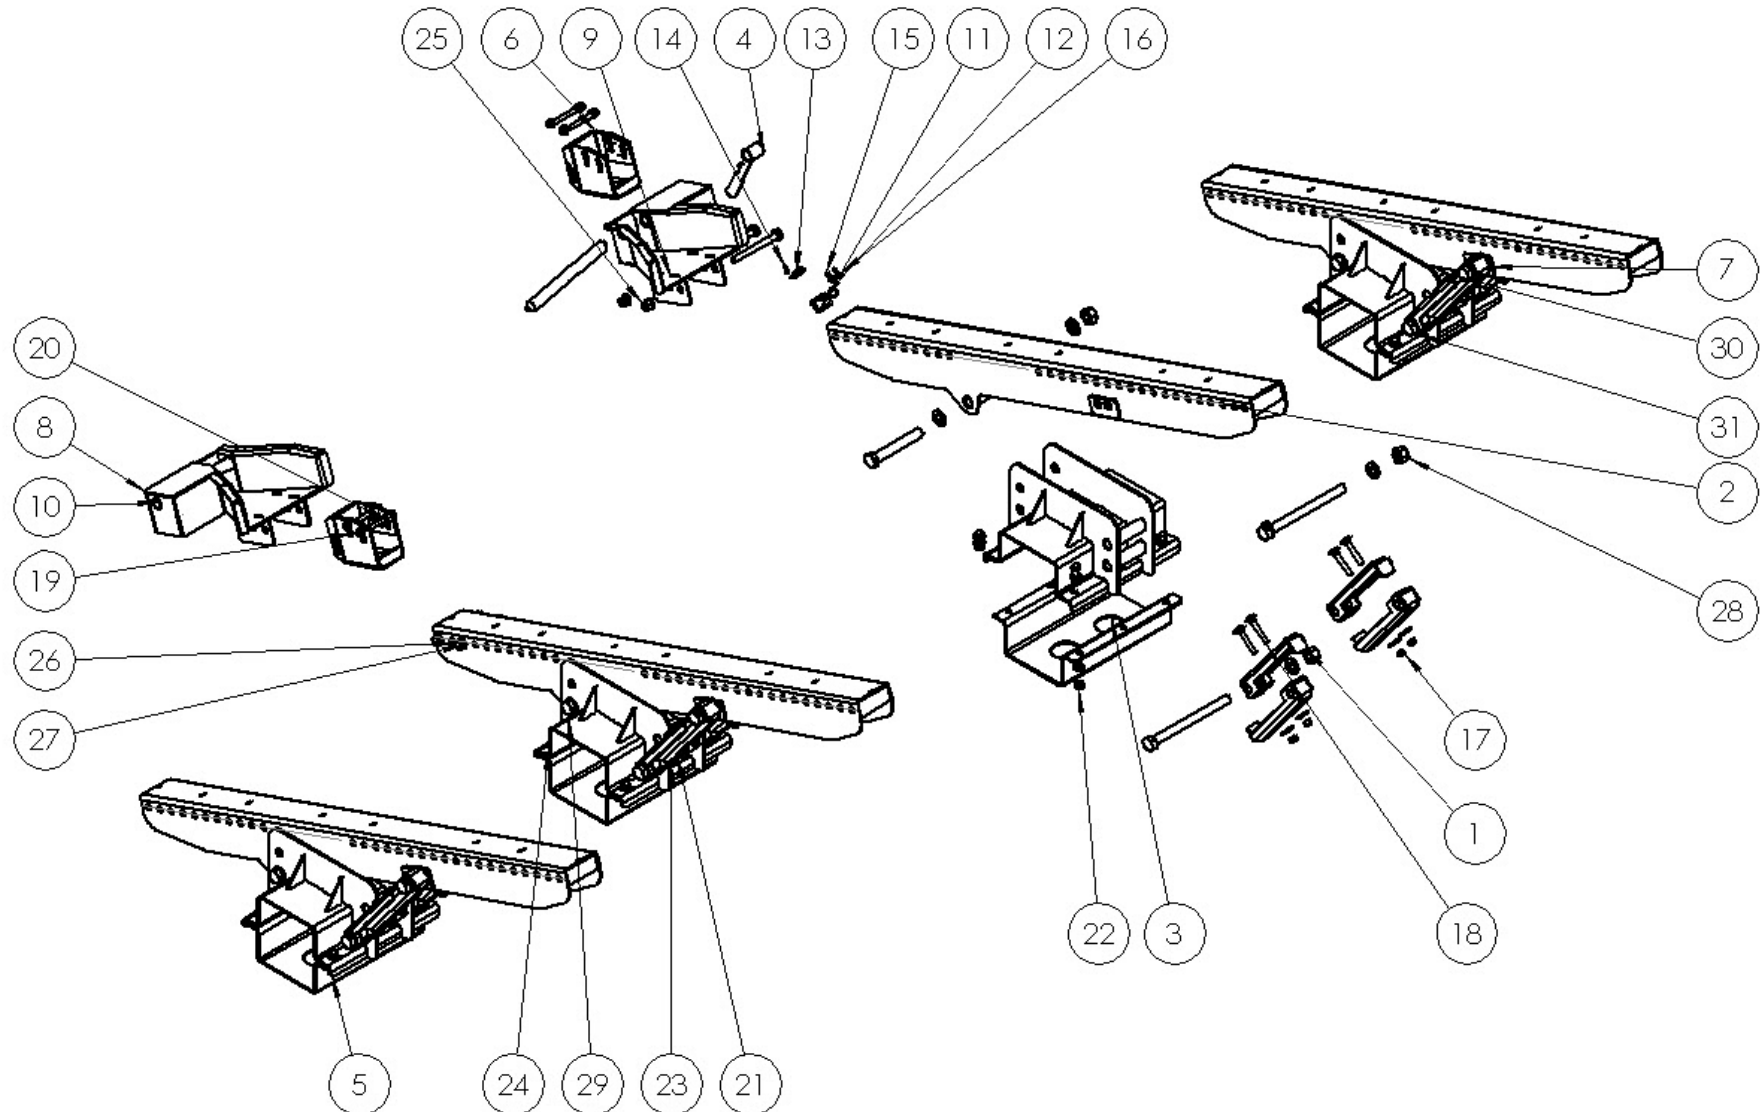

AUFLAGESET JOHN DEERE BIS R321 UND R620 UND AB R323 UND R622 / SUPPORT PLATE SET JOHN DEERE TO R321 AND R620 AND FROM R323 AND R622 / КОМПЛЕКТ ОПОР JOHN DEERE К R321 И R620 И ОТ R323 И R622

**Auflageset JOHN DEERE bis R321
und R620 und ab R323 und R622**

**support plate set JOHN DEERE to
R321 and R620 and from R323 and
R622**

**Комплект Опор JOHN DEERE к
R321 и R620 и от R323 и R622**

Pos pos поз	EDV Nr Ref №	Bezeichnung	Description	наименование	Stück / pieces/ штуки		
						bis R321 und bis R620	ab R321 und ab R622
1	30-085658	Höhenverstellung oben	height adjustment above	регулируй высоты сверху	4	8	
2	30-085680	Auflageschiene lang	support plate bar long	опорный брус длинный	2	4	
3	20-085654	Gegenschale	support reinforcement	крепление опоры свар	4	4	
4	30-070971	Hebel	lever	рычаг	2	2	
5	30-085652	Auflagenbefestigung	support reinforcement	крепление опоры свар	2	4	
6	30-070958	Schuh JD	shoe jd	башмак jd свар	2	2	
7	30-085659	Höhenverstellung unten	height adjustment below	регулируй высоты внизу	4	8	
8	30-070977	Konsole li	console left	держатель левая	1	1	
9	30-070969	Konsole re	console right	держатель правая	1	1	
10	20-070966	Sicherungsbolzen	locking pins	стопорный болт	2	2	
11	12-057039	Knotenkette 7 Glieder D 2,2	knot chain	узловка цепь, 7 звеньев	2	2	
12	12-049485	Simplexhaken A 50	simplex hook	simplex крюк	2	2	
13	11-053370	Klappstecker 5x32	flap plug	складной штекер	2	2	
14	11-056790	Simplexhaken A 30	simplex hook	simplex крюк	2	2	
15	ZI500748	6-kt Schraube M8x25	hex screw	болт	4	4	
16	ZI520034	U-Scheibe A8,4	u-washer	шайба	4	4	
17	ZI510451	6-kt Mutter selbstsichernd M12	self-locking hex nut	6-гр гайка самостопор	16	20	
18	11-085660	Flachrundschraube o Mutter M12x75	round-head screw without nut	болт с кругл гол без гайки	12	16	
19	ZI500941	6-kt Schraube M12x120	hex screw	болт	4	4	
20	002316	U-Scheibe A13	u-washer	шайба	8	8	
21	ZI520087	Unterlegscheibe 13	u-washer	шайба	12	16	
22	ZI510458	6-kt Mutter selbstsichernd M14	self-locking hex nut	6-гр гайка самостопор	12	24	
23	ZI500909	6-kt Schraube M14x40	hex screw	болт	12	24	
24	013282	U-Scheibe A15	u-washer	шайба	24	48	
25	02643	Flachfolie transparent 1500X 0,125	flat film transparent	плоская пленка, прозрачная	4	4	
26	013271	6-kt Schraube M16x160	hex screw	болт	4	4	
27	032042	U-Scheibe B17	u-washer	шайба	8	8	
28	11-085671	6-kt Mutter selbs mit Klemmteil M24	self-locking hex nut	6-гр гайка самостопор	6	12	
29	11-085673	6-kt Schraube M24x170	hex screw	болт	2	4