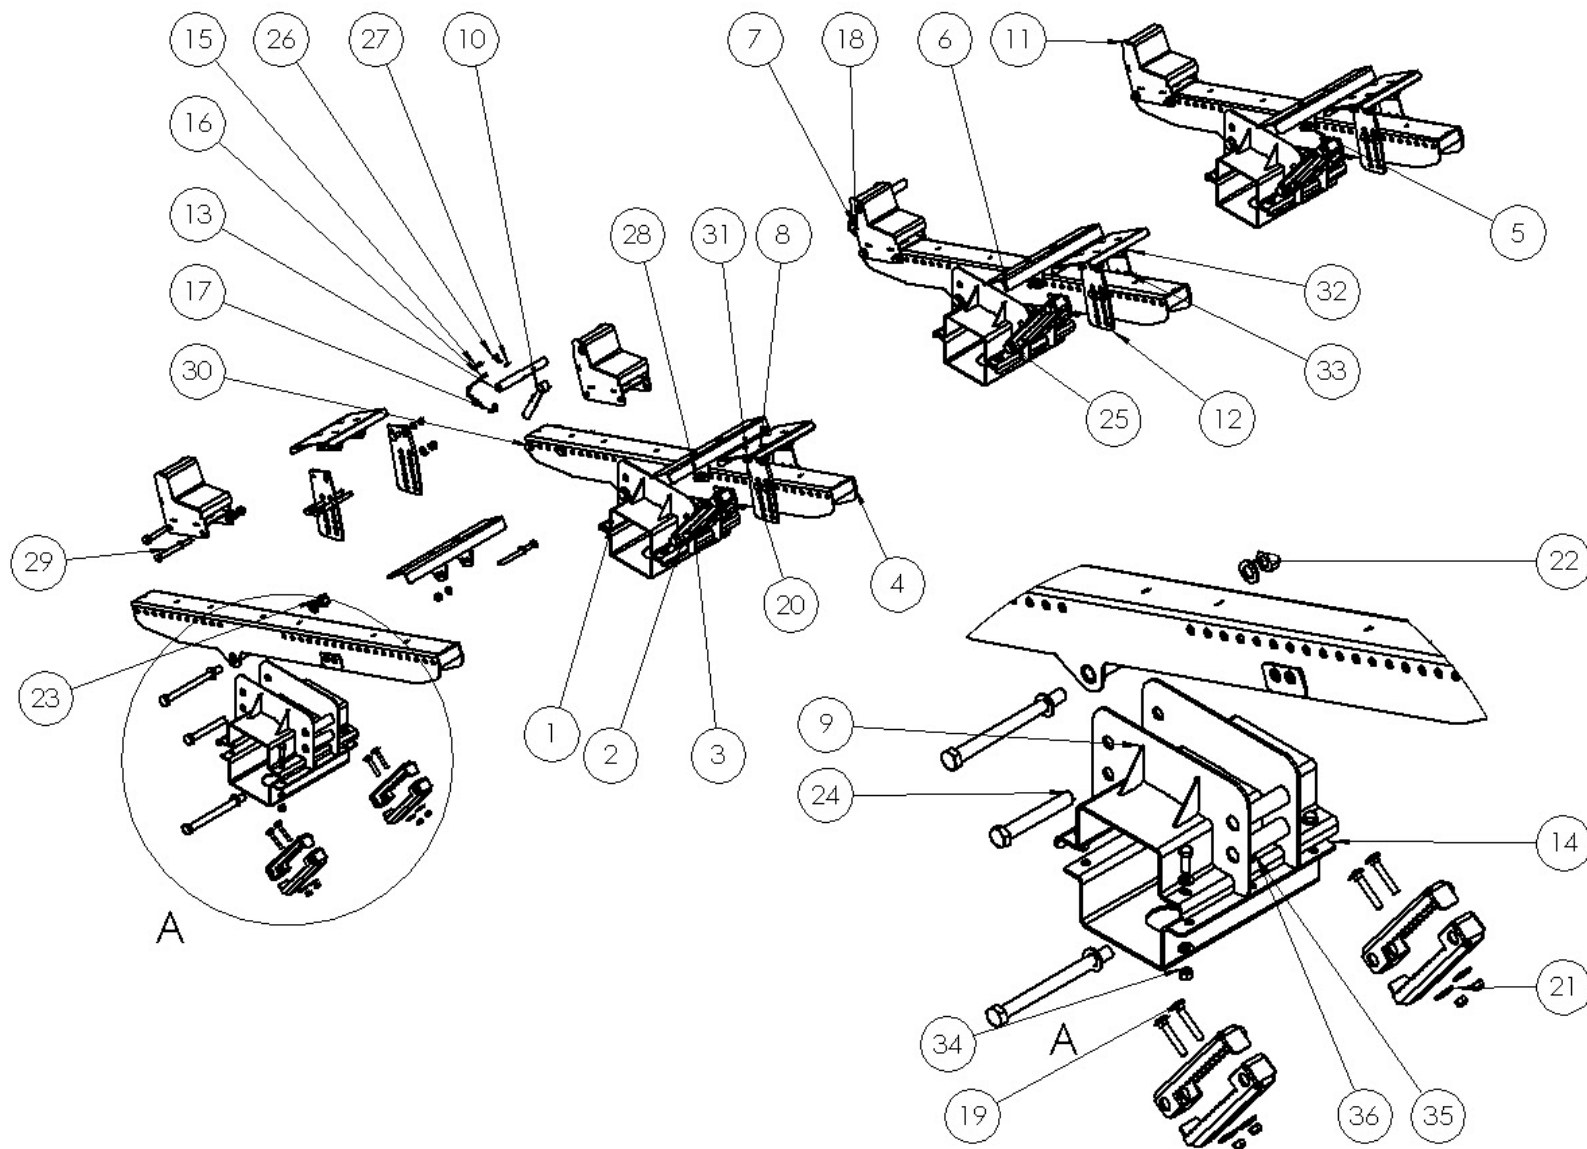

AUFLAGESET AGCO DYNAFLEX / SUPPORT PLATE AGCO DYNAFLEX / КОМПЛЕКТ ОПОР AGCO DYNAFLEX

Auflageset AGCO Dynaflex

support plate set AGCO Dynaflex

Комплект Опор AGCO Dynaflex

Pos pos поз	EDV Nr Ref №	Bezeichnung	Description	наименование	Stück / pieces/ штуки
					40FT
1	30-085257	Auflage MD	support plate	Опора	6
2	30-085680	Auflageschiene lang	support plate bar long	опорный брус длинный	6
3	30-085256	Verlängerungslasche MD	extension support	опорный кронштейн удлиненный	6
4	30-085659	Höhenverstellung unten	height adjustment below	регулир высоты внизу	12
5	30-085658	Höhenverstellung oben	height adjustment above	регулир высоты вверху	12
6	20-085654	Auflagenschelle unten	support plate clamp below	скоба снизу	6
7	30-085652	Auflagenbefestigung oben	support reinforcement	крепление опоры свар	6
8	20-089868	Schale unten	shell below	оболочка ниже	2
9	20-089870	Verbindungsblech 997mm	connection plate	соед пластина	2
10	20-085478	Verbindungsblech 2070mm	connection plate	соед пластина	1
11	20-089869	Verbindungsblech 2370mm	connection plate	соед пластина	2
12	30-070977	Konsole li	console left	держатель левая	1
13	30-070969	Konsole re	console right	держатель правая	1
14	20-070966	Sicherungsbolzen	safety pin	электрическое табло	2
15	30-070971	Hebel	lever	рычаг	2
16	30-089866	Dorn AGCO Dynaflex	lever	рычаг	2
17	ZI500748	6-kt Schraube M8x25	hex screw	Болт	4
18	ZI520034	U-Scheibe A8,4	u-washer	шайба	4
19	11-080011	Flachrund-Schraube ohne Mutter M10x25	round-head screw without nut	болт с кругл гол без гайки	30
20	030115	U-Scheibe A10,5	u-washer	шайба	30
21	002607	6-kt Mutter selbstsichernd M10	self-locking hex nut	6-гр гайка самостопор	30
22	002448	6-kt Schraube M12x30	hex screw	Болт	24
23	ZI520087	Unterlegscheibe 13	u-washer	шайба	24
24	ZI510451	6-kt Mutter selbstsichernd M12	self-locking hex nut	6-гр гайка самостопор	58
25	11-070160	Unterlegscheibe A13	u-washer	шайба	48
26	044504	Senkschraube innen 6-kt M12x40	counter screw	винт с потайной головкой	4
27	002316	U-Scheibe A13	u-washer	шайба	16
28	ZI500790	6-kt Schraube M12x40	hex screw	Болт	6
29	11-085660	Flachrundschraube ohne Mutter M12x75	round-head screw without nut	болт с кругл гол без гайки	24
30	ZI500909	6-kt Schraube M14x40	hex screw	Болт	36
31	013282	U-Scheibe A15	u-washer	шайба	72