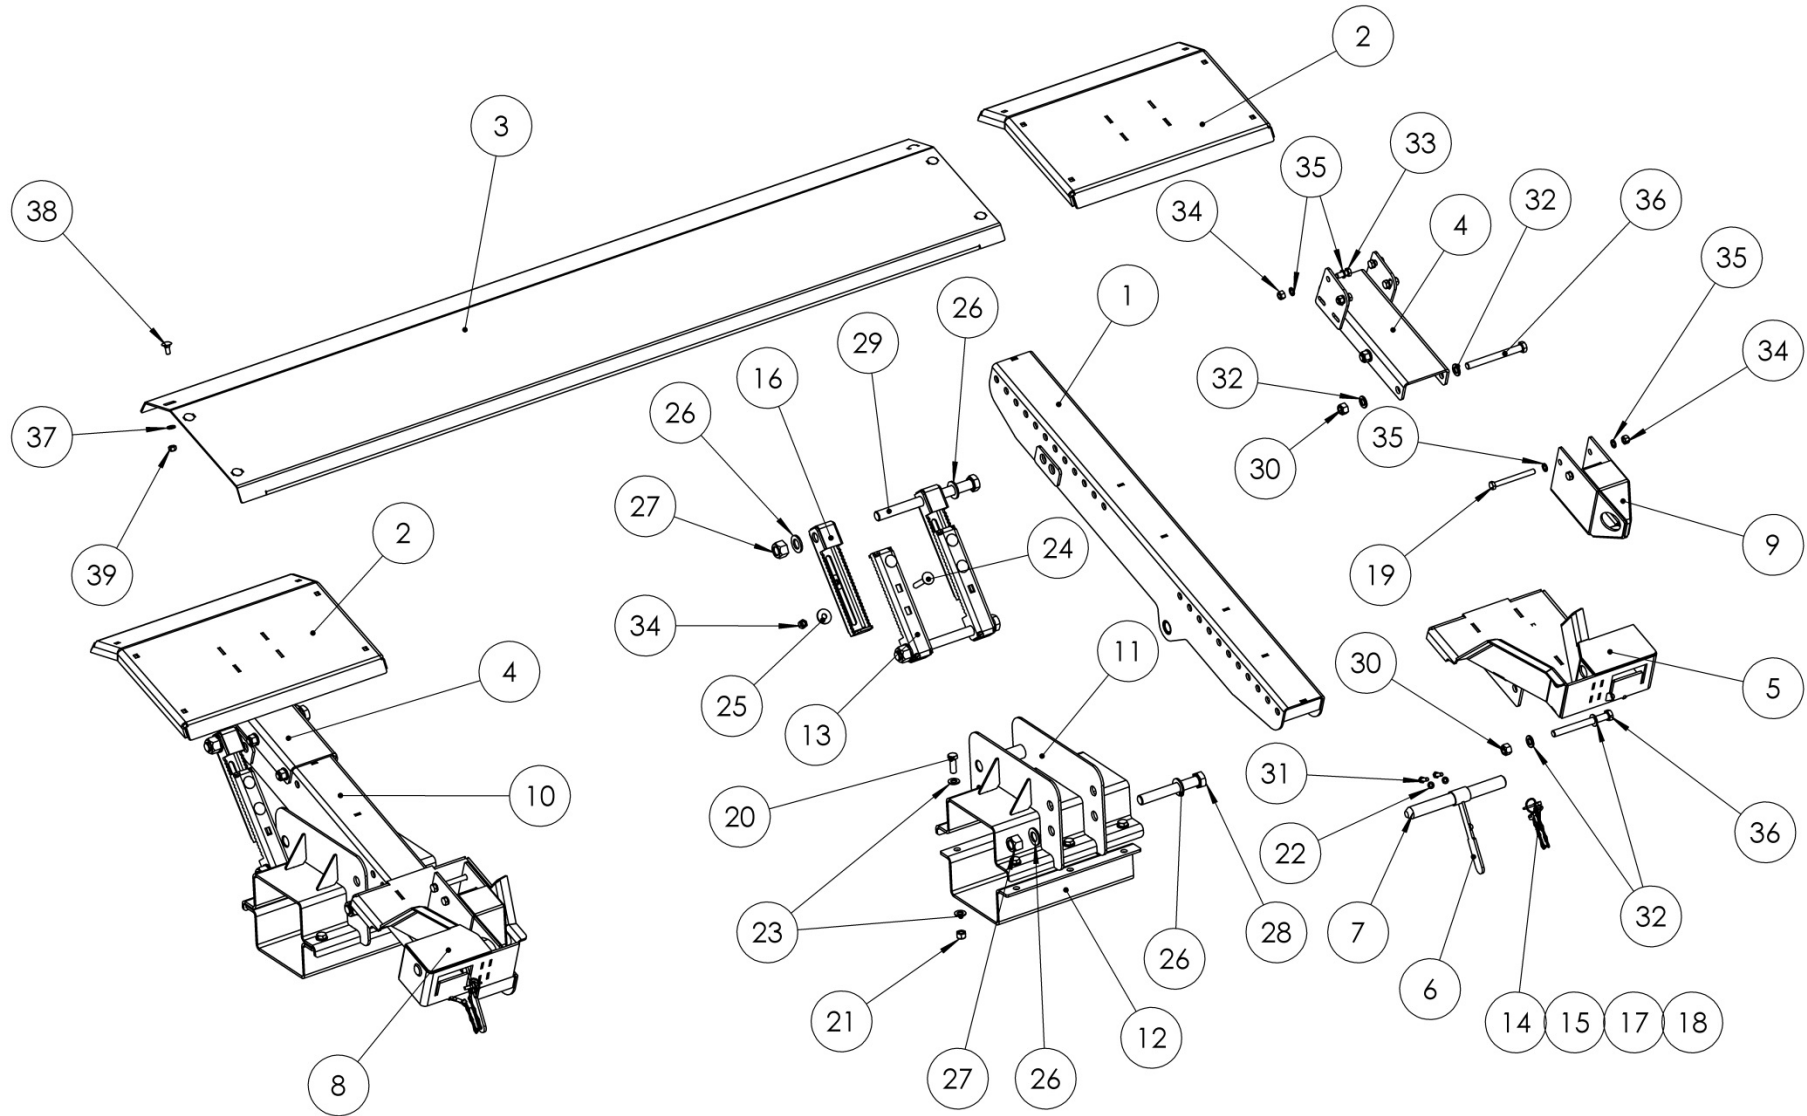

Auflageset John Deere FLEX / SUPPORT PLATE SET John Deere FLEX / КОМПЛЕКТ ОПОР John Deere FLEX

Auflageset JOHN DEERE FLEX

support plate set JOHN DEERE FLEX Комплект опор JOHN DEERE FLEX

Pos pos поз	EDV Nr Ref №	Bezeichnung	Description	наименование	Stück / pieces/ штуки
32	032042	U-Scheibe d=17	u-washer	шайба	16
33	002448	6-KT Schraube M12x30	hex screw	Болт	8
34	ZI510451	6-KT Mutter selbstsichernd M12	hex nut self-locking	6-гр гайка самостопор	16
35	11-070160	Unterlegscheibe A M12	u-washer	шайба	24
36	013271	6-KT Schraube M16x160	hex screw	Болт	8
37	030115	Scheibe A10,5	washer	шайба	6
38	11-080011	Flachrundscharbe o Mutter M10x25	round-head screw without nut	болт с кругл гол без гайки	6
39	002607	6-KT Mutter selbstsichernd M10	hex nut self-locking	6-гр гайка самостопор	6
32	032042	U-Scheibe d=17	u-washer	шайба	16
33	002448	6-KT Schraube M12x30	hex screw	Болт	8
34	ZI510451	6-KT Mutter selbstsichernd M12	hex nut self-locking	6-гр гайка самостопор	16
35	11-070160	Unterlegscheibe A M12	u-washer	шайба	24
36	013271	6-KT Schraube M16x160	hex screw	Болт	8
37	030115	Scheibe A10,5	u-washer	шайба	6
38	11-080011	Flachrundscharbe o Mutter M10x25	round-head screw without nut	болт с кругл гол без гайки	6
39	002607	6-KT Mutter selbstsichernd M10	hex nut self-locking	6-гр гайка самостопор	6