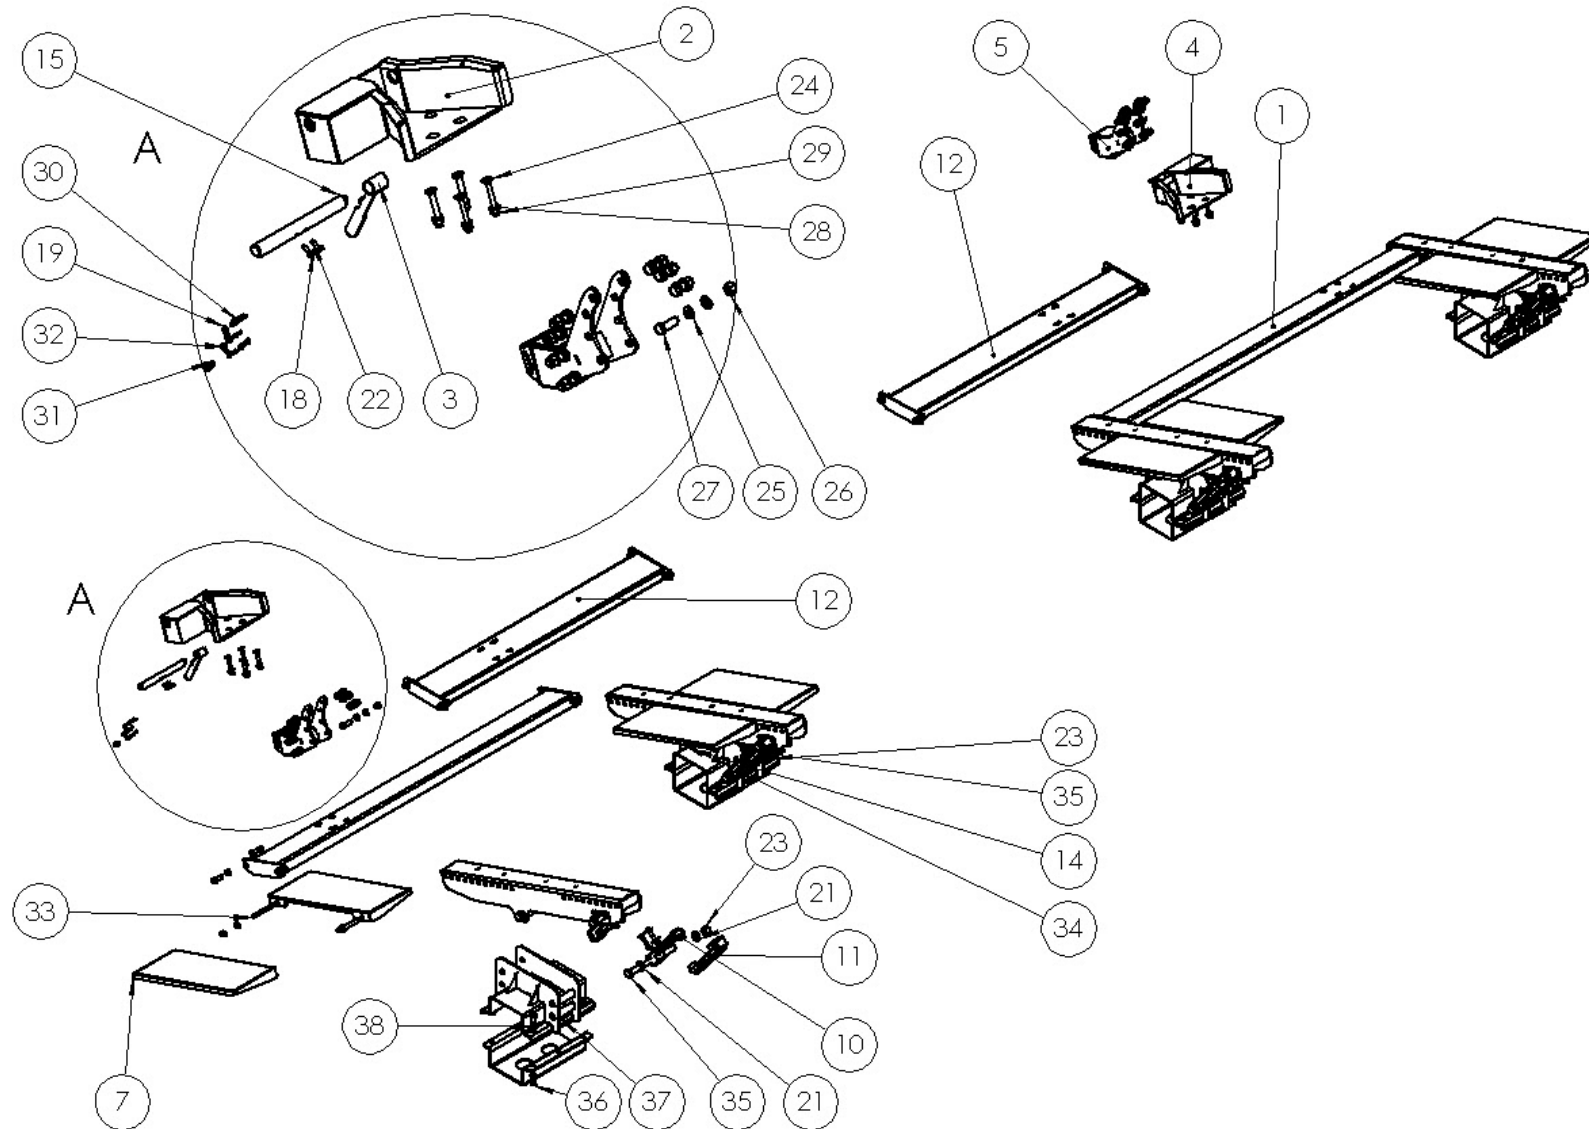

AUFLAGESET JOHN DEERE 622X 6,7M/625X 7,6M / SUPPORT PLATE SET JOHN DEERE 622X 6,7M/625X 7,6M / КОМПЛЕКТ
ОПОР JOHN DEERE 622X 6,7M/625X 7,6M

Ersatzteilliste

Spare parts list

Список запасных частей

**Auflageset JOHN DEERE 622X
6,7M/625X 7,6M**

**support plate set JOHN DEERE
622X 6,7M/625X 7,6M**

**Комплект Опор JOHN DEERE
622X 6,7M/625X 7,6M**

Pos pos поз	EDV Nr Ref №	Bezeichnung	Description	наименование	Stück / pieces/ штуки		
					622X 6,7m	625X 7,6m	
32	12-057039	Knotenkette 7 Glieder D 2,2 T	knot chain	узелковая цепь, 7 звеньев	2	2	
33	013271	6-kt Schraube M16x160	hex screw	болт	6	6	
34	11-085673	6-kt Schraube M24x170	hex screw	болт	4	4	
35	11-085672	6-kt Schraube M24x280	hex screw	болт	8	8	
36	ZI510458	6-kt Mutter selbstsichernd M14	self-locking hex nut	6-гр гайка самостопор	12	12	
37	ZI500909	6-kt Schraube M14x40	hex screw	болт	12	12	
38	013282	U-Scheibe A15	u-washer	шайба	24	24	
39	11-085660	Flachrundschrabe o. Mutter M12x75	round-head screw without nut	болт с кругл гол без гайки	2	2	
40	ZI520087	Unterlegscheibe 13	u-washer	шайба	2	2