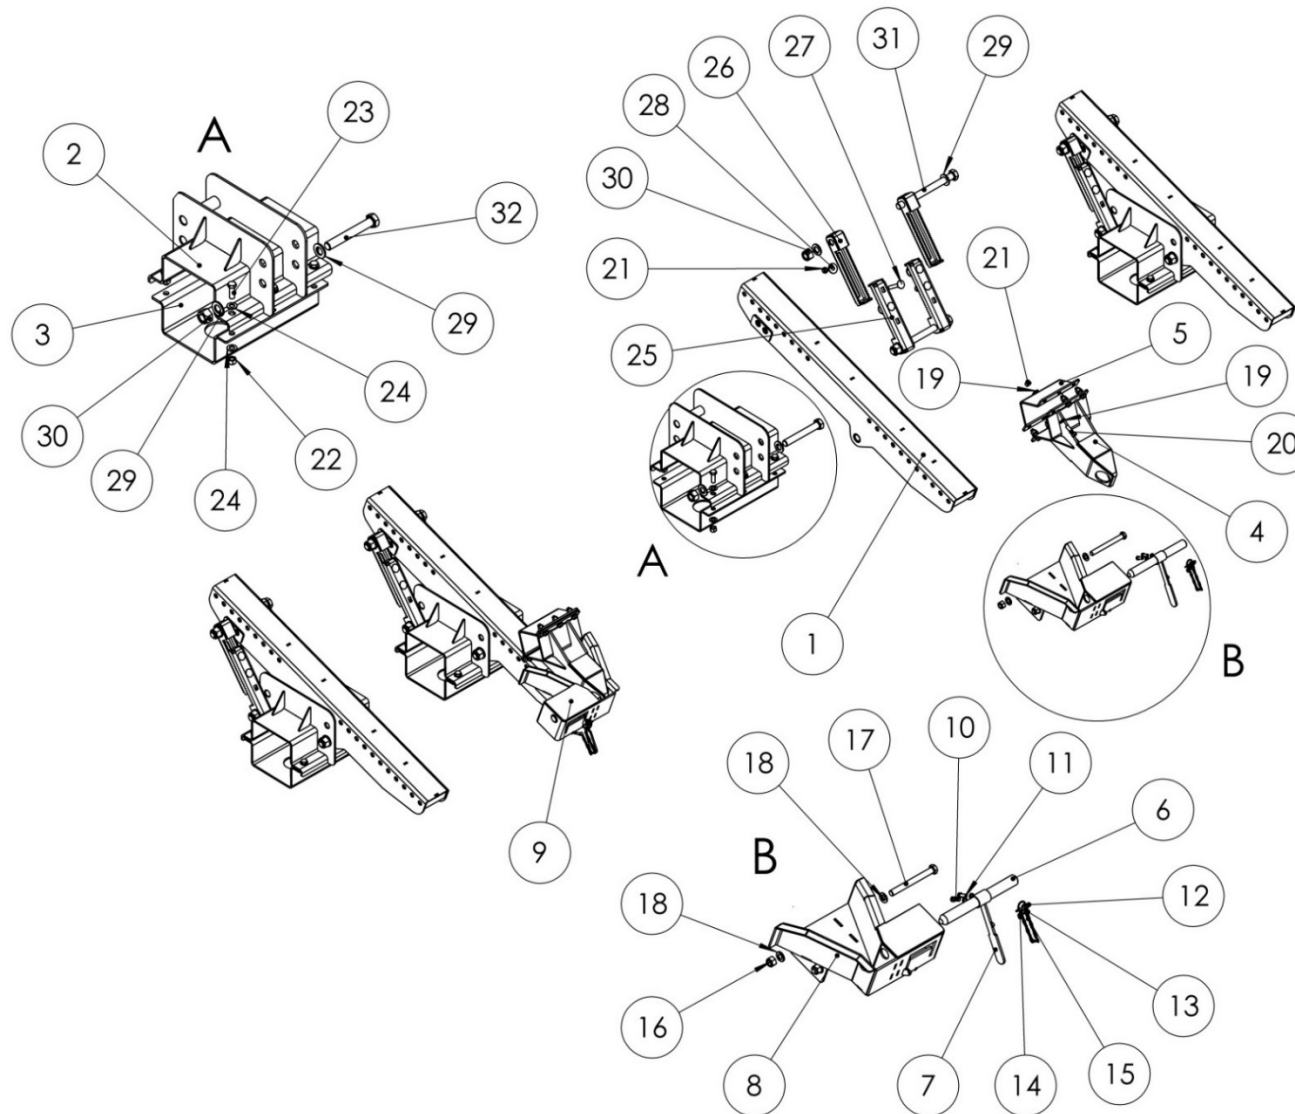

AUFLAGESET NEW HOLLAND STANDARD / SUPPORT PLATE SET NEW HOLLAND STANDARD / КОМПЛЕКТ ОПОР NEW HOLLAND

Ersatzteilliste

Spare parts list

Список запасных частей

Auflageset NEW HOLLAND Standard			support plate set NEW HOLLAND Standard	Комплект опор NEW HOLLAND Standard	
Pos pos поз	EDV Nr Ref №	Bezeichnung	Description	наименование	Stück / pieces/ штуки
1	30-085694	Auflageschiene JDX	support plate bar	опорный брус	4
2	30-085652	Auflagenbefestigung	support reinforcement	крепление опоры	4
3	20-085654	Gegenschale	counter-shell	контрвкладыш	4
4	30-091145	Dorn NH Standard	mandre	Дорна	2
5	20-091140	Befestigungsglasche	fastening bracket	крепежная пластина	2
6	20-070966	Sicherungsbolzen	locking pins	стопорный болт	2
7	30-070971	Hebel	lever	рычаг	2
8	30-070977	Konsole li	console left	Держатель левая	1
9	30-070969	Konsole re	console right	держатель правая	1
10	ZI500748	6-KT Schraube M8x25	hex screw	болт	4
11	ZI520034	Scheibe A8,4	u-washer	шайба	4
12	11-053370	Klappstecker 5x32	folding plug	складной штекер	2
13	11-056790	Simplexhaken A30	simplex hook	simplex крюк	2
14	12-049485	Simplexhaken A50	simplex hook	simplex крюк	2
15	12-057039	Knotenkette 7 Glieder	knot chain	узловкая цепь, 7 звеньев	2
16	002643	6-KT Mutter selbstsichernd M16	self-locking hex nut	6-гр гайка самостопор	4
17	013271	6-KT Schraube M16x160	hex screw	болт	4
18	032042	U-Scheibe d=17	u-washer	шайба	8
19	002316	Scheibe A13	washer	шайба	24
20	ZI500790	6-KT Schraube M12x40	hex screw	болт	12
21	ZI510451	6-KT Mutter selbstsichernd M12	self-locking hex nut	6-гр гайка самостопор	28
22	ZI510458	6-KT Mutter selbstsichernd M14	self-locking hex nut	6-гр гайка самостопор	24
23	ZI500909	6-KT Schraube M14x40	hex screw	болт	24
24	013282	U-Scheibe A15	u-washer	шайба	48
25	30-085658	Hoehenverstellung oben	height adjustment above	регулир высоты вверх	8
26	30-085659	Hoehenverstellung unten	height adjustment below	регулир высоты вниз	8
27	11-085660	Flachrundschrabe o Mutter M12x75	round-head screw without nut	болт с кругл гол без гайки	16
28	ZI520087	Unterlegscheibe M12	u-washer	шайба	16
29	11-058689	Scheibe A25	washer	шайба	24
30	11-085671	6-KT Mutter selbstsichernd M24	self-locking hex nut	6-гр гайка самостопор	12
31	11-085673	6-KT Schraube M24x170	hex screw	болт	4
32	11-085672	6-KT Schraube M24x280	hex screw	болт	8