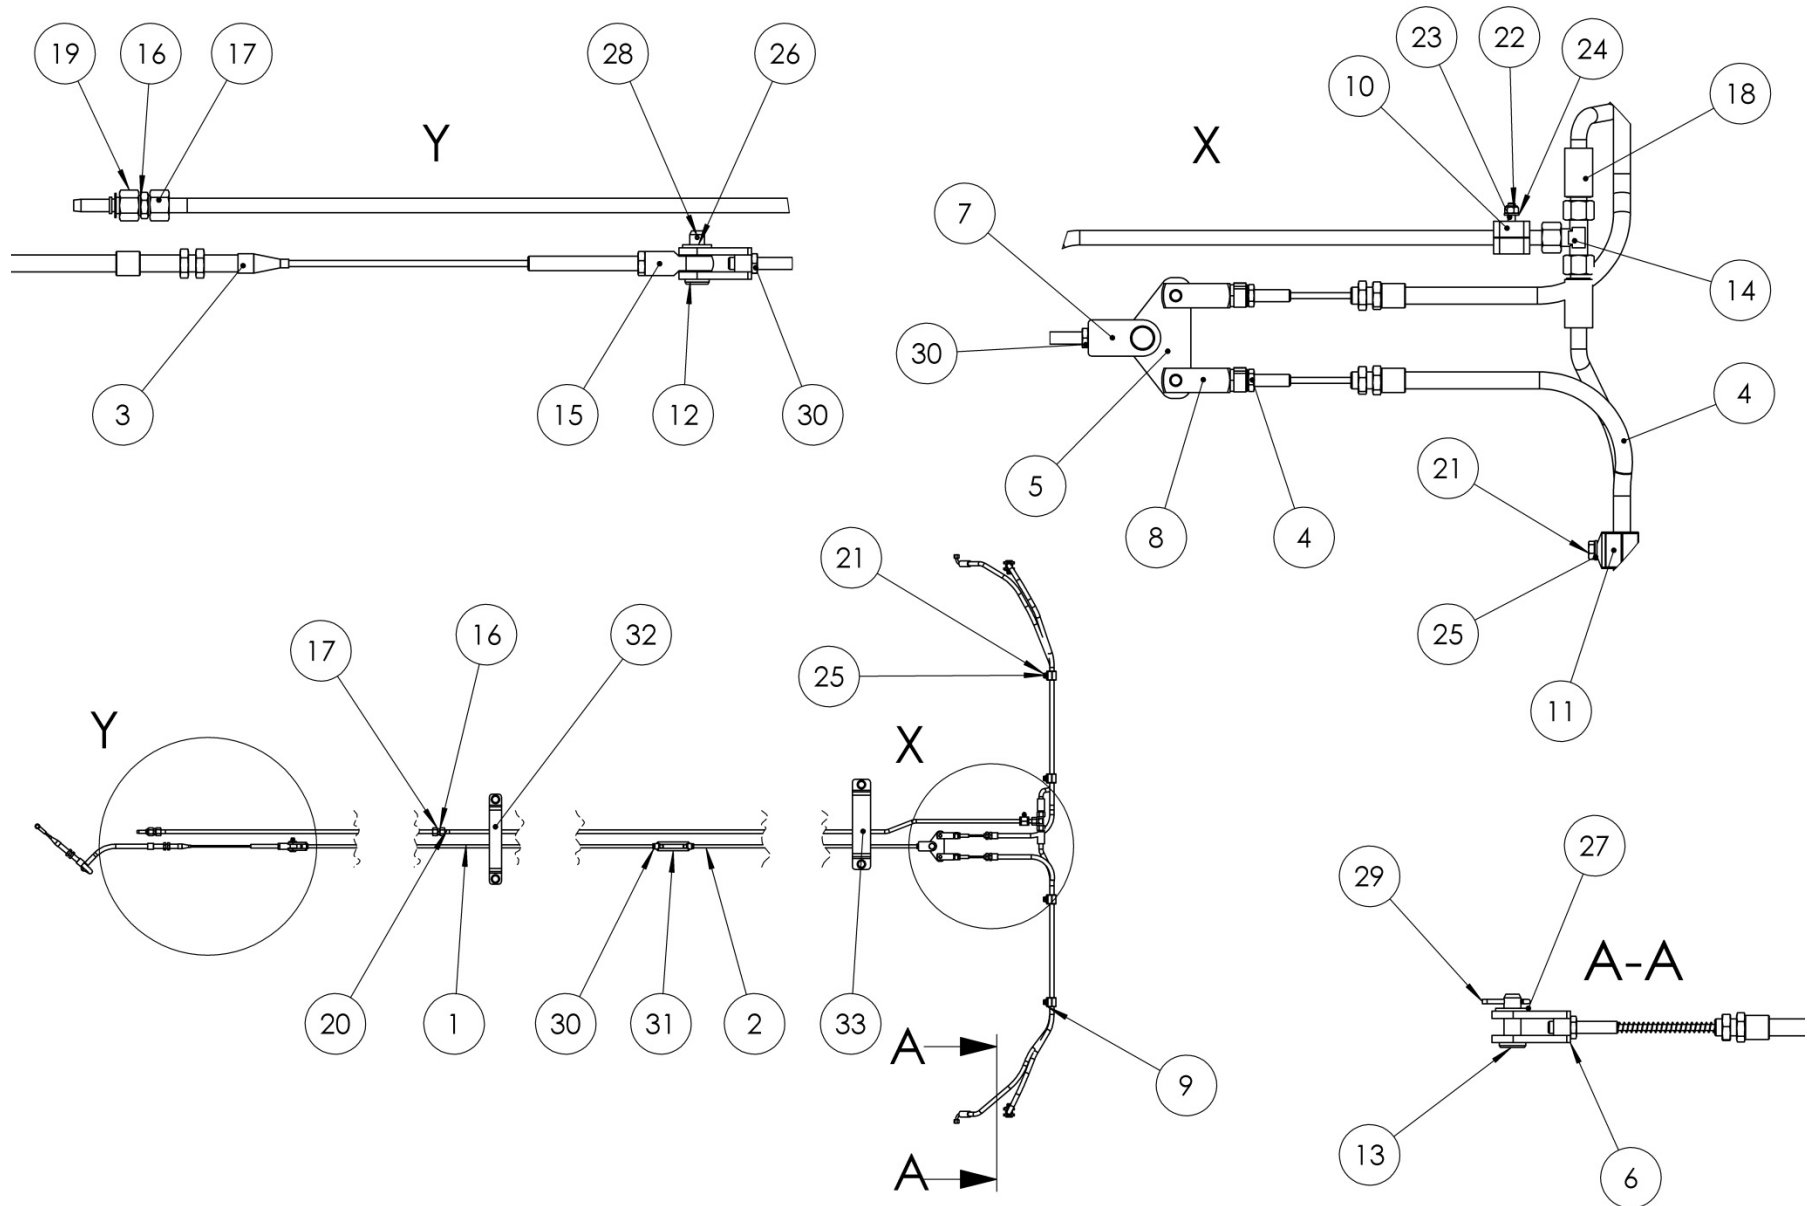

BREMSSTANGE MIT HALTER / BRAKE ROD WITH HOLDER / ТЯГА ТОРМОЗНОГО ПРИВОДА

	Bremsstange	Brake rod	Тяга тормозного привода		
Pos pos. поз.	EDV Nr Ref. №	Bezeichnung	Description	наименование	Stück / pieces/ штуки
1	20-087382	Bremsstange M10 L=1370	brake rod	тяга тормозного привода	1
2	20-087372	Bremsstange M10 L=1690	brake rod	тяга тормозного привода	1
3	12-090600	Bowdenzug L=1200	bowden cable	трос боудена	1
4	12-090595	Bowdenzug Tandem Achse L=1674	bowden cable Tandem axle	трос боудена Tandem ось	2
5	20-090598	Verbindungsdreieck Tandem	linkage triangle	стык	1
6	30-090378	Gabelgelenk D15 M10 verschw.	fork joint	вильчатый шарнир	2
7	30-089190	Gabelgelenk M10 verschw.	fork joint	вильчатый шарнир	2
8	12-089186	Gabelgelenk GN751 M10	fork joint	вильчатый шарнир	2
9	12-090588	Deckplatte DP-B2	top plate	накладка	4
10	12-090581	Rohrschelle RAPR-012	tube clamp	трубный зажим	1
11	12-090586	Rohrschelle RBPR-214	tube clamp	трубный зажим	4
12	11-087334	Bolzen mit Kopf 12x40	bolt with head	болт с головкой	2
13	11-090377	Bolzen mit Kopf 14x40	bolt with head	болт с головкой	2
14	11-090608	T-Verbindung T-12L	T-connection	тройник	1
15	12-087340	Gelenkstück M12 GN752	coupling	шарнирный элемент	1
16	12-059550	Gerade Verschraubung XG 12L	straight screw connection	прямое винтовое соединение	2
17	12-089922	Hydraulikleitung L=1000	hydraulic line	гидравлическая линия	1
18	12-090609	Hydraulikleitung L=1350	hydraulic line	гидравлическая линия	2
19	12-090607	Hydraulikschlauch L=3350	hydraulic hose	гидравлический шланг	1
20	12-090605	Hydraulikleitung L=2970	hydraulic line	гидравлическая линия	1
21	ZI500449	6-KT Schraube M8x35	hex screw	болт	4
22	002595	6-KT Mutter selbstsichernd M6	hex nut self-locking	6-гр. гайка самостопор	1
23	013213	Zyl. Schraube innen 6-KT M6x35	cylinder screw	болт с цилиндрической головкой	1
24	031965	Scheibe A6,4	washer	шайба	1
25	ZI520034	Scheibe A8,4	washer	шайба	4
26	002316	Scheibe A13	washer	шайба	4
27	013282	U-Scheibe A15	u-washer	u-шайба	2
28	11-057925	Splint 3.2x22	pin	шплинт	2
29	11-048962	Splint 4x28	pin	шплинт	2
30	002668	6-KT Mutter flach M10	hex nut flat	шестигранная гайка плоская	4
31	11-089193	Spannschlossmutter M10	turnbuckle	талреп	1
32	30-090582	Stangehalter Tandem mitte kompl.	rod holder tandem middle compl.	держатель штанги тандем средний	1
33	30-090585	Seilhalter Tandem vorne kompl.	rope holder tandem front compl.	держатель каната тандем спереди	3